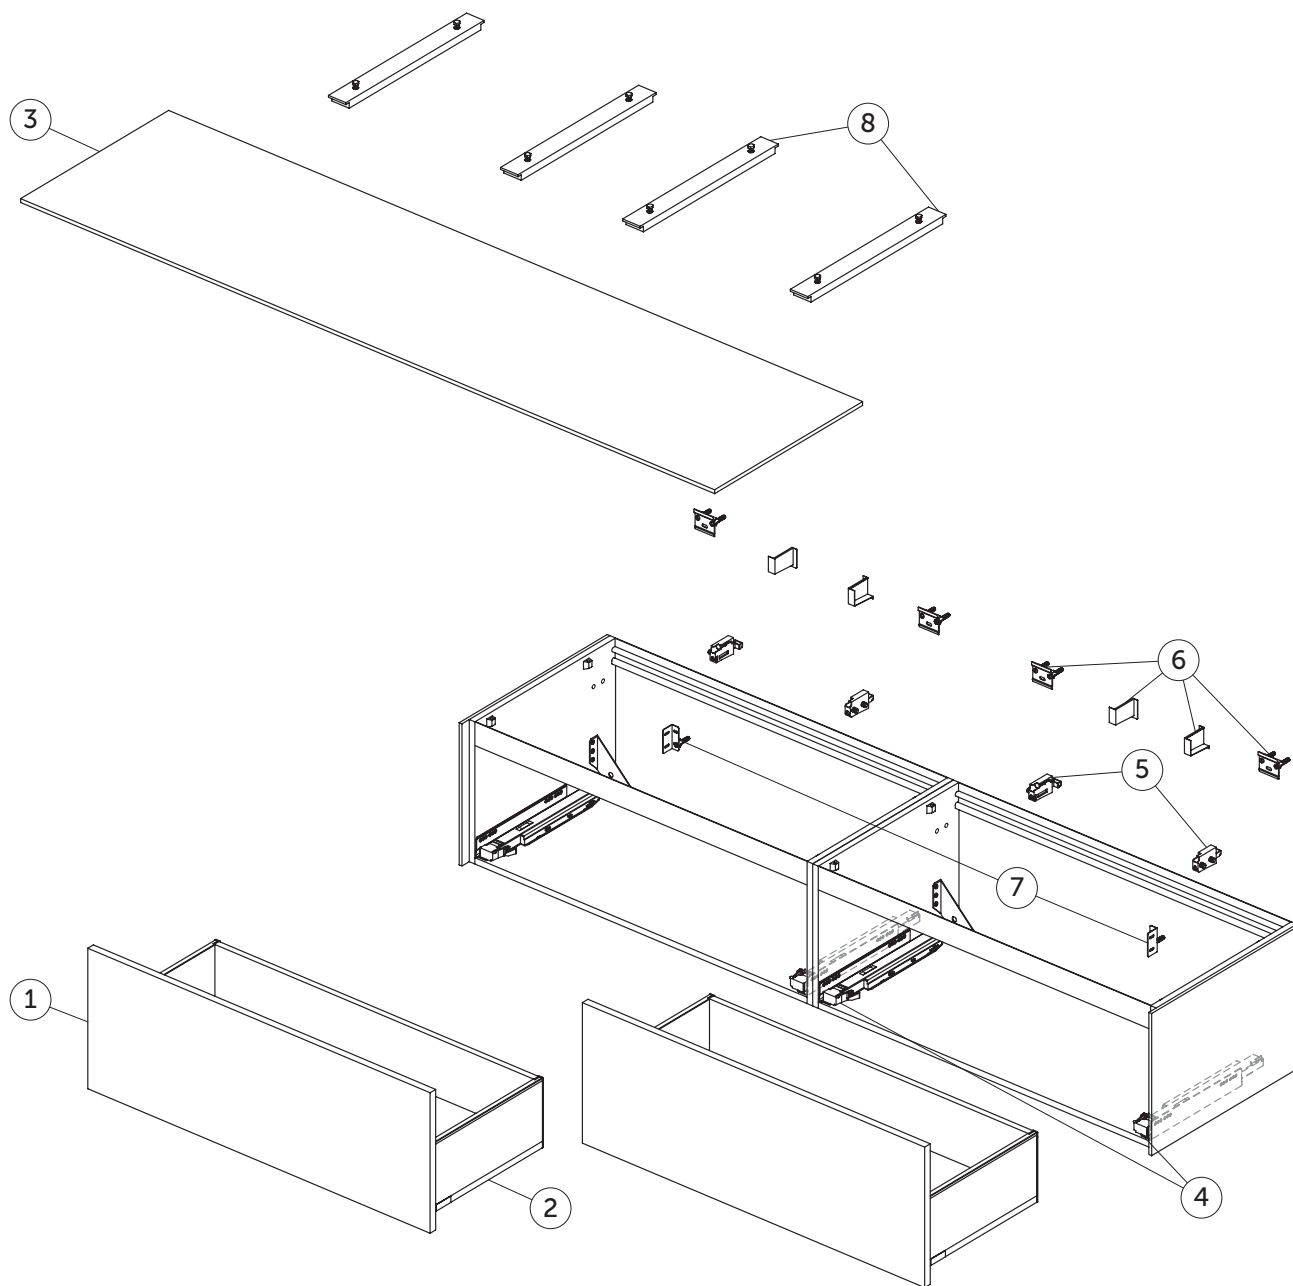

Mobili
Conca

T3987 - T4316 - T3986
Mobile sottolavabo 2000x505x370 mm

Pos.	Descrizione	Finitura	Codici
1	Pannello cassetto frontale 980x356	Bianco laccato opaco	TV776Y1
		Antracite laccato opaco	TV776Y2
		Sunset laccato opaco	TV776Y3
		Rovere affumicato scuro	TV776Y4
		Noce scuro	TV776Y5
		Legno chiaro	TV776Y6
2	Struttura cassetto 1000x505	Antracite laccato opaco	TV777Y2
3	Piano d'appoggio 1987x505 non forato	Bianco laccato opaco	TV781Y1
		Antracite laccato opaco	TV781Y2
		Sunset laccato opaco	TV781Y3
		Rovere affumicato scuro	TV781Y4
		Noce scuro	TV781Y5
		Legno chiaro	TV781Y6

Pos.	Descrizione	Finitura	Codici
4	Kit guide push 400		TV76967
5	Ganci di sostegno Kit 1		RV08267
6	Fissaggi a muro Kit 1		TV72667
7	Kit di sicurezza (ganci, viti e plugs)		TV38767
8	Kit di supporto piano d'appoggio		UV24067