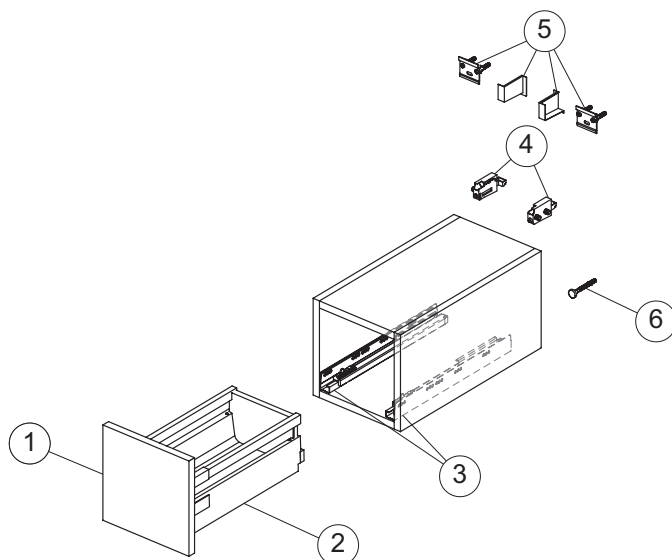

Mobili
Adapto

U8419
Base sospesa 250 mm

Pos.	Descrizione	Finitura	Codici
1	Pannello frontale 240x250 per cassetto	Legno miele	UV241FF
		Noce scuro	UV241FW
		Cemento	UV241FX
		Bianco laccato lucido	UV241WG
2	Cassetto struttura 240x250 con kit apertura		UV24267

Pos.	Descrizione	Finitura	Codici
3	Kit guide 400 Blum		UV22367
4	Ganci di sostegno kit 1		RV08267
5	Fissaggio a muro kit 1		RV08167
6	Kit di sicurezza Fischer (ganci, viti e plugs)		TV38667