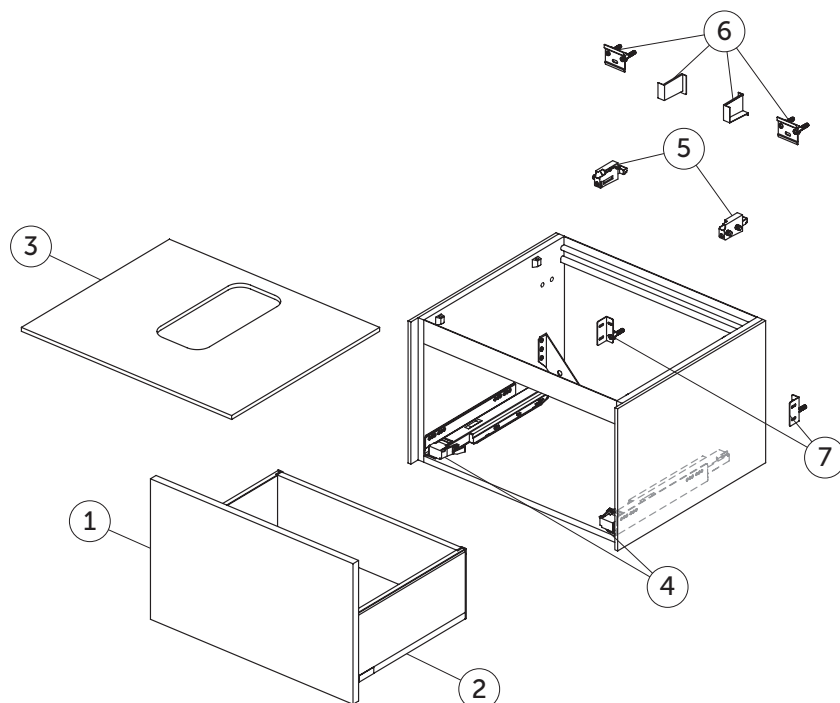

Mobili
Conca

T3982 - T3928 - T4311
Mobile sottolavabo 600x505x370 mm

Pos.	Descrizione	Finitura	Codici
1	Pannello cassetto frontale 580x356	Bianco laccato opaco	TV765Y1
		Antracite laccato opaco	TV765Y2
		Sunset laccato opaco	TV765Y3
		Rovere affumicato scuro	TV765Y4
		Noce scuro	TV765Y5
		Legno chiaro	TV765Y6
2	Struttura cassetto 600x505	Antracite laccato opaco	TV766Y2
3	Piano d'appoggio 602x505 preforato centralmente	Bianco laccato opaco	TV767Y1
		Antracite laccato opaco	TV767Y2
		Sunset laccato opaco	TV767Y3
		Rovere affumicato scuro	TV767Y4
		Noce scuro	TV767Y5
		Legno chiaro	TV767Y6
	Piano d'appoggio 602x505 non forato	Bianco laccato opaco	TV768Y1
		Antracite laccato opaco	TV768Y2
		Sunset laccato opaco	TV768Y3
		Rovere affumicato scuro	TV768Y4
		Noce scuro	TV768Y5
		Legno chiaro	TV768Y6

Pos.	Descrizione	Finitura	Codici
4	Kit guide push 400		TV76967
5	Ganci di sostegno Kit 1		RV08267
6	Fissaggi a muro Kit 1		TV72667
7	Kit di sicurezza (ganci, viti e plugs)		TV38767