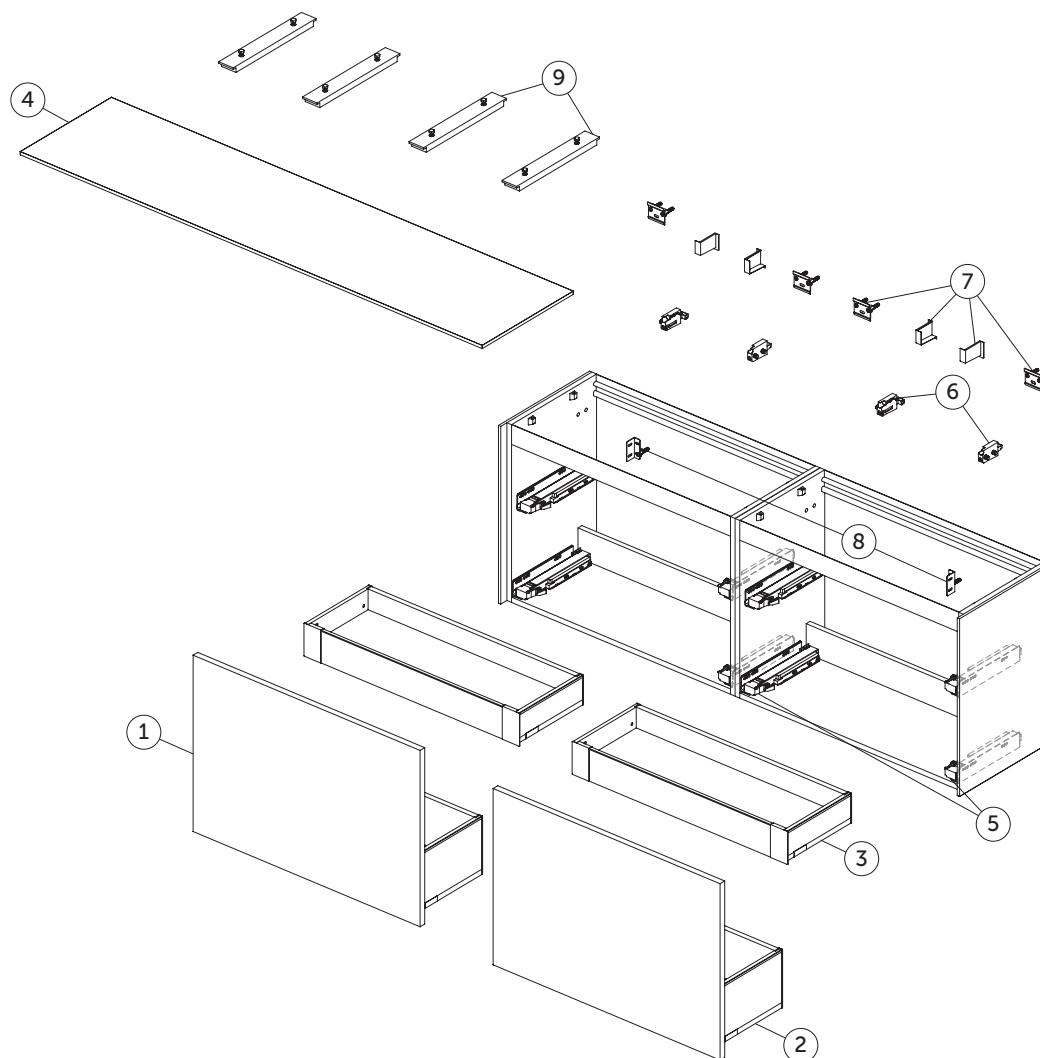

Mobili
Conca

T3996 - T4331 - T3995
Mobile sottolavabo 1600x372x550 mm

Pos.	Descrizione	Finitura	Codici
1	Pannello cassetto frontale 780x536	Bianco laccato opaco	TV727Y1
		Antracite laccato opaco	TV727Y2
		Sunset laccato opaco	TV727Y3
		Rovere affumicato scuro	TV727Y4
		Noce scuro	TV727Y5
		Legno chiaro	TV727Y6
2	Struttura cassetto 800x370	Antracite laccato opaco	TV728Y2
3	Cassetto interno completo 800	Antracite laccato opaco	TV729Y2
4	Piano d'appoggio 1587x373 non forato	Bianco laccato opaco	TV733Y1
		Antracite laccato opaco	TV733Y2
		Sunset laccato opaco	TV733Y3
		Rovere affumicato scuro	TV733Y4
		Noce scuro	TV733Y5
		Legno chiaro	TV733Y6

Pos.	Descrizione	Finitura	Codici
5	Kit guide push 270		TV72567
6	Ganci di sostegno Kit 1		RV08267
7	Fissaggi a muro Kit 1		TV72667
8	Kit di sicurezza (ganci, viti e plugs)		TV387678
9	Kit di supporto piano d'appoggio corto		TV734679