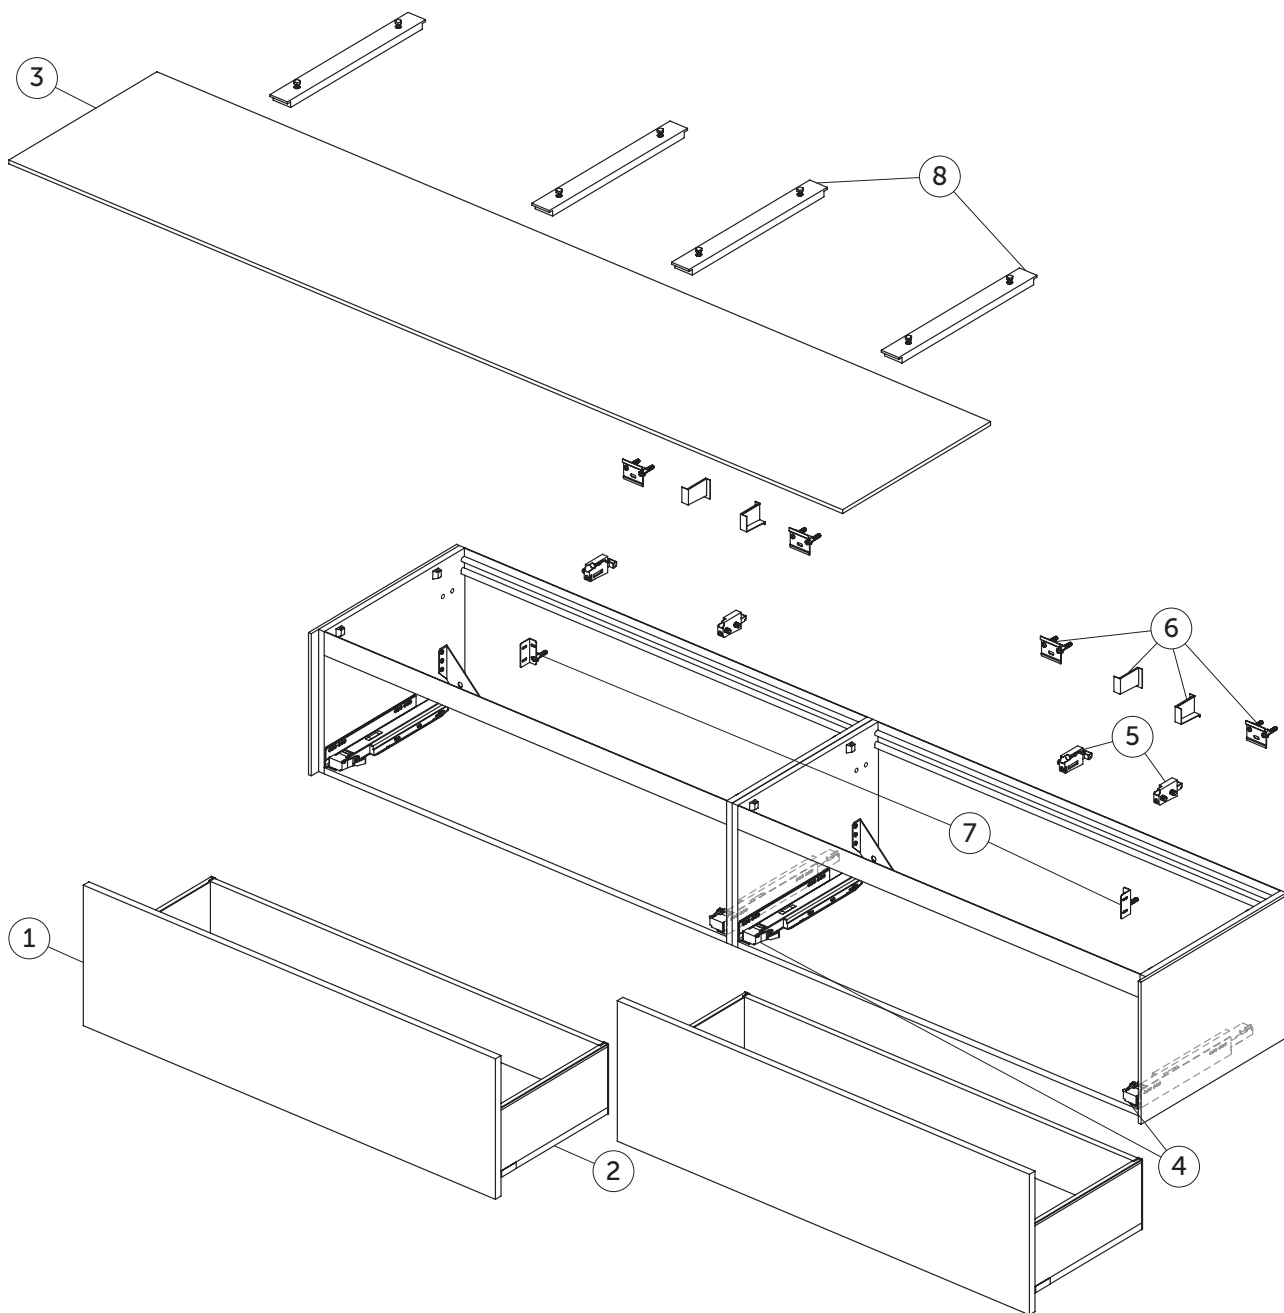

Mobili
Conca

T4333 - T4335 - T4334
Mobile sottolavabo 2400x505x370 mm

Pos.	Descrizione	Finitura	Codici
1	Pannello cassetto frontale 1180x356	Bianco laccato opaco	TV782Y1
		Antracite laccato opaco	TV782Y2
		Sunset laccato opaco	TV782Y3
		Rovere affumicato scuro	TV782Y4
		Noce scuro	TV782Y5
		Legno chiaro	TV782Y6
2	Struttura cassetto 1200x505	Antracite laccato opaco	TV783Y2
3	Piano d'appoggio 2387x505 non forato	Bianco laccato opaco	TV787Y1
		Antracite laccato opaco	TV787Y2
		Sunset laccato opaco	TV787Y3
		Rovere affumicato scuro	TV787Y4
		Noce scuro	TV787Y5
		Legno chiaro	TV787Y6

Pos.	Descrizione	Finitura	Codici
4	Kit guide push 400		TV76967
5	Ganci di sostegno Kit 1		RV08267
6	Fissaggi a muro Kit 1		TV72667
7	Kit di sicurezza (ganci, viti e plugs)		TV38767
8	Kit di supporto piano d'appoggio		UV24067