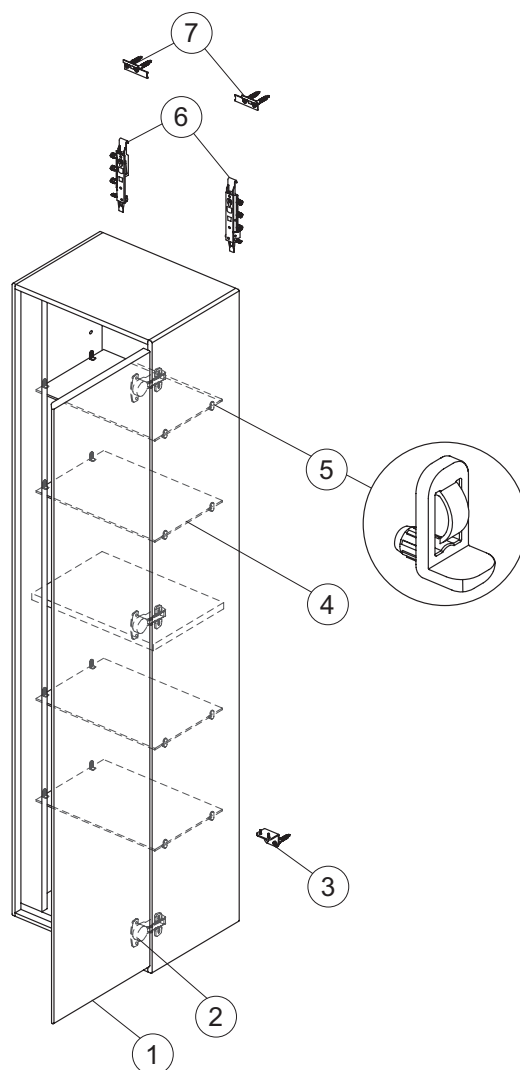

Mobili

Connect AIR

E0832

Mobile a colonna 400x1600 mm

Prodotto prima di aprile 2017
Codice di tracciabilità della produzione 6666

Pos.	Descrizione	Finitura est.	Finitura int.	Codici
1	Anta di apertura per colonna (no cerniera)	Bianco lucido	Bianco matt	EF578B2
		Bianco lucido	Grigio chiaro matt	EF578KN
		Grigio lucido	Bianco matt	EF578EQ
		Legno grigio	Bianco matt	EF578PS
		Legno miele	Marrone chiaro matt	EF578UK
		Marrone scuro matt	Bianco matt	EF578VY
2	Kit cerniere per chiusura soft (cerniera e placca)			EF58167

Pos.	Descrizione	Finitura est.	Finitura int.	Codici
3	Kit di sicurezza (ganci, viti e plugs)			EF53967
4	Mensola in vetro 230			EF580RQ
5	Kit supporti mensola			CV197AA
6	Kit ganci di sostegno			EF58267
7	Kit fissaggio a muro colonna			CV21267