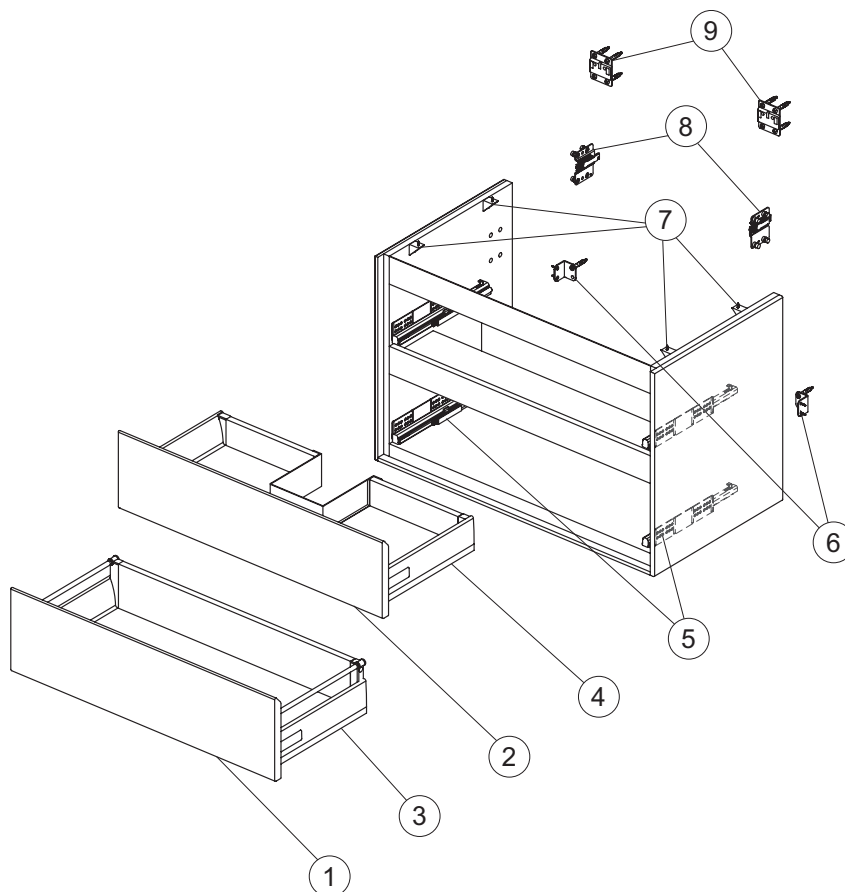

Mobili

Connect AIR

E0819

Mobile sottolavabo 800 mm

Struttura cassetto Hettich.
Prodotto prima di aprile 2017
Codice di tracciabilità della produzione 6666

Pos.	Descrizione	Finitura est.	Finitura int.	Codici
1	Pannello frontale 800 per cassetto inferiore	Bianco lucido	Bianco matt	EF550B2
		Bianco lucido	Grigio chiaro matt	EF550KN
		Grigio lucido	Bianco matt	EF550EQ
		Legno grigio	Bianco matt	EF550PS
		Legno miele	Marrone chiaro matt	EF550UK
		Marrone scuro matt	Bianco matt	EF550VY
2	Pannello frontale 800 per cassetto superiore	Bianco lucido	Bianco matt	EF549B2
		Bianco lucido	Grigio chiaro matt	EF549KN
		Grigio lucido	Bianco matt	EF549EQ
		Legno grigio	Bianco matt	EF549PS
		Legno miele	Marrone chiaro matt	EF549UK
		Marrone scuro matt	Bianco matt	EF549VY

Pos.	Descrizione	Finitura est.	Finitura int.	Codici
3	Cassetto inferiore struttura 800	Bianco opaco	Bianco opaco	EF55267
4	Cassetto superiore struttura 800	Bianco opaco	Bianco opaco	EF55167
5	Kit guide 300			EF53867
6	Kit di sicurezza (ganci, viti e plugs)			EF53967
7	Staffe fissaggio superiore (ganci e viti)			EF54067
8	Kit ganci di sostegno BU			EF54167
9	Kit fissaggio a muro BU			EF54267