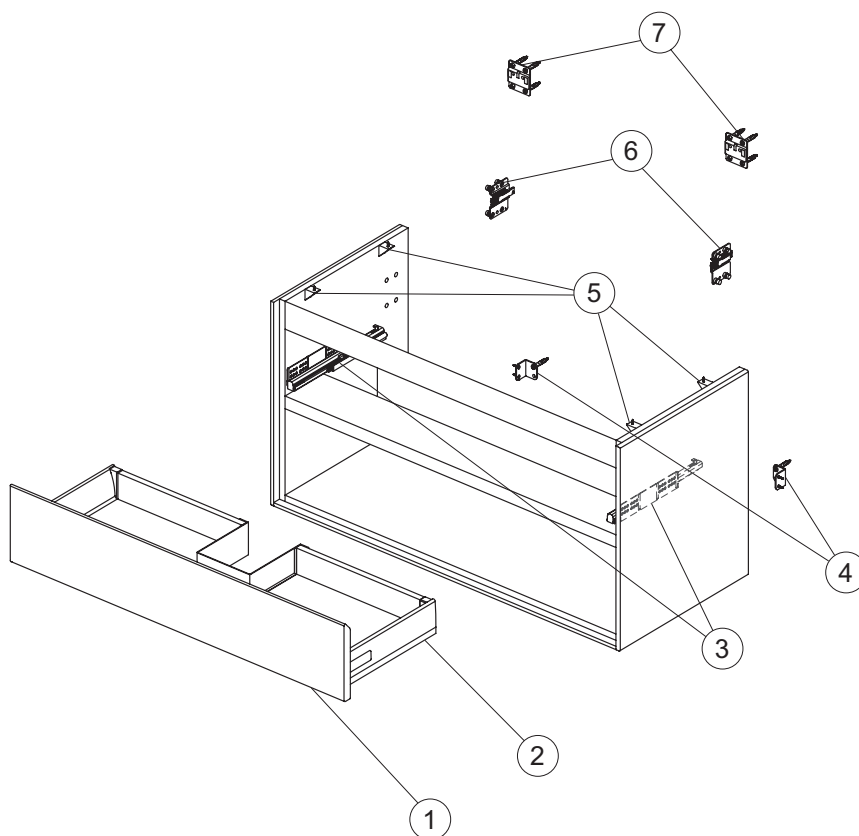

Mobili

Connect AIR

E0828

Mobile sottolavabo 1000 mm

Struttura cassetto Hettich.
Prodotto prima di aprile 2017
Codice di tracciabilità della produzione 6666

Pos.	Descrizione	Finitura est.	Finitura	Codici
1	Pannello frontale OS 1000 per cassetto	Bianco lucido	Bianco matt	EF567B2
		Bianco lucido	Grigio chiaro matt	EF567KN
		Grigio lucido	Bianco matt	EF567EQ
		Legno grigio	Bianco matt	EF567PS
		Legno miele	Marrone chiaro matt	EF567UK
	Marrone scuro matt	Bianco matt	EF567VY	
2	Cassetto superiore struttura 1000	Bianco opaco	Bianco opaco	EF55567

Pos.	Descrizione	Finitura est.	Finitura	Codici
3	Kit guide 300			EF53867
4	Kit di sicurezza (ganci, viti e plugs)			EF53967
5	Staffe fissaggio superiore (ganci e viti)			EF54067
6	Kit ganci di sostegno BU			EF54167
7	Kit fissaggio a muro BU			EF54267