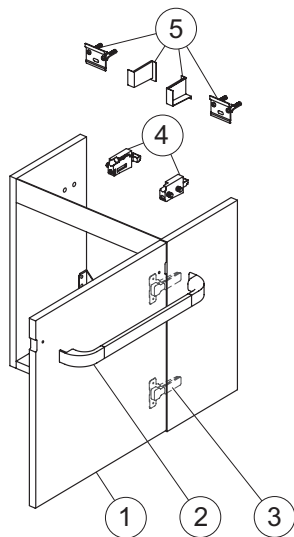

Mobili

Tonic II

R4306
Mobile sottolavabo 450 mm

Produzione dal 01.09.2015

Pos.	Descrizione	Finitura	Codici
1	Anta di apertura 450 destra Blum	Grigio chiaro laccato lucido	RV122FA
		Cipria laccato lucido	RV122FC
		Bianco laccato lucido	RV122WG
		Legno miele	RV122FF
		Legno grigio	RV122FE
2	Maniglia 450	Cromato	R4356AA
		Marrone chiaro matt	R4356FM
		Bianco laccato lucido	R4356WG

Pos.	Descrizione	Finitura	Codici
3	Kit cerniere per chiusura soft Blum (cerniera e placca)		TV38567
4	Ganci di sostegno kit 1		RV08267
5	Fissaggio a muro kit 1		RV08167