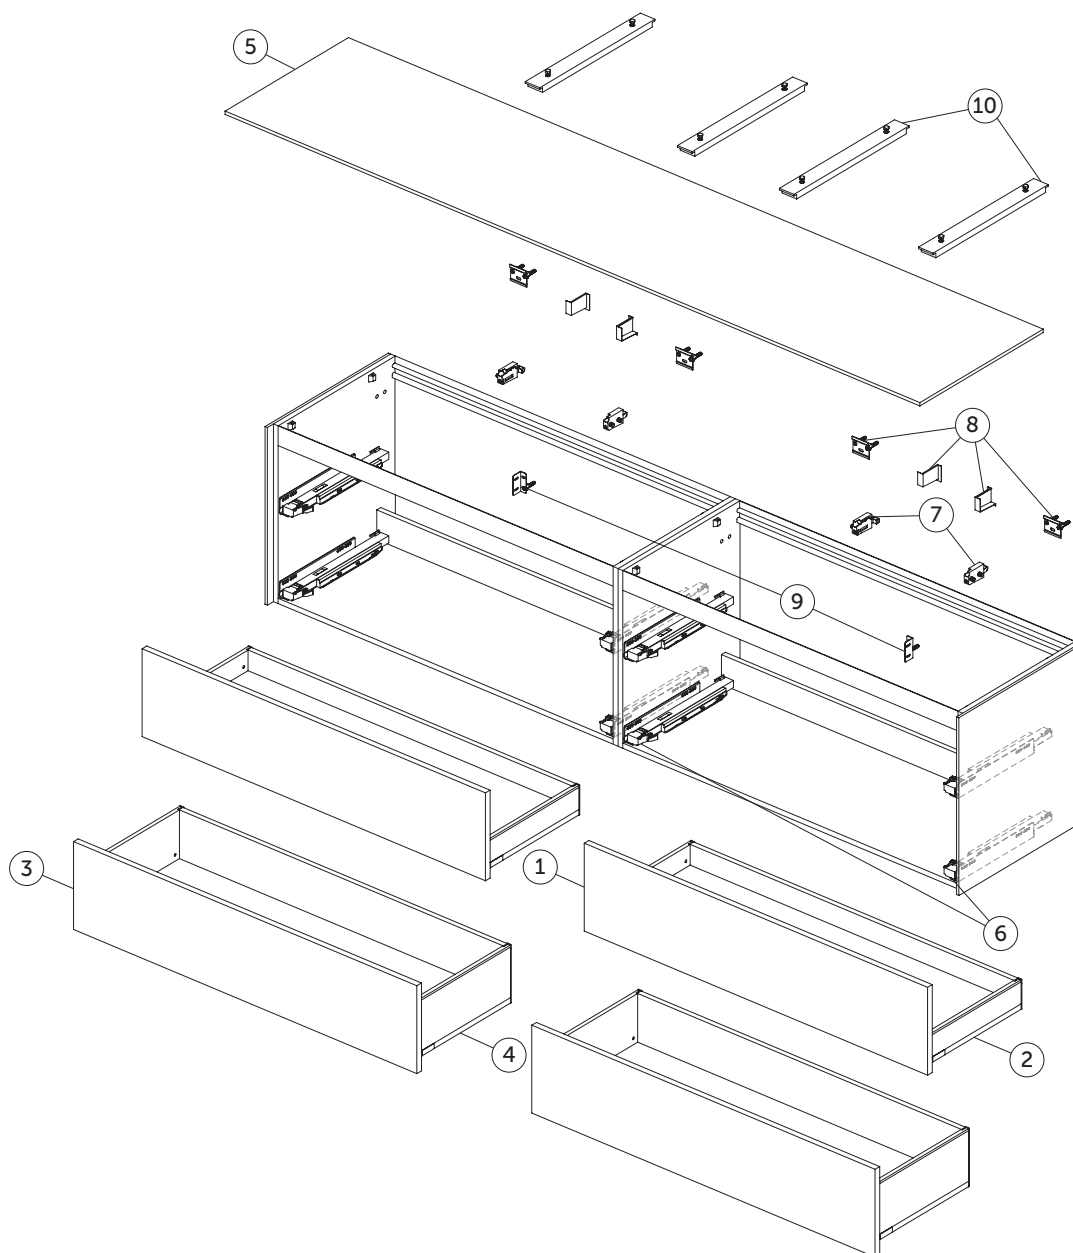

Mobili
Conca

T4336 - T4338 - T4337
Mobile sottolavabo 2400x505x550 mm

Pos.	Descrizione	Finitura	Codici
1	Pannello cassetto superiore 1180x267	Bianco laccato opaco	TV761Y1
		Antracite laccato opaco	TV761Y2
		Sunset laccato opaco	TV761Y3
		Rovere affumicato scuro	TV761Y4
		Noce scuro	TV761Y5
		Legno chiaro	TV761Y6
2	Struttura cassetto superiore 1200x505	Antracite laccato opaco	TV794Y2
3	Pannello cassetto inferiore 1180x267	Bianco laccato opaco	TV763Y1
		Antracite laccato opaco	TV763Y2
		Sunset laccato opaco	TV763Y3
		Rovere affumicato scuro	TV763Y4
		Noce scuro	TV763Y5
		Legno chiaro	TV763Y6
4	Struttura cassetto inferiore 1200x505	Antracite laccato opaco	TV795Y2

Pos.	Descrizione	Finitura	Codici
5	Piano d'appoggio 2387x505 non forato	Bianco laccato opaco	TV787Y1
		Antracite laccato opaco	TV787Y2
		Sunset laccato opaco	TV787Y3
		Rovere affumicato scuro	TV787Y4
		Noce scuro	TV787Y5
		Legno chiaro	TV787Y6
6	Kit guide push 400		TV76967
7	Ganci di sostegno Kit 1		RV08267
8	Fissaggi a muro Kit 1		TV72667
9	Kit di sicurezza (ganci, viti e plugs)		TV38767
10	Kit di supporto piano d'appoggio		UV24067