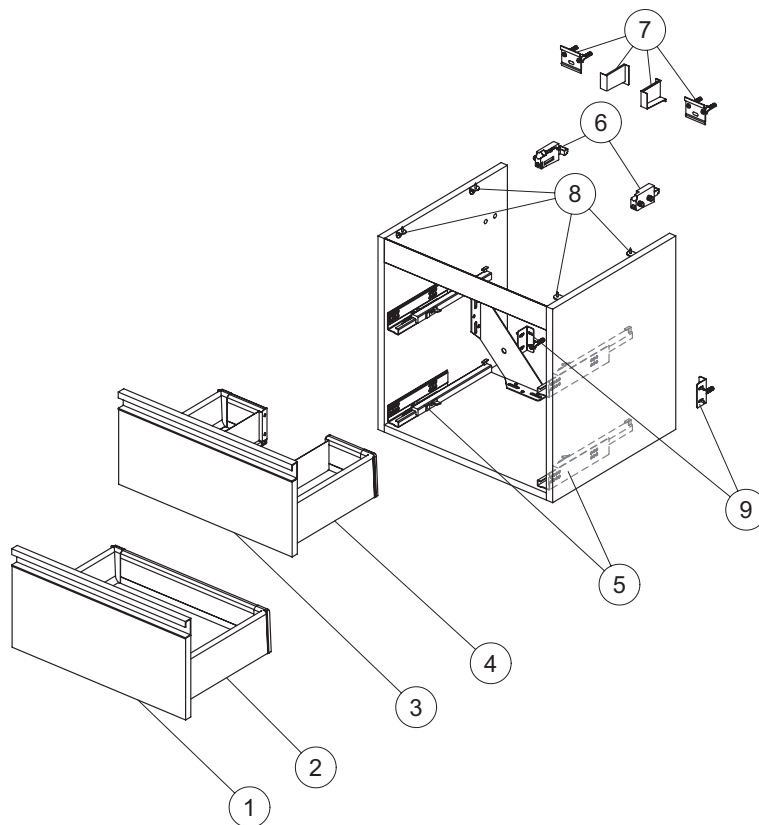

* Struttura cassetto in plastica colore grigio
Produzione prima di novembre 2017
Codice di tracciabilità della produzione 9999

Pos.	Descrizione	Finitura est.	Finitura int.	Codici
1	Pannello frontale per cassetto inferiore con maniglia 500	Bianco laccato lucido	Bianco matt	TV625OV
		Grigio laccato lucido	Grigio chiaro matt	TV625PH
		Avio laccato opaco	Grigio chiaro matt	TV625WI
		Legno chiaro	Grigio chiaro matt	TV625VI
2	Struttura cassetto inferiore 500*			TV62767
3	Pannello frontale per cassetto superiore con maniglia 500	Bianco laccato lucido	Bianco matt	TV624OV
		Grigio laccato lucido	Grigio chiaro matt	TV624PH
		Avio laccato opaco	Grigio chiaro matt	TV624WI
		Legno chiaro	Grigio chiaro matt	TV624VI

Pos.	Descrizione	Finitura est.	Finitura int.	Codici
4	Struttura cassetto superiore 500*			TV62667
5	Kit guide 300			TV38467
6	Ganci di sostegno kit 1			RV08267
7	Fissaggio a muro kit 1			RV08167
8	Staffe fissaggio superiore (ganci e viti)			TV38367
9	Kit di sicurezza (ganci, viti e plugs)			TV38767