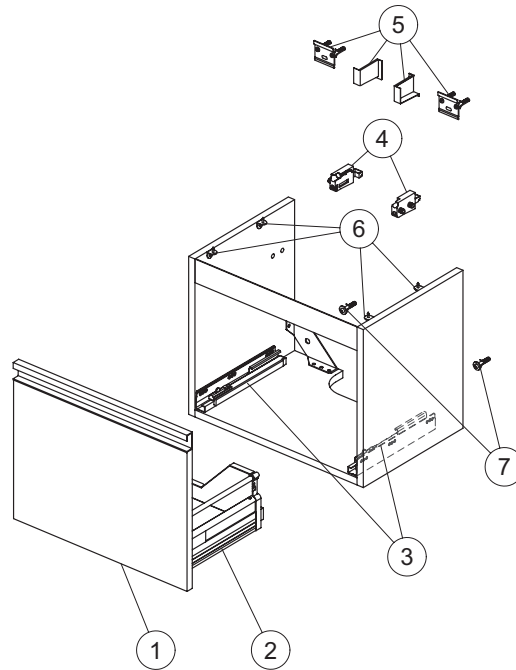

* Struttura cassetto con laterali in metallo colore bianco laccato lucido
Produzione da ottobre 2017
Codice di tracciabilità della produzione 9999

Pos.	Descrizione	Finitura est.	Finitura int.	Codici
1	Pannello frontale Blum per cassetto con maniglia 500	Bianco laccato lucido	Bianco matt	TV650OV
		Grigio laccato lucido	Grigio chiaro matt	TV650PH
		Avio laccato opaco	Grigio chiaro matt	TV650WI
		Legno chiaro	Grigio chiaro matt	TV650VI
2	Struttura cassetto Blum 500x360*			TV65267

Pos.	Descrizione	Finitura est.	Finitura int.	Codici
3	Kit guide 270 Blum			RV07667
4	Ganci di sostegno kit 1			RV08267
5	Fissaggio a muro kit 1			RV08167
6	Staffe fissaggio superiore (ganci e viti)			TV38367
7	Kit di sicurezza (ganci, viti e plugs)			TV38767