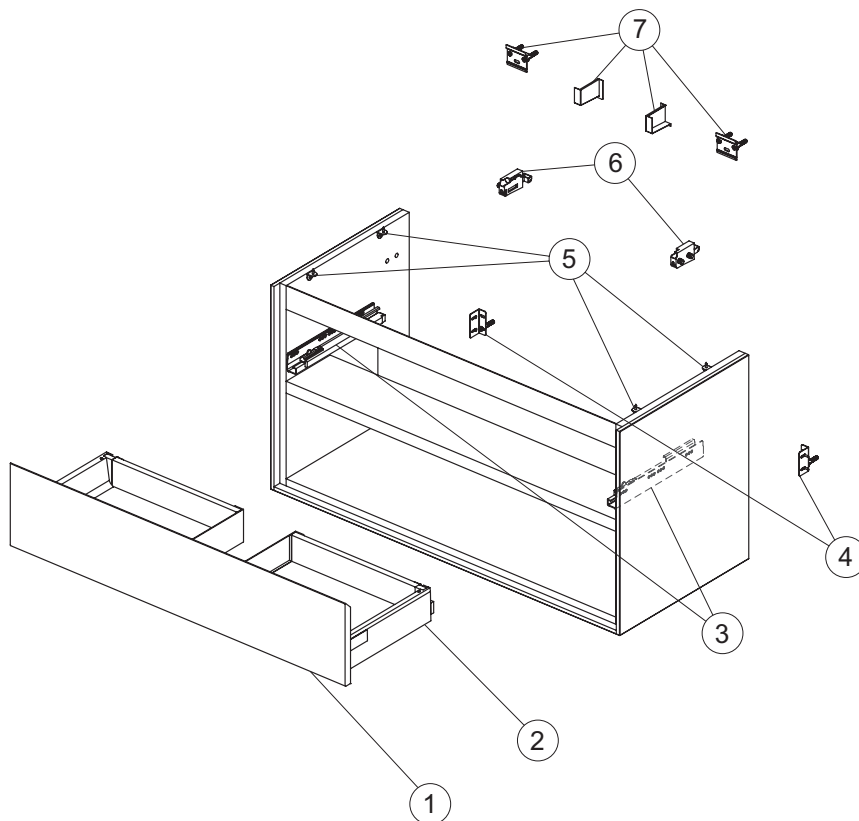

Mobili

Connect AIR

E0828

Mobile sottolavabo 1000 mm

Struttura cassetto Blum.
Prodotto prima di marzo 2017
Codice di tracciabilità della produzione 9999

Pos.	Descrizione	Finitura est.	Finitura	Codici
1	Pannello frontale OS 1000 per cassetto	Bianco lucido	Bianco matt	EF673B2
		Bianco lucido	Grigio chiaro matt	EF673KN
		Grigio lucido	Bianco matt	EF673EQ
		Legno grigio	Bianco matt	EF673PS
		Legno miele	Marrone chiaro matt	EF673UK
	Marrone scuro matt	Bianco matt	EF673VY	
2	Cassetto superiore struttura 1000	Bianco opaco	Bianco opaco	EF66167

Pos.	Descrizione	Finitura est.	Finitura	Codici
3	Kit guide 300			RV07467
4	Kit di sicurezza (ganci, viti e plugs)			TV38767
5	Staffe fissaggio superiore (ganci e viti)			TV38367
6	Ganci di sostegno kit 1			RV08267
7	Fissaggio a muro kit 1			RV08167