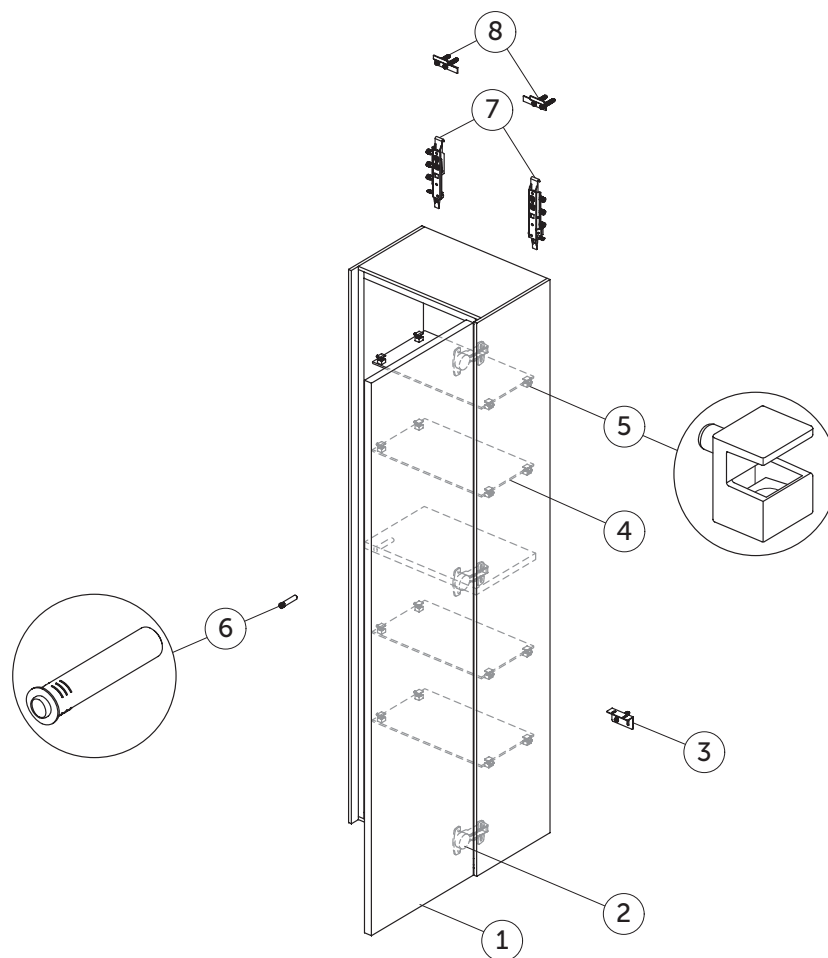

Mobili
Conca

T3956
Semicolonna 370x250x1400 mm

Pos.	Descrizione	Finitura	Codici
1	Pannello porta destra semicolonna 1400x347 (cerniere escluse)	Bianco laccato opaco	TV801Y1
		Antracite laccato opaco	TV801Y2
		Sunset laccato opaco	TV801Y3
		Rovere affumicato scuro	TV801Y4
		Noce scuro	TV801Y5
		Legno chiaro	TV801Y6
2	Kit Clip cerniere Top Blum (70T3580.T) Cerniera e placca		TV80067
3	Kit di sicurezza (ganci, viti e plugs)		TV38767

Pos.	Descrizione	Finitura	Codici
4	Mensola in vetro 310x180		TV797RQ
5	Kit supporti mensola	Cromato	TV79867
6	Pistone sistema push		TV79967
7	Ganci di sostegno Kit 2		RV11967
8	Fissaggi a muro Kit 2		RV11867