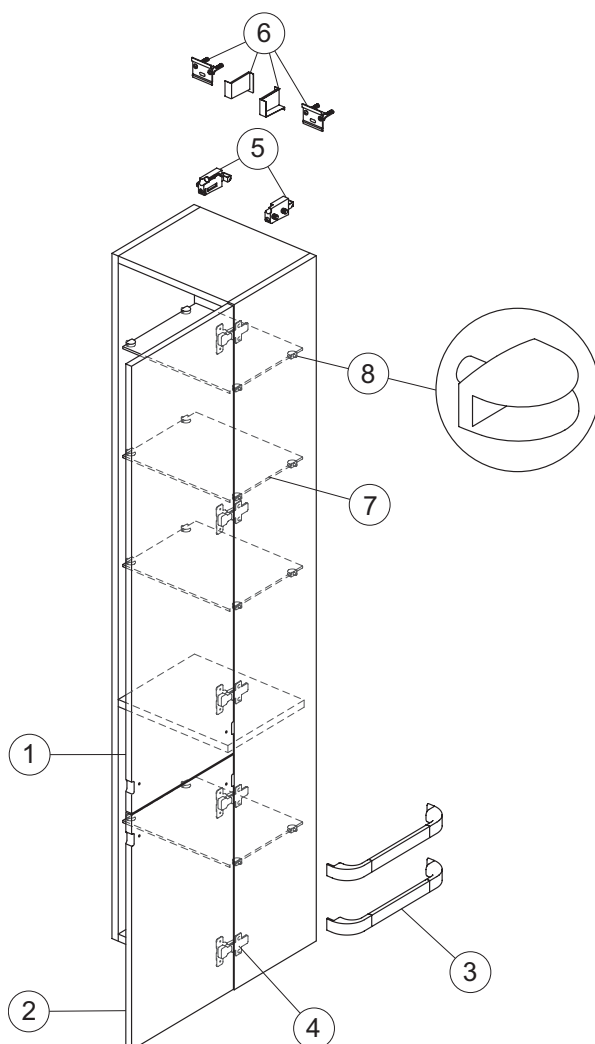

Mobili

Tonic II

R4315
Mobile a colonna 300x1750x210 mm apertura ante a destra

● Produzione fino alla fine di agosto 2015
○ Produzione dal 01.09.2015

Pos.	Descrizione	Finitura	Codici ●	Codici ○
1	Anta di apertura per colonna 350 superiore destra	Grigio chiaro laccato lucido	RV115FA	RV129FA
		Cipria laccato lucido	RV115FC	RV129FC
		Bianco laccato lucido	RV115WG	RV129WG
		Legno miele	RV115FF	RV129FF
		Legno grigio	RV115FE	RV129FE
2	Anta di apertura per colonna 350 inferiore destra	Grigio chiaro laccato lucido	RV116FA	RV130FA
		Cipria laccato lucido	RV116FC	RV130FC
		Bianco laccato lucido	RV116WG	RV130WG
		Legno miele	RV116FF	RV130FF
		Legno grigio	RV116FE	RV130FE
3	Maniglia 350	Cromato	R4355AA	R4355AA
		Marrone chiaro matt	R4355FM	R4355FM
		Bianco laccato lucido	R4355WG	R4355WG
4	Kit cerniere per chiusura soft (cerniera e placca)		RV07867	TV38567
5	Ganci di sostegno kit 1		RV08267	RV08267
6	Fissaggio a muro kit 1		RV08167	RV08167
7	Mensola in vetro 350		RV099RQ	RV099RQ
8	Kit supporti mensola in vetro		RV11767	RV11767