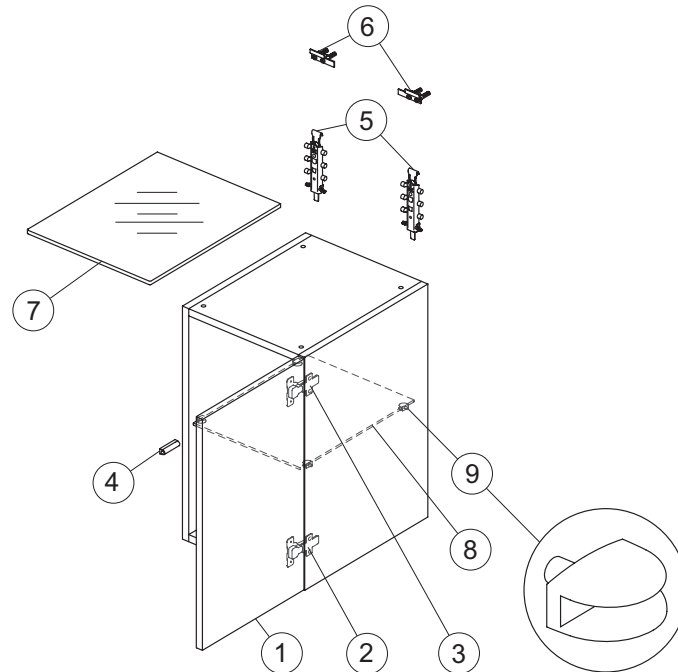

Mobili

Tonic II

R4308

Mobiletto laterale 350x600 mm

Produzione fino alla fine di agosto 2015

Pos.	Descrizione	Finitura	Codici
1	Anta di apertura 350x600	Grigio chiaro laccato lucido	RV090FA
		Cipria laccato lucido	RV090FC
		Bianco laccato lucido	RV090WG
		Legno miele	RV090FF
		Legno grigio	RV090FE
2	Kit cerniera (cerniera standard e placca)		RV07967
3	Kit Push apertura cerniera (spring cerniera e placca)		RV07767

Pos.	Descrizione	Finitura	Codici
4	Pistone apertura		RV08067
5	Ganci di sostegno kit 2		RV11967
6	Fissaggio a muro kit 2		RV11867
7	Top in vetro bianco 350		RV120SA
8	Mensola in vetro 600		RV097RQ
9	Kit supporti mensola in vetro		RV11767