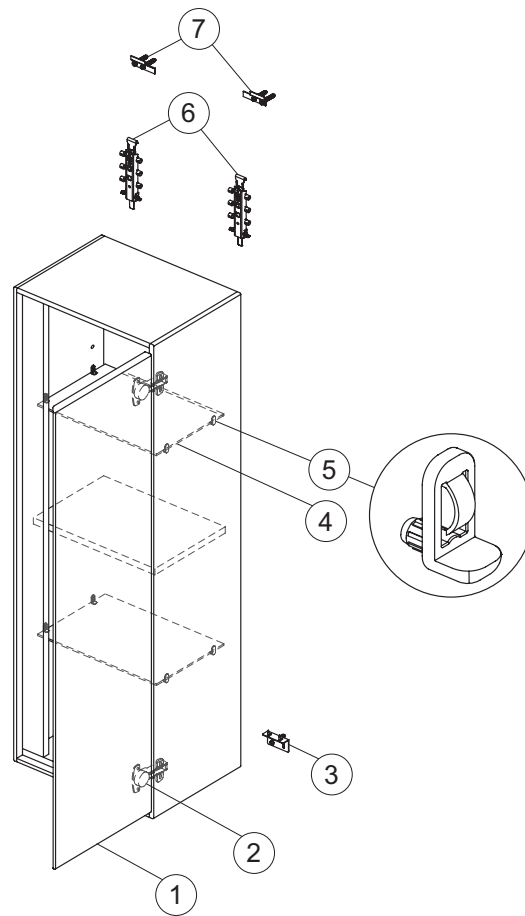

Mobili

Connect AIR

E0834

Mobile a colonna 400x1200 mm

Prodotto prima di marzo 2017
Codice di tracciabilità della produzione 9999

Pos.	Descrizione	Finitura est.	Finitura int.	Codici
1	Anta di apertura per semicolonna (no cerniera)	Bianco lucido	Bianco matt	EF685B2
		Bianco lucido	Grigio chiaro matt	EF685KN
		Grigio lucido	Bianco matt	EF685EQ
		Legno grigio	Bianco matt	EF685PS
		Legno miele	Marrone chiaro matt	EF685UK
		Marrone scuro matt	Bianco matt	EF685VY
2	Kit cerniere per chiusura soft SC HO Blum 71B3680 (cerniera e placca)			TV64067

Pos.	Descrizione	Finitura est.	Finitura int.	Codici
3	Kit di sicurezza (ganci, viti e plugs)			TV38767
4	Mensola in vetro 230			EF686RQ
5	Kit supporti mensola in vetro			EF68767
6	Ganci di sostegno kit 2			RV11967
7	Fissaggio a muro kit 2			RV11867