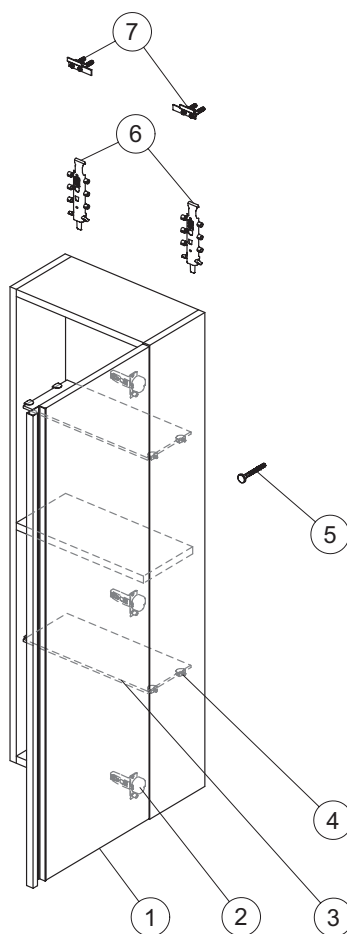

Pos.	Descrizione	Finitura est.	Finitura int.	Codici
1	Anta di apertura con maniglia 1200	Bianco laccato lucido	Bianco matt	TV376OV
		Grigio laccato lucido	Grigio chiaro matt	TV376PH
		Avio laccato opaco	Grigio chiaro matt	TV376WI
		Legno chiaro	Grigio chiaro matt	TV376VI
2	Kit cerniere per chiusura soft Blum (cerniera e placca)			TV38567

Pos.	Descrizione	Finitura est.	Finitura int.	Codici
3	Mensola in vetro P210			TV377RQ
4	Kit supporti mensola in vetro			RV11767
5	Kit di sicurezza Fischer (screw, plug, washer, cap)			TV38667
6	Ganci di sostegno kit 2			RV11967
7	Fissaggio a muro kit 2			RV11867