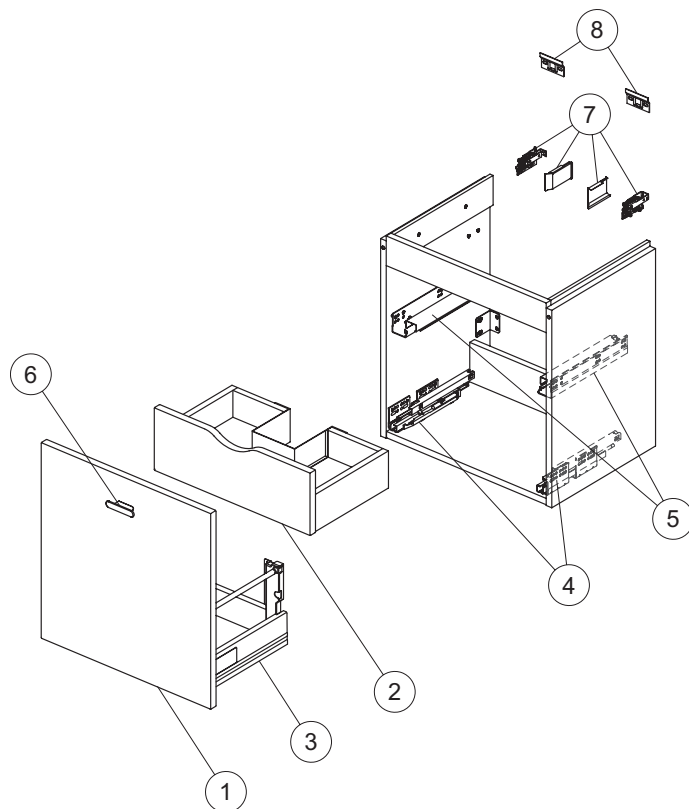

Mobili

Connect Space

E0312
Mobile sottolavabo 490 mm

A = SQS prodotto prima di novembre 2015 con codice di tracciabilità fino a 6126500 (Emuca)
B = Prodotti CONNECT con "codice C" codice di tracciabilità della produzione 6666
C = Produzione SQS da novembre 2015 con codice di tracciabilità successivo a 6126500 (Hettich)
Prodotti CONNECT per il mercato tedesco a prescindere dalla data di produzione (Hettich)
D = Produzione da gennaio 2017 con codice di tracciabilità della produzione 6666
* I mobili SQS in finitura KR hanno spessore 18 mm

Pos.	Descrizione	A	B	C	D
		E0318, E0330	C6746	E0318, E0330	E0318, E0330
1	Pannello frontale 500 per cassetto esterno	EF325KR - Grigio laccato lucido* EF325KS - Olmo EF325SO - Noce americano EF325SX - Noce scuro EF325WG - Bianco laccato lucido	CV171WG - Bianco laccato lucido CV171SV - Rovere sbiancato CV171XA - Noce scuro CV171KR - Grigio laccato lucido	EF418KR - Grigio laccato lucido* EF418KS - Olmo EF418SO - Noce americano EF418SX - Noce scuro EF418WG - Bianco laccato lucido	EF703KR - Grigio laccato lucido EF703KS - Olmo EF703SO - Noce americano EF703SX - Noce scuro EF703WG - Bianco laccato lucido
2	Pannello frontale 500 per cassetto interno con cassetto completo e bordatura in plastica	EF326KR - Grigio laccato lucido* EF326KS - Olmo EF326SO - Noce americano EF326SX - Noce scuro EF326WG - Bianco laccato lucido	CV172WG - Bianco laccato lucido CV172SV - Rovere sbiancato CV172XA - Noce scuro CV172KR - Grigio laccato lucido	EF419KR - Grigio laccato lucido* EF419KS - Olmo EF419SO - Noce americano EF419SX - Noce scuro EF419WG - Bianco laccato lucido	EF704KR - Grigio laccato lucido EF704KS - Olmo EF704SO - Noce americano EF704SX - Noce scuro EF704WG - Bianco laccato lucido
3	Esterno cassetto 500 (no pannello frontale)	EF327JG - WG/SO/SX/KS EF328JG - KR*	CV17367	EF420JG - KR* EF421JG - WG/SO/SX EF421KP - KS	EF70567
4	Kit guide cassetto esterno	EV60867 - Emuca	CV17567 - Emuca	EF32067 - Hettich	EF32067 - Hettich
5	Kit guide cassetto interno	EV13167 - Emuca	CV17667 - Emuca	EV13067 - Hettich	EV13067 - Hettich
6	Maniglia standard con viti	E6748AA	CV177AA	E6748AA	E6748AA
7	Ganci di sostegno kit 1	EV85667 - Scarpi	CV17867 - Camar	EV85667 - Scarpi	CV17867 - Camar
8	Fissaggio a muro kit 1	EV86067	CV17967	EV86067	CV17967