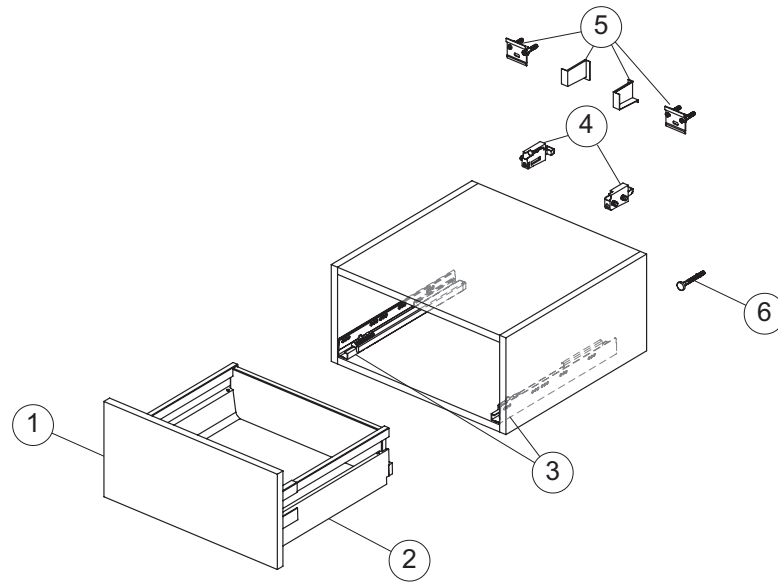

Mobili

Adapto

U8421
Base sospesa 500 mm

Pos.	Descrizione	Finitura	Codici
1	Pannello frontale 240x500 per cassetto	Legno miele	UV243FF
		Noce scuro	UV243FW
		Cemento	UV243FX
		Bianco laccato lucido	UV243WG
2	Cassetto struttura 240x500 con kit apertura		UV24467

Pos.	Descrizione	Finitura	Codici
3	Kit guide 400 Blum		UV22367
4	Ganci di sostegno kit 1		RV08267
5	Fissaggio a muro kit 1		RV08167
6	Kit di sicurezza Fischer (ganci, viti e plugs)		TV38667