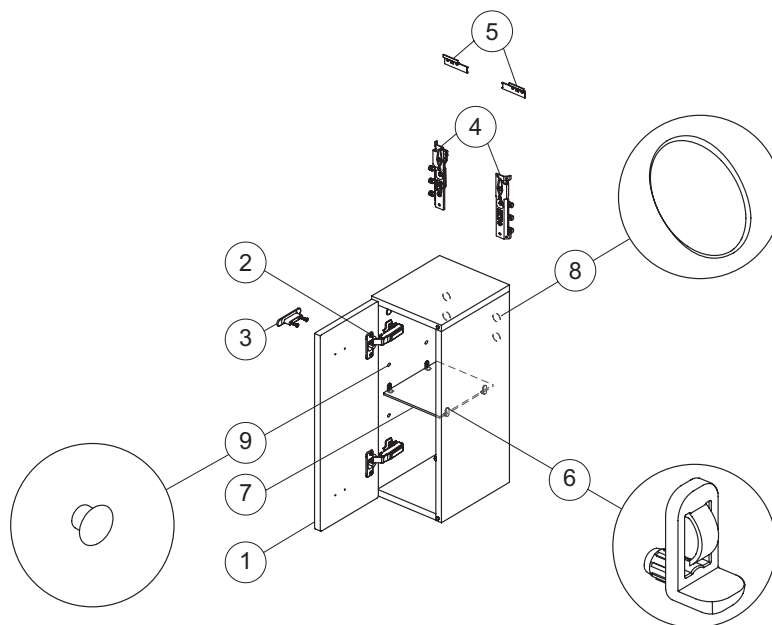

Mobili

Connect Space

E0372
Mobile laterale 200 mm

A = Produzione da gennaio 2017 con codice di tracciabilità della produzione 6666
B = Prodotti CONNECT con "codice C" codice di tracciabilità della produzione 6666

Pos.	Descrizione	A	B
		E0372 - E0402	C6749
1	Anta di apertura 200	EF357KR - Grigio laccato lucido EF357KS - Olmo EF357SO - Noce americano EF357SX - Noce scuro EF357WG - Bianco laccato lucido	CV215WG - Bianco laccato lucido CV215SV - Rovere sbiancato CV215XA - Noce scuro CV215KR - Grigio laccato lucido
2	Cerniera chiusura soft standard (cerniera e placca)		CV21667
	Cerniera chiusura soft Hettich (cerniera e placca)	EF63867	
3	Maniglia standard con viti	E6748AA	CV177AA
4	Ganci di sostegno kit 2	EF42467	CV21167
5	Fissaggio a muro kit 2 (Hanger plate, viti, plugs)	EF30767	CV21267
6	Kit staffe di supporto	EF31867	CV197AA
7	Mensola in vetro 200	EF43067 - WG/SO/KS/SX EF43167 - KR	CV217RQ
8	Tappi di copertura in metallo	EV61267	
9	Tappi di copertura fori 5 mm	EV61667 - Bianco laccato lucido EV61367 - Olmo EV61467 - Noce scuro EV86167 - Grigio laccato lucido