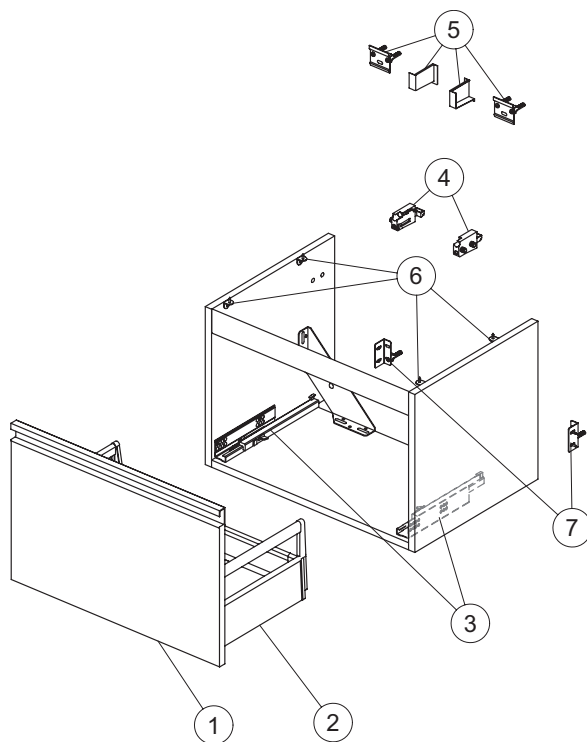

* Struttura cassetto in plastica colore grigio
Produzione prima di novembre 2017
Codice di tracciabilità della produzione 9999

Pos.	Descrizione	Finitura est.	Finitura int.	Codici
1	Pannello frontale per cassetto con maniglia 600	Bianco laccato lucido	Bianco matt	TV357OV
		Grigio laccato lucido	Grigio chiaro matt	TV357PH
		Avio laccato opaco	Grigio chiaro matt	TV357WI
		Legno chiaro	Grigio chiaro matt	TV357VI
2	Struttura cassetto 600*			TV35867

Pos.	Descrizione	Finitura est.	Finitura int.	Codici
3	Kit guide 300			TV38467
4	Ganci di sostegno kit 1			RV08267
5	Fissaggio a muro kit 1			RV08167
6	Staffe fissaggio superiore (ganci e viti)			TV38367
7	Kit di sicurezza (ganci, viti e plugs)			TV38767