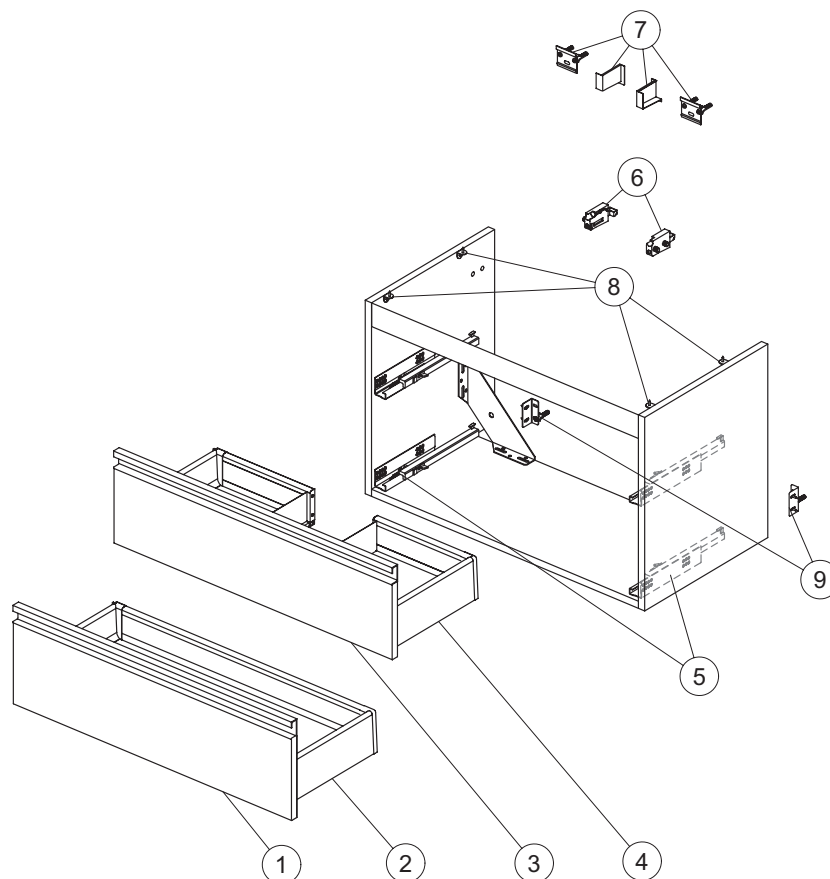

* Struttura cassetto in plastica colore grigio
Produzione prima di novembre 2017
Codice di tracciabilità della produzione 9999

Pos.	Descrizione	Finitura est.	Finitura int.	Codici
1	Pannello frontale per cassetto inferiore con maniglia 800	Bianco laccato lucido	Bianco matt	TV367OV
		Grigio laccato lucido	Grigio chiaro matt	TV367PH
		Avio laccato opaco	Grigio chiaro matt	TV367WI
		Legno chiaro	Grigio chiaro matt	TV367VI
2	Struttura cassetto inferiore 800*			TV36967
3	Pannello frontale per cassetto superiore con maniglia 800	Bianco laccato lucido	Bianco matt	TV366OV
		Grigio laccato lucido	Grigio chiaro matt	TV366PH
		Avio laccato opaco	Grigio chiaro matt	TV366WI
		Legno chiaro	Grigio chiaro matt	TV366VI

Pos.	Descrizione	Finitura est.	Finitura int.	Codici
4	Struttura cassetto superiore 800*			TV36867
5	Kit guide 300			TV38467
6	Ganci di sostegno kit 1			RV08267
7	Fissaggio a muro kit 1			RV08167
8	Staffe fissaggio superiore (ganci e viti)			TV38367
9	Kit di sicurezza (ganci, viti e plugs)			TV38767