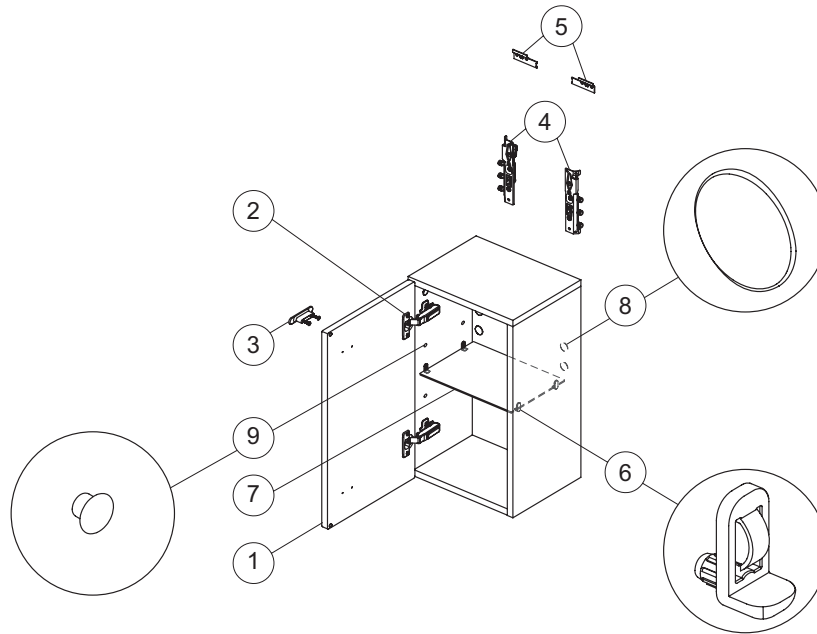

Mobili

Connect Space

E0373
Mobile laterale 300 mm

Pos.	Descrizione	Finitura	Codici
1	Anta di apertura 300	Grigio laccato lucido	EF358KR
		Olmo	EF358KS
		Noce americano	EF358SO
		Noce scuro	EF358SX
		Bianco laccato lucido	EF358WG
2	Cerniera chiusura soft standard (cerniera e placca)		EV60067
3	Maniglia standard con viti		E6748AA
4	Ganci di sostegno kit 2		EF42467

Pos.	Descrizione	Finitura	Codici
5	Fissaggio a muro kit 2		EF30767
6	Kit staffe di supporto		EF31867
7	Mensola in vetro 300	WG / SO / KS / SX / KR	EF36167
8	Tappi di copertura in metallo		EF36267
9	Tappi di copertura fori 5 mm	Bianco laccato lucido	EV61667
		Olmo	EV61367
		Noce scuro	EV61467
		Grigio laccato lucido	EV86167