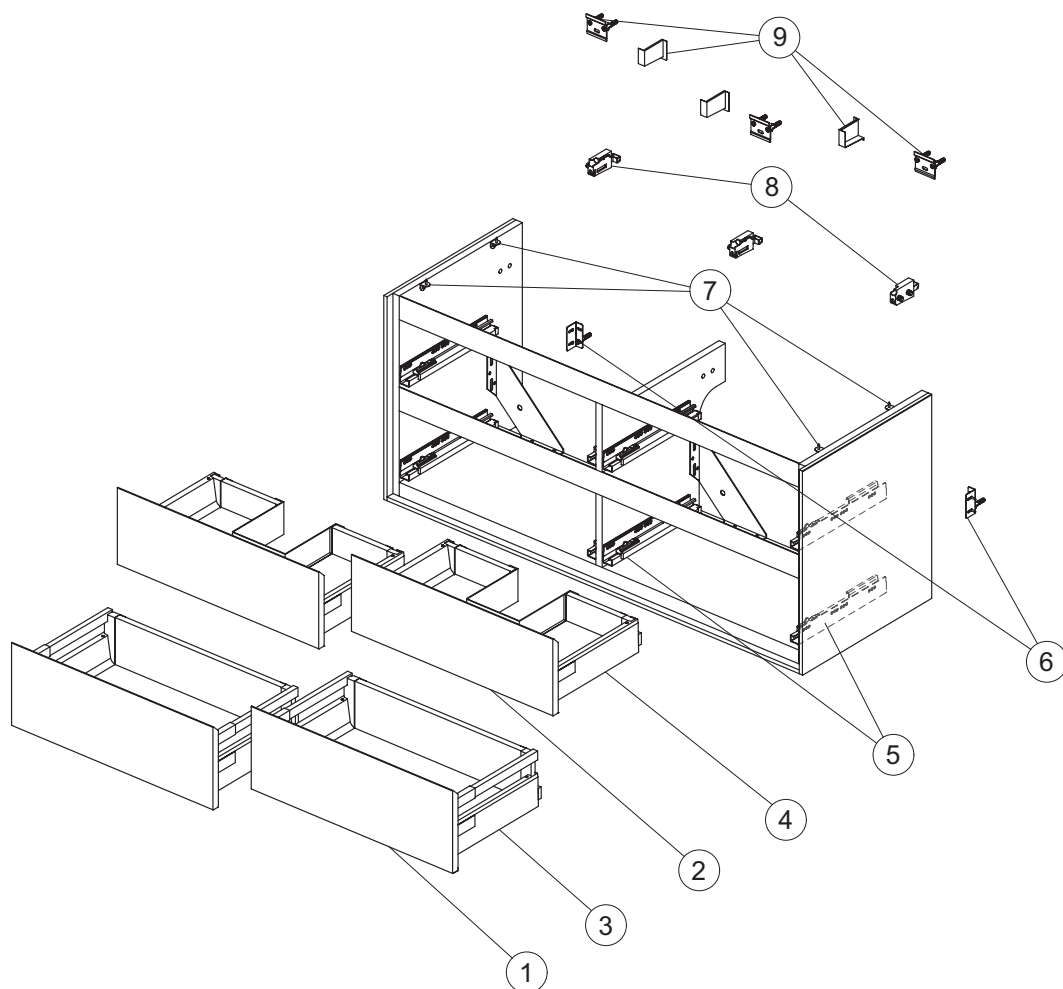

Mobili

Connect AIR

E0822

Mobile sottolavabo 1200 mm

Struttura cassetto Blum.
Prodotto prima di marzo 2017
Codice di tracciabilità della produzione 9999

Pos.	Descrizione	Finitura est.	Finitura int.	Codici
1	Pannello frontale 1200 per cassetto inferiore	Bianco lucido	Bianco matt	EF664B2
		Bianco lucido	Grigio chiaro matt	EF664KN
		Grigio lucido	Bianco matt	EF664EQ
		Legno grigio	Bianco matt	EF664PS
		Legno miele	Marrone chiaro matt	EF664UK
		Marrone scuro matt	Bianco matt	EF664VY
2	Pannello frontale 1200 per cassetto superiore	Bianco lucido	Bianco matt	EF663B2
		Bianco lucido	Grigio chiaro matt	EF663KN
		Grigio lucido	Bianco matt	EF663EQ
		Legno grigio	Bianco matt	EF663PS
		Legno miele	Marrone chiaro matt	EF663UK
		Marrone scuro matt	Bianco matt	EF663VY

Pos.	Descrizione	Finitura est.	Finitura int.	Codici
3	Cassetto inferiore struttura 1200	Bianco opaco	Bianco opaco	EF66667
		Bianco opaco	Bianco opaco	
4	Cassetto superiore struttura 1200	Bianco opaco	Bianco opaco	EF66567
		Bianco opaco	Bianco opaco	
5	Kit guide 300			RV07467
6	Kit di sicurezza (ganci, viti e plugs)			TV38767
7	Staffe fissaggio superior kit (ganci e viti)			TV38367
8	Kit ganci di sostegno BU1			RV08267
9	Kit fissaggio a muro 1			RV08167