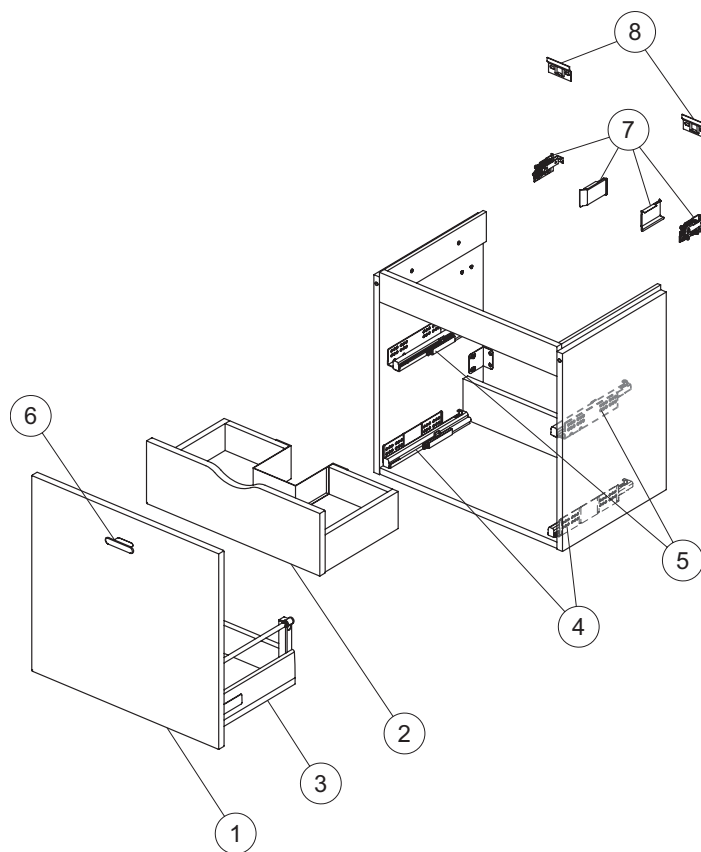

Mobili

Connect Space

E0313
Mobile sottolavabo 540 mm

A = SQS prodotto prima di novembre 2015 con codice di tracciabilità fino a 6126500 (Emuca)
B = Prodotti CONNECT con "codice C" codice di tracciabilità della produzione 6666
C = Produzione SQS da novembre 2015 con codice di tracciabilità successivo a 6126500 (Hettich)
Prodotti CONNECT per il mercato tedesco a prescindere dalla data di produzione (Hettich)
D = Produzione da gennaio 2017 con codice di tracciabilità della produzione 6666
* I mobili SQS in finitura KR hanno spessore 18 mm

Pos.	Descrizione	A	B	C	D
		E0318, E0330	C6746	E0318, E0330	E0318, E0330
1	Pannello frontale 550 per cassetto esterno	EF306KR - Grigio laccato lucido* EF306KS - Olmo EF306SO - Noce americano EF306SX - Noce scuro EF306WG - Bianco laccato lucido	CV180WG - Bianco laccato lucido CV180SV - Rovere sbiancato CV180XA - Noce scuro CV180KR - Grigio laccato lucido	EF416KR - Grigio laccato lucido* EF416KS - Olmo EF416SO - Noce americano EF416SX - Noce scuro EF416WG - Bianco laccato lucido	EF706KR - Grigio laccato lucido EF706KS - Olmo EF706SO - Noce americano EF706SX - Noce scuro EF706WG - Bianco laccato lucido
2	Pannello frontale 50 per cassetto interno con cassetto completo e bordatura in plastica	EF305KR - Grigio laccato lucido* EF305KS - Olmo EF305SO - Noce americano EF305SX - Noce scuro EF305WG - Bianco laccato lucido	CV181WG - Bianco laccato lucido CV181SV - Rovere sbiancato CV181XA - Noce scuro CV181KR - Grigio laccato lucido	EF417KR - Grigio laccato lucido* EF417KS - Olmo EF417SO - Noce americano EF417SX - Noce scuro EF417WG - Bianco laccato lucido	EF707KR - Grigio laccato lucido EF707KS - Olmo EF707SO - Noce americano EF707SX - Noce scuro EF707WG - Bianco laccato lucido
3	Esterno cassetto 550 (no pannello frontale)	EF331JG - WG/SO/SX/KS EF332JG - KR*	CV18267	EF412JG - KR* EF413JG - WG/SO/SX EF413KP - KS	EF70867
4	Kit guide cassetto esterno	EV60867 -Emuca	CV17667 - Emuca	EF32067 - Hettich	EF32067 - Hettich
5	Kit guide cassetto interno	EV13167 -Emuca	CV17567 - Emuca	EV13067 - Hettich	EV13067 - Hettich
6	Maniglia standard con viti	E6748AA	CV177AA	E6748AA	E6748AA
7	Ganci di sostegno kit 1	EV85667 - Scarpi	CV17867 - Camar	EV85667 - Scarpi	CV17867 - Camar
8	Fissaggio a muro kit 1	EV86067	CV17967	EV86067	CV17967