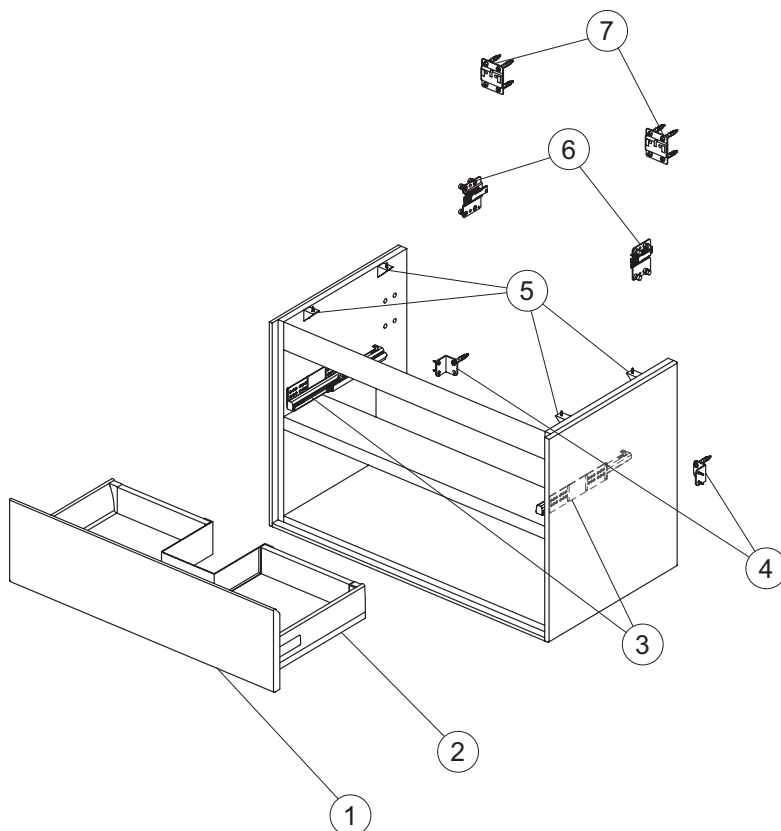

Mobili

Connect AIR

E0827
Mobile sottolavabo 800 mm

Struttura cassetto Hettich.
Prodotto prima di aprile 2017
Codice di tracciabilità della produzione 6666

Pos.	Descrizione	Finitura est.	Finitura int.	Codici
1	Pannello frontale OS 800 per cassetto	Bianco lucido	Bianco matt	EF566B2
		Bianco lucido	Grigio chiaro matt	EF566KN
		Grigio lucido	Bianco matt	EF566EQ
		Legno grigio	Bianco matt	EF566PS
		Legno miele	Marrone chiaro matt	EF566UK
	Marrone scuro matt	Bianco matt	EF566VY	
2	Cassetto superiore struttura 800	Bianco opaco	Bianco opaco	EF55167

Pos.	Descrizione	Finitura est.	Finitura int.	Codici
3	Kit guide 300			EF53867
4	Kit di sicurezza (ganci, viti e plugs)			EF53967
5	Staffe fissaggio superiore (ganci e viti)			EF54067
6	Kit ganci di sostegno BU			EF54167
7	Kit fissaggio a muro BU			EF54267