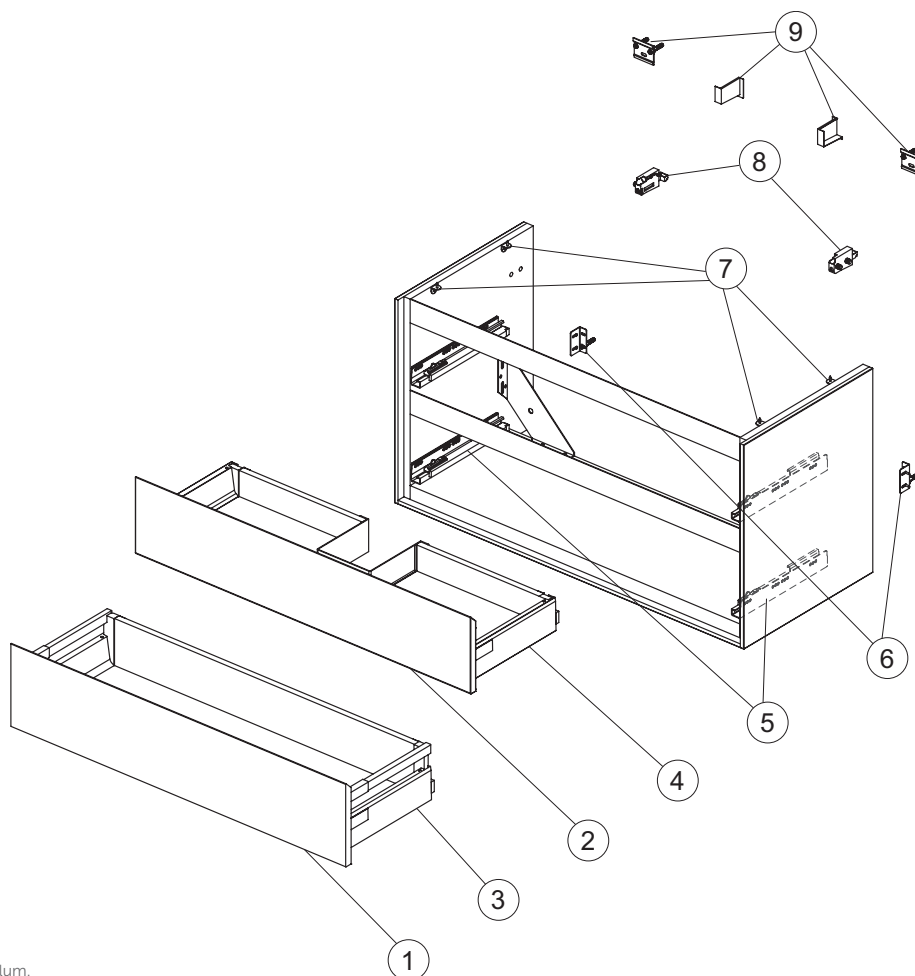

Mobili

Connect AIR

E0821

Mobile sottolavabo 1000 mm

Struttura cassetto Blum.
Prodotto prima di marzo 2017
Codice di tracciabilità della produzione 9999

Pos.	Descrizione	Finitura est.	Finitura int.	Codici
1	Pannello frontale 1000 per cassetto inferiore	Bianco lucido	Bianco matt	EF660B2
		Bianco lucido	Grigio chiaro matt	EF660KN
		Grigio chiaro laccato lucido	Bianco matt	EF660EQ
		Legno grigio	Bianco matt	EF660PS
		Legno miele	Marrone chiaro matt	EF660UK
		Marrone scuro matt	Bianco matt	EF660VY
2	Pannello frontale 1000 per cassetto superiore	Bianco lucido	Bianco matt	EF659B2
		Bianco lucido	Grigio chiaro matt	EF659KN
		Grigio chiaro laccato lucido	Bianco matt	EF659EQ
		Legno grigio	Bianco matt	EF659PS
		Legno miele	Marrone chiaro matt	EF659UK
		Marrone scuro matt	Bianco matt	EF659VY

Pos.	Descrizione	Finitura est.	Finitura int.	Codici
3	Cassetto inferiore struttura 1000	Bianco opaco	Bianco opaco	EF66267
4	Cassetto superiore struttura 1000	Bianco opaco	Bianco opaco	EF66167
5	Kit guide 300			RV07467
6	Kit di sicurezza (ganci, viti e plugs)			TV38767
7	Staffe fissaggio superiore (ganci e viti)			TV38367
8	Ganci di sostegno kit 1			RV08267
9	Fissaggio a muro kit 1			RV08167