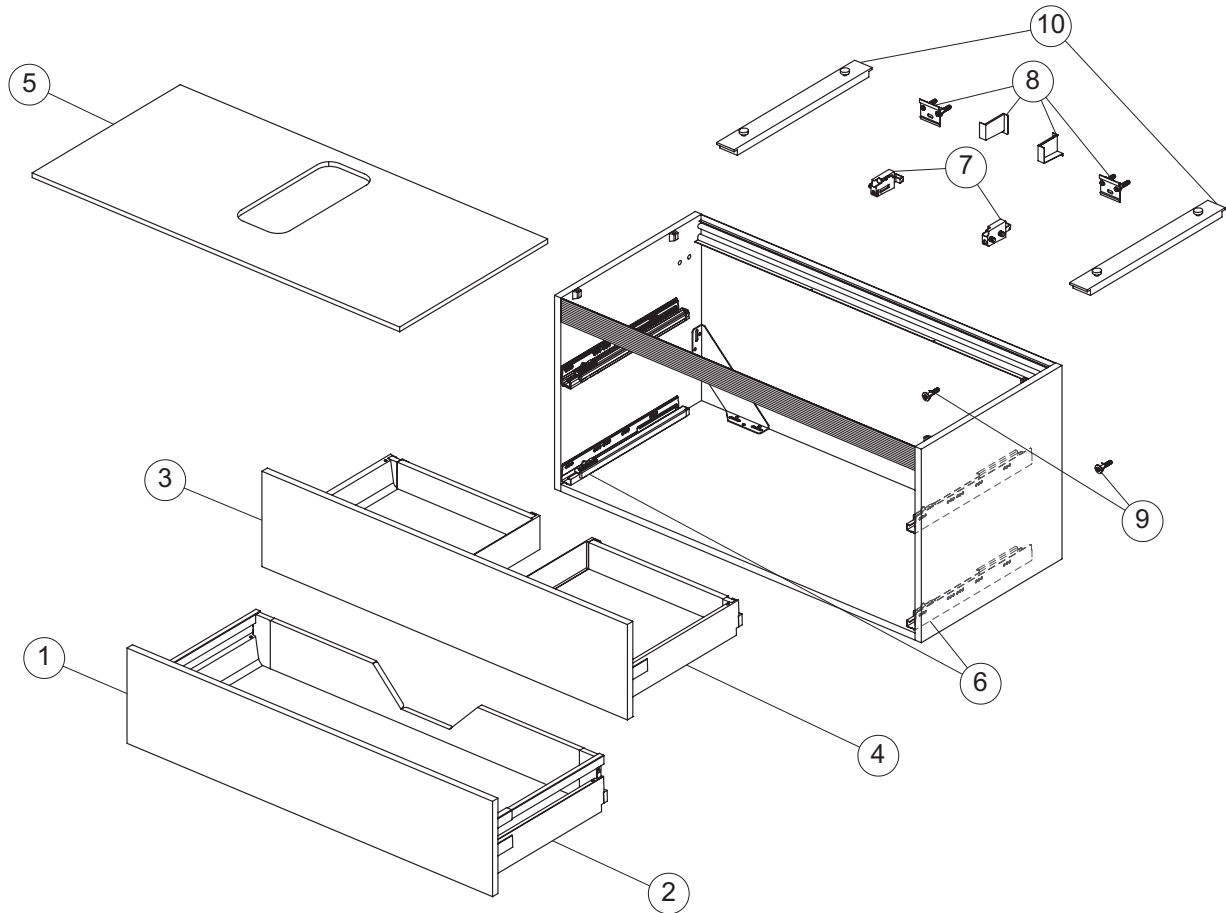

IDEAL STANDARD & CERAMICA DOLOMITE

CATALOGO RICAMBI 2020 MOBILI

Ideal Standard

CATALOGO RICAMBI
MOBILI

4	Adapto
9	Conca
37	Connect AIR
57	Connect Space
69	Tesi
89	Tonic II

Mobili
Adapto

U8597
Mobile sottolavabo 1050 mm