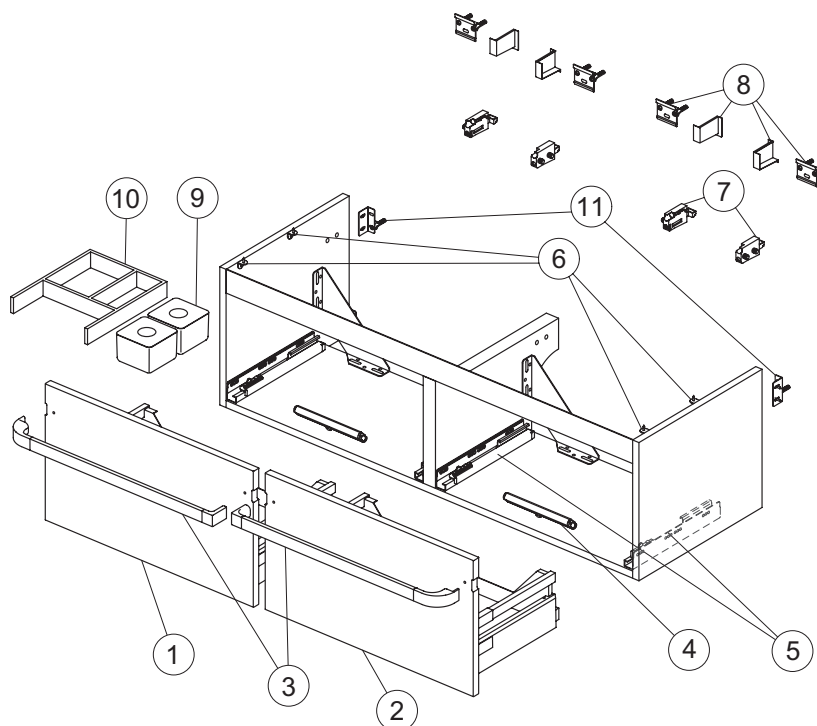

Mobili

Tonic II

R4305
Mobile sottolavabo 1200 mm

Pos.	Descrizione	Finitura	Codici
1	Pannello frontale 1200 per cassetto sinistro	Grigio chiaro laccato lucido	RV112FA
		Cipria laccato lucido	RV112FC
		Bianco laccato lucido	RV112WG
		Legno miele	RV112FF
		Legno grigio	RV112FE
2	Pannello frontale 1200 per cassetto destro	Grigio chiaro laccato lucido	RV113FA
		Cipria laccato lucido	RV113FC
		Bianco laccato lucido	RV113WG
		Legno miele	RV113FF
		Legno grigio	RV113FE
3	Maniglia 120	Cromato	R4361AA
		Marrone chiaro matt	R4361FM
		Bianco laccato lucido	R4361WG

Pos.	Descrizione	Finitura	Codici
4	Belvedere luce LED	Cromato	R1753AA
5	Kit guide 300		RV07467
6	Staffe fissaggio superiore (ganci e viti)		TV38367
7	Ganci di sostegno Kit 1		RV08267
8	Kit fissaggio a muro 1		RV08167
9	Contenitore in plastica con coperchio	Trasparente	RV05667
10	Divisorio in legno	Bianco laccato lucido	R4337WG
11	Kit di sicurezza (ganci, viti e plugs)		TV38767