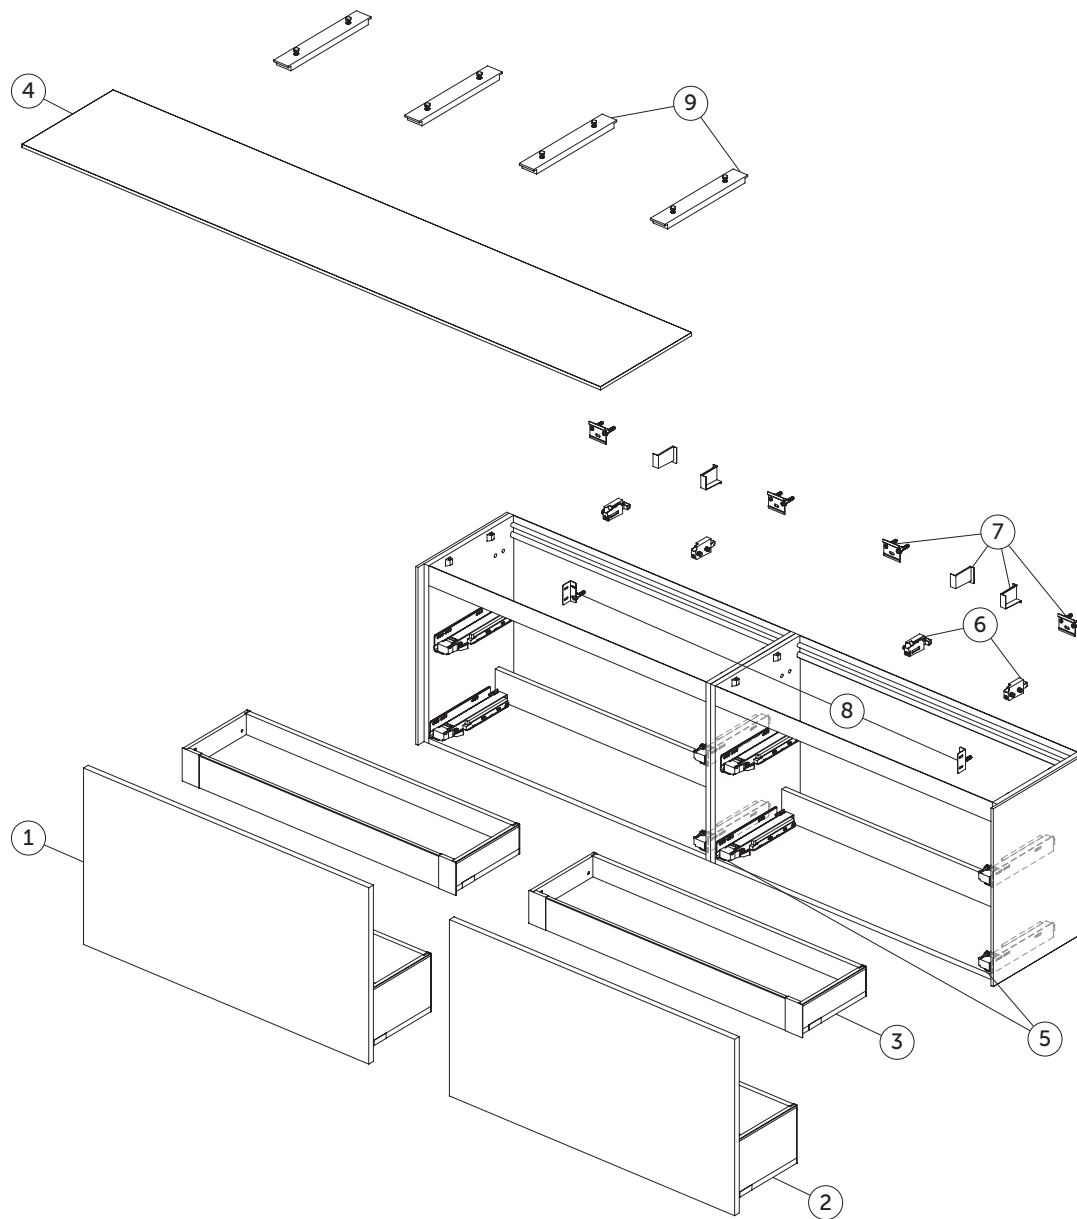

Mobili
Conca

T3999 - T4332 - T3998
Mobile sottolavabo 2000x372x550 mm

Pos.	Descrizione	Finitura	Codici
1	Pannello cassetto frontale 980x536	Bianco laccato opaco	TV735Y1
		Antracite laccato opaco	TV735Y2
		Sunset laccato opaco	TV735Y3
		Rovere affumicato scuro	TV735Y4
		Noce scuro	TV735Y5
		Legno chiaro	TV735Y6
2	Struttura cassetto 1000x370	Antracite laccato opaco	TV736Y2
3	Cassetto interno completo 1000	Antracite laccato opaco	TV737Y2
4	Piano d'appoggio 1987x373 non forato	Bianco laccato opaco	TV741Y1
		Antracite laccato opaco	TV741Y2
		Sunset laccato opaco	TV741Y3
		Rovere affumicato scuro	TV741Y4
		Noce scuro	TV741Y5
		Legno chiaro	TV741Y6

Pos.	Descrizione	Finitura	Codici
5	Kit guide push 270		TV72567
6	Ganci di sostegno Kit 1		RV08267
7	Fissaggi a muro Kit 1		TV72667
8	Kit di sicurezza (ganci, viti e plugs)		TV38767
9	Kit di supporto piano d'appoggio corto		TV73467