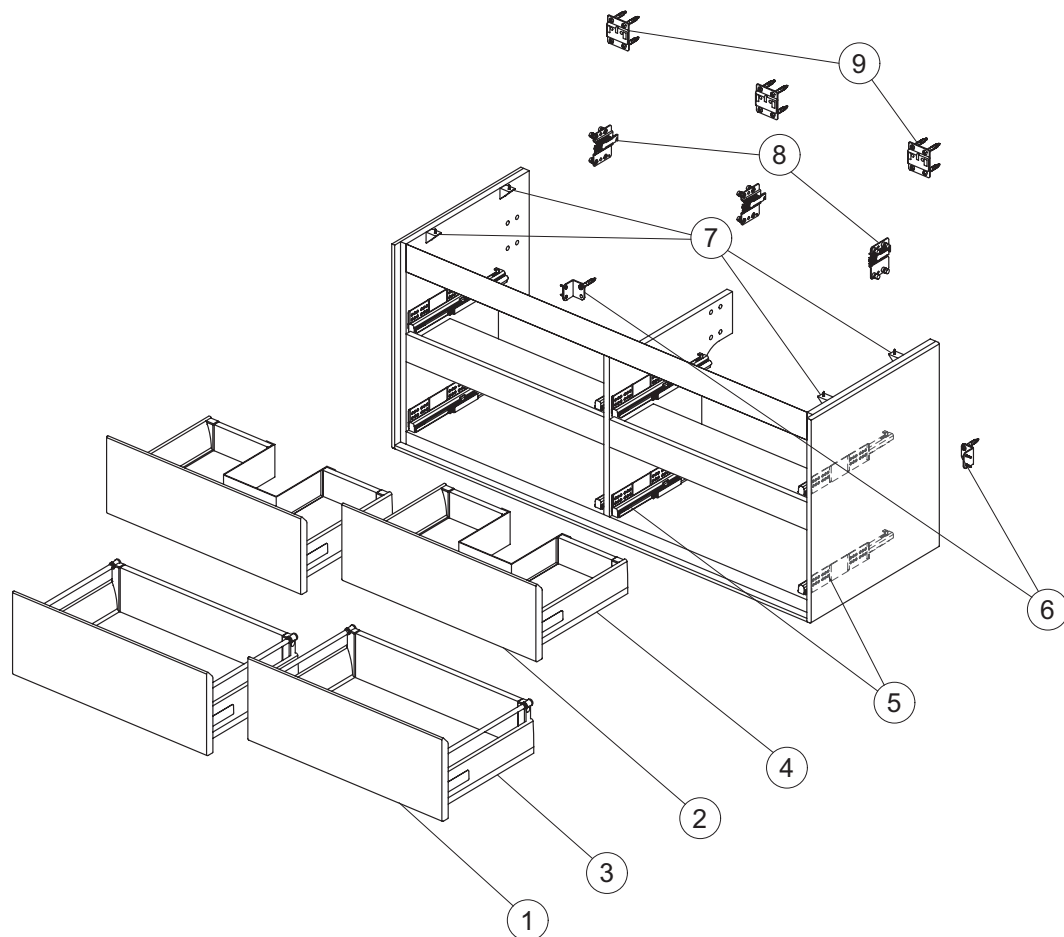

Mobili

Connect AIR

E0822

Mobile sottolavabo 1200 mm

Struttura cassetto Hettich.
Prodotto prima di aprile 2017
Codice di tracciabilità della produzione 6666

Pos.	Descrizione	Finitura est.	Finitura int.	Codici
1	Pannello frontale 1200 per cassetto inferiore	Bianco lucido	Bianco matt	EF558B2
		Bianco lucido	Grigio chiaro matt	EF558KN
		Grigio lucido	Bianco matt	EF558EQ
		Legno grigio	Bianco matt	EF558PS
		Legno miele	Marrone chiaro matt	EF558UK
		Marrone scuro matt	Bianco matt	EF558VY
2	Pannello frontale 1200 per cassetto superiore	Bianco lucido	Bianco matt	EF557B2
		Bianco lucido	Grigio chiaro matt	EF557KN
		Grigio lucido	Bianco matt	EF557EQ
		Legno grigio	Bianco matt	EF557PS
		Legno miele	Marrone chiaro matt	EF557UK
		Marrone scuro matt	Bianco matt	EF557VY

Pos.	Descrizione	Finitura est.	Finitura int.	Codici
3	Cassetto inferiore struttura 1200	Bianco opaco	Bianco opaco	EF56067
		Bianco opaco	Bianco opaco	
4	Cassetto superiore struttura 1200	Bianco opaco	Bianco opaco	EF55967
		Bianco opaco	Bianco opaco	
5	Kit guide 300			EF53867
6	Kit di sicurezza (ganci, viti e plugs)			EF53967
7	Staffe fissaggio superior kit (ganci e viti)			EF54067
8	Kit ganci di sostegno BU			EF54167
9	Kit fissaggio a muro BU			EF54267