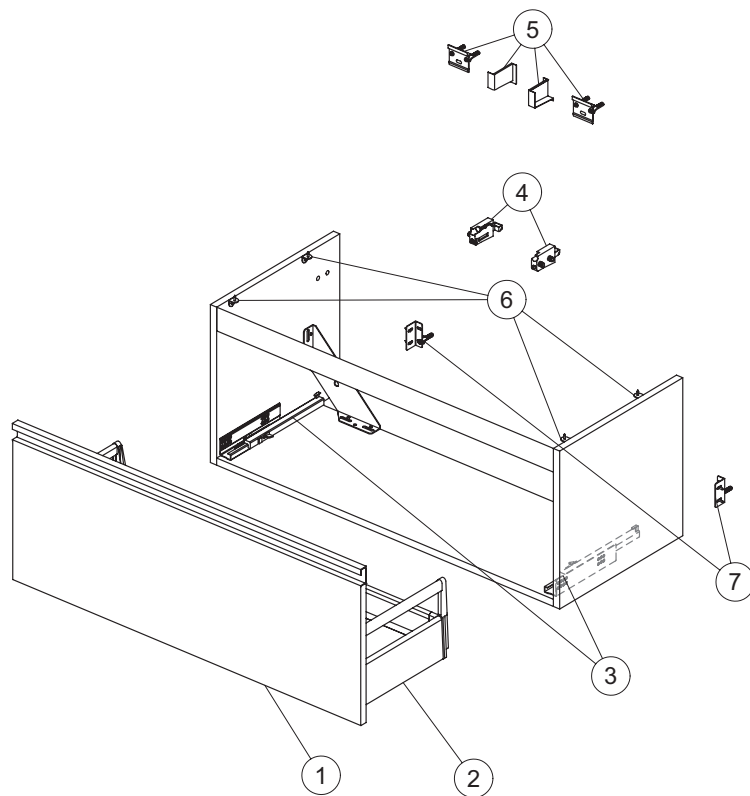

* Struttura cassetto in plastica colore grigio
Produzione prima di novembre 2017
Codice di tracciabilità della produzione 9999

Pos.	Descrizione	Finitura est.	Finitura int.	Codici
1	Pannello frontale per cassetto con maniglia 1000	Bianco laccato lucido	Bianco matt	TV353OV
		Grigio laccato lucido	Grigio chiaro matt	TV353PH
		Avio laccato opaco	Grigio chiaro matt	TV353WI
		Legno chiaro	Grigio chiaro matt	TV353VI
2	Struttura cassetto 1000*			TV35467

Pos.	Descrizione	Finitura est.	Finitura int.	Codici
3	Kit guide 300			TV38467
4	Ganci di sostegno kit 1			RV08267
5	Fissaggio a muro kit 1			RV08167
6	Staffe fissaggio superiore (ganci e viti)			TV38367
7	Kit di sicurezza (ganci, viti e plugs)			TV38767