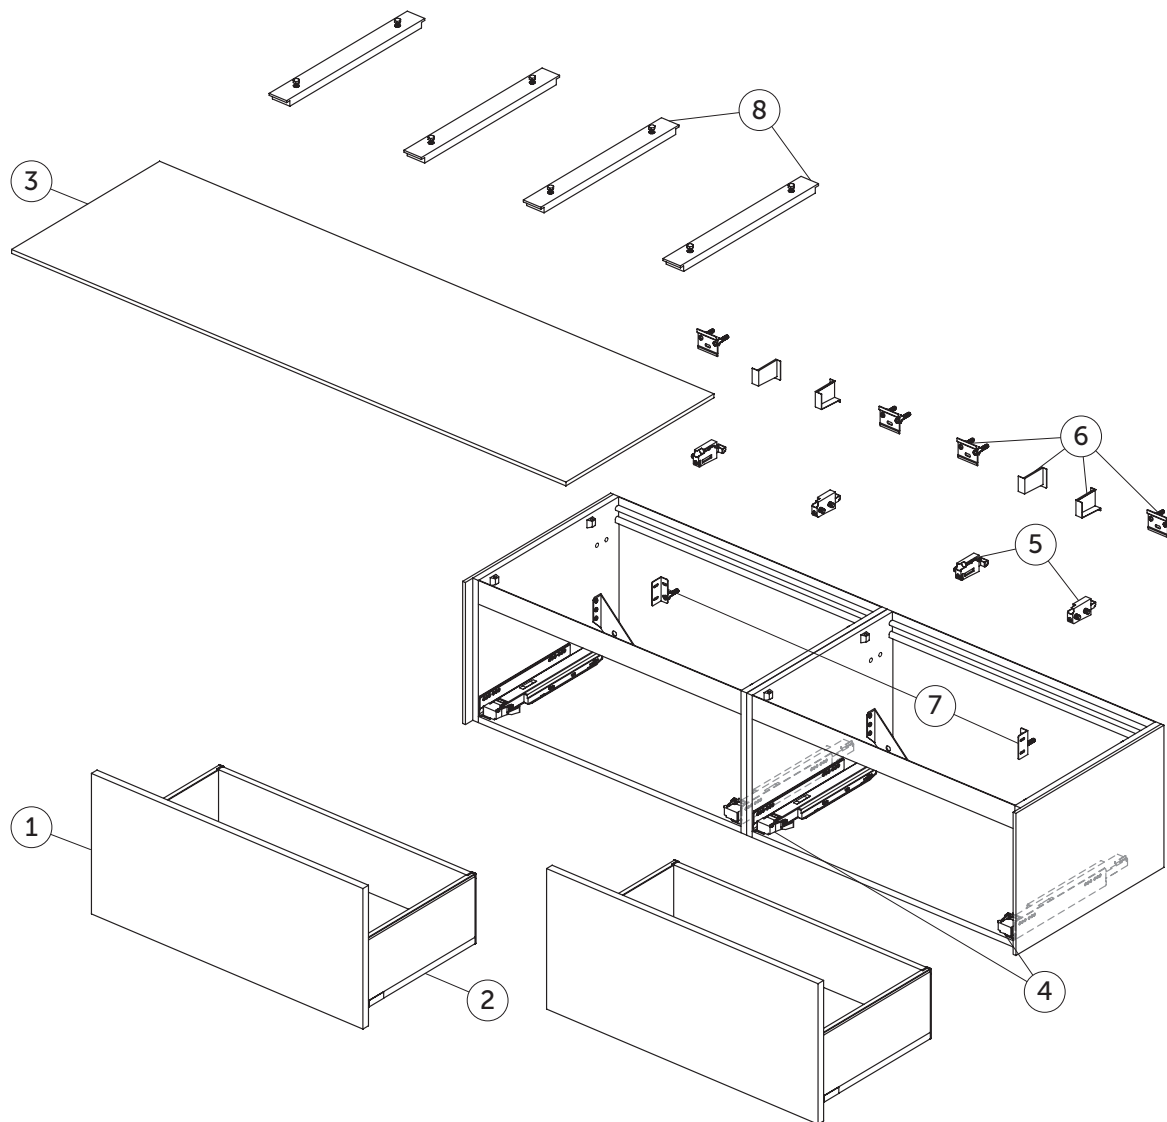

Mobili
Conca

T3984 - T4315 - T3983
Mobile sottolavabo 1600x505x370 mm

Pos.	Descrizione	Finitura	Codici
1	Pannello cassetto frontale 780x356	Bianco laccato opaco	TV770Y1
		Antracite laccato opaco	TV770Y2
		Sunset laccato opaco	TV770Y3
		Rovere affumicato scuro	TV770Y4
		Noce scuro	TV770Y5
		Legno chiaro	TV770Y6
2	Struttura cassetto 800x505	Antracite laccato opaco	TV771Y2
3	Piano d'appoggio 1587x505 non forato	Bianco laccato opaco	TV775Y1
		Antracite laccato opaco	TV775Y2
		Sunset laccato opaco	TV775Y3
		Rovere affumicato scuro	TV775Y4
		Noce scuro	TV775Y5
		Legno chiaro	TV775Y6

Pos.	Descrizione	Finitura	Codici
4	Kit guide push 400		TV76967
5	Ganci di sostegno Kit 1		RV08267
6	Fissaggi a muro Kit 1		TV72667
7	Kit di sicurezza (ganci, viti e plugs)		TV38767
8	Kit di supporto piano d'appoggio		UV24067