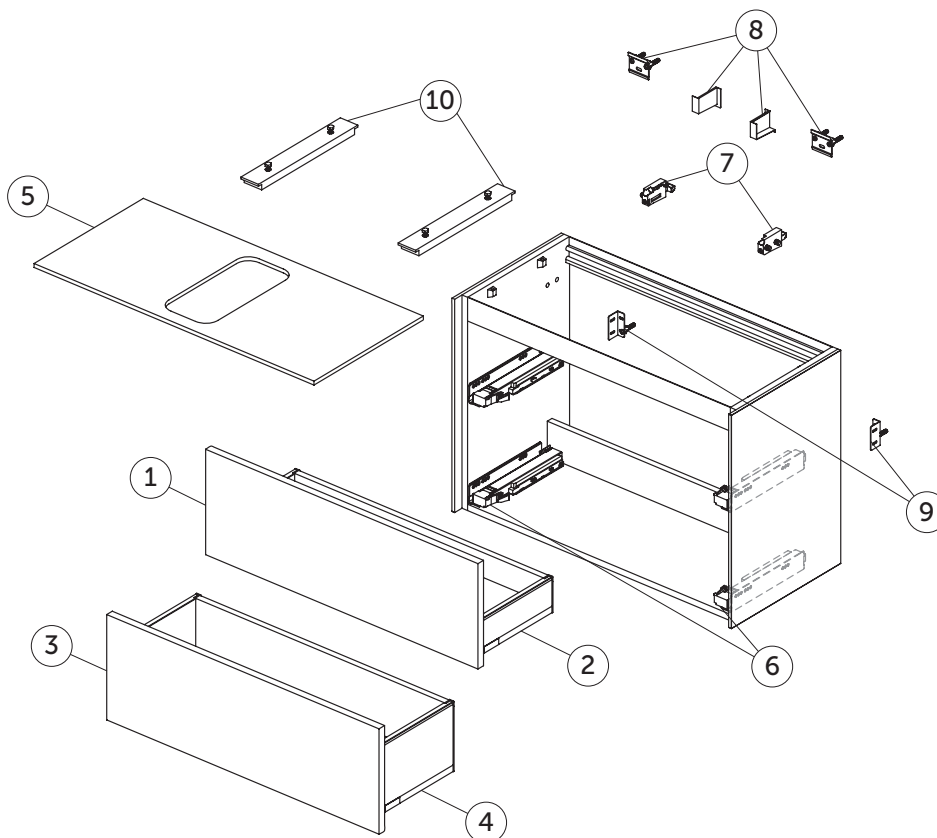

Mobili
Conca

T4352 - T3947 -T4328
Mobile sottolavabo 800x372x550 mm

Pos.	Descrizione	Finitura	Codici
1	Pannello cassetto superiore 780x267	Bianco laccato opaco	TV753Y1
		Antracite laccato opaco	TV753Y2
		Sunset laccato opaco	TV753Y3
		Rovere affumicato scuro	TV753Y4
		Noce scuro	TV753Y5
		Legno chiaro	TV753Y6
2	Struttura cassetto superiore 800x370	Antracite laccato opaco	TV754Y2
3	Pannello cassetto inferiore 780x267	Bianco laccato opaco	TV755Y1
		Antracite laccato opaco	TV755Y2
		Sunset laccato opaco	TV755Y3
		Rovere affumicato scuro	TV755Y4
		Noce scuro	TV755Y5
		Legno chiaro	TV755Y6
4	Struttura cassetto inferiore 800x370	Antracite laccato opaco	TV756Y2
5	Piano d'appoggio 802x373 preforato centralmente	Bianco laccato opaco	TV730Y1
		Antracite laccato opaco	TV730Y2
		Sunset laccato opaco	TV730Y3
		Rovere affumicato scuro	TV730Y4
		Noce scuro	TV730Y5
		Legno chiaro	TV730Y6
	Piano d'appoggio 802x373 non forato	Bianco laccato opaco	TV731Y1
		Antracite laccato opaco	TV731Y2
		Sunset laccato opaco	TV731Y3
		Rovere affumicato scuro	TV731Y4
		Noce scuro	TV731Y5
		Legno chiaro	TV731Y6

Pos.	Descrizione	Finitura	Codici
6	Kit guide push 270		TV72567
7	Ganci di sostegno Kit 1		RV08267
8	Fissaggi a muro Kit 1		TV72667
9	Kit di sicurezza (ganci, viti e plugs)		TV38767
10	Kit di supporto piano d'appoggio corto		TV73467