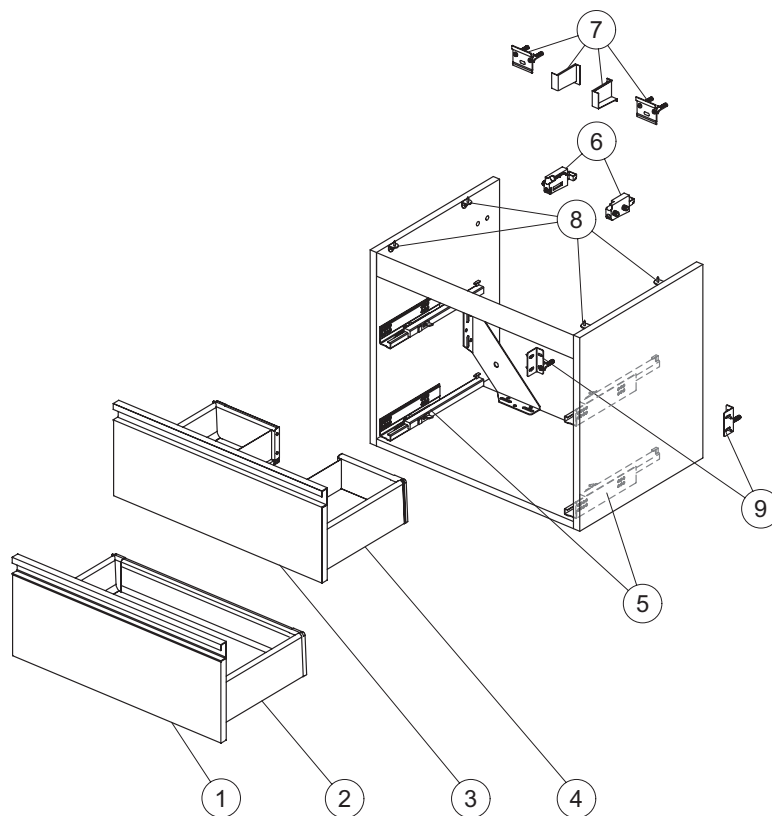

* Struttura cassetto in plastica colore grigio
Produzione prima di novembre 2017
Codice di tracciabilità della produzione 9999

Pos.	Descrizione	Finitura est.	Finitura int.	Codici
1	Pannello frontale per cassetto inferiore con maniglia 600	Bianco laccato lucido	Bianco matt	TV371OV
		Grigio laccato lucido	Grigio chiaro matt	TV371PH
		Avio laccato opaco	Grigio chiaro matt	TV371WI
		Legno chiaro	Grigio chiaro matt	TV371VI
2	Struttura cassetto inferiore 600*			TV37367
3	Pannello frontale per cassetto superiore con maniglia 600	Bianco laccato lucido	Bianco matt	TV370OV
		Grigio laccato lucido	Grigio chiaro matt	TV370PH
		Avio laccato opaco	Grigio chiaro matt	TV370WI
		Legno chiaro	Grigio chiaro matt	TV370VI

Pos.	Descrizione	Finitura est.	Finitura int.	Codici
4	Struttura cassetto superiore 600*			TV37267
5	Kit guide 300			TV38467
6	Ganci di sostegno kit 1			RV08267
7	Fissaggio a muro kit 1			RV08167
8	Staffe fissaggio superiore (ganci e viti)			TV38367
9	Kit di sicurezza (ganci, viti e plugs)			TV38767