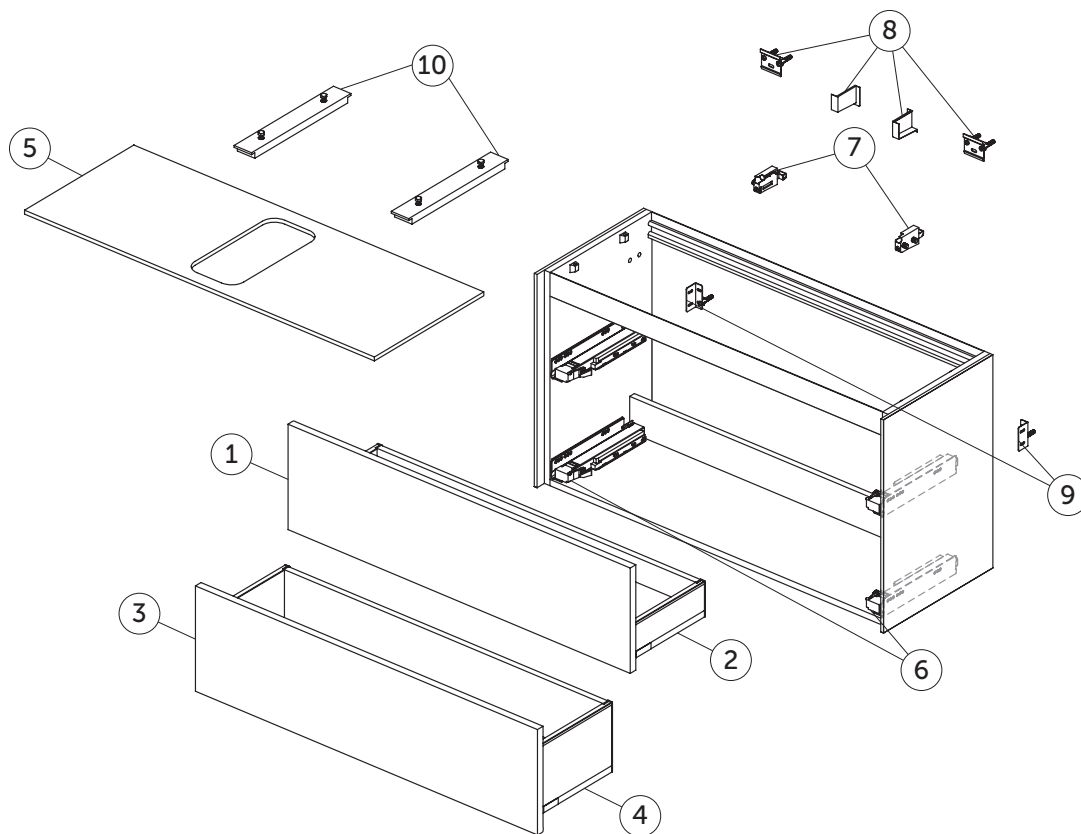

Mobili
Conca

T4353 - T3948 - T4329
Mobile sottolavabo 1000x372x550 mm

Pos.	Descrizione	Finitura	Codici
1	Pannello cassetto superiore 980x267	Bianco laccato opaco	TV757Y1
		Antracite laccato opaco	TV757Y2
		Sunset laccato opaco	TV757Y3
		Rovere affumicato scuro	TV757Y4
		Noce scuro	TV757Y5
		Legno chiaro	TV757Y6
2	Struttura cassetto superiore 1000x370	Antracite laccato opaco	TV758Y2
3	Pannello cassetto inferiore 980x267	Bianco laccato opaco	TV759Y1
		Antracite laccato opaco	TV759Y2
		Sunset laccato opaco	TV759Y3
		Rovere affumicato scuro	TV759Y4
		Noce scuro	TV759Y5
		Legno chiaro	TV759Y6
4	Struttura cassetto inferiore 1000x370	Antracite laccato opaco	TV760Y2

Pos.	Descrizione	Finitura	Codici
5	Piano d'appoggio 1002x373 preforato centralmente	Bianco laccato opaco	TV738Y1
		Antracite laccato opaco	TV738Y2
		Sunset laccato opaco	TV738Y3
		Rovere affumicato scuro	TV738Y4
		Noce scuro	TV738Y5
		Legno chiaro	TV738Y6
5	Piano d'appoggio 1002x373 non forato	Bianco laccato opaco	TV739Y1
		Antracite laccato opaco	TV739Y2
		Sunset laccato opaco	TV739Y3
		Rovere affumicato scuro	TV739Y4
		Noce scuro	TV739Y5
		Legno chiaro	TV739Y6
6	Kit guide push 270		TV72567
7	Ganci di sostegno Kit 1		RV08267
8	Fissaggi a muro Kit 1		TV72667
9	Kit di sicurezza (ganci, viti e plugs)		TV38767
10	Kit di supporto piano d'appoggio corto		TV73467