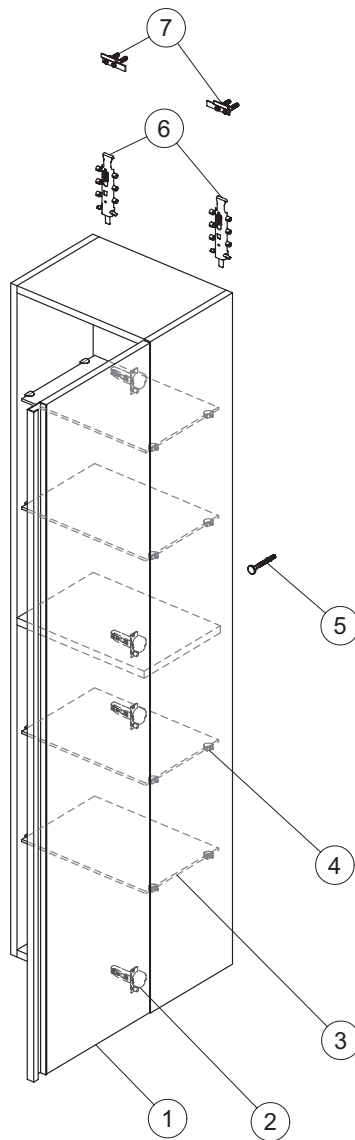

Pos.	Descrizione	Finitura est.	Finitura int.	Codici
1	Anta di apertura con maniglia 1700	Bianco laccato lucido	Bianco matt	TV374OV
		Grigio laccato lucido	Grigio chiaro matt	TV374PH
		Avio laccato opaco	Grigio chiaro matt	TV374WI
		Legno chiaro	Grigio chiaro matt	TV374VI
2	Kit cerniere per chiusura soft Blum (cerniera e placca)			TV38567

Pos.	Descrizione	Finitura est.	Finitura int.	Codici
3	Mensola in vetro P300			TV375RQ
4	Kit supporti mensola in vetro			RV11767
5	Kit di sicurezza Fischer (screw, plug, washer, cap)			TV38667
6	Ganci di sostegno kit 2			RV11967
7	Fissaggio a muro kit 2			RV11867