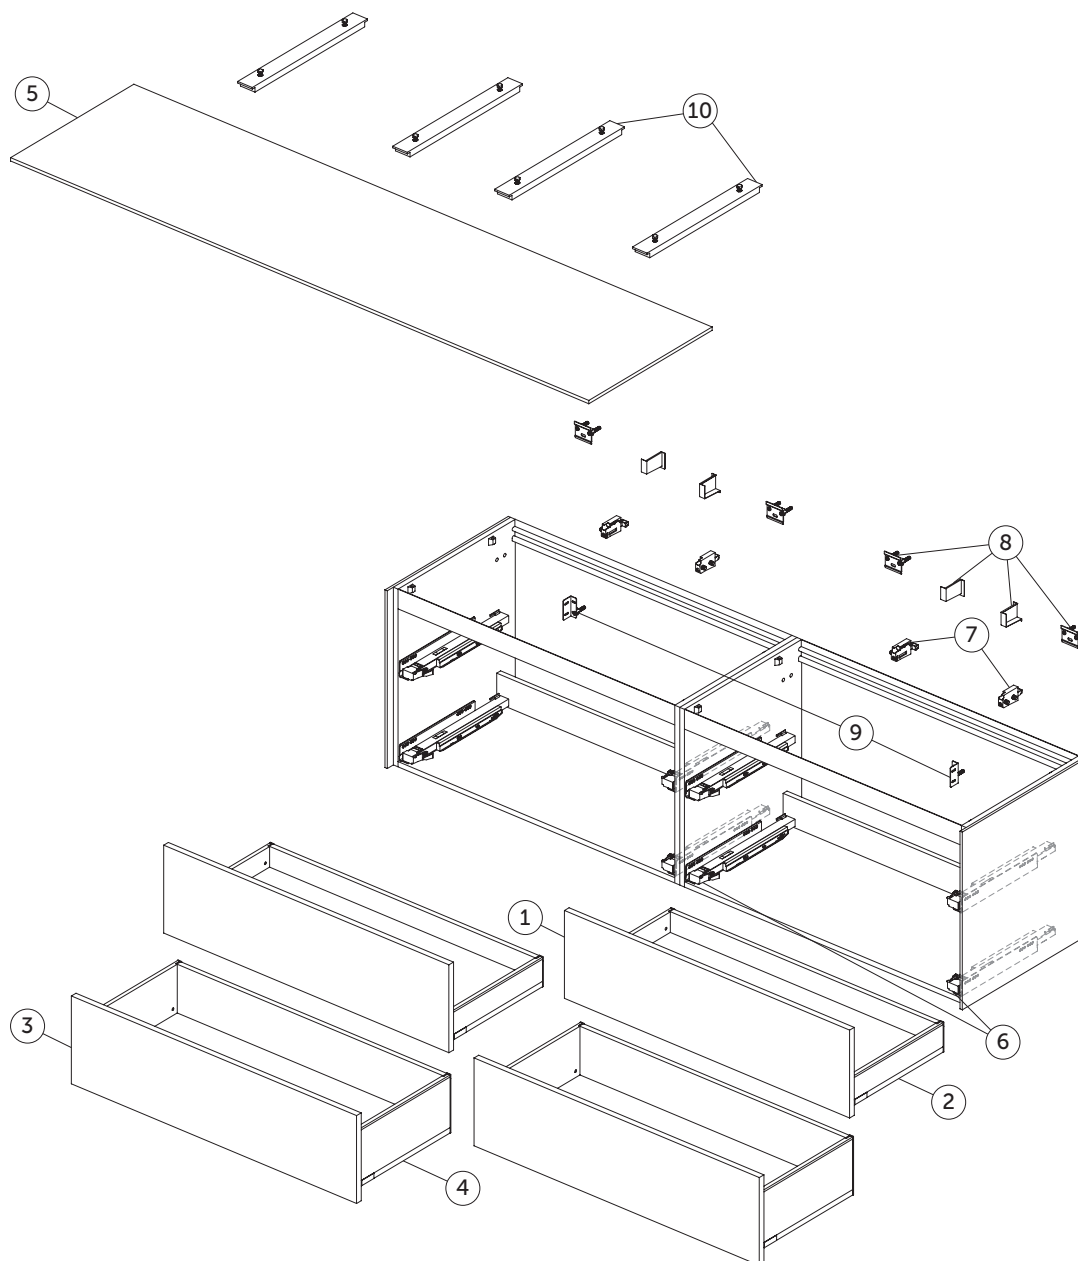

Mobili
Conca

T3993 - T4326 - T3992
Mobile sottolavabo 2000x505x550 mm

Pos.	Descrizione	Finitura	Codici
1	Pannello cassetto superiore 980x267	Bianco laccato opaco	TV757Y1
		Antracite laccato opaco	TV757Y2
		Sunset laccato opaco	TV757Y3
		Rovere affumicato scuro	TV757Y4
		Noce scuro	TV757Y5
		Legno chiaro	TV757Y6
2	Struttura cassetto superiore 1000x505	Antracite laccato opaco	TV792Y2
3	Pannello cassetto inferiore 980x267	Bianco laccato opaco	TV759Y1
		Antracite laccato opaco	TV759Y2
		Sunset laccato opaco	TV759Y3
		Rovere affumicato scuro	TV759Y4
		Noce scuro	TV759Y5
		Legno chiaro	TV759Y6
4	Struttura cassetto inferiore 1000x505	Antracite laccato opaco	TV793Y2

Pos.	Descrizione	Finitura	Codici
5	Piano d'appoggio 1987x505 non forato	Bianco laccato opaco	TV781Y1
		Antracite laccato opaco	TV781Y2
		Sunset laccato opaco	TV781Y3
		Rovere affumicato scuro	TV781Y4
		Noce scuro	TV781Y5
		Legno chiaro	TV781Y6
6	Kit guide push 400		TV76967
7	Ganci di sostegno Kit 1		RV08267
8	Fissaggi a muro Kit 1		TV72667
9	Kit di sicurezza (ganci, viti e plugs)		TV38767
10	Kit di supporto piano d'appoggio		UV24067