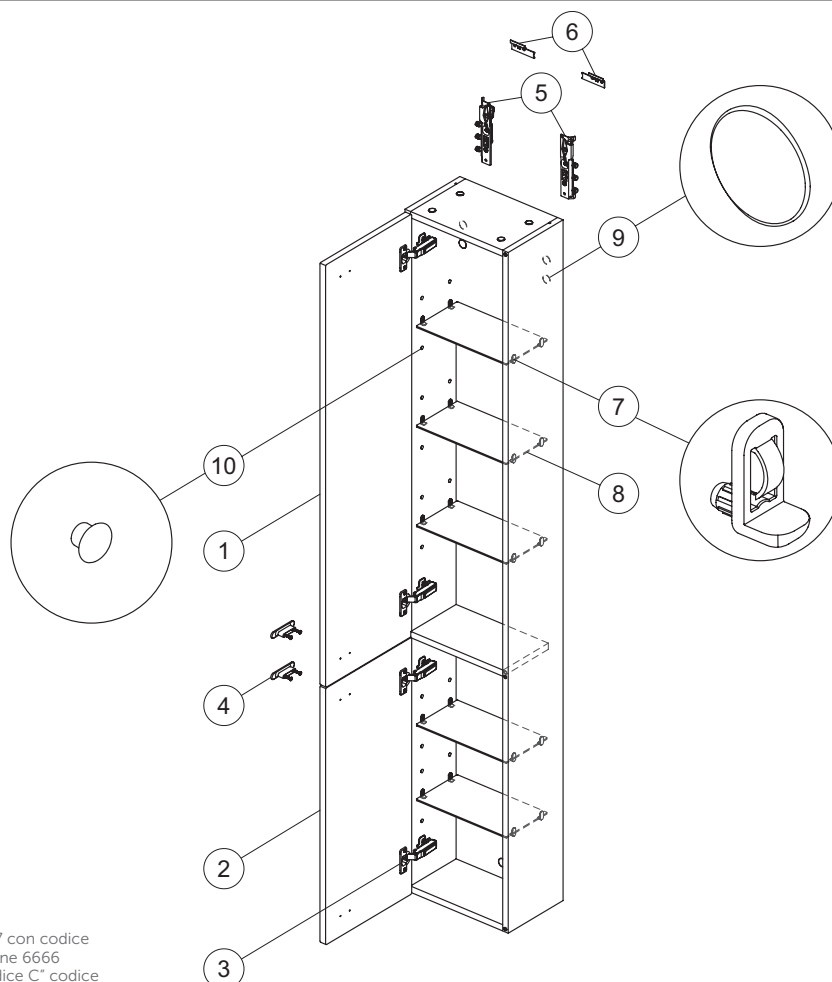

Mobili

Connect Space

E0379

Mobile a colonna 300x1750 mm

A = Produzione da gennaio 2017 con codice di tracciabilità della produzione 6666
B = Prodotti CONNECT con "codice C" codice di tracciabilità della produzione 6666

Pos.	Descrizione	A	B
		E0379 - E0412	C6751
1	Anta di apertura superiore	EF377KR - Grigio laccato lucido EF377KS - Olmo EF377SO - Noce americano EF377SX - Noce scuro EF377WG - Bianco laccato lucido	CV221WG - Bianco laccato lucido CV221SV - Rovere sbiancato CV221XA - Noce scuro CV221KR - Grigio laccato lucido
2	Anta di apertura inferiore	EF314KR - Grigio laccato lucido EF314KS - Olmo EF314SO - Noce americano EF314SX - Noce scuro EF314WG - Bianco laccato lucido	CV222WG - Bianco laccato lucido CV222SV - Rovere sbiancato CV222XA - Noce scuro CV222KR - Grigio laccato lucido
3	Cerniera chiusura soft standard (cerniera e placca) Cerniera chiusura soft Hettich (cerniera e placca)	 EF63867	CV21667
4	Maniglia standard con viti	E6748AA	CV177AA
5	Ganci di sostegno kit 2	EF42467	CV21167
6	Fissaggio a muro kit 2 (Hanger plate, viti, plugs)	EF30767	CV21267
7	Kit staffe di supporto	EF31867	CV197AA
8	Mensola in vetro	EF37567 - WG/SO/KS/SX EF37667 - KR	CV223RQ
9	Tappi di copertura in metallo	EV61267	
10	Tappi di copertura fori 5 mm	EV61667 - Bianco laccato lucido EV61367 - Olmo EV61467 - Noce scuro EV86167 - Grigio laccato lucido