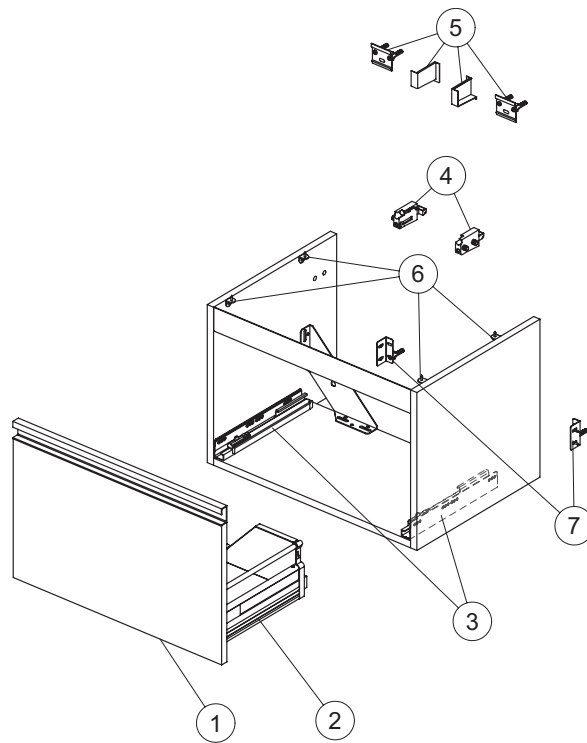

* Struttura cassetto con laterali in metallo colore bianco laccato lucido
Produzione da ottobre 2017
Codice di tracciabilità della produzione 9999

Pos.	Descrizione	Finitura est.	Finitura int.	Codici
1	Pannello frontale Blum per cassetto con maniglia 600	Bianco laccato lucido	Bianco matt	TV648OV
		Grigio laccato lucido	Grigio chiaro matt	TV648PH
		Avio laccato opaco	Grigio chiaro matt	TV648WI
		Legno chiaro	Grigio chiaro matt	TV648VI
2	Struttura cassetto Blum 600*			TV64967

Pos.	Descrizione	Finitura est.	Finitura int.	Codici
3	Kit guide 300			RV07467
4	Ganci di sostegno kit 1			RV08267
5	Fissaggio a muro kit 1			RV08167
6	Staffe fissaggio superiore (ganci e viti)			TV38367
7	Kit di sicurezza (ganci, viti e plugs)			TV38767