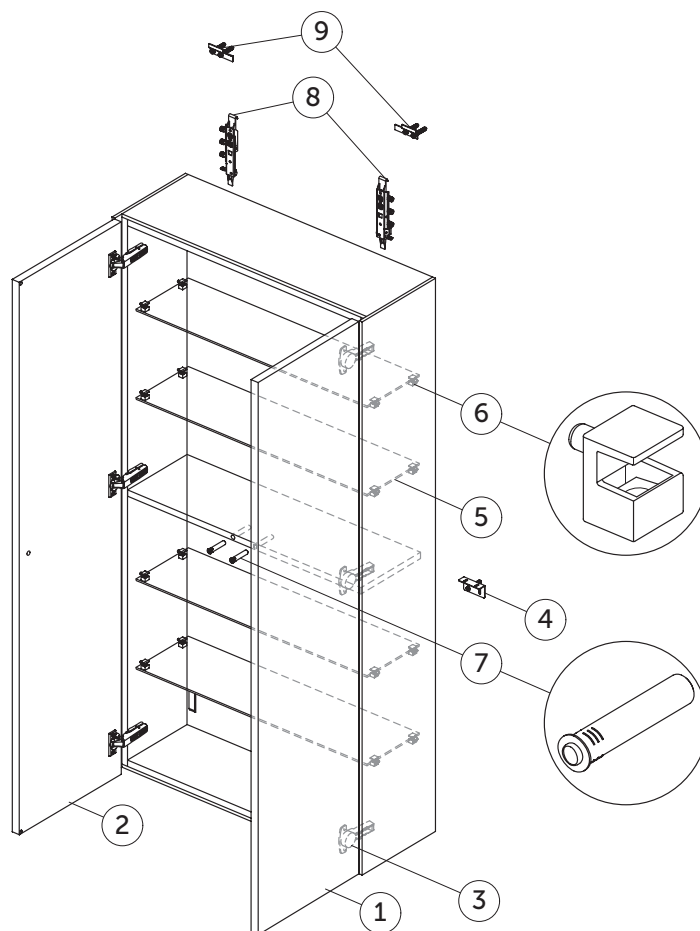

Pos.	Descrizione	Finitura	Codici
1	Pannello porta destra semicolonna 1400x347 (cerniere escluse)	Bianco laccato opaco	TV801Y1
		Antracite laccato opaco	TV801Y2
		Sunset laccato opaco	TV801Y3
		Rovere affumicato scuro	TV801Y4
		Noce scuro	TV801Y5
		Legno chiaro	TV801Y6
2	Pannello porta sinistra semicolonna 1400x347 (cerniere escluse)	Bianco laccato opaco	TV802Y1
		Antracite laccato opaco	TV802Y2
		Sunset laccato opaco	TV802Y3
		Rovere affumicato scuro	TV802Y4
		Noce scuro	TV802Y5
		Legno chiaro	TV802Y6
3	Kit Clip cerniere Top Blum (70T3580.T) Cerniera e placca		TV80067

Pos.	Descrizione	Finitura	Codici
4	Kit di sicurezza (ganci, viti e plugs)		TV38767
5	Mensola in vetro 659x180		TV803RQ
6	Kit supporti mensola	Cromato	TV79867
7	Pistone sistema push		TV79967
8	Ganci di sostegno Kit 2		RV11967
9	Fissaggi a muro Kit 2		RV11867