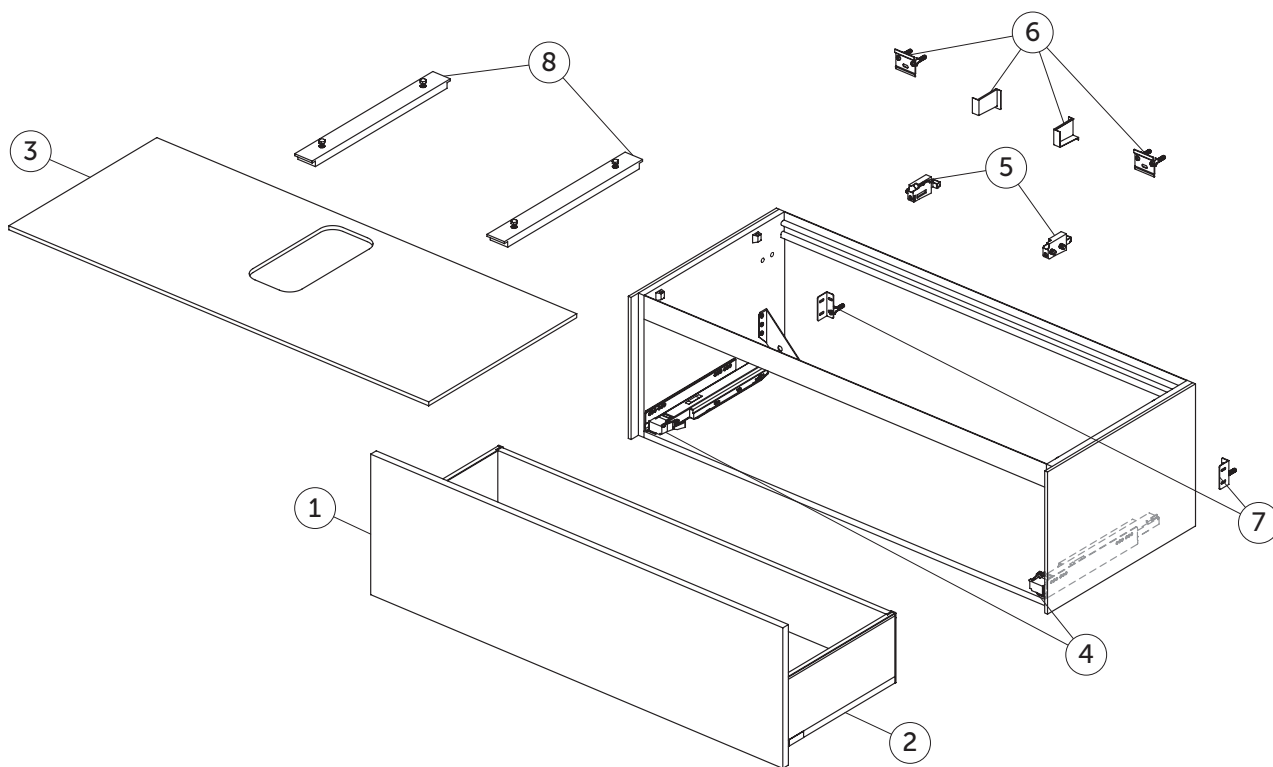

Mobili
Conca

T3933 - T3931 - T3932 - T4314
Mobile sottolavabo 1200x505x370 mm

Pos.	Descrizione	Finitura	Codici
1	Pannello cassetto frontale 1180x356	Bianco laccato opaco	TV782Y1
		Antracite laccato opaco	TV782Y2
		Sunset laccato opaco	TV782Y3
		Rovere affumicato scuro	TV782Y4
		Noce scuro	TV782Y5
		Legno chiaro	TV782Y6
2	Struttura cassetto 1200x505	Antracite laccato opaco	TV783Y2
3	Piano d'appoggio 1202x505 preforato centralmente	Bianco laccato opaco	TV784Y1
		Antracite laccato opaco	TV784Y2
		Sunset laccato opaco	TV784Y3
		Rovere affumicato scuro	TV784Y4
		Noce scuro	TV784Y5
		Legno chiaro	TV784Y6
	Piano d'appoggio 1202x505 non forato	Bianco laccato opaco	TV785Y1
		Antracite laccato opaco	TV785Y2
		Sunset laccato opaco	TV785Y3
		Rovere affumicato scuro	TV785Y4
		Noce scuro	TV785Y5
		Legno chiaro	TV785Y6

Pos.	Descrizione	Finitura	Codici
4	Kit guide push 400		TV76967
5	Ganci di sostegno Kit 1		RV08267
6	Fissaggi a muro Kit 1		TV72667
7	Kit di sicurezza (ganci, viti e plugs)		TV38767
8	Kit di supporto piano d'appoggio		UV24067