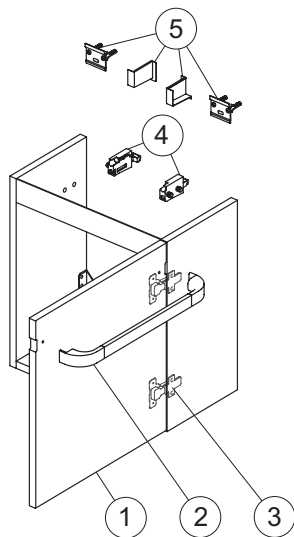

Mobili

Tonic II

R4306
Mobile sottolavabo 450 mm

Produzione fino alla fine di agosto 2015

Pos.	Descrizione	Finitura	Codici	Pos.	Descrizione	Finitura	Codici
1	Anta di apertura 450 destra	Grigio chiaro laccato lucido	RV088FA	2	Maniglia 450	Cromato	R4356AA
		Cipria laccato lucido	RV088FC			Marrone chiaro matt	R4356FM
		Bianco laccato lucido	RV088WG			Bianco laccato lucido	R4356WG
		Legno miele	RV088FF	3	Kit cerniere per chiusura soft (cerniera e placca)		RV07867
		Legno grigio	RV088FE	4	Ganci di sostegno kit 1		RV08267
				5	Fissaggio a muro kit 1		RV08167