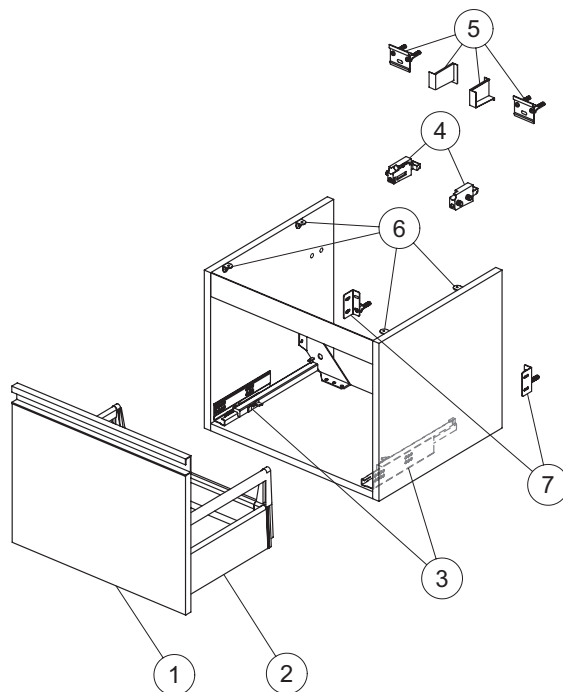

* Struttura cassetto in plastica colore grigio
Produzione prima di novembre 2017
Codice di tracciabilità della produzione 9999

Pos.	Descrizione	Finitura est.	Finitura int.	Codici
1	Pannello frontale per cassetto con maniglia 500	Bianco laccato lucido	Bianco matt	TV359OV
		Grigio laccato lucido	Grigio chiaro matt	TV359PH
		Avio laccato opaco	Grigio chiaro matt	TV359WI
		Legno chiaro	Grigio chiaro matt	TV359VI
2	Struttura cassetto 500x440*			TV62867

Pos.	Descrizione	Finitura est.	Finitura int.	Codici
3	Kit guide 300			TV38467
4	Ganci di sostegno kit 1			RV08267
5	Fissaggio a muro kit 1			RV08167
6	Staffe fissaggio superiore (ganci e viti)			TV38367
7	Kit di sicurezza (ganci, viti e plugs)			TV38767