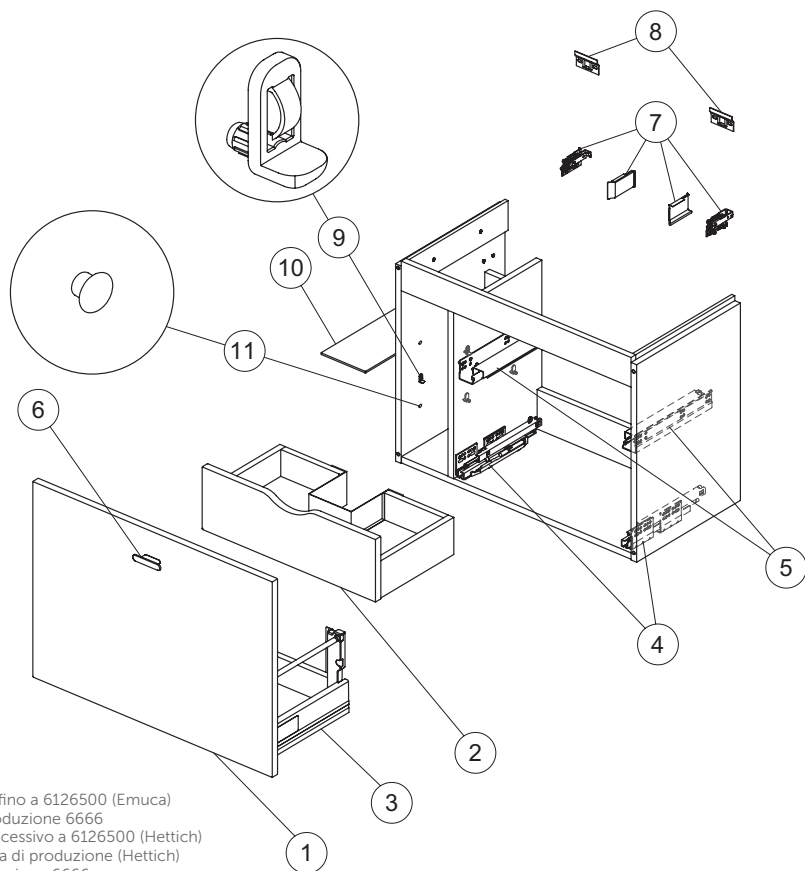

Mobili

Connect Space

E0316
Mobile sottolavabo 690 mm

A = SQS prodotto prima di novembre 2015 con codice di tracciabilità fino a 6126500 (Emuca)
B = Prodotti CONNECT con "codice C" codice di tracciabilità della produzione 6666
C = Produzione SQS da novembre 2015 con codice di tracciabilità successivo a 6126500 (Hettich)
Prodotti CONNECT per il mercato tedesco a prescindere dalla data di produzione (Hettich)
D = Produzione da gennaio 2017 con codice di tracciabilità della produzione 6666
* I mobili SQS in finitura KR hanno spessore 18 mm

Pos.	Descrizione	A	B	C	D
		E0316, E0328	C6744	E0343, E0316, E0328	E0343, E0316, E0328
1	Pannello frontale 700 per cassetto esterno	EF344KR - Grigio laccato lucido* EF344KS - Olmo EF344SO - Noce americano EF344SX - Noce scuro EF344WG- Bianco laccato lucido	CV192WG- Bianco laccato lucido CV192SV - Rovere sbiancato CV192KR - Grigio laccato lucido	EF400KR - Grigio laccato lucido* EF400KS - Olmo EF400SO - Noce americano EF400SX - Noce scuro EF400WG- Bianco laccato lucido	EF715KR - Grigio laccato lucido EF715KS - Olmo EF715SO - Noce americano EF715SX - Noce scuro EF715WG- Bianco laccato lucido
2	Pannello frontale 700 per cassetto interno con cassetto completo e bordatura in plastica	EF345KR - Grigio laccato lucido* EF345KS - Olmo EF345SO - Noce americano EF345SX - Noce scuro EF345WG - Bianco laccato lucido	CV193WG- Bianco laccato lucido CV193SV - Rovere sbiancato CV193XA - Noce scuro CV193KR - Grigio laccato lucido	EF401KR - Grigio laccato lucido* EF401KS - Olmo EF401SO - Noce americano EF401SX - Noce scuro EF401WG- Bianco laccato lucido	EF716KR - Grigio laccato lucido EF716KS - Olmo EF716SO - Noce americano EF716SX - Noce scuro EF716WG- Bianco laccato lucido
3	Esterno cassetto 700 (no pannello frontale)	EF346JG - WG/SO/SX/KS EF347JG - KR*	CV19467	EF392JG - KR* EF393JG - WG/SO/SX EF393KP - KS	EF71767
4	Kit guide cassetto esterno	EV60867 - Emuca	CV17667 - Emuca	EF32067 - Hettich	EF32067 - Hettich
5	Kit guide cassetto interno	EV13167 - Emuca	CV17567 - Emuca	EV13067 - Hettich	EV13067 - Hettich
6	Maniglia standard con viti	E6748AA	CV177AA	E6748AA	E6748AA
7	Ganci di sostegno kit 1	EV85667 - Scarpi	CV17867 - Camar	EV85667 - Scarpi	CV17867 - Camar
8	Fissaggio a muro kit 1	EV86067	CV17967	EV86067	CV17967
9	Kit staffe di supporto	EF31867	CV197AA	EF31867	CV197AA
10	Vetro mensola 270x128	EF35067	CV196RQ	EF35067	CV196RQ
11	Tappi di copertura fori 5 mm	EV61667 - Bianco laccato lucido EV61367 - Olmo EV61467 - Noce scuro EV86167 - Grigio laccato lucido		EV61667 - Bianco laccato lucido EV61367 - Olmo EV61467 - Noce scuro EV86167 - Grigio laccato lucido	EV61667 - Bianco laccato lucido EV61367 - Olmo EV61467 - Noce scuro EV86167 - Grigio laccato lucido