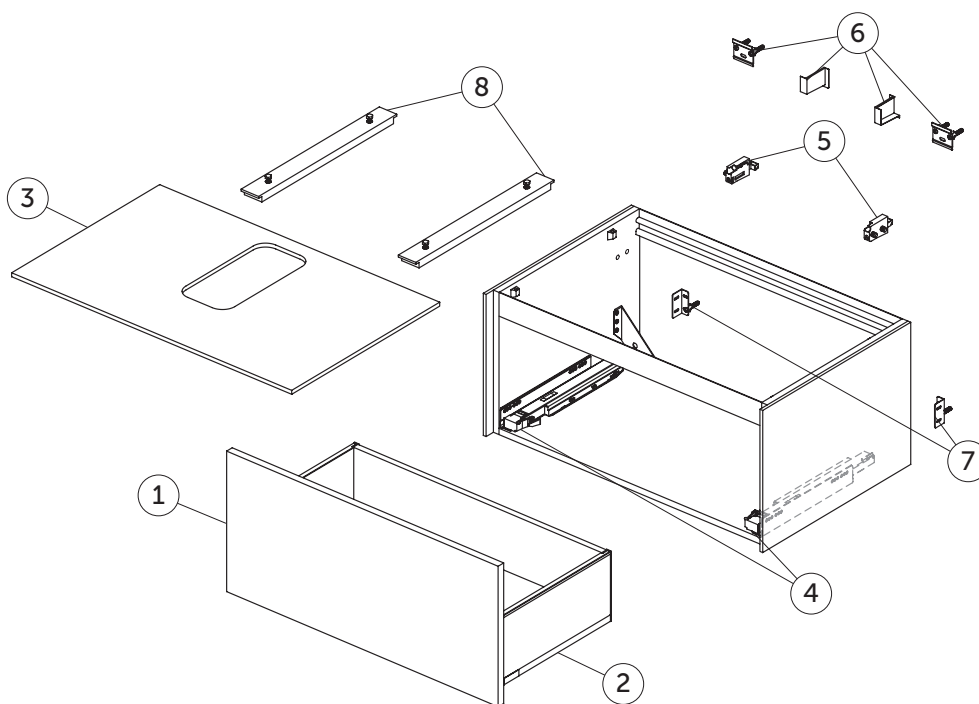

Mobili
Conca

T3985 - T3929 - T4312
Mobile sottolavabo 800x505x370 mm

Pos.	Descrizione	Finitura	Codici
1	Pannello cassetto frontale 780x356	Bianco laccato opaco	TV770Y1
		Antracite laccato opaco	TV770Y2
		Sunset laccato opaco	TV770Y3
		Rovere affumicato scuro	TV770Y4
		Noce scuro	TV770Y5
		Legno chiaro	TV770Y6
2	Struttura cassetto 800x505	Antracite laccato opaco	TV771Y2
3	Piano d'appoggio 802x505 preforato centralmente	Bianco laccato opaco	TV772Y1
		Antracite laccato opaco	TV772Y2
		Sunset laccato opaco	TV772Y3
		Rovere affumicato scuro	TV772Y4
		Noce scuro	TV772Y5
		Legno chiaro	TV772Y6
	Piano d'appoggio 802x505 non forato	Bianco laccato opaco	TV773Y1
		Antracite laccato opaco	TV773Y2
		Sunset laccato opaco	TV773Y3
		Rovere affumicato scuro	TV773Y4
		Noce scuro	TV773Y5
		Legno chiaro	TV773Y6

Pos.	Descrizione	Finitura	Codici
4	Kit guide push 400		TV76967
5	Ganci di sostegno Kit 1		RV08267
6	Fissaggi a muro Kit 1		TV72667
7	Kit di sicurezza (ganci, viti e plugs)		TV38767
8	Kit di supporto piano d'appoggio		UV24067