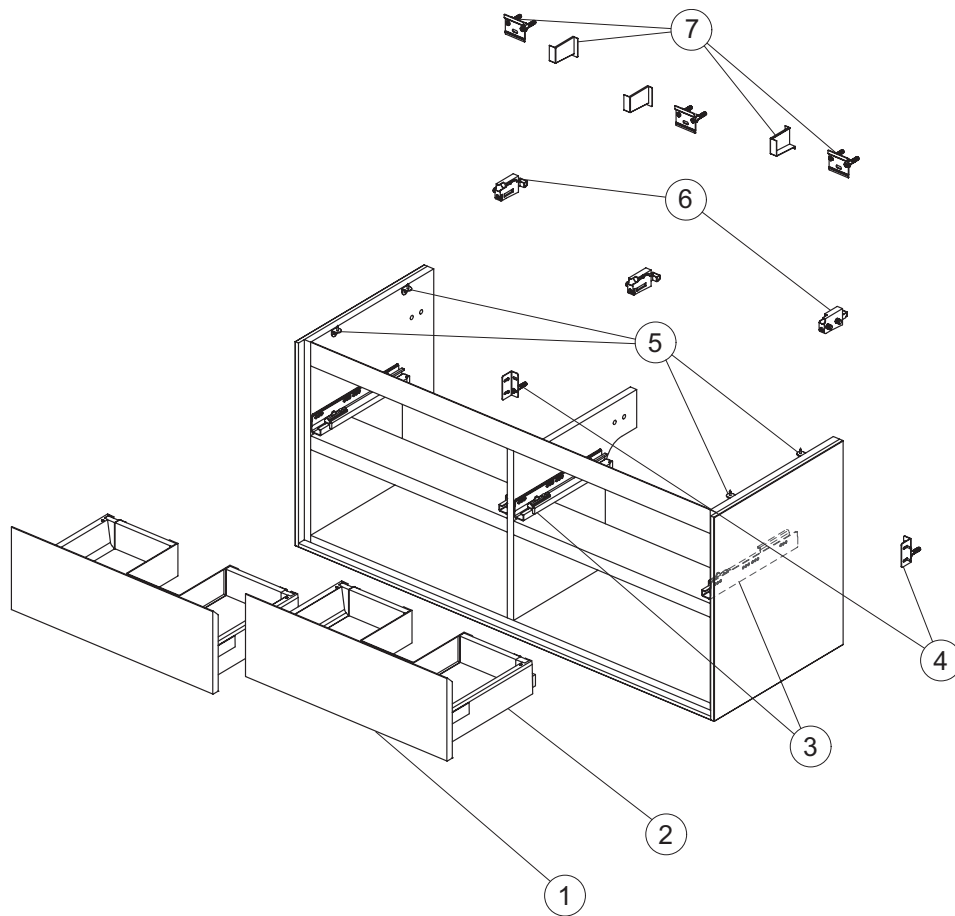

Mobili

Connect AIR

E0829

Mobile sottolavabo 1200 mm

Struttura cassetto Blum.
Prodotto prima di marzo 2017
Codice di tracciabilità della produzione 9999

Pos.	Descrizione	Finitura est.	Finitura int.	Codici
1	Pannello frontale OS 1200 per cassetto	Bianco lucido	Bianco matt	EF674B2
		Bianco lucido	Grigio chiaro matt	EF674KN
		Grigio lucido	Bianco matt	EF674EQ
		Legno grigio	Bianco matt	EF674PS
		Legno miele	Marrone chiaro matt	EF674UK
		Marrone scuro matt	Bianco matt	EF674VY
2	Cassetto superiore struttura 1200	Bianco opaco	Bianco opaco	EF66567

Pos.	Descrizione	Finitura est.	Finitura int.	Codici
3	Kit guide 300			RV07467
4	Kit di sicurezza (ganci, viti e plugs)			TV38767
5	Kit staffe fissaggio superiore (ganci e viti)			TV38367
6	Ganci di sostegno kit 1			RV08267
7	Fissaggio a muro kit 1			RV08167