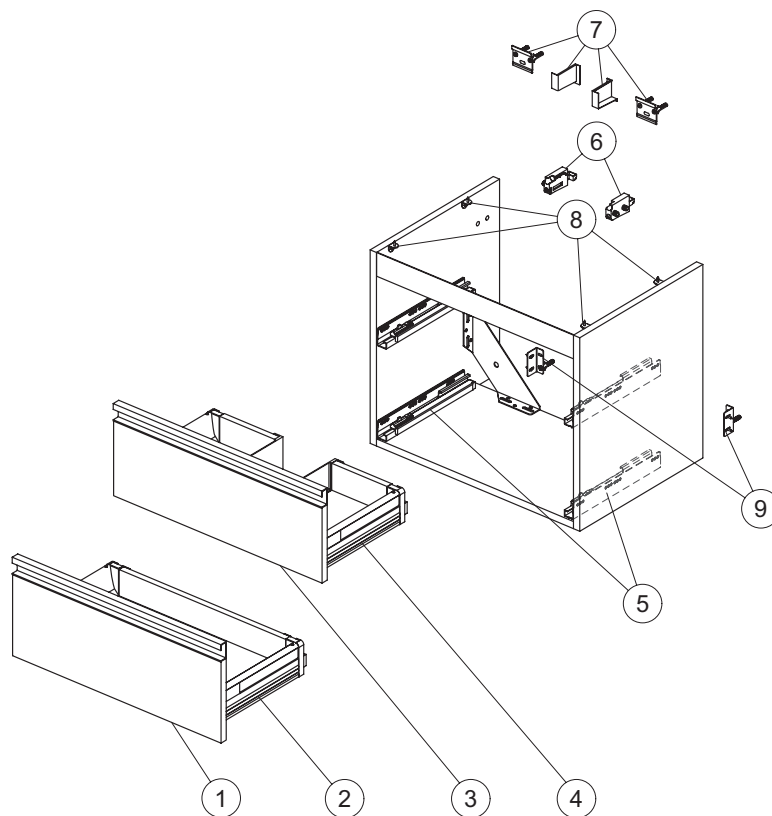

* Struttura cassetto con laterali in metallo colore bianco laccato lucido
Produzione da ottobre 2017
Codice di tracciabilità della produzione 9999

Pos.	Descrizione	Finitura est.	Finitura int.	Codici
1	Pannello frontale Blum per cassetto inferiore con maniglia 600	Bianco laccato lucido	Bianco matt	TV662OV
		Grigio laccato lucido	Grigio chiaro matt	TV662PH
		Avio laccato opaco	Grigio chiaro matt	TV662WI
		Legno chiaro	Grigio chiaro matt	TV662VI
2	Struttura cassetto inferiore Blum 600*			TV66467
3	Pannello frontale per cassetto superiore Blum con maniglia 600	Bianco laccato lucido	Bianco matt	TV661OV
		Grigio laccato lucido	Grigio chiaro matt	TV661PH
		Avio laccato opaco	Grigio chiaro matt	TV661WI
		Legno chiaro	Grigio chiaro matt	TV661VI

Pos.	Descrizione	Finitura est.	Finitura int.	Codici
4	Struttura cassetto superiore Blum 600*			TV66367
5	Kit guide 300 Blum			RV07467
6	Ganci di sostegno kit 1			RV08267
7	Fissaggio a muro kit 1			RV08167
8	Staffe fissaggio superiore (ganci e viti)			TV38367
9	Kit di sicurezza (ganci, viti e plugs)			TV38767