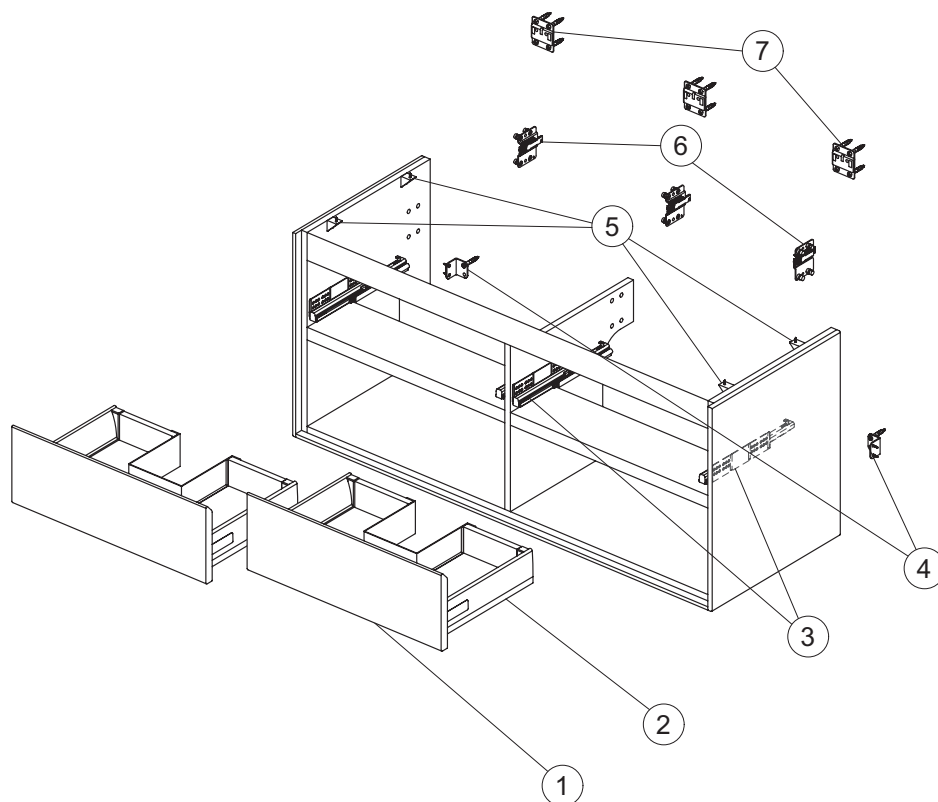

Struttura cassetto Hettich.
Prodotto prima di aprile 2017
Codice di tracciabilità della produzione 6666

Pos.	Descrizione	Finitura est.	Finitura int.	Codici
1	Pannello frontale OS 1200 per cassetto	Bianco lucido	Bianco matt	EF568B2
		Bianco lucido	Grigio chiaro matt	EF568KN
		Grigio lucido	Bianco matt	EF568EQ
		Legno grigio	Bianco matt	EF568PS
		Legno miele	Marrone chiaro matt	EF568UK
		Marrone scuro matt	Bianco matt	EF568VY
2	Cassetto superiore struttura 1200	Bianco opaco	Bianco opaco	EF55967

Pos.	Descrizione	Finitura est.	Finitura int.	Codici
3	Kit guide 300			EF53867
4	Kit di sicurezza (ganci, viti e plugs)			EF53967
5	Kit staffe fissaggio superiore (ganci e viti)			EF54067
6	Kit ganci di sostegno BU			EF54167
7	Fissaggio a muro kit BU			EF54267