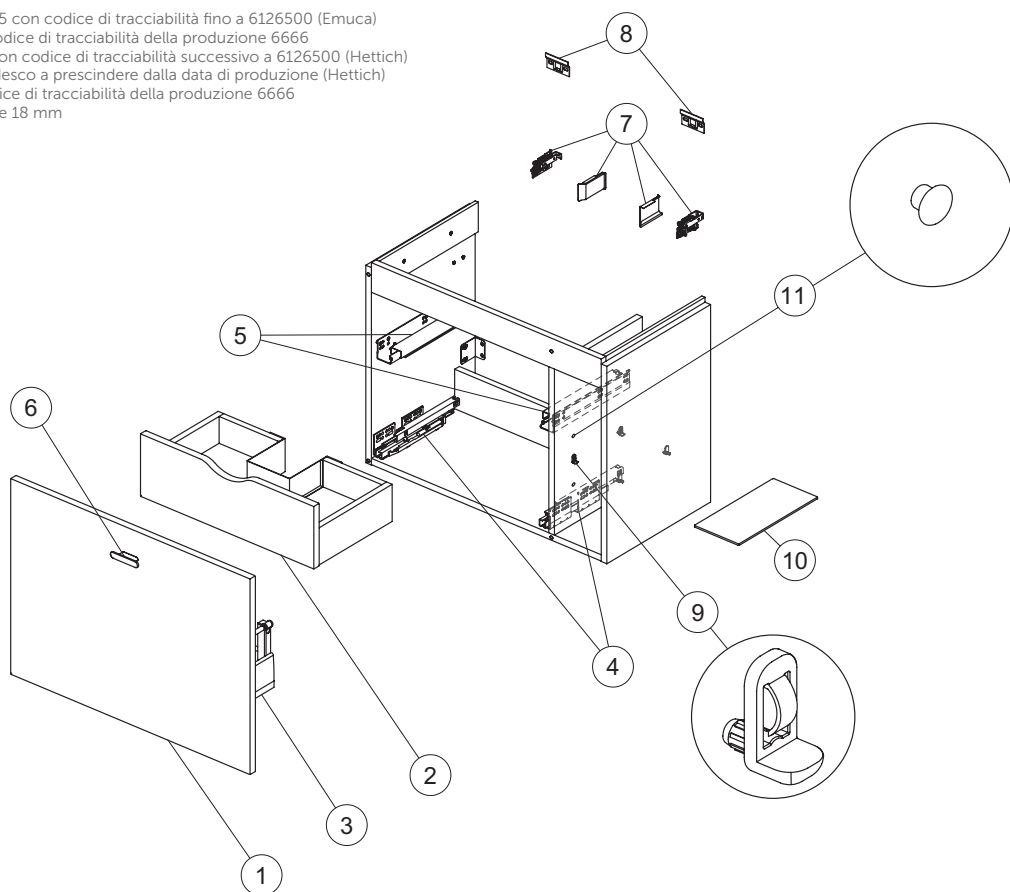

Mobili

Connect Space

E0317
Mobile sottolavabo 690 mm

A = SQS prodotto prima di novembre 2015 con codice di tracciabilità fino a 6126500 (Emuca)
B = Prodotti CONNECT con "codice C" codice di tracciabilità della produzione 6666
C = Produzione SQS da novembre 2015 con codice di tracciabilità successivo a 6126500 (Hettich)
Prodotti CONNECT per il mercato tedesco a prescindere dalla data di produzione (Hettich)
D = Produzione da gennaio 2017 con codice di tracciabilità della produzione 6666
* I mobili SQS in finitura KR hanno spessore 18 mm

Pos.	Descrizione	A	B	C	D
		E0317, E0329	C6745	E0344, E0317, E0329	E0344, E0317, E0329
1	Pannello frontale 700 per cassetto esterno	EF353KR - Grigio laccato lucido* EF353KS - Olmo EF353SO - Noce americano EF353SX - Noce scuro EF353WG- Bianco laccato lucido	CV198WG- Bianco laccato lucido CV198SV - Rovere sbiancato CV198KR - Grigio laccato lucido	EF396KR - Grigio laccato lucido* EF396KS - Olmo EF396SO - Noce americano EF396SX - Noce scuro EF396WG- Bianco laccato lucido	EF718KR - Grigio laccato lucido EF718KS - Olmo EF718SO - Noce americano EF718SX - Noce scuro EF718WG- Bianco laccato lucido
2	Pannello frontale 700 per cassetto interno con cassetto completo e bordatura in plastica	EF354KR - Grigio laccato lucido* EF354KS - Olmo EF354SO - Noce americano EF354SX - Noce scuro EF354WG- Bianco laccato lucido	CV199WG- Bianco laccato lucido CV199SV - Rovere sbiancato CV199KR - Grigio laccato lucido	EF401KR - Grigio laccato lucido* EF401KS - Olmo EF401SO - Noce americano EF401SX - Noce scuro EF401WG- Bianco laccato lucido	EF719KR - Grigio lucido EF719KS - Olmo EF719SO - Noce americano EF719SX - Noce scuro EF719WG- Bianco laccato lucido
3	Esterno cassetto 700 (no pannello frontale)	EF346JG - WG/SO/SX/KS EF347JG - KR*	CV20067	EF392JG - KR* EF393JG - WG/SO/SX EF393KP - KS	EF72067
4	Kit guide cassetto esterno	EV60867 - Emuca	CV17667 - Emuca	EF32067 - Hettich	EF32067 - Hettich
5	Kit guide cassetto interno	EV13167 - Emuca	CV17567 - Emuca	EV13067 - Hettich	EV13067 - Hettich
6	Maniglia standard con viti	E6748AA	CV177AA	E6748AA	E6748AA
7	Ganci di sostegno kit 1	EV85667 - Scarpi	CV17867 - Camar	EV85667 - Scarpi	CV17867 - Camar
8	Fissaggio a muro kit 1	EV86067	CV17967	EV86067	CV17967
9	Kit staffe di supporto	EF31867	CV197AA	EF31867	CV197AA
10	Mensola in vetro 270x128	EF35067	CV196RQ	EF35067	CV196RQ
11	Tappi di copertura fori 5 mm	EV61667 - Bianco laccato lucido EV61367 - Olmo EV61467 - Noce scuro EV86167 - Grigio laccato lucido		EV61667 - Bianco laccato lucido EV61367 - Olmo EV61467 - Noce scuro EV86167 - Grigio laccato lucido	EV61667 - Bianco laccato lucido EV61367 - Olmo EV61467 - Noce scuro EV86167 - Grigio laccato lucido