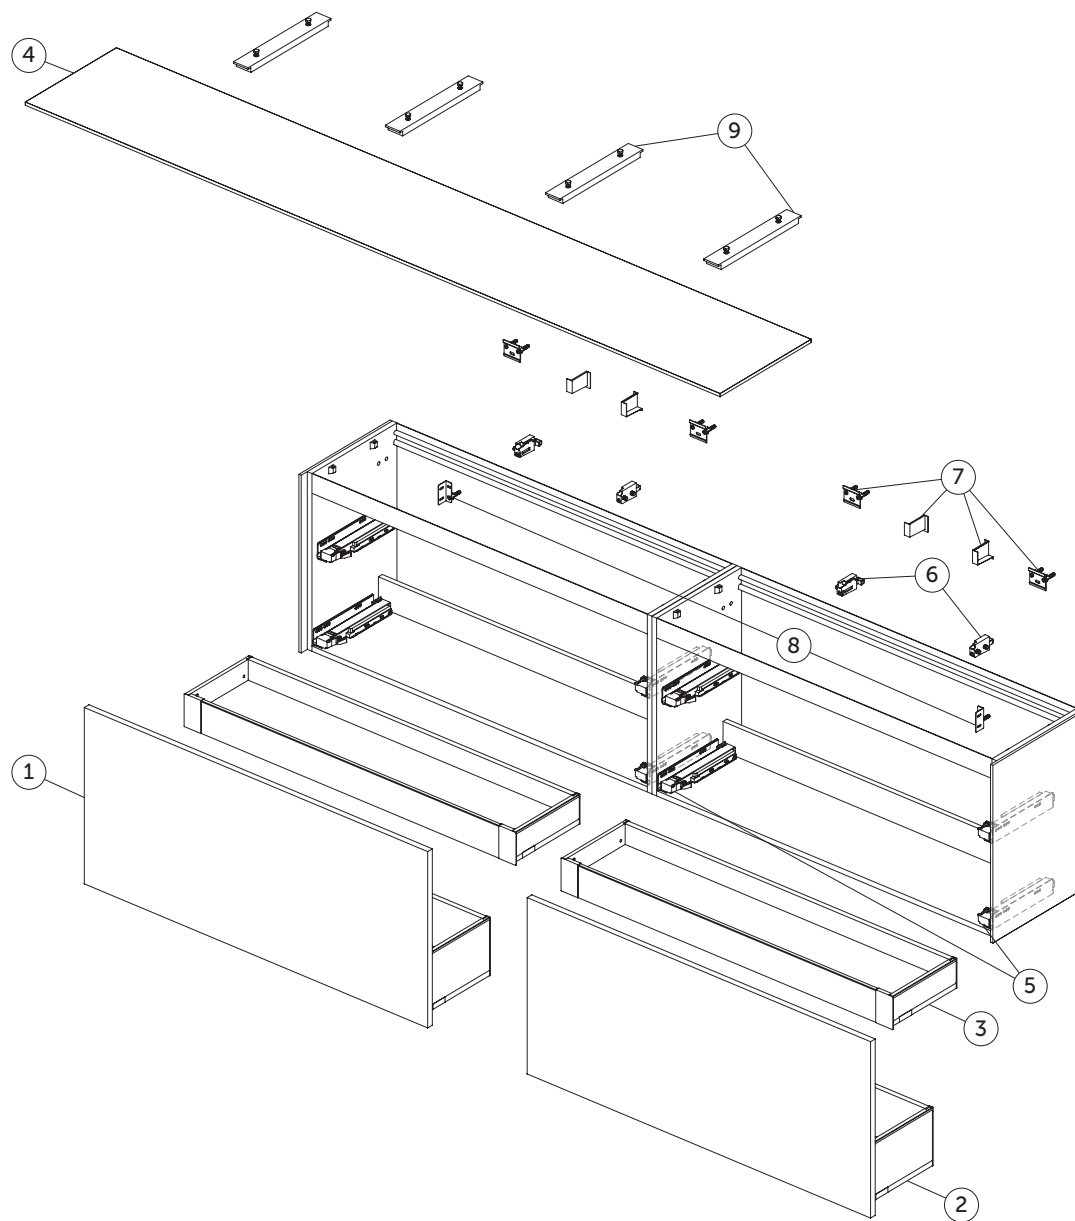

Mobili
Conca

T4339 - T4341 - T4340
Mobile sottolavabo 2400x372x550 mm

Pos.	Descrizione	Finitura	Codici
1	Pannello cassetto frontale 1180x536	Bianco laccato opaco	TV742Y1
		Antracite laccato opaco	TV742Y2
		Sunset laccato opaco	TV742Y3
		Rovere affumicato scuro	TV742Y4
		Noce scuro	TV742Y5
		Legno chiaro	TV742Y6
2	Struttura cassetto 1200x370	Antracite laccato opaco	TV743Y2
3	Cassetto interno completo 1200	Antracite laccato opaco	TV744Y2
4	Piano d'appoggio 2387x373 non forato	Bianco laccato opaco	TV748Y1
		Antracite laccato opaco	TV748Y2
		Sunset laccato opaco	TV748Y3
		Rovere affumicato scuro	TV748Y4
		Noce scuro	TV748Y5
		Legno chiaro	TV748Y6

Pos.	Descrizione	Finitura	Codici
5	Kit guide push 270		TV72567
6	Ganci di sostegno Kit 1		RV08267
7	Fissaggi a muro Kit 1		TV72667
8	Kit di sicurezza (ganci, viti e plugs)		TV38767
9	Kit di supporto piano d'appoggio corto		TV73467