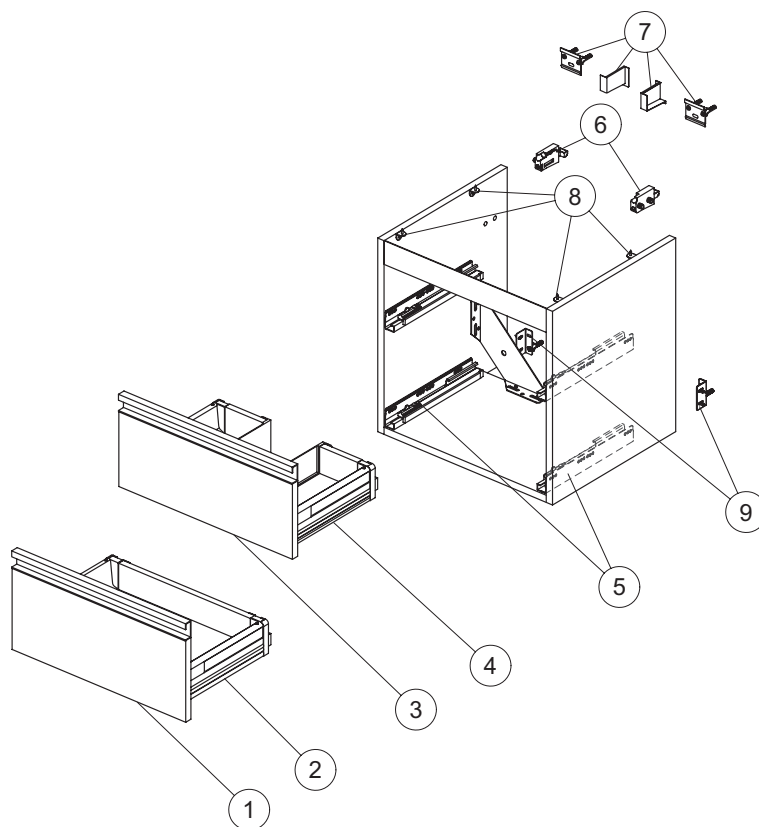

* Struttura cassetto con laterali in metallo colore bianco laccato lucido
Produzione da ottobre 2017
Codice di tracciabilità della produzione 9999

Pos.	Descrizione	Finitura est.	Finitura int.	Codici
1	Pannello frontale per cassetto inferiore Blum con maniglia 500	Bianco laccato lucido	Bianco matt	TV666OV
		Grigio laccato lucido	Grigio chiaro matt	TV666PH
		Avio laccato opaco	Grigio chiaro matt	TV666WI
		Legno chiaro	Grigio chiaro matt	TV666VI
2	Struttura cassetto inferiore Blum 500*			TV66867
3	Pannello frontale per cassetto superiore Blum con maniglia 500	Bianco laccato lucido	Bianco matt	TV665OV
		Grigio laccato lucido	Grigio chiaro matt	TV665PH
		Avio laccato opaco	Grigio chiaro matt	TV665WI
		Legno chiaro	Grigio chiaro matt	TV665VI

Pos.	Descrizione	Finitura est.	Finitura int.	Codici
4	Struttura cassetto superiore Blum 500*			TV66767
5	Kit guide 300 Blum			RV07467
6	Ganci di sostegno kit 1			RV08267
7	Fissaggio a muro kit 1			RV08167
8	Staffe fissaggio superiore (ganci e viti)			TV38367
9	Kit di sicurezza (ganci, viti e plugs)			TV38767