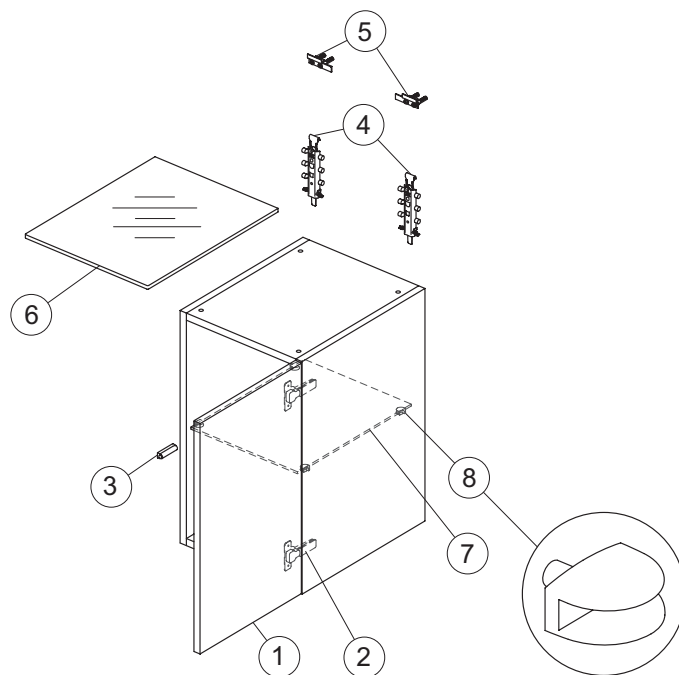

Mobili

Tonic II

R4308

Mobiletto laterale 350x600 mm

Produzione dal 01.09.2015

Pos.	Descrizione	Finitura	Codici	Pos.	Descrizione	Finitura	Codici
1	Anta di apertura 350x600 Blum	Grigio chiaro laccato lucido	RV125FA	3	Pistone apertura		RV08067
		Cipria laccato lucido	RV125FC	4	Ganci di sostegno kit 2		RV11967
		Bianco laccato lucido	RV125WG	5	Fissaggio a muro kit 2		RV11867
		Legno miele	RV125FF	6	Top in vetro bianco 35		RV120SA
		Legno grigio	RV125FE	7	Mensola in vetro 600		RV097RQ
2	Kit Push apertura cerniera Blum (spring cerniera e placca)		TV63367	8	Kit supporti mensola in vetro		RV11767