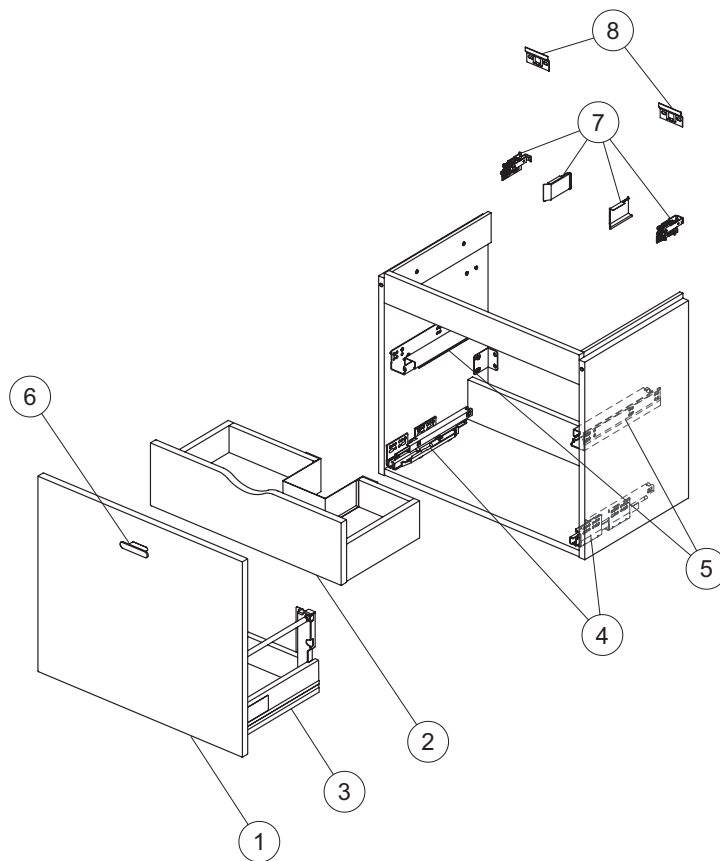

Mobili

Connect Space

E0314
Mobile sottolavabo 590 mm

A = SQS prodotto prima di novembre 2015 con codice di tracciabilità fino a 6126500 (Emuca)
B = Prodotti CONNECT con "codice C" codice di tracciabilità della produzione 6666
C = Produzione SQS da novembre 2015 con codice di tracciabilità successivo a 6126500 (Hettich)
Prodotti CONNECT per il mercato tedesco a prescindere dalla data di produzione (Hettich)
D = Produzione da gennaio 2017 con codice di tracciabilità della produzione 6666
* I mobili SQS in finitura KR hanno spessore 18 mm

Pos.	Descrizione	A	B	C	D
		E0318, E0330	C6746	E0318, E0330	E0318, E0330
1	Pannello frontale 600 per cassetto esterno	EF304KR - Grigio laccato lucido* EF304KS - Olmo EF304SO - Noce americano EF304SX - Noce scuro EF304WG - Bianco laccato lucido	CV184WG - Bianco laccato lucido CV184SV - Rovere sbiancato CV184XA - Noce scuro CV184KR - Grigio laccato lucido	EF408KR - Grigio laccato lucido* EF408KS - Olmo EF408SO - Noce americano EF408SX - Noce scuro EF408WG - Bianco laccato lucido	EF709KR - Grigio laccato lucido EF709KS - Olmo EF709SO - Noce americano EF709SX - Noce scuro EF709WG - Bianco laccato lucido
2	Pannello frontale 600 per cassetto interno con cassetto completo e bordatura in plastica	EF303KR - Grigio laccato lucido* EF303KS - Olmo EF303SO - Noce americano EF303SX - Noce scuro EF303WG - Bianco laccato lucido	CV185WG - Bianco laccato lucido CV185SV - Rovere sbiancato CV185XA - Noce scuro CV185KR - Grigio laccato lucido	EF725KR - Grigio laccato lucido* EF725KS - Olmo EF725SO - Noce americano EF725SX - Noce scuro EF725WG - Bianco laccato lucido	EF710KR - Grigio laccato lucido EF710KS - Olmo EF710SO - Noce americano EF710SX - Noce scuro EF710WG - Bianco laccato lucido
3	Esterno cassetto 600 (no pannello frontale)	EF335JG - WG/SO/SX/KS EF336JG - KR*	CV18667	EF402JG - KR* EF403JG - WG/SO/SX EF403KP - KS	EF71167
4	Kit guide cassetto esterno	EV60867 - Emuca	CV17667 - Emuca	EF32067 - Hettich	EF32067 - Hettich
5	Kit guide cassetto interno	EV13167 - Emuca	CV17567 - Emuca	EV13067 - Hettich	EV13067 - Hettich
6	Maniglia standard con viti	E6748AA	CV177AA	E6748AA	E6748AA
7	Ganci di sostegno kit 1	EV85667 - Scarpi	CV17867 - Camar	EV85667 - Scarpi	CV17867 - Camar
8	Fissaggio a muro kit 1	EV86067	CV17967	EV86067	CV17967