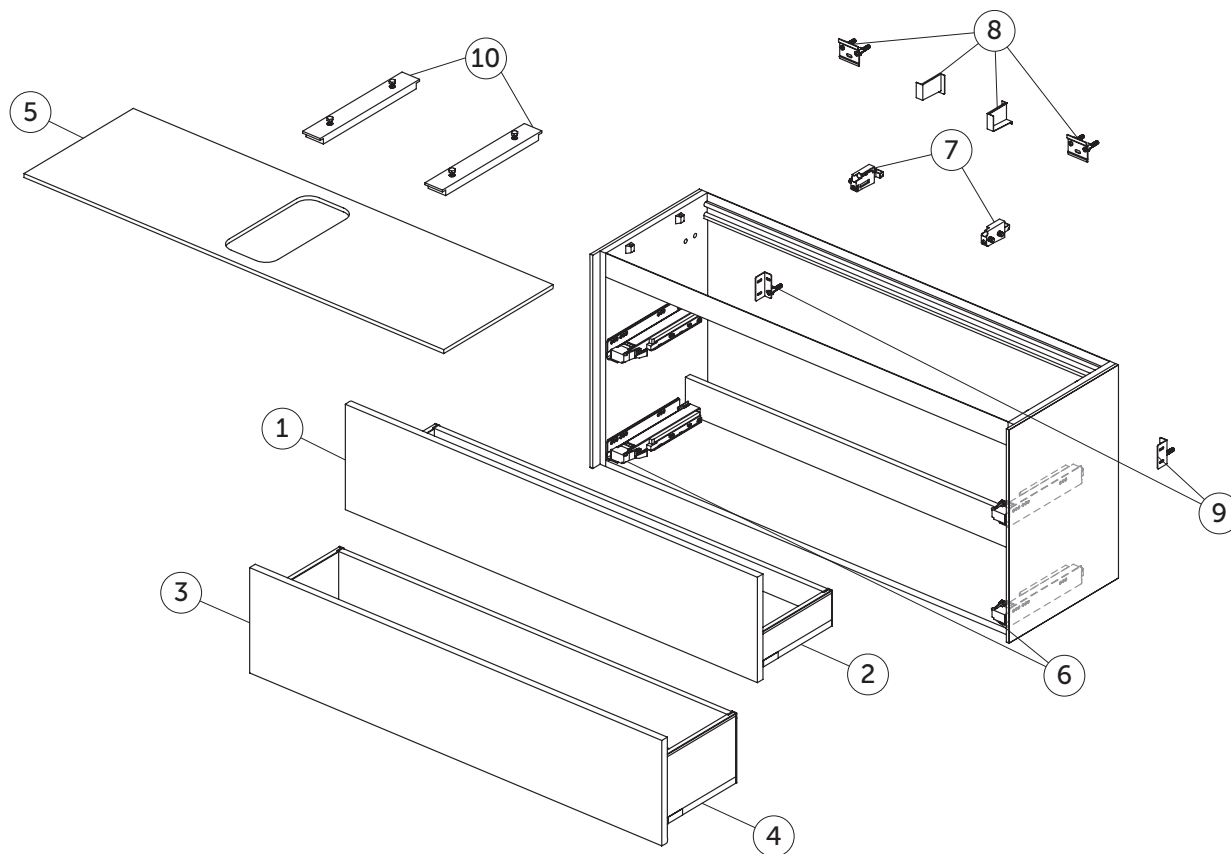

Mobili
Conca

T3951 - T3949 - T3950 - T4330
Mobile sottolavabo 1200x372x550 mm

Pos.	Descrizione	Finitura	Codici
1	Pannello cassetto superiore 1180x267	Bianco laccato opaco	TV761Y1
		Antracite laccato opaco	TV761Y2
		Sunset laccato opaco	TV761Y3
		Rovere affumicato scuro	TV761Y4
		Noce scuro	TV761Y5
		Legno chiaro	TV761Y6
2	Struttura cassetto superiore 1200x370	Antracite laccato opaco	TV762Y2
3	Pannello cassetto inferiore 1180x267	Bianco laccato opaco	TV763Y1
		Antracite laccato opaco	TV763Y2
		Sunset laccato opaco	TV763Y3
		Rovere affumicato scuro	TV763Y4
		Noce scuro	TV763Y5
		Legno chiaro	TV763Y6
4	Struttura cassetto inferiore 1200x370	Antracite laccato opaco	TV764Y2

Pos.	Descrizione	Finitura	Codici
5	Piano d'appoggio 1202x373 preforato centralmente	Bianco laccato opaco	TV745Y1
		Antracite laccato opaco	TV745Y2
		Sunset laccato opaco	TV745Y3
		Rovere affumicato scuro	TV745Y4
		Noce scuro	TV745Y5
		Legno chiaro	TV745Y6
5	Piano d'appoggio 1202x373 non forato	Bianco laccato opaco	TV746Y1
		Antracite laccato opaco	TV746Y2
		Sunset laccato opaco	TV746Y3
		Rovere affumicato scuro	TV746Y4
		Noce scuro	TV746Y5
		Legno chiaro	TV746Y6
6	Kit guide push 270		TV72567
7	Ganci di sostegno Kit 1		RV08267
8	Fissaggi a muro Kit 1		TV72667
9	Kit di sicurezza (ganci, viti e plugs)		TV38767
10	Kit di supporto piano d'appoggio corto		TV73467