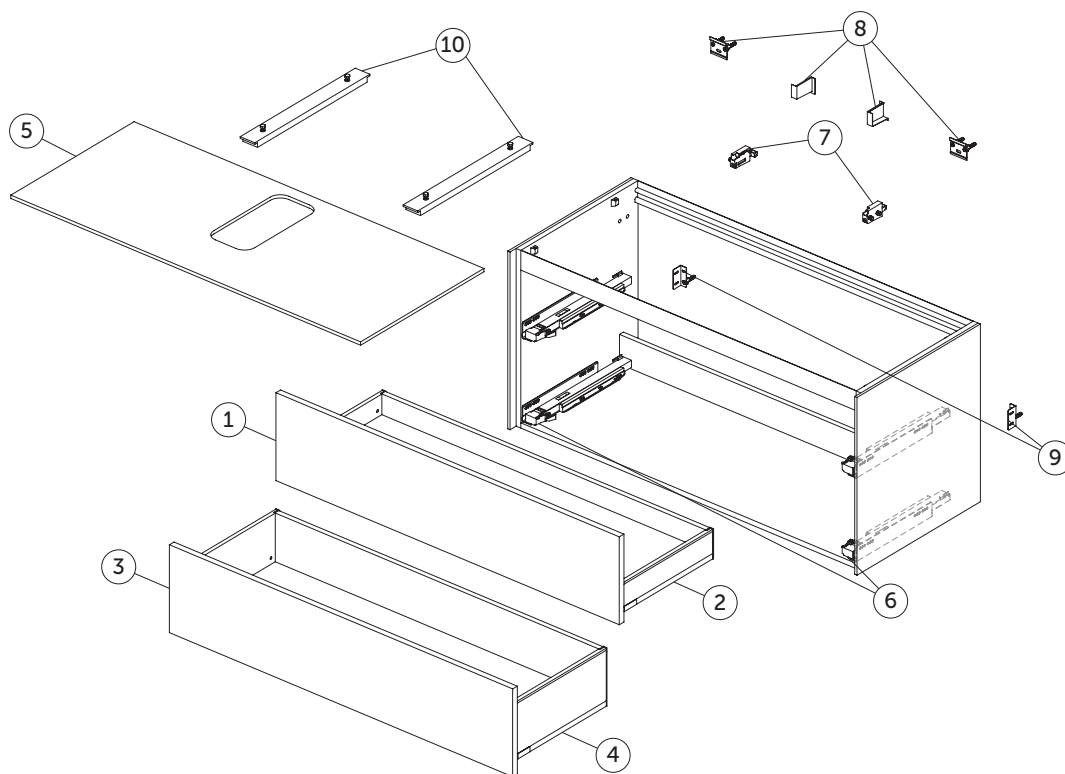

Mobili
Conca

T3945 - T3943 - T3944 - T4324
Mobile sottolavabo 1200x505x550 mm

Pos.	Descrizione	Finitura	Codici
1	Pannello cassetto superiore 1180x267	Bianco laccato opaco	TV761Y1
		Antracite laccato opaco	TV761Y2
		Sunset laccato opaco	TV761Y3
		Rovere affumicato scuro	TV761Y4
		Noce scuro	TV761Y5
		Legno chiaro	TV761Y6
2	Struttura cassetto superiore 1200x505	Antracite laccato opaco	TV794Y2
3	Pannello cassetto inferiore 1180x267	Bianco laccato opaco	TV763Y1
		Antracite laccato opaco	TV763Y2
		Sunset laccato opaco	TV763Y3
		Rovere affumicato scuro	TV763Y4
		Noce scuro	TV763Y5
		Legno chiaro	TV763Y6
4	Struttura cassetto inferiore 1200x505	Antracite laccato opaco	TV795Y2

Pos.	Descrizione	Finitura	Codici
5	Piano d'appoggio 1202x505 preforato centralmente	Bianco laccato opaco	TV784Y1
		Antracite laccato opaco	TV784Y2
		Sunset laccato opaco	TV784Y3
		Rovere affumicato scuro	TV784Y4
		Noce scuro	TV784Y5
		Legno chiaro	TV784Y6
5	Piano d'appoggio 1202x505 non forato	Bianco laccato opaco	TV785Y1
		Antracite laccato opaco	TV785Y2
		Sunset laccato opaco	TV785Y3
		Rovere affumicato scuro	TV785Y4
		Noce scuro	TV785Y5
		Legno chiaro	TV785Y6
6	Kit guide push 400		TV76967
7	Ganci di sostegno Kit 1		RV08267
8	Fissaggi a muro Kit 1		TV72667
9	Kit di sicurezza (ganci, viti e plugs)		TV38767
10	Kit di supporto piano d'appoggio		UV24067