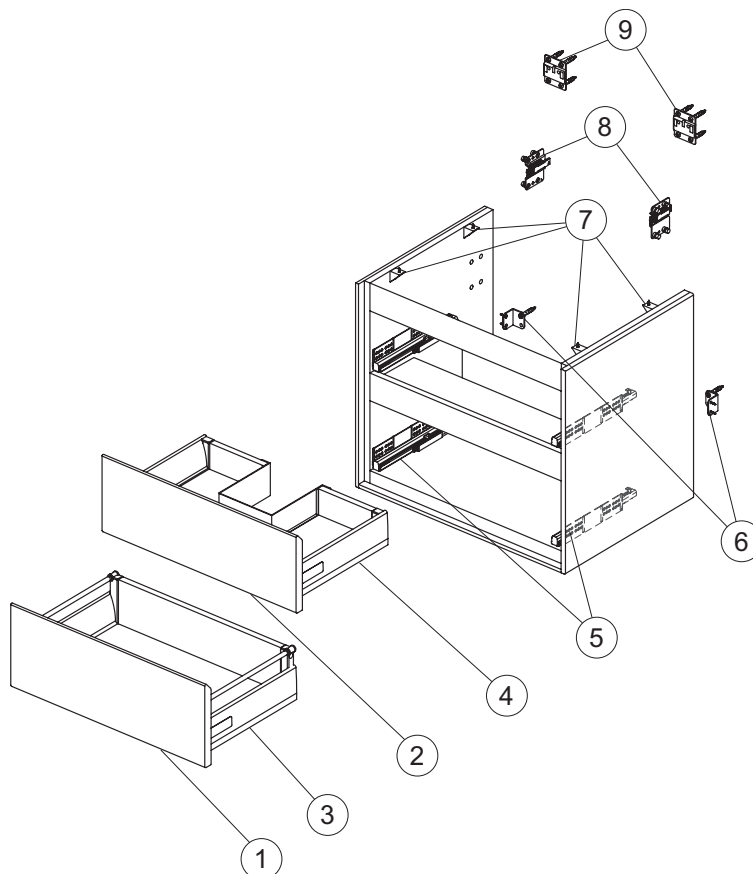

Struttura cassetto Hettich.
Prodotto prima di aprile 2017
Codice di tracciabilità della produzione 6666

Pos.	Descrizione	Finitura est.	Finitura int.	Codici
1	Pannello frontale per cassetto inferiore 600	Bianco lucido	Bianco matt	EF546B2
		Bianco lucido	Grigio chiaro matt	EF546KN
		Grigio lucido	Bianco matt	EF546EQ
		Legno grigio	Bianco matt	EF546PS
		Legno miele	Marrone chiaro matt	EF546UK
		Marrone scuro matt	Bianco matt	EF546VY
2	Pannello frontale per cassetto superiore 600	Bianco lucido	Bianco matt	EF545B2
		Bianco lucido	Grigio chiaro matt	EF545KN
		Grigio lucido	Bianco matt	EF545EQ
		Legno grigio	Bianco matt	EF545PS
		Legno miele	Marrone chiaro matt	EF545UK
		Marrone scuro matt	Bianco matt	EF545VY

Pos.	Descrizione	Finitura est.	Finitura int.	Codici
3	Cassetto interno struttura 600	Bianco opaco	Bianco opaco	EF54867
4	Cassetto superiore struttura 600	Bianco opaco	Bianco opaco	EF54767
5	Kit guide 300			EF53867
6	Kit di sicurezza (ganci, viti e plugs)			EF53967
7	Staffe fissaggio superiore (ganci e viti)			EF54067
8	Kit ganci di sostegnoBU			EF54167
9	Kit fissaggio a muro BU			EF54267