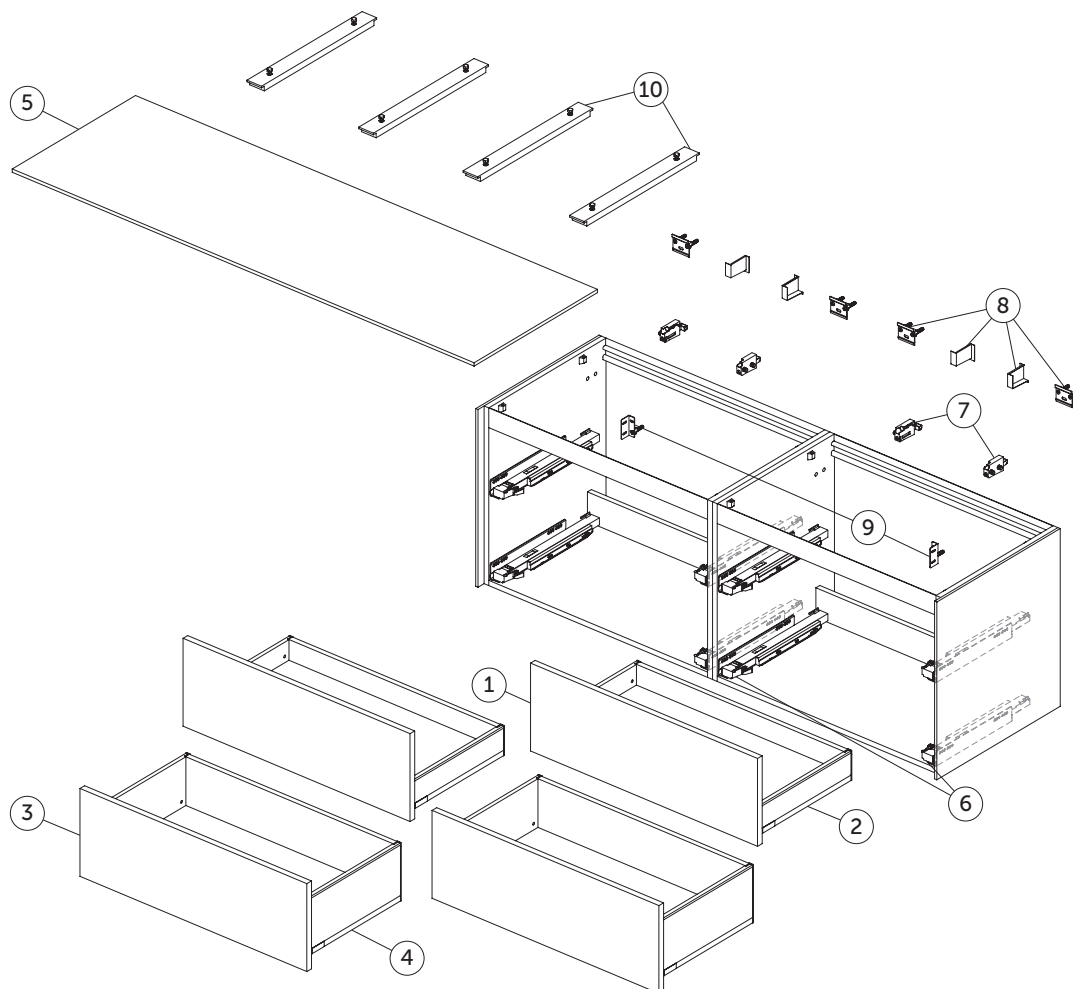

Mobili
Conca

T3990 - T4325 - T3989
Mobile sottolavabo 1600x505x550 mm

Pos.	Descrizione	Finitura	Codici
1	Pannello cassetto superiore 780x267	Bianco laccato opaco	TV753Y1
		Antracite laccato opaco	TV753Y2
		Sunset laccato opaco	TV753Y3
		Rovere affumicato scuro	TV753Y4
		Noce scuro	TV753Y5
		Legno chiaro	TV753Y6
2	Struttura cassetto superiore 800x505	Antracite laccato opaco	TV790Y2
3	Pannello cassetto inferiore 780x267	Bianco laccato opaco	TV755Y1
		Antracite laccato opaco	TV755Y2
		Sunset laccato opaco	TV755Y3
		Rovere affumicato scuro	TV755Y4
		Noce scuro	TV755Y5
		Legno chiaro	TV755Y6
4	Struttura cassetto inferiore 800x505	Antracite laccato opaco	TV791Y2

Pos.	Descrizione	Finitura	Codici
5	Piano d'appoggio 1587x505 non forato	Bianco laccato opaco	TV775Y1
		Antracite laccato opaco	TV775Y2
		Sunset laccato opaco	TV775Y3
		Rovere affumicato scuro	TV775Y4
		Noce scuro	TV775Y5
		Legno chiaro	TV775Y6
6	Kit guide push 400		TV76967
7	Ganci di sostegno Kit 1		RV08267
8	Fissaggi a muro Kit 1		TV72667
9	Kit di sicurezza (ganci, viti e plugs)		TV38767
10	Kit di supporto piano d'appoggio		UV24067