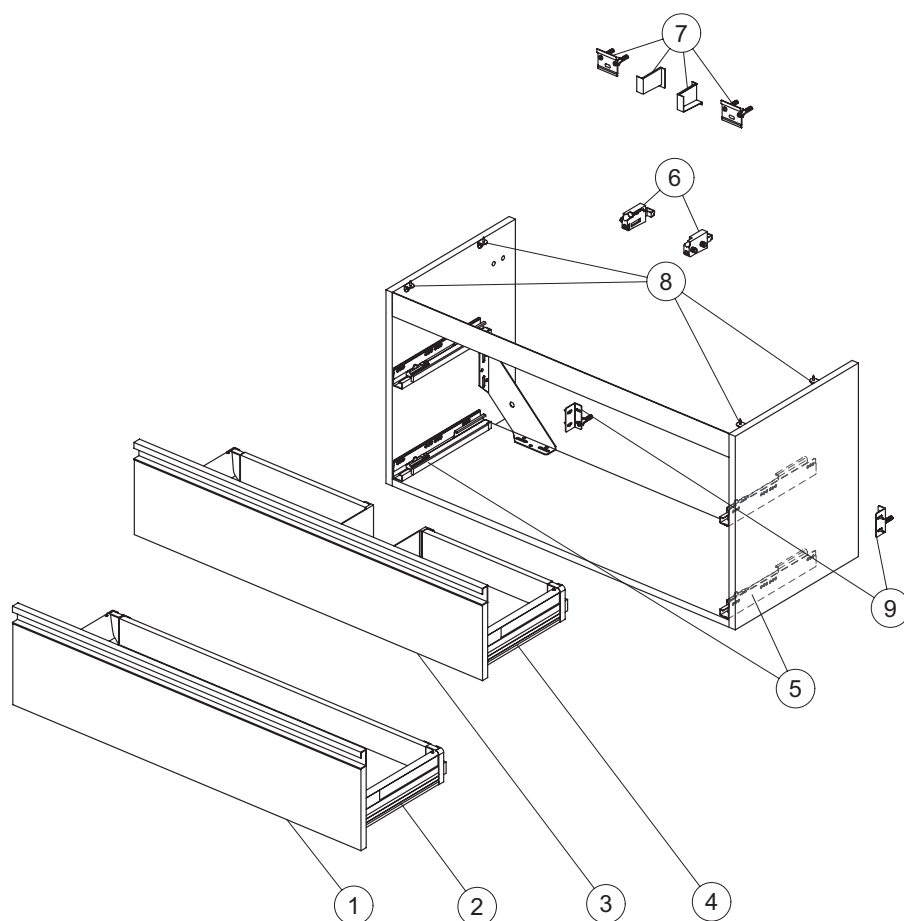

Pos.	Descrizione	A	B
		E0379 - E0412	C6751
1	Anta di apertura superiore	EF377KR - Grigio laccato lucido EF377KS - Olmo EF377SO - Noce americano EF377SX - Noce scuro EF377WG - Bianco laccato lucido	CV221WG - Bianco laccato lucido CV221SV - Rovere sbiancato CV221XA - Noce scuro CV221KR - Grigio laccato lucido
2	Anta di apertura inferiore	EF314KR - Grigio laccato lucido EF314KS - Olmo EF314SO - Noce americano EF314SX - Noce scuro EF314WG - Bianco laccato lucido	CV222WG - Bianco laccato lucido CV222SV - Rovere sbiancato CV222XA - Noce scuro CV222KR - Grigio laccato lucido
3	Cerniera chiusura soft standard (cerniera e placca) Cerniera chiusura soft Hettich (cerniera e placca)	 EF63867	CV21667
4	Maniglia standard con viti	E6748AA	CV177AA
5	Ganci di sostegno kit 2	EF42467	CV21167
6	Fissaggio a muro kit 2 (Hanger plate, viti, plugs)	EF30767	CV21267
7	Kit staffe di supporto	EF31867	CV197AA
8	Mensola in vetro	EF37567 - WG/SO/KS/SX EF37667 - KR	CV223RQ
9	Tappi di copertura in metallo	EV61267	
10	Tappi di copertura fori 5 mm	EV61667 - Bianco laccato lucido EV61367 - Olmo EV61467 - Noce scuro EV86167 - Grigio laccato lucido	