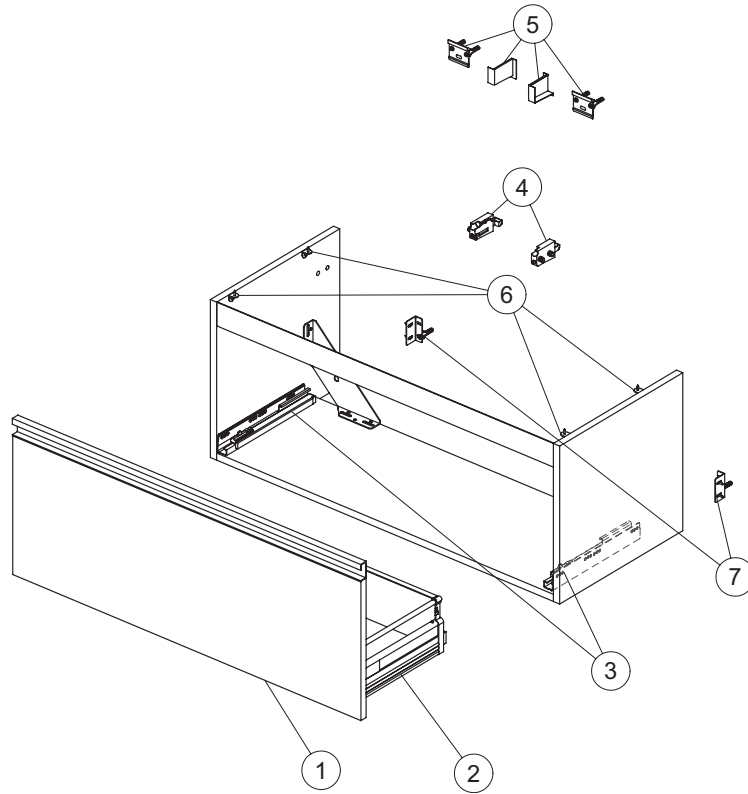

* Struttura cassetto in plastica colore grigio
Produzione prima di novembre 2017
Codice di tracciabilità della produzione 9999

Pos.	Descrizione	Finitura est.	Finitura int.	Codici
1	Pannello frontale Blum per cassetto con maniglia 1000	Bianco laccato lucido	Bianco matt	TV644OV
		Grigio laccato lucido	Grigio chiaro matt	TV644PH
		Avio laccato opaco	Grigio chiaro matt	TV644WI
		Legno chiaro	Grigio chiaro matt	TV644VI
2	Struttura cassetto Blum 1000*			TV64567

Pos.	Descrizione	Finitura est.	Finitura int.	Codici
3	Kit guide 300 Blum			RV07467
4	Ganci di sostegno kit 1			RV08267
5	Fissaggio a muro kit 1			RV08167
6	Staffe fissaggio superiore (ganci e viti)			TV38367
7	Kit di sicurezza (ganci, viti e plugs)			TV38767