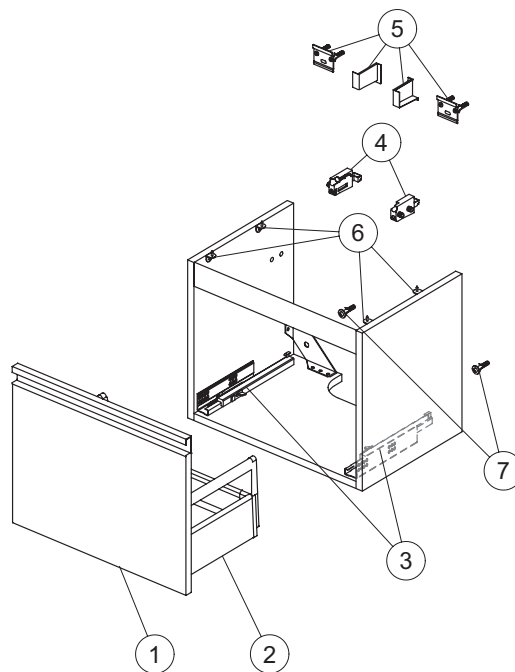

* Struttura cassetto in plastica colore grigio
Produzione prima di novembre 2017
Codice di tracciabilità della produzione 9999

Pos.	Descrizione	Finitura est.	Finitura int.	Codici
1	Pannello frontale per cassetto con maniglia 500	Bianco laccato lucido	Bianco matt	TV359OV
		Grigio laccato lucido	Grigio chiaro matt	TV359PH
		Avio laccato opaco	Grigio chiaro matt	TV359WI
		Legno chiaro	Grigio chiaro matt	TV359VI
2	Struttura cassetto 500*			TV36067

Pos.	Descrizione	Finitura est.	Finitura int.	Codici
3	Kit guide 250			TV36167
4	Ganci di sostegno kit 1			RV08267
5	Fissaggio a muro kit 1			RV08167
6	Staffe fissaggio superiore (ganci e viti)			TV38367
7	Kit di sicurezza (ganci, viti e plugs)			TV38767