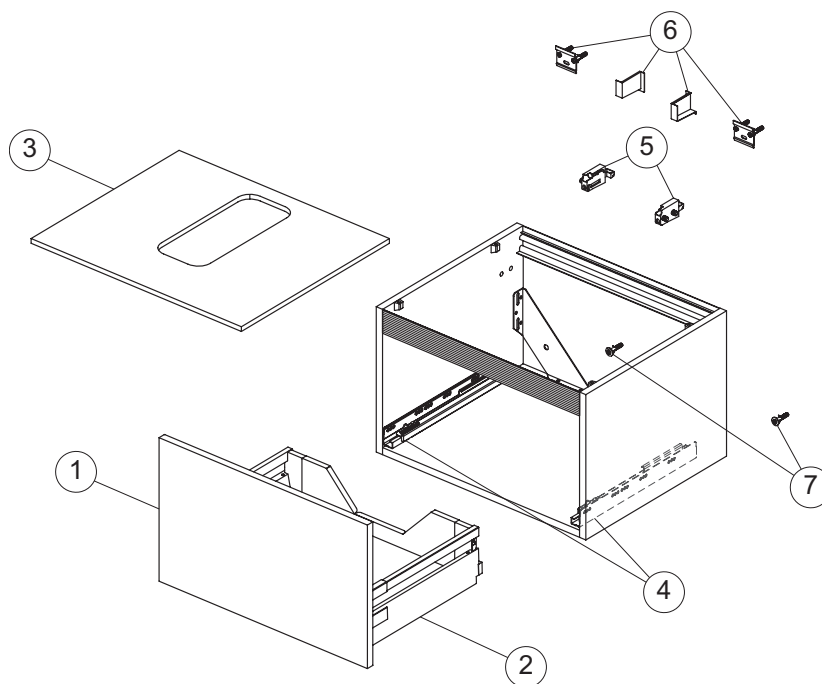

Mobili
Adapto

U8594
Mobile sottolavabo 600 mm

Pos.	Descrizione	Finitura	Codici
1	Pannello frontale 600 per cassetto	Legno miele	UV224FF
		Noce scuro	UV224FW
		Cemento	UV224FX
		Bianco laccato lucido	UV224WG
2	Cassetto struttura 600 con kit apertura		UV22567
3	Top con taglio 600	Legno miele	UV226FF
		Noce scuro	UV226FW
		Cemento	UV226FX
		Bianco laccato lucido	UV226WG

Pos.	Descrizione	Finitura	Codici
4	Kit guide 400 Blum		UV22367
5	Ganci di sostegno kit 1		RV08267
6	Fissaggio a muro kit 1		RV08167
7	Kit di sicurezza (ganci, viti e plugs)		TV38767