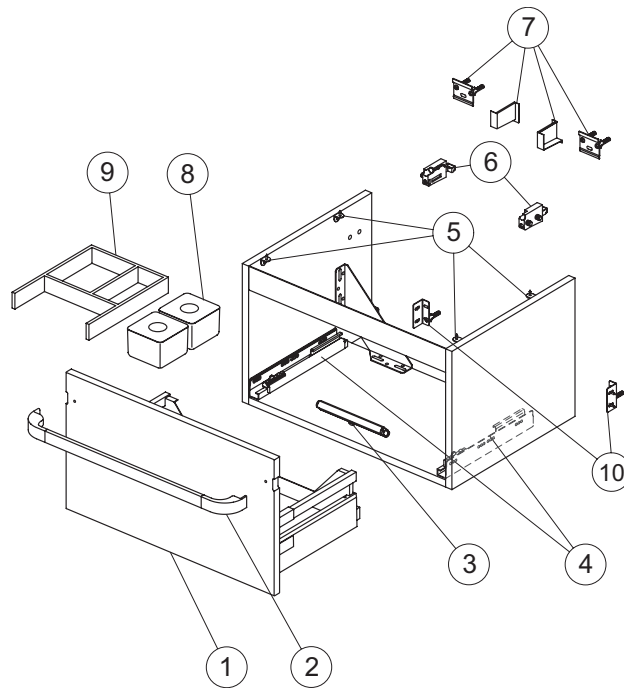

Mobili

Tonic II

R4302
Mobile sottolavabo 600 mm

Pos.	Descrizione	Finitura	Codici
1	Pannello frontale 600 per cassetto	Grigio chiaro laccato lucido	RV083FA
		Cipria laccato lucido	RV083FC
		Bianco laccato lucido	RV083WG
		Legno miele	RV083FF
		Legno grigio	RV083FE
2	Maniglia 600	Cromato	R4358AA
		Marrone chiaro matt	R4358FM
		Bianco laccato lucido	R4358WG
3	Belvedere luce LED	Cromato	R1753AA
4	Kit guide 300		RV07467

Pos.	Descrizione	Finitura	Codici
5	Staffe fissaggio superiore (ganci e viti)		TV38367
6	Ganci di sostegno kit 1		RV08267
7	Fissaggio a muro kit 1		RV08167
8	Contenitore in plastica con coperchio	Trasparente	RV05667
9	Divisorio in legno	Bianco laccato lucido	R4337WG
10	Kit di sicurezza (ganci, viti e plugs)		TV38767