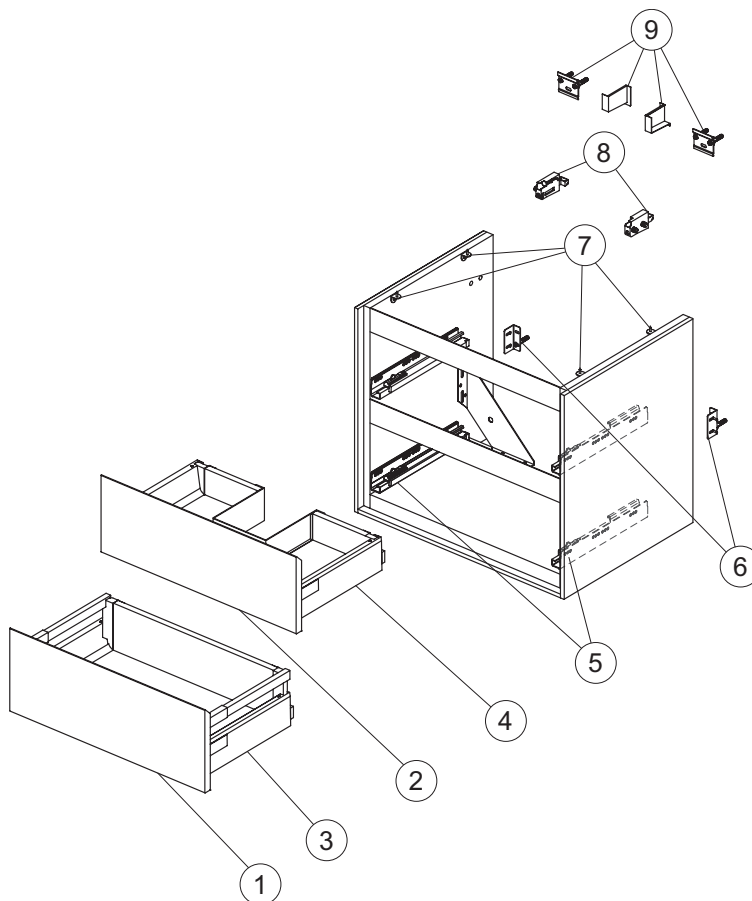

Mobili

Connect AIR

E0818
Mobile sottolavabo 600 mm

Struttura cassetto Blum.
Prodotto prima di marzo 2017
Codice di tracciabilità della produzione 9999

Pos.	Descrizione	Finitura est.	Finitura	Codici
1	Pannello frontale per cassetto inferiore 600	Bianco lucido	Bianco matt	EF652B2
		Bianco lucido	Grigio chiaro matt	EF652KN
		Grigio lucido	Bianco matt	EF652EQ
		Legno grigio	Bianco matt	EF652PS
		Legno miele	Marrone chiaro matt	EF652UK
		Marrone scuro matt	Bianco matt	EF652VY
2	Pannello frontale per cassetto superiore 600	Bianco lucido	Bianco matt	EF545B2
		Bianco lucido	Grigio chiaro matt	EF651KN
		Glossy Luce Gray	Bianco matt	EF651B2
		Grigio lucido	Bianco matt	EF651EQ
		Legno grigio	Bianco matt	EF651PS
		Legno miele	Marrone chiaro matt	EF651UK

Pos.	Descrizione	Finitura est.	Finitura	Codici
3	Cassetto interno struttura 600	Bianco opaco	Bianco opaco	EF65467
4	Cassetto superiore struttura 600	Bianco opaco	Bianco opaco	EF65367
5	Kit guide 300			RV07467
6	Kit di sicurezza (ganci, viti e plugs)			TV38767
7	Staffe fissaggio superiore (ganci e viti)			TV38367
8	Ganci di sostegno kit 1			RV08267
9	Fissaggio a muro kit 1			RV08167