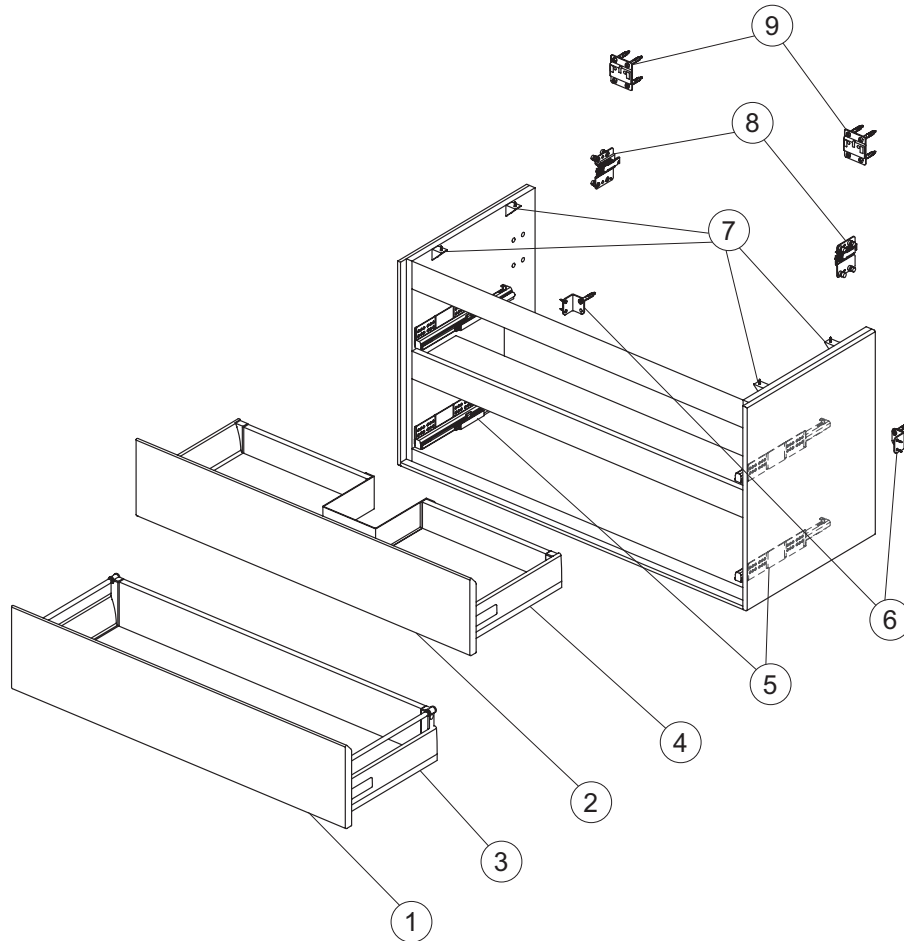

Mobili

Connect AIR

E0821

Mobile sottolavabo 1000 mm

Struttura cassetto Hettich.
Prodotto prima di aprile 2017
Codice di tracciabilità della produzione 6666

Pos.	Descrizione	Finitura est.	Finitura int.	Codici
1	Pannello frontale 1000 per cassetto inferiore	Bianco lucido	Bianco matt	EF554B2
		Bianco lucido	Grigio chiaro matt	EF554KN
		Grigio lucido	Bianco matt	EF554EQ
		Legno grigio	Bianco matt	EF554PS
		Legno miele	Marrone chiaro matt	EF554UK
		Marrone scuro matt	Bianco matt	EF554VY
2	Pannello frontale 1000 per cassetto superiore	Bianco lucido	Bianco matt	EF553B2
		Bianco lucido	Grigio chiaro matt	EF553KN
		Grigio lucido	Bianco matt	EF553EQ
		Legno grigio	Bianco matt	EF553PS
		Legno miele	Marrone chiaro matt	EF553UK
		Marrone scuro matt	Bianco matt	EF553VY

Pos.	Descrizione	Finitura est.	Finitura int.	Codici
3	Cassetto inferiore struttura 1000	Bianco opaco	Bianco opaco	EF55667
4	Cassetto superiore struttura 1000	Bianco opaco	Bianco opaco	EF55567
5	Kit guide 300			EF53867
6	Kit di sicurezza (ganci, viti e plugs)			EF53967
7	Staffe fissaggio superiore (ganci e viti)			EF54067
8	Kit ganci di sostegno BU			EF54167
9	Kit fissaggio a muro BU			EF54267