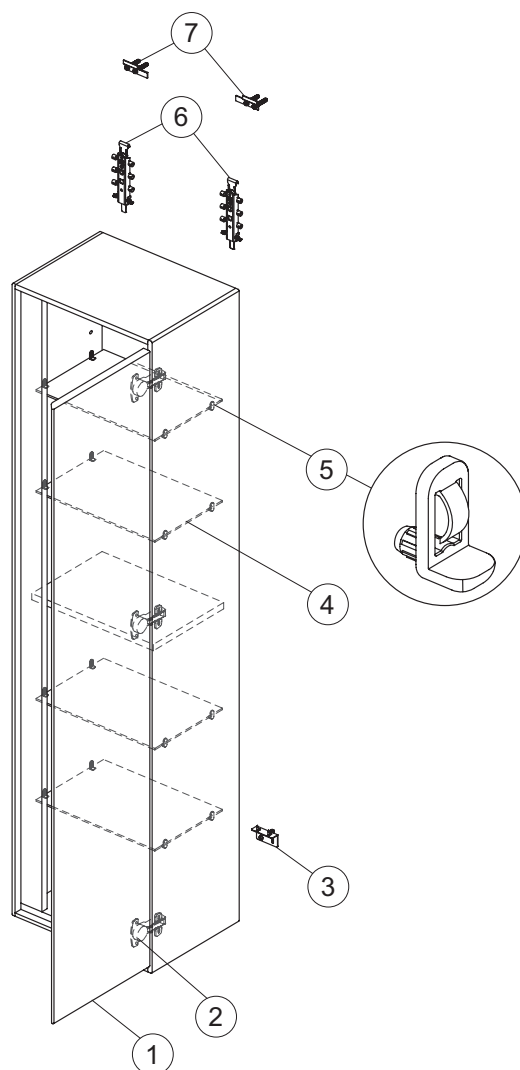

Mobili

Connect AIR

E0832

Mobile a colonna 400x1600 mm

Prodotto prima di marzo 2017
Codice di tracciabilità della produzione 9999

Pos.	Descrizione	Finitura est.	Finitura int.	Codici
1	Anta di apertura per colonna (no cerniera)	Bianco lucido	Bianco matt	EF684B2
		Bianco lucido	Grigio chiaro matt	EF684KN
		Grigio lucido	Bianco matt	EF684EQ
		Legno grigio	Bianco matt	EF684PS
		Legno miele	Marrone chiaro matt	EF684UK
		Marrone scuro matt	Bianco matt	EF684VY
2	Kit cerniere per chiusura soft SC HO Blum 71B3680 (cerniera e placca)			TV64067

Pos.	Descrizione	Finitura est.	Finitura int.	Codici
3	Kit di sicurezza (ganci, viti e plugs)			TV38767
4	Mensola in vetro 230			EF686RQ
5	Kit supporti mensola in vetro			EF68767
6	Ganci di sostegno kit 2			RV11967
7	Fissaggio a muro kit 2			RV11867