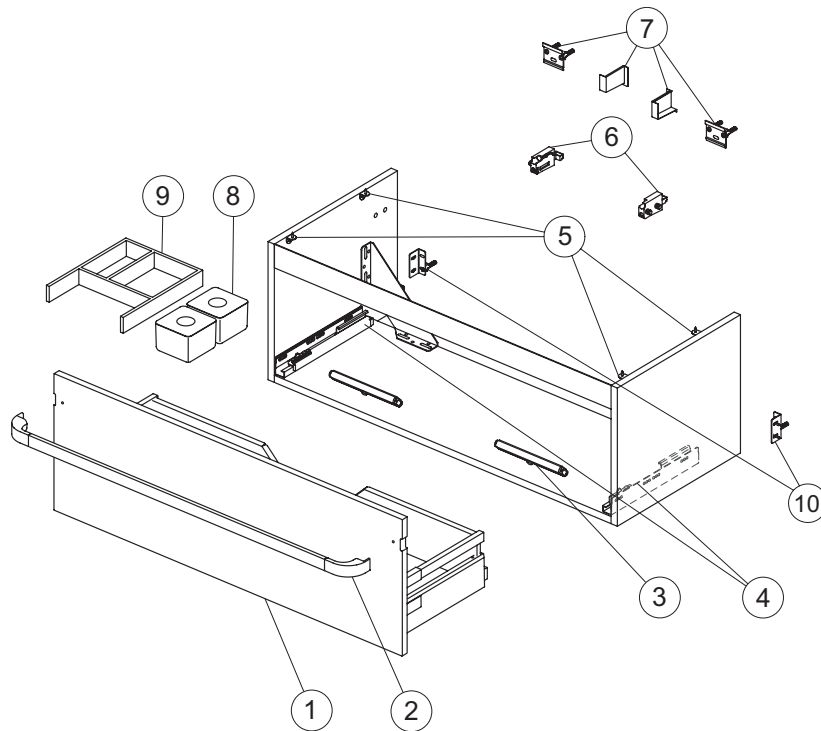

Mobili

Tonic II

R4304

Mobile sottolavabo 1000 mm

Pos.	Descrizione	Finitura	Codici
1	Pannello frontale 1000 per cassetto	Grigio chiaro laccato lucido	RV085FA
		Cipria laccato lucido	RV085FC
		Bianco laccato lucido	RV085WG
		Legno miele	RV085FF
		Legno grigio	RV085FE
2	Maniglia 1000	Cromato	R4360AA
		Marrone chiaro matt	R4360FM
		Bianco laccato lucido	R4360WG
3	Belvedere luce LED	Cromato	R1753AA
4	Kit guide 300		RV07467

Pos.	Descrizione	Finitura	Codici
5	Staffe fissaggio superiore (ganci e viti)		TV38367
6	Ganci di sostegno kit 1		RV08267
7	Fissaggio a muro kit 1		RV08167
8	Contenitore in plastica con coperchio	Trasparente	RV05667
9	Divisorio in legno	Bianco laccato lucido	R4337WG
10	Kit di sicurezza (ganci, viti e plugs)		TV38767