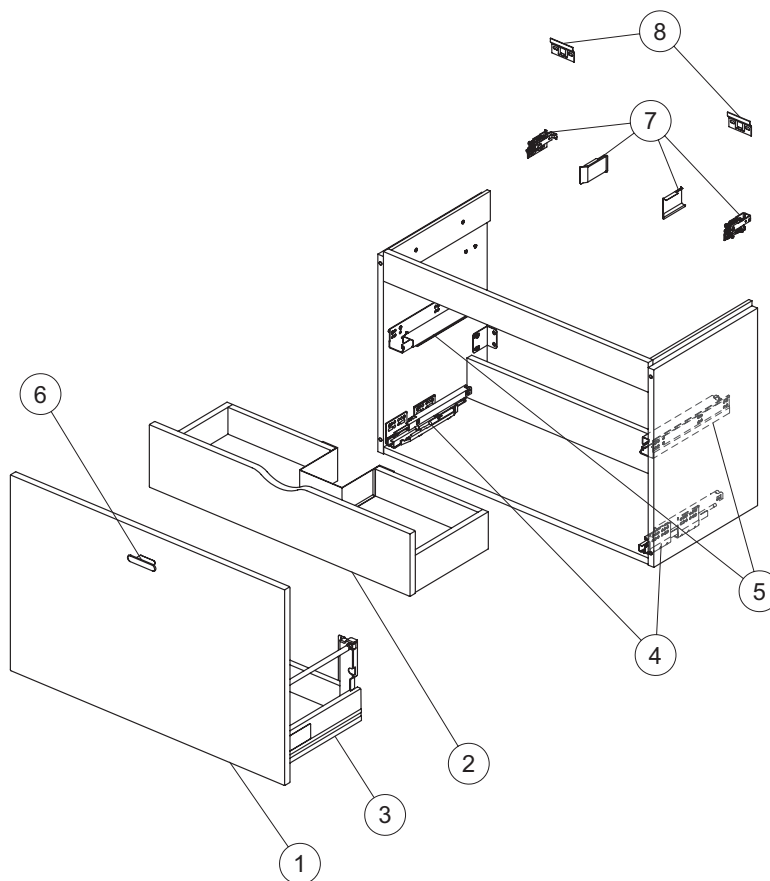

Mobili

Connect Space

E0318
Mobile sottolavabo 790 mm

A = SQS prodotto prima di novembre 2015 con codice di tracciabilità fino a 6126500 (Emuca)
B = Prodotti CONNECT con "codice C" codice di tracciabilità della produzione 6666
C = Produzione SQS da novembre 2015 con codice di tracciabilità successivo a 6126500 (Hettich)
D = Produzione da gennaio 2017 con codice di tracciabilità della produzione 6666
* I mobili SQS in finitura KR hanno spessore 18 mm

Pos.	Descrizione	A	B	C	D
		E0318, E0330	C6746	E0318, E0330	E0318, E0330
1	Pannello frontale 800 per cassetto esterno	EF355KR - Grigio laccato lucido* EF355KS - Olmo EF355SO - Noce americano EF355SX - Noce scuro EF355WG - Bianco laccato lucido	CV204WG- Bianco laccato lucido CV204SV - Rovere sbiancato CV204KR - Grigio laccato lucido	EF635KR - Grigio laccato lucido* EF635KS - Olmo EF635SO - Noce americano EF635SX - Noce scuro EF635WG - Bianco laccato lucido	EF721KR - Grigio laccato lucido EF721KS - Olmo EF721SO - Noce americano EF721SX - Noce scuro EF721WG - Bianco laccato lucido
2	Pannello frontale 800 per cassetto interno con cassetto completo e bordatura in plastica	EF356KR - Grigio laccato lucido* EF356KS - Olmo EF356SO - Noce americano EF356SX - Noce scuro EF356WG - Bianco laccato lucido	CV205WG- Bianco laccato lucido CV205SV - Rovere sbiancato CV205XA - Noce scuro CV205KR - Grigio laccato lucido	EF636KR - Grigio laccato lucido* EF636KS - Olmo EF636SO - Noce americano EF636SX - Noce scuro EF636WG - Bianco laccato lucido	EF722KR - Grigio laccato lucido EF722KS - Olmo EF722SO - Noce americano EF722SX - Noce scuro EF722WG - Bianco laccato lucido
3	Esterno cassetto 800 (no pannello frontale)	EF426JG - WG/SO/SX/KS EF427JG - KR*	CV20667	EF63767	EF72367
4	Kit guide cassetto esterno	EV60867 - Emuca	CV17667 - Emuca	EF32067 - Hettich	EF32067 - Hettich
5	Kit guide cassetto interno	EV13167 - Emuca	CV17567 - Emuca	EV13067 - Hettich	EV13067 - Hettich
6	Maniglia standard con viti	E6748AA	CV177AA	E6748AA	E6748AA
7	Ganci di sostegno kit 1	EV85667 - Scarpi	CV17867 - Camar	EV85667 - Scarpi	CV17867 - Camar
8	Fissaggio a muro kit 1	EV86067	CV17967	EV86067	CV17967