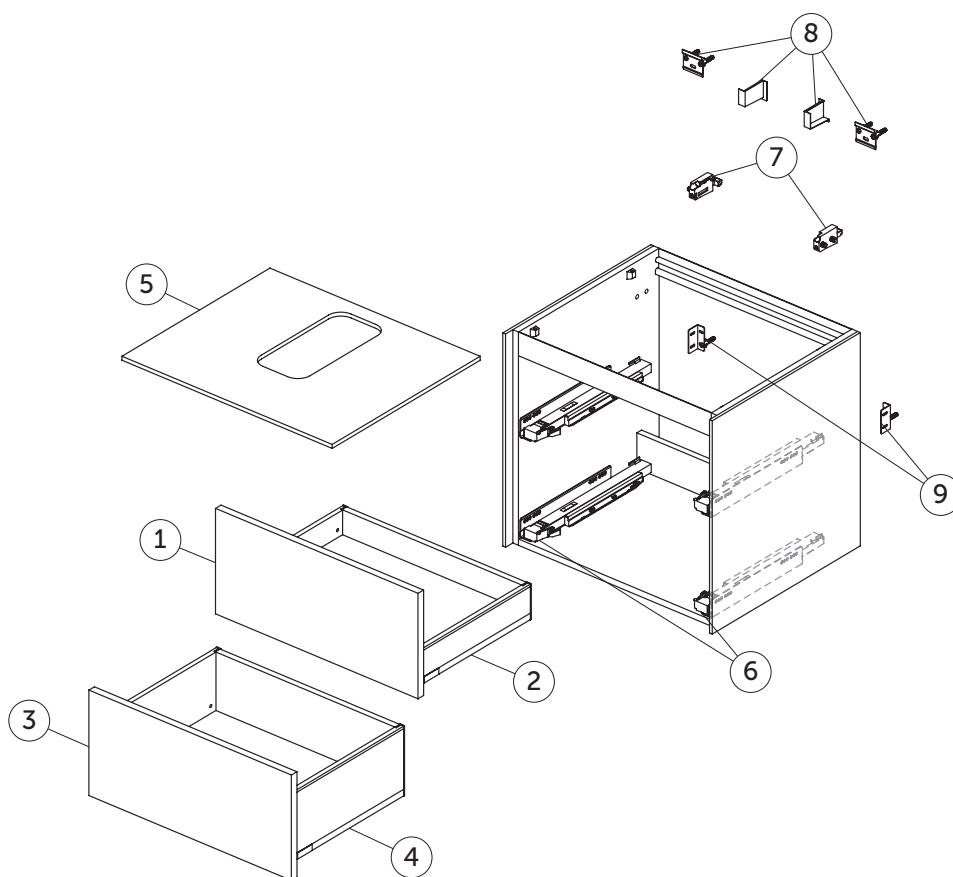

Mobili
Conca

T4355 - T3940 - T4321
Mobile sottolavabo 600x505x550 mm

Pos.	Descrizione	Finitura	Codici
1	Pannello cassetto superiore 580x267	Bianco laccato opaco	TV749Y1
		Antracite laccato opaco	TV749Y2
		Sunset laccato opaco	TV749Y3
		Rovere affumicato scuro	TV749Y4
		Noce scuro	TV749Y5
		Legno chiaro	TV749Y6
2	Struttura cassetto superiore 600x505	Antracite laccato opaco	TV788Y2
3	Pannello cassetto inferiore 580x267	Bianco laccato opaco	TV751Y1
		Antracite laccato opaco	TV751Y2
		Sunset laccato opaco	TV751Y3
		Rovere affumicato scuro	TV751Y4
		Noce scuro	TV751Y5
		Legno chiaro	TV751Y6
4	Struttura cassetto inferiore 600x505	Antracite laccato opaco	TV789Y2

Pos.	Descrizione	Finitura	Codici
5	Piano d'appoggio 602x505 preforato centralmente	Bianco laccato opaco	TV767Y1
		Antracite laccato opaco	TV767Y2
		Sunset laccato opaco	TV767Y3
		Rovere affumicato scuro	TV767Y4
		Noce scuro	TV767Y5
		Legno chiaro	TV767Y6
5	Piano d'appoggio 602x505 non forato	Bianco laccato opaco	TV768Y1
		Antracite laccato opaco	TV768Y2
		Sunset laccato opaco	TV768Y3
		Rovere affumicato scuro	TV768Y4
		Noce scuro	TV768Y5
		Legno chiaro	TV768Y6
6	Kit guide push 400		TV76967
7	Ganci di sostegno Kit 1		RV08267
8	Fissaggi a muro Kit 1		TV72667
9	Kit di sicurezza (ganci, viti e plugs)		TV38767