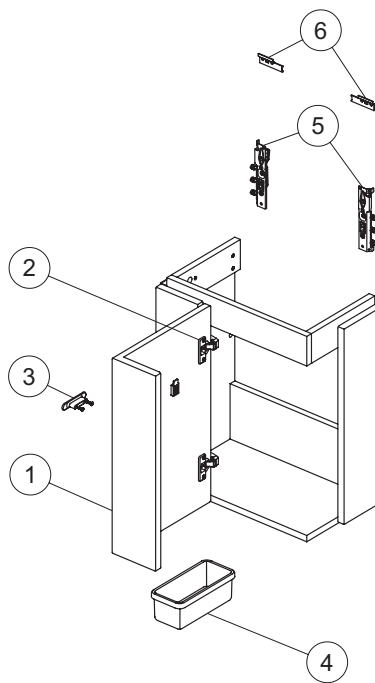

Mobili

Connect Space

E0370

Mobile sottolavabo 450 mm per lavamani

Prodotto da gennaio 2017
Codice di tracciabilità della produzione 6666

Pos.	Descrizione	Finitura	Codici
1	Anta di apertura 450	Grigio laccato lucido	EF739KR
		Olmo	EF739KS
		Noce americano	EF739SO
		Noce scuro	EF739SX
		Bianco laccato lucido	EF739WG
2	Cerniera chiusura soft L Hettich (cerniera e placca)		EF63967

Pos.	Descrizione	Finitura	Codici
3	Maniglia standard con viti		E6748AA
4	Scatola contenitore in plastica		EF32167
5	Ganci di sostegno kit 2		EF42467
6	Fissaggio a muro kit 2 (ganci, viti e plugs)		EF30767