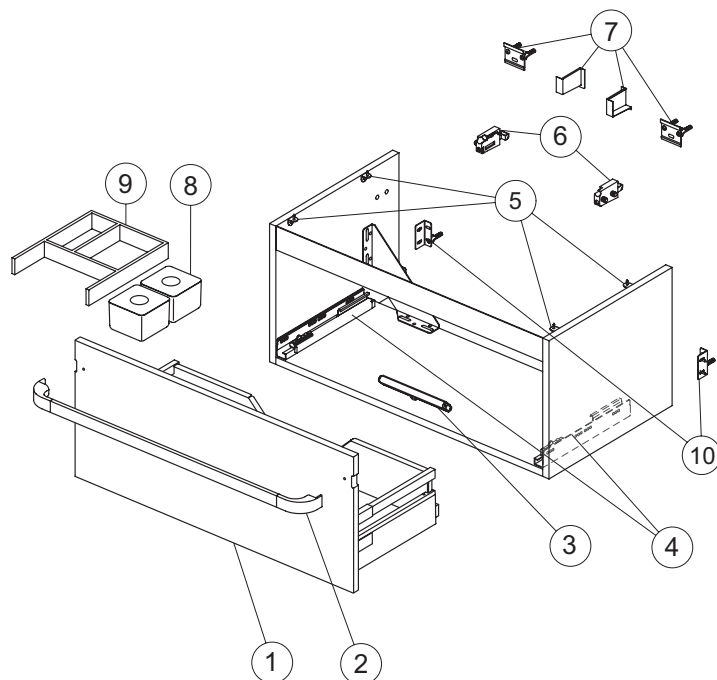

Mobili

Tonic II

R4303
Mobile sottolavabo 800 mm

Pos.	Descrizione	Finitura	Codici
1	Pannello frontale 800 per cassetto	Grigio chiaro laccato lucido	RV086FA
		Cipria laccato lucido	RV086FC
		Bianco laccato lucido	RV086WG
		Legno miele	RV086FF
		Legno grigio	RV086FE
2	Maniglia 800	Cromato	R4359AA
		Marrone chiaro matt	R4359FM
		Bianco laccato lucido	R4359WG
3	Belvedere luce LED	Cromato	R1753AA
4	Kit guide 300		RV07467

Pos.	Descrizione	Finitura	Codici
5	Staffe fissaggio superiore (ganci e viti)		TV38367
6	Ganci di sostegno kit 1		RV08267
7	Fissaggio a muro kit 1		RV08167
8	Contenitore in plastica con coperchio	Trasparente	RV05667
9	Divisorio in legno	Bianco laccato lucido	R4337WG
10	Kit di sicurezza (ganci, viti e plugs)		TV38767