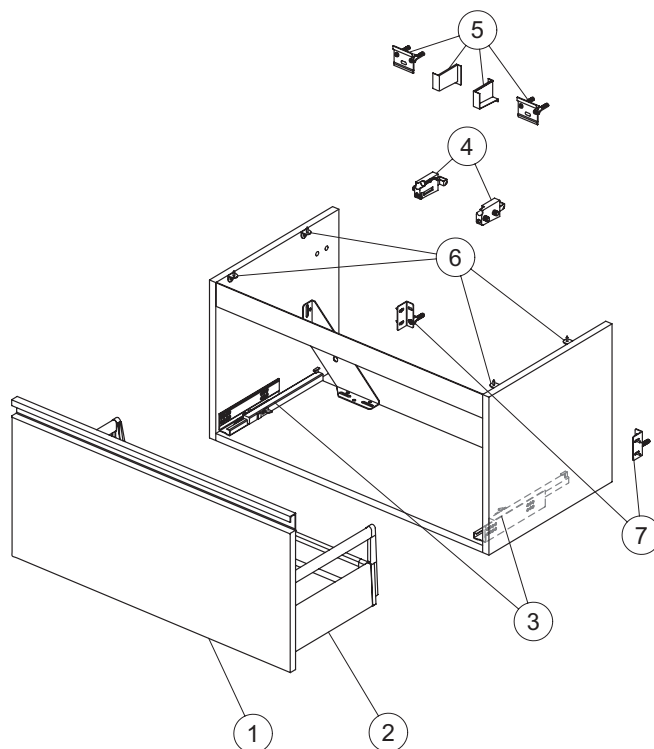

* Struttura cassetto in plastica colore grigio
Produzione prima di novembre 2017
Codice di tracciabilità della produzione 9999

Pos.	Descrizione	Finitura est.	Finitura int.	Codici
1	Pannello frontale per cassetto con maniglia 800	Bianco laccato lucido	Bianco matt	TV355OV
		Grigio laccato lucido	Grigio chiaro matt	TV355PH
		Avio laccato opaco	Grigio chiaro matt	TV355WI
		Legno chiaro	Grigio chiaro matt	TV355VI
2	Struttura cassetto 800*			TV35667

Pos.	Descrizione	Finitura est.	Finitura int.	Codici
3	Kit guide 300			TV38467
4	Ganci di sostegno kit 1			RV08267
5	Fissaggio a muro kit 1			RV08167
6	Staffe fissaggio superiore (ganci e viti)			TV38367
7	Kit di sicurezza (ganci, viti e plugs)			TV38767