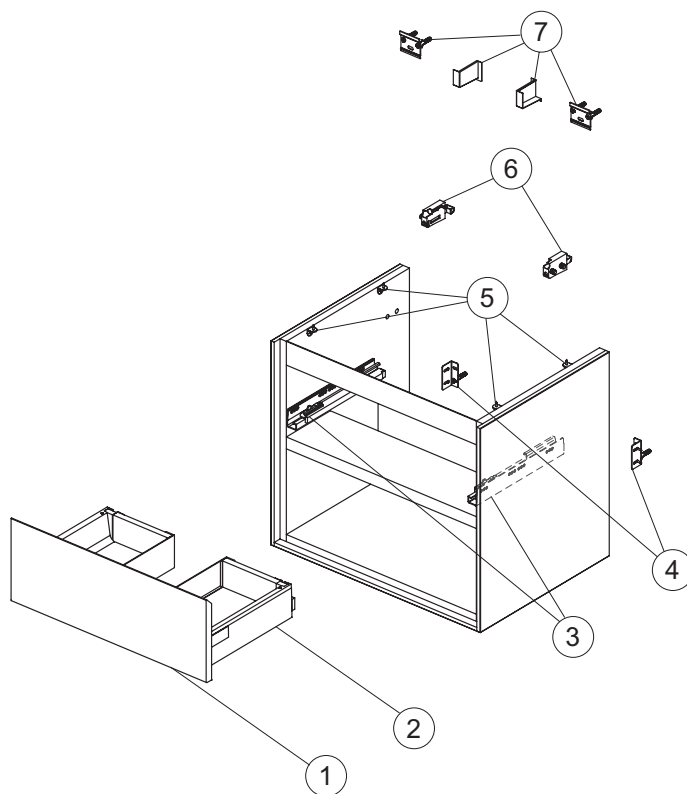

Mobili

Connect AIR

E0826
Mobile sottolavabo 600 mm

Struttura cassetto Blum.
Prodotto prima di marzo 2017
Codice di tracciabilità della produzione 9999

Pos.	Descrizione	Finitura est.	Finitura int.	Codici
1	Pannello frontale OS 600 per cassetto	Bianco lucido	Bianco matt	EF671B2
		Bianco lucido	Grigio chiaro matt	EF671KN
		Grigio lucido	Bianco matt	EF671EQ
		Legno grigio	Bianco matt	EF671PS
		Legno miele	Marrone chiaro matt	EF671UK
	Marrone scuro matt	Bianco matt	EF671VY	
2	Cassetto superiore struttura 600	Bianco opaco	Bianco opaco	EF65367

Pos.	Descrizione	Finitura est.	Finitura int.	Codici
3	Kit guide 300			RV07467
4	Kit di sicurezza (ganci, viti e plugs)			TV38767
5	Staffe fissaggio superiore (ganci e viti)			TV38367
6	Ganci di sostegno kit 1			RV08267
7	Fissaggio a muro kit 1			RV08167