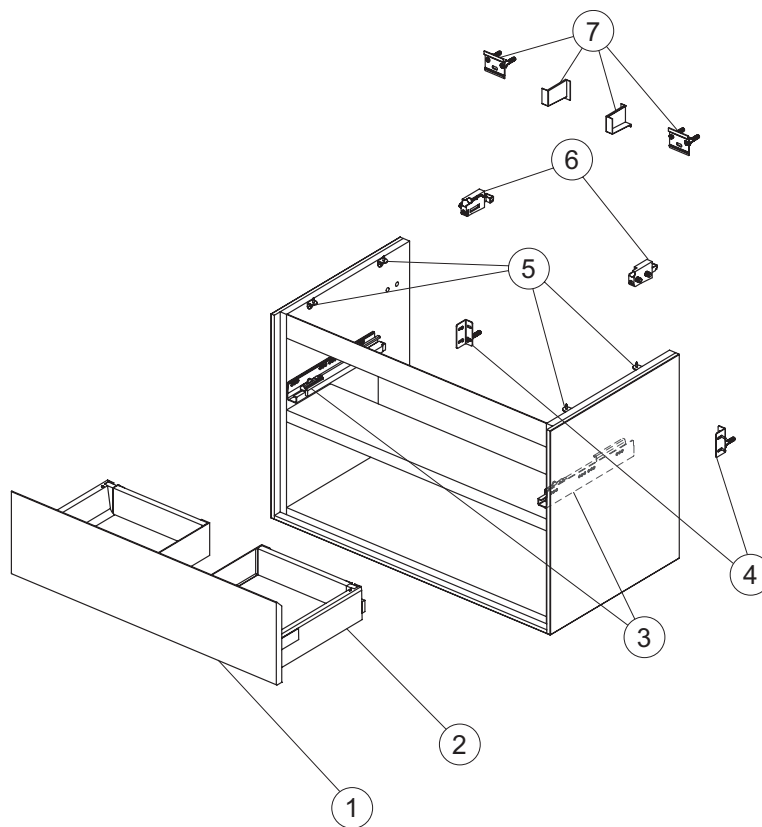

Mobili

Connect AIR

E0827
Mobile sottolavabo 800 mm

Struttura cassetto Blum.
Prodotto prima di marzo 2017
Codice di tracciabilità della produzione 9999

Pos.	Descrizione	Finitura est.	Finitura int.	Codici
1	Pannello frontale OS 800 per cassetto	Bianco lucido	Bianco matt	EF672B2
		Bianco lucido	Grigio chiaro matt	EF672KN
		Grigio lucido	Bianco matt	EF672EQ
		Legno grigio	Bianco matt	EF672PS
		Legno miele	Marrone chiaro matt	EF672UK
	Marrone scuro matt	Bianco matt	EF672VY	
2	Cassetto superiore struttura 800	Bianco opaco	Bianco opaco	EF65767

Pos.	Descrizione	Finitura est.	Finitura int.	Codici
3	Kit guide 300			RV07467
4	Kit di sicurezza (ganci, viti e plugs)			TV38767
5	Staffe fissaggio superiore (ganci e viti)			TV38367
6	Ganci di sostegno kit 1			RV08267
7	Fissaggio a muro kit 1			RV08167