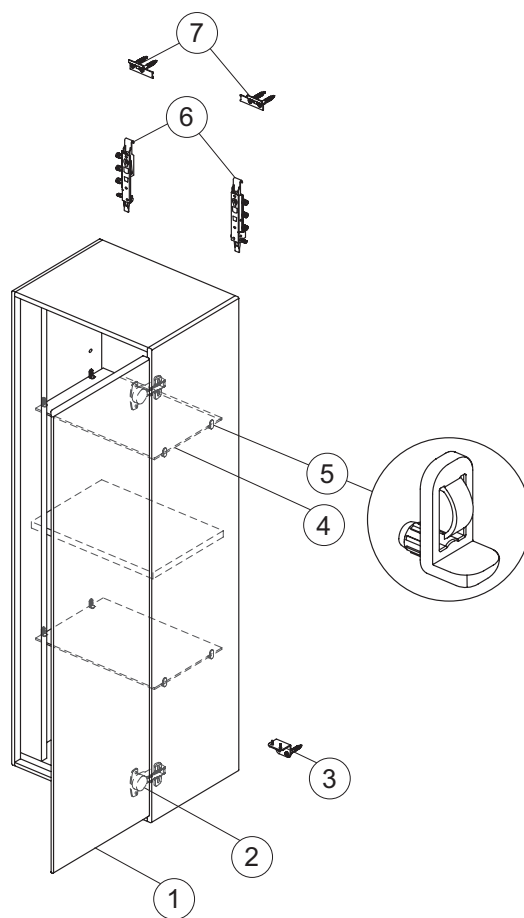

Mobili

Connect AIR

E0834

Mobile a colonna 400x1200 mm

Prodotto prima di aprile 2017
Codice di tracciabilità della produzione 6666

Pos.	Descrizione	Finitura est.	Finitura int.	Codici
1	Anta di apertura per semicolonna (no cerniera)	Bianco lucido	Bianco matt	EF579B2
		Bianco lucido	Grigio chiaro matt	EF579KN
		Grigio lucido	Bianco matt	EF579EQ
		Legno grigio	Bianco matt	EF579PS
		Legno miele	Marrone chiaro matt	EF579UK
		Marrone scuro matt	Bianco matt	EF579VY
2	Kit cerniere per chiusura soft (cerniera e placca)			EF58167

Pos.	Descrizione	Finitura est.	Finitura int.	Codici
3	Kit di sicurezza (ganci, viti e plugs)			EF53967
4	Mensola in vetro 230			EF580RQ
5	Kit supporti mensola			CV197AA
6	Kit ganci di sostegno			EF58267
7	Kit fissaggio a muro colonna			CV21267