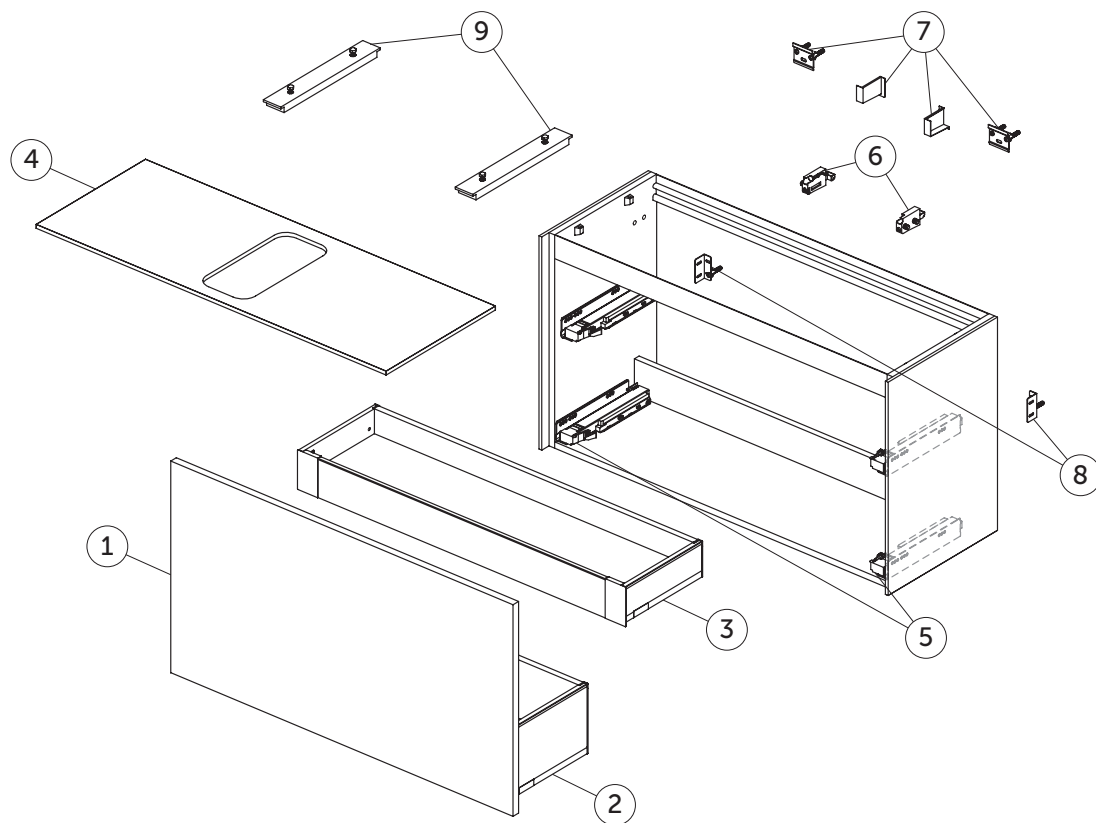

Mobili
Conca

T3997 - T3936 - T4319
Mobile sottolavabo 1000x372x550 mm

Pos.	Descrizione	Finitura	Codici
1	Pannello cassetto frontale 980x536	Bianco laccato opaco	TV735Y1
		Antracite laccato opaco	TV735Y2
		Sunset laccato opaco	TV735Y3
		Rovere affumicato scuro	TV735Y4
		Noce scuro	TV735Y5
		Legno chiaro	TV735Y6
2	Struttura cassetto 1000x370	Antracite laccato opaco	TV736Y2
3	Cassetto interno completo 1000	Antracite laccato opaco	TV737Y2
4	Piano d'appoggio 1002x373 preforato centralmente	Bianco laccato opaco	TV738Y1
		Antracite laccato opaco	TV738Y2
		Sunset laccato opaco	TV738Y3
		Rovere affumicato scuro	TV738Y4
		Noce scuro	TV738Y5
		Legno chiaro	TV738Y6
	Piano d'appoggio 1002x373 non forato	Bianco laccato opaco	TV739Y1
		Antracite laccato opaco	TV739Y2
		Sunset laccato opaco	TV739Y3
		Rovere affumicato scuro	TV739Y4
		Noce scuro	TV739Y5
		Legno chiaro	TV739Y6

Pos.	Descrizione	Finitura	Codici
5	Kit guide push 270		TV72567
6	Ganci di sostegno Kit 1		RV08267
7	Fissaggi a muro Kit 1		TV72667
8	Kit di sicurezza (ganci, viti e plugs)		TV38767
9	Kit di supporto piano d'appoggio corto		TV73467