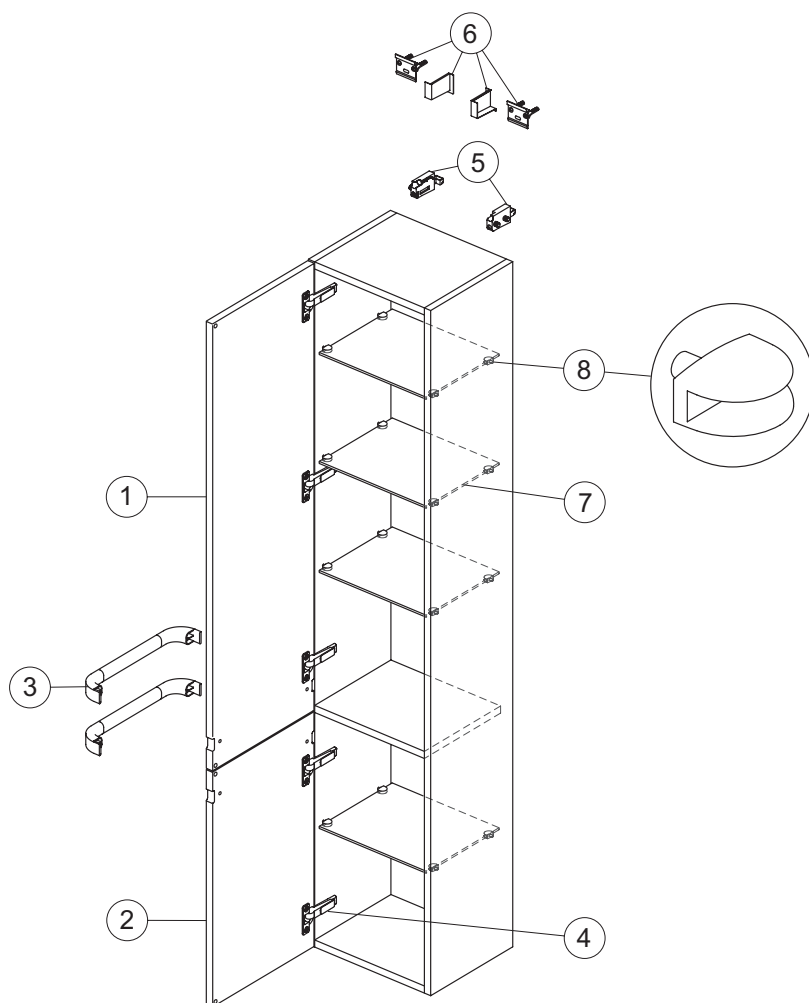

Mobili

Tonic II

R4319
Mobile a colonna 300x1750x210 mm apertura ante a sinistra

Produzione dal 01.09.2015

Pos.	Descrizione	Finitura	Codici
1	Anta di apertura per colonna 350 superiore sinistra Blum	Grigio chiaro laccato lucido	RV127FA
		Cipria laccato lucido	RV127FC
		Bianco laccato lucido	RV127WG
		Legno miele	RV127FF
		Legno grigio	RV127FE
2	Anta di apertura per colonna 350 inferiore sinistra Blum	Grigio chiaro laccato lucido	RV128FA
		Cipria laccato lucido	RV128FC
		Bianco laccato lucido	RV128WG
		Legno miele	RV128FF
		Legno grigio	RV128FE

Pos.	Descrizione	Finitura	Codici
3	Maniglia 350	Cromato	R4355AA
		Marrone chiaro matt	R4355FM
		Bianco laccato lucido	R4355WG
4	Kit cerniere per chiusura soft Blum (cerniera e placca)		TV38567
5	Ganci di sostegno kit 1		RV08267
6	Fissaggio a muro kit 1		RV08167
7	Mensola in vetro 350		RV099RQ
8	Kit supporti mensola in vetro		RV11767