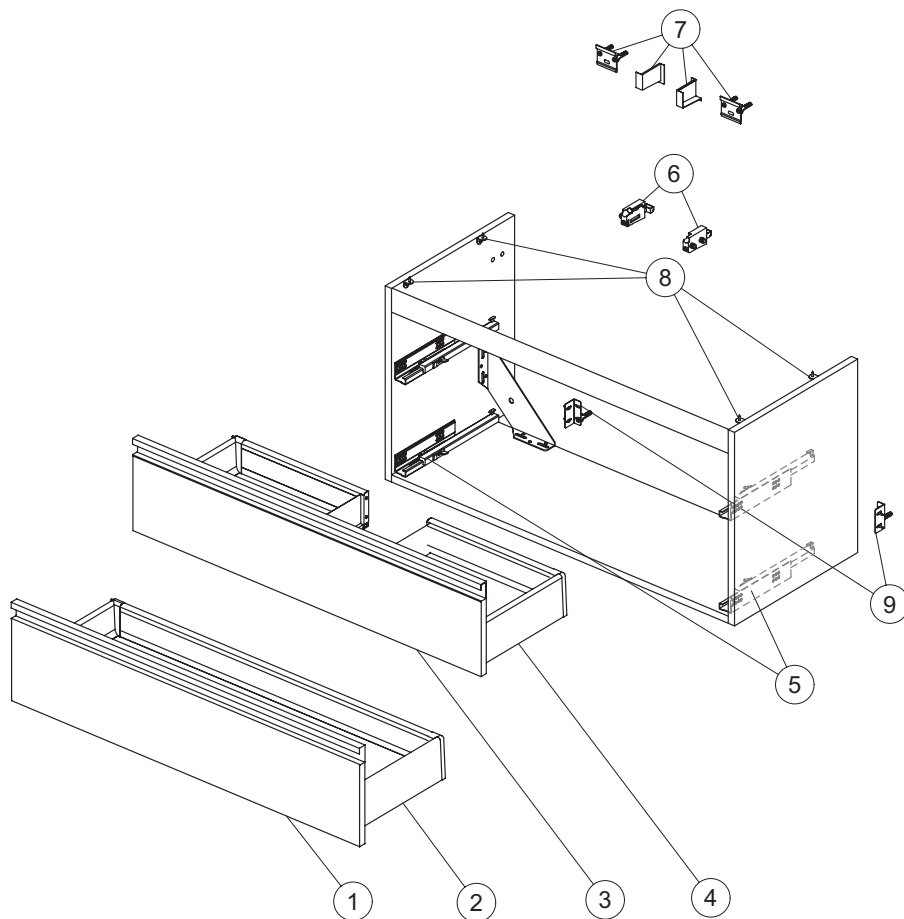

* Struttura cassetto in plastica colore grigio
Produzione prima di novembre 2017
Codice di tracciabilità della produzione 9999

Pos.	Descrizione	Finitura est.	Finitura	Codici
1	Pannello frontale per cassetto inferiore con maniglia 1000	Bianco laccato lucido	Bianco matt	TV363OV
		Grigio laccato lucido	Grigio chiaro matt	TV363PH
		Avio laccato opaco	Grigio chiaro matt	TV363WI
		Legno chiaro	Grigio chiaro matt	TV363VI
2	Struttura cassetto inferiore 1000*			TV36567
3	Pannello frontale per cassetto con maniglia 1000	Bianco laccato lucido	Bianco matt	TV362OV
		Grigio laccato lucido	Grigio chiaro matt	TV362PH
		Avio laccato opaco	Grigio chiaro matt	TV362WI
		Legno chiaro	Grigio chiaro matt	TV362VI

Pos.	Descrizione	Finitura est.	Finitura	Codici
4	Struttura cassetto superiore 1000*			TV36467
5	Kit guide 300			TV38467
6	Ganci di sostegno kit 1			RV08267
7	Fissaggio a muro kit 1			RV08167
8	Staffe fissaggio superiore (ganci e viti)			TV38367
9	Kit di sicurezza (ganci, viti e plugs)			TV38767