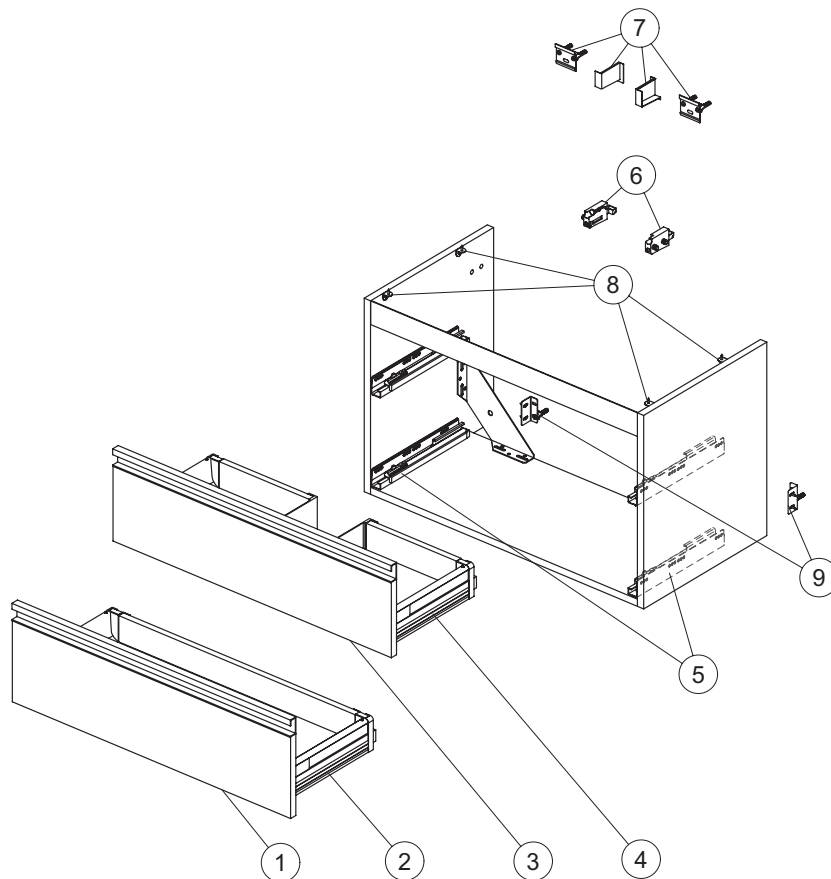

* Struttura cassetto con laterali in metallo colore bianco laccato lucido
Produzione da ottobre 2017
Codice di tracciabilità della produzione 9999

Pos.	Descrizione	Finitura est.	Finitura int.	Codici
1	Pannello frontale Blum per cassetto inferiore con maniglia 800	Bianco laccato lucido	Bianco matt	TV658OV
		Grigio laccato lucido	Grigio chiaro matt	TV658PH
		Avio laccato opaco	Grigio chiaro matt	TV658WI
		Legno chiaro	Grigio chiaro matt	TV658VI
2	Struttura cassetto inferiore Blum 800*			TV66067
3	Pannello frontale Blum per cassetto superiore con maniglia 800	Bianco laccato lucido	Bianco matt	TV657OV
		Grigio laccato lucido	Grigio chiaro matt	TV657PH
		Avio laccato opaco	Grigio chiaro matt	TV657WI
		Legno chiaro	Grigio chiaro matt	TV657VI

Pos.	Descrizione	Finitura est.	Finitura int.	Codici
4	Struttura cassetto superiore Blum 800*			TV65967
5	Kit guide 300 Blum			RV07467
6	Ganci di sostegno kit 1			RV08267
7	Fissaggio a muro kit 1			RV08167
8	Staffe fissaggio superiore (ganci e viti)			TV38367
9	Kit di sicurezza (ganci, viti e plugs)			TV38767