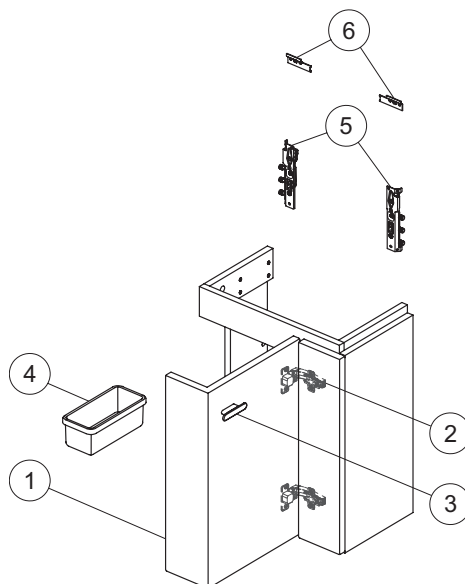

Mobili

Connect Space

E0371

Mobile sottolavabo 450 mm per lavamani

Prodotto da gennaio 2017
Codice di tracciabilità della produzione 6666

Pos.	Descrizione	Finitura	Codici
1	Anta di apertura 450	Grigio laccato lucido	EF739KR
		Olmo	EF739KS
		Noce americano	EF739SO
		Noce scuro	EF739SX
		Bianco laccato lucido	EF739WG
2	Cerniera chiusura soft L Hettich (cerniera e placca)		EF63967

Pos.	Descrizione	Finitura	Codici
3	Maniglia standard con viti		E6748AA
4	Scatola contenitore in plastica		EF32167
5	Ganci di sostegno kit 2		EF42467
6	Fissaggio a muro kit 2 (ganci, viti e plugs)		EF30767