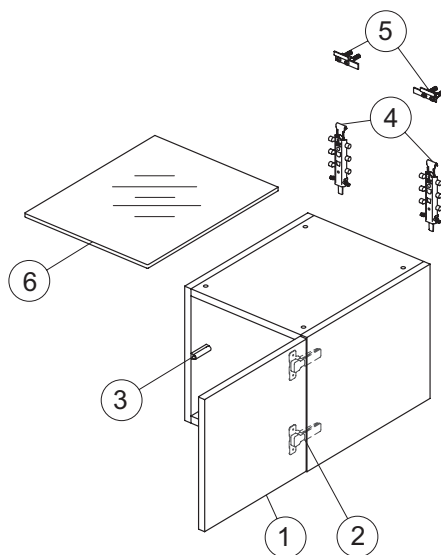

Mobili

Tonic II

R4307

Mobiletto laterale 350x350 mm

Produzione dal 01.09.2015

Pos.	Descrizione	Finitura	Codici
1	Anta di apertura 350x350 Blum	Grigio chiaro laccato lucido	RV124FA
		Cipria laccato lucido	RV124FC
		Bianco laccato lucido	RV124WG
		Legno miele	RV124FF
		Legno grigio	RV124FE
2	Kit Push apertura cerniera Blum (spring cerniera e placca)		TV63367

Pos.	Descrizione	Finitura	Codici
3	Pistone apertura		RV08067
4	Ganci di sostegno kit 2		RV11967
5	Fissaggio a muro kit 2		RV11867
6	Top in vetro bianco 350		RV120SA