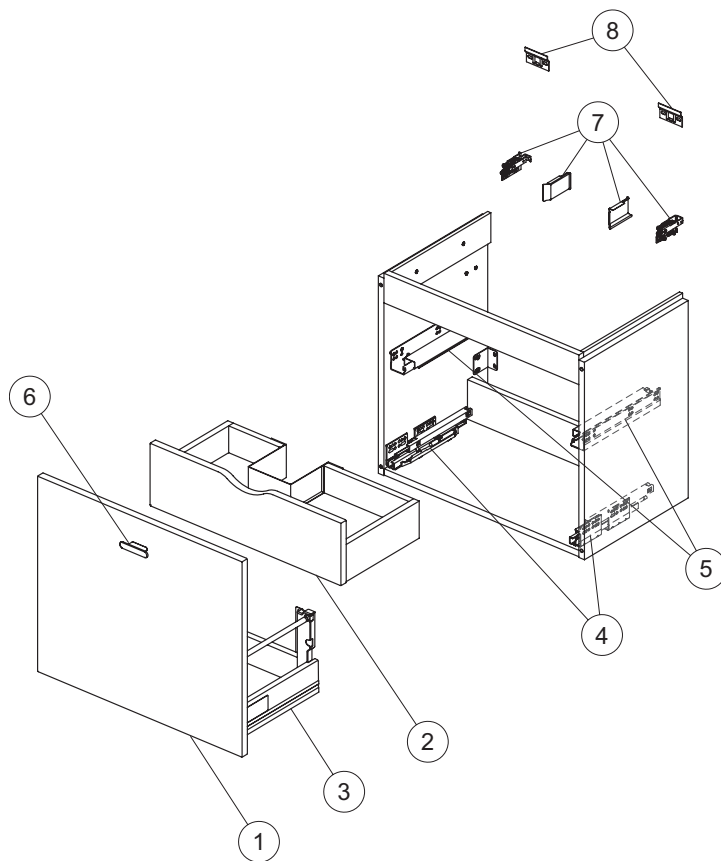

Mobili

Connect Space

E0315
Mobile sottolavabo 590 mm

A = SQS prodotto prima di novembre 2015 con codice di tracciabilità fino a 6126500 (Emuca)
B = Prodotti CONNECT con "codice C" codice di tracciabilità della produzione 6666
C = Produzione SQS da novembre 2015 con codice di tracciabilità successivo a 6126500 (Hettich)
Prodotti CONNECT per il mercato tedesco a prescindere dalla data di produzione (Hettich)
D = Produzione da gennaio 2017 con codice di tracciabilità della produzione 6666
* I mobili SQS in finitura KR hanno spessore 18 mm

Pos.	Descrizione	A	B	C	D
		E0318, E0330	C6746	E0318, E0330	E0318, E0330
1	Pannello frontale 600 per cassetto esterno	EF304KR - Grigio laccato lucido* EF304KS - Olmo EF304SO - Noce americano EF304SX - Noce scuro EF304WG - Bianco laccato lucido	CV188WG - Bianco laccato lucido CV188SV - Rovere sbiancato CV188XA - Noce scuro CV188KR - Grigio laccato lucido	EF408KR - Grigio laccato lucido* EF408KS - Olmo EF408SO - Noce americano EF408SX - Noce scuro EF408WG - Bianco laccato lucido	EF712KR - Grigio laccato lucido EF712KS - Olmo EF712SO - Noce americano EF712SX - Noce scuro EF712WG - Bianco laccato lucido
2	Pannello frontale 600 per cassetto interno con cassetto completo e bordatura in plastica	EF303KR - Grigio laccato lucido* EF303KS - Olmo EF303SO - Noce americano EF303SX - Noce scuro EF303WG - Bianco laccato lucido	CV189WG - Bianco laccato lucido CV189SV - Rovere sbiancato CV189XA - Noce scuro CV189KR - Grigio laccato lucido	EF409KR - Grigio laccato lucido* EF409KS - Olmo EF409SO - Noce americano EF409SX - Noce scuro EF409WG - Bianco laccato lucido	EF713KR - Grigio laccato lucido EF713KS - Olmo EF713SO - Noce americano EF713SX - Noce scuro EF713WG - Bianco laccato lucido
3	Esterno cassetto 600 (no pannello frontale)	EF340JG - WG/SO/SX/KS EF341JG - KR*	CV19067	EF402JG - KR* EF403JG - WG/SO/SX EF403KP - KS	EF714KP
4	Kit guide cassetto esterno	EV60867 - Emuca	CV17667 - Emuca	EF32067 - Hettich	EF32067 - Hettich
5	Kit guide cassetto interno	EV13167 - Emuca	CV17567 - Emuca	EV13067 - Hettich	EV13067 - Hettich
6	Maniglia standard con viti	E6748AA	CV177AA	E6748AA	E6748AA
7	Ganci di sostegno kit 1	EV85667 - Scarpi	CV17867 - Camar	EV85667 - Scarpi	CV17867 - Camar
8	Fissaggio a muro kit 1	EV86067	CV17967	EV86067	CV17967