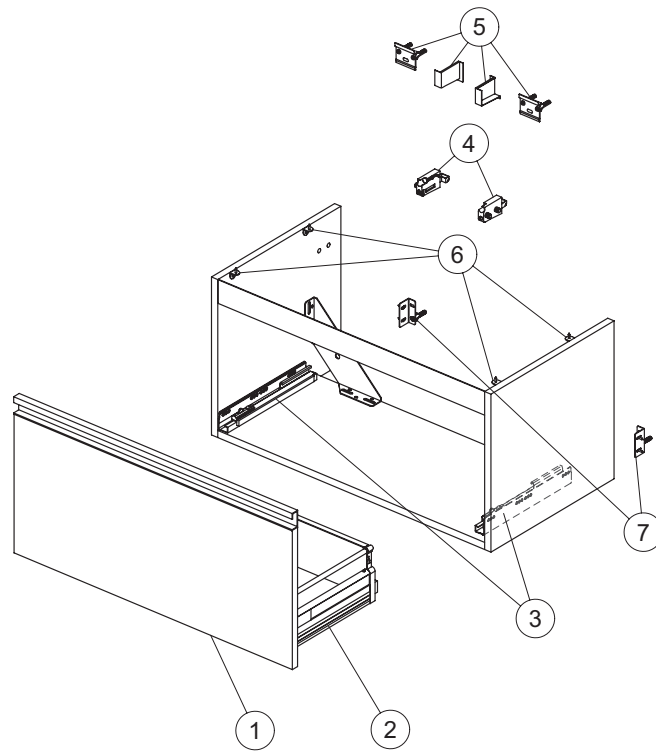

* Struttura cassetto con laterali in metallo colore bianco laccato lucido
Produzione da ottobre 2017
Codice di tracciabilità della produzione 9999

Pos.	Descrizione	Finitura est.	Finitura int.	Codici	Pos.	Descrizione	Finitura est.	Finitura int.	Codici
1	Pannello frontale Blum per cassetto con maniglia 800	Bianco laccato lucido	Bianco matt	TV646OV	3	Kit guide 300 Blum			RV07467
		Grigio laccato lucido	Grigio chiaro matt	TV646PH	4	Ganci di sostegno kit 1			RV08267
		Avio laccato opaco	Grigio chiaro matt	TV646WI	5	Fissaggio a muro kit 1			RV08167
		Legno chiaro	Grigio chiaro matt	TV646VI	6	Staffe fissaggio superiore (ganci e viti)			TV38367
2	Struttura cassetto 800*			TV64767	7	Kit di sicurezza (ganci, viti e plugs)			TV38767