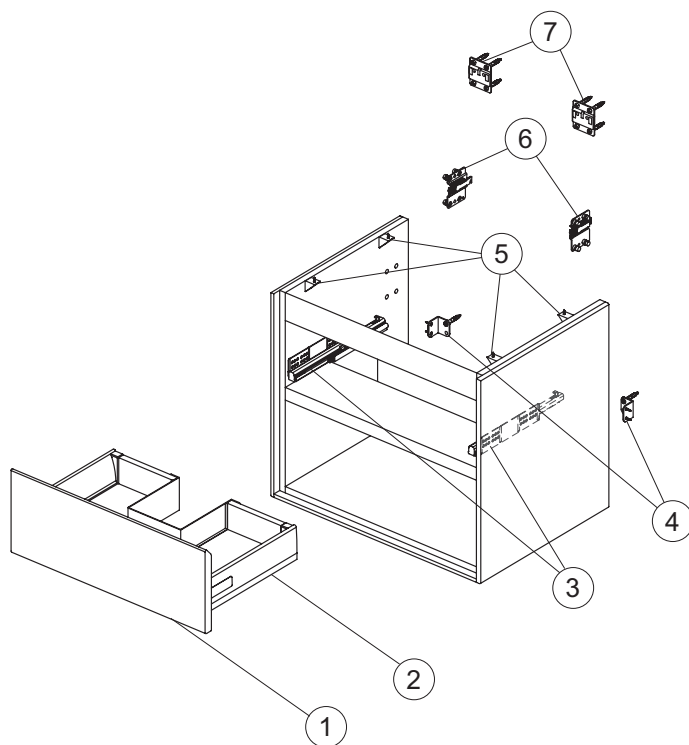

Struttura cassetto Hettich.
Prodotto prima di aprile 2017
Codice di tracciabilità della produzione 6666

Pos.	Descrizione	Finitura est.	Finitura int.	Codici
1	Pannello frontale OS 600 per cassetto	Bianco lucido	Bianco matt	EF565B2
		Bianco lucido	Grigio chiaro matt	EF565KN
		Grigio lucido	Bianco matt	EF565EQ
		Legno grigio	Bianco matt	EF565PS
		Legno miele	Marrone chiaro matt	EF565UK
	Marrone scuro matt	Bianco matt	EF565VY	
2	Cassetto superiore struttura 600	Bianco opaco	Bianco opaco	EF54767

Pos.	Descrizione	Finitura est.	Finitura int.	Codici
3	Kit guide 300			EF53867
4	Kit di sicurezza (ganci, viti e plugs)			EF53967
5	Staffe fissaggio superiore (ganci e viti)			EF54067
6	Kit ganci di sostegno BU			EF54167
7	Kit fissaggio a muro BU			EF54267