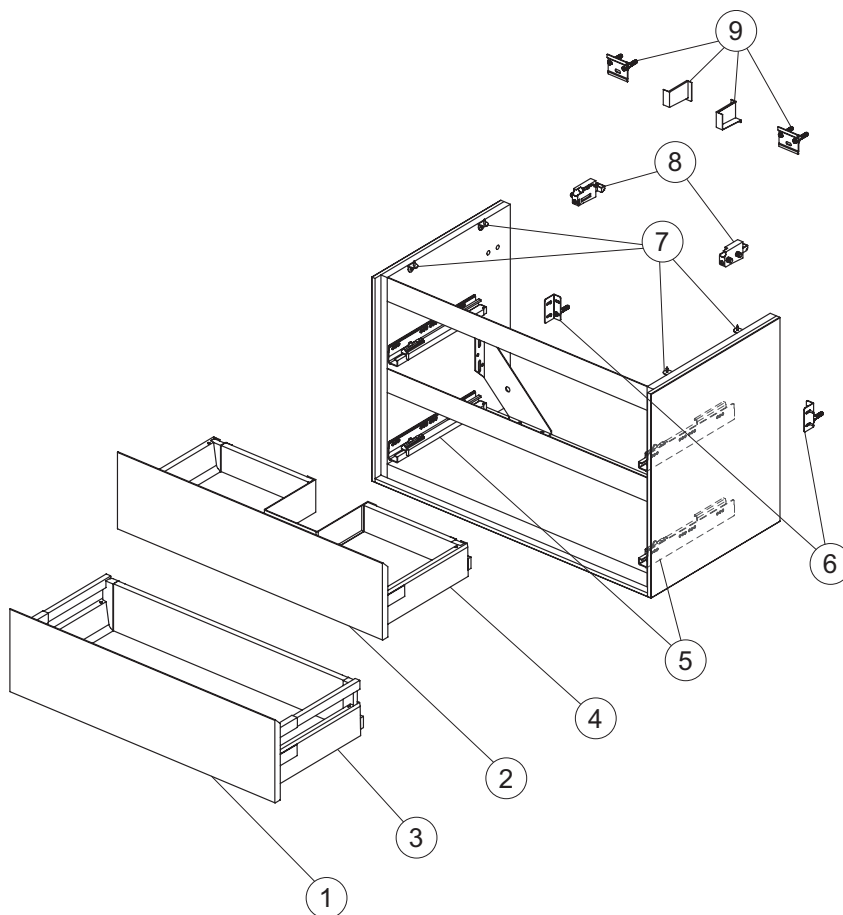

Mobili

Connect AIR

E0819
Mobile sottolavabo 800 mm

Struttura cassetto Blum.
Prodotto prima di marzo 2017
Codice di tracciabilità della produzione 9999

Pos.	Descrizione	Finitura est.	Finitura int.	Codici
1	Pannello frontale 800 per cassetto inferiore	Bianco lucido	Bianco matt	EF656B2
		Bianco lucido	Grigio chiaro matt	EF656KN
		Grigio chiaro laccato lucido	Bianco matt	EF656EQ
		Legno grigio	Bianco matt	EF656PS
		Legno miele	Marrone chiaro matt	EF656UK
		Marrone scuro matt	Bianco matt	EF656VY
2	Pannello frontale 800 per cassetto superiore	Bianco lucido	Bianco matt	EF655B2
		Bianco lucido	Grigio chiaro matt	EF655KN
		Grigio chiaro laccato lucido	Bianco matt	EF655EQ
		Legno grigio	Bianco matt	EF655PS
		Legno miele	Marrone chiaro matt	EF655UK
		Marrone scuro matt	Bianco matt	EF655VY

Pos.	Descrizione	Finitura est.	Finitura int.	Codici
3	Cassetto inferiore struttura 800	Bianco opaco	Bianco opaco	EF65867
4	Cassetto superiore struttura 800	Bianco opaco	Bianco opaco	EF65767
5	Kit guide 300			RV07467
6	Kit di sicurezza (ganci, viti e plugs)			TV38767
7	Staffe fissaggio superiore (ganci e viti)			TV38367
8	Ganci di sostegno kit 1			RV08267
9	Fissaggio a muro kit 1			RV08167