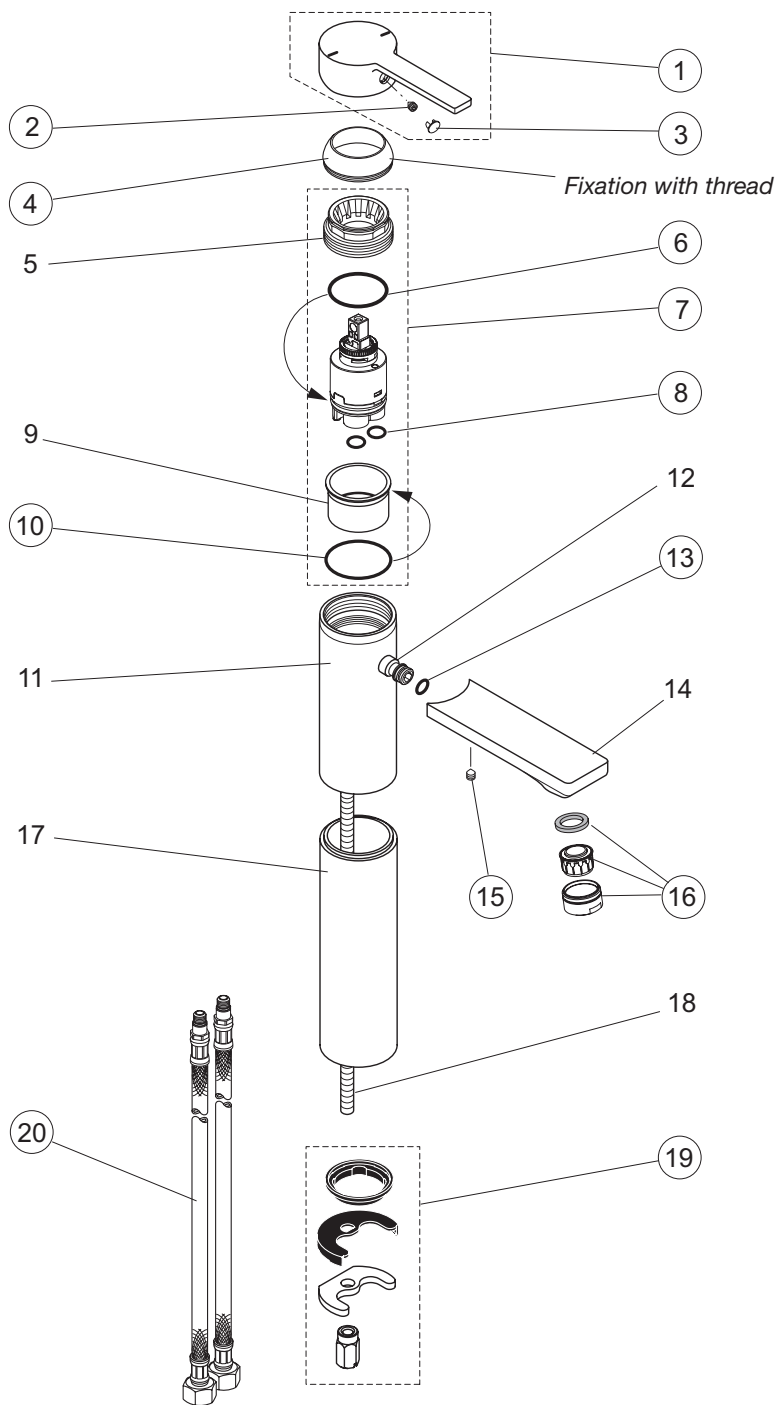

Rubinetteria
Neon

A5707AA
Miscelatore lavabo da appoggio su piano

pos.	Descrizione	Codici
1	Maniglia con indicatore rosso/blu	A960717AA
2	Vite M5x6 DIN914	A860603NU
3	Tappo di copertura fissaggio maniglia	B960473AA
4	Cappuccio M43x1,5	A960731AA
6	O-Ring Ø28,3x1,78 mm	A860818NU
7	Cartuccia completa	A960733NU
8	O-Ring Ø9,25x1,78 mm	A963395NU

pos.	Descrizione	Codici
10	O-Ring Ø38x2 mm	A961114NU
13	O-Ring Ø8x1,5 mm	A961118NU
15	Vite M5x5 DIN914	A960729NU
16	Neoperl a vite M24x1 -A-	A860050AA
19	Kit di fissaggio	A962139NU
20	Tubi flessibili M10x1 - G3/8	A963685NU