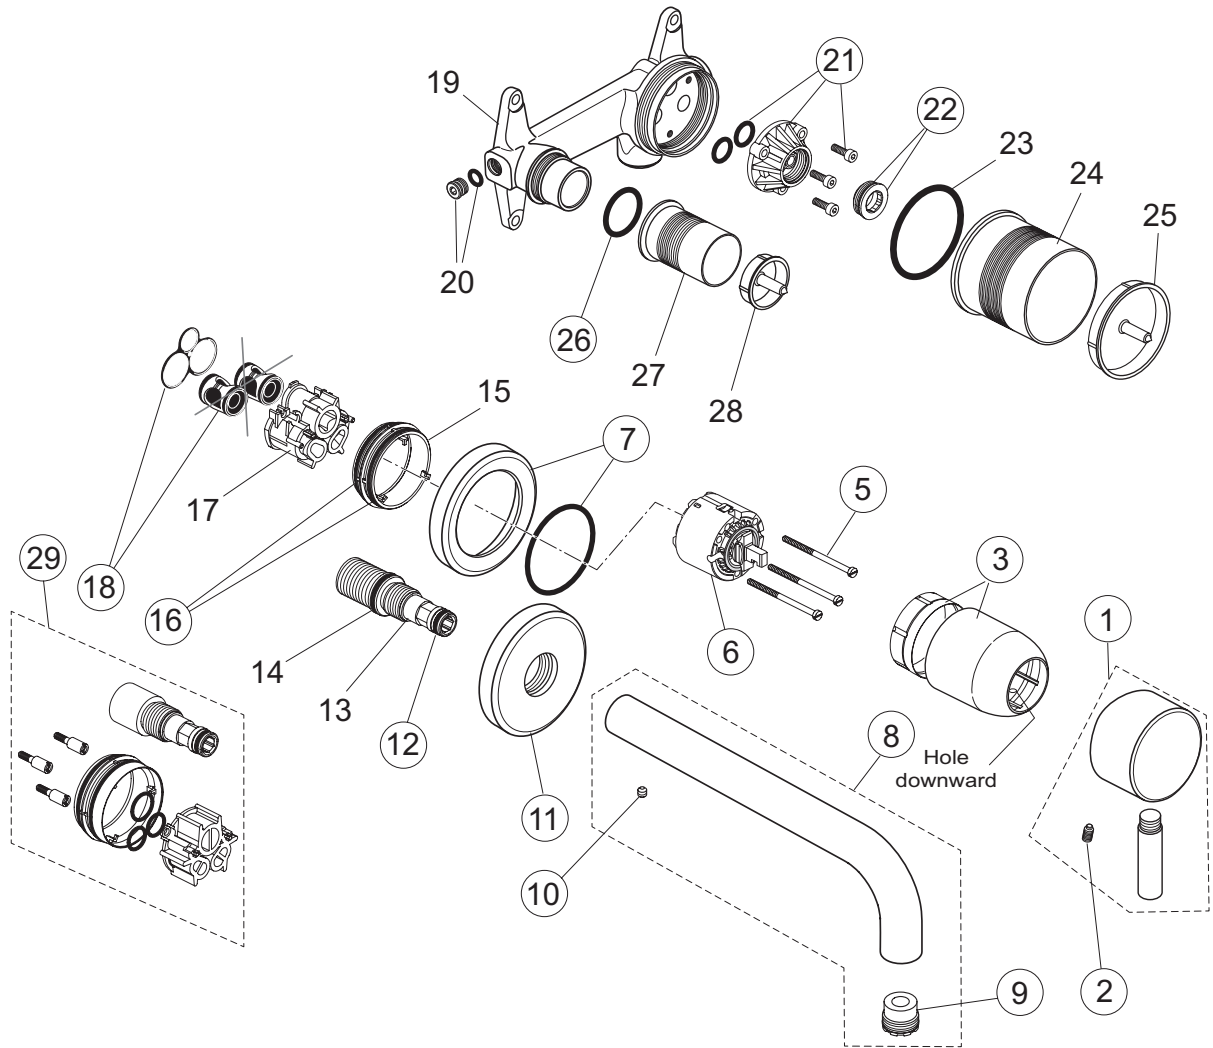

Rubinetteria
Ceraline

A6938AA
Miscelatore lavabo a parete

pos.	Descrizione	Codici
1	Leva	A962397AA
2	Vite M5x6 DIN914	A963667NU
3	Tappo per copertura vite maniglia	A960893AA
5	Viti M4x69 per fissaggio cartuccia	A963783NU
6	Cartuccia Ø47 mm	A960500NU
7	Plastra Ø83 mm con O-Ring Ø53,57x3,53	F960966AA
8	Bocca erogazione 204 mm	A962274AA
9	Aeratore M16,5x1	B960497NU
10	Vite M4x8 DIN916	A962270NU

pos.	Descrizione	Codici
11	Piastra Ø83 mm	F960967AA
12	O-Ring Ø10x2 mm	A963495NU
16	O-Ring Ø47,3x1,78 mm	A963526NU
18	Set dispositivo antirumore	A963524NU
21	Limitatore di portata	F960881NU
22	Plug e O-Ring	A963548NU
26	O-Ring Ø26x2,5 mm	A860845NU
29	Prolunga per incassi 20 mm	F960866NU