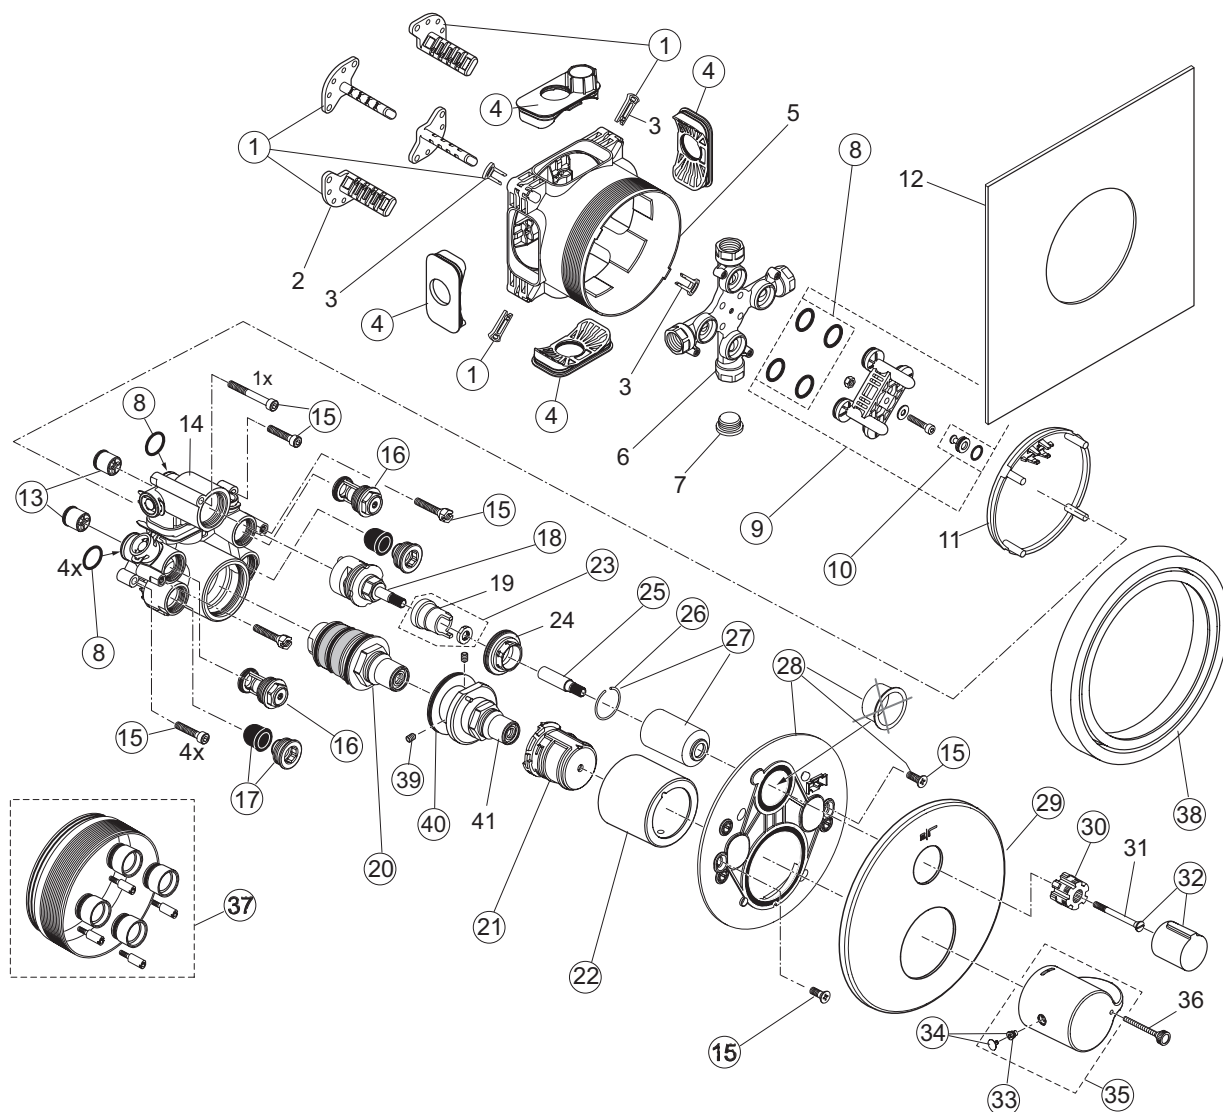

pos.	Descrizione	Codici
1	Kit di installazione completo + pos. 3	A96331NU
4	Guarnizioni laterali	A963132NU
8	O-Ring Ø17x2,5 mm	A963143NU
9	Kit completo corpo A1000NU	A963146NU
10	Attacco con O-Ring Ø12x1,5 mm	A963147NU
13	Valvola di ritegno	A962594NU
15	Set completo vite kit 2 / Easy Box	A960890NU
16	Valvola stop	A860904NU
17	Dispositivo antirumore	A960891NU
18	Valvola stop + deviatore termost. Easy Box	A960898NU
20	Cartuccia termostatica G3/4	A963564NU
21	Limitatore temperatura	A961889NU
22	Cappuccio limitatore temperatura	A962391AA
23	Giunto con componente disinfezione	A962481NU
25	Adattatore maniglia kit 2 Easy Box	A960899NU

pos.	Descrizione	Codici
26	O-Ring Snap	A962368NU
27	Cappuccio per controllo portata	A860906AA
28	Supporto piastra	A860897NU
29	Piastra incasso vasca/doccia	A861208AA
30	Inserto maniglia	A961659NU
32	Manopola controllo portata	A962388AA
33	Vite M5x41,5	A961095NU
34	Tappo + vite	A962149AA
36	Manopola controllo temperatura	A861195AA
37	Kit prolunga 20 mm	A960704NU
	Kit prolunga 40 mm	A962476NU
38	Cornice di compensazione	A6677AA
39	Grano M5x8 fissaggio maniglia	B964695NU
40	O-Ring Ø45x2 mm	A961743NU