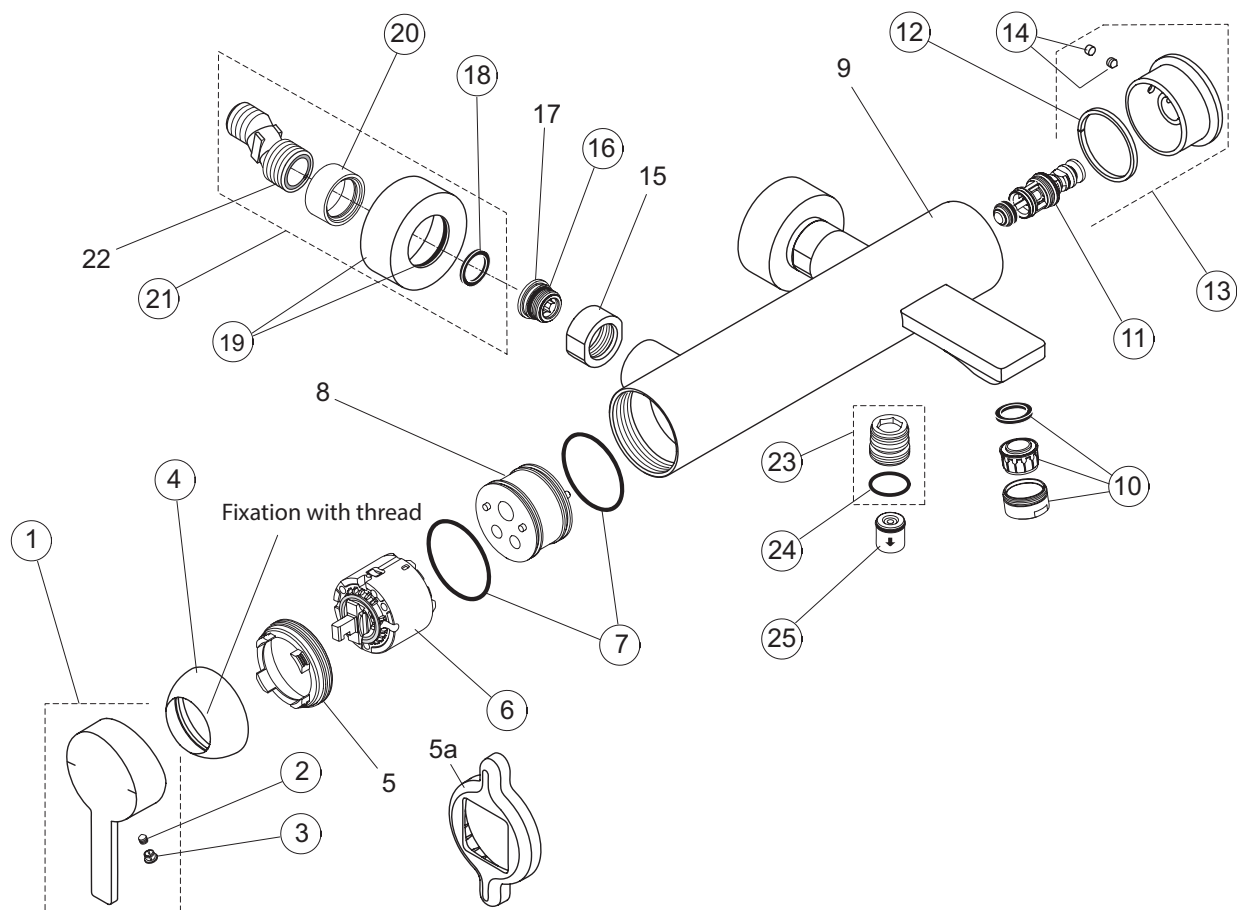

Rubinetteria
Neon

A5710AA
Miscelatore esterno vasca/doccia

pos.	Descrizione	Codici
1	Maniglia	A960753AA
2	Vite M5x10 DIN915	A963309NU
3	Tappo di copertura fissaggio maniglia	B960473AA
4	Cappuccio M46x1,5	A963186AA
6	Cartuccia Ø47 mm	A960500NU
7	O-Ring Ø42x2 mm	A962264NU
10	Neoperl M24x1 -C-	A961132AA
11	Deviatore completo	A962047AA
12	Ring scorrevole	A962143NU
13	Pomolo deviatore	A963189AA

pos.	Descrizione	Codici
14	Grano M5x5 DIN916 per fissaggio maniglia	A962041NU
16	O-Ring Ø15,6x1,78 mm	A961182NU
18	Guarnizioni per raccordo ad S	A961139NU
19	Rosone per raccordo ad S	H960235AA
20	Manicotto	A860775AA
21	Raccordo a S completo	A860774AA
23	Nipples aggancio flessibile	A963651NU
24	O-Ring Ø17x2 mm	A860777NU
25	Valvola ritegno DW15	A962594NU