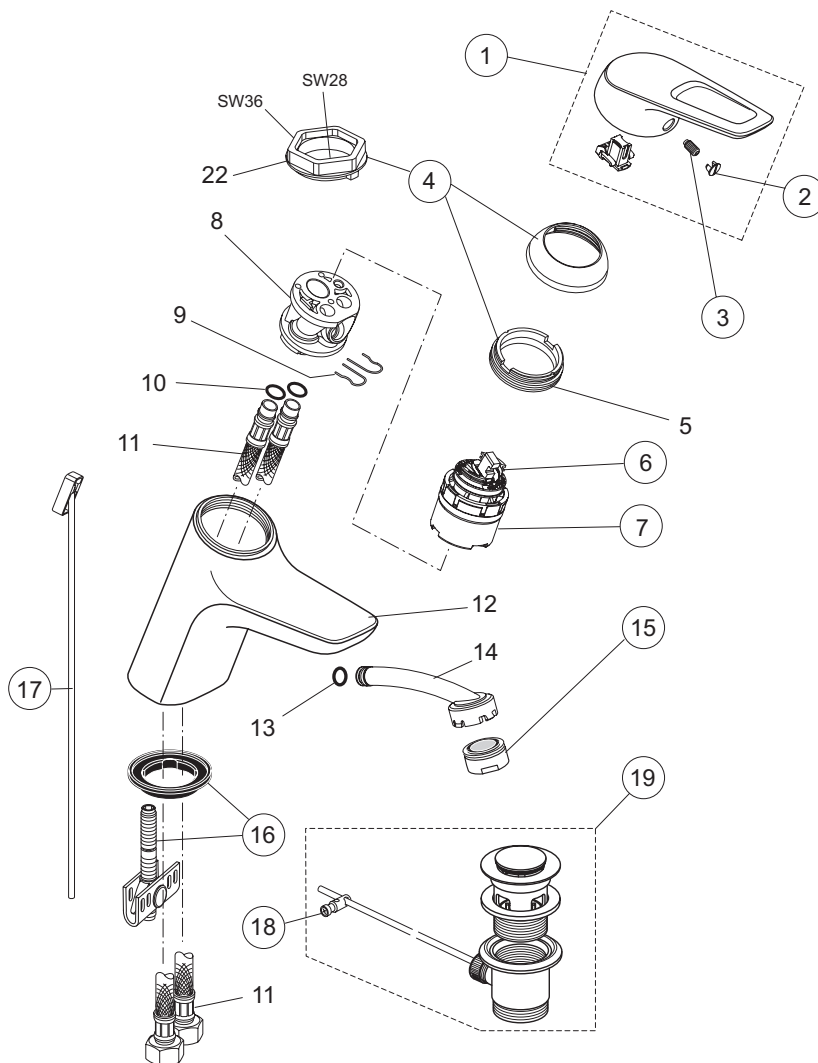

Rubinetteria
Ceramix Blu

A5658AA
Miscelatore per lavabo

Versione in produzione da giugno 2018

pos.	Descrizione	Codici
2	Tappo di copertura fissaggio maniglia	A963054NU
3	Grano M5x10 fissaggio	A963309NU
4	Cappuccio D40 + vite M43x1,5 / M41x1,5	B960862AA
6	Limitatore di temperatura	A861181NU
7	Cartuccia Ø40 mm completa	A861156NU

pos.	Descrizione	Codici
15	Aeratore PCA Orange M24x1 - 5 l/min	B960754AA
16	Set di fissaggio	A960949NU
17	Astina saltarello completa	A963357AA
18	Morsetto per asta di comando scarico	A963404NU
19	Piletta completa	A961230AA