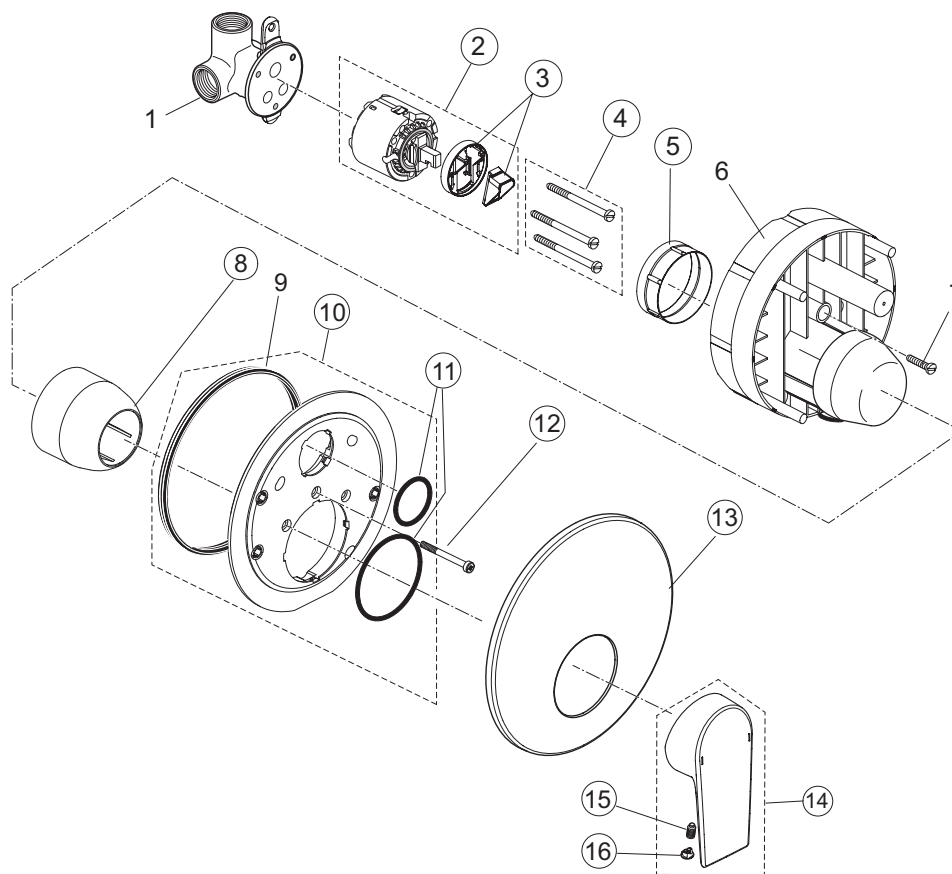

Rubinetteria
Ceramix

A6548AA
Miscelatore incasso doccia

pos.	Descrizione	Codici
2	Cartuccia Ø47 mm	A960500NU
3	Kit EKO per cartuccia Click	A860700NU
4	Viti fissaggio cartuccia	A963176NU
5	O-Ring	A963298NU
8	Cappuccio 3502/3	A961760AA
10	Set rosone incasso universale	A860899NU
11	Set O-Ring	A961649NU

pos.	Descrizione	Codici
12	Vite per maniglia	A960559NU
13	Piastra incasso doccia Ø163 mm	A860946AA
14	Maniglia	A861020AA
15	Grano M5x8 fissaggio maniglia	A963309NU
16	Tappo per copertura vite maniglia	D960473AA
17	Prolunga 20 mm completa 3502/2349 NT	A961168AA
18	Prolunga 40 mm completa A3502	A961462AA