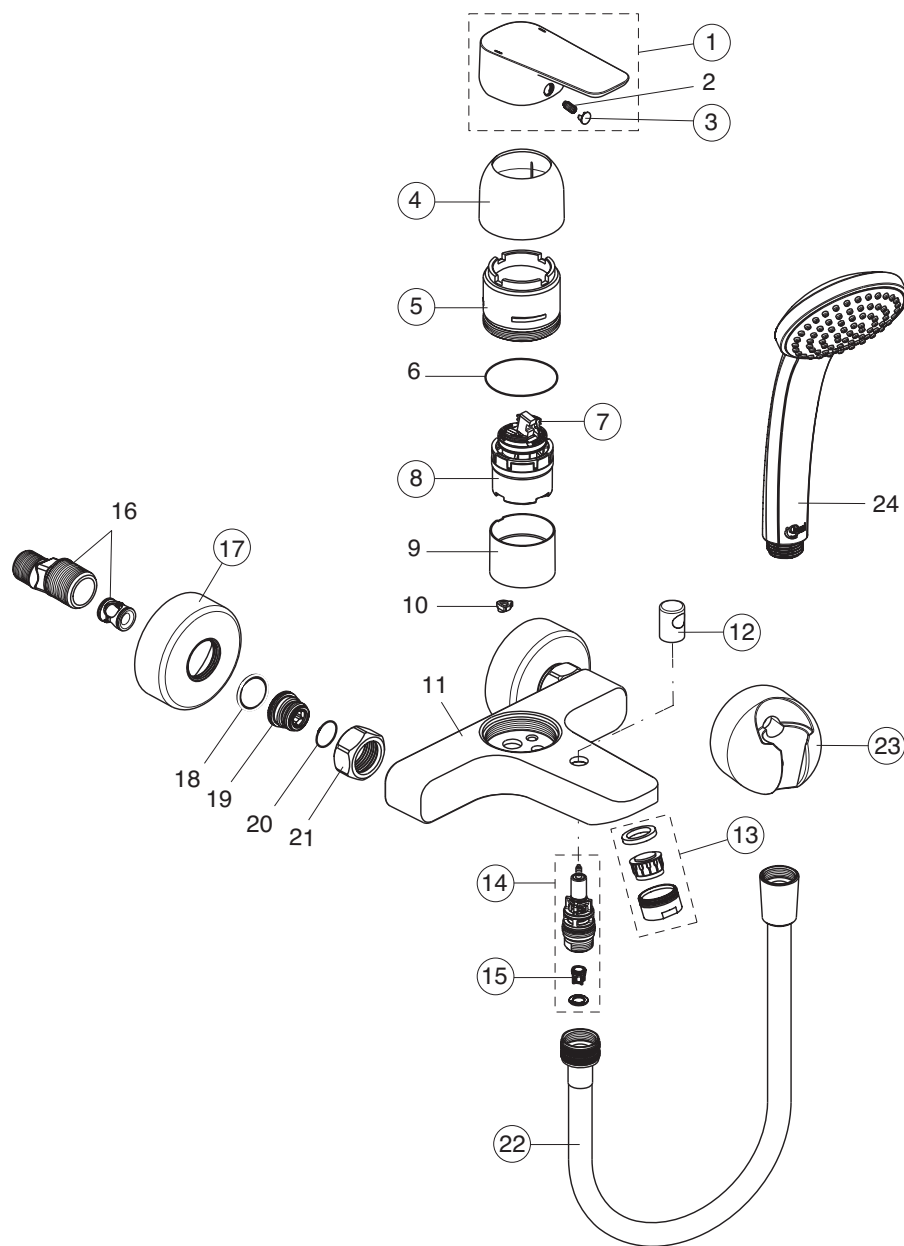

Rubinetteria

Ceraplan III

B0719AA

Miscelatore per vasca/doccia

pos.	Descrizione	Codici
1	Maniglia D/40	B961117AA
3	Tappo di copertura fissaggio maniglia	B960473AA
4	Rosetta decorativa	B960473AA
5	Viti M46x1,5	B960779AA
7	Limitatore di temperatura	A861181NU
8	Cartuccia Click Ø38 mm	B961491NU
12	Pomolo deviatore	B960486AA

pos.	Descrizione	Codici
13	Neoperl a vite M24x1-D	A960537AA
14	Deviatore automatico	B960167AA
15	Valvola di ritegno	A960944NU
17	Rosone sottomaniglia	B960242AA
21	Flessibile 1500 mm a doppia aggiratura	B960604AA
22	Staffa a muro fissa	B9467AA