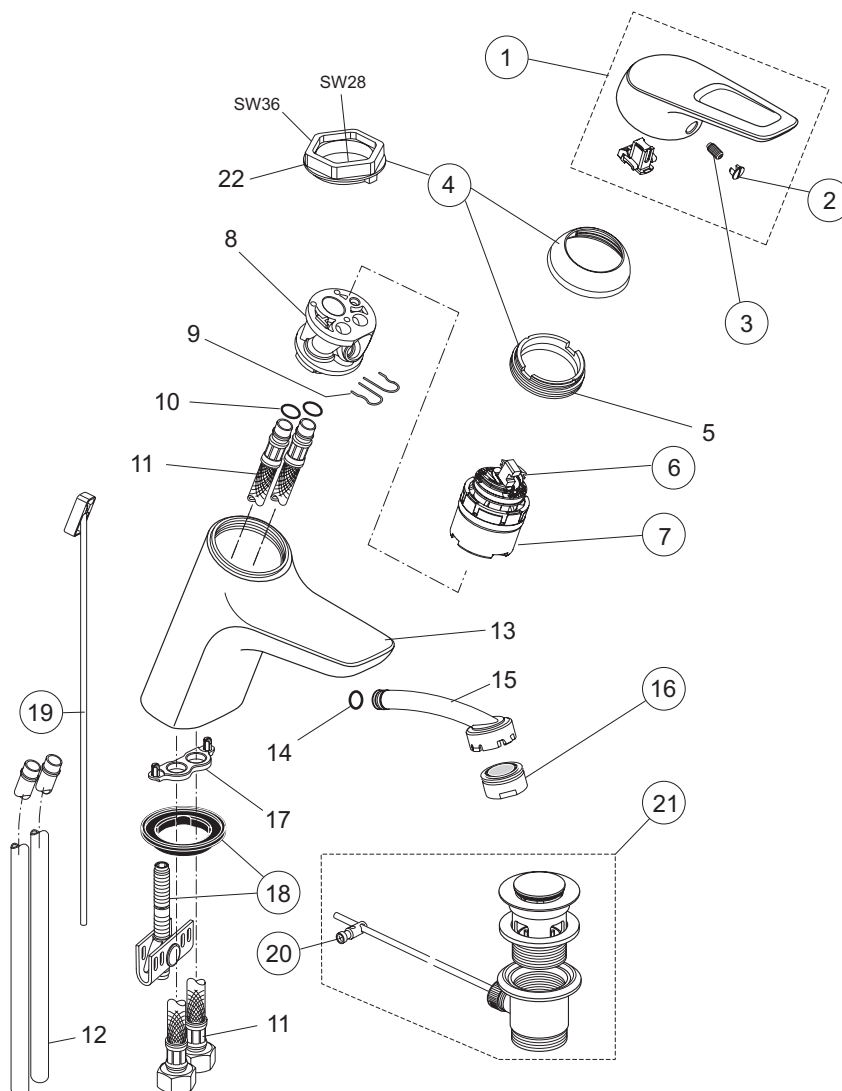

Rubinetteria

Ceramix Blu

A5653AA - A5646AA Miscelatore per lavabo con tubi rigidi e tubi flessibili

Versione in produzione da giugno 2018

pos.	Descrizione	Codici
2	Tappo di copertura fissaggio maniglia	A963054NU
3	Grano M5x10 fissaggio	A963309NU
4	Cappuccio D40 + vite M43x1,5 / M41x1,5	B960862AA
6	Limitatore di temperatura	A861181NU
7	Cartuccia Ø38 mm completa	A861156NU

pos.	Descrizione	Codici
16	Aeratore M24x1 -A-	A960321AA
18	Set di fissaggio	A960949NU
19	Astina saltarello completa	A963357AA
20	Morsetto per asta di comando scarico	A963404NU
21	Piletta completa	A961230AA