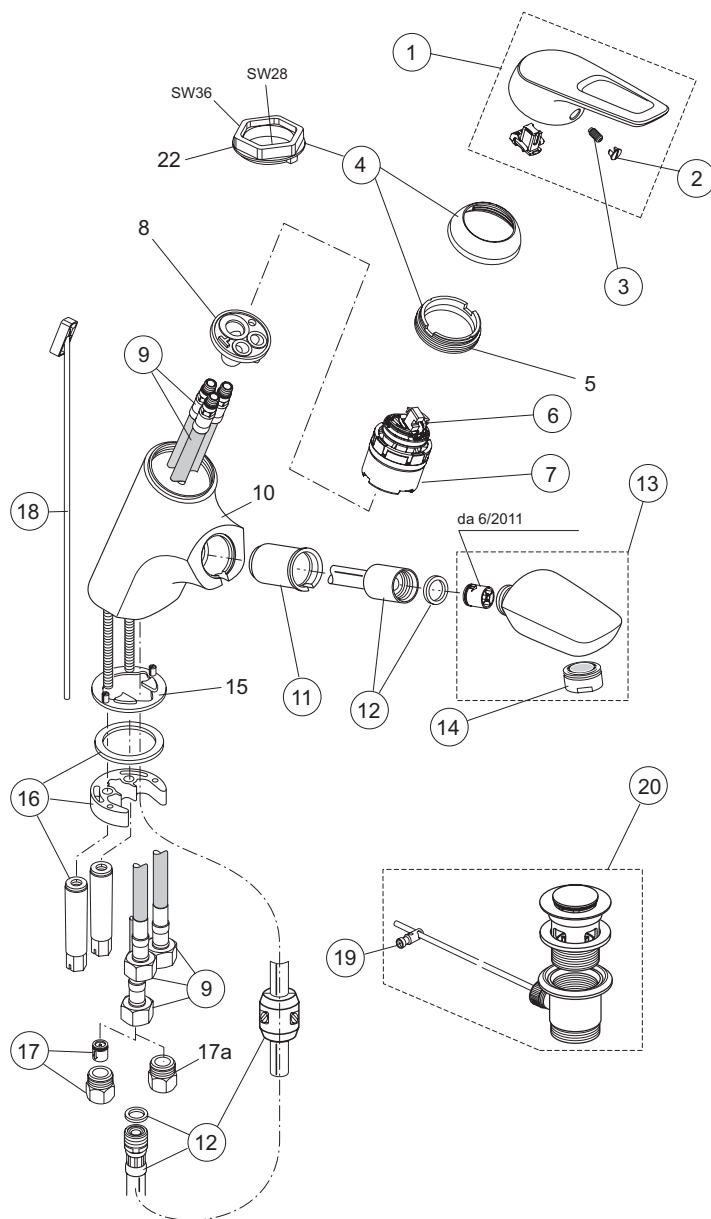

Rubinetteria Ceramik Blu

A5654AA Miscelatore per lavabo

Versione in produzione da giugno 2018

pos.	Descrizione	Codici
2	Tappo di copertura fissaggio maniglia	A963054NU
3	Grano M5x10 fissaggio	A963309NU
4	Cappuccio D40 + vite M43x1,5 / M41x1,5	B960862AA
6	Limitatore di temperatura	A861181NU
7	Cartuccia Ø40 mm completa	A861156NU
9	Set alimentazione flessibili M8x1 / G3/8	A962370NU
11	Salva flessibile A1531/1532	A960911NU
12	Tubi flessibili G1/2 / M15x1	A963807NU

pos.	Descrizione	Codici
13	Doccetta completa	A963693AA
14	Aeratore M24x1 -B-	A960932AA
16	Kit di fissaggio	A963696NU
17	Nipple con Valvola di ritegno G3/8	A963700NU
18	Astina saltarello completa	A963357AA
19	Morsetto per asta di comando scarico	A963404NU
20	Piletta completa	A961230AA