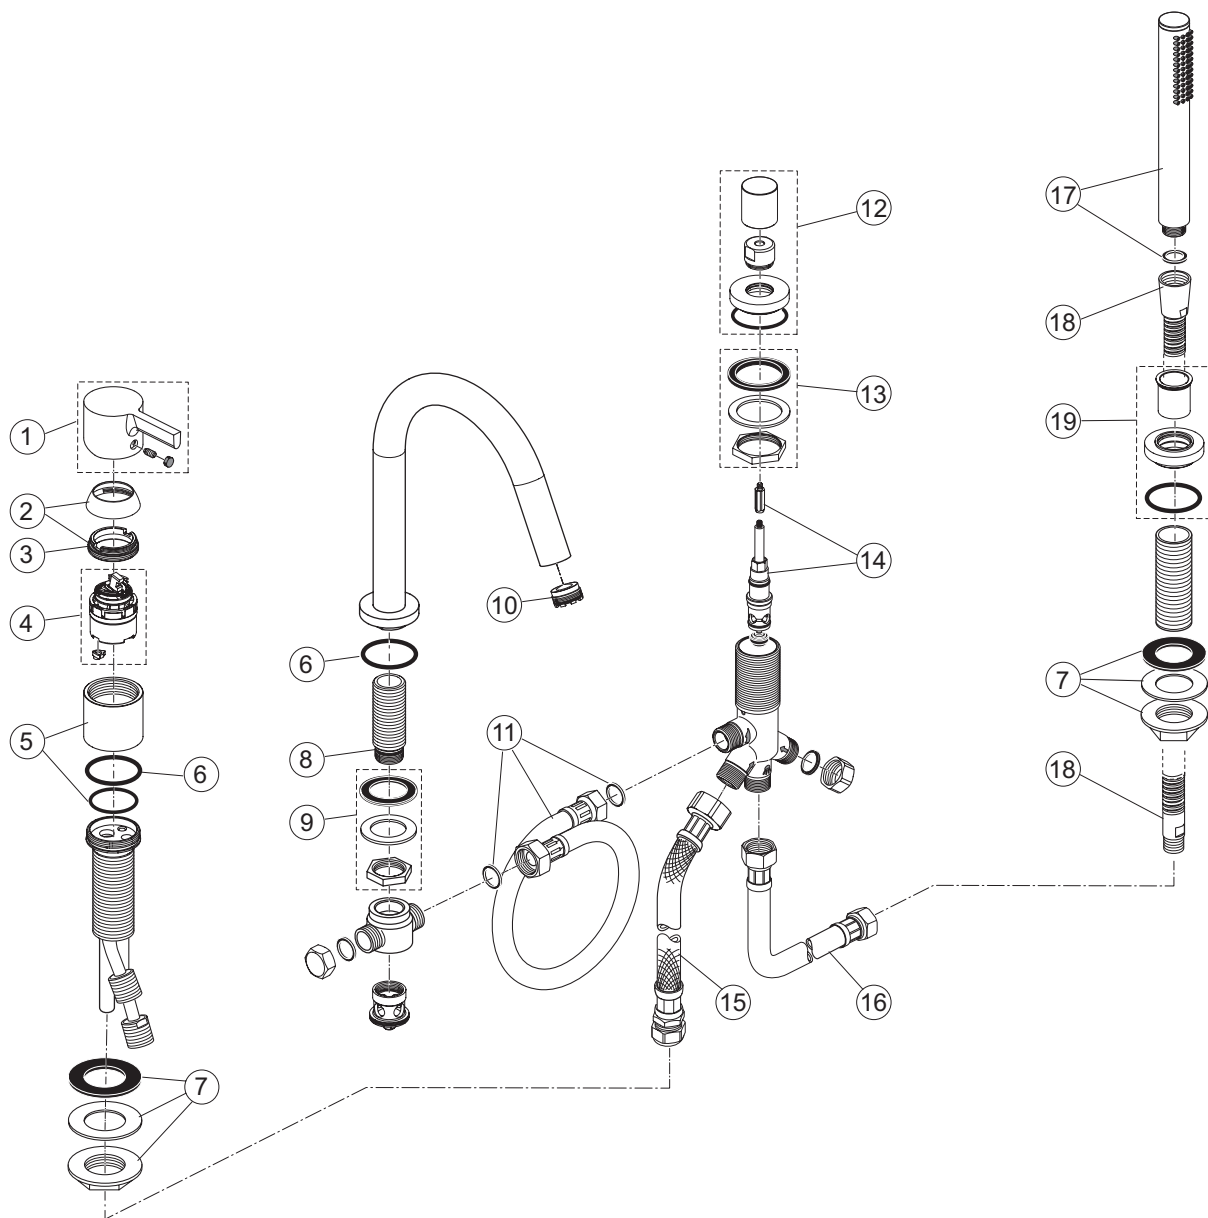

Rubinetteria
Joy

BC789AA
Gruppo bordo vasca 4 fori

Per ordinare il pezzo di ricambio sostituire **XX** con il codice della finitura desiderata
Cromato= **AA** Silver storm= **GN** Brushed Gold= **A2** Magnetic Grey= **A5**

pos.	Descrizione	Codici
1	Maniglia	B961665XX
2	Cappuccio	B961661XX
3	Vite M41x1,5 / M38x1,5 + chiave	B961374NU
4	Cartuccia Ø38 mm + chiave	A861156NU
5	Piastra con O-Ring	A861473XX
6	O-Ring Ø40x3 mm	H962197NU
7	Set fissaggio	H960294NU
8	O-Ring Ø17x2 mm	A860777NU
9	Set fissaggio bocca erogazione	A961811NU
10	Aeratore M24x1 + chiave	A960395NU

pos.	Descrizione	Codici
11	Tubi flessibili 2xG1/2 - 520 mm	H960312NU
12	Pomolo deviatore completo	A861474XX
13	Set di fissaggio deviatore	A963026NU
14	Deviatore completo	H960987NU
15	Tubi flessibili G1/2 - Ø12 - 400 mm	A962823NU
16	Tubi flessibili G1/2 - M15x1	H960185NU
17	Doccetta	A861411XX
18	Flessibile doccetta G1/2 - 15x1	H960440XX
19	Gomito a muro	A861475XX