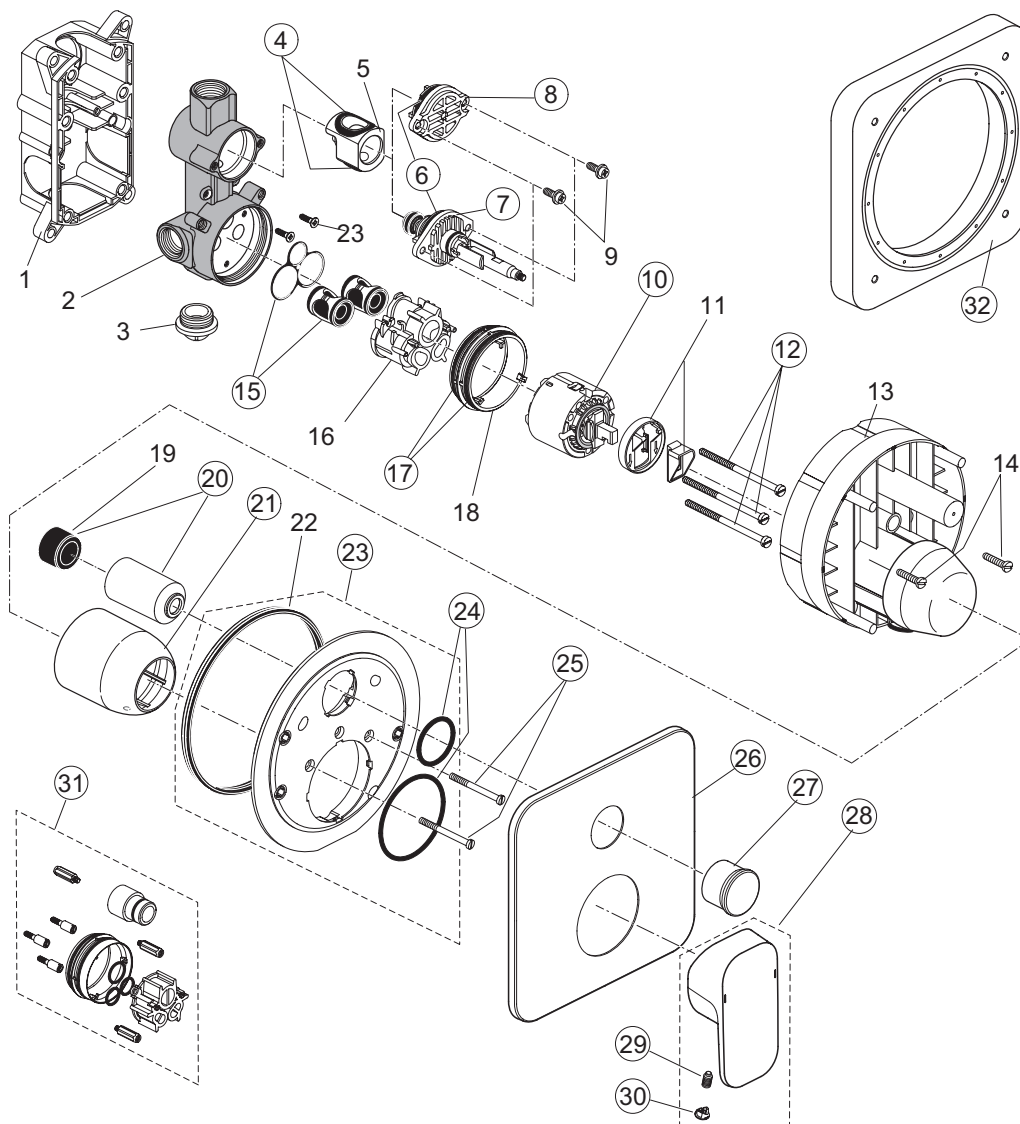

Rubinetteria Tonic II

A6342AA - A6343AA Miscelatore incasso doccia e vasca/doccia

pos.	Descrizione	Codici
4	Set O-Ring	A963523NU
6	O-Ring Ø28,3x1,78 mm	A963925NU
7	Deviatore completo	A963952NU
8	Tappo chiusura deviatore + pos. 9	A963949NU
10	Cartuccia Ø47 mm	A960500NU
12	Viti M4x69 per fissaggio cartuccia	A963783NU
15	Set dispositivo antirumore	A963954NU
17	O-Ring Ø47,3x1,78 mm	A963526NU
20	Cappuccio per deviatore kit 2 Easy Box	A860902AA
21	Cappuccio	A963571AA
23	Incasso completo + pos. 25	A860899NU

pos.	Descrizione	Codici
24	Set O-Ring	A961649NU
25	Viti fissaggio cartuccia	A963176NU
26	Piastra incasso v/d (A6343AA)	A860900AA
	Piastra incasso d (A6342AA)	A860898AA
27	Pomolo deviatore	A860901AA
28	Maniglia	A860896AA
29	Grano M5x10 DIN915	A963309NU
30	Indice maniglia completa	B960473AA
31	Prolunga miscelatore incasso v/d 20 mm	A6680AA
	Prolunga miscelatore incasso d 20 mm	A6679AA
32	Cornice di compensazione per piastra 20 mm	A6678AA