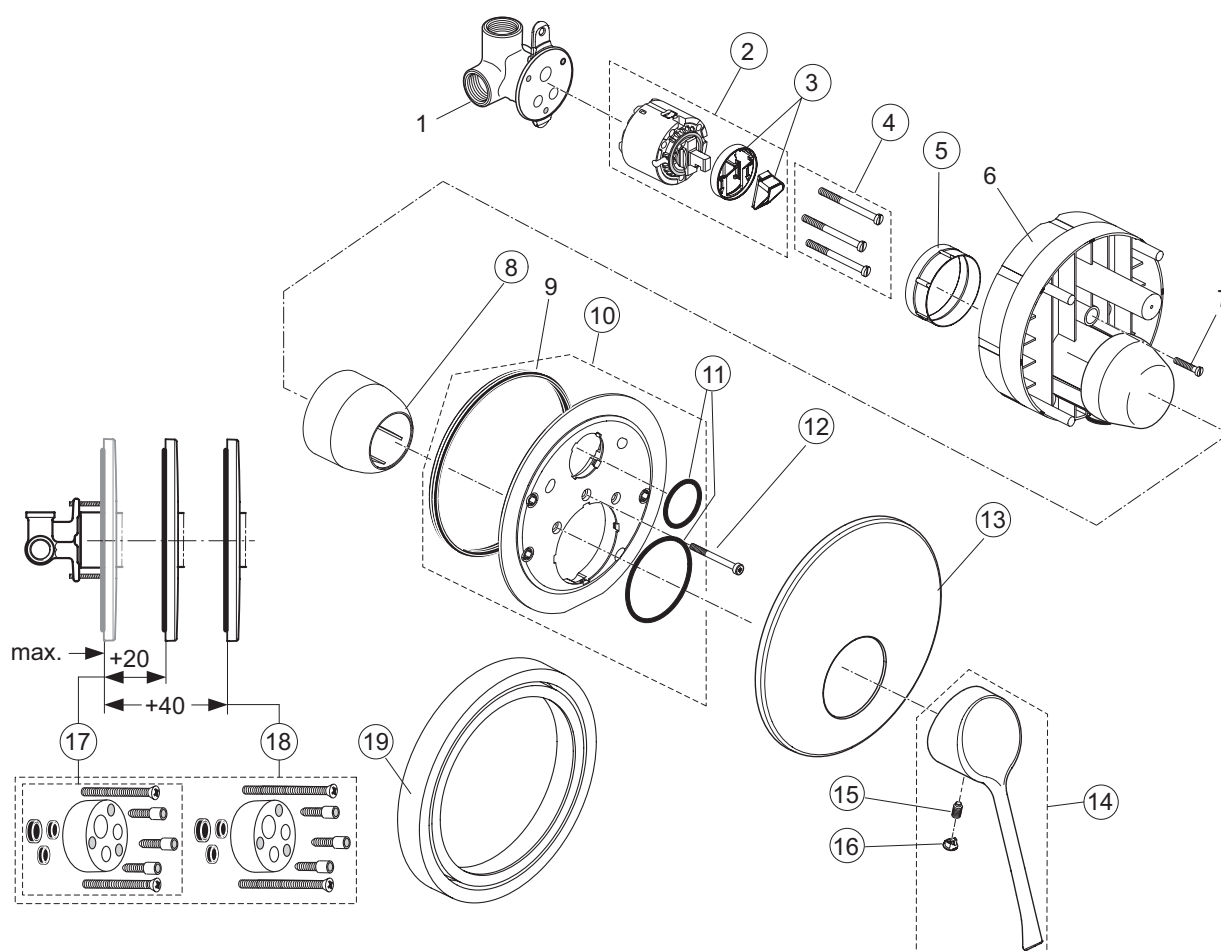

Rubinetteria

Base

A6727AA

Miscelatore incasso doccia a leva lunga

pos.	Descrizione	Codici
1	Cartuccia Ø47 mm	A960178NU
3	Kit EKO	A860700NU
4	Viti cilindriche	A963176NU
5	Anello di fissaggio	A963048NU
8	Cappuccio	A963935AA
10	Tenuta rosone (flat) incasso universale	A860899NU
11	Set O-Ring	A961649NU
12	Viti cilindriche M4x30	A960559AA

pos.	Descrizione	Codici
13	Piastra incasso doccia Ø163	A860946AA
14	Maniglia	B960895AA
15	Pin M5x10 DIN915	A963309NU
16	Tappo coprivite	A963931NU
17	Kit prolunga da 20 mm	A961168AA
18	Kit prolunga da 40 mm	A961462AA
19	Cornice di compensazione da 20 mm	A6677AA