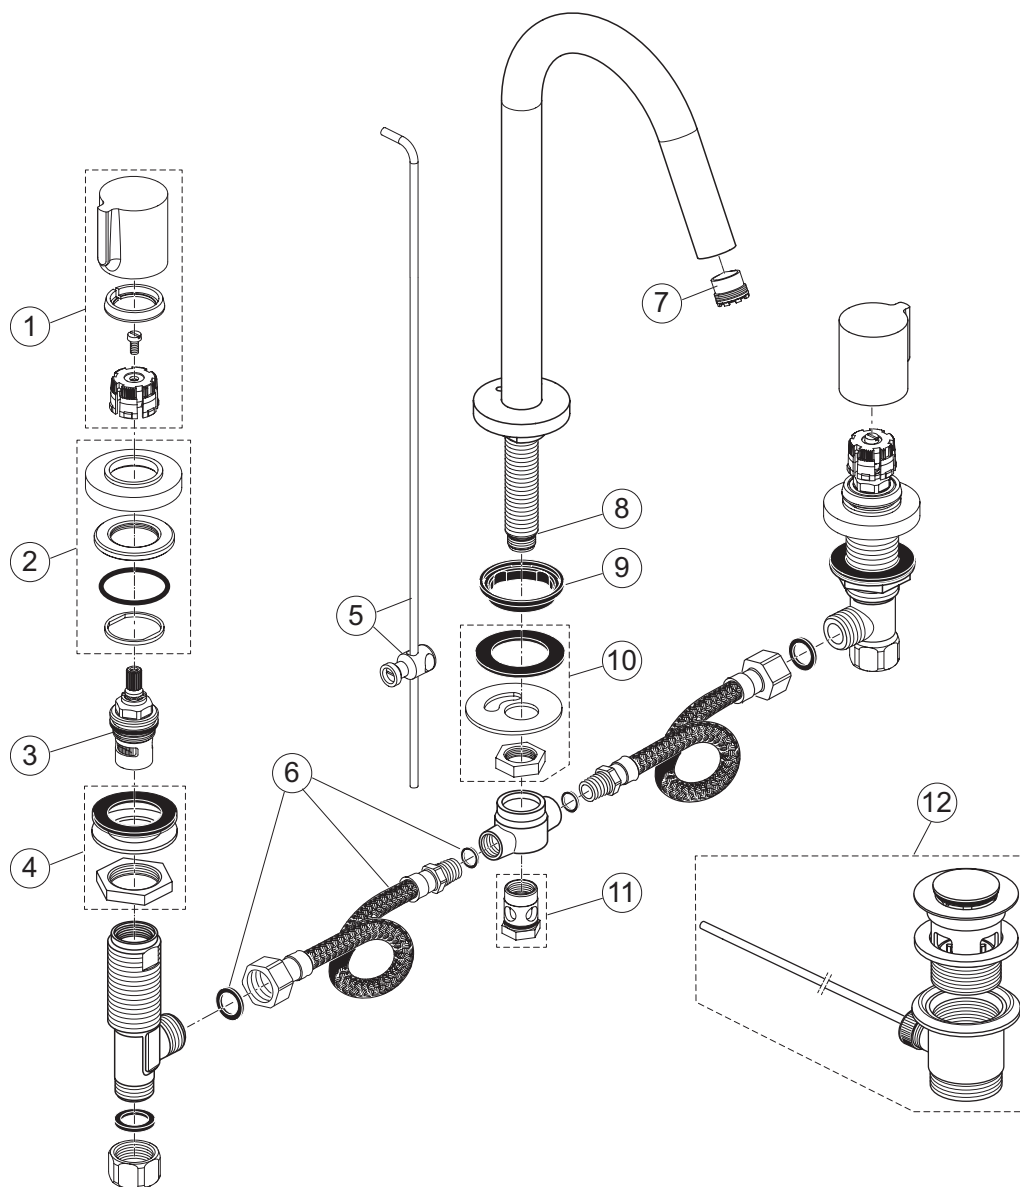

Rubinetteria
Joy

BC783
Miscelatore lavabo a 3 fori

Per ordinare il pezzo di ricambio sostituire XX con il codice della finitura desiderata
Cromato= AA Silver storm= GN Brushed Gold= A2 Magnetic Grey= A5

pos.	Descrizione	Codici
1	Maniglia	B961664XX
2	Kit piastre fissaggio	A861478XX
3	Cartuccia G1/2 90° completa (caldo)	A861243NU
	Cartuccia G1/2 90° completa (freddo)	A861244NU
4	Set di fissaggio	H960279NU
5	Set asta di scarico completa	A861479XX
6	Flessibile completo 300 mm	A963197NU

pos.	Descrizione	Codici
7	Aeratore M16,5x1 - 5 l/min	A962708NU
8	O-Ring Ø9x1,5 mm	A962963NU
9	Fissaggio	A961302NU
10	Set di fissaggio bocca erogazione	A962342NU
11	Ghiera M14x1 completa	A963007NU
12	Piletta	A961230XX