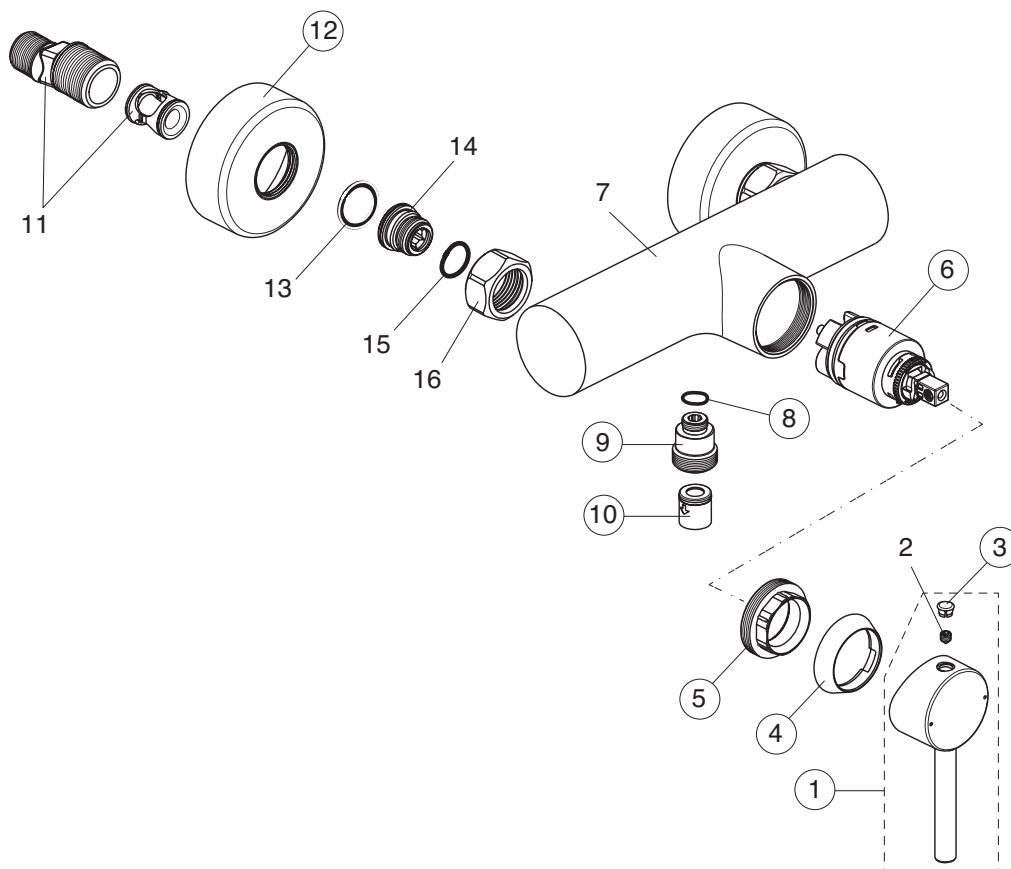

Rubinetteria
Ceraline

BC200AA
Miscelatore esterno doccia

pos.	Descrizione	Codici
1	Leva	B961520AA
3	Tappo per copertura vite maniglia	A961157AA
4	Cappuccio	B961473AA
5	Ghiera M38x1,5	B961474NU
6	Cartuccia Ø35 mm	B961480NU

pos.	Descrizione	Codici
8	O-Ring Ø10x1,5 mm	B960645NU
9	Nipple G1/2-M12x1	B960646AA
10	Valvola di ritegno	B961346NU
12	Piastra	B960242AA