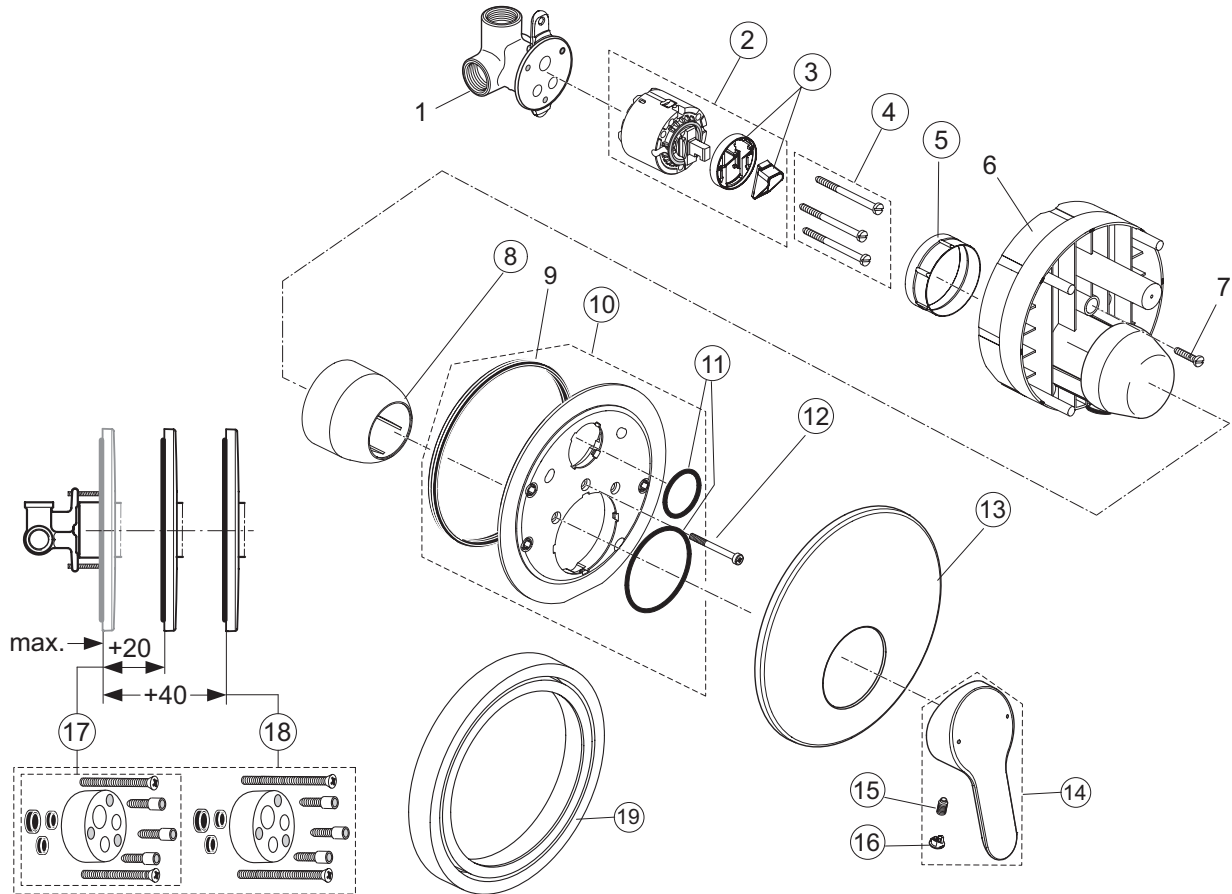

Rubinetteria
Alpha

A7184AA
Miscelatore incasso doccia

pos.	Descrizione	Codici
2	Cartuccia Ø47 mm	A960500NU
3	Kit EKO per cartuccia Click	A860700NU
4	Viti fissaggio cartuccia	A963176NU
5	O-Ring	A963298NU
8	Cappuccio 3502/3	A961760AA
10	Set rosone incasso universale	A860899NU
11	Set O-Ring	A961649NU
12	Vite per maniglia	A960559NU

pos.	Descrizione	Codici
13	Piastra incasso doccia Ø163 mm	A860946AA
14	Maniglia	A861324AA
15	Grano M5x8 fissaggio maniglia	A963309NU
16	Tappo di copertura fissaggio maniglia	B960473AA
17	Prolunga 20 mm completa 3502/2349 NT	A961168AA
18	Prolunga 40 mm completa A3502	A961462AA
19	Cornice di compensazione per piastra tonda	A6677AA