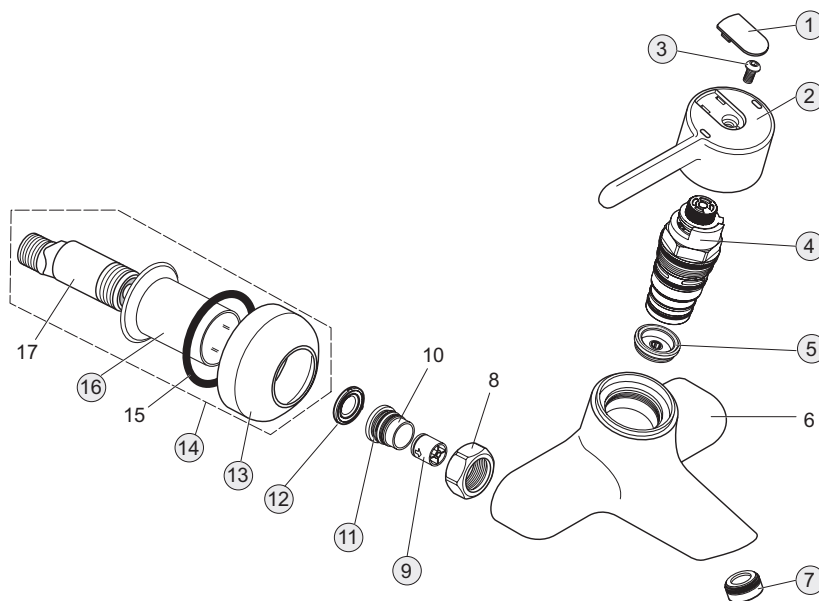

Rubinetteria
Ceraplus

A4162AA
Miscelatore progressivo esterno vasca a leva lunga

pos.	Codici
1	A961449AA
2	A961456AA
3	A961950NU
4	E960575NU
5	E960664NU
7	B960568AA
9	A860415NU
11	A961810NU
12	A962160NU
13	A960599AA
14	A961893AA
16	A961927AA