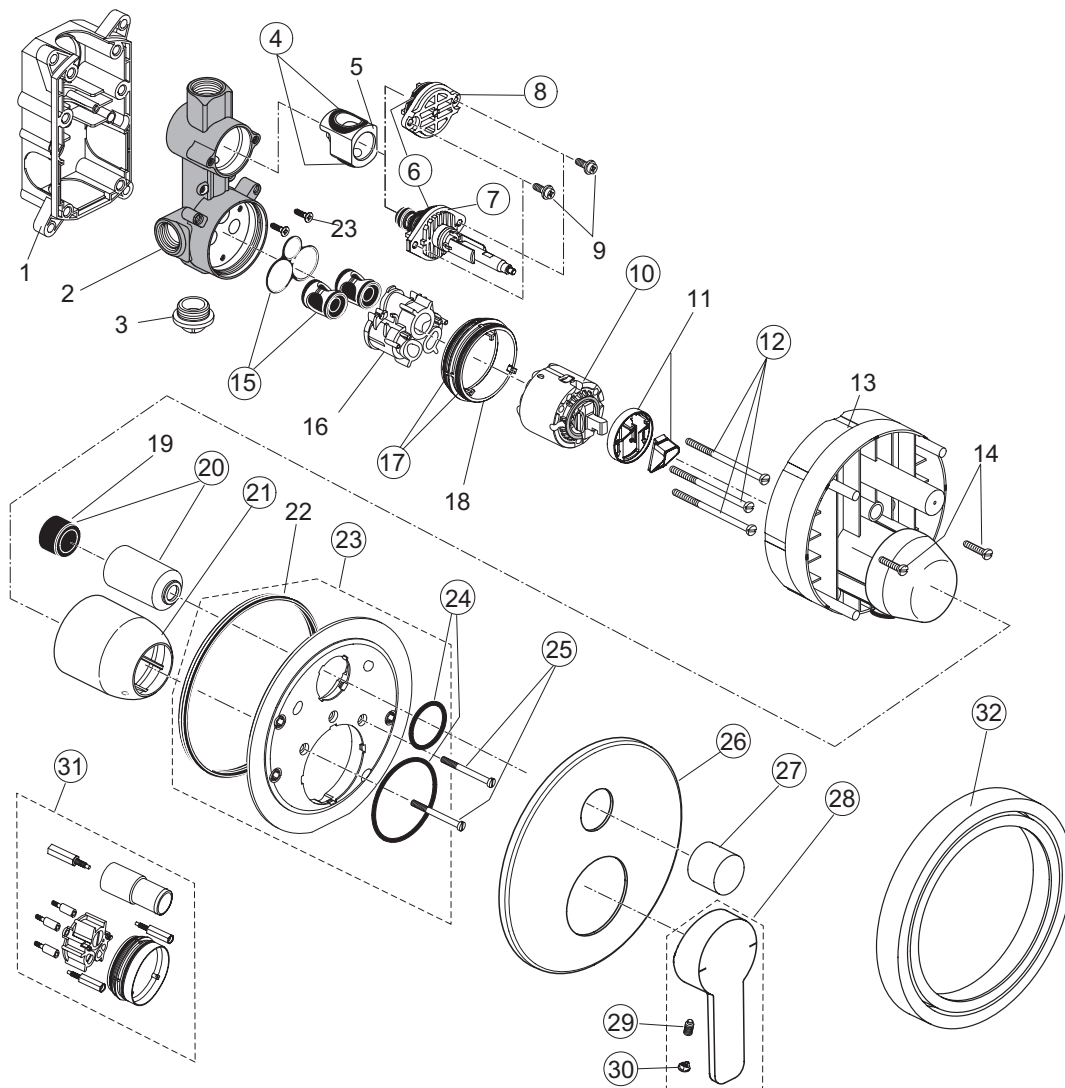

Rubinetteria

Gió

A6669AA - A6670AA

Miscelatore incasso doccia e vasca/doccia

pos.	Descrizione	Codici
4	Set O-Ring	A963523NU
6	O-Ring Ø28,3x1,78mm	A963925NU
7	Deviatore completo	A963952NU
8	Tappo chiusura deviatore + pos. 9	A963949NU
10	Cartuccia Ø47 mm	A960500NU
12	Vite cilindrica M4x69	A963783NU
15	Set dispositivo antirumore	A963954NU
17	O-Ring Ø47,3x1,78 mm	A963526NU
20	Cappuccio per deviatore	A860902AA
21	Cappuccio	A963571AA
23	Tenuta rosone incasso universale	A860899NU

pos.	Descrizione	Codici
24	Set O-Ring	A961649NU
25	Vite cilindrica M4x39	A963176NU
26	Piastra (A6669AA)	A861096AA
	Piastra (A6670AA)	A861097AA
27	Deviatore	A860989AA
28	Maniglia	F960980AA
29	Vite M5x10 DIN915	A963309NU
30	Tappo di copertura fissaggio maniglia	B960473AA
31	Prolunga per incassi v/d 20 mm	A6680AA
	Prolunga per incassi d 20 mm	A6679AA
32	Cornice di compensazione per piastra tonda	A6677AA