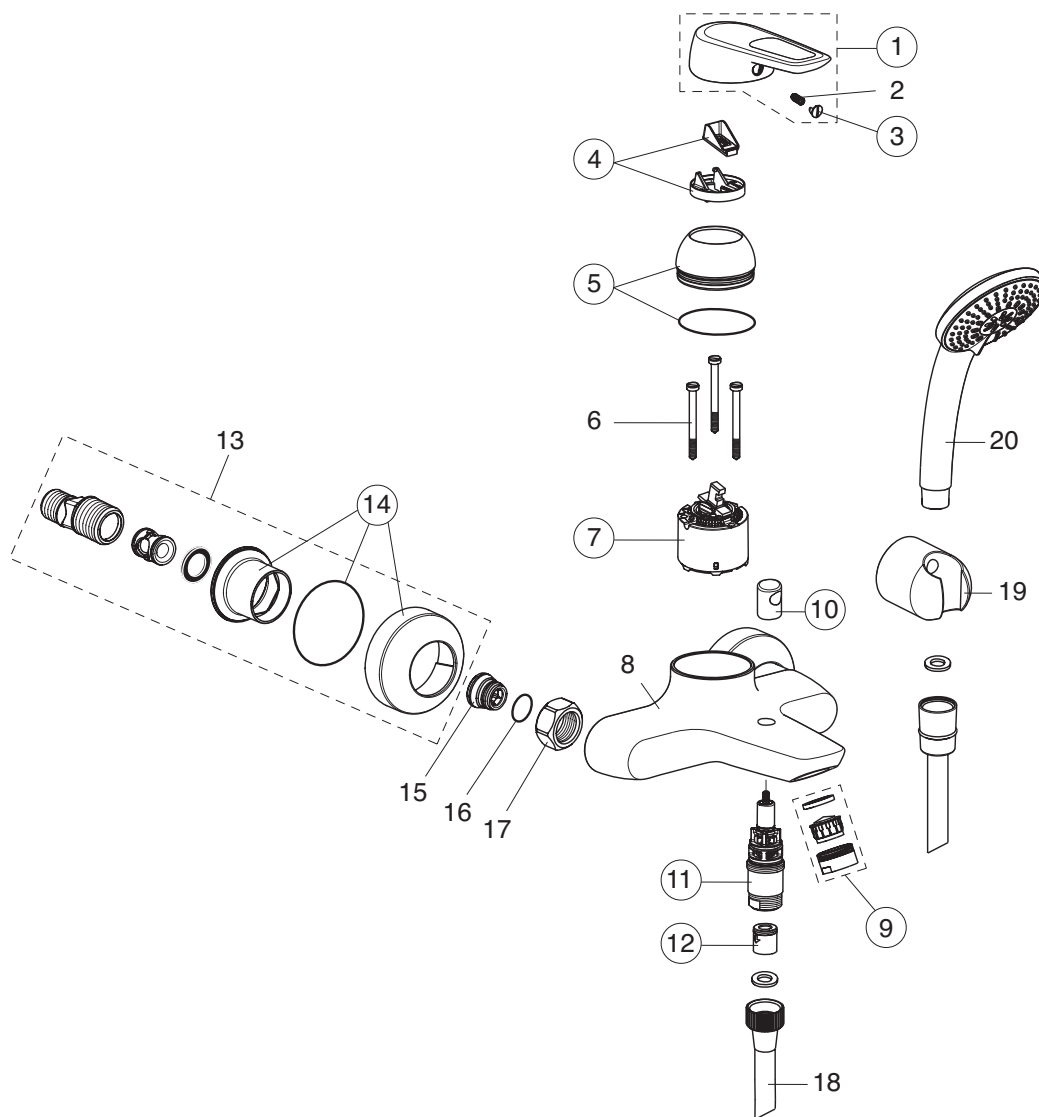

Rubinetteria

Ceramix Blu

B9491AA

Miscelatore esterno vasca/doccia

pos.	Descrizione	Codici
1	Maniglia	A963227AA
3	Tappo di copertura fissaggio maniglia	A963054NU
4	Kit EKO per cartuccia Click	A860700NU
5	Cappuccio con O-Ring	B960276AA
7	Cartuccia Ø47 mm	A960500NU
9	Aeratore Perlator M24x1-C	B961059AA

pos.	Descrizione	Codici
10	Pomolo deviatore	B960486AA
11	Deviatore automatico	B960969AA
12	Valvola di ritegno	B961346NU
14	Rosone completo	B960365AA
18	Flessibile 1500 mm a doppia aggaffatura	B960604AA