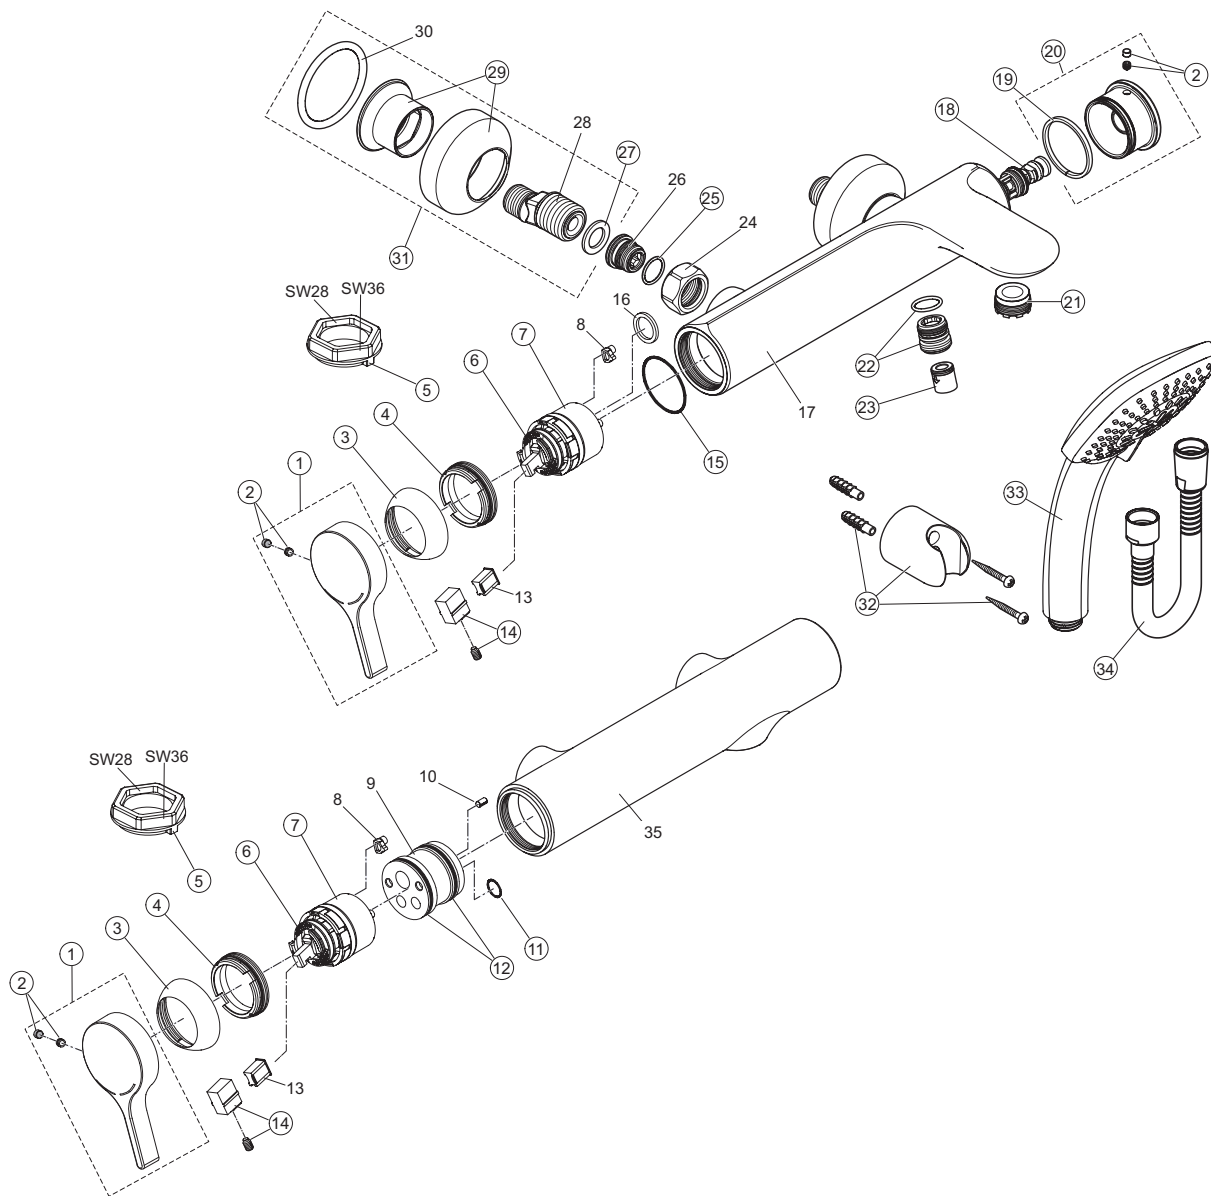

Rubinetteria Melange

A4269AA - A4272AA Miscelatore esterno vasca/doccia

Versione in produzione da maggio 2018

pos.	Descrizione	Codici
1	Leva	A962319AA
2	Grano M5x5 DIN916 per fissaggio maniglia	A962041NU
3	Cappuccio	B961373NU
4	Vite M41x1,5 / M38x1,5	B961374NU
5	Chiave per vite pos. 4	B960650NU
6	Limitatore temperatura	A861181NU
7	Cartuccia Ø38 mm + pos. 5 + 8	A861156NU
11	O-Ring Ø9x1,50 mm	A962963NU
12	O-Ring Ø35x2,0 mm	A961304NU
14	Adattatore maniglia + vite	A861317NU
15	O-Ring Ø38x2,5 mm (contenuto in pos. 7)	A962041NU
18	Deviatore completo	A962047AA

pos.	Descrizione	Codici
19	Set guarnizioni x pomolo deviatore (2 pz.)	A960445NU
20	Deviatore completo	A962048AA
21	Aeratore M24x1 + chiave	A962002NU
22	Nipple completo	A963651NU
23	Valvola ritegno (2 pz.) DW15	A962594NU
25	O-Ring Ø15,6x1,78 mm	A961182NU
27	Guarnizioni raccordo a S (1 pz.) Ø24x15x2	A961139NU
29	Piastra interna ed esterna	A962049AA
31	Raccordo a S	A962050AA
32	Supporto doccia fisso	A2401AA
33	Doccetta 4F CR	T2439AA
34	Flessibile 1,25 m Idealflex	A3306AA