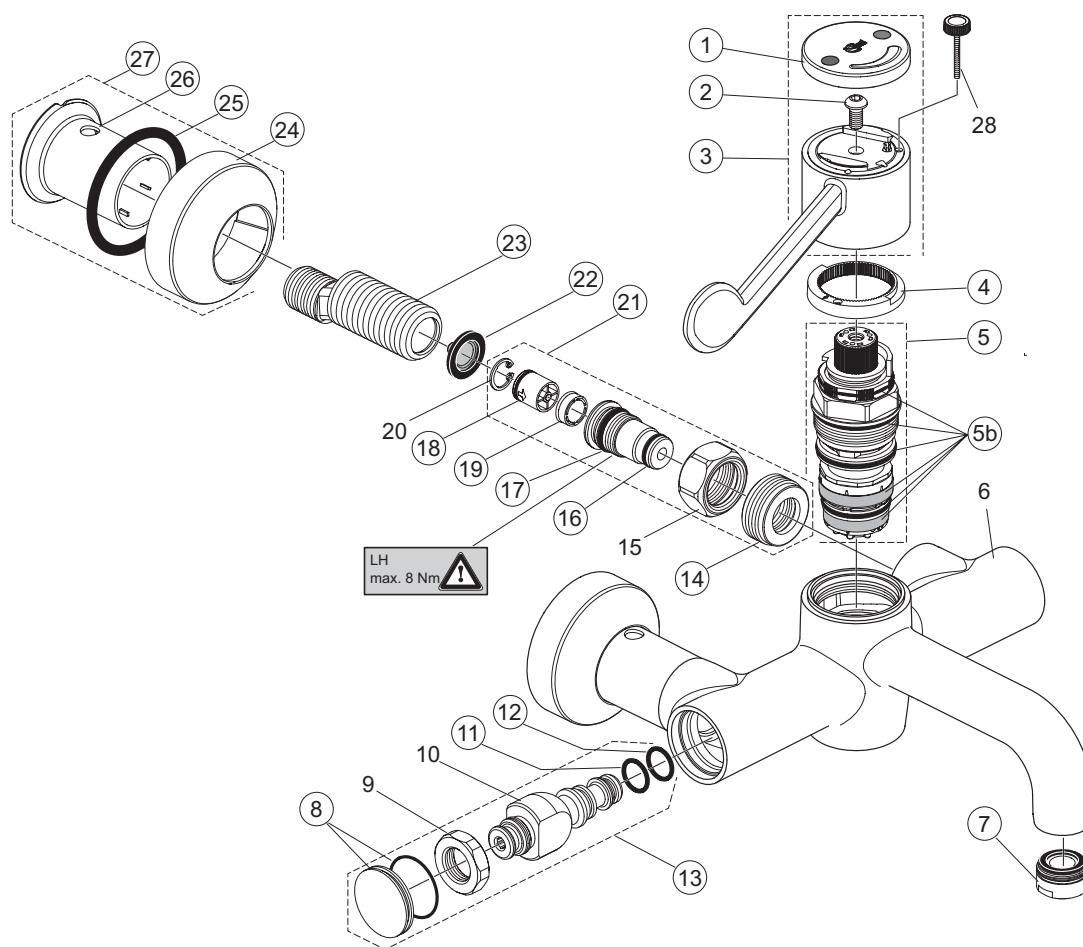

Rubinetteria

Ceraplus 2

A6691AA

Miscelatore termostatico progressivo lavabo a parete

pos.	Descrizione	Codici
1	Copertura maniglia	A861120AA
2	Vite M6x12	A961950NU
3	Maniglia completa	A861121AA
4	Guarnizione	A861122NU
5	Cartuccia termostatica sequenziale	A861123NU
5b	Set guarnizioni cartuccia	A861166NU
7	Aeratore M24x1	A961625AA
8	Tappo con O-Ring Ø30x2 mm	A861124AA
11	O-Ring Ø13x2 mm	A861101NU
12	O-Ring Ø11x2 mm	A960942NU
13	Set parti interne corpo miscelatore lato dx	A861125AA
14	Isolante	A861126NU

pos.	Descrizione	Codici
16	O-Ring Ø12,42x1,78 mm (2 pz.)	A961332NU
17	O-Ring Ø17x2 mm (2 pz.)	A961810NU
18	Valvola di ritegno	F960942NU
19	Limitatore di portata 5,0 l/min	A861127NU
21	Set parti interne corpo miscelatore lato sx	A861128NU
22	Filtro	A962595NU
23	Raccordo ad S con connettore On/Off	B960607AT
24	Rosone	A960599AA
25	O-Ring Ø53,5x5 mm	A963840NU
26	Cappuccio interno	A961927AA
27	Rosone completo (2 set)	B960575AA