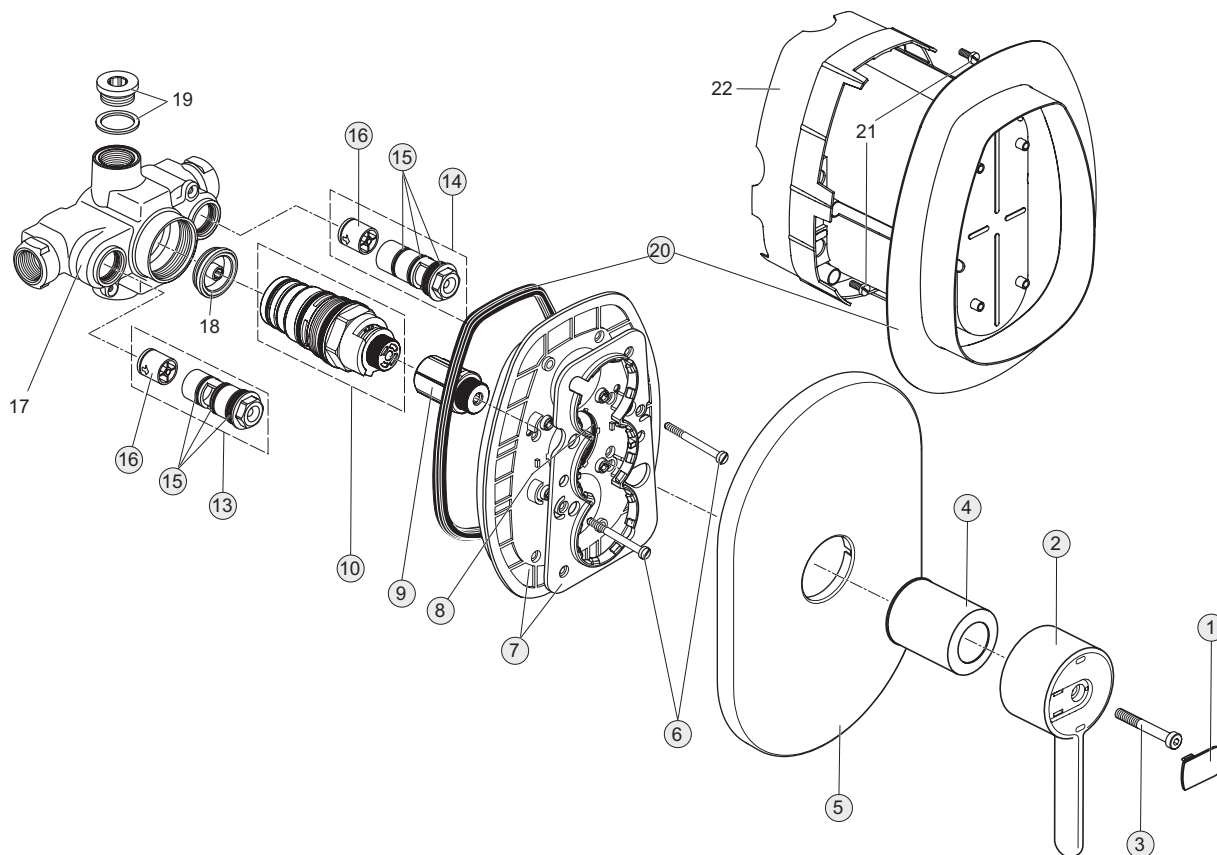

Rubinetteria

Ceraplus

A4090AA

Miscelatore progressivo incasso doccia a leva lunga

pos.	Descrizione	Codici
1	Indice maniglia	A961449AA
2	Maniglia a leva lunga	A961456AA
3	Vite M6x45	A961464NU
4	Cappuccio	A961467AA
5	Piastra	A960054AA
6	Viti cilindriche	A961957NU
7	Rosone	A963448NU
8	O-Ring Ø43x3 mm	A961623NU