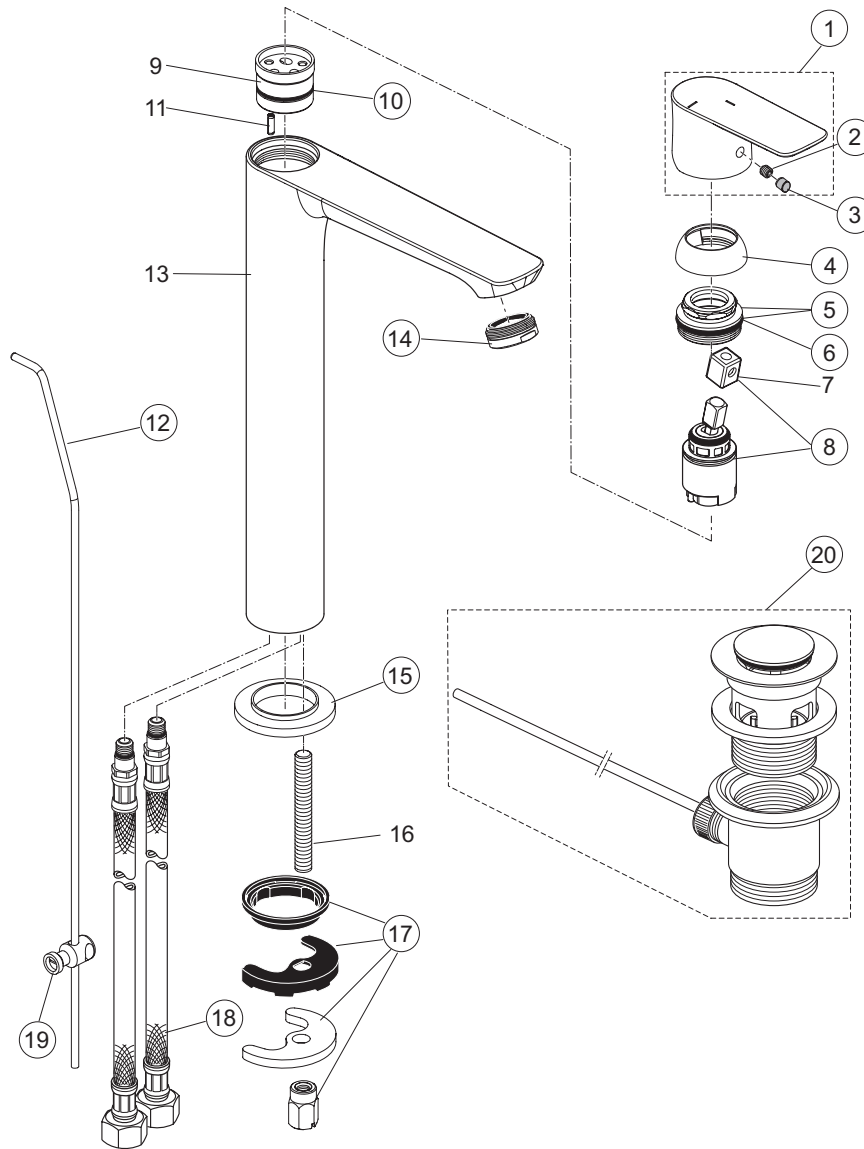

Rubinetteria

Connect AIR

A7026 - A7028

Miscelatore da appoggio su piano con Bluestart

Per ordinare il pezzo di ricambio sostituire **XX** con il codice della finitura desiderata
Cromato= **AA** Silver storm= **GN** Brushed Gold= **A2** Magnetic Grey= **A5**

pos.	Descrizione	Codici
1	Maniglia + pos. 7	A861403XX
2	Grano M5x5 DIN916 per fissaggio maniglia	A962041NU
3	Tappo di copertura fissaggio maniglia	A861223NU
4	Cappuccio	A861224XX
5	Ghiera M30x1 + pos. 6	A861225NU
6	O-Ring Ø28x2 mm	A963299NU
8	Cartuccia Kerox Ø25 mm + pos. 7	A861226NU
10	O-Ring Ø23,52x1,78 mm	A961855NU

pos.	Descrizione	Codici
12	Set asta di scarico completa + pos. 19	B960900XX
14	Aeratore M24x1 - 5 l/min	B961383XX
15	Base fissaggio	A861227XX
17	Set fissaggio	A964520NU
18	Tubi flessibili M8x1 - G3/8 - 620 mm	B960364NU
19	Morsetto per astina saltarello	A961172NU
20	Piletta completa	A961230XX