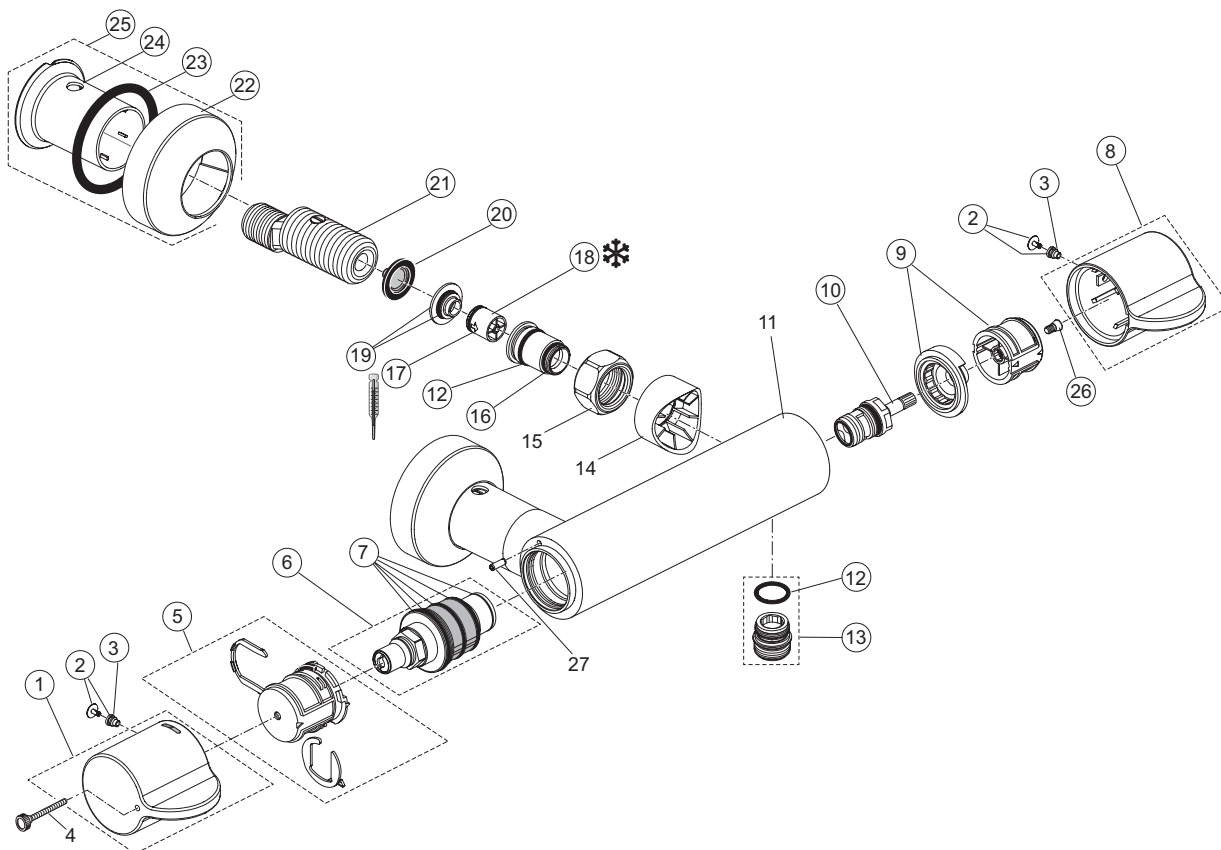

Rubinetteria

Ceraplus 2

BC118AA

Miscelatore esterno doccia

pos.	Descrizione	Codici
1	Manopola controllo temperatura	A861195AA
2	Tappo con vite	A962149AA
3	Vite M5x5	A961095NU
5	Regolatore di temperatura	A963 427NU
6	Cartuccia termostatica	A962229NU
7	O-Ring e viti per cartuccia	962230NU
8	Manopola controllo portata	A861196AA
9	Inserto maniglia completo	A963432NU
10	Cartuccia G1/2 90°	A963033NU
12	O-Ring Ø17x2 mm	A961810NU
13	Nipples aggancio flessibile 1/2"	A963651NU

pos.	Descrizione	Codici
16	O-Ring Ø4x1,78 mm	A962605NU
17	Valvola di ritegno (acqua calda)	F960942NU
18	Valvola di ritegno (acqua fredda)	N042977NU
19	O-Ring isolanti	A861197NU
20	Filtro	A962595NU
21	Connettore ad S On/Off	B960607AT
22	Cappuccio esterno	A960599AA
23	O-Ring Ø53,5x5 mm	A963840NU
24	Cappuccio interno	A961927AA
25	Cappuccio completo	B960575AA
26	Vite M4	A961337NU