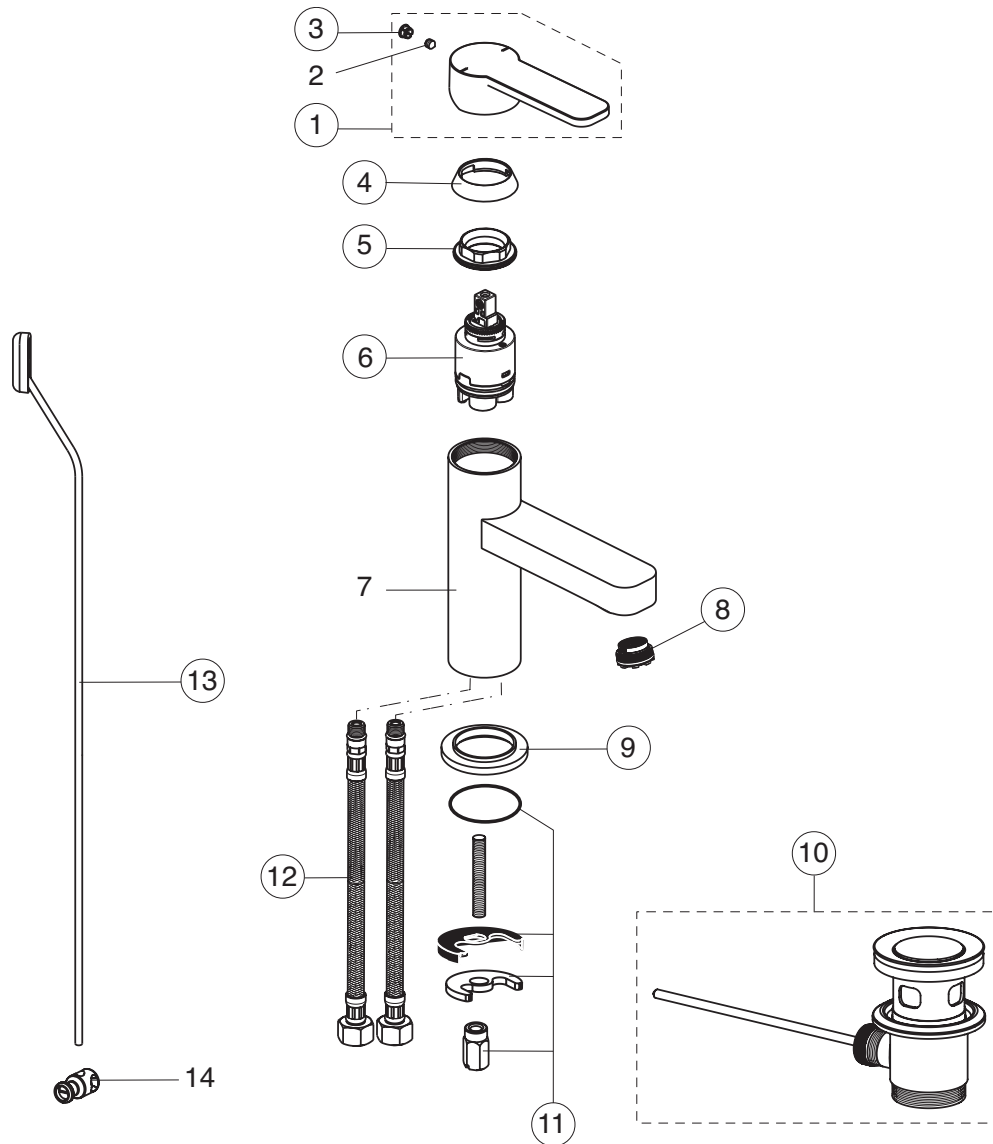

Rubinetteria
Gió

B0600AA - B0618AA
Miscelatore lavabo

pos.	Descrizione	Codici
1	Maniglia	B961037AA
3	Tappo di copertura fissaggio maniglia	A961157AA
4	Cappuccio	B961473AA
5	Ghiera M38x1	B961569NU
6	Cartuccia Ø35 mm	B961479NU
8	Aeratore Neoperl M21,5x1 - 5 l/min	B960889NU

pos.	Descrizione	Codici
9	Base fissaggio	B960712AA
10	Piletta completa	A962991AA
11	Kit fissaggio	B964702NU
12	Tubi flessibili G3/8 M10x1 - L445 mm	A963600NU
13	Astina saltarello completa	A960654AA
14	Morsetto per asta saltarello	A960239NU