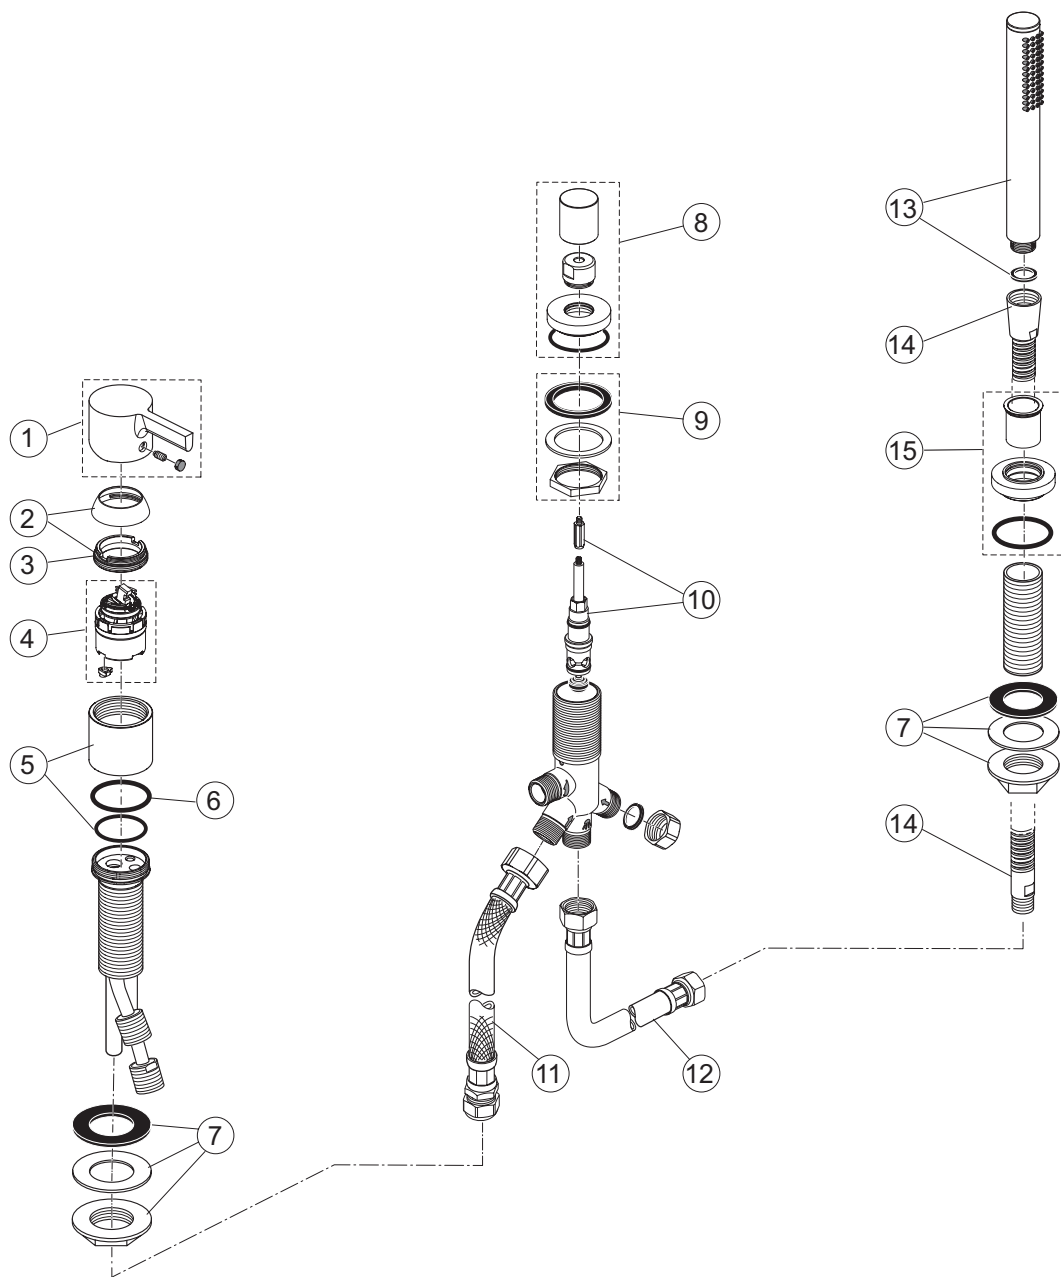

Rubinetteria
Joy

BC788AA
Gruppo bordo vasca 3 fori

Per ordinare il pezzo di ricambio sostituire **XX** con il codice della finitura desiderata
Cromato= **AA** Silver storm= **GN** Brushed Gold= **A2** Magnetic Grey= **A5**

pos.	Descrizione	Codici
1	Maniglia	B961665XX
2	Cappuccio M38x1,5	B961661XX
3	Vite M41x1,5 / M38x1,5 + chiave	B961374NU
4	Cartuccia Ø38 mm + chiave	A861156NU
5	Piastra O-Ring	A861473XX
6	O-Ring Ø40x3 mm	H962197NU
7	Set fissaggio	H960294NU
8	Pomolo deviatore	A861474XX

pos.	Descrizione	Codici
9	Set di fissaggio deviatore	A963026NU
10	Deviatore con estensione	H960987NU
11	Tubi flessibili G1/2 - Ø12 - 400 mm	A962823NU
12	Tubi flessibili G1/2 - M15x1	H960185NU
13	Doccetta	A861411XX
14	Flessibile doccia G1/2 - 15x1	H960440XX
15	Gomito a muro	A861475XX