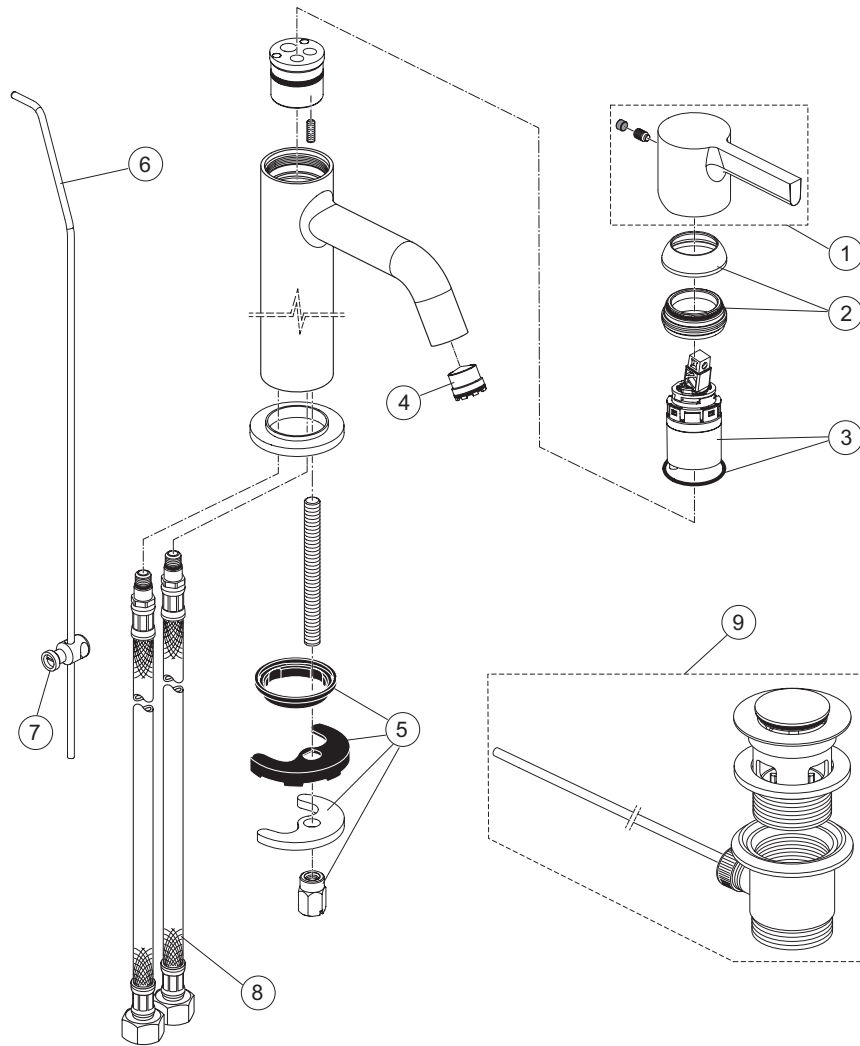

Rubinetteria
Joy

BC781 - BC782
Miscelatore da appoggio su piano

Per ordinare il pezzo di ricambio sostituire **XX** con il codice della finitura desiderata
Cromato= **AA** Silver storm= **GN** Brushed Gold= **A2** Magnetic Grey= **A5**

pos.	Descrizione	Codici
1	Maniglia	A861419XX
2	Cappuccio con O-Ring	A861417XX
3	Cartuccia Ø28 mm + O-Ring	A861397NU
4	Aeratore M24x1 - 5 l/min	A960197NU
5	Set di fissaggio	A960486NU

pos.	Descrizione	Codici
6	Set asta di scarico completa + pos. 8	B960900XX
7	Morsetto per astina saltarello	A961172NU
8	Tubi flessibili M8x1 - G3/8 - 620 mm	B960364NU
9	Piletta	A961230XX