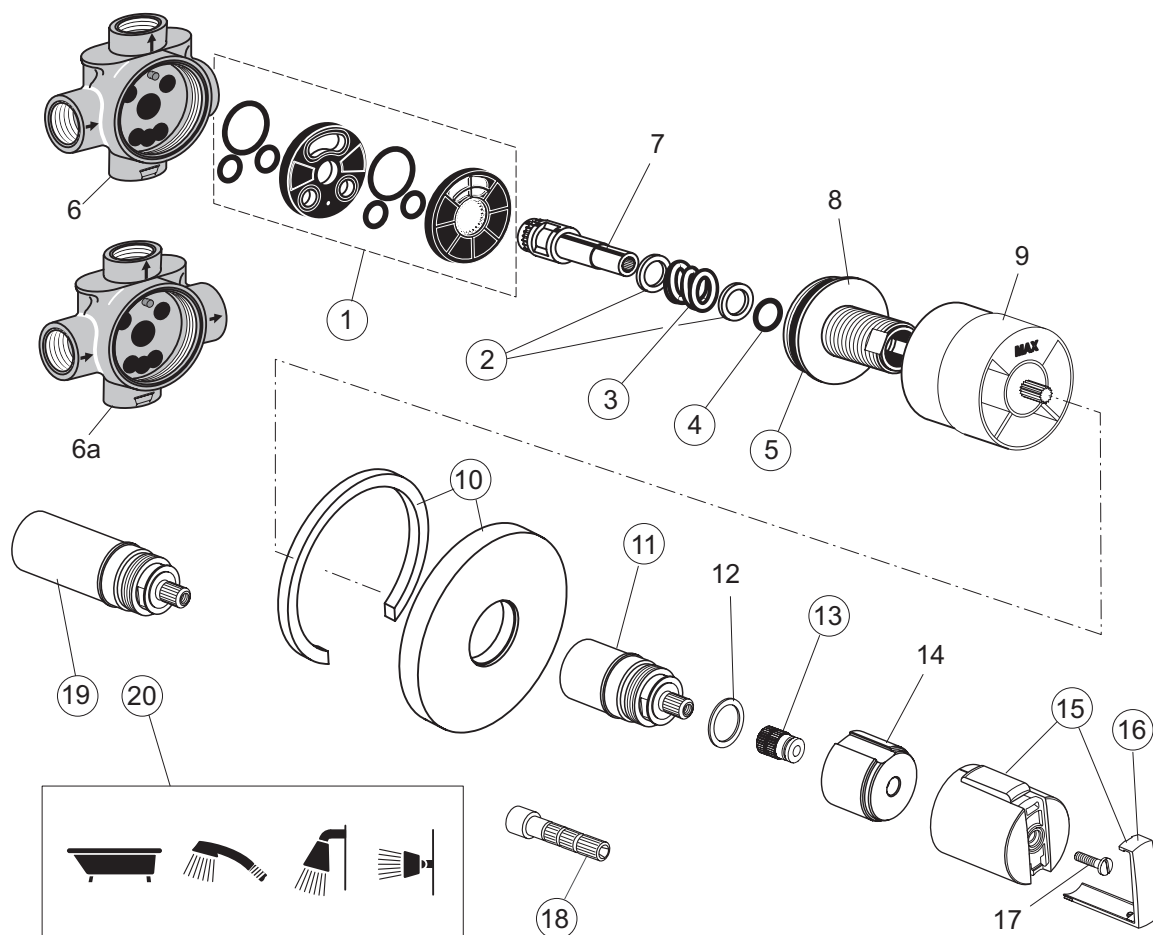

Rubinetteria
Melange

A2393AA - A2391AA
Deviatore a 3/4 vie

pos.	Descrizione	Codici
1	Commutatore completo A6356	A963470NU
2	Anello antifrizione (2 pz.) A6356	A963471NU
3	Anello di pressione A6356	A963472NU
4	O-Ring Ø12x2 mm	A963469NU
5	O-Ring Ø37,77x2,62 mm	A962574NU
10	Rosone	A963673AA
11	Manicotto per multi way	H860835NU

pos.	Descrizione	Codici
13	Vite + adattatore maniglia	H960873NU
15	Ceratherm 200 maniglia regolazione portata	A962947AA
16	Tappo per copertura vite maniglia	A962878AA
17	Piastra c/guarnizione per A4288CR	A962054AA
18	Prolunga	A860464NU
19	Prolunga per incassi	H3990NU
20	Simboli funzioni A6356	A963477NU