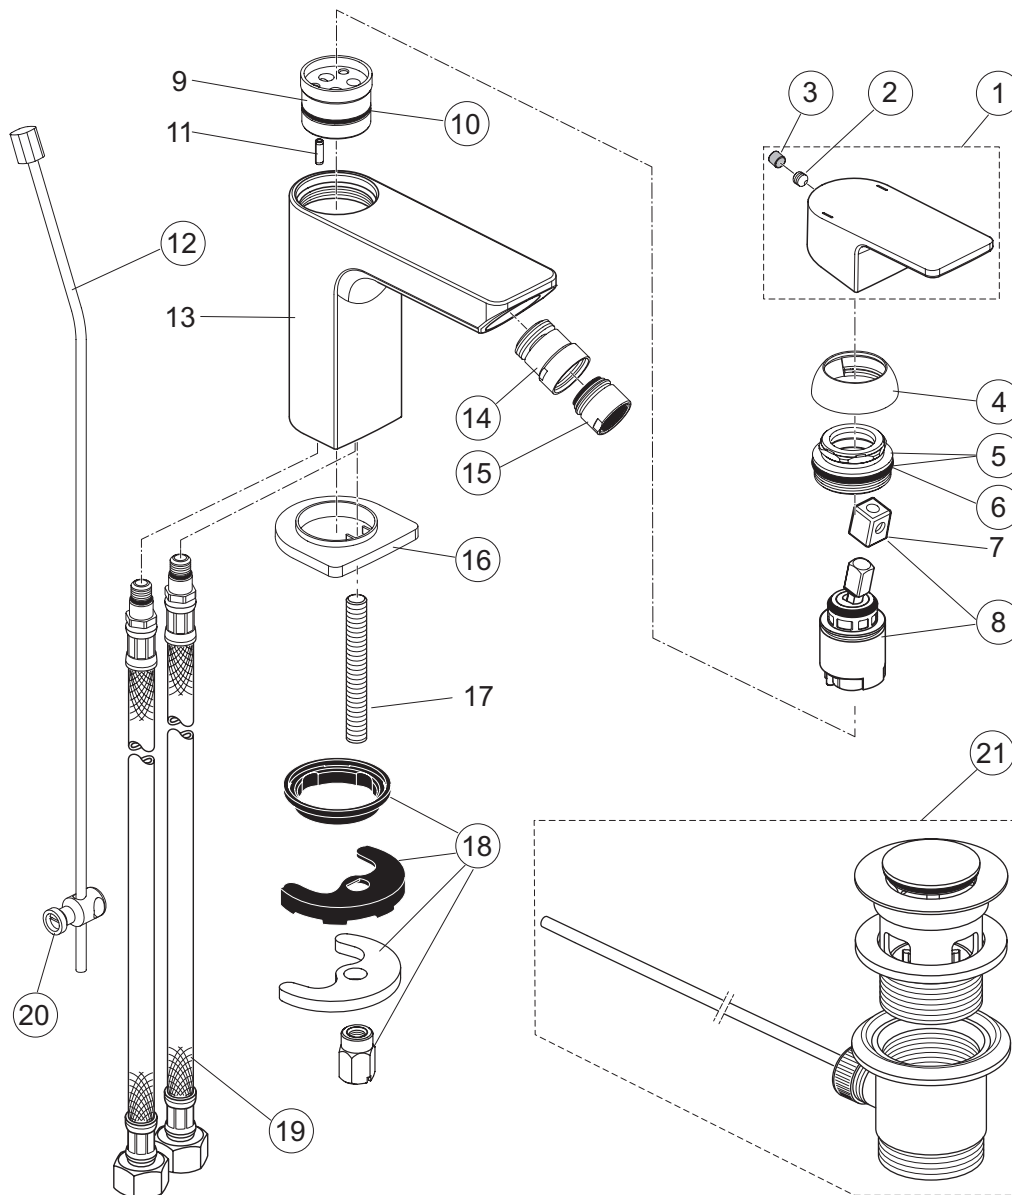

Rubinetteria
Edge

A7118AA
Miscelatore bidet

pos.	Descrizione	Codici
1	Maniglia + pos. 7	A861294AA
2	Grano M5x5 DIN916 fissaggio maniglia	A962041NU
3	Tappo di copertura fissaggio maniglia	A861223NU
4	Cappuccio	A861224AA
5	Ghiera M30x1 + pos. 6	A861225NU
6	O-Ring Ø28x2 mm	A963299NU
8	Cartuccia Kerox Ø25 mm + pos. 7	A861226NU
10	O-Ring Ø23,52x1,78 mm	A961855NU

pos.	Descrizione	Codici
12	Astina saltarello completa + pos. 19	B961119AA
14	Attacco a snodo per Neoperl cromo	A960019AA
15	Aeratore M18x1 - 5 l/min	A963369AA
16	Piastra	A861295AA
18	Set fissaggio	A964520NU
19	Tubi flessibili M8x1 - G3/8 - 425 mm	A962370NU
20	Morsetto per astina saltarello	A961172NU
21	Piletta completa	B960853AA