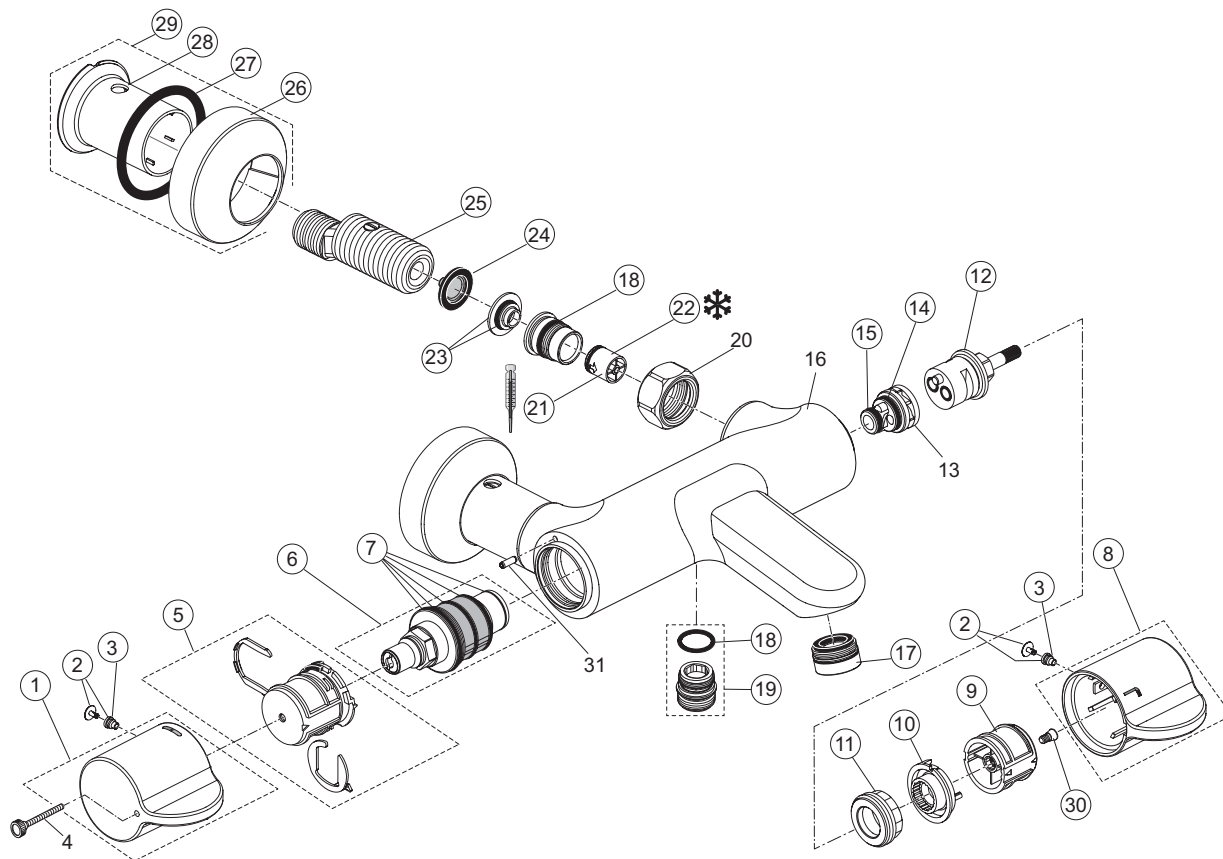

Rubinetteria

Ceraplus 2

A6873AA

Miscelatore termostatico esterno vasca/doccia

pos.	Descrizione	Codici
1	Manopola controllo temperatura	A861195AA
2	Tappo con vite	A962149AA
3	Vite M5x5	A961095NU
5	Regolatore di temperatura	A963427NU
6	Cartuccia termostatica	A962229NU
7	O-Ring e viti per cartuccia	A962230NU
8	Manopola controllo portata	A861198AA
9	Inserto maniglia completo	A963432NU
10	Dispositivo antirumore	A962563NU
12	Deviatore	A962568NU
14	O-Ring Ø18,77x1,78 mm	A962529NU
15	O-Ring Ø12,42x1,78 mm	A961332NU
17	Aeratore M24x1 + chiave	F961082AA

pos.	Descrizione	Codici
18	O-Ring Ø17x2 mm	A961810NU
19	Inserto completo G1/2	A963651NU
21	Valvola di ritegno (acqua calda)	F960942NU
22	Valvola di ritegno (acqua fredda)	N042977NU
23	O-Ring isolanti	A861197NU
24	Filtro	A962595NU
25	Connettore ad S On/Off	B960607AT
26	Cappuccio esterno	A960599AA
27	O-Ring Ø53,5x5 mm	A963840NU
28	Cappuccio interno	A961 927AA
25	Cappuccio completo	B960575AA
26	Vite M4	A961337NU