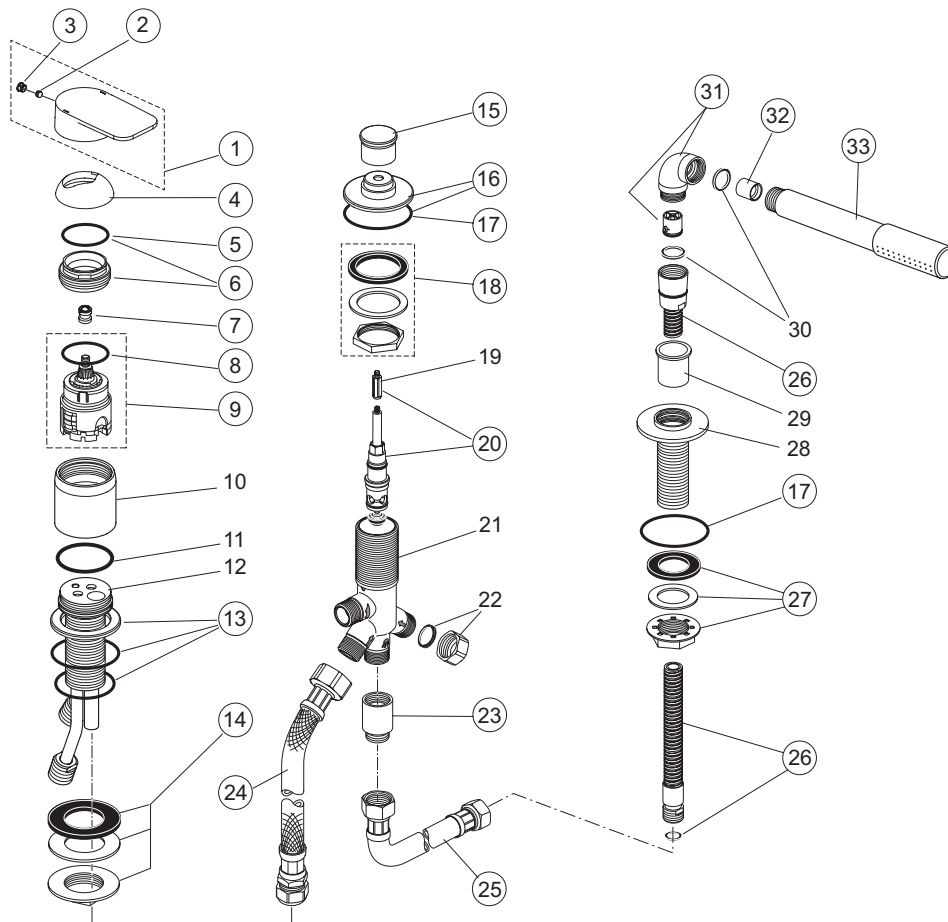

Rubinetteria
Tonic II

A6349AA
Gruppo bordo vasca 3 fori

pos.	Descrizione	Codici
1	Maniglia	A860917AA
2	Vite M5x6 DIN914	A860603NU
3	Tappo di copertura fissaggio maniglia	A960396AA
4	Cappuccio	A961485AA
5	O-Ring Ø28,3x1,78 mm	A860818NU
6	Ghiera M43x1,5 completa	N960019AA
7	Inserto in plastica maniglia	A963372NU
8	O-Ring Ø35x3,2 mm	A962715NU
9	Cartuccia Multiport	A860621NU
13	Ghiera + O-Ring	A860918AA
14	Kit di fissaggio G 1"	H960294NU
15	Pomolo deviatore	A860901AA
16	Rosone + O-Ring	A861033AA

pos.	Descrizione	Codici
17	O-Ring Ø48x3 mm	F961021NU
18	Set di fissaggio per deviatore	A963026NU
20	Deviatore con estensione	H960987NU
23	Valvola di ritegno completa	A963287AA
24	Tubo flessibile G1/2x400 mm	A962823NU
25	Tubo flessibile supplementare G1/2	H960185NU
26	Tubo flessibile per doccia estraibile 1/2xM15x1	H960440AA
27	Kit di fissaggio	H960657NU
31	Gomito 96° supporto doccia	F960865AA
32	Regolatore di flusso 8 l/min	B961093NU
33	Doccia tubolare	F960900AA