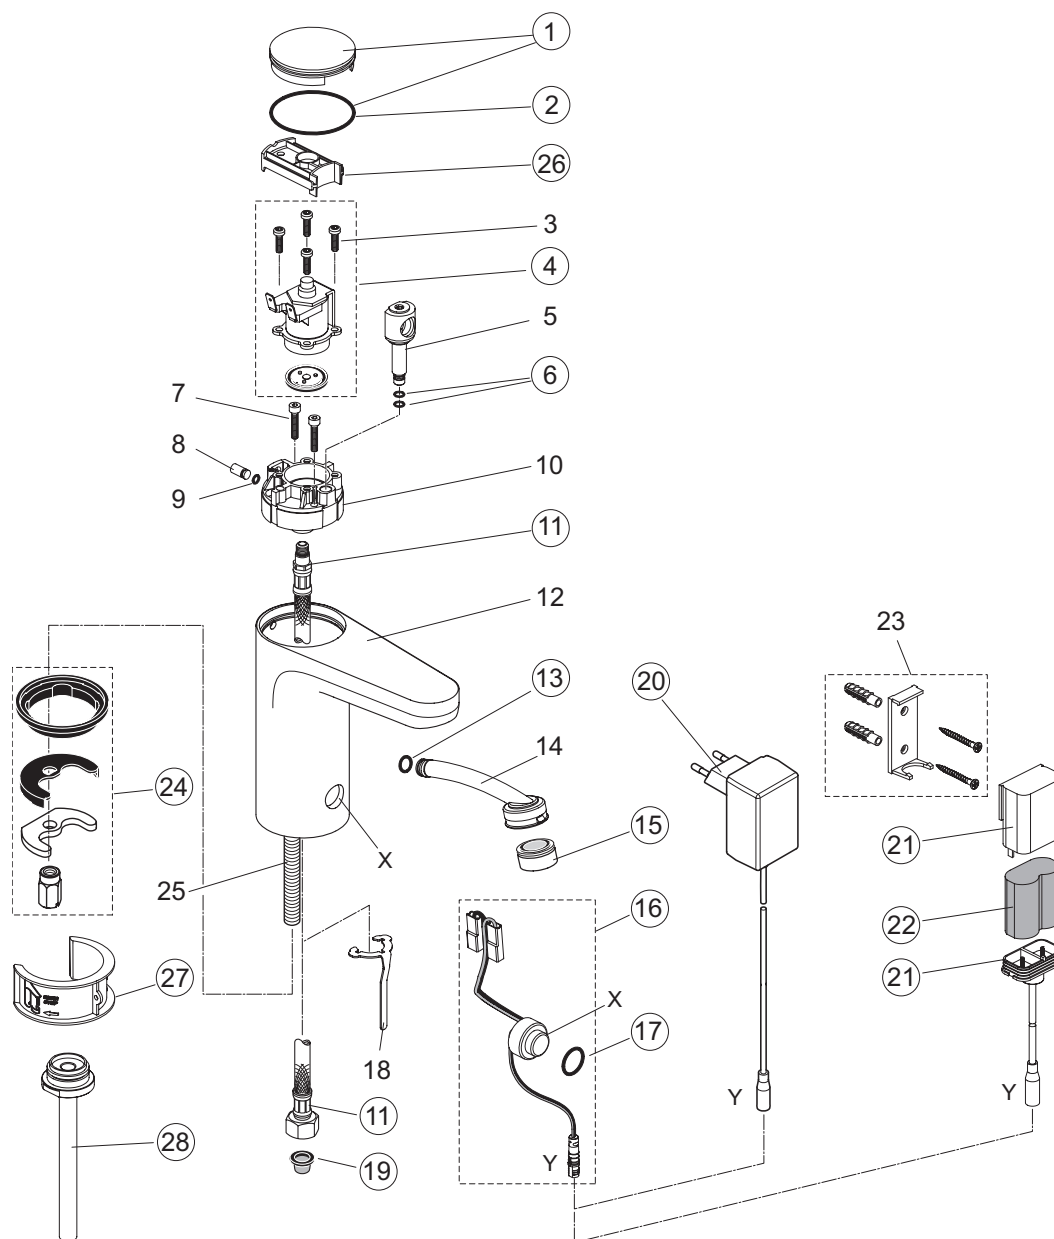

Rubinetteria
Ceraplus

A6143AA - A6144AA
Rubinetto elettronico lavabo a bocca alta

pos.	Descrizione	Codici
1	Cover con O-Ring	F961027AA
2	O-Ring Ø50,52x1,78 mm	A962639NU
4	Valvola magnetica + pos. 3	F961028NU
6	O-Ring Ø5x1 + pos. 9	F961029NU
11	Tubetto flessibile M10x1 G3/8	A963600NU
13	O-Ring Ø8x1,5 mm	A961118NU
15	Aeratore M24x1	F961082AA
16	Sensore completo + pos. 17	F961031NU
17	O-Ring Ø15,6x1,78 mm	A961182NU
19	Strainer (filtro) Ø15x10,4 mm	F961032NU

pos.	Descrizione	Codici
20	Trasformatore/Input 100-240V AC/50-60Hz Output 6,5V DC/0,92A	F961033NU
	Estensione 2 m	A960635NU
21	Contenitore batteria + pos. 23	F961038NU
22	Batteria 6V CR-P2	A960161NU
24	Kit fissaggio	A960001NU
26	Supporto	F961084NU
27	Copertura sensore	F961083NU
28	Pipetta per disinfezione	F960965NU