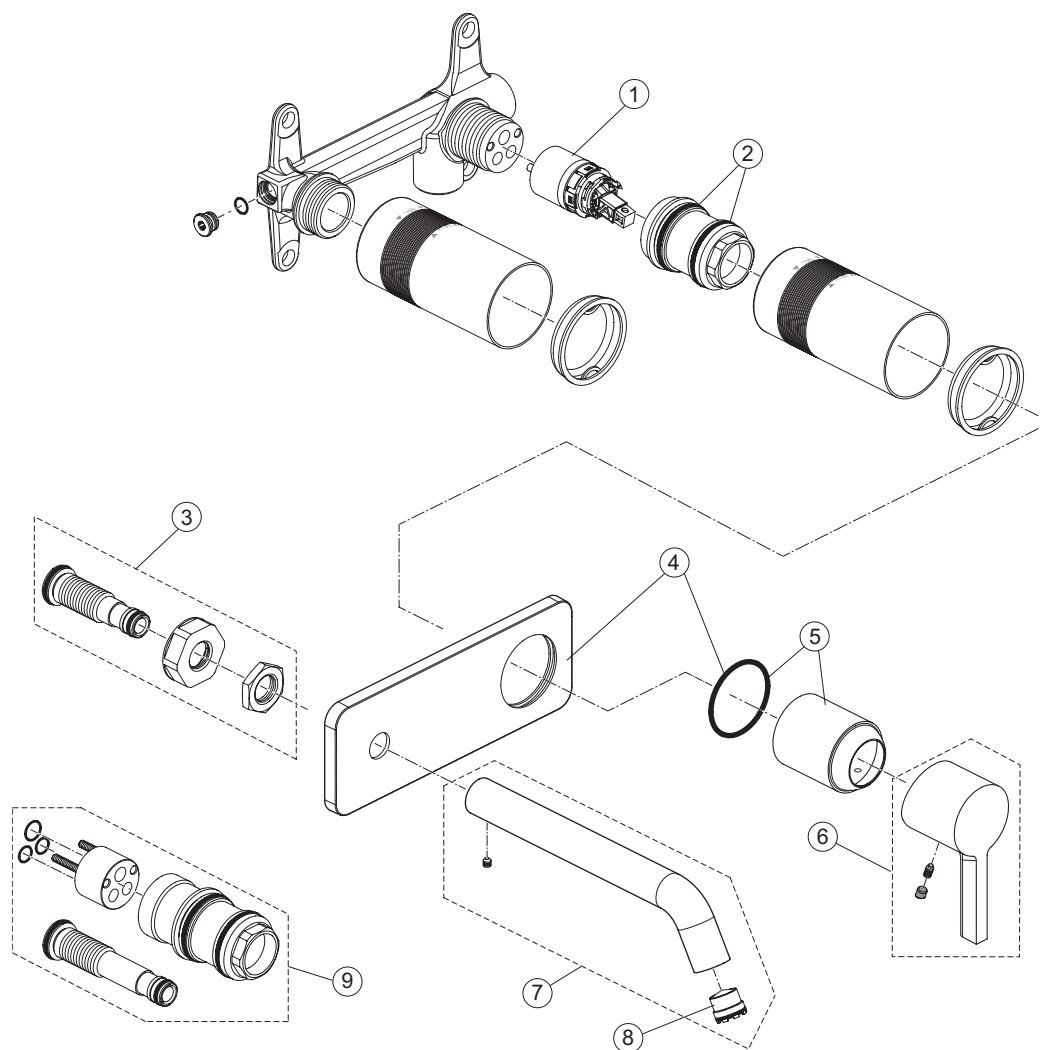

Rubinetteria
Joy

A7380 - A7381
Miscelatore lavabo a parete

Per ordinare il pezzo di ricambio sostituire **XX** con il codice della finitura desiderata
Cromato= **AA** Silver storm= **GN** Brushed Gold= **A2** Magnetic Grey= **A5**

pos.	Descrizione	Codici
1	Cartuccia Ø28 mm + O-Ring	A861397NU
2	O-Ring Ø32x2 mm	A961793NU
3	Nipple di connessione completo	A861422NU
4	Piastra con O-Ring	A861430XX
5	Cappuccio con O-Ring	A861424XX

pos.	Descrizione	Codici
6	Maniglia	A861429XX
7	Bocca erogazione completa 180 mm	A861431XX
	Bocca erogazione completa 220 mm	A861432XX
8	Aeratore M16,5x1 - 5 l/min	A962708NU
9	Kit prolunga 20 mm	A861428NU