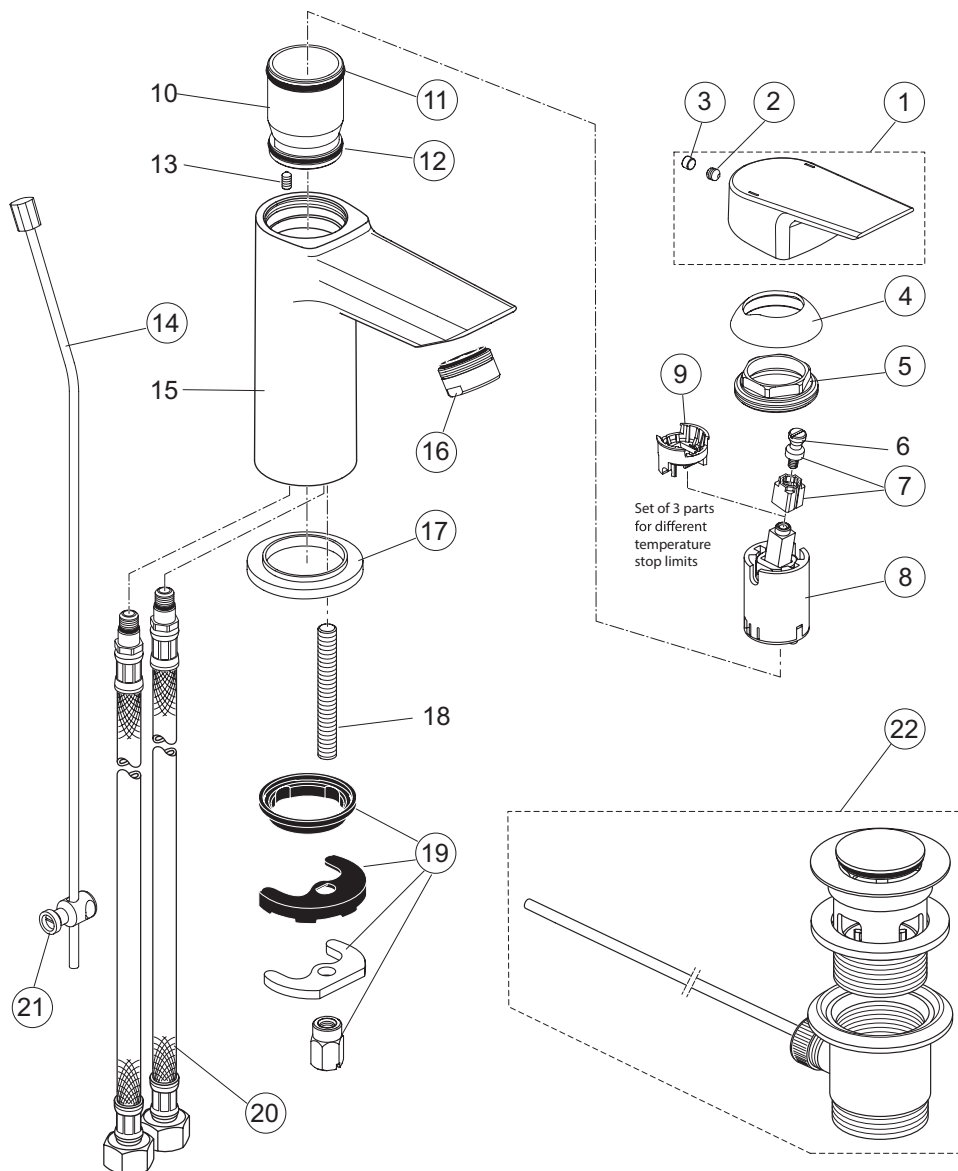

Rubinetteria
Ceramix

A6550AA
Miscelatore (piccolo) lavabo

pos.	Descrizione	Codici
1	Maniglia	A861018AA
2	Grano M5x6	A860603NU
3	Tappo di copertura fissaggio maniglia	A963751NU
4	Cappuccio	F960975AA
5	Ghiera di fissaggio M36x1	B961087NU
7	Adattatore maniglia e vite	A860892NU
8	Cartuccia Ø28 mm Kerox con vite	F960855NU
9	Limitatore di temperatura	B961088NU
11	O-Ring Ø28x2 mm	A963299NU

pos.	Descrizione	Codici
12	O-Ring Ø26,7x1,78 mm	A962825NU
14	Astina saltarello completa	B961119AA
16	Aeratore M24x1 - 5 l/min	B960754AA
17	Base fissaggio	B960712AA
19	Set fissaggio	A964520NU
20	Tubi flessibili M10x1 - G3/8 - 450 mm	A963600NU
21	Morsetto per astina saltarello	A961172NU
22	Piletta completa	A962991AA