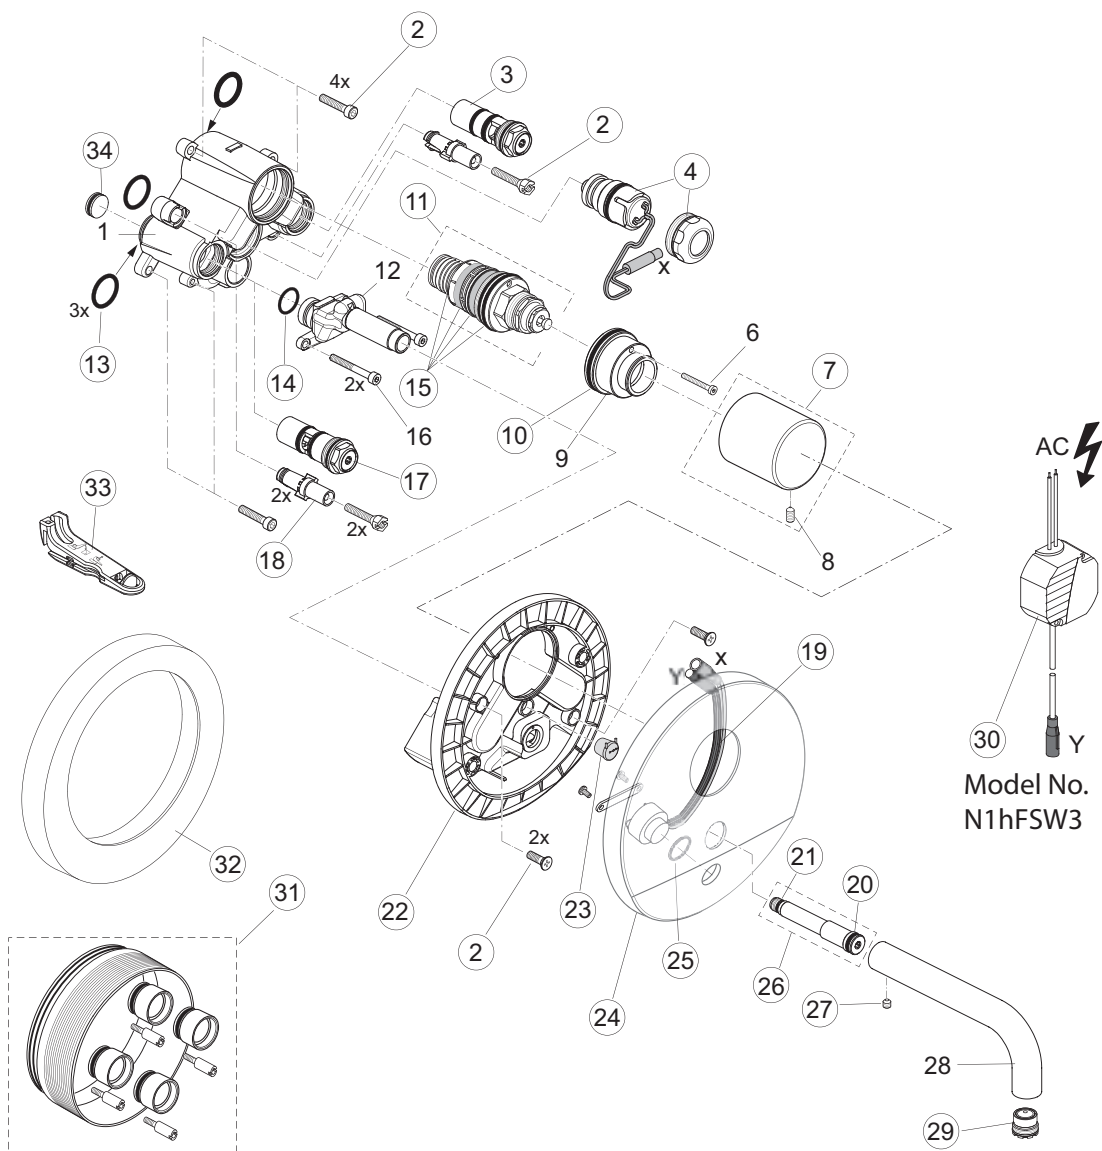

Rubinetteria
Ceraplus

A6150AA - A6154AA
Miscelatore elettronico incasso lavabo

pos.	Descrizione	Codici
2	Set viti completo	A960890NU
3	Valvola di ritegno (acqua fredda)	F961049NU
4	Valvola solenoide 6V G1/2*	F961050NU
7	Cappuccio	F961068AA
10	O-Ring Ø37,82x1,78 mm	N041731NU
11	Cartuccia termostatica + pos. 34	F961069NU
13	O-Ring Ø17,5x2,5 mm	A963143NU
14	O-Ring Ø14x1,78 mm	A962605NU
15	O-Ring e viti per cartuccia	A962230NU
17	Valvola di ritegno (acqua calda)	F961052NU
18	Vite M5 Easy Box	F960903NU
19	Sensore completo + pos. 25	F961053NU
20	O-Ring Ø10x2 mm	A963495NU
21	O-Ring Ø7x1,2 mm	A960457NU

pos.	Descrizione	Codici
22	Supporto piastra	F961054NU
23	Cavo di drenaggio	F961074NU
24	Piastra	F961075AA
25	O-Ring Ø15,6x1,78 mm	A961182NU
26	Connettore bocca erogazione	F961055NU
27	Grano M4x4 DIN916	A962270NU
29	Aeratore 8 l + chiave	F961056NU
30	Trasformatore AC/6,5V DC/1A	F961024NU
	Estensione 2 m	A960635NU
31	Kit prolunga 20 mm	A960704NU
	Kit prolunga 40 mm	A962476NU
33	Cornice di compensazione	F961057AA
34	Strumento per disinfezione maniglia	F961070NU
35	Plug con O-Ring Ø12x1,5 mm	F961125NU

* con specifico componente richiesto A861257NU