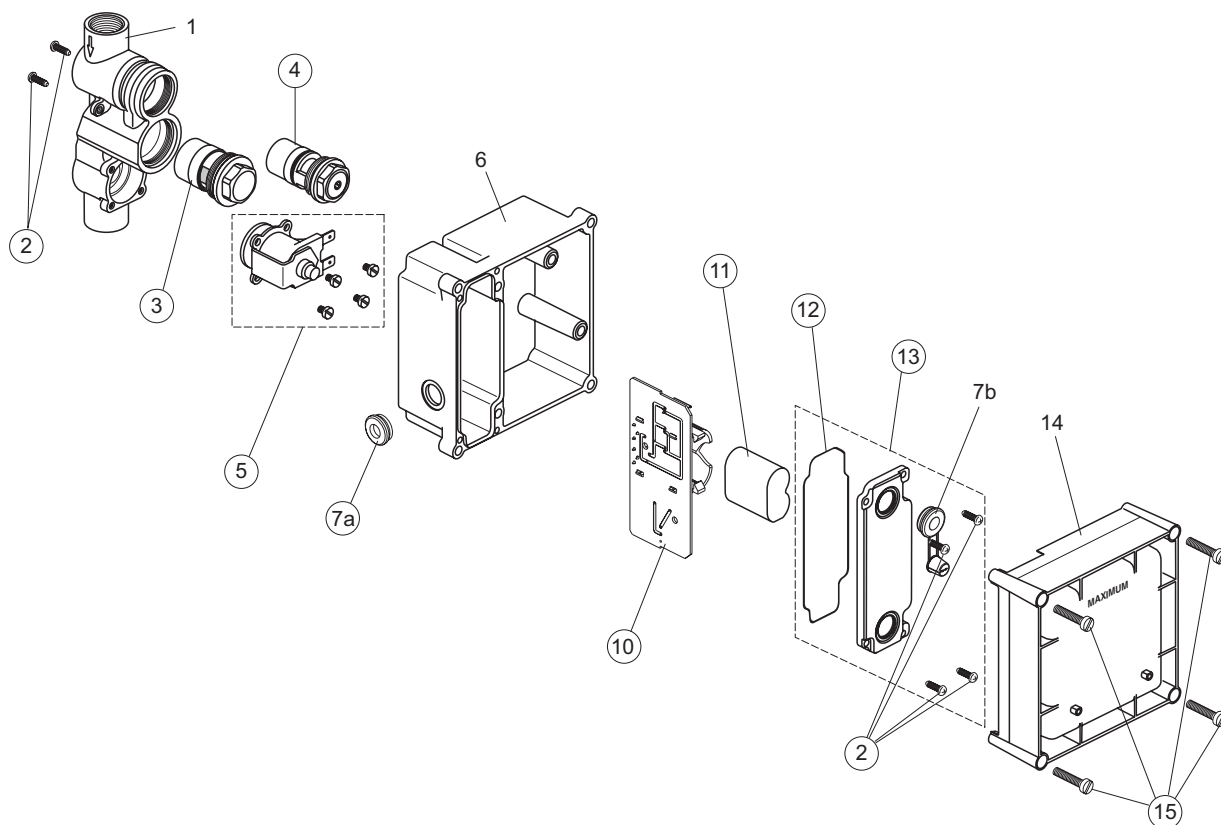

Rubinetteria
Ceraplus

A3794NU
Box di controllo a batteria

pos.	Descrizione	Codici
2	Vite Ejoj-PT KB 35x12 mm	A960152NU
3	Filtro completo	A96048NU
4	Valvola d'arresto	A960150NU
5	Valvola magnetica con viti	A960151NU
7a	Occhiello	A960155NU

pos.	Descrizione	Codici
10	Scheda per box elettronico	A960158NU
11	Batterie 6V CR-P2	A960161NU
12	Guarnizione	A960162NU
13	Cover completa	A960163NU
14	Viti cilindriche M4x20	A963544NU