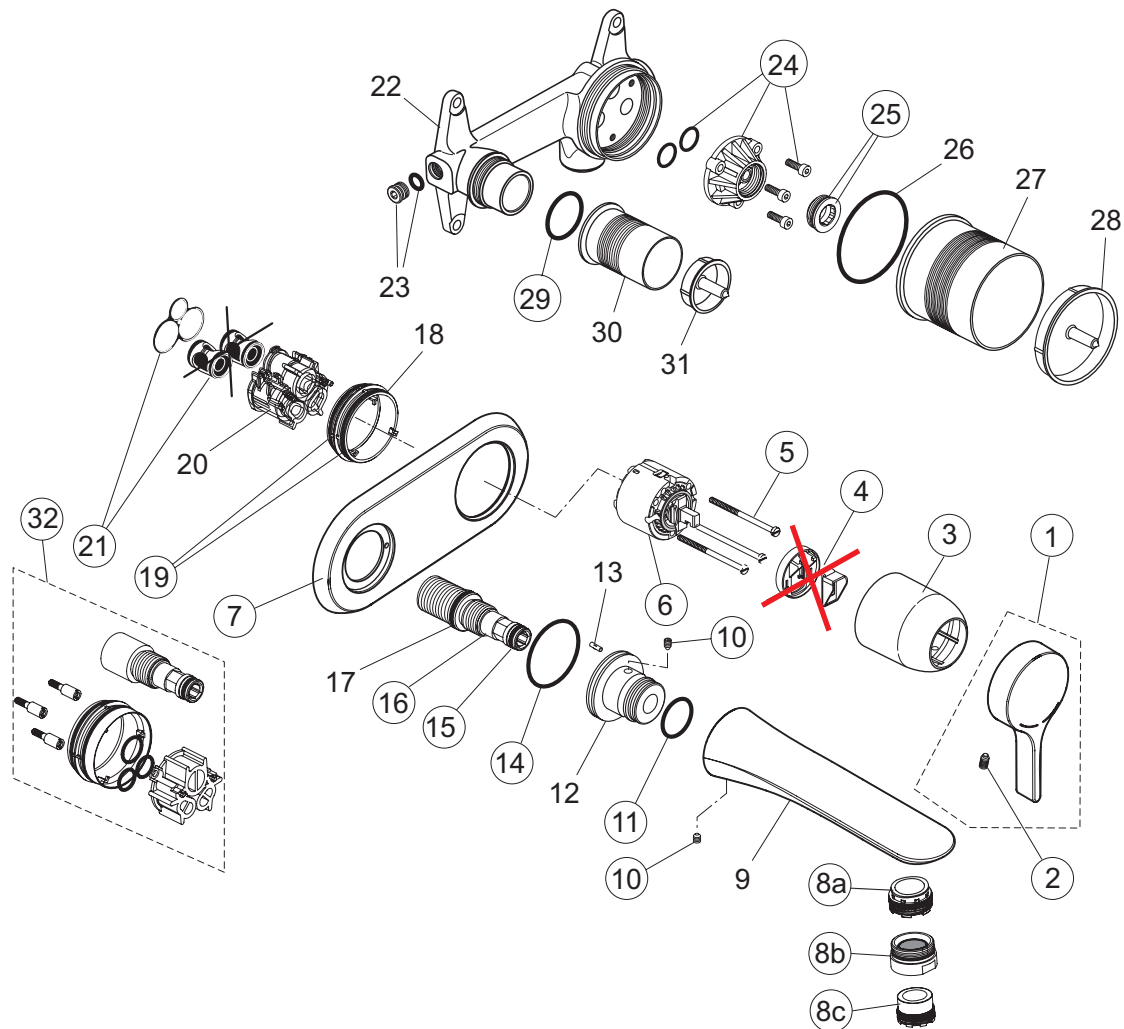

Rubinetteria
Melange

A5591AA
Miscelatore lavabo a parete

pos.	Descrizione	Codici
1	Leva	A962065AA
2	Vite M5x10 DIN915	A963309NU
3	Cappuccio	A960893AA
5	Vite cilindrica M4x69	A963783NU
6	Cartuccia Ø47 mm	A960500NU
7	Piastra	F960981AA
8a	Aeratore 5l/min + chiave (A5591)	A962079NU
8b	Aeratore 5l/min + chiave (A5831)	A962080AA
8c	Rompigetto M21,5x1 (A5831)	A960191NU
10	Vite M6x8 DIN914	A860691NU

pos.	Descrizione	Codici
11	O-Ring Ø28x3 mm	A960071NU
14	O-Ring Ø41x1,78 mm	A961863NU
15	O-Ring Ø10x2 mm	A963495NU
16	Connettore completo	A861270NU
19	O-Ring Ø47,3x1,78 mm	A963526NU
21	Set dispositivo antirumore	A963524NU
24	Riduttore di portata	F960881NU
25	Tappo con O-Ring	A963548NU
29	O-Ring Ø26x2,5 mm	A860845NU
32	Prolunga per incassi 20 mm	F960866NU