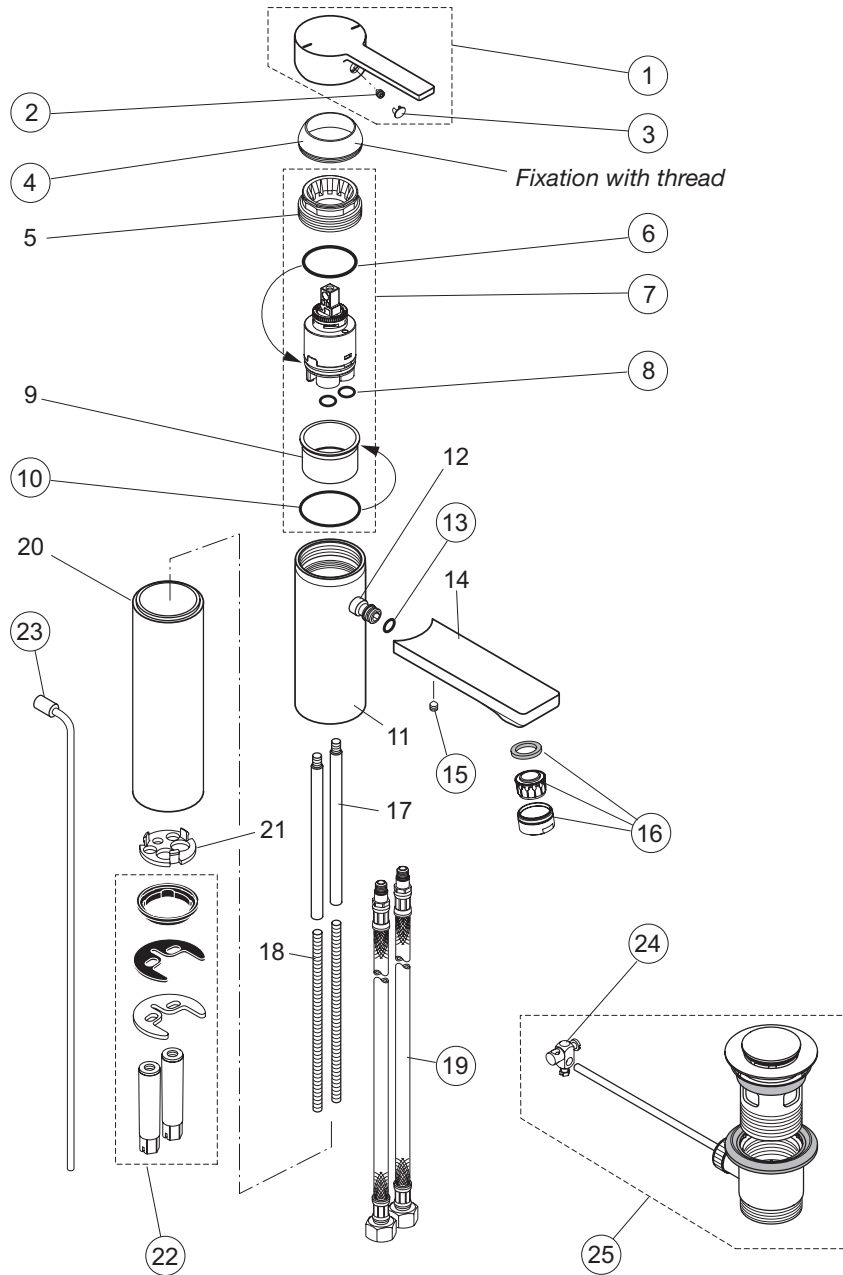

Rubinetteria
Neon

A5706AA
Miscelatore lavabo da appoggio su piano

pos.	Descrizione	Codici
1	Maniglia	A960717AA
2	Vite M5x6 DIN914	A860603NU
3	Tappo di copertura fissaggio maniglia	B960473AA
4	Cappuccio M43x1,5	A960731AA
6	O-Ring Ø28,3x1,78 mm	A860818NU
7	Cartuccia completa	A960733NU
8	O-Ring Ø9,25x1,78 mm	A963395NU
10	O-Ring Ø38x2 mm	A961114NU

pos.	Descrizione	Codici
13	O-Ring Ø8x1,5 mm	A961118NU
15	Vite M5x5 DIN914	A960729NU
16	Neoperl a vite M24x1 -A-	A860050AA
19	Tubo flessibile M10x1 - G3/8	A963685NU
22	Set fissaggio 2 bulloni	A860610NU
23	Astina saltarello completa	A960737AA
24	Morsetto per asta di comando scarico	H960103AA
25	Piletta completa	H3699AA