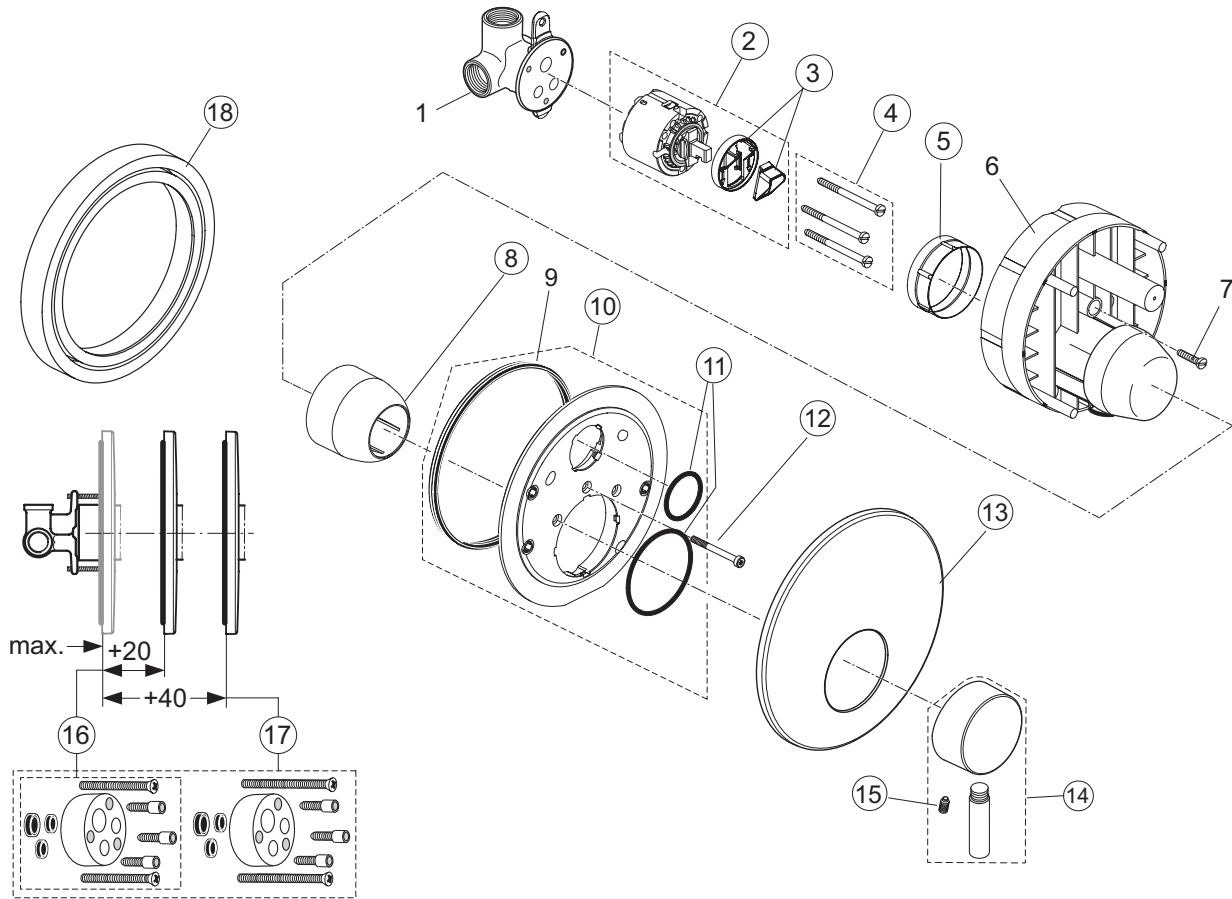

Rubinetteria
Ceraline

A6940AA
Miscelatore incasso doccia

pos.	Descrizione	Codici
2	Cartuccia Ø47 mm	A960500NU
3	Kit EKO	A860700NU
4	Viti fissaggio cartuccia (3 pz.)	A963176NU
5	O-Ring di fissaggio	A963298NU
8	Cappuccio + pos. 5	A961760AA
10	Tenuta rosone (flat) incasso universale	A860899NU
11	Set O-Ring	A961649NU

pos.	Descrizione	Codici
12	Vite M4x30	A960559NU
13	Piastra Ø163 mm	A860946AA
14	Leva	A962397AA
15	Vite M5x10 DIN915	A963309NU
16	Kit di fissaggio 20 mm	A961168AA
17	Kit di fissaggio 40 mm	A961462AA
18	Cornice di compensazione tonda 20 mm	A6677AA