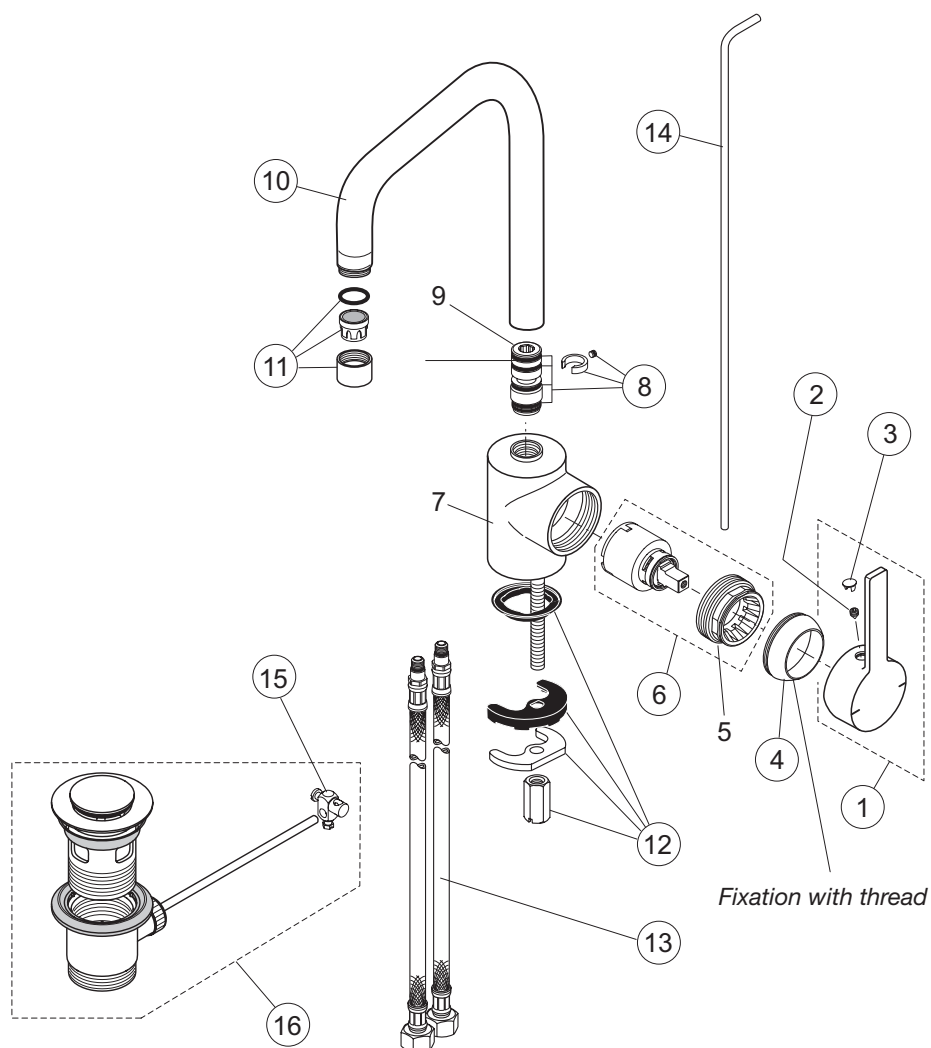

Rubinetteria
Neon

A5704AA - A5705AA
Miscelatore lavabo

pos.	Descrizione	Codici
1	Maniglia	A960717AA
2	Vite M5x6 DIN914	A860603NU
3	Tappo di copertura fissaggio maniglia	B960473AA
4	Cappuccio M43x1,5	A960731AA
6	Cartuccia completa	A860114NU
8	Kit riparazione bocca erogazione	F960033NU
10	Bocca erogazione con aeratore	F960222AA

pos.	Descrizione	Codici
11	Aeratore M18x1	F960520AA
12	Kit di fissaggio	A962357NU
13	Tubo flessibile M10x1 - G3/8	A860612NU
14	Astina saltarello completa	A960737AA
15	Morsetto per asta di comando scarico	H960103AA
16	Piletta completa	H3699AA