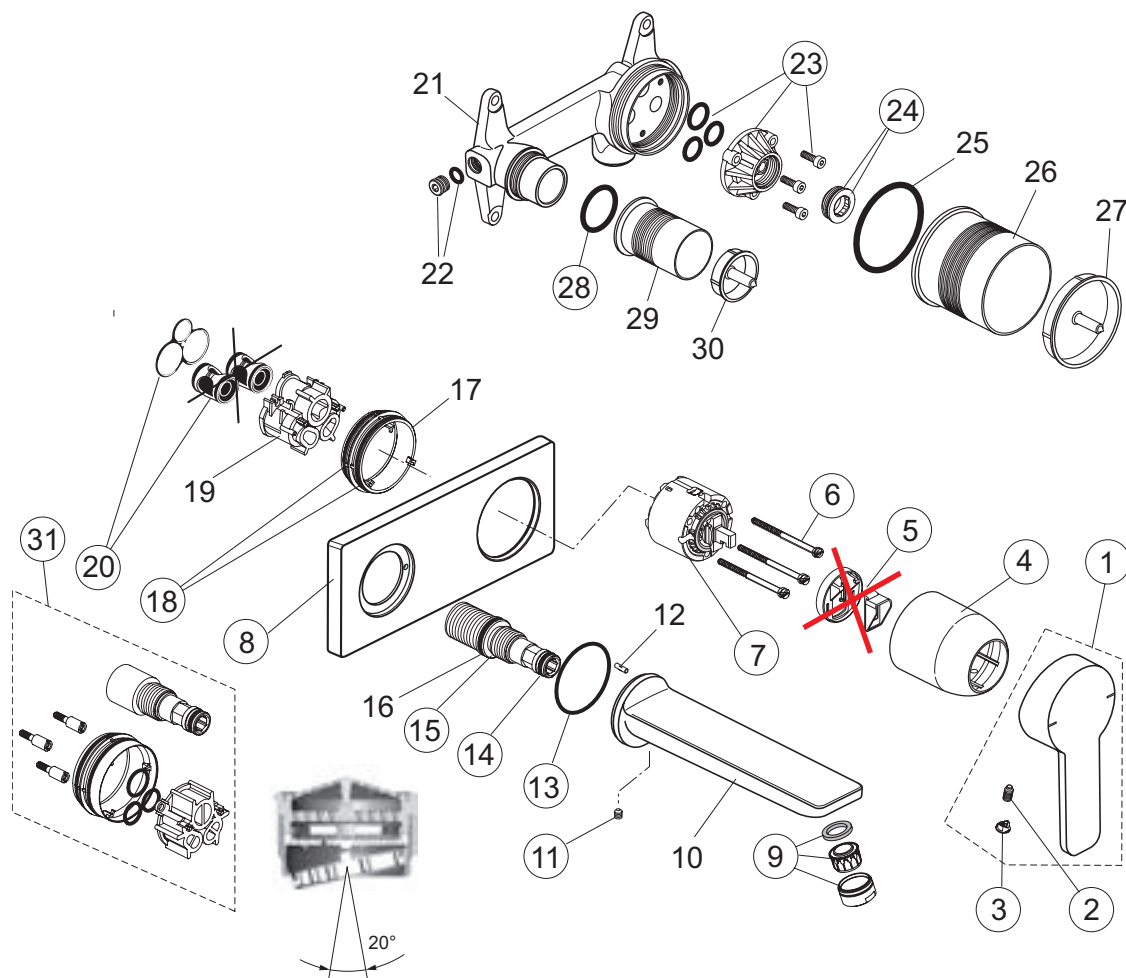

Rubinetteria
Gió

A6107AA
Miscelatore lavabo a parete

pos.	Descrizione	Codici
1	Maniglia	F960980AA
2	Vite M5x10	A963309NU
3	Tappo di copertura fissaggio maniglia	B960473AA
4	Cappuccio	A960893AA
6	Vite cilindrica M4x69	A963783NU
7	Cartuccia Ø47 mm	A960500NU
8	Piastra	F960880AA
9	Aeratore M24x1 - 5 l/min	F960876AA
11	Vite M5x5	A962625NU

pos.	Descrizione	Codici
13	O-Ring Ø41x1,78 mm	A961863NU
14	O-Ring Ø10x2 mm	A963495NU
15	Connettore completo	A861270NU
18	O-Ring Ø47,3x1,78 mm	A963526NU
20	Set dispositivo antirumore	A963524NU
23	Limitatore di portata	F960881NU
24	Tappo con O-Ring	A963548NU
28	O-Ring Ø26x2,5 mm	A860845NU
31	Prolunga per incassi 20 mm	F960866NU