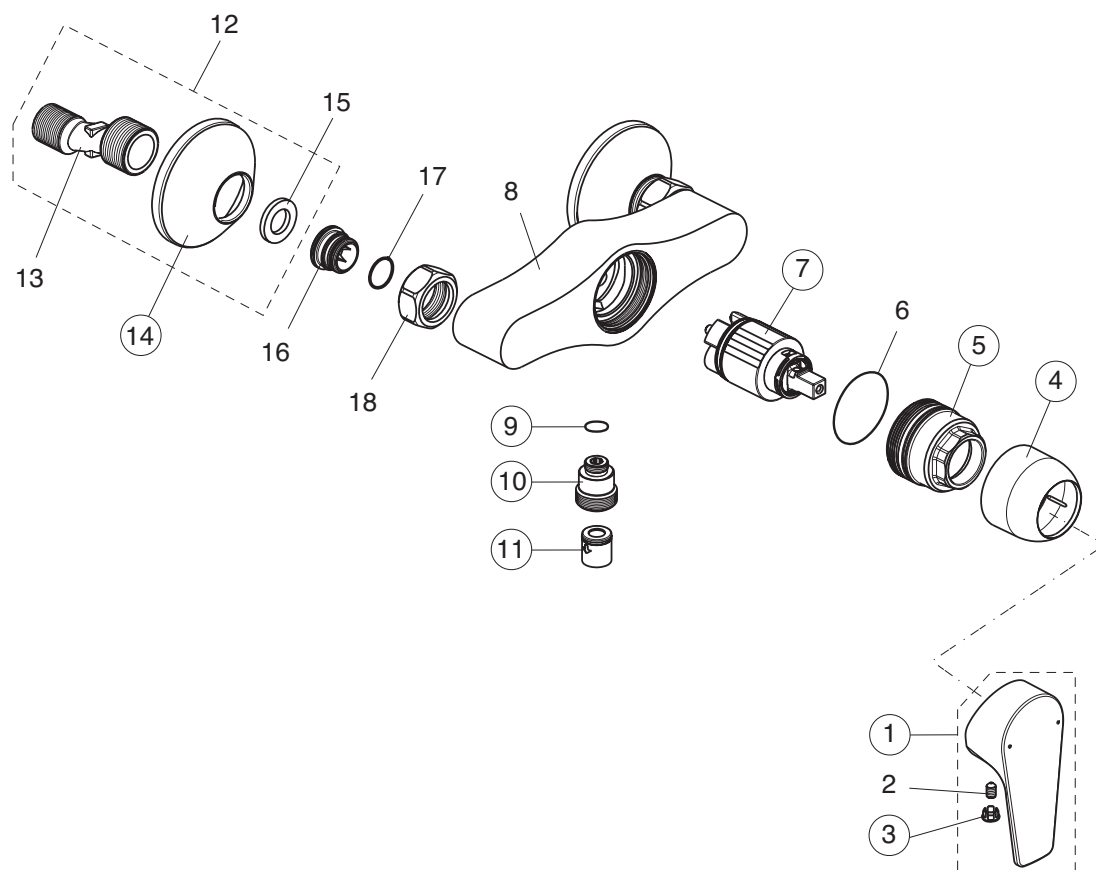

Rubinetteria
Cerafine D

BC493AA
Miscelatore esterno doccia

pos.	Descrizione	Codici
1	Maniglia	B961511AA
3	Tappo di copertura fissaggio maniglia	B964696NU
4	Cappuccio	B961229AA
5	Fissaggio M42x1,5 + pos. 6	B961230NU
7	Cartuccia Ø35 mm	B961480NU

pos.	Descrizione	Codici
9	O-Ring Ø10x1,5 mm	B960645NU
10	Nipple G1/2 - M12x1	B960646AA
11	Valvola di ritegno	B961346NU
14	Rosone per raccordo ad S	A963489AA