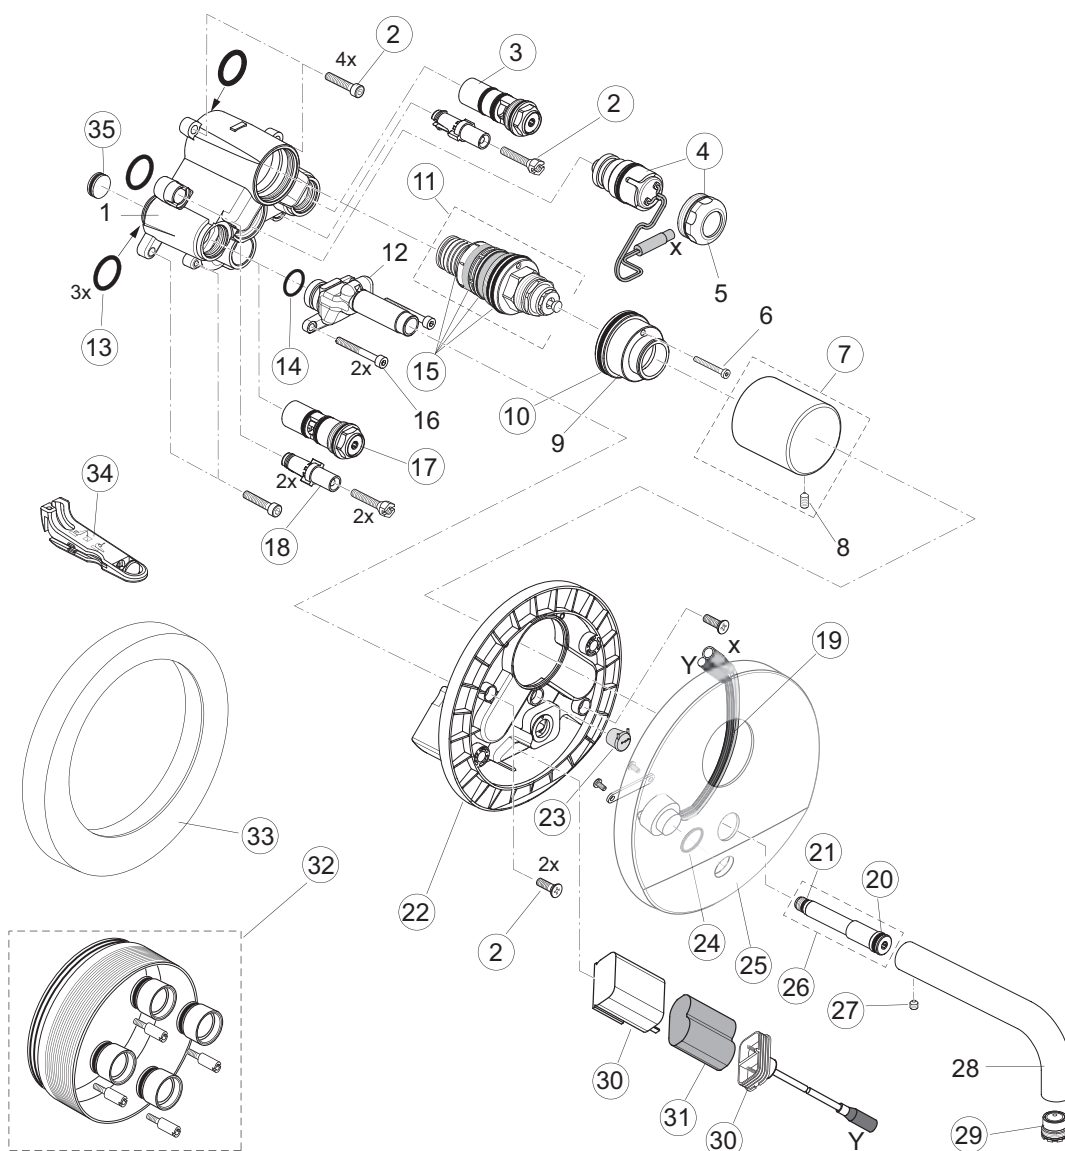

Rubinetteria
Ceraplus

A6149AA - A6153AA
Miscelatore elettronico incasso lavabo

pos.	Descrizione	Codici
2	Set viti completo	A960890NU
3	Valvola di ritegno (acqua fredda)	F961049NU
4	Valvola solenoide 6V G1/2*	F961050NU
7	Cappuccio	F961068AA
10	O-Ring Ø37,82x1,78 mm	N041731NU
11	Cartuccia termostatica + pos. 34	F961069NU
13	O-Ring Ø17,5x2,5 mm	A963143NU
14	O-Ring Ø14x1,78 mm	A962605NU
15	O-Ring e viti per cartuccia	A962230NU
17	Valvola di ritegno (acqua calda)	F961052NU
18	Vite M5 Easy Box	F960903NU
19	Sensore completo + pos. 25	F961053NU
20	O-Ring Ø10x2 mm	A963495NU
21	O-Ring Ø7x1,2 mm	A960457NU

pos.	Descrizione	Codici
22	Supporto piastra	F961054NU
23	Cavo di drenaggio	F961074NU
24	O-Ring Ø15,6x1,78 mm	A961182NU
25	Piastra	F961075AA
26	Connettore bocca erogazione	F961055NU
27	Grano M4x4 DIN916	A962270NU
28	Aeratore 8 l + chiave	F961056NU
30	Contenitore batterie	F961038NU
31	Batterie 6V CR-P2	A960161NU
32	Kit prolunga 20 mm	A960704NU
	Kit prolunga 40 mm	A962476NU
33	Cornice di compensazione	F961057AA
34	Strumento per disinfezione maniglia	F961070NU
35	Plug con O-Ring Ø12x1,5 mm	F961125NU

* con specifico componente richiesto A861257NU