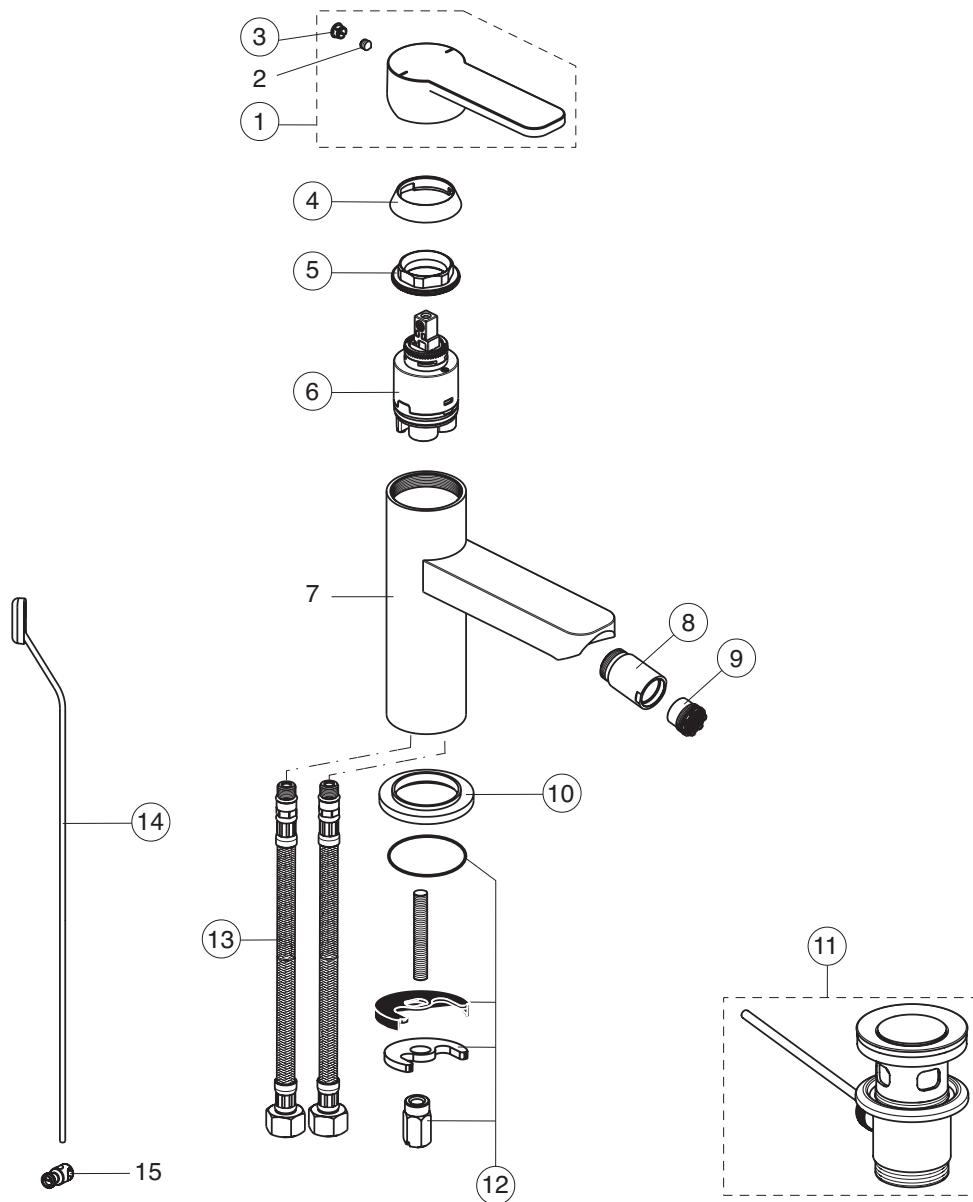

Rubinetteria
Gió

B0620AA
Miscelatore bidet

pos.	Descrizione	Codici
1	Maniglia	B961037AA
3	Tappo di copertura fissaggio maniglia	A961157AA
4	Cappuccio	B961473AA
5	Ghiera M38x1	B961569NU
6	Cartuccia Ø35 mm	B961479NU
8	Attacco a snodo per Neoperl	A962385AA

pos.	Descrizione	Codici
9	Aeratore M16,5x1 - 5 l/min	A962708NU
10	Base fissaggio	B960712AA
11	Piletta completa	A962991AA
12	Set fissaggio	B964702NU
13	Tubo flessibile G3/8 M10x1 - L445 mm	A963600NU
14	Astina saltarello completa	A960654AA