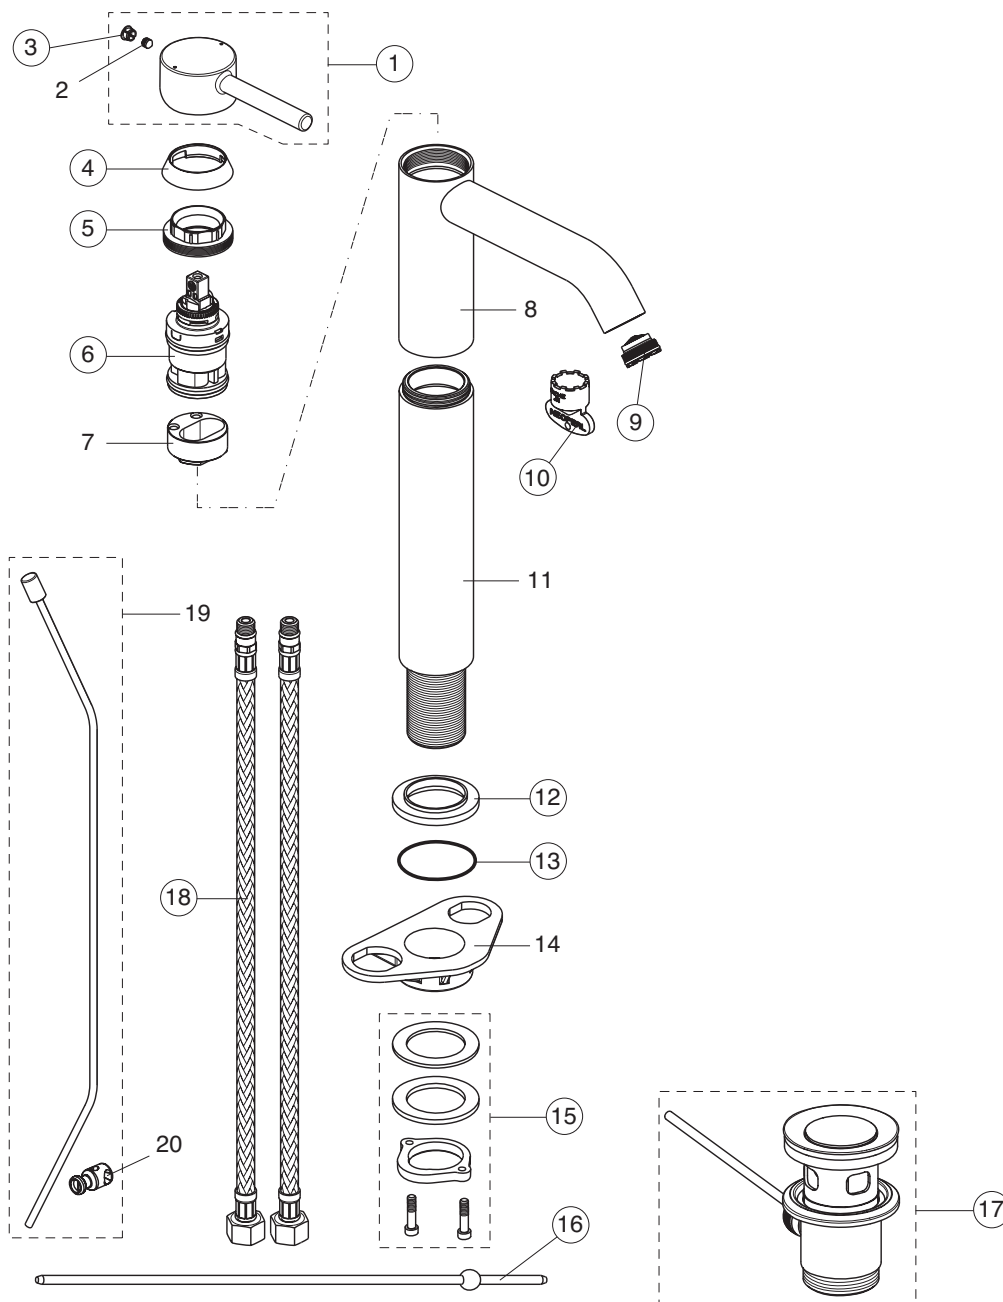

Rubinetteria
Ceraline

BC194AA - BC269AA
Miscelatore lavabo da appoggio su piano

pos.	Descrizione	Codici
1	Leva	B961520AA
3	Tappo per copertura vite maniglia	A961157AA
4	Cappuccio	B961473AA
5	Ghiera M38x1,5	B961474NU
6	Cartuccia Ø35 mm	B961475NU
9	Aeratore Neoperl M21,5x1 PCA 5 l/min	B960889NU
10	Chiavetta per aeratore	B960654NU

pos.	Descrizione	Codici
12	Base per fissaggio	B960712AA
13	O-Ring Ø37,77x2,62 mm	A962574NU
15	Gruppo di connessione	B960255NU
16	Asta piletta 300 mm	A960200AA
17	Piletta completa	A962991AA
18	Flessibile G3/8 M10x1A, Ø6,2/ Ø14-700 mm	A960482NU
19	Asta saltarello	B961384AA