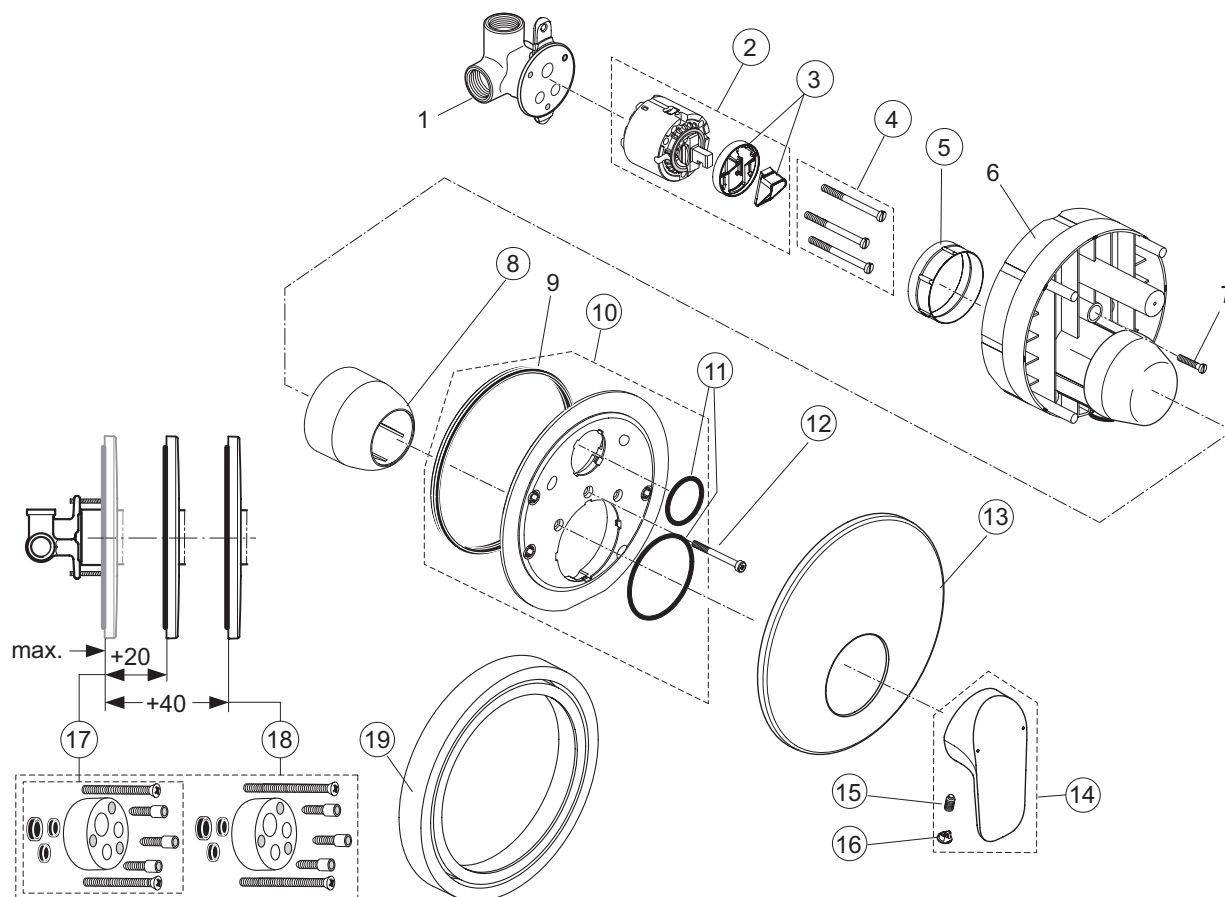

Rubinetteria
Base

A6726AA
Miscelatore incasso doccia

pos.	Descrizione	Codici
1	Cartuccia Ø47 mm	A960178NU
3	Kit EKO	A860700NU
4	Viti cilindriche	A963176NU
5	Anello di fissaggio	A963048NU
8	Cappuccio	A963935AA
10	Tenuta rosone (flat) incasso universale	A860899NU
11	Set O-Ring	A961649NU
12	Viti cilindriche M4x30	A960559AA

pos.	Descrizione	Codici
13	Piastra incasso doccia Ø163	A860946AA
14	Maniglia	A861132AA
15	Pin M5x10 DIN915	A963309NU
16	Tappo coprivite	A963931NU
17	Kit prolunga da 20 mm	A961168AA
18	Kit prolunga da 40 mm	A961462AA
19	Cornice di compensazione da 20 mm	A6677AA