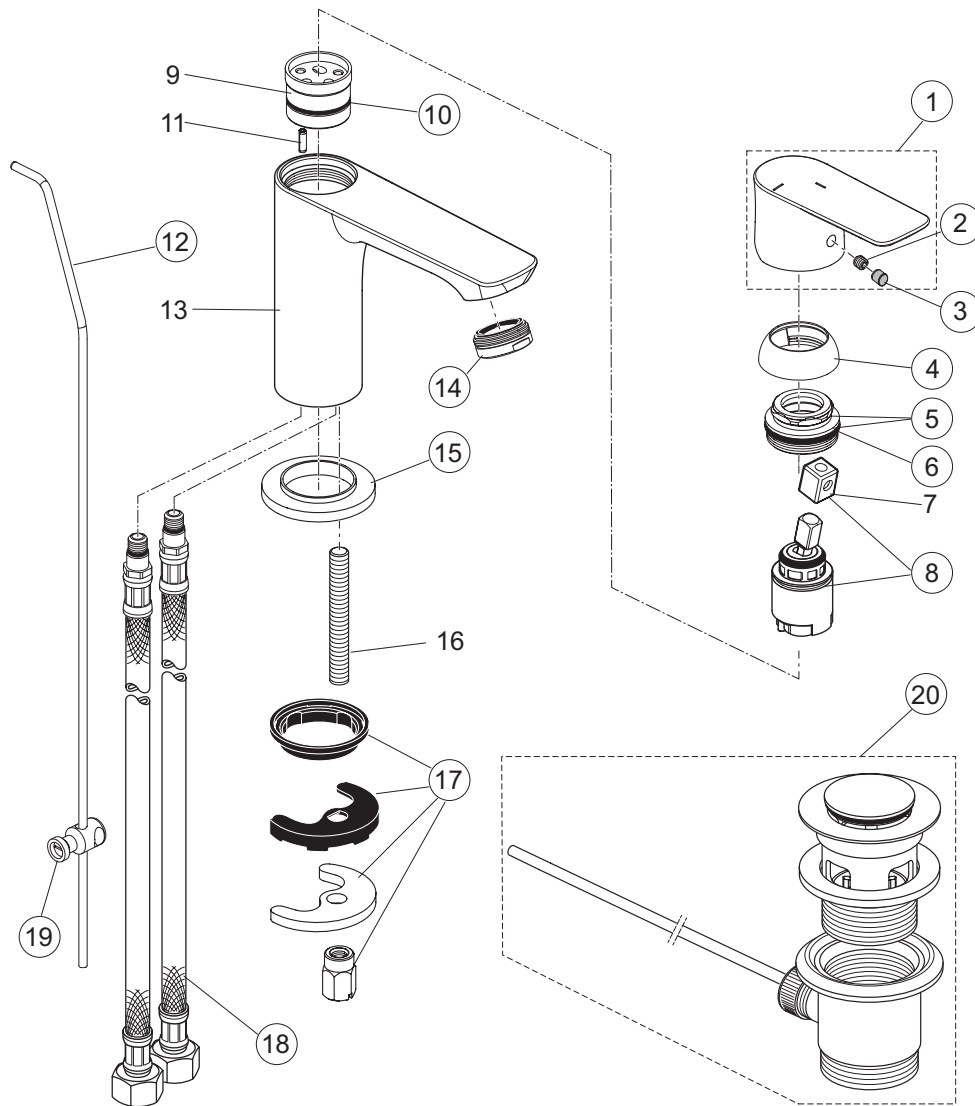

Rubinetteria

Connect AIR

A7008 - A7013

Miscelatore lavabo con sistema Bluestart

Per ordinare il pezzo di ricambio sostituire **XX** con il codice della finitura desiderata
Cromato= **AA** Silver storm= **GN** Brushed Gold= **A2** Magnetic Grey= **A5**

pos.	Descrizione	Codici
1	Maniglia + pos. 7	A861403XX
2	Grano M5x5 DIN916 per fissaggio maniglia	A962041NU
3	Tappo di copertura fissaggio maniglia	A861223NU
4	Cappuccio	A861224XX
5	Ghiera M30x1 + pos. 6	A861225NU
6	O-Ring Ø28x2 mm	A963299NU
8	Cartuccia Kerox Ø25 mm + pos. 7	A861226NU
10	O-Ring Ø23,52x1,78 mm	A961855NU

pos.	Descrizione	Codici
12	Set asta di scarico completa + pos. 19	B960900XX
14	Aeratore M24x1 - 5 l/min	B961383XX
15	Base fissaggio	A861227XX
17	Set fissaggio	A964520NU
18	Tubi flessibili M8x1 - G3/8 - 425 mm	A962370NU
19	Morsetto per astina saltarello	A961172NU
20	Piletta completa	A961230XX