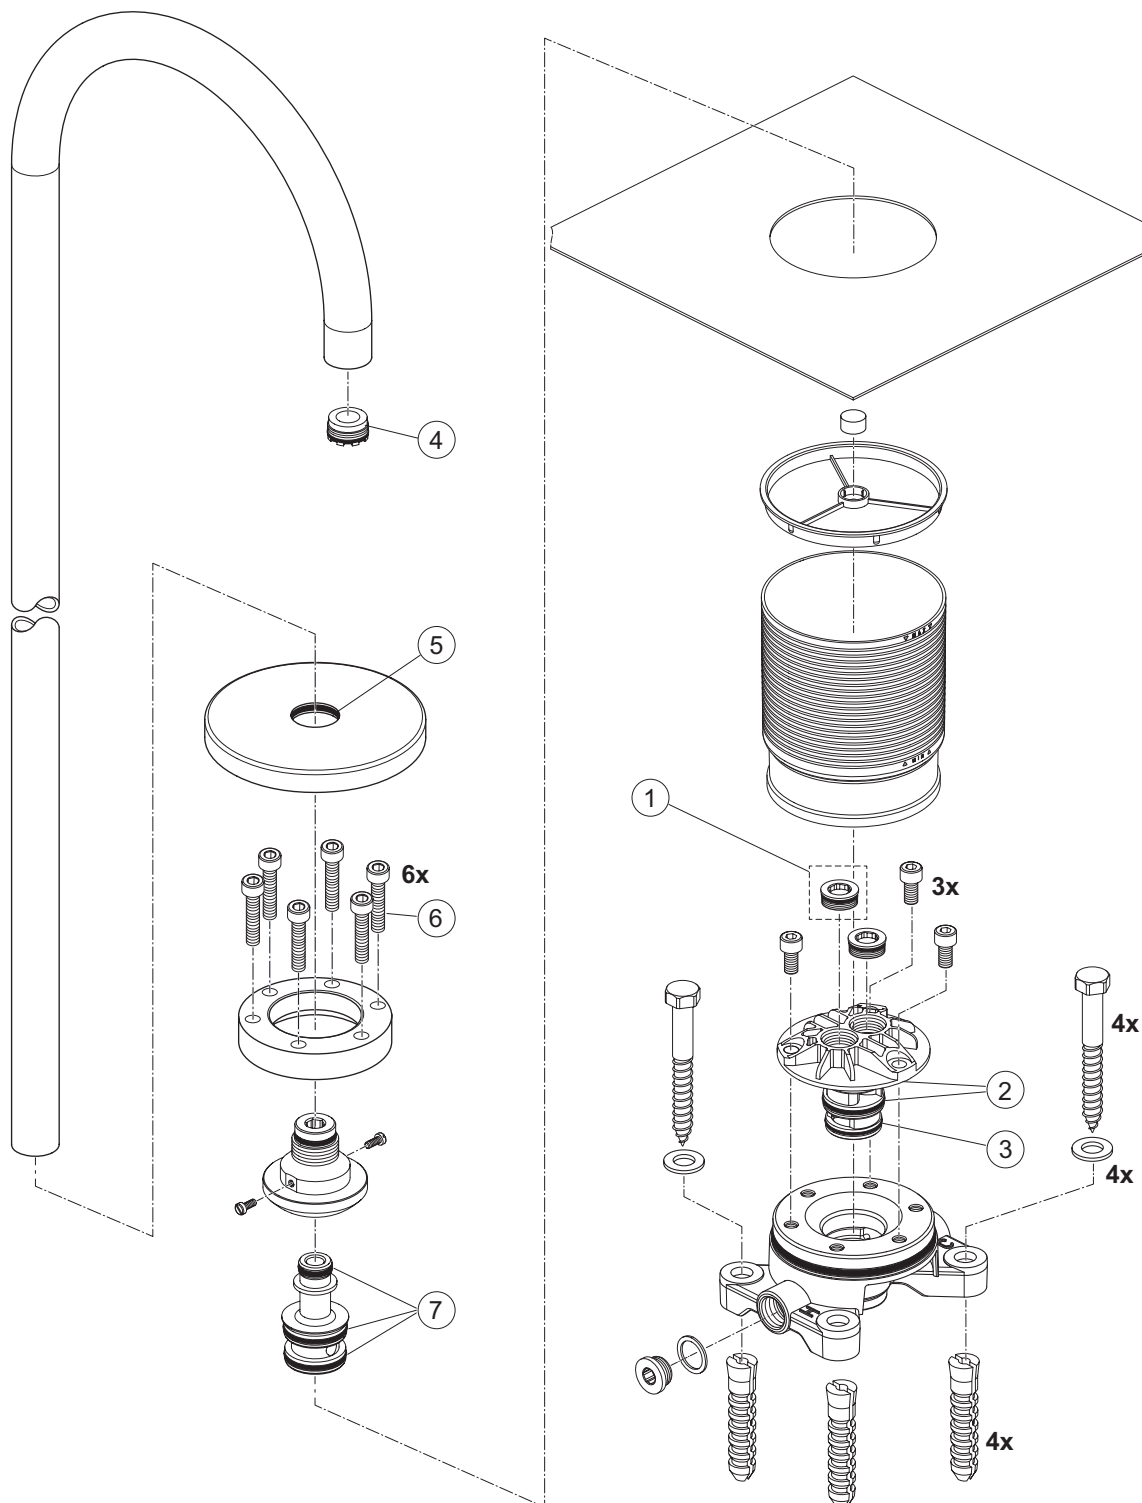

Rubineria
Joy

A7387AA
Bocca erogazione per vasca centro stanza

Per ordinare il pezzo di ricambio sostituire **XX** con il codice della finitura desiderata
Cromato= **AA** Silver storm= **GN** Brushed Gold= **A2** Magnetic Grey= **A5**

pos.	Descrizione	Codici
1	Tappo con O-Ring	A963548NU
2	O-Ring Ø29,82x2,62 mm	N960006NU
3	O-Ring Ø28,3x1,78 mm	A961667NU
4	Aeratore M24x1	A960395AA

pos.	Descrizione	Codici
5	O-Ring Ø42x2,25 mm	A963526NU*
6	Viti M8x35	A960242NU
7	Set O-Ring	A861497NU