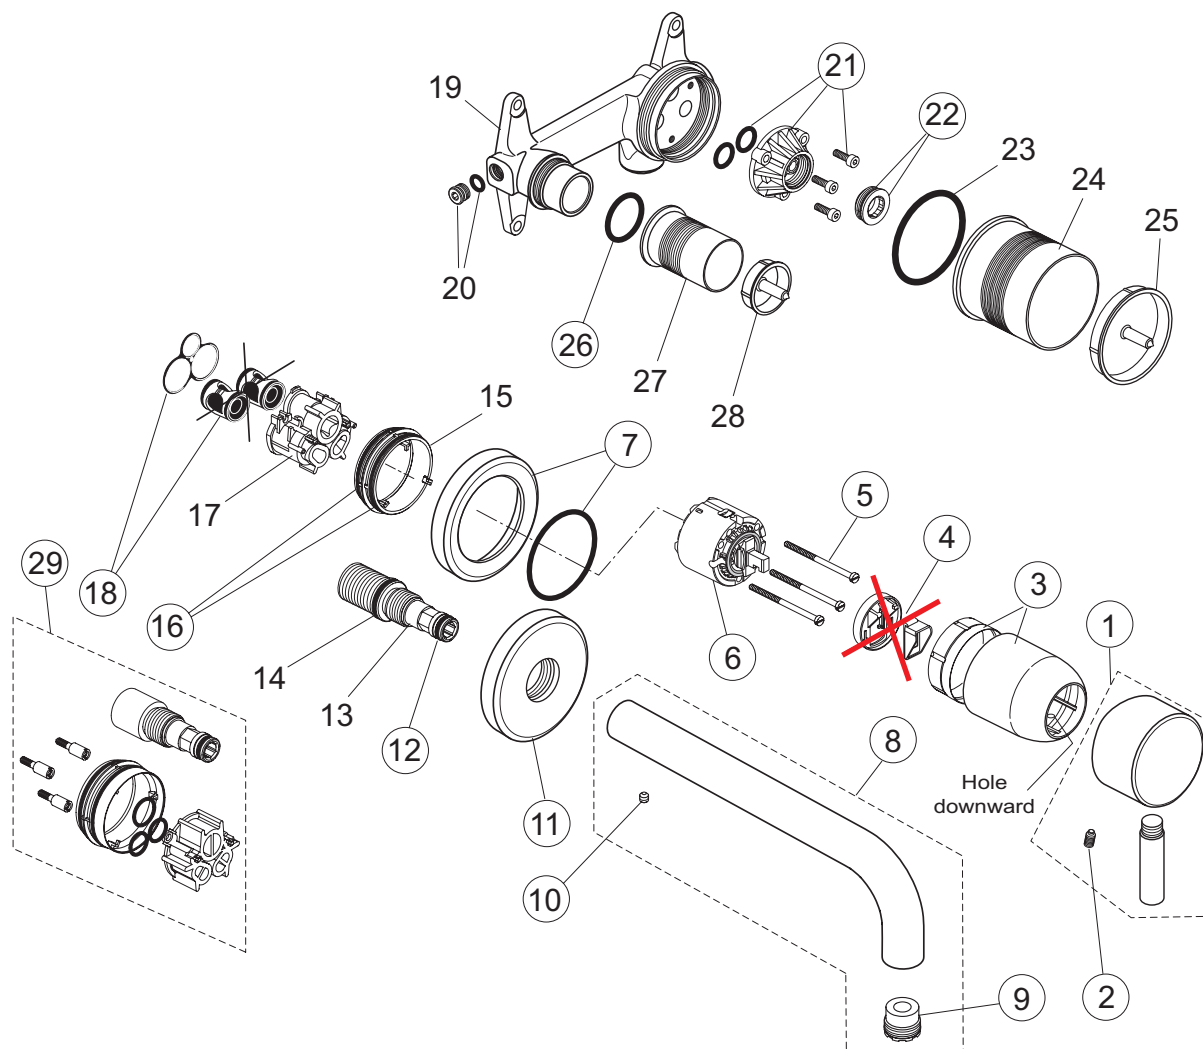

Rubinetteria
Mara

A9042AA
Miscelatore lavabo a parete

pos.	Descrizione	Codici
1	Maniglia	A962397AA
2	Grano M5x6 / M4x6 per fissaggio maniglia	A963667NU
3	Cappuccio	A960893AA
5	Vite cilindrica M4x69	A963783NU
6	Cartuccia Ø47 mm	A960500NU
7	Plastra Ø83 mm con O-Ring Ø53,57x3,53	F960966AA
8	Bocca erogazione 204 mm	A962274AA
9	Aeratore M16,5x1	B960497NU
10	Grano M4x4 DIN916	A962270NU

pos.	Descrizione	Codici
11	Plastra per bocca erogazione Ø83 mm	F960967AA
12	O-Ring Ø10x2 mm	A963495NU
16	O-Ring Ø47,3x1,78 mm	A963526NU
18	Set dispositivo antirumore	A963524NU
21	Limitatore di portata	F960881NU
22	Tappo con O-Ring	A963548NU
26	O-Ring Ø26x2,5 mm	A860845NU
29	Prolunga per incassi 20 mm	F960866NU