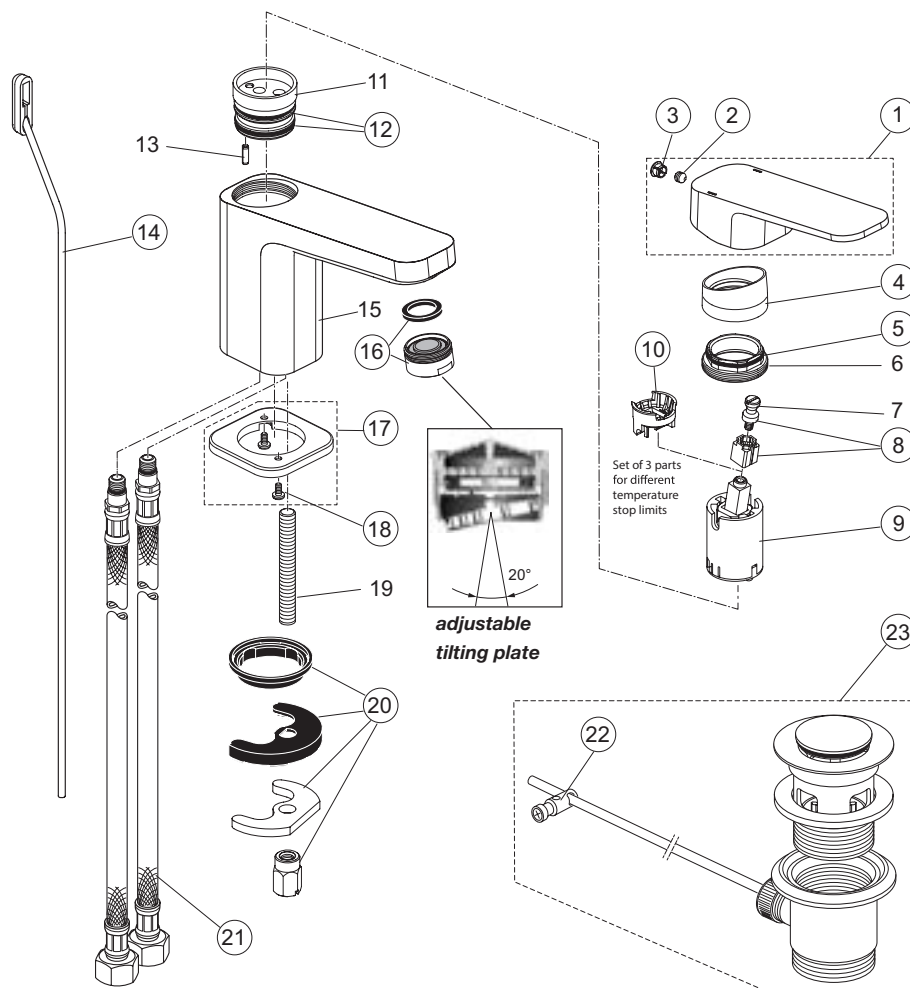

Rubinetteria
Tonic II

A6330AA - A6331AA
Miscelatore (piccolo) lavabo

pos.	Descrizione	Codici
1	Maniglia	A860890AA
2	Vite M5x6 DIN914	A860603NU
3	Tappo di copertura fissaggio maniglia	A960396AA
4	Cappuccio	A860891AA
5	O-Ring Ø25x1,5 mm	A962496NU
8	Adattatore maniglia + vite	A860892NU
9	Cartuccia Kerox Ø28 mm + pos. 7	F960855NU
10	Limitatore di temperatura	B961088NU
12	O-Ring Ø26,7x1,78 mm	A962825NU

pos.	Descrizione	Codici
14	Astina saltarello completa	A960654AA
16	Aeratore M24x1 - 5 l/min	F960876AA
17	Piastra + vite	A860893AA
18	Vite	A960342NU
20	Set di fissaggio	A964520NU
21	Tubi flessibili	A962370NU
22	Morsetto per astina saltarello	A961172NU
23	Piletta completa	A961230AA