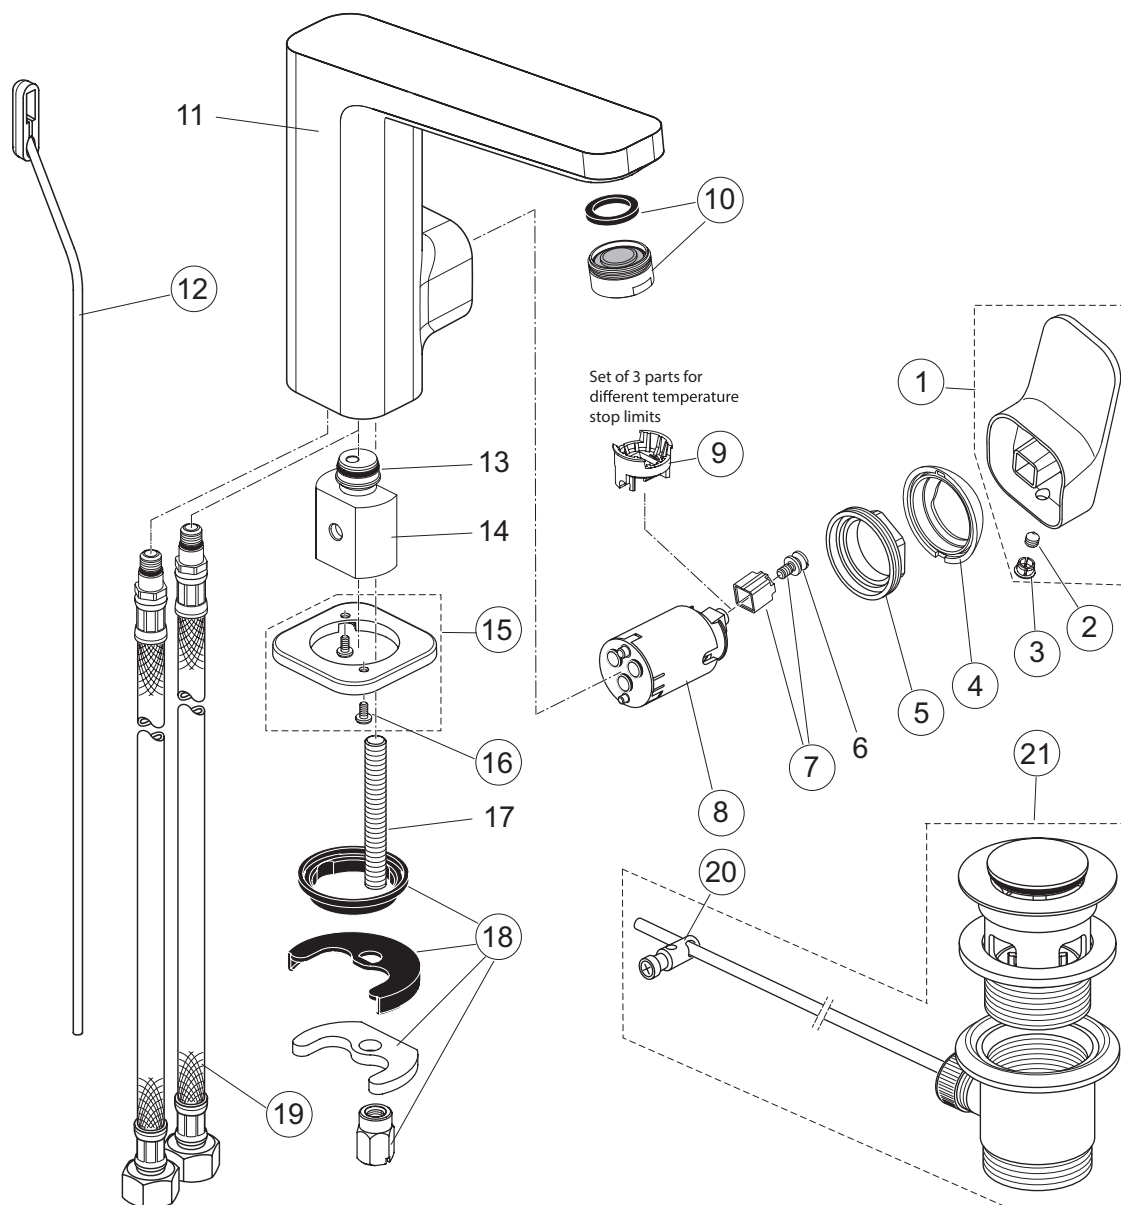

Rubinetteria
Tonic II

A6332AA - A6333AA
Miscelatore lavabo

pos.	Descrizione	Codici
1	Maniglia	A860894AA
2	Vite M5x6 DIN914	A860603NU
3	Tappo di copertura fissaggio maniglia	A960396AA
4	Cappuccio	F960975AA
5	Fissaggio	B961087NU
7	Inserto per maniglia e vite	B961086NU
8	Cartuccia Kerox Ø28 mm + pos. 7	F960855NU
9	Limitatore di temperatura	B961088NU
10	Aeratore M24x1 - 5 l/min	F960876AA

pos.	Descrizione	Codici
12	Astina saltarello completa	A960654AA
13	O-Ring Ø12,42x1,78 mm	B961037AA
15	Piastra + vite	A860893AA
16	Vite	A960342NU
18	Set di fissaggio	A964520NU
19	Tubi flessibili	A962370NU
20	Morsetto per astina saltarello	A961172NU
21	Piletta completa	A961230AA