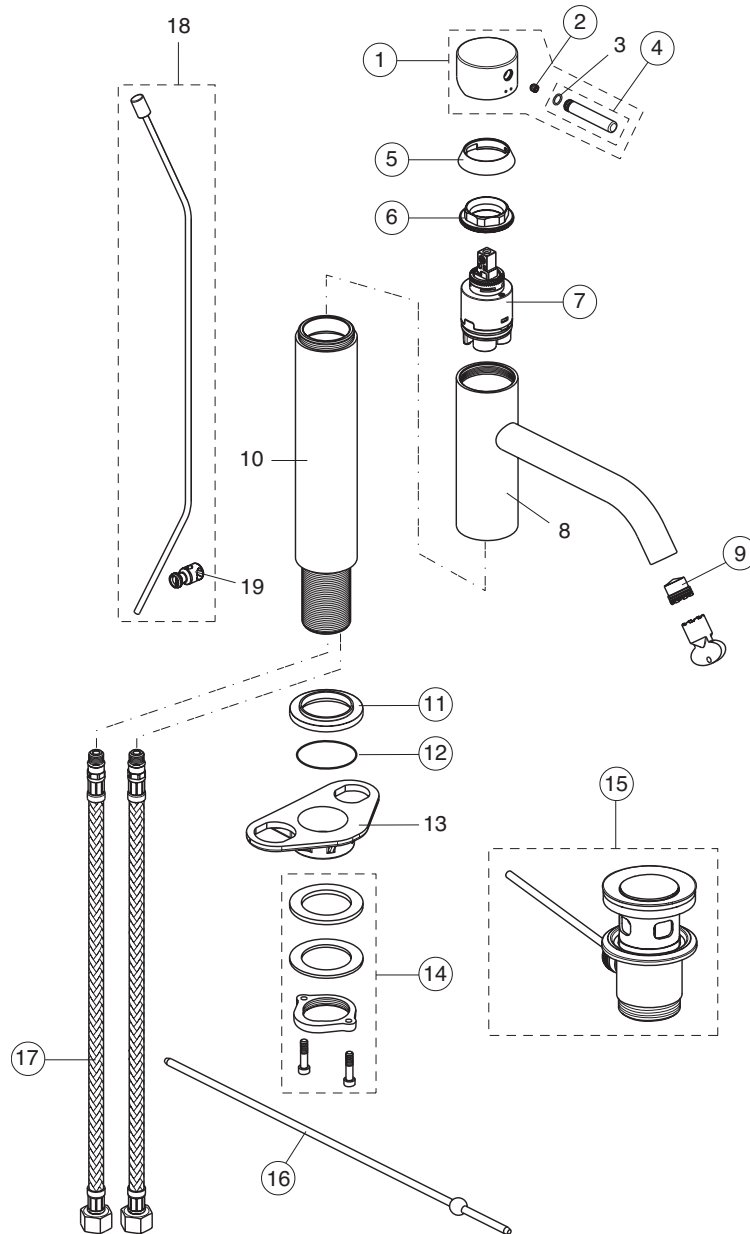

Rubinetteria
Mara

A9035AA - A9036AA
Miscelatore lavabo da appoggio su piano

pos.	Descrizione	Codici
1	Maniglia	B960707AA
2	Grano M5x6 per fissaggio maniglia	A963667NU
4	Leva per maniglia	B960708AA
5	Cappuccio	B961473AA
6	Ghiera M38x1	B961569NU
7	Cartuccia Ø35 mm	B961479NU
9	Rompigetto	B960497NU
	Aeratore M16,5x1 - 5 l/min	A962708NU

pos.	Descrizione	Codici
11	Base fissaggio	B960712AA
12	O-Ring Ø37,77x2,62 mm	A962574NU
14	Gruppo di connessione per miscelatore	B960255NU
15	Piletta completa	A962991AA
16	Asta piletta 300 mm	A960200AA
17	Tubo flessibile G3/8I, M10x1A, Ø6,2/ Ø14-700 mm	A960482NU