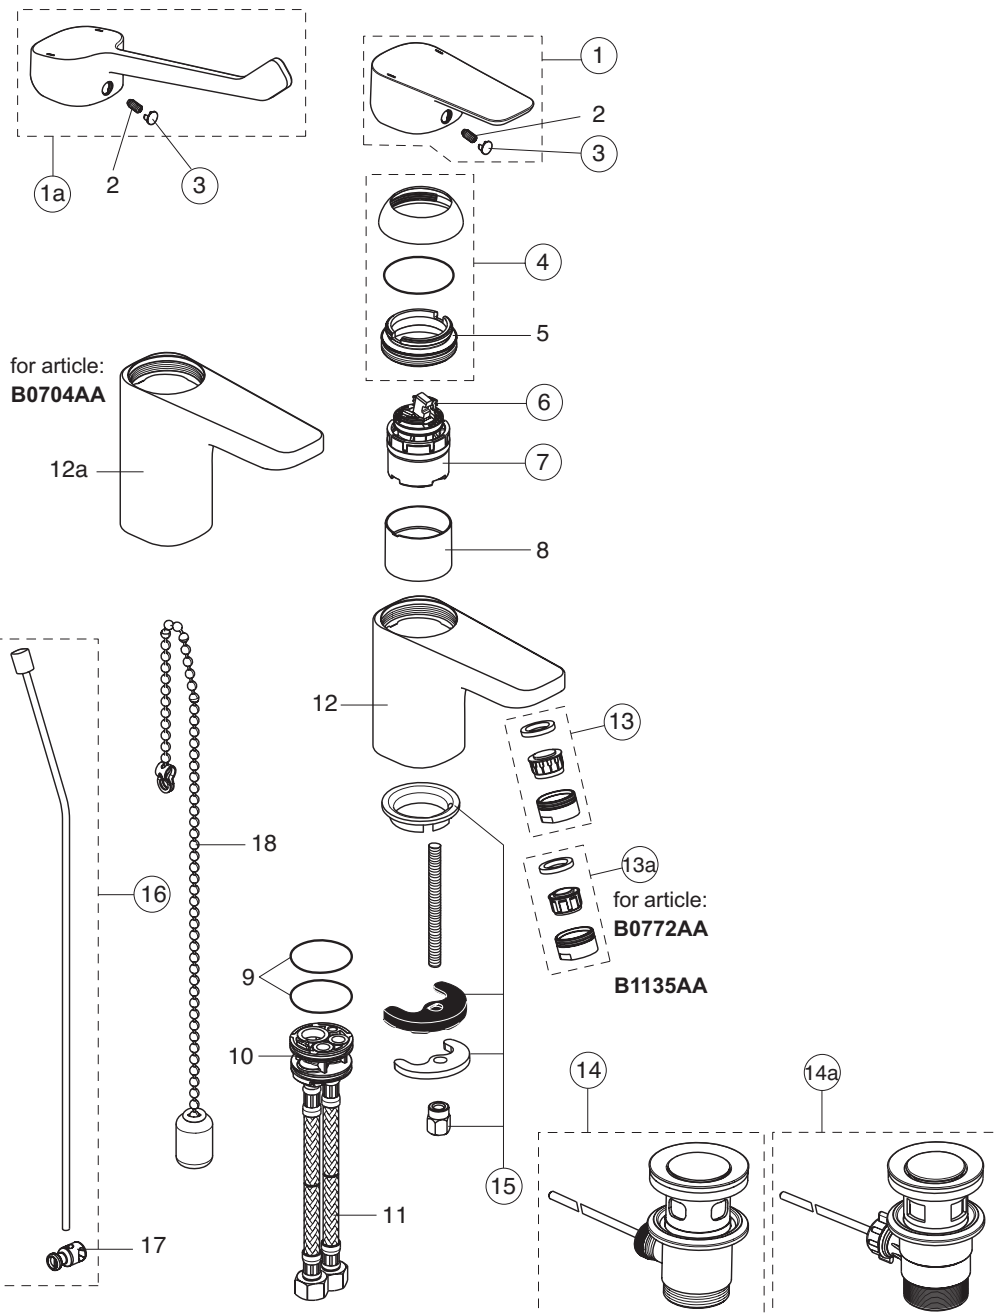

Rubinetteria

Ceraplan III

B0700AA - B0772AA - B0704AA - B1135AA
Miscelatore per lavabo

pos.	Descrizione	Codici
1	Maniglia D/40	B961117AA
1a	Maniglia a leva lunga 109 mm	B961453AA
3	Tappo di copertura fissaggio maniglia	B960473AA
4	Cappuccio D40 M41x1,5 + vite M41x1,5/M46x1,5	B961113AA
6	Limitatore di temperatura	A861181NU
7	Cartuccia Click Ø38 mm	B961491NU

pos.	Descrizione	Codici
13	Aeratore M24x1-A	A960321AA
13a	Aeratore PCA Orange M24x1	B960754AA
14	Piletta complete	A962991AA
14a	Piletta in plastica	B964550AA
15	Set fissaggio	B960608NU
16	Astina saltarello completa	B961119AA