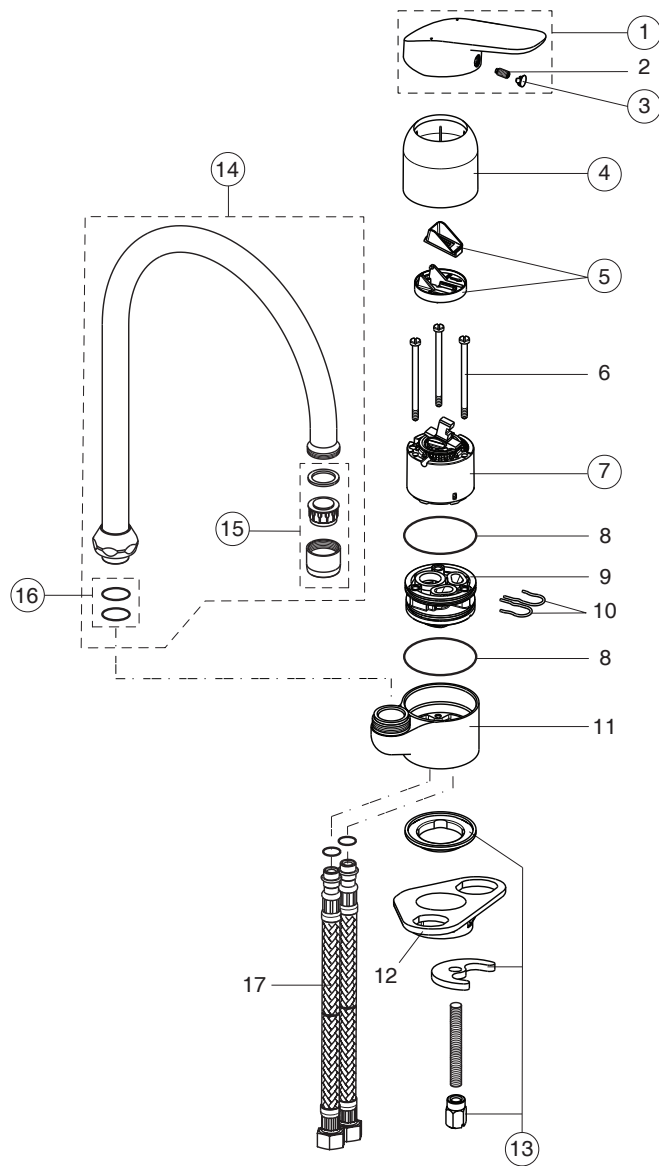

Rubinetteria
Base

B5122AA
Miscelatore livello cucina

pos.	Descrizione	Codici
1	Maniglia	A861132AA
3	Tappo di copertura fissaggio maniglia	B960473AA
4	Cappuccio	B960433AA
5	Kit EKO per cartuccia Click	A860700NU
7	Cartuccia Ø47 mm	A963902NU

pos.	Descrizione	Codici
13	Kit di fissaggio	B960232NU
14	Bocca erogazione completa per lavello	A964530AA
15	Neoperl M22x1	B964945AA
16	O-Ring Ø13x2,5 mm	A963989NU