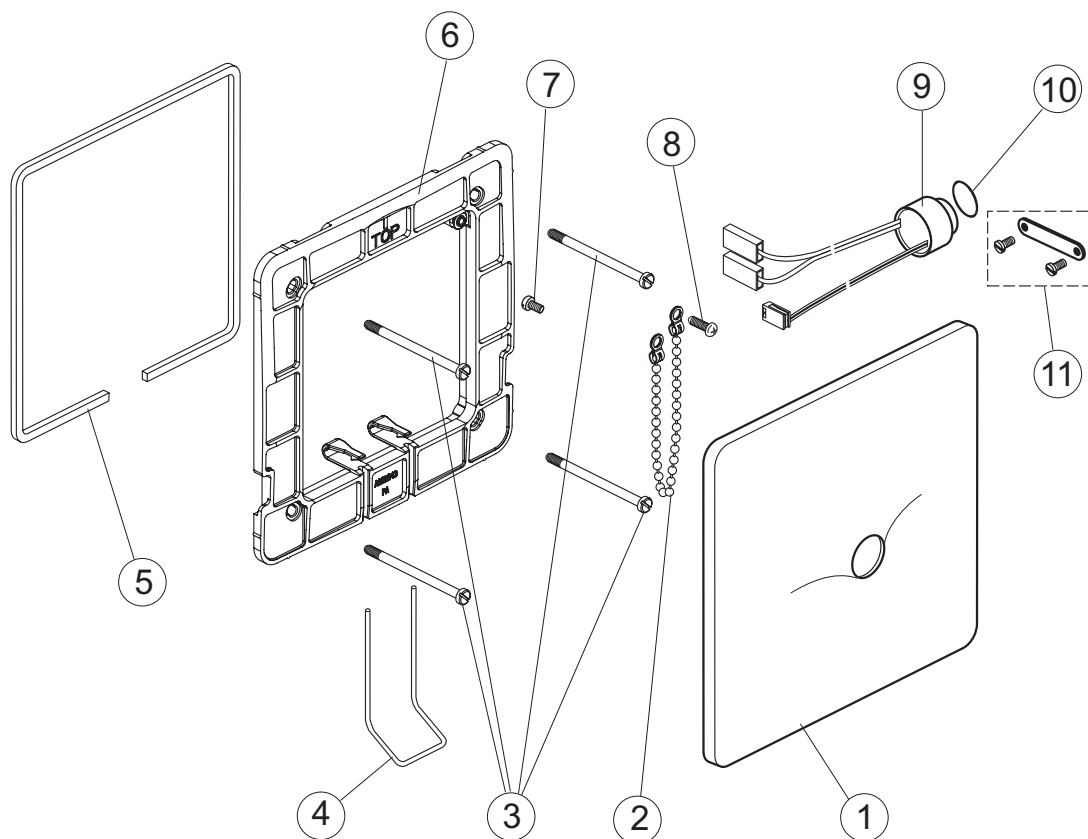

Rubinetteria
Ceraplus

A3732XJ
Rubinetto elettronico incasso orinatoio

pos.	Descrizione	Codici
1	Rosone orinatoio	A960343XJ
2	Catenella 160 mm	A960347AT
3	Viti fissaggio cartuccia (3 pz.)	A963331NU
4	Chiave per disassemblaggio	A960344NU
5	Guarnizione 3x4x500 mm	A960345NU
6	Telaio	A960346NU

pos.	Descrizione	Codici
7	Viti cilindriche M3x6	A962567NU
8	Vite Eject-PT KB 35x12mm	A960152NU
9	Sensore completo + pos. 10	A960219NU
10	O-Ring Ø15,6x1,78 mm	A961182NU
11	Kit fissaggio sensore	A960 342