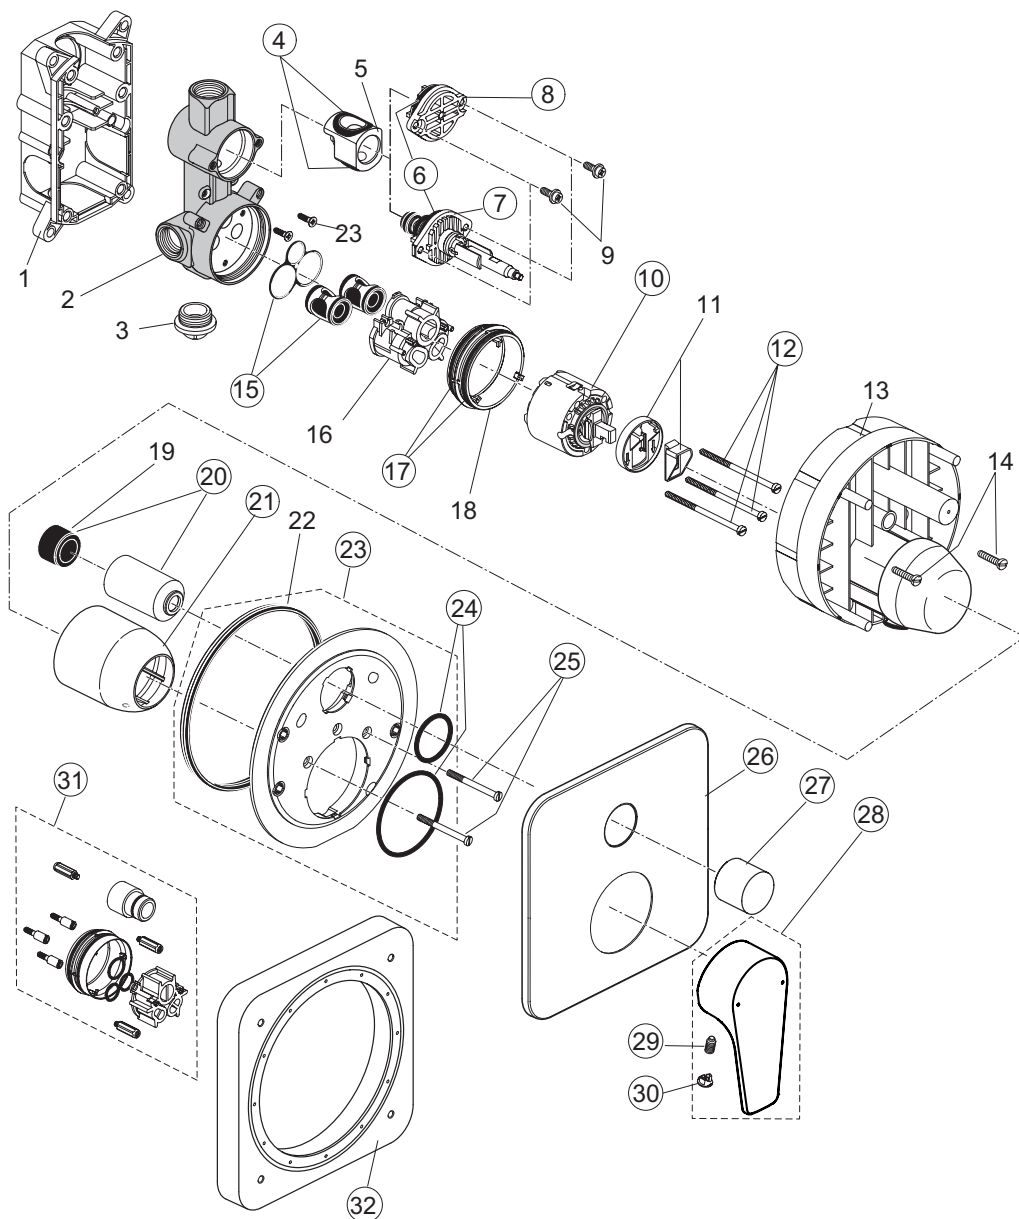

Rubinetteria
Cerafine D

A7189AA
Miscelatore incasso vasca/doccia

pos.	Descrizione	Codici
4	Set O-Ring	A963523NU
6	O-Ring Ø28,3x1,78 mm	A963925NU
7/8	Deviatore completo	A963952NU
10	Cartuccia Ø47 mm	A960500NU
12	Viti M4x69 fissaggio cartuccia	A963783NU
15	Set dispositivo antirumore	A963954NU
17	O-Ring Ø47,3x1,78 mm	A963526NU
20	Cappuccio deviatore	A860902AA
21	Cappuccio	A963571AA
23	Rosone completo + pos. 25	A860899NU

pos.	Descrizione	Codici
24	Set O-Ring	A961649NU
25	Viti fissaggio cartuccia	A963176NU
26	Piastra Ø163 mm	A860900AA
27	Deviatore	A860989AA
28	Maniglia	A861415AA
29	Grano M5x8	A963309NU
30	Tappo di copertura fissaggio maniglia	B960473AA
31	Prolunga miscelatori incasso Ø20 mm	A6680AA
32	Cornice di compensazione per piastra tonda	A6677AA