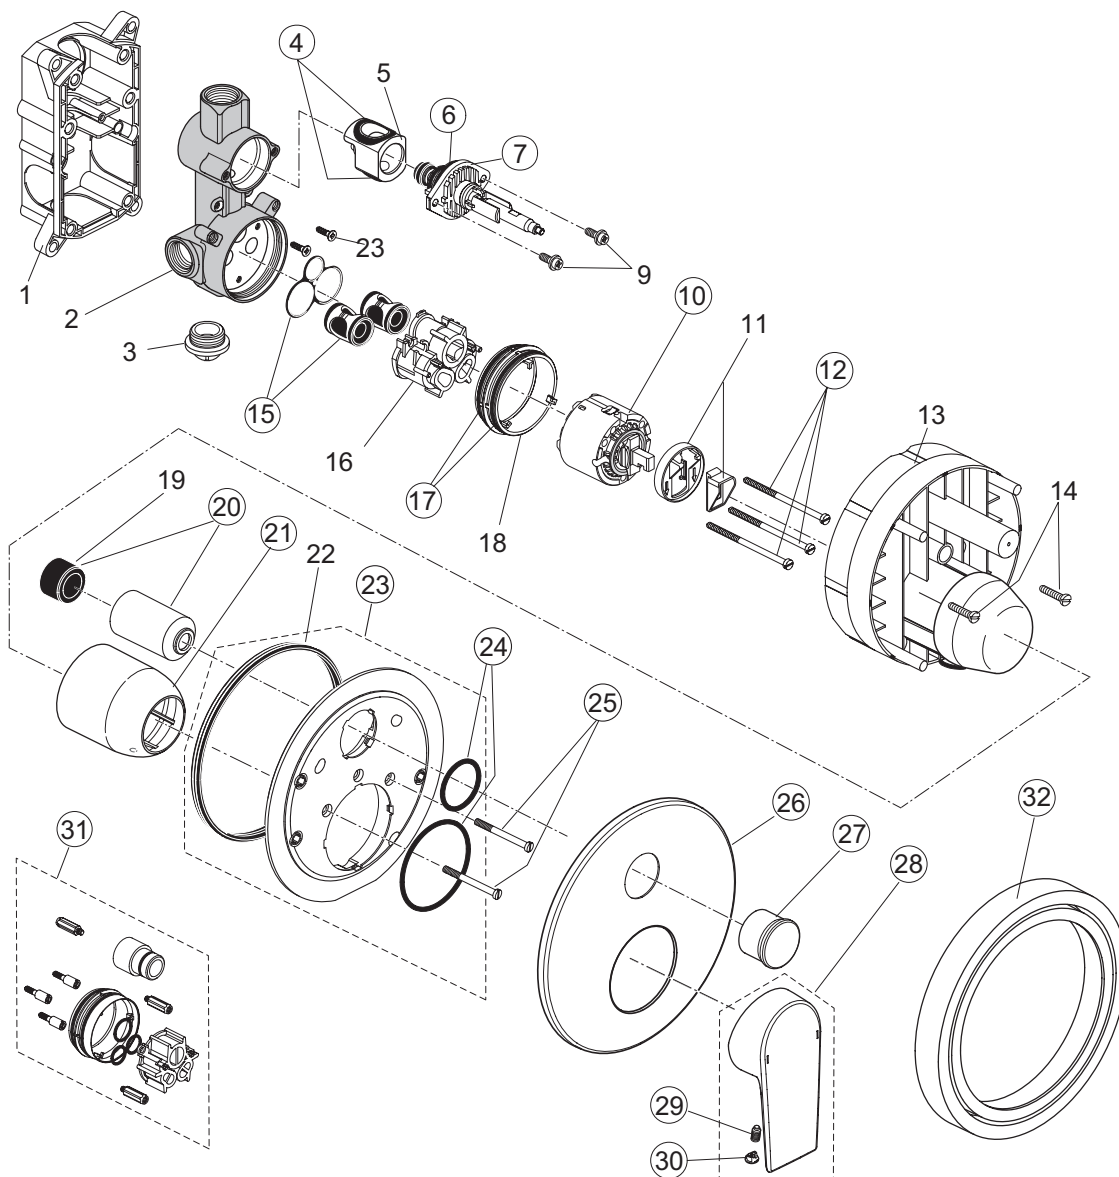

Rubinetteria
Ceramix

A6549AA
Miscelatore incasso vasca/doccia

pos.	Descrizione	Codici
4	Set O-Ring	A963523NU
6	O-Ring Ø28,3x1,78 mm	A963925NU
7	Deviatore completo	A963952NU
10	Cartuccia Ø47 mm	A960500NU
12	Viti M4x69 per fissaggio cartuccia	A963783NU
15	Set dispositivo antirumore	A963954NU
17	O-Ring Ø47,3x1,78 mm	A963526NU
20	Cappuccio per deviatore kit 2 Easy Box	A860902AA
21	Cappuccio	A963571AA

pos.	Descrizione	Codici
23	Set rosone incasso universale	A860899NU
25	Viti fissaggio cartuccia	A963176NU
26	Piastra incasso vasca/doccia Ø163 mm	A860945AA
27	Pomolo deviatore	A860901AA
28	Maniglia	A861020AA
29	Grano M5x8 fissaggio maniglia	A963309NU
30	Tappo per copertura vite maniglia	B960473AA
31	Prolunga miscelatore incasso doccia	A6680AA
32	Cornice di compensazione per piastra tonda	A6677AA