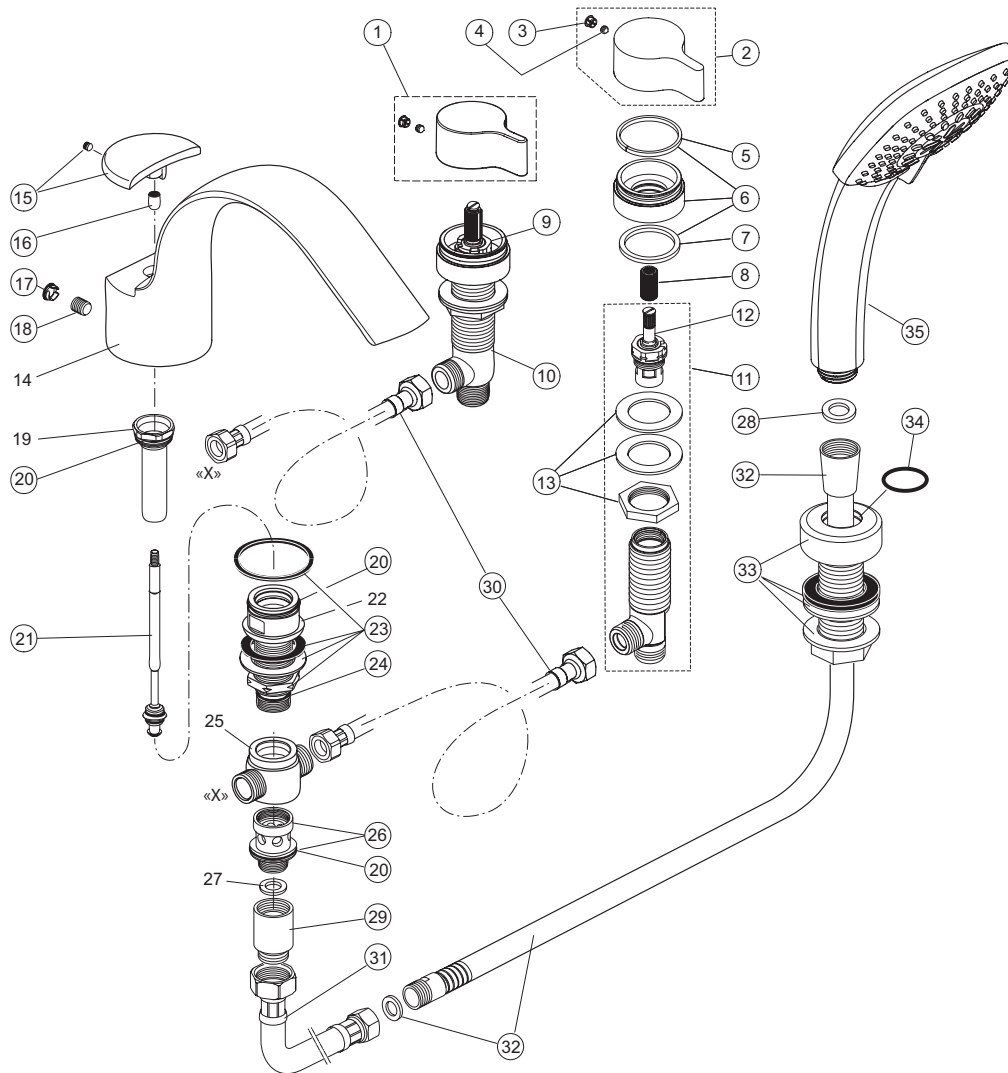

pos.	Descrizione	Codici
10	Attacco con O-Ring Ø12x1,5 mm	A963147NU
12	Piastra	A861328NU
13	Cornice compensazione	A960705AA

Rubinetteria Melange

A4293AA Gruppo bordo vasca a 4 fori

pos.	Descrizione	Codici
1	Leva acqua calda	A962052AA
2	Leva acqua fredda	A962053AA
3	Coprivite	A960396AA
4	Vite M5x5 DIN914	A961268NU
5	Set guarnizioni per pomolo deviatore (2 pz.)	A960445NU
6	Piastra con guarnizione	A962054AA
7	Guarnizione Ø41x34x3 mm	A960499NU
8	Adattatore maniglia	A962335NU
9	Cartuccia completa (acqua calda)	A963033NU
10	Valvola completa (acqua calda)	A962055NU
11	Valvola completa (acqua fredda)	A962056NU
12	Cartuccia (acqua fredda)	A962336NU
13	Kit di fissaggio	A963049NU
15	Deviatore con vite	A960113AA
16	Vite per fissaggio pomolo	A960111AT
17	Cappuccio	A962227AA
18	Vite M10x1 DIN913	A961807NU