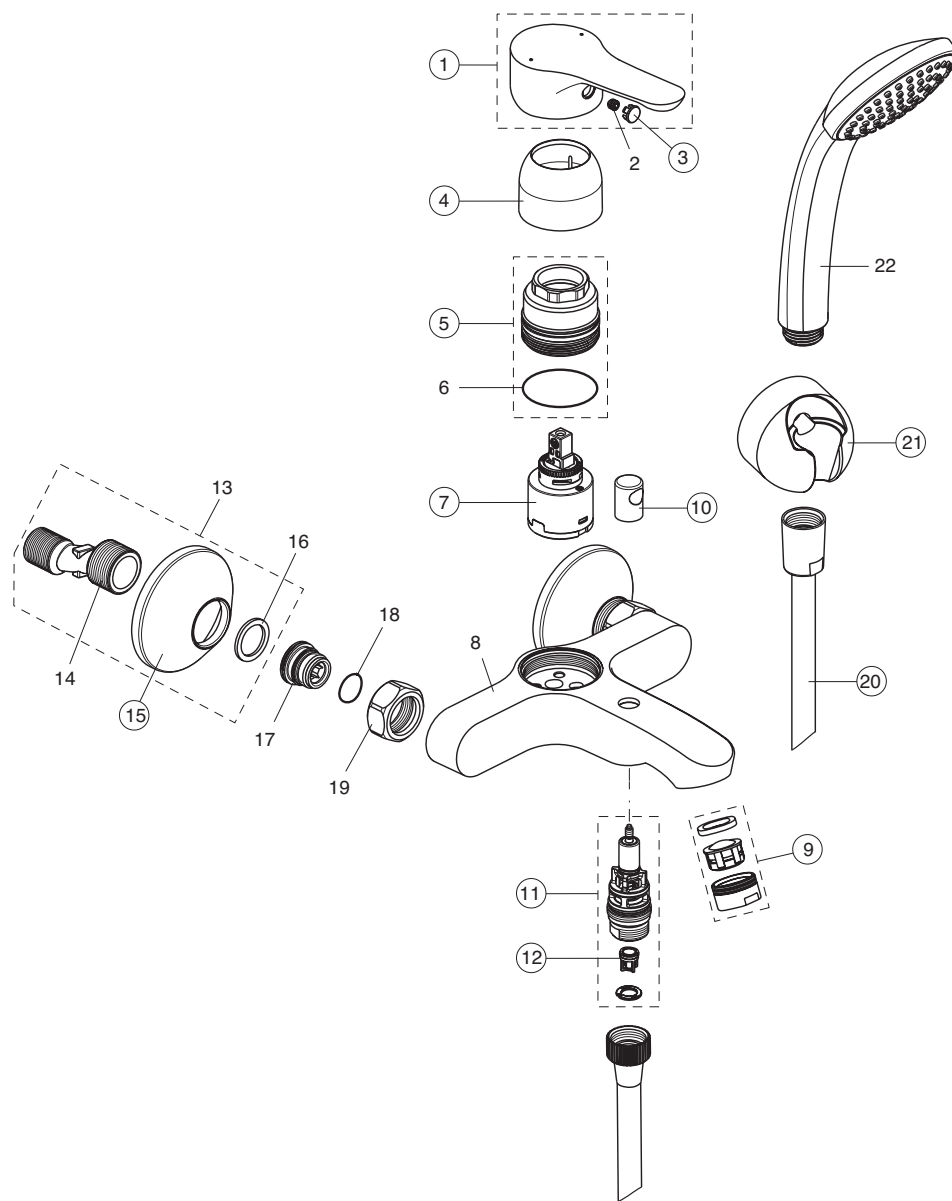

Rubineria
Alpha

BC676AA
Miscelatore esterno vasca/doccia

pos.	Descrizione	Codici
1	Maniglia	B961564AA
3	Tappo di copertura fissaggio maniglia	B964696NU
4	Cappuccio completo	B961229AA
5	Fissaggio M42x1,5 + pos. 6	B961230NU
7	Cartuccia Click Ø35 mm	B961478NU
9	Neoperl a vite M24x1-D	A960537AA

pos.	Descrizione	Codici
10	Pomolo deviatore	B960486AA
11	Deviatore automatico	B960167AA
12	Valvola di ritegno	A960944NU
15	Rosone per raccordo ad S	A963489AA
20	Flessibile 1500 mm a doppia aggraffatura	B960604AA
21	Supporto fisso a muro	B9467AA