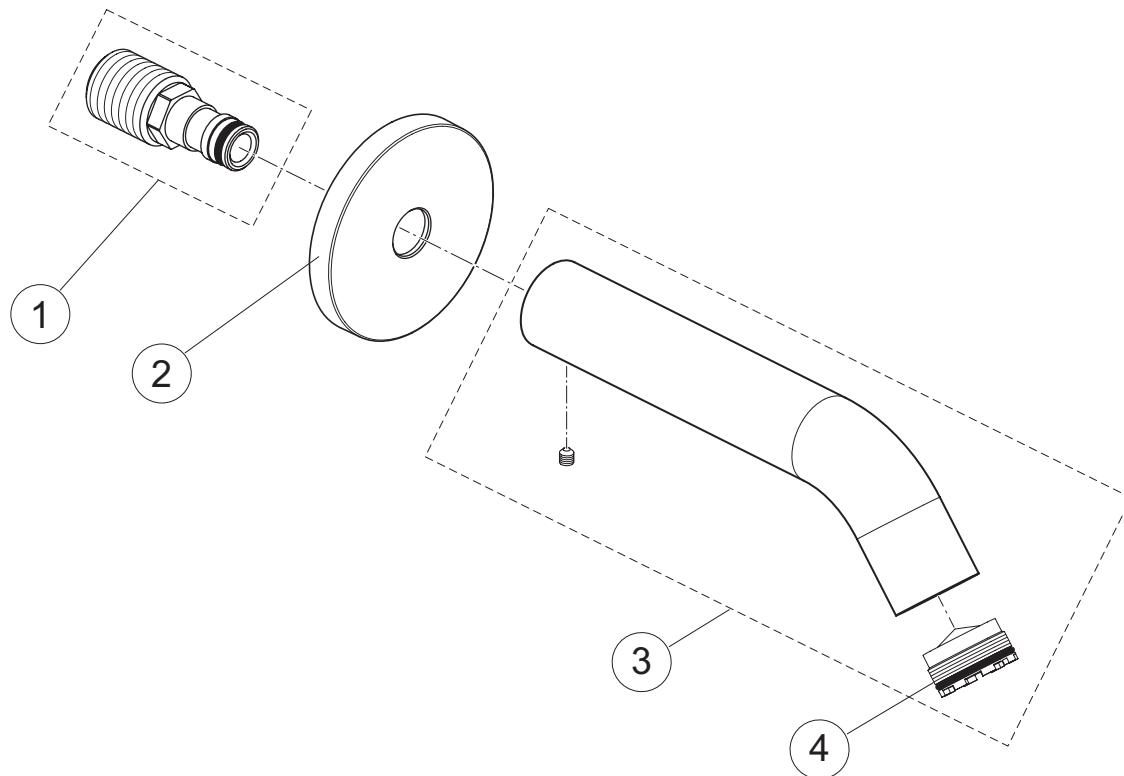

Rubinetteria
Joy

BC805AA
Bocca erogazione

Per ordinare il pezzo di ricambio sostituire **XX** con il codice della finitura desiderata
Cromato= **AA** Silver storm= **GN** Brushed Gold= **A2** Magnetic Grey= **A5**

pos.	Descrizione	Codici
1	Nipple di connessione completo	A861437NU
2	Piastra	A861434XX

pos.	Descrizione	Codici
3	Bocca erogazione completa 160 mm	A861450XX
4	Rompigetto Cache CC-STD-C (M24x1)	A962002NU