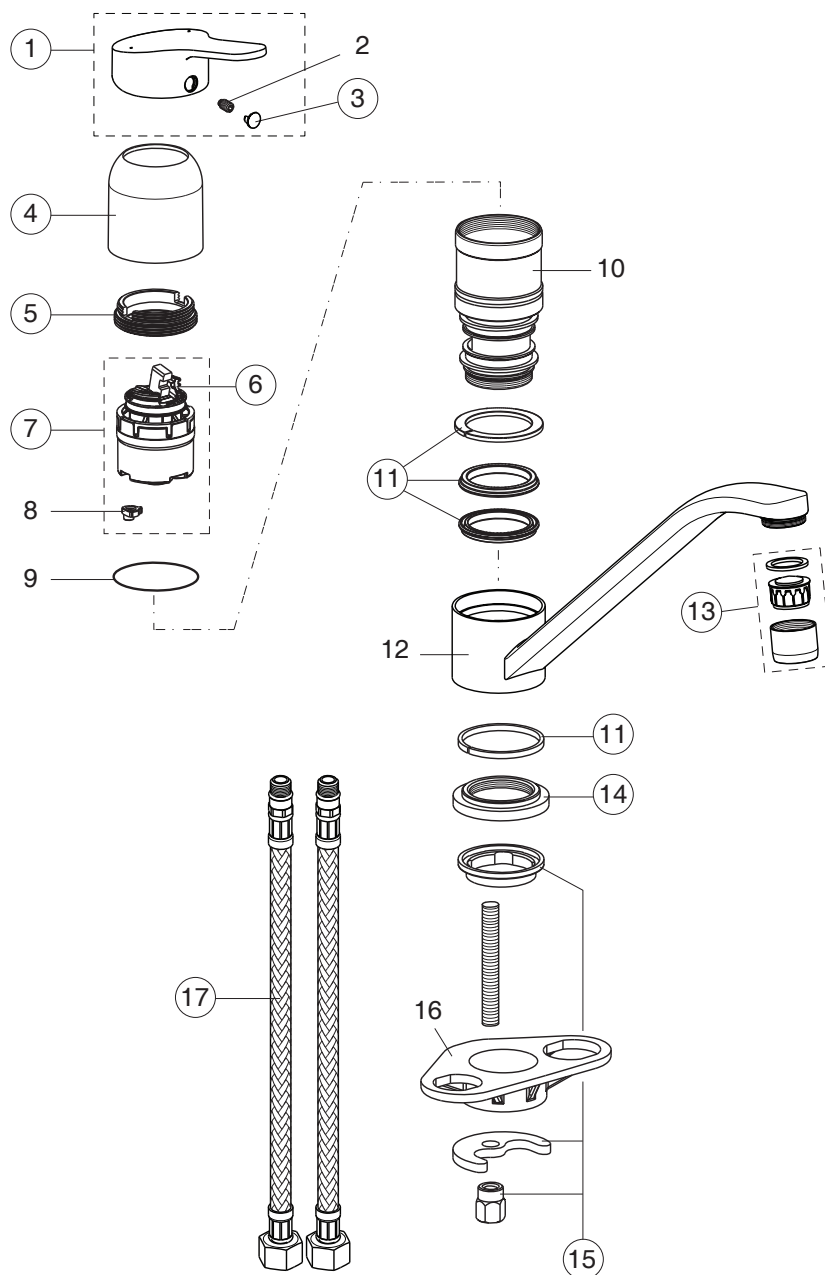

Rubinetteria
Base

BC152AA
Miscelatore livello cucina

pos.	Descrizione	Codici
1	Maniglia	B961468AA
3	Tappo di copertura fissaggio maniglia	B960473AA
4	Cappuccio	B961431AA
5	Vite M41x1,5 / M38x1,5	B961374NU
6	Limitatore di temperatura	A861181NU
7	Cartuccia Click Ø38 MM	A861156NU

pos.	Descrizione	Codici
11	Set guarnizione per miscelatore	B960784NU
13	Aeratore M22x1-A	B960828AA
14	Ghiera	B961430AA
15	Set fissaggio	B960432NU
17	Tubi flessibili G3/8 M10x1 / L 445 mm	A963600NU