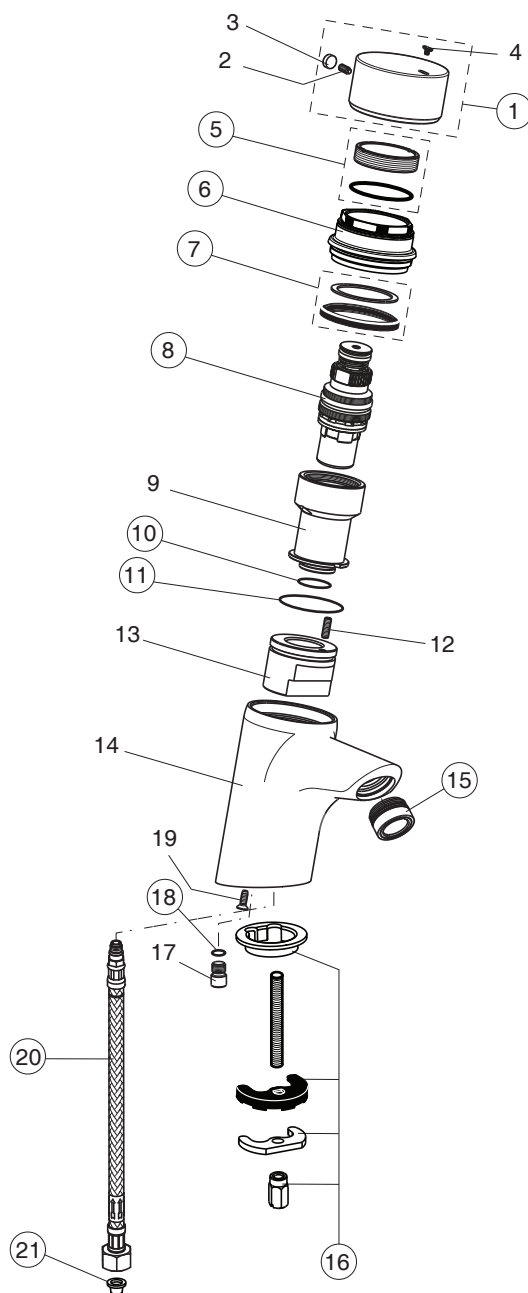

Rubinetteria
Forum

B8287AA
Rubinetto temporizzato per lavabo

pos.	Descrizione	Codici
1	Maniglia temporizzata	B960626AA
5	Anello filettato M38x1	B960602NU
6	Dado M50x1	B960627AA
7	Guarnizione	A960611NU
8	Cartuccia	B960333AA
10	O-Ring Ø17x2 mm	A963985NU
11	O-Ring Ø36x2 mm	A961335NU

pos.	Descrizione	Codici
12	Vite M4x12	B960574NU
15	Aeratore M24x1 antivandalo	B960457AA
16	Set fissaggio	B964894NU
18	O-Ring Ø6x1,5 mm	A860009NU
19	Vite M4x12	B960575AA
20	Tubo flessibile F3/8 M8x1 / L500 mm	A962005NU
21	Valvola Ø15x10,4 mm	A962136NU