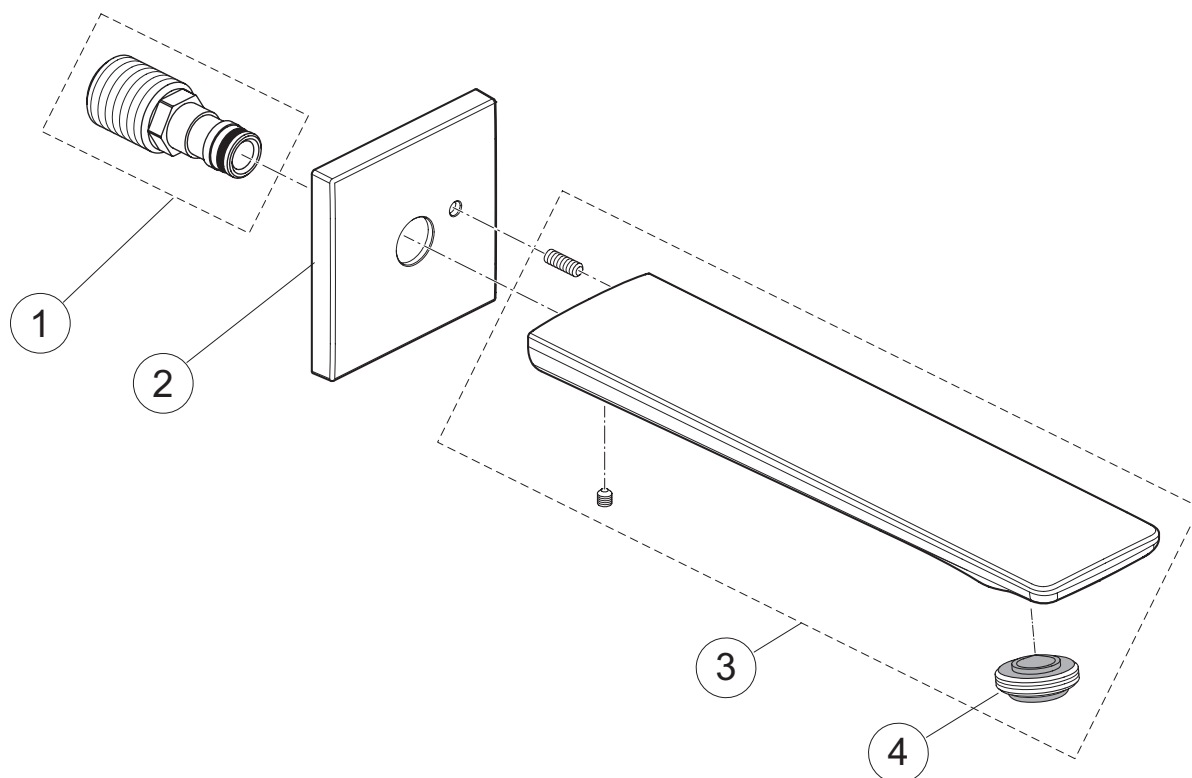

Rubinetteria
Conca

BC769
Bocca erogazione

Per ordinare il pezzo di ricambio sostituire **XX** con il codice della finitura desiderata
Cromato= **AA** Silver storm= **GN** Brushed Gold= **A2** Magnetic Grey= **A5**

pos.	Descrizione	Codici
1	Nipple di connessione completo	A861437NU
2	Piastra	A861438XX

pos.	Descrizione	Codici
3	Bocca erogazione completa 180 mm	A861439XX
4	Aeratore M24x1	A861436NU