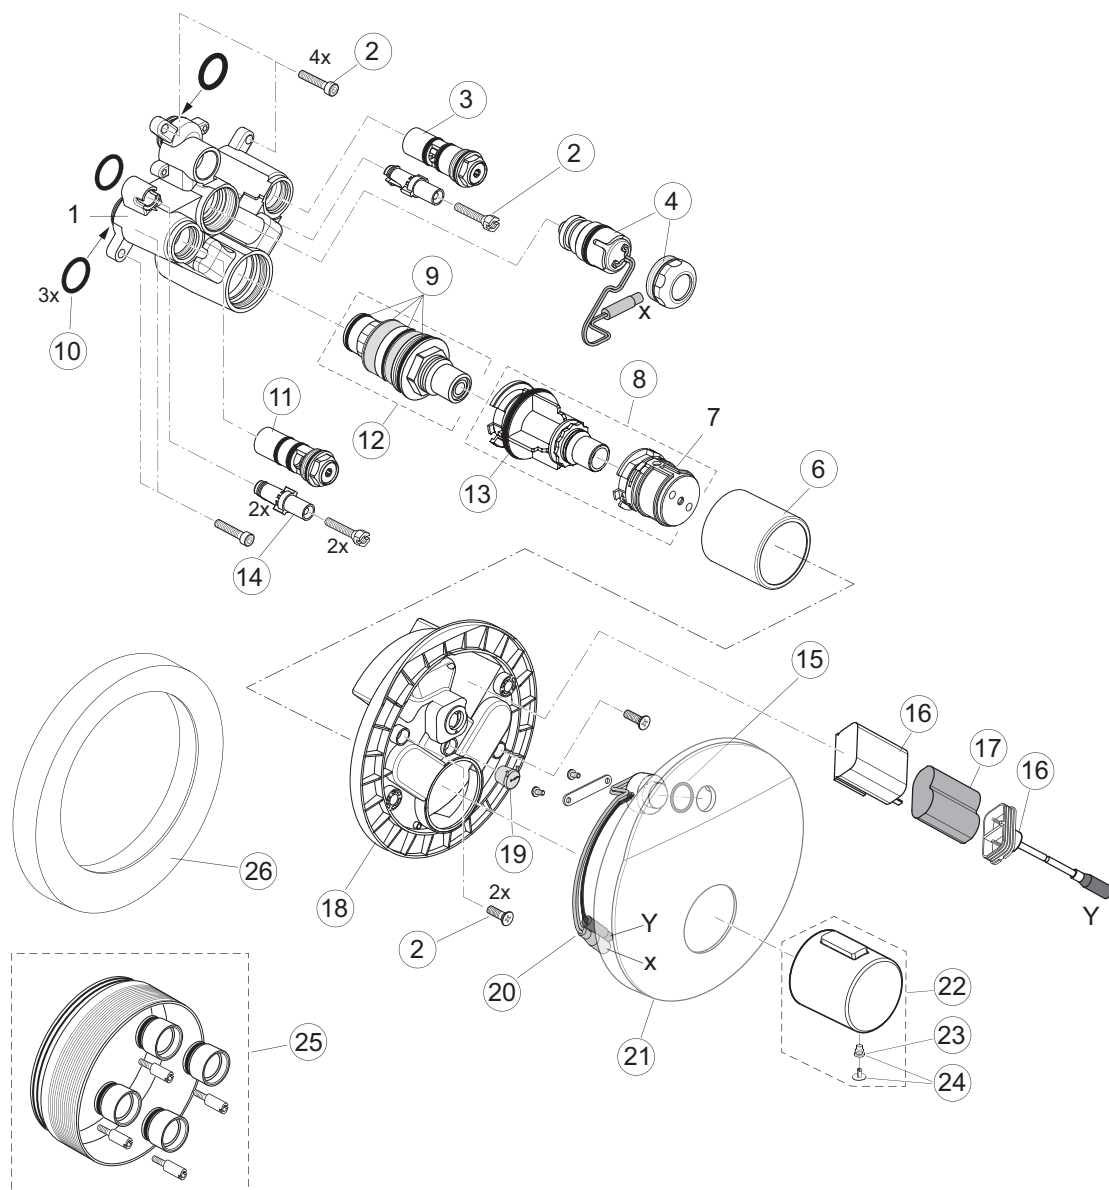

Rubinetteria
Ceraplus

A6155AA
Miscelatore elettronico incasso doccia

pos.	Descrizione	Codici
2	Set viti completo	A960890NU
3	Valvola di ritegno (acqua calda)	F961052NU
4	Valvola solenoide 6V G1/2*	F961050NU
6	Cappuccio	F961051AA
8	Regolatore di temperatura	A963427NU
9	O-Ring e viti per cartuccia	A962230NU
10	O-Ring Ø17,5x2,5 mm	A963143NU
11	Valvola di ritegno (acqua fredda)	F961049NU
12	Cartuccia termostatica G1/2	A962164NU
13	O-Ring Ø37,77x2,62 mm	A962574NU
14	Vite adattatore M5	F960903NU
15	O-Ring Ø15,6x1,78 mm	A961182NU

pos.	Descrizione	Codici
16	Contenitore batterie	F961038NU
17	Batterie 6V CR-P2	A960161NU
18	Supporto piastra	F961054NU
19	Cavo di drenaggio	F961074NU
20	Sensore completo + pos. 25	F961053NU
21	Piastra	F961073AA
22	Maniglia termostatica portata	A860907AA
23	Vite M5x41,5 M5x5	A961095NU
24	Vite con cappuccio	A962149NU
25	Kit prolunga 20 mm	A960704NU
	Kit prolunga 40 mm	A962476NU
26	Cornice di compensazione	F961057AA

* con specifico componente richiesto A861257NU