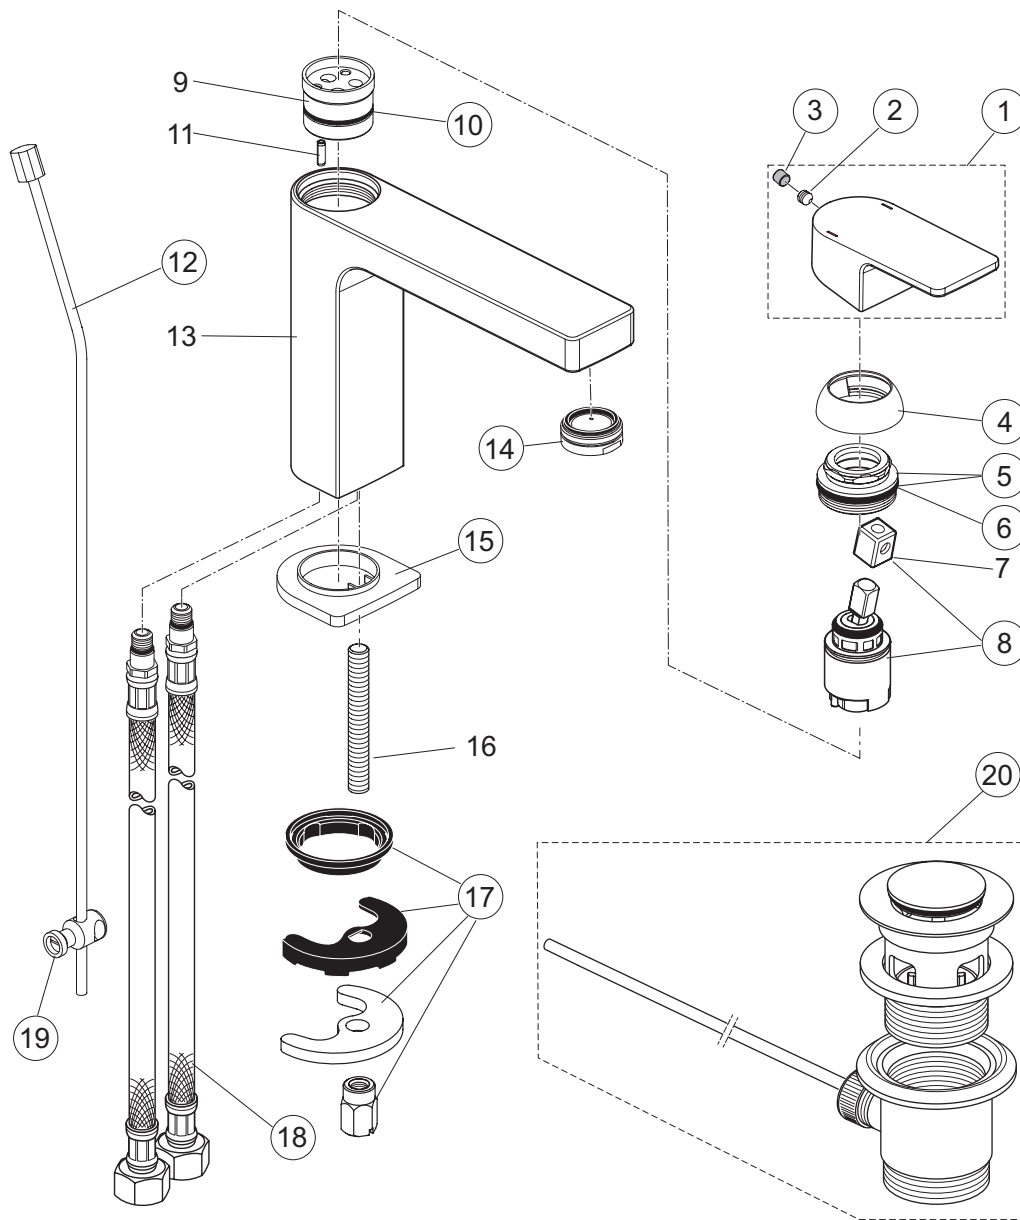

Rubinetteria
Edge

A7106AA - A7108AA
Miscelatore (grande) lavabo

pos.	Descrizione	Codici
1	Maniglia + pos. 7	A861294AA
2	Grano M5x5 DIN916 fissaggio maniglia	A962041NU
3	Tappo di copertura fissaggio maniglia	A861223NU
4	Cappuccio	A861224AA
5	Ghiera M30x1 + pos. 6	A861225NU
6	O-Ring Ø28x2 mm	A963299NU
8	Cartuccia Kerox Ø25 mm + pos. 7	A861226NU
10	O-Ring Ø23,52x1,78 mm	A961855NU

pos.	Descrizione	Codici
12	Astina saltarello completa + pos. 19	B961119AA
14	Aeratore M24x1 - 5 l/min	B961383AA
15	Piastra	A861295AA
17	Set fissaggio	A964520NU
18	Tubi flessibili M8x1 - G3/8 - 500 mm	A962005NU
19	Morsetto per astina saltarello	A961172NU
20	Piletta completa	B960853AA