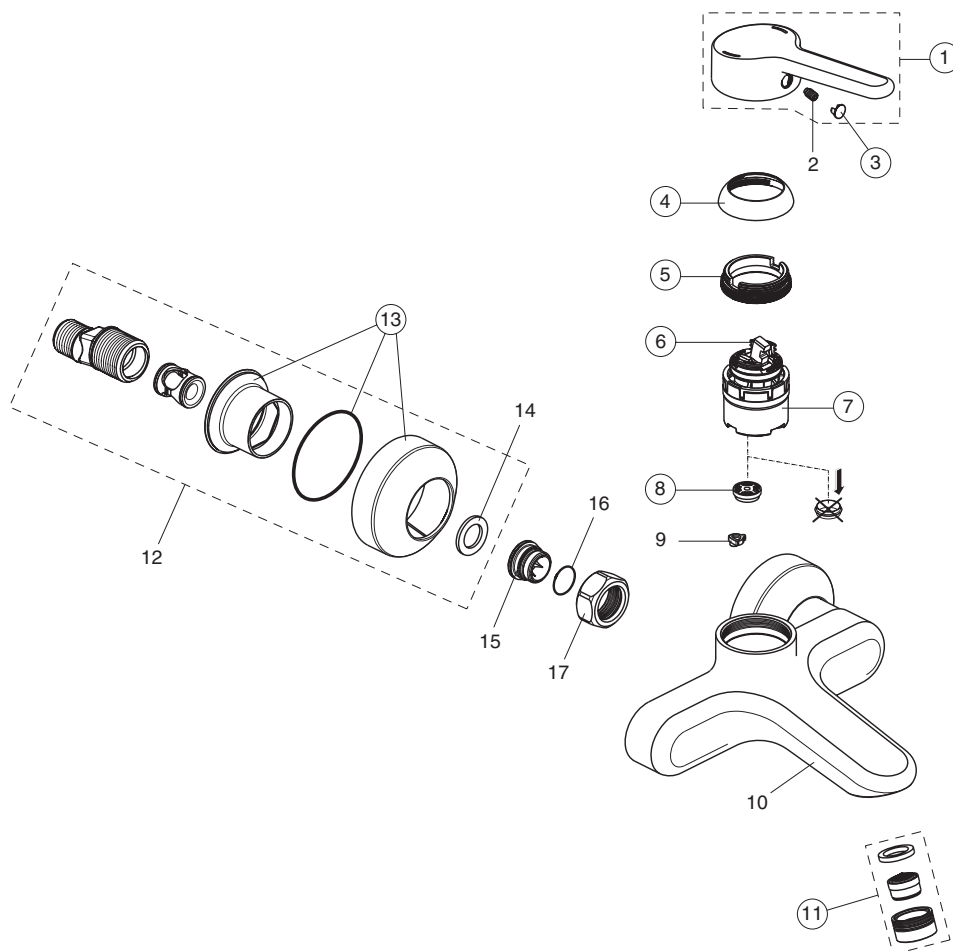

Rubinetteria
Ceraplus 2

BC108AA
Miscelatore lavabo a parete

pos.	Descrizione	Codici
1	Maniglia	B961435AA
3	Tappo	B960473AA
4	Cappuccio M38x1,5	B961438AA
5	Vite M41x1,5 / M38x1,5	B961374NU
6	Limitatore temperatura	A861181NU

pos.	Descrizione	Codici
7	Cartuccia Ø38 mm	A861156NU
8	Riduttore di portata 5 l/min	B961434NU
11	Aeratore antivandalo M24x1	B960587AA
13	Rosone completo	B960365AA