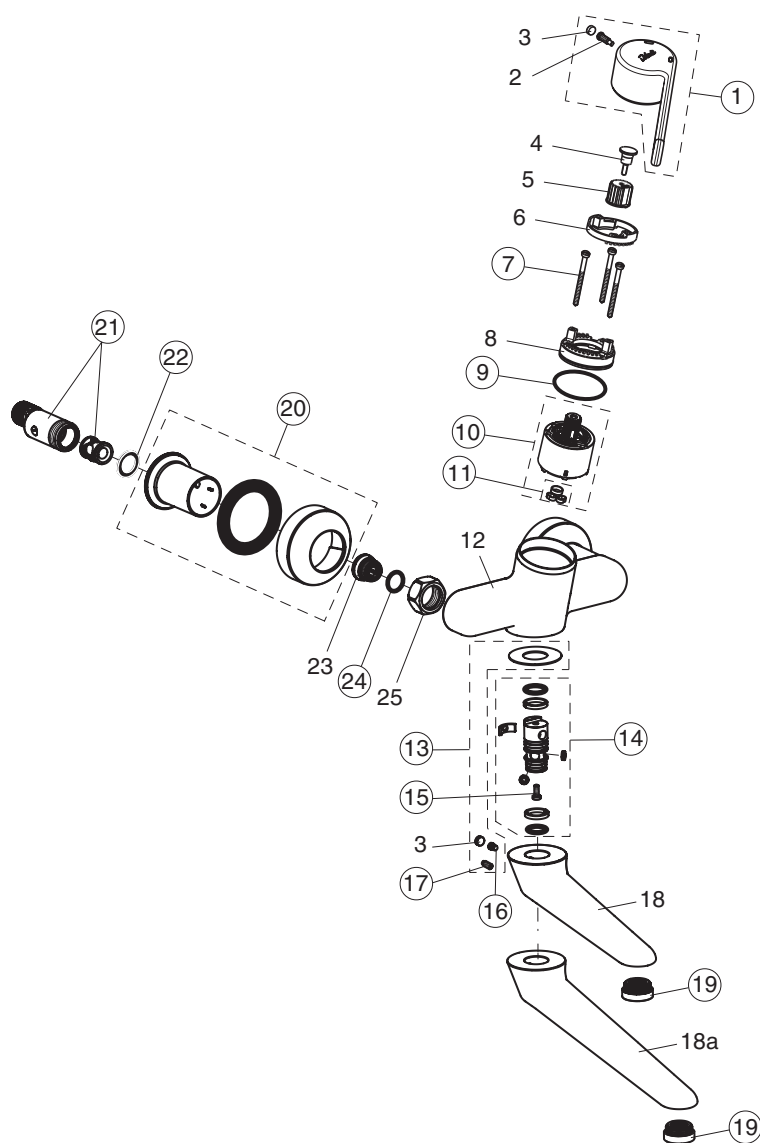

Rubinetteria
Forum

B8282AA
Miscelatore progressivo lavabo

pos.	Descrizione	Codici
1	Maniglia a leva lunga da 180 mm	B960621AA
7	Vite M4x50	B960570NU
9	O-Ring Ø40x1 mm	B960290NU
10	Cartuccia Ø47 mm	B960571NU
11	Set O-Ring	A963911NU
13	Kit di fissaggio	B960573NU
14	Set di tenuta	B960574NU
15	Vite a testa ovale M4x10	A960474NU

pos.	Descrizione	Codici
16	Grano M5x5,5	B964654NU
17	Grano M5x10 fissaggio maniglia	A963937NU
19	Aeratore antivandalo M24x1-A, laminare	B960568AA
20	Rosone per raccordo ad S	B960575AA
21	Connettore On-Off 1/2x3/4 nickel	B960607AT
22	Guarnizioni raccordo ad S	A963909NU
24	O-Ring Ø15,6x1,78 mm	A963916NU