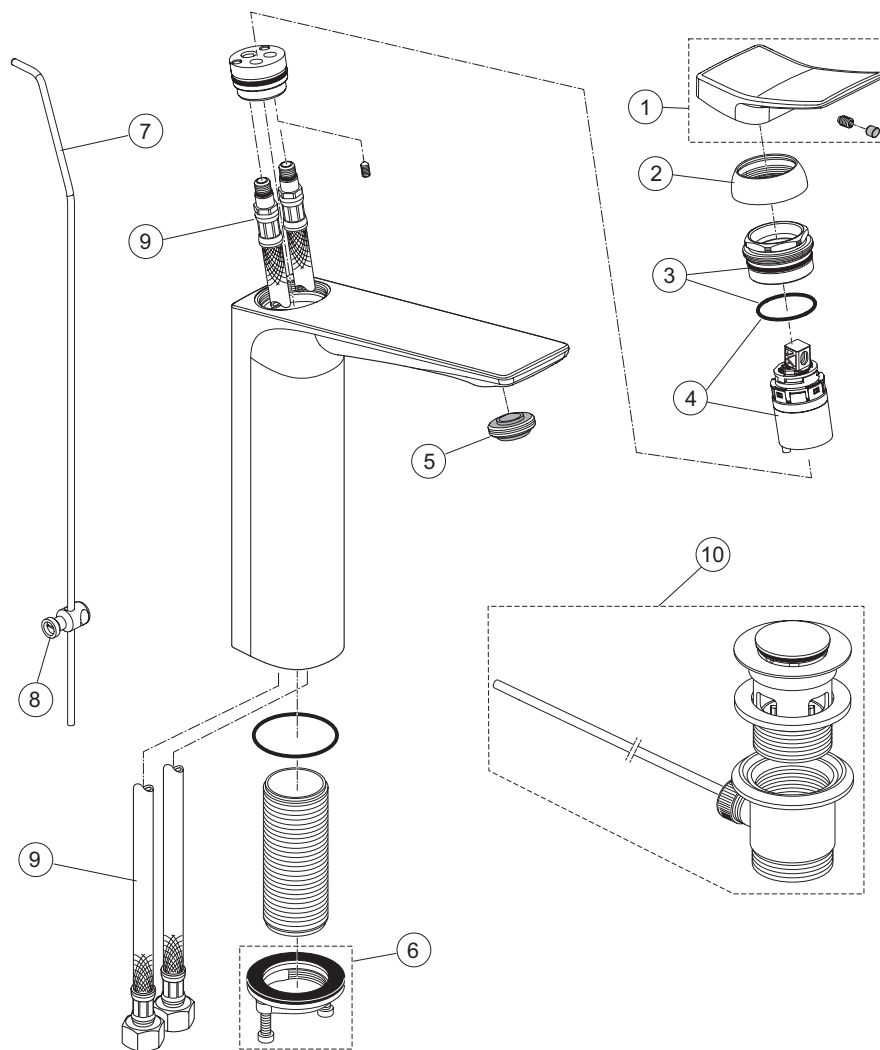

Rubinetteria
Conca

BC757 - BC758
Miscelatore lavabo da appoggio su piano

Per ordinare il pezzo di ricambio sostituire **XX** con il codice della finitura desiderata
Cromato= **AA** Silver storm= **GN** Brushed Gold= **A2** Magnetic Grey= **A5**

pos.	Descrizione	Codici
1	Maniglia	A861416XX
2	Cappuccio	A861417XX
3	Inserto plastico completo	A963299NU
4	Cartuccia Ø28 mm + O-Ring	A861399NU
5	Aeratore M24x1 - 5 l/min	A861418NU

pos.	Descrizione	Codici
6	Set di fissaggio	A960486NU
7	Set asta di scarico completa	B960900XX
8	Morsetto per astina saltarello	A961172NU
9	Tubi flessibili M8x1 - G3/8 - 550 mm	A961477NU
10	Piletta da 1 ¼ completa	A961230XX