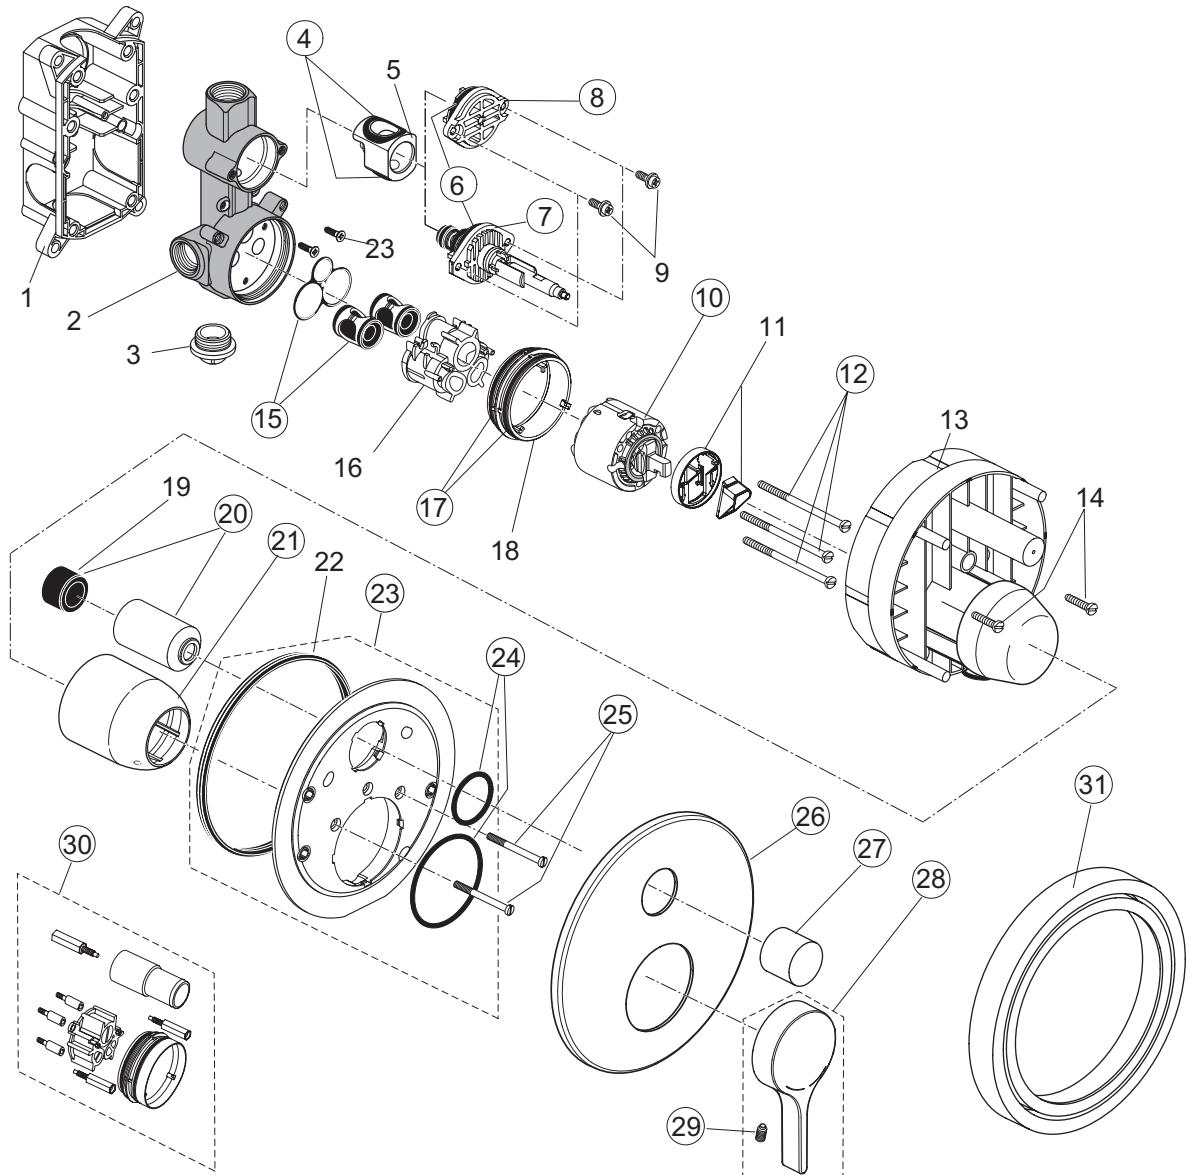

Rubinetteria

Melange

A6661AA - A6662AA

Miscelatore incasso doccia e vasca/doccia

pos.	Descrizione	Codici
4	Set O-Ring	A963523NU
6	O-Ring Ø28,3x1,78 mm	A963925NU
7	Deviatore completo	A963952NU
8	tappo chiusura deviatore	A963949NU
10	Cartuccia Ø47 mm	A960500NU
12	Vite cilindrica M4x69	A963783NU
15	Set dispositivo antirumore	A963954NU
17	O-Ring Ø47,3x1,78 mm	A963526NU
20	Cappuccio per deviatore kit 2 Easy Box	A860902AA
21	Cappuccio	A963571AA
23	Tenuta rosone (flat) incasso universale	A860899NU

pos.	Descrizione	Codici
24	Set O-Ring	A961649NU
25	Vite cilindrica M4x39	A963176NU
26	Piastra (A6661AA)	A861096AA
	Piastra (A6662AA)	A861097AA
27	Deviatore	A860989AA
28	Maniglia	A962065AA
29	Vite M5x10 DIN915	A963309NU
30	Prolunga per incassi 20 mm v/d	A6680AA
	Prolunga per incassi 20 mm d	A6679AA
31	Cornice di compensazione per piastra tonda	A6677AA