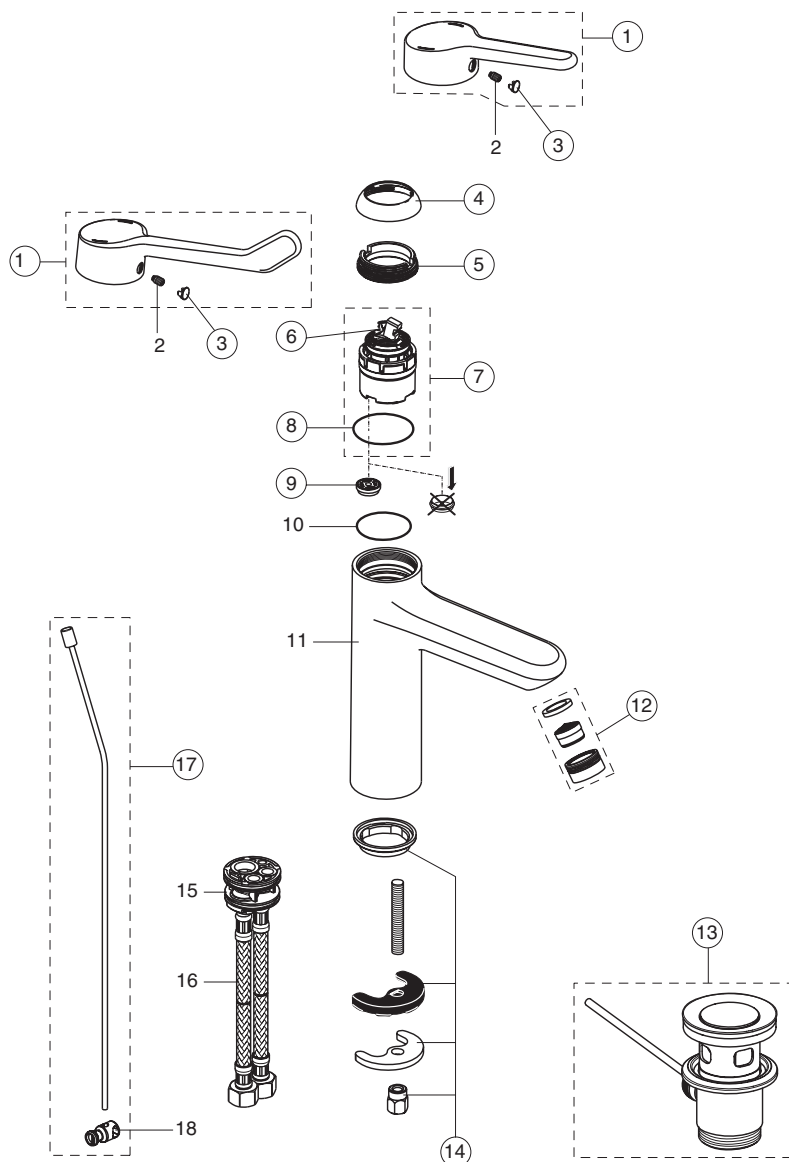

Rubinetteria

Ceraplus 2

BC099AA - BC100AA - BC105AA - BC106AA
Miscelatore (Grande) lavabo normale e a leva lunga

pos.	Descrizione	Codici
1	Maniglia	B961435AA
1b	Maniglia a leva lunga	B961437AA
3	Tappo	B960473AA
4	Cappuccio M38x1,5	B961438AA
5	Vite M41x1,5 / M38x1,5	B961374NU
6	Limitatore temperatura	A861181NU
7	Cartuccia Ø38 mm	A861156NU

pos.	Descrizione	Codici
8	O-Ring Ø38x2,5 mm	E960059NU
9	Riduttore di portata 8,4 l/min	A962966NU
12	Aeratore antivandalo M24x1	B960587AA
13	Piletta completa	A962991AA
14	Kit fissaggio	A964520NU
17	Astina saltarello	B961384AA