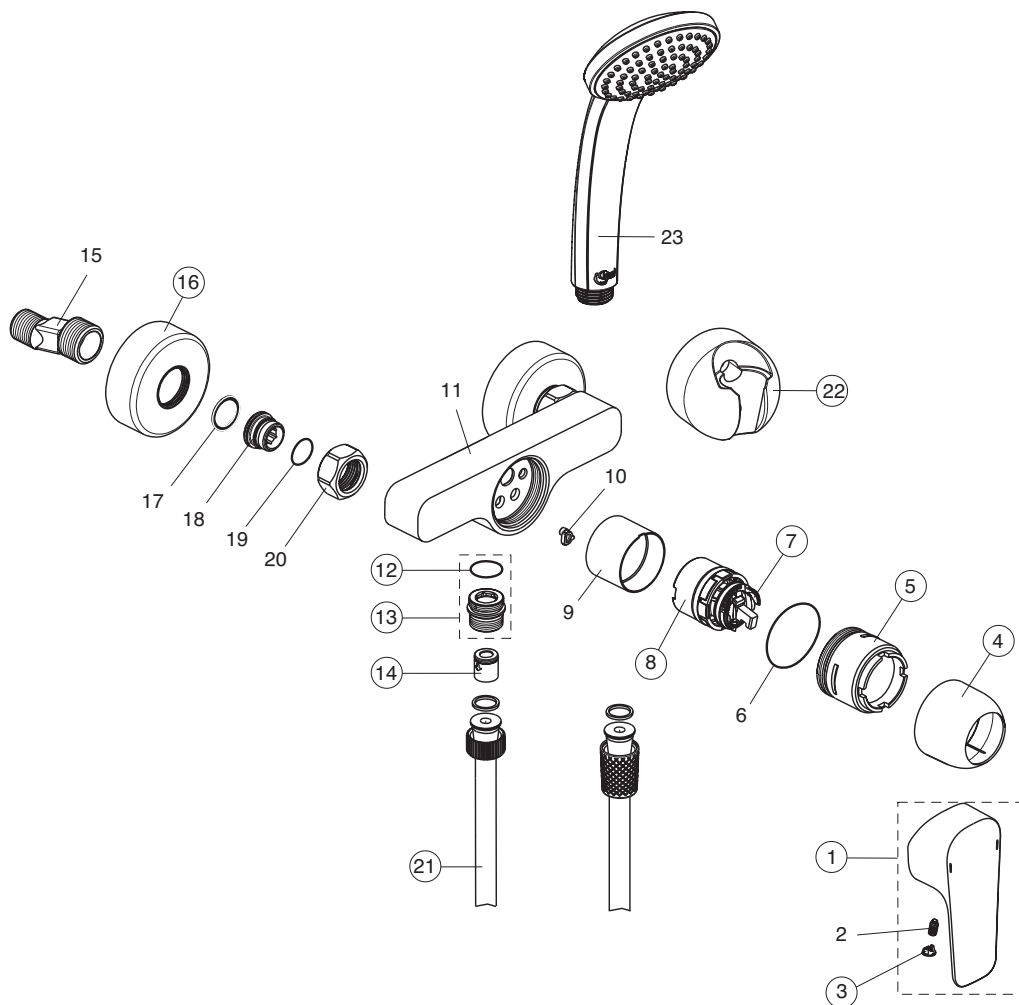

Rubineria

Ceraplan III

B0716AA

Miscelatore esterno doccia

pos.	Descrizione	Codici
1	Maniglia D/40	B961117AA
3	Tappo di copertura fissaggio maniglia	B960473AA
4	Rosetta decorativa	B960473AA
5	Viti M46x1,5	B960779AA
7	Limitatore di temperatura	A861181NU
8	Cartuccia Click Ø38 mm	B961491NU

pos.	Descrizione	Codici
12	O-Ring Ø18,2x1,7 mm	A961640NU
13	Nipples M22x - G1/2	B964675AA
14	Valvola di ritegno	B961346NU
16	Rosone sottomaniglia	B960242AA
21	Flessibile 1500 mm a doppia aggraffatura	B960604AA
22	Staffa a muro fissa	B9467AA