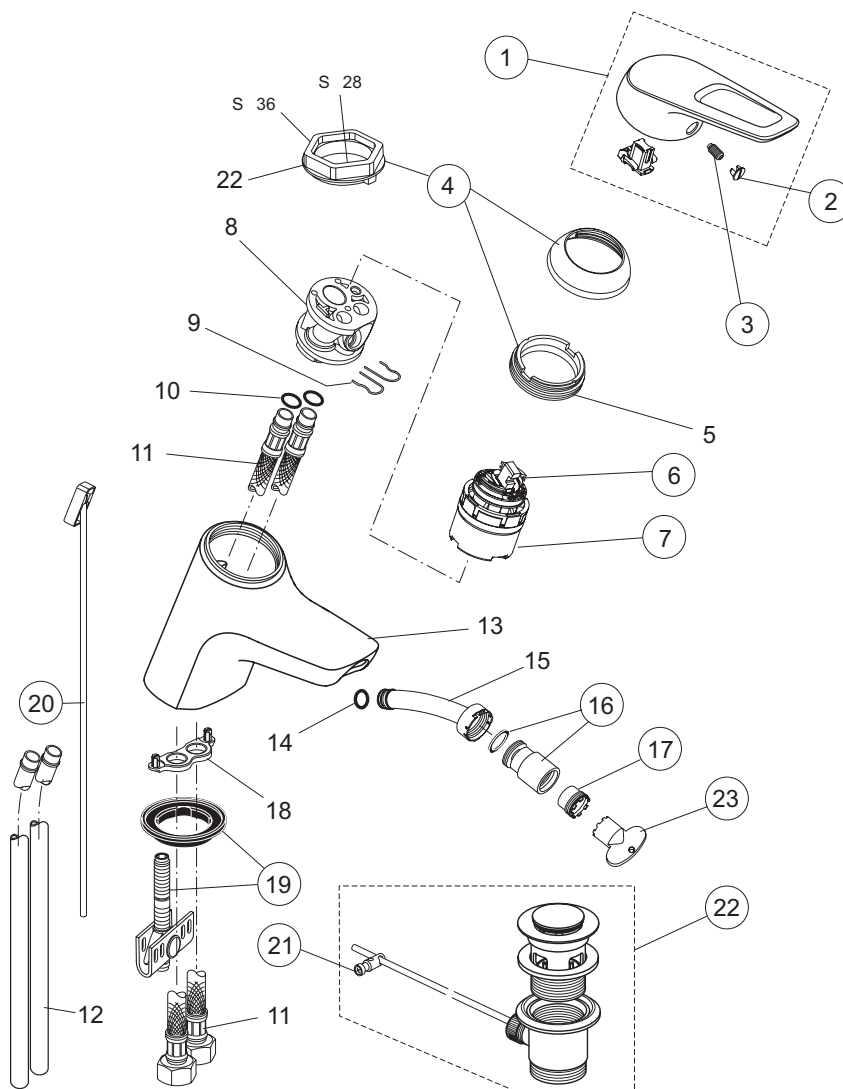

Rubinetteria

Ceramix Blu

Miscelatore per bidet con tubi rigidi e con tubi flessibili

Versione in produzione da giugno 2018

pos.	Descrizione	Codici
1	Maniglia	
2	Tappo di copertura fissaggio maniglia	A963054NU
3	Grano M5x10 fissaggio	A963309NU
4	Cappuccio D40 + vite M43x1,5 / M41x1,5	B960862AA
16	Attacco a snodo per Neoperl	A962385AA
17	Aeratore M16,5x1 - 5 l/min	A962708NU

pos.	Descrizione	Codici
19	Kit di fissaggio Top Fix	A960949NU
20	Astina saltarello completa	A963357AA
21	Morsetto per asta di comando scarico	A963404NU
22	Piletta completa	B960853AA*
23	Chiavetta per aeratore	A960196NU

* fino a febbraio 2016 A961230AA