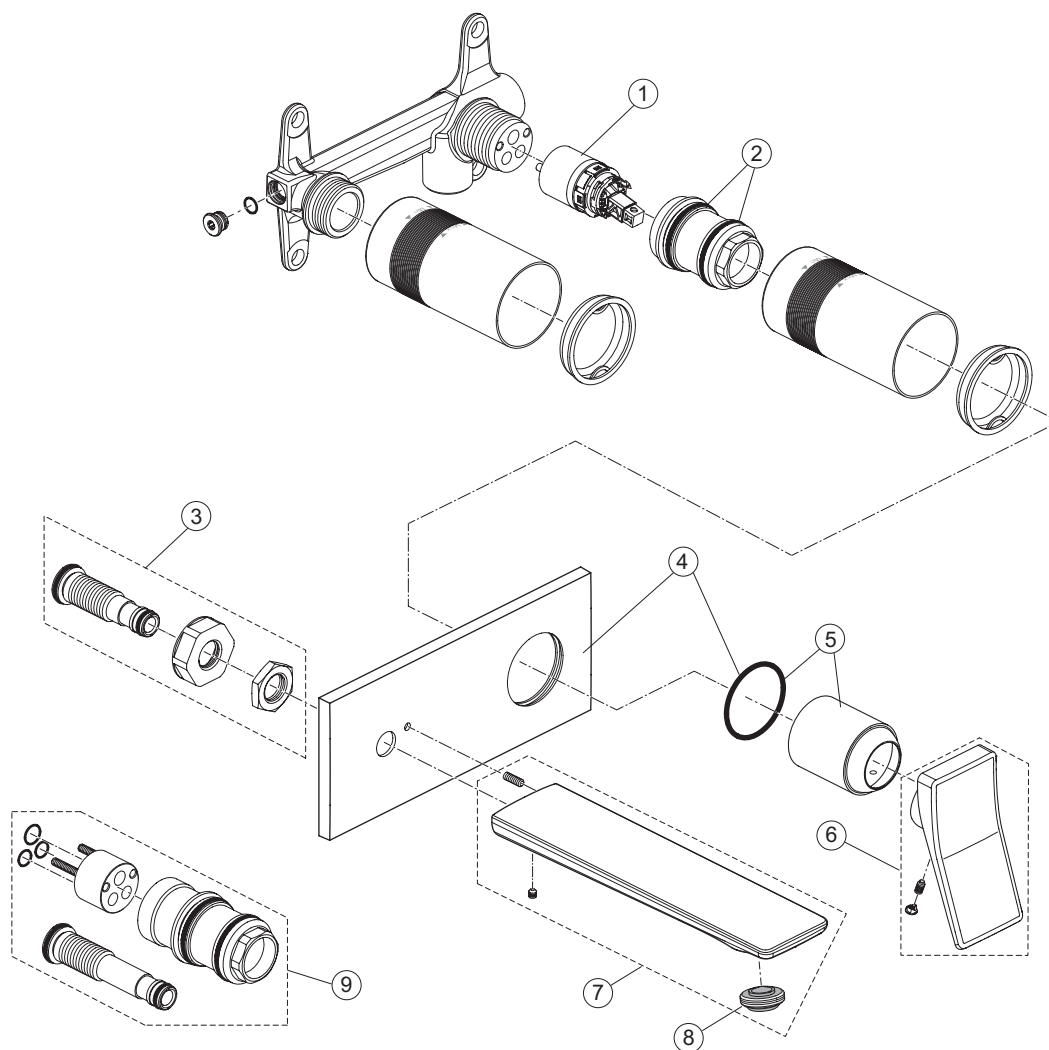

Per ordinare il pezzo di ricambio sostituire **XX** con il codice della finitura desiderata
Cromato= **AA** Silver storm= **GN** Brushed Gold= **A2** Magnetic Grey= **A5**

pos.	Descrizione	Codici
1	Cartuccia Ø28 mm + O-Ring	A861397NU
2	O-Ring Ø32x2 mm	A961793NU
3	Nipple di connessione completo	A861422NU
4	Piastra con O-Ring	A861423XX
5	Cappuccio con O-Ring	A861424XX