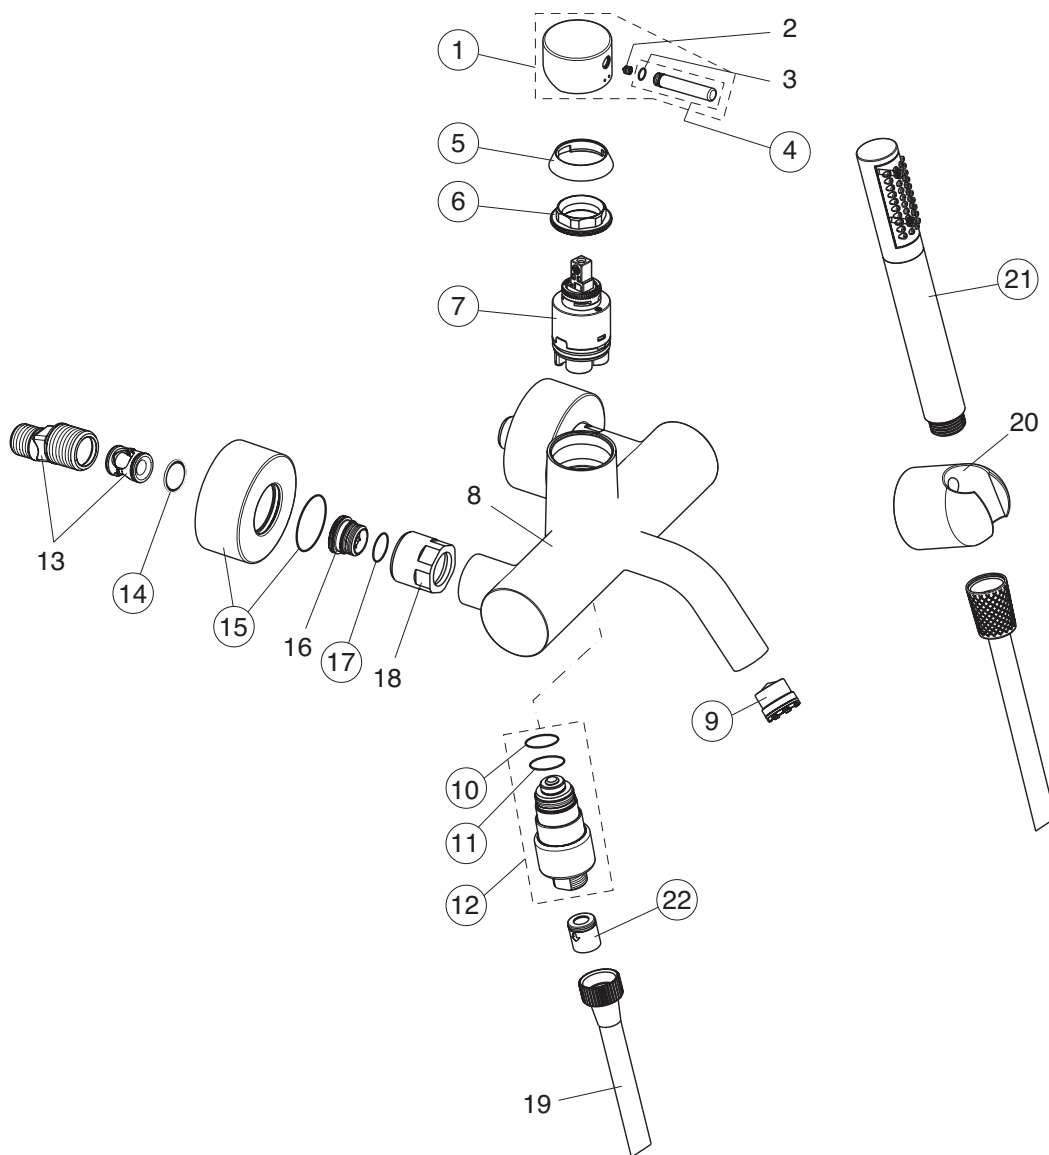

Rubinetteria
Mara

A9013AA - A9014AA
Miscelatore esterno vasca/doccia

pos.	Descrizione	Codici
1	Maniglia	B960707AA
4	Leva per maniglia	B960708AA
5	Cappuccio	B961473AA
6	Ghiera M38x1	B961569NU
7	Cartuccia Ø35 mm	B961479NU
9	Rompigetto M21,5x1 M21,5x1	A960191NU
10	O-Ring Ø17,17x1,78 mm	A960341NU

pos.	Descrizione	Codici
11	O-Ring Ø18,77x1,78 mm	A962529NU
12	Deviatore	A960192AA
15	Set rosone e O-Ring	B960714AA
19	Flessibile 1500 mm a doppia aggraffatura	B960604AA
21	Doccetta	A960333AA
22	Valvola di ritegno	B961346NU