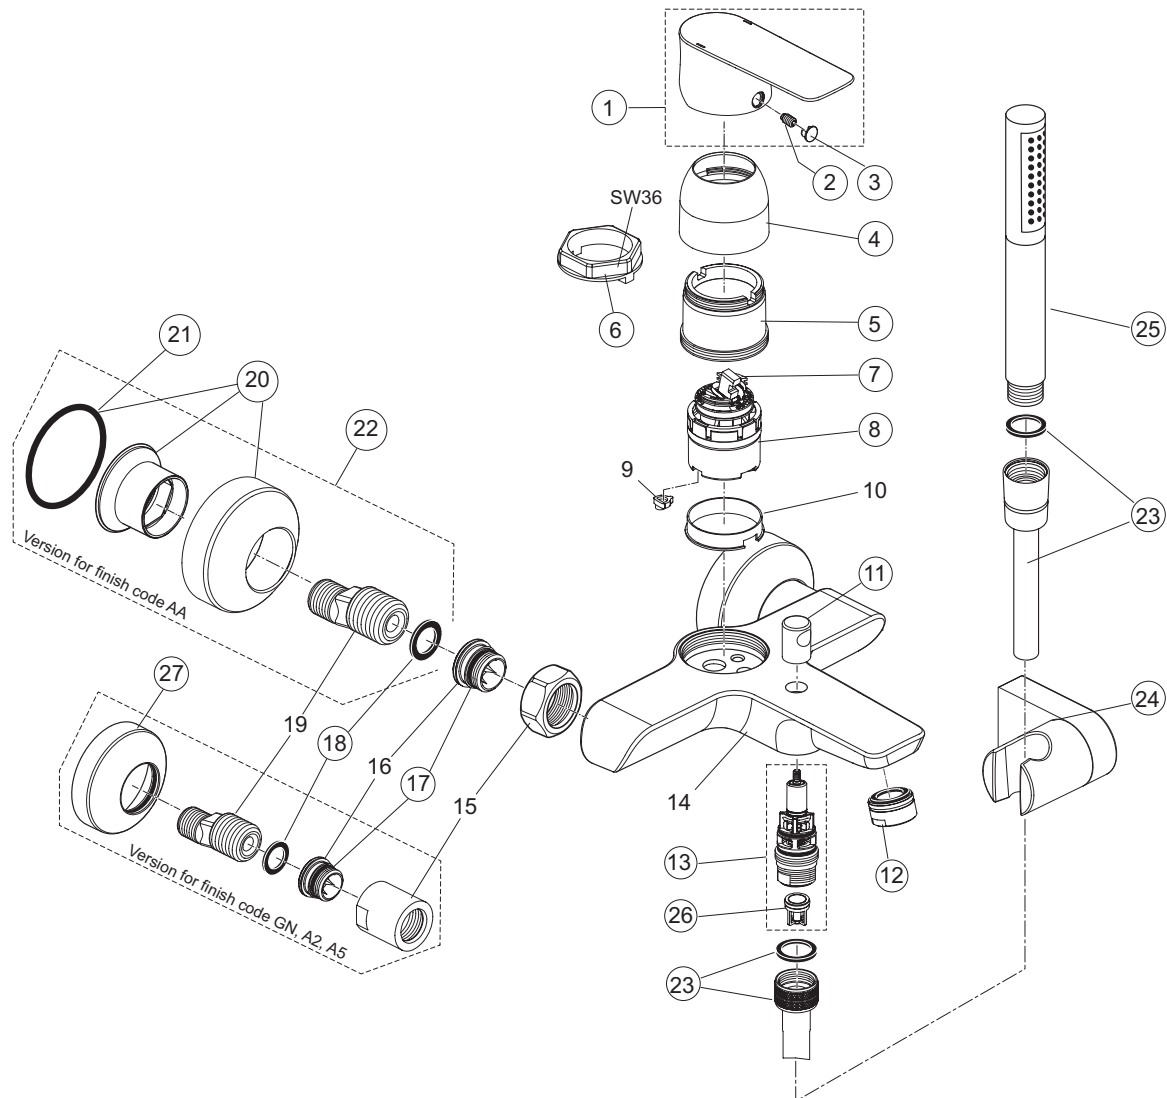

Rubinetteria

Connect AIR

A7056

Miscelatore esterno vasca/doccia

Per ordinare il pezzo di ricambio sostituire **XX** con il codice della finitura desiderata
Cromato= **AA** Silver storm= **GN** Brushed Gold= **A2** Magnetic Grey= **A5**

pos.	Descrizione	Codici
1	Maniglia	A861405XX
2	Grano per fissaggio M5x5 DIN916	A963309NU
3	Tappo di copertura fissaggio maniglia	A861406NU
4	Cappuccio	B961386XX
5	Vite M41x1,5 / M46x1,5 + pos. 6 + 10	B961387NU
6	Set chiave assemblaggio	B960650NU
7	Limitatore di temperatura	A861181NU
8	Cartuccia Ø38 mm + pos. 6 + 9	A861156NU
10	Pomolo deviatore	B960486AA
11	Aeratore	A960537XX
12	Deviatore automatico	B960167XX

pos.	Descrizione	Codici
16	O-Ring Ø15,6x1,78 mm	A961182NU
17	Guarnizioni raccordo ad S	A963909NU
20	Rosone completo	B960365AA
21	O-Ring Ø53,5x5 mm	A963840NU
22	Set di raccordo	B960647AA
23	Flessibile Idealflex 1600 mm	A3330XX
24	Supporto doccetta a parete inclinazione regolabile	B960925XX
25	Doccetta 1F	A861411XX
26	Valvola di ritegno	A960944NU
27	Piastra cromo	A962077XX