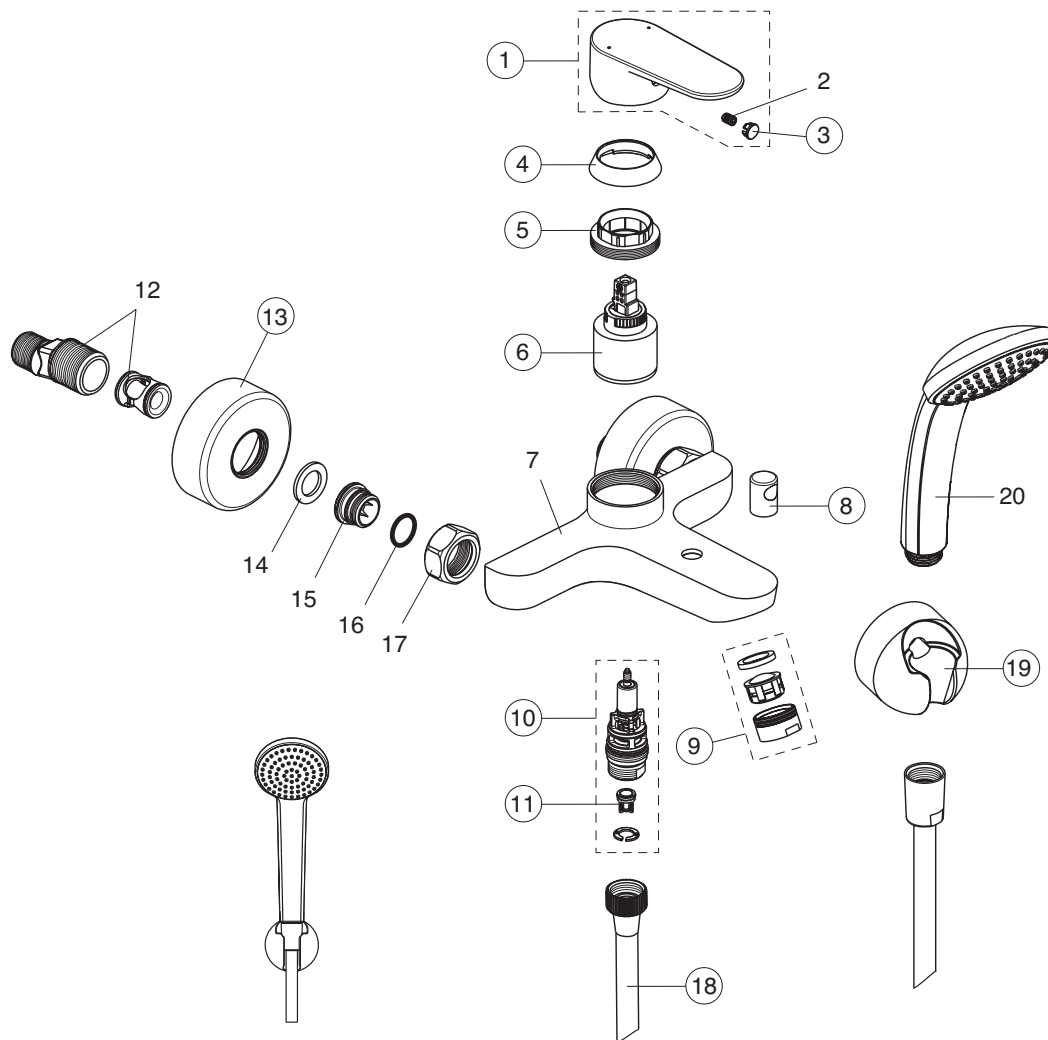

Rubinetteria
Cerafine O

BC706AA
Miscelatore esterno vasca/doccia

pos.	Descrizione	Codici
1	Maniglia	B961471AA
3	Tappo di copertura fissaggio	B964696NU
4	Cappuccio	B961473AA
5	Vite M41x1,5 / M38x1,5	B961474NU
6	Cartuccia Ø35 mm	B961478NU
8	Pomolo deviatore	B960486AA

pos.	Descrizione	Codici
9	Neoperl a vite M24x1-D	A960537AA
10	Deviatore automatico	B960167AA
11	Valvola di non ritorno	A960944NU
13	Piastra	B960242AA
18	Flessibile 1500 mm doppia aggraffatura	B960604AA
19	Staffa a muro fissa	B9467AA