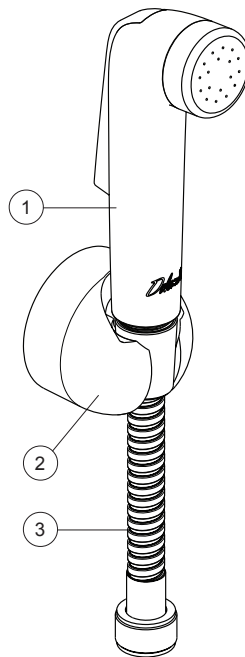

Rubinetteria

Base

B5118AA
Doccetta

pos.	Descrizione	Codici
1	Doccetta 1F, 80 mm	B9356AA
2	Supporto fisso per doccia	B9908AA
3	Flessibile G1/2-3°- G1/2x1250 - PVC	B961322AA