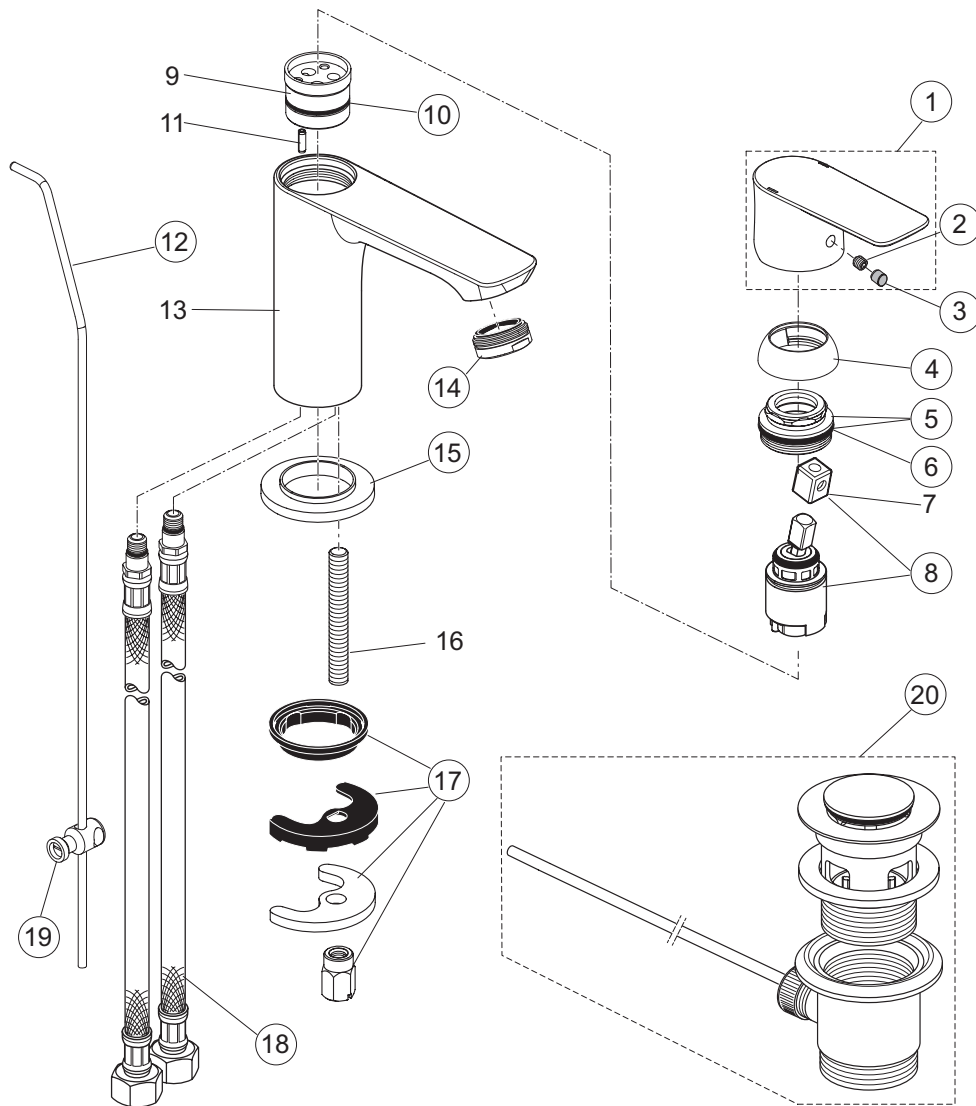

Rubinetteria

Connect AIR

A7007 - A7010 - A7012 - A7015
Miscelatore lavabo

Per ordinare il pezzo di ricambio sostituire XX con il codice della finitura desiderata
Cromato= AA Silver storm= GN Brushed Gold= A2 Magnetic Grey= A5

Pos	Descrizione	Codici
1	Maniglia + pos. 7	A861402XX
2	Grano M5x5 DIN916 per fissaggio maniglia	A962041NU
3	Tappo di copertura fissaggio maniglia	A861223NU
4	Cappuccio	A861224XX
5	Ghiera M30x1 + pos. 6	A861225NU
6	O-Ring Ø28x2 mm	A963299NU
8	Cartuccia Kerox Ø25 mm + pos. 7	A861226NU
10	O-Ring Ø23,52x1,78 mm	A961855NU

Pos	Descrizione	Codici
12	Set asta di scarico completa + pos. 19	B960900XX
14	Aeratore M24x1 - 5 l/min	B961383XX
15	Base fissaggio	B861227XX
17	Set fissaggio	A964520NU
18	Tubi flessibili M8x1 - G3/8 - 425	A962370NU
19	Morsetto per astina saltarello	A961172NU
20	Piletta completa	A961230XX