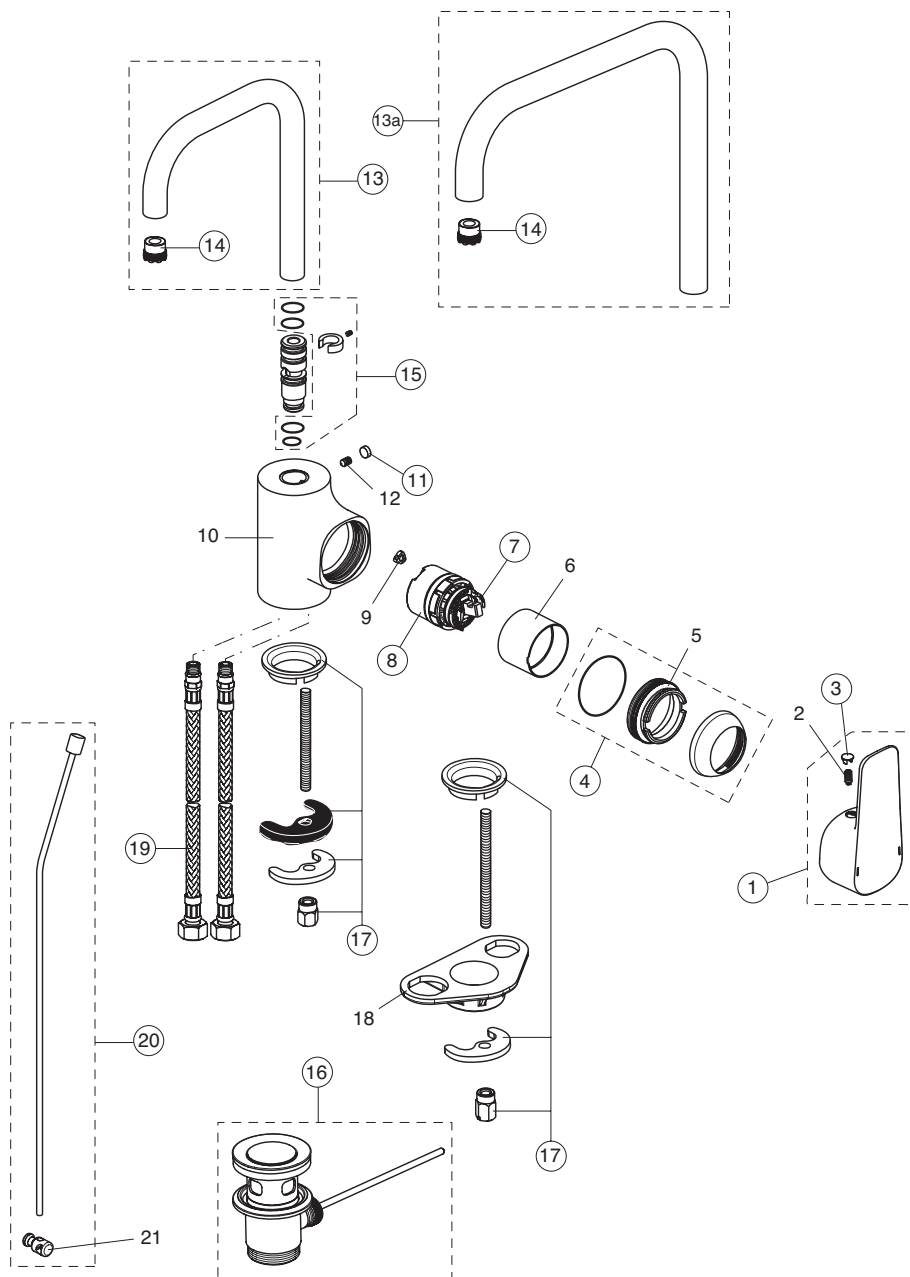

Rubinetteria

Ceraplan III

Miscelatore lavabo/lavello bocca erogazione alta tubolare

pos.	Descrizione	Codici
1	Maniglia D/40	B961118AA
3	Tappo di copertura fissaggio maniglia	B960473AA
4	Cappuccio D40 M41x1,5 + vite M41x1,5/M46x1,5	B961113AA
7	Limitatore di temperatura	A861181NU
8	Cartuccia Click Ø38 mm	B961491NU
11	Gommino	B960583NU
13	Set bocca tubolare ad U 160 mm	B961121AA

pos.	Descrizione	Codici
13a	Set bocca tubolare ad U 230 mm	B960498AA
14	Rompigetto	B960497NU
15	Kit guarnizioni per bocca tubolare	B961120NU
16	Piletta completa	A962991AA
16a	Piletta in plastica	B964550AA
17	Set fissaggio	B960608NU
19	Tubi flessibili G3/8 - M10x1 / L445	A963600NU
20	Astina saltarello completa	B961119AA