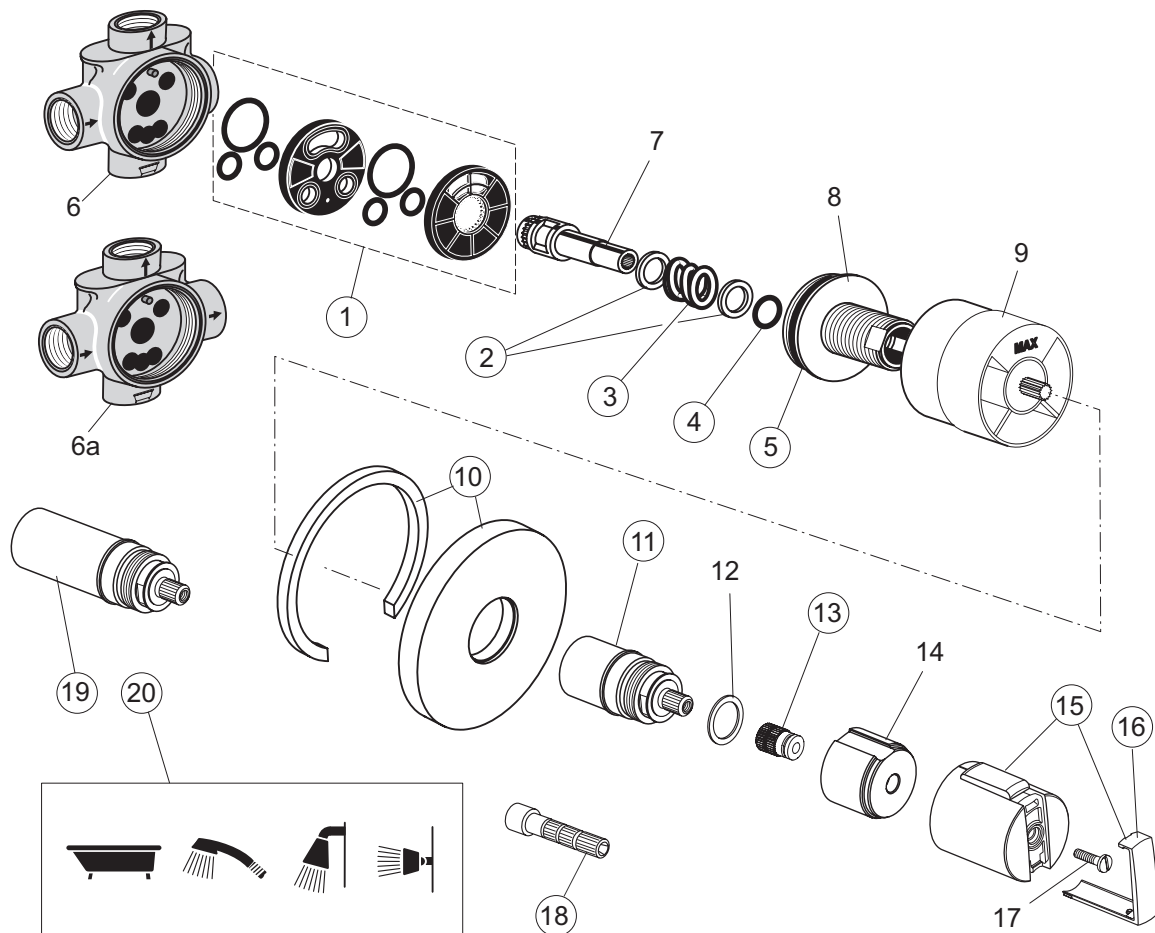

Rubinetteria

Neon

A5716AA - A2393AA - A2391AA
Deviatore

pos.	Descrizione	Codici
1	Commutatore completo A6356	A963470NU
2	Anello anti-frizione	A963471NU
3	Anello di pressione	A963472NU
4	O-Ring Ø12x2 mm	A963469NU
5	O-Ring Ø37,77x2,62 mm	A962574NU
10	Rosone	A963673AA
11	Manicotto per multi way	H860835NU

pos.	Descrizione	Codici
13	Vite + adattatore maniglia	H960873NU
15	Maniglia regolazione portata	A962947AA
16	Cappuccio maniglia	A962878AA
18	Prolunga	A860464NU
19	Estensione deviatore da 1/2" e 3/4"	H3990NU
20	Adesivo con simboli multifunzioni	A963477NU