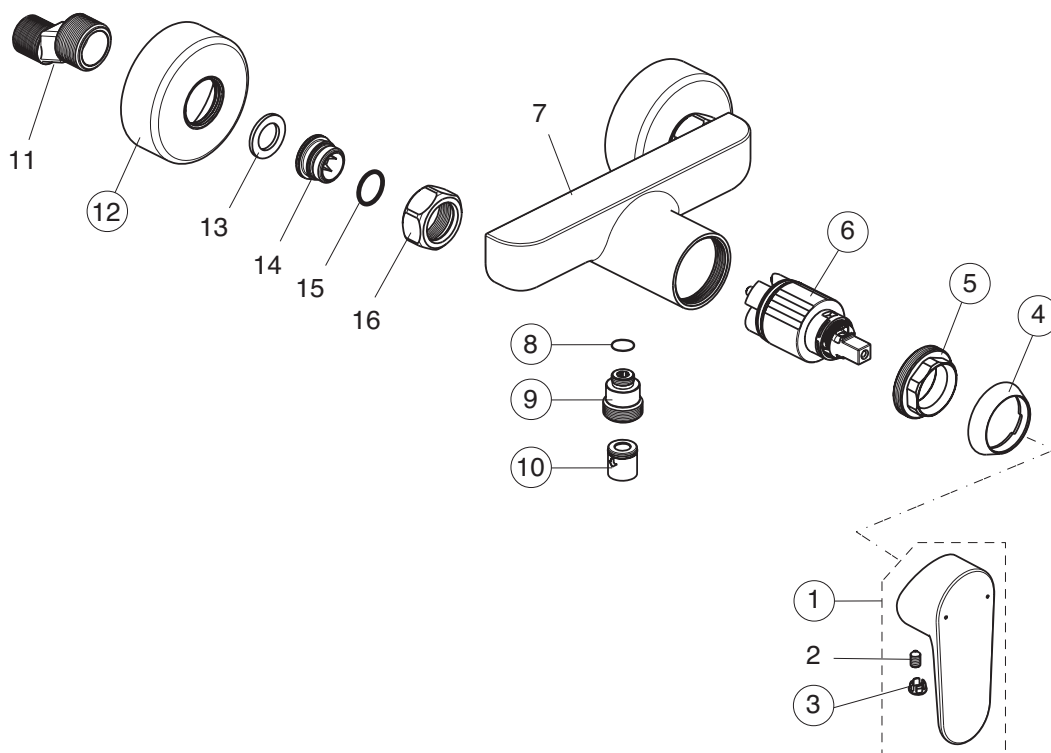

Rubinetteria

Cerafine O

BC499AA

Miscelatore esterno doccia

pos.	Descrizione	Codici
1	Maniglia	B961471AA
3	Tappo di copertura fissaggio maniglia	B964696NU
4	Cappuccio	B961473AA
5	Vite M41x1,5 / M38x1,5	B961474NU
6	Cartuccia Ø35 mm	B961480NU

pos.	Descrizione	Codici
8	O-Ring Ø10x1,5	B960645NU
9	Nipple G1/2-M12x1	B960646AA
10	Valvola di ritegno	B961346NU
12	Piastra	B960242AA