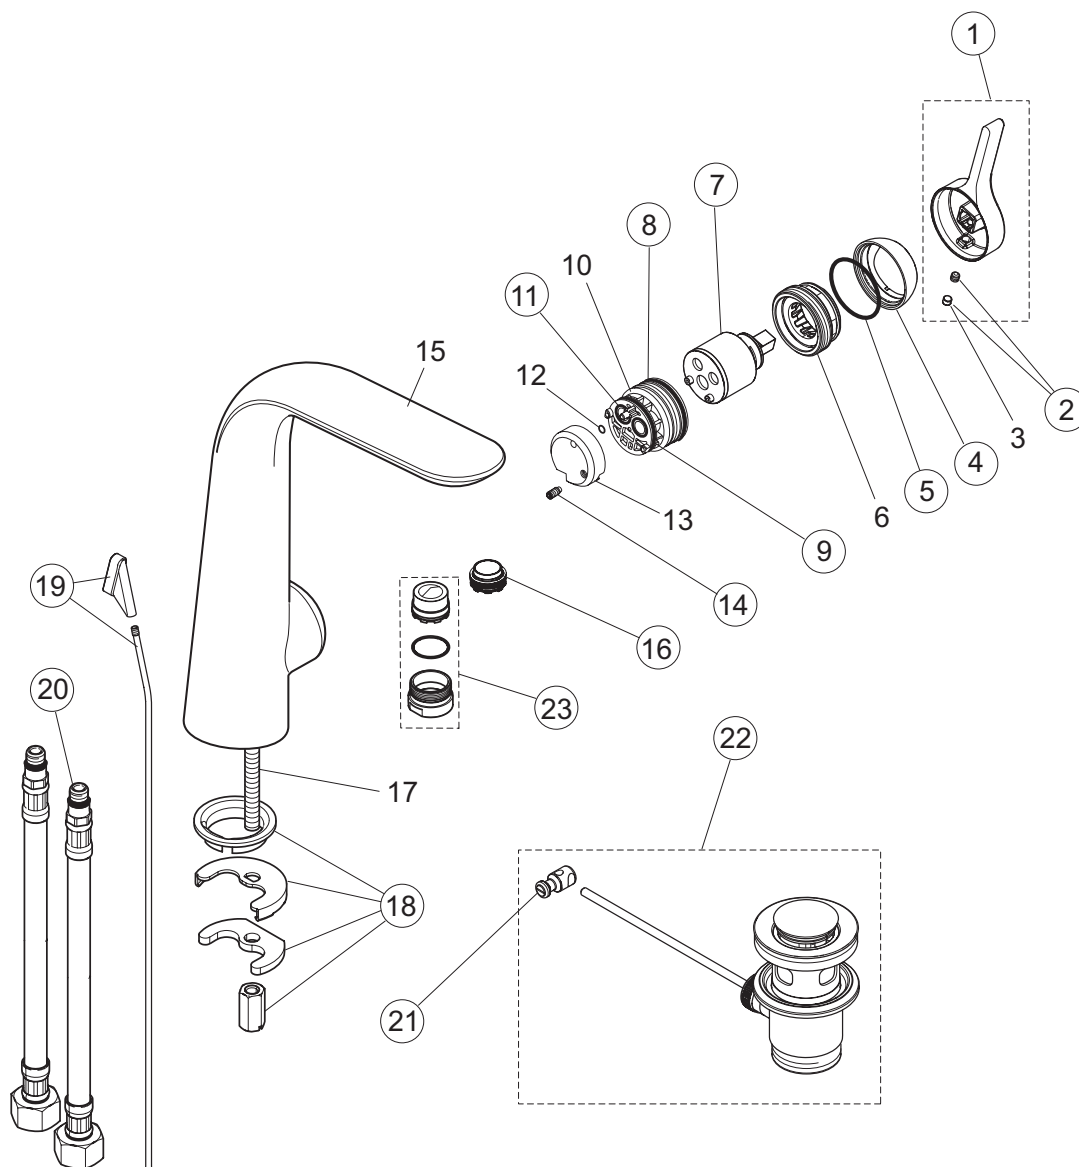

Rubinetteria
Melange

A6041AA - A6042AA
Miscelatore lavabo

pos.	Descrizione	Codici
1	Leva	A962040AA
2	Grano M5x5 DIN916 per fissaggio maniglia	A962041NU
4	Cappuccio copricartuccia+O-Ring 28,3x1,78	A962042AA
5	O-Ring Ø28,3x1,78 mm	A961667NU
7	Cartuccia completa K-35A	A960567NU
8	O-Ring Ø34,65x1,78 mm	A962848NU
9	O-Ring Ø31,47x1,78 mm	A963154NU
11	O-Ring Ø9,25x1,78 mm	A963395NU
14	Vite M5x10 DIN915	A963309NU

pos.	Descrizione	Codici
16	Rompigetto cache M21,5x1 + chiave	A962043NU
18	Kit di fissaggio	A960001NU
19	Asta saltarello	A962044AA
20	Tubo flessibile M8x1 / G3/8	A962370NU
21	Morsetto	A963404NU
22	Piletta completa	A961230AA
23	Aeratore	F961126AA
	Chiave rompigetto	A960196NU