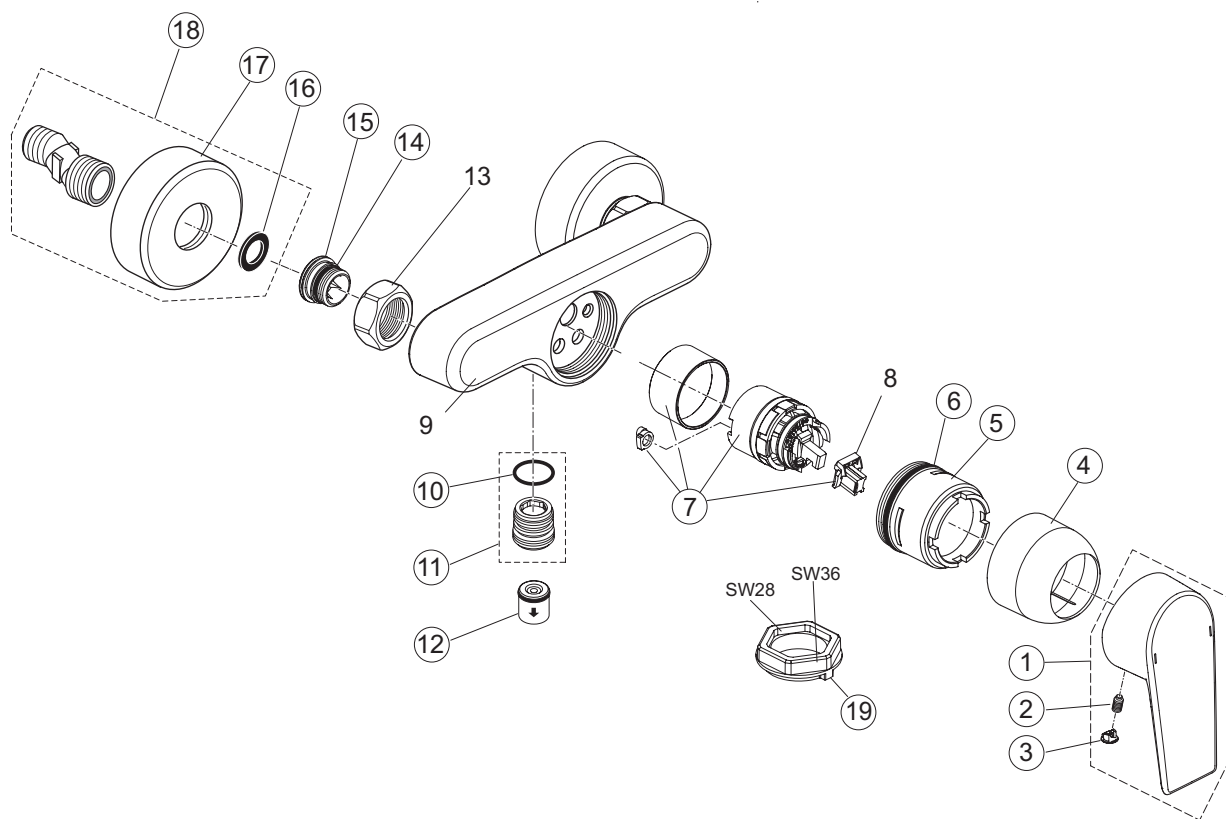

Rubinetteria
Ceramix

A6546AA
Miscelatore esterno doccia con sistema Bluestart

pos.	Descrizione	Codici
1	Maniglia	A861019AA
2	Grano M5x6	A963309NU
3	Tappo di copertura fissaggio maniglia	B960473AA
4	Cappuccio	B960779AA
5	Viti M4x1,5	B960780NU
6	O-Ring Ø41x1,78 mm	A961863NU
7	Cartuccia	A961156NU

pos.	Descrizione	Codici
10	O-Ring Ø17x2 mm	A961810NU
11	Nipples aggancio flessibile 1/2"	A963651NU
12	Valvola di ritegno	A962594NU
14	O-Ring Ø15,6x1,78 mm	A961182NU
16	Guarnizioni raccordo a S	A963909NU
17	Rosone sottomaniglia	B960242AA
19	Raccordi ad S	B960650NU