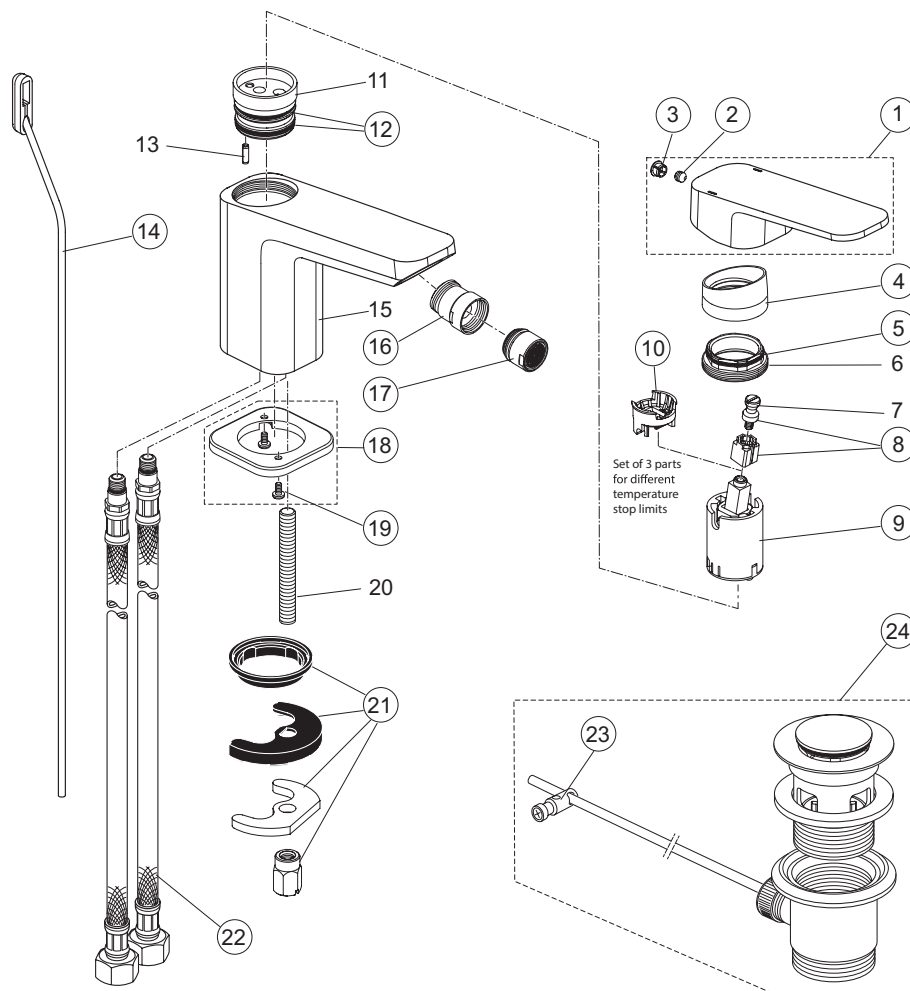

Rubinetteria
Tonic II

A6336AA
Miscelatore bidet

pos.	Descrizione	Codici
1	Maniglia	A860890AA
2	Vite M5x6 DIN914	A860603NU
3	Tappo di copertura fissaggio maniglia	A960396AA
4	Cappuccio	A860891AA
5	O-Ring Ø25x1,5 mm	A962496NU
8	Adattatore maniglia + vite	A860892NU
9	Cartuccia Kerox Ø28 mm + pos. 7	F960855NU
10	Limitatore di temperatura	B961088NU
12	O-Ring Ø26,7x1,78 mm	A962825NU

pos.	Descrizione	Codici
14	Astina saltarello completa	A960654AA
16	Attacco a snodo per Neoperl	A960019AA
17	Aeratore Neoperl	B964902AA
18	Piastra + vite	A860893AA
19	Vite	A960342NU
21	Kit di fissaggio	A964520NU
22	Tubo flessibile M8x1 - G3/8 - 420 mm	A962370NU
23	Morsetto per astina saltarello	A961172NU
24	Piletta completa	A962991AA