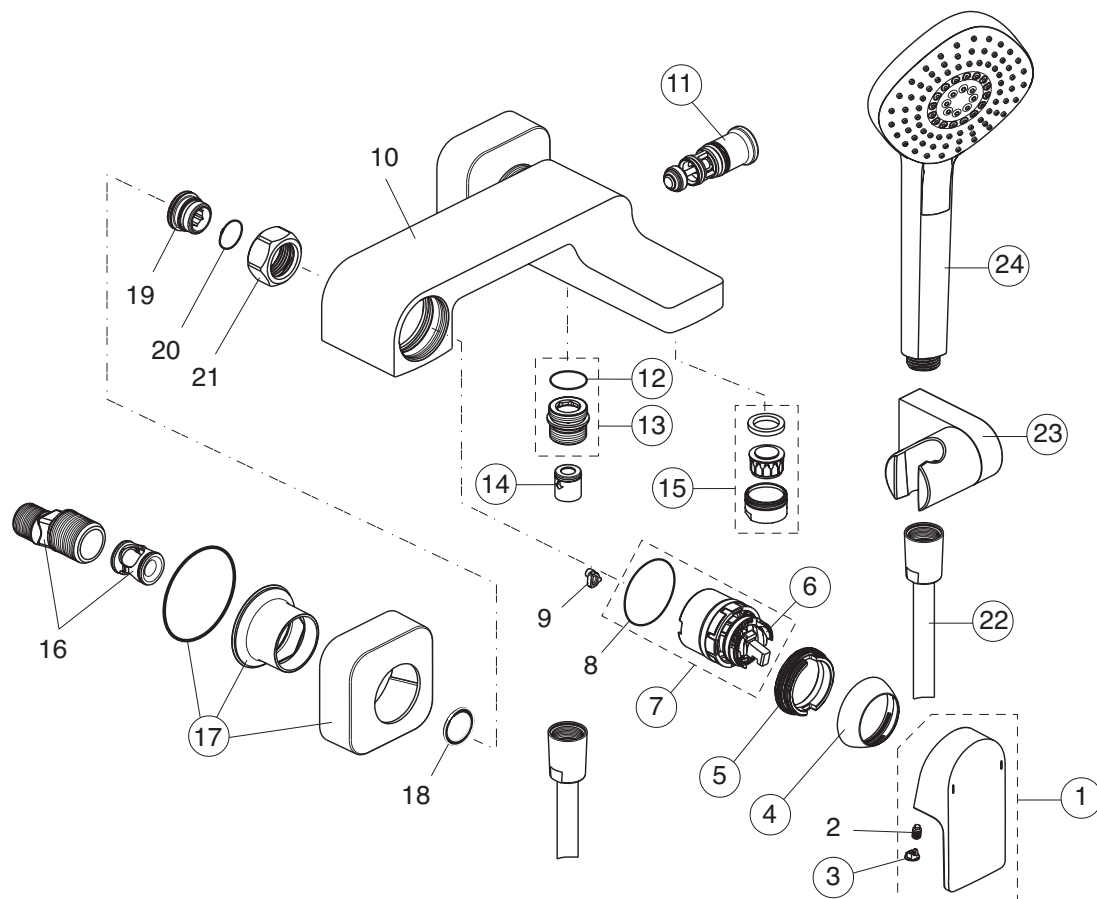

Rubinetteria
Edge

A7122AA
Miscelatore esterno vasca/doccia

pos.	Descrizione	Codici
1	Maniglia	B961531AA
3	Tappo di copertura fissaggio maniglia	B960473AA
4	Cappuccio	B961373AA
5	Vite M41x1,5 / M38x1,5	B961374NU
6	Limitatore di temperatura	A861181NU
7	Cartuccia Ø38 mm	A861156NU
11	Deviatore automatico	B960562AA
12	O-Ring Ø18,2x1,7 mm	A961640NU

pos.	Descrizione	Codici
13	Nipple M22x1 - G1/2	B964675AA
14	Valvola di ritegno	B961346NU
15	Neoperl a vite cromato	A960537AA
17	Piastra completa	F960877AA
22	Flessibile Idealflex 1600 mm	A3330AA
23	Supporto a parete a inclinazione regolabile	B960925AA
24	Doccetta EVO DMD 3F	B2232AA