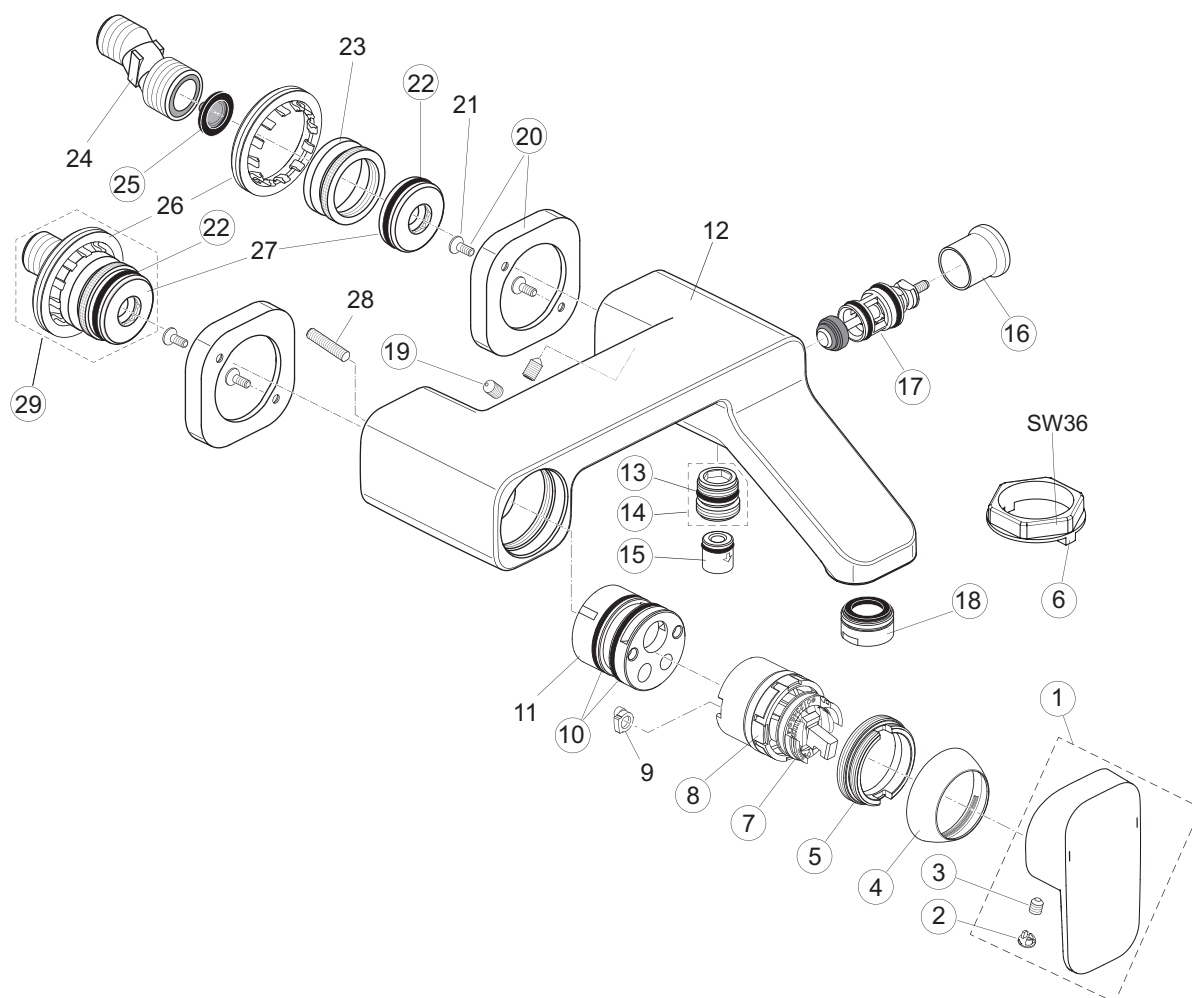

Rubinetteria

Tonic II

A6338AA

Miscelatore esterno vasca/doccia

Versione in produzione da maggio 2018

pos.	Descrizione	Codici
1	Maniglia	A861314AA
2	Tappo di copertura fissaggio maniglia	B960473AA
3	Grano M5x8	A963309NU
4	Cappuccio	B961373AA
5	Vite M41x1,5 / M38x1,5	B961374NU
6	Set chiave assemblaggio	B960650NU
7	Limitatore di temperatura	A861181NU
8	Cartuccia Click Ø38 mm + pos. 6 + 9	A861156NU
10	O-Ring Ø33,05x1,78 mm	A860926NU
13	O-Ring Ø17x2 mm	A961810NU

pos.	Descrizione	Codici
14	Nipple aggancio flessibile	A963651NU
15	Valvola ritragano DW15	A962594NU
16	Deviatore	A963537AA
17	Deviatore completo	A860780AA
18	Aeratore M24x1	A961132AA
19	Vite M6x10 DIN914	A962857NU
20	Piastra + pos. 18	A860927AA
22	O-Ring Ø28x3 mm	A960071NU
25	Filtro per Termix	A962595NU
29	Raccordo a S completo	F961128NU