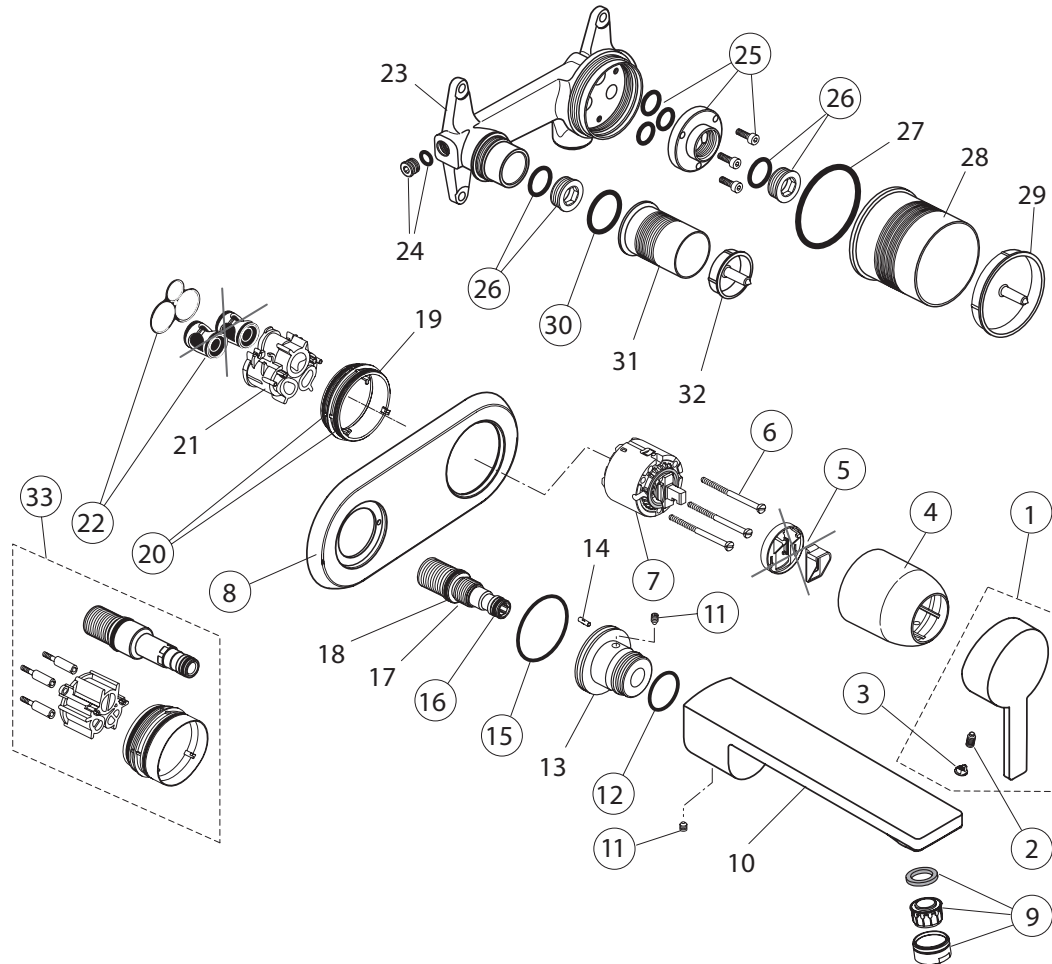

Rubinetteria
Neon

A5592AA
Miscelatore lavabo a parete

pos.	Descrizione	Codici
1	Maniglia	A960753AA
2	Grano per fissaggio maniglia	A963309NU
3	Tappo di copertura fissaggio maniglia	B960473AA
4	Cappuccio per cartuccia kit 2 Easy Box	A960893AA
6	Viti M4x69 fissaggio cartucce	A963783NU
6	Cartuccia Ø47 mm	A960500NU
8	Piastra incasso	F960981AA
9	Aeratore M24x1 5 l/min	F960876AA
11	Pin M6x8 DIN914	A860691NU

pos.	Descrizione	Codici
12	O-Ring Ø28x3 mm	A960071NU
15	O-Ring Ø41x1,78 mm per ghiera	A961863NU
16	O-Ring Ø10x2 mm	A963495NU
20	Set O-Ring 47,35x1,78 40x2,5	A963526NU
22	Set dispositivo antirumore	A963524NU
25	Riduttore di flusso	F960881AA
26	Tappo con O-Ring	A963548NU
30	O-Ring Ø26x2,5 mm	A860845NU
33	Prolunga per incassi	F960866AA