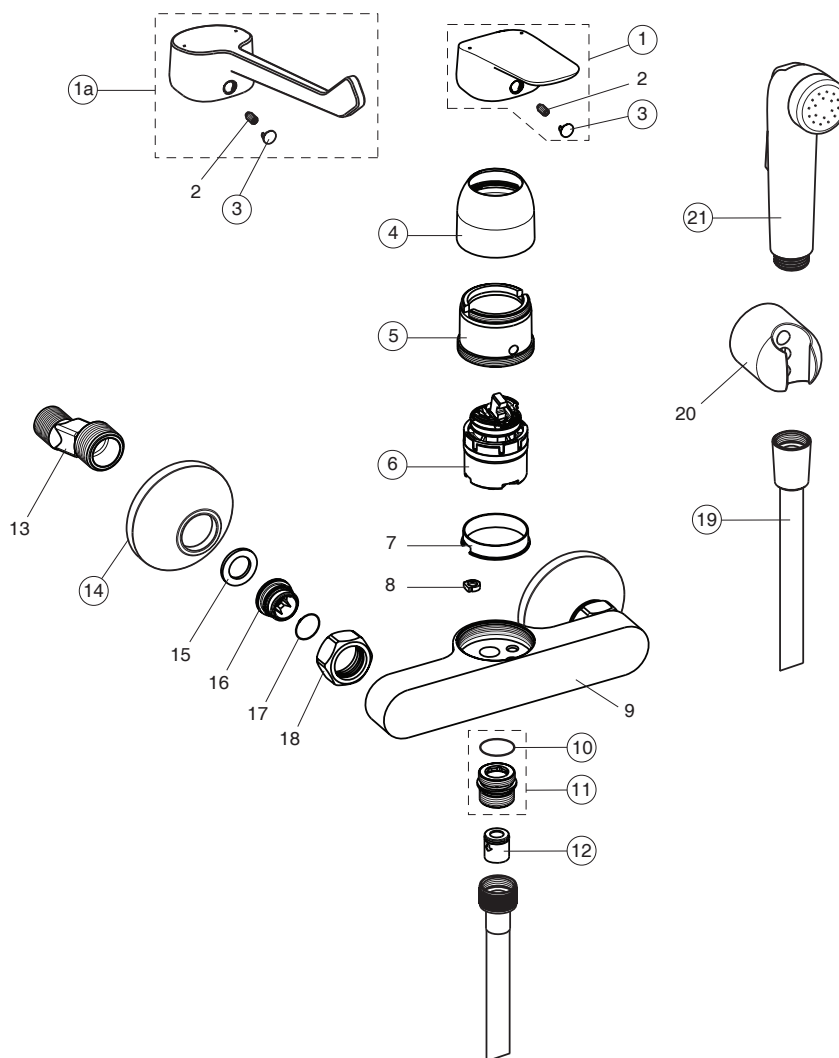

pos.	Descrizione	Codici
1	Maniglia	B961376AA
1a	Maniglia a leva lunga	B961381AA
3	Tappo di copertura fissaggio maniglia	B960473AA
4	Cappuccio M41x1,5	B961386AA
5	Ghiera M41x1,5 / M46x1,5 + pos. 7	B961387NU
6	Cartuccia Click Ø38 mm	A861156NU

pos.	Descrizione	Codici
10	O-Ring Ø18,2x1,7 mm	A963984NU
11	Nipple M22x1 - G1/2	B964675AA
12	Guarnizione Nipples 18,2x1,7 mm	A963984NU
14	Rosone per raccordo ad S	A963904AA
19	Flessibile 1500 mm a doppia aggiratura	B960604AA
21	Doccetta	B961388AA