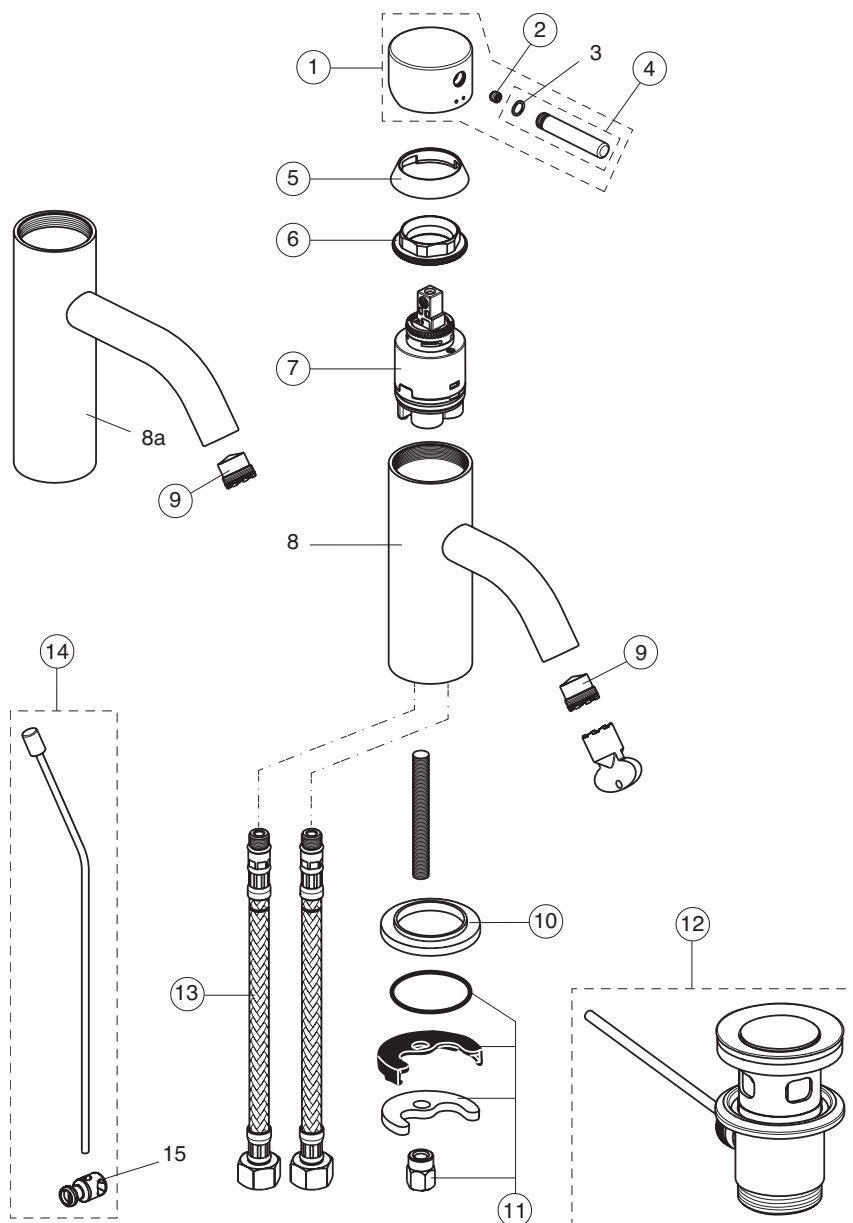

Rubinetteria
Mara

A9041AA
Miscelatore lavabo

pos.	Descrizione	Codici
1	Maniglia	B960707AA
2	Grano M5x6 per fissaggio maniglia	A963667NU
4	Leva per maniglia	B960708AA
5	Cappuccio	B961473AA
6	Ghiera M38x1	B961569NU
7	Cartuccia Ø35 mm	B961479NU
9	Rompigetto Aeratore M16,5x1 - 5 l/min	B960497NU A962708NU

pos.	Descrizione	Codici
10	Base fissaggio	B960712AA
11	Set fissaggio	B964702NU
12	Piletta completa	A962991AA
13	Tubi flessibili G3/8 M10x1 / L445 mm	A963600NU
14	Astina saltarello completa	B960915AA