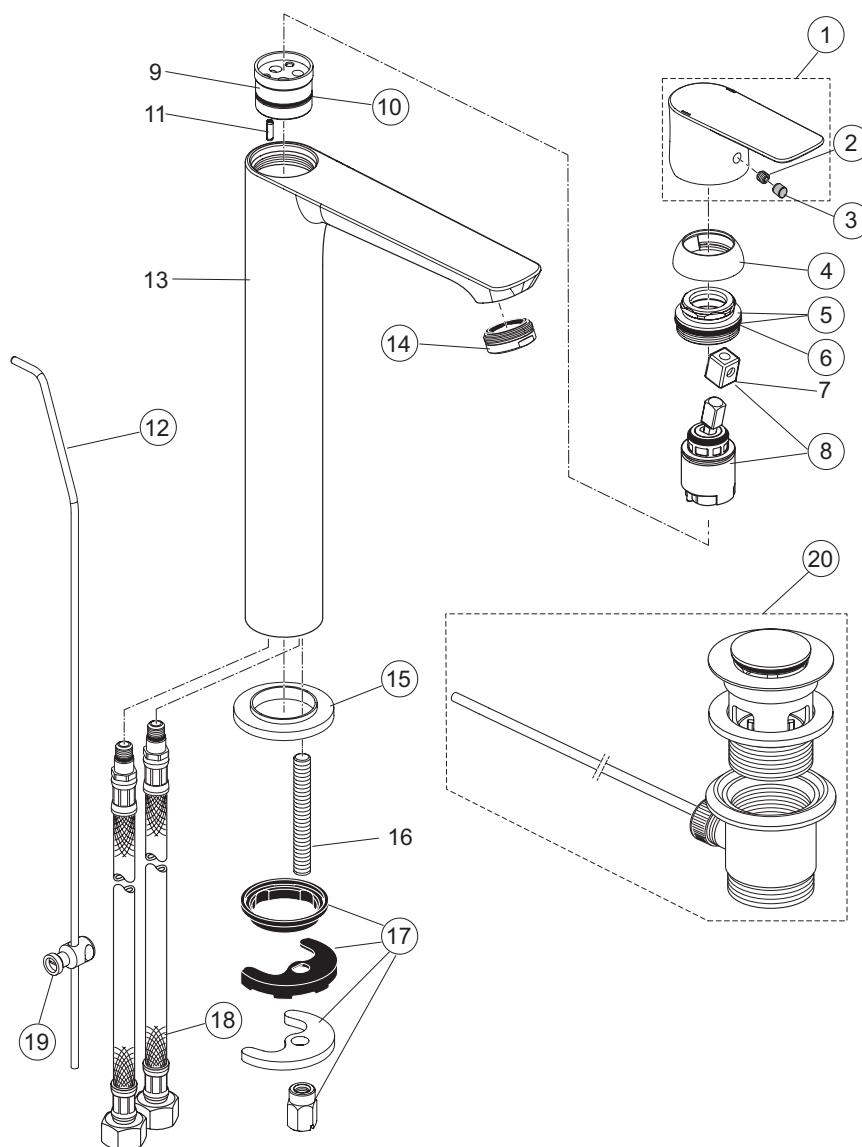

Rubinetteria

Connect AIR

A7025 - A7027

Miscelatore lavabo da appoggio su piano

Per ordinare il pezzo di ricambio sostituire XX con il codice della finitura desiderata
Cromato= AA Silver storm= GN Brushed Gold= A2 Magnetic Grey= A5

pos.	Descrizione	Codici
1	Maniglia + pos. 7	A861402XX
2	Grano M5x5 DIN916 per fissaggio maniglia	A962041NU
3	Tappo di copertura fissaggio maniglia	A861223NU
4	Cappuccio	A861224XX
5	Ghiera M30x1 + pos. 6	A861225NU
6	O-Ring Ø28x2 mm	A963299NU
8	Cartuccia Kerox Ø25 mm + pos. 7	A861226NU
10	O-Ring Ø23,52x1,78 mm	A961855NU

pos.	Descrizione	Codici
12	Set asta di scarico completa + pos. 19	B960900XX
14	Aeratore M24x1 - 5 l/min	B961383XX
15	Base fissaggio	A861227XX
17	Set fissaggio	A964520NU
18	Tubi flessibili M8x1 - G3/8 - 620 mm	B960364NU
19	Morsetto per astina saltarello	A961172NU
20	Piletta completa	A961230XX