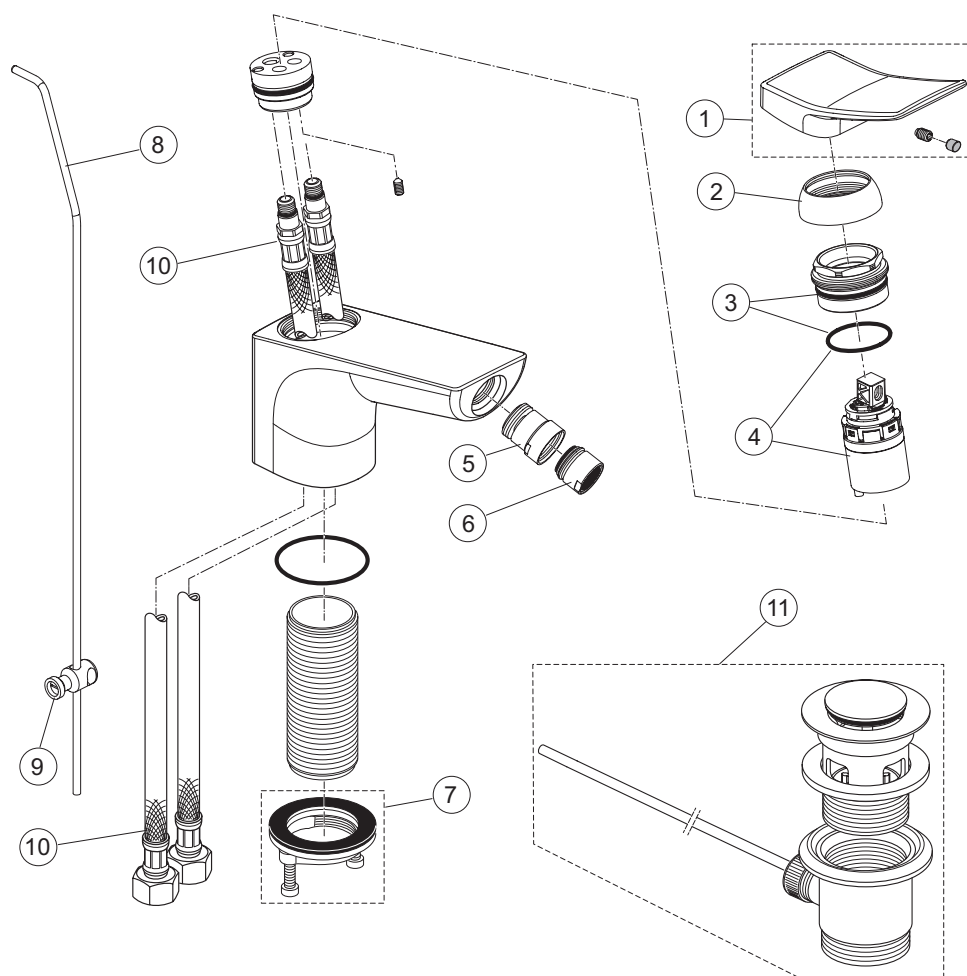

Rubinetteria
Conca

BC760
Miscelatore bidet

Per ordinare il pezzo di ricambio sostituire **XX** con il codice della finitura desiderata
Cromato= **AA** Silver storm= **GN** Brushed Gold= **A2** Magnetic Grey= **A5**

pos.	Descrizione	Codici
1	Maniglia	A861416XX
2	Cappuccio	A861417XX
3	Inserto plastico completo	A963299NU
4	Cartuccia Ø28 mm + O-Ring	A861399NU
5	Attacco a snodo per Neoperl	A960019XX
6	Aeratore M18x1 - 5 l/min	A963369XX

pos.	Descrizione	Codici
7	Set di fissaggio	A964520NU
8	Set asta di scarico completa	B960900XX
9	Morsetto per astina saltarello	A961172NU
10	Tubi flessibili M8x1 - G3/8 - 425	A962370NU
11	Piletta da 1 1/4 completa	A961230XX