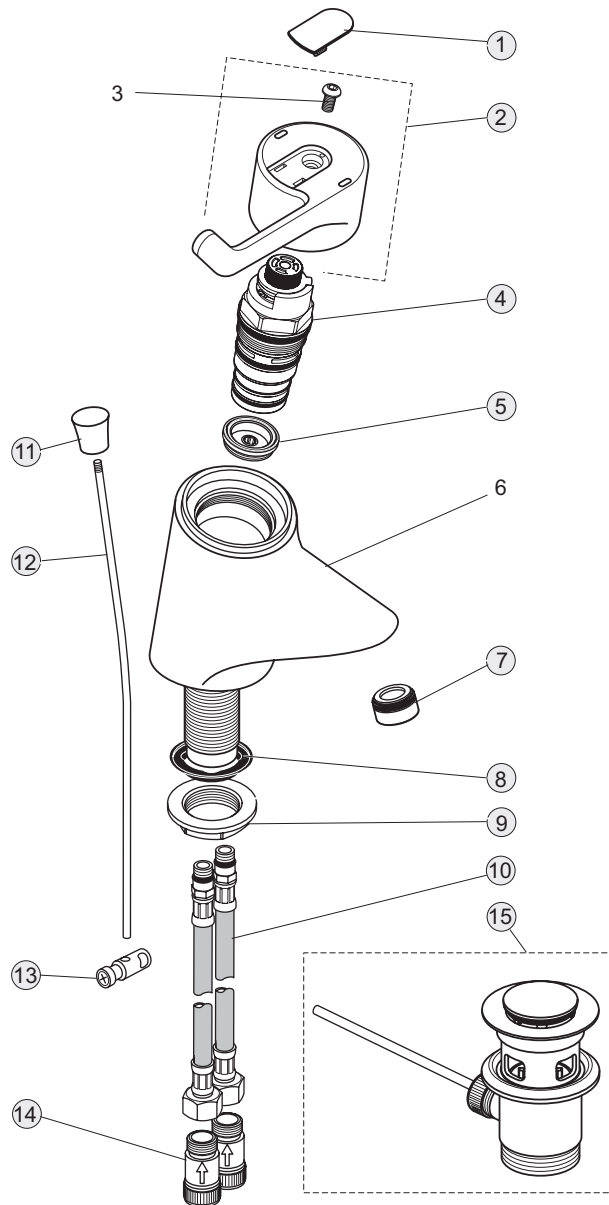

Rubinetteria
Ceraplus

A4091AA
Miscelatore progressivo lavabo a leva lunga

pos.	Descrizione	Codici
1	Maniglia	A961449AA
2	Maniglia con vite	A961823AA
4	Cartuccia termostatica	E960575NU
5	Anello in gomma	E960664NU
7	Aeratore M24x1 con chiave antivandalo	B960457
8	Guarnizione gomma Ø42,5 mm	A961302NU
9	Kit fissaggio M28x1,5 + pos. 8	A963381NU

pos.	Descrizione	Codici
10	Tubi flessibili G3/8 L 445	A963600NU
11	Pomolo deviatore + pos. 13	A961838AA
12	Astina saltarello	A960016NU
13	Morsetto per astina saltarello	A963404NU
14	Valvola di ritegno G3/8	A962140AA
15	Piletta completa	A962991AA