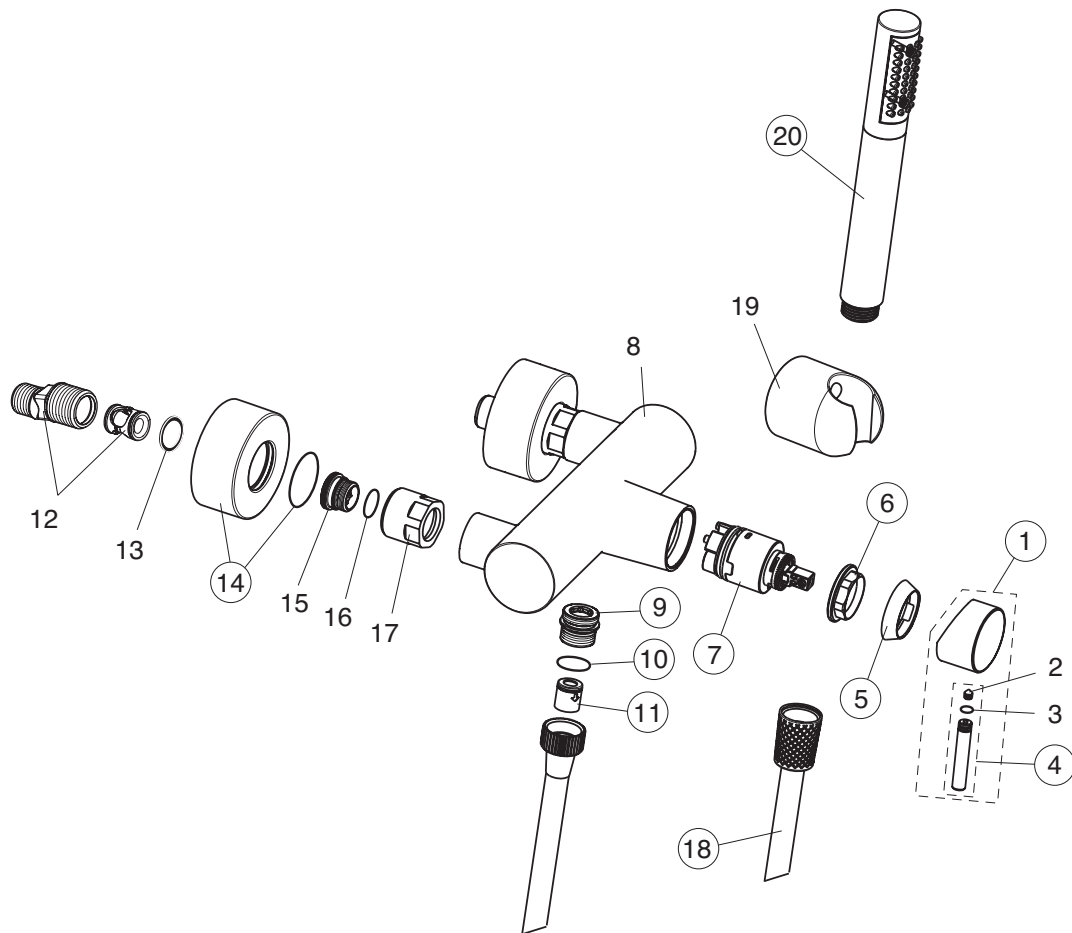

Rubinetteria
Mara

A9015AA - A9016AA
Miscelatore esterno doccia

pos.	Descrizione	Codici
1	Maniglia	B960707AA
4	Leva per maniglia	B960708AA
5	Cappuccio	B961473AA
6	Ghiera M38x1	B961569NU
7	Cartuccia Ø35 mm	B961479NU
9+10	Nipple M22x1 - G1/2	B964675AA

pos.	Descrizione	Codici
10	O-Ring Ø18,2x1,7 mm	A961640NU
11	Valvola di ritegno	B961346NU
14	Set rosone e O-Ring	B960714AA
18	Flessibile 1500 mm a doppia aggiratura	B960604AA
20	Doccetta	A960333AA