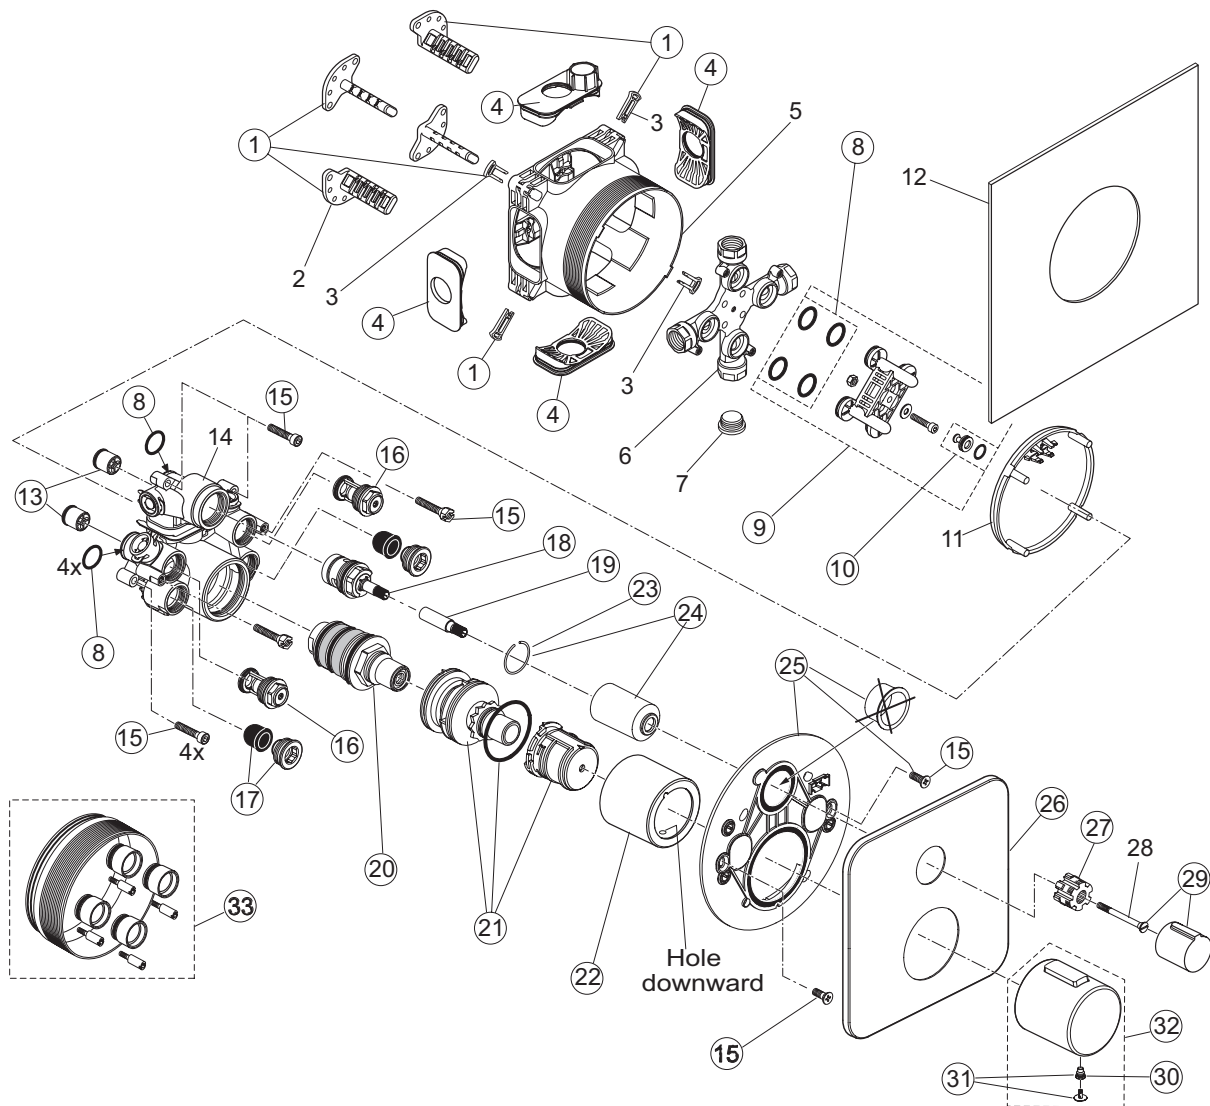

Rubinetteria
Tonic II

A6344AA
Miscelatore termostatico incasso doccia

pos.	Descrizione	Codici
1	Kit installazione	A963131NU
4	Componenti laterali incasso	A963132NU
8	O-Ring Ø17x2,5 mm	A963143NU
9	Kit completo incasso	A963146NU
10	Attacco con O-Ring	A963147NU
13	Valvola ritegno	A962594NU
15	Set completo viti kit 2	A960890NU
16	Valvola d'arresto	A860904NU
17	Riduttore rumore	A960891NU
18	Headwork G3/4 - 90°	A960898NU
19	Adattatore maniglia kit 2 Easy Box	A960899NU
20	Cartuccia Thermostat G3/4	A963564NU
21	Regolatore di temperatura	A963427NU

pos.	Descrizione	Codici
22	Cappuccio per cartuccia termostatica	A962391AA
23	O-Ring snap	A962368NU
24	Cappuccio	A860906AA
25	Incasso	A860897NU
26	Rosone incasso	A860900AA
27	Inserto maniglia	A961659NU
29	Maniglia controllo volume	A962388AA
30	Vite M5x5	A961095NU
31	Vite con cappuccino	A962149AA
32	Maniglia temperatura	A860907AA
33	Prolunga miscelatore incasso 20 mm	A960704NU
	Prolunga miscelatore incasso 40 mm	A962476NU