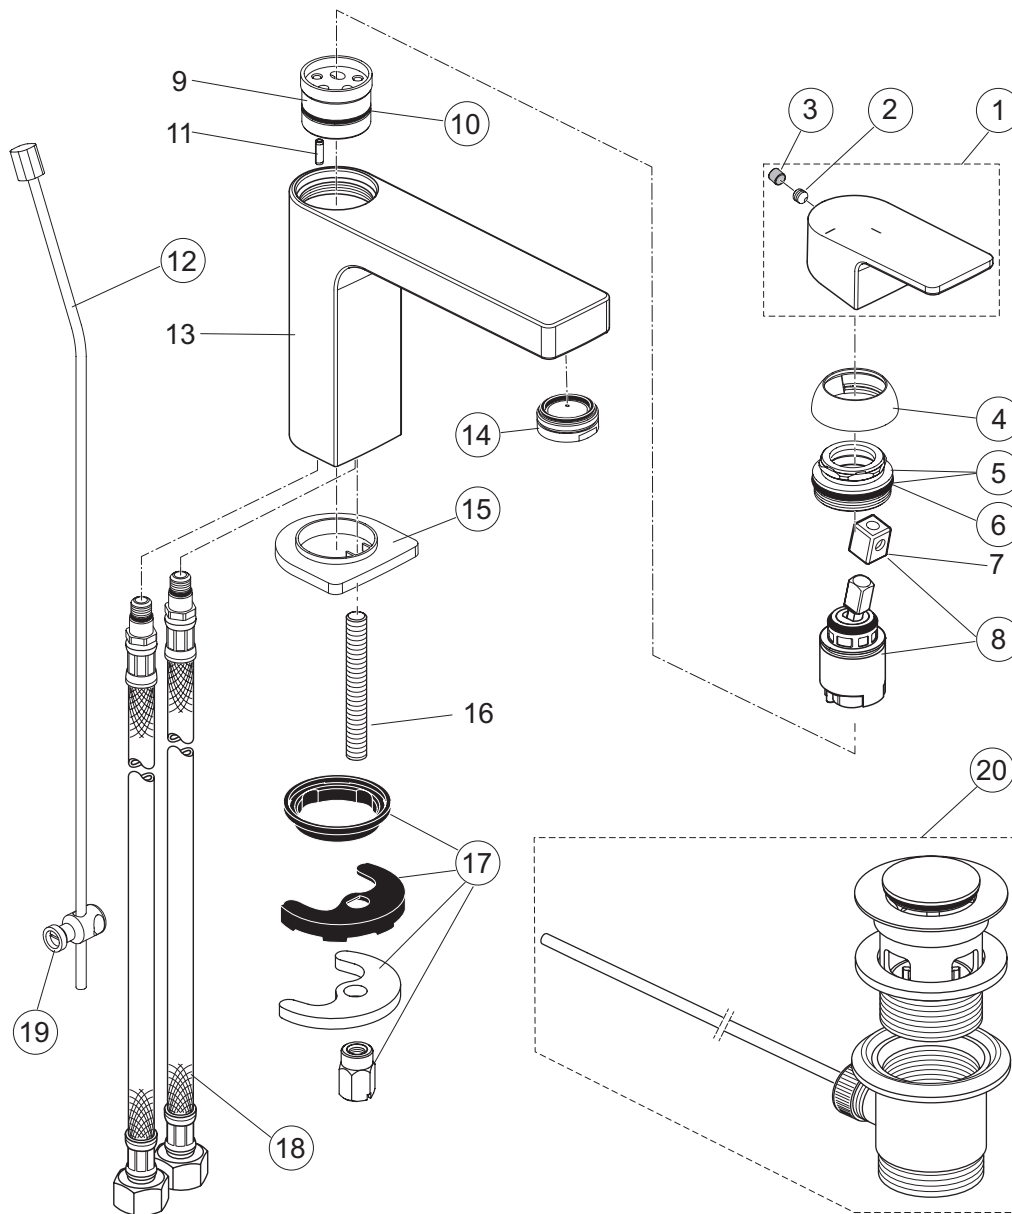

Rubinetteria
Edge

A7102AA
Miscelatore lavabo con asta di comando e Bluestart

pos.	Descrizione	Codici
1	Maniglia + pos. 7	A861294AA
2	Grano M5x5 DIN916 fissaggio maniglia	A962041NU
3	Tappo di copertura fissaggio maniglia	A861223NU
4	Cappuccio	A861224AA
5	Ghiera M30x1 + pos. 6	A861225NU
6	O-Ring Ø28x2 mm	A963299NU
8	Cartuccia Kerox Ø25 mm + pos. 7	A861226NU
10	O-Ring Ø23,52x1,78 mm	A961855NU

pos.	Descrizione	Codici
12	Astina saltarello completa + pos. 19	B961119AA
14	Aeratore M24x1 - 5 l/min	B961383AA
15	Piastra	A861295AA
17	Set fissaggio	A964520NU
18	Tubi flessibili M8x1 - G3/8 - 425 mm	A962370NU
19	Morsetto per astina saltarello	A961172NU
20	Piletta completa	B960853AA