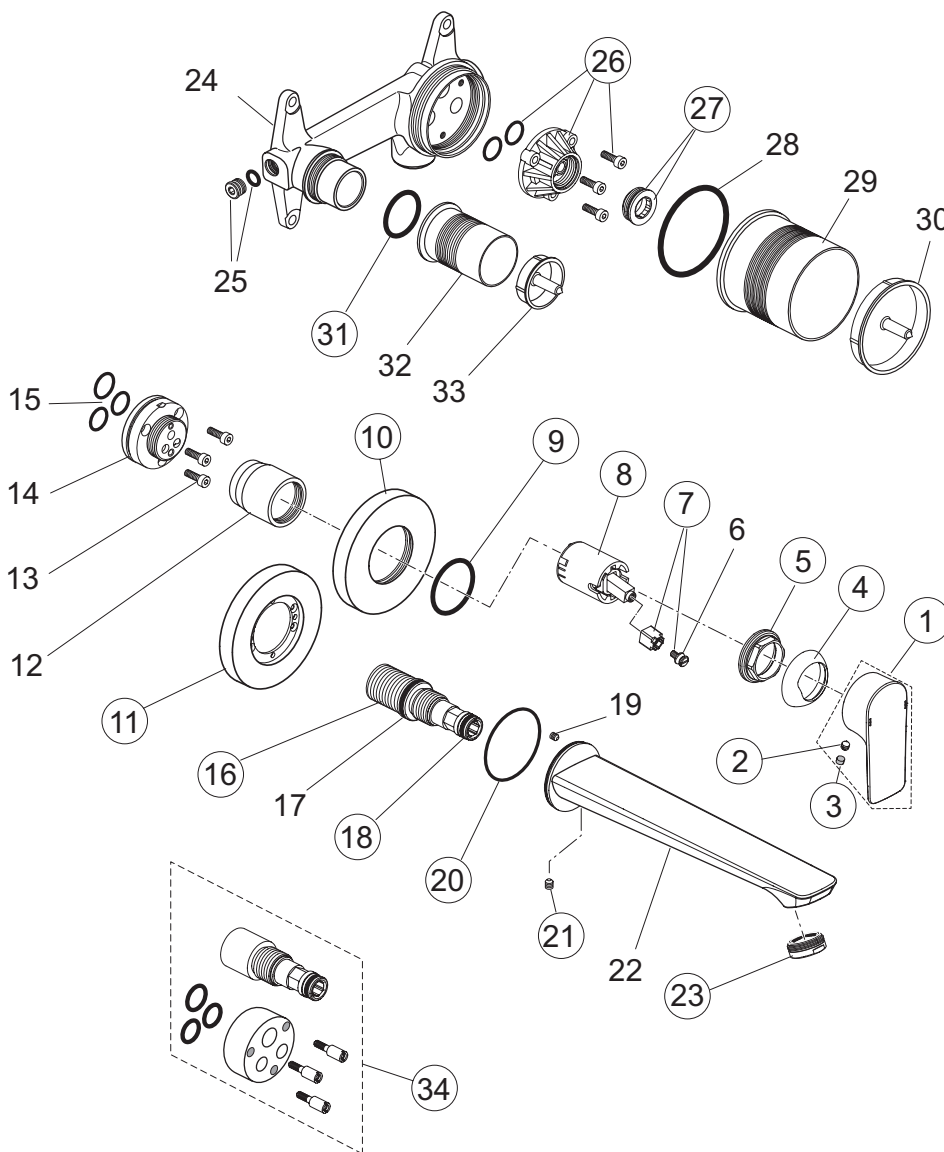

Rubinetteria

Connect AIR

A7029 - A7009
Miscelatore lavabo a parete

Per ordinare il pezzo di ricambio sostituire **XX** con il codice della finitura desiderata
Cromato= **AA** Silver storm= **GN** Brushed Gold= **A2** Magnetic Grey= **A5**

pos.	Descrizione	Codici
1	Maniglia	A861452XX
2	Grano M5x6 DIN914 per fissaggio maniglia	A860603NU
3	Tappo di copertura fissaggio maniglia	A861453NU
4	Cappuccio	A861080XX
5	Fissaggio	B961087NU
7	Inserto per maniglia e vite	B961086NU
8	Cartuccia Kerox Ø28 mm + pos. 6	F960855NU
9	O-Ring Ø40x3 mm	H962197NU
10	Fissaggio + pos. 9	A861234XX
12	Fissaggio per bocca erogazione	A861454XX

pos.	Descrizione	Codici
15	Connettore completo	A861270NU
16	Connettore	A963495NU
20	O-Ring Ø41x1,78 mm	A961863NU
21	Perno filettato M5x5	A962625NU
23	Aeratore M24x1 - 5 l/min + chiave	A861069NU
26	Limitatore di portata	F960881NU
27	Tappo con O-Ring	A963548NU
31	O-Ring Ø26x2,5 mm	A860845NU
34	Prolunga per incassi 20 mm	F960867NU