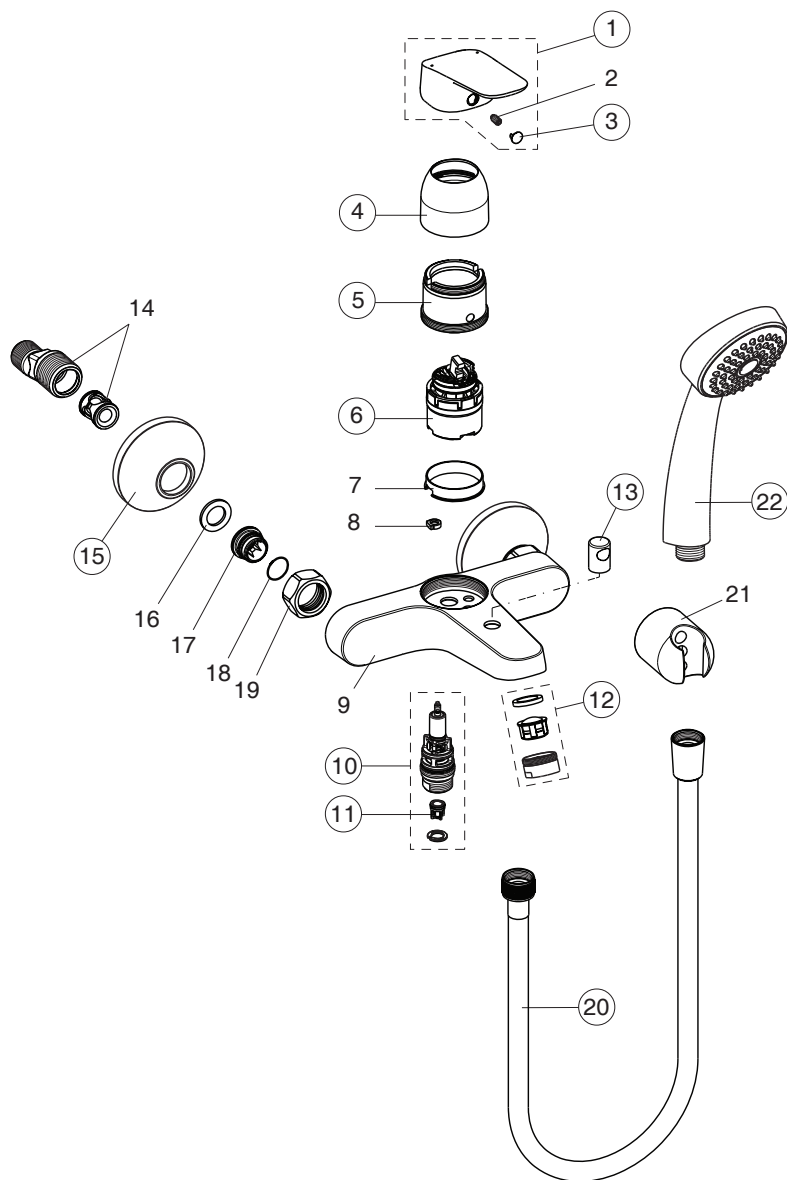

Rubinetteria
Base

B5120AA
Miscelatore esterno vasca/doccia

pos.	Descrizione	Codici
1	Maniglia	B961376AA
3	Tappo di copertura fissaggio maniglia	B960473AA
4	Cappuccio M41x1,5	B961386AA
5	Ghiera M41x1,5 / M46x1,5 + pos. 7	B961387NU
6	Cartuccia Click Ø38 mm	A861156NU
10	Deviatore automatico	B960167AA

pos.	Descrizione	Codici
11	Valvola di ritegno	A960944NU
12	Aeratore M24x1-D	A960537AA
13	Pomolo deviatore	B960486AA
15	Rosone per raccordo ad S	A963904AA
20	Flessibile 1500 mm a doppia aggraffatura	B960604AA
22	Doccetta	B9356AA