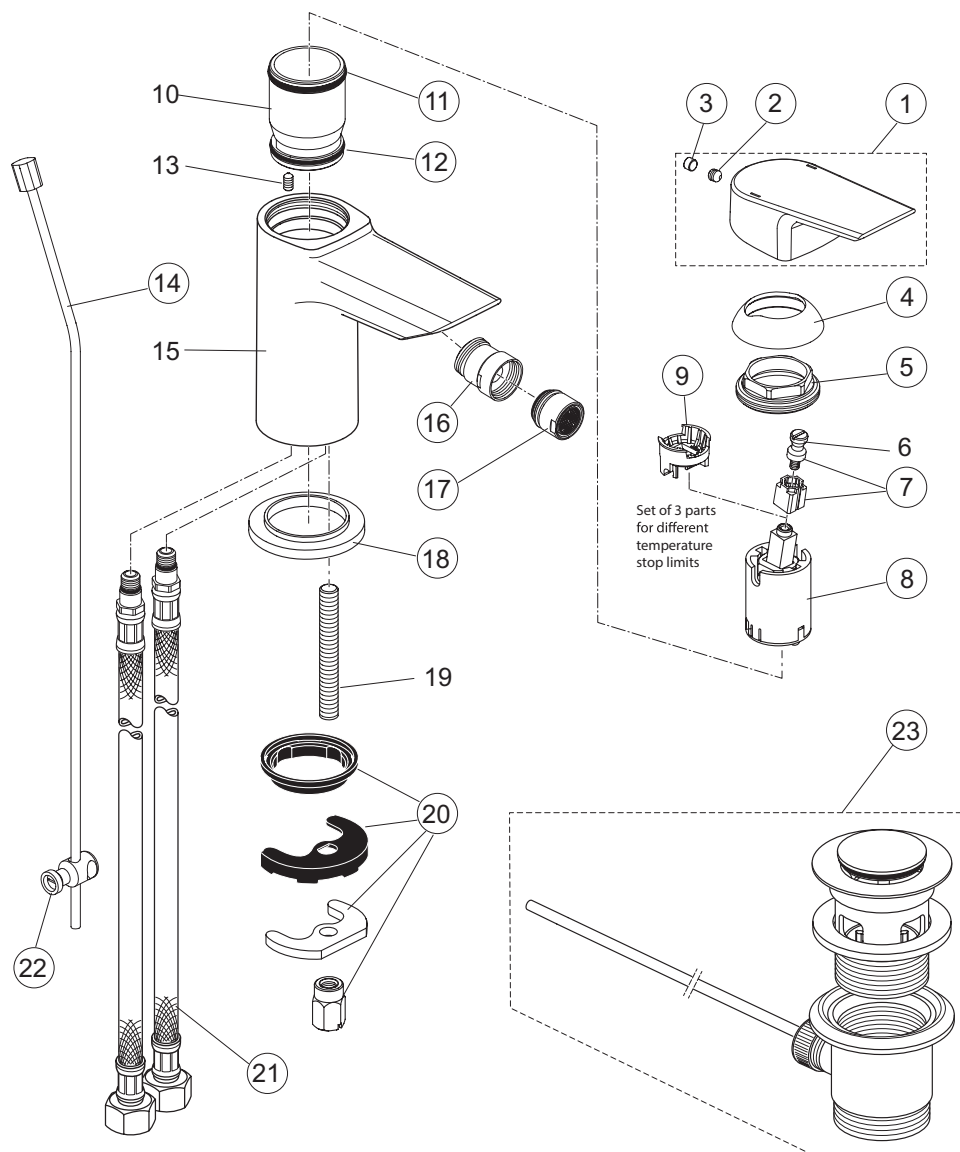

Rubinetteria
Ceramix

A6545AA
Miscelatore bidet

pos.	Descrizione	Codici
1	Maniglia	A861018AA
2	Grano M5x6	A860603NU
3	Tappo di copertura fissaggio maniglia	A963751NU
4	Cappuccio	F960975AA
5	Ghiera di fissaggio M36x1	B961087NU
7	Adattatore maniglia e vite	A860892NU
8	Cartuccia Ø28 mm Kerox con vite	F960855NU
9	Limitatore di temperatura	B961088NU
11	O-Ring Ø28x2 mm	A963299NU

pos.	Descrizione	Codici
12	O-Ring Ø26,7x1,78 mm	A962825NU
14	Astina saltarello completa	B961119AA
16	Attacco a snodo per Neoperl	A960019AA
17	Aeratore M18x1 - 5 l/min	A963369AA
18	Base fissaggio	B960712AA
20	Set fissaggio	A964520NU
21	Tubi flessibili M10x1 - G3/8 - 450 mm	A963600NU
22	Morsetto per astina saltarello	A961172NU
23	Piletta completa	A962991AA