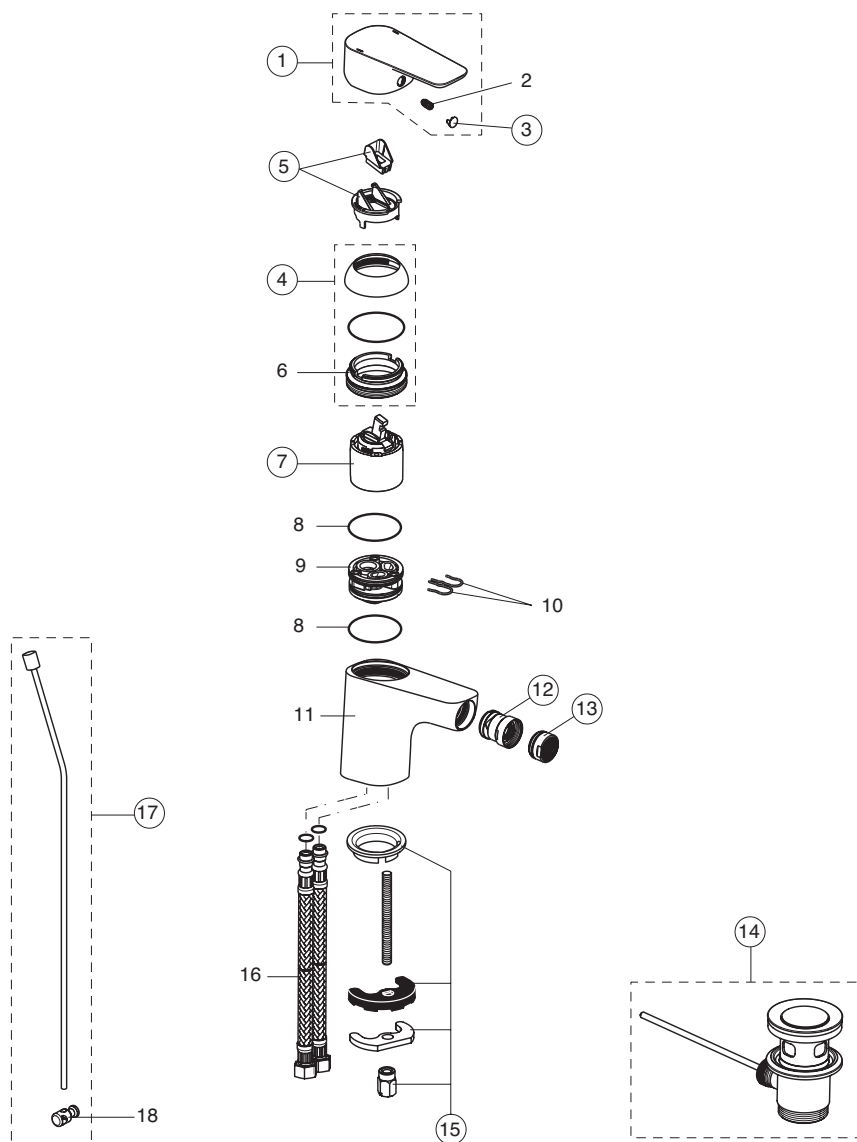

Rubinetteria
Ceraplan III

B0897AA
Miscelatore bidet

pos.	Descrizione	Codici
1	Maniglia D/40	B961117AA
3	Tappo di copertura fissaggio maniglia	B960473AA
4	Cappuccio D40 M41x1,5 + vite M41x1,5/M46x1,5	B961113AA
5	Kit riduttore di portata per cartucce Ø40 mm	B960477NU

pos.	Descrizione	Codici
7	Cartuccia Ø40 mm	A963785NU
12	Attacco a snodo per Neoperl	A960063AA
13	Aeratore M24x1-A	A960321AA
16	Astina saltarello completa	B961119AA