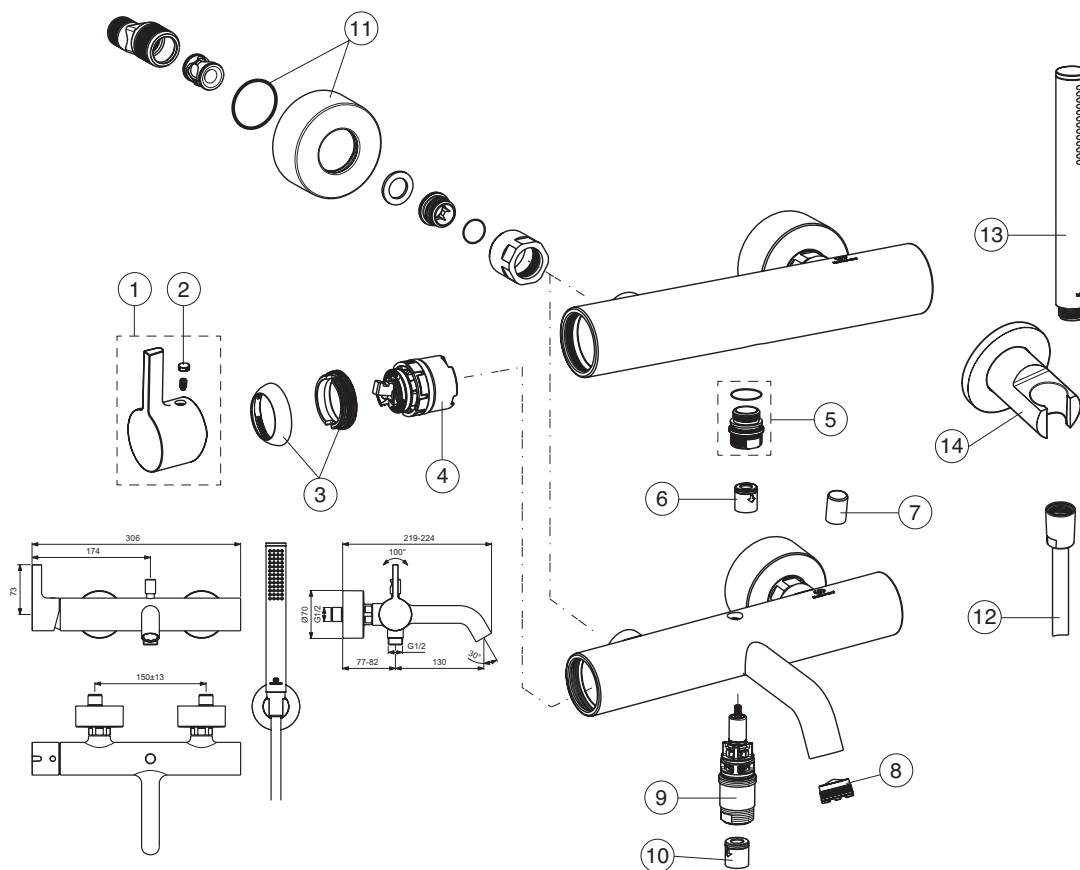

Rubineria
Joy

BC785 - BC787
Miscelatore esterno doccia e vasca/doccia

Per ordinare il pezzo di ricambio sostituire **XX** con il codice della finitura desiderata
Cromato= **AA** Silver storm= **GN** Brushed Gold= **A2** Magnetic Grey= **A5**

pos.	Descrizione	Codici
1	Maniglia	B961665XX
2	Tappo di copertura fissaggio maniglia	B960583NU
3	Cappuccio	B961661XX
4	Cartuccia Ø38 mm	B961491NU
5	Nipple G1/2 - M18x1,5	B960280XX
6	Valvola di ritegno	B961346NU
7	Pomolo deviatore	B960486AA

pos.	Descrizione	Codici
8	Rompigetto M24x1-C	A960395NU
9	Deviatore automatico	B960969XX
10	Valvola di ritegno CV15	B961346NU
11	Plastra con O-Ring	B960714XX
12	Flessibile doccia 2xG1/2 - 1600 mm	BC773XX
13	Doccetta	BC774XX
14	Gomito a muro	BC806XX