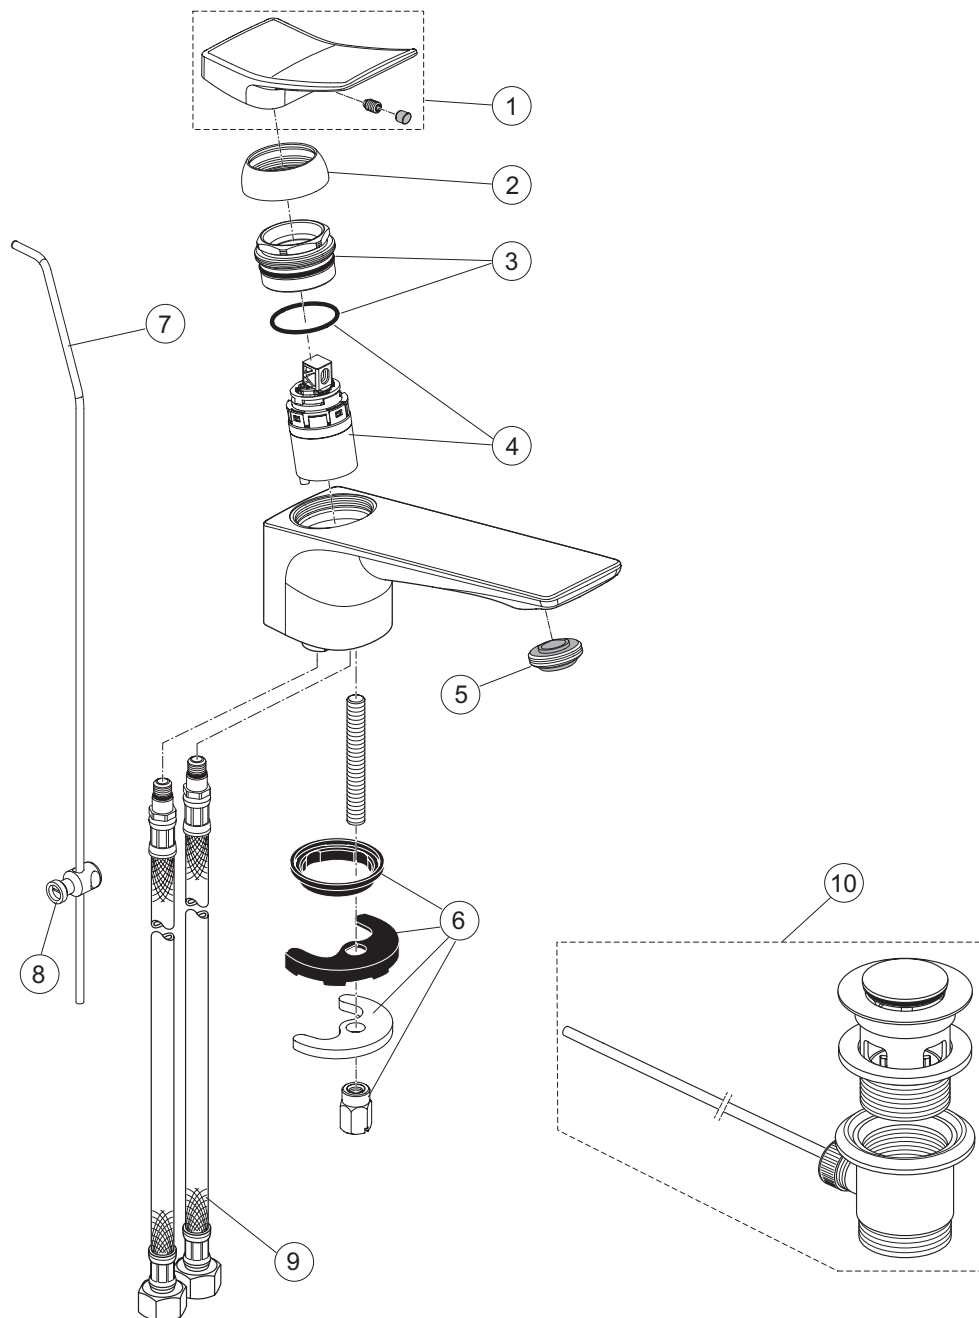

pos.	Descrizione	Codici
1	Nipple di connessione completo	A861437NU
2	Piastra	A861438XX

pos.	Descrizione	Codici
3	Bocca erogazione completa 180 mm	A861439XX
4	Aeratore M24x1	A861436NU

Rubinetteria
Conca

BC753 - BC754
Miscelatore lavabo