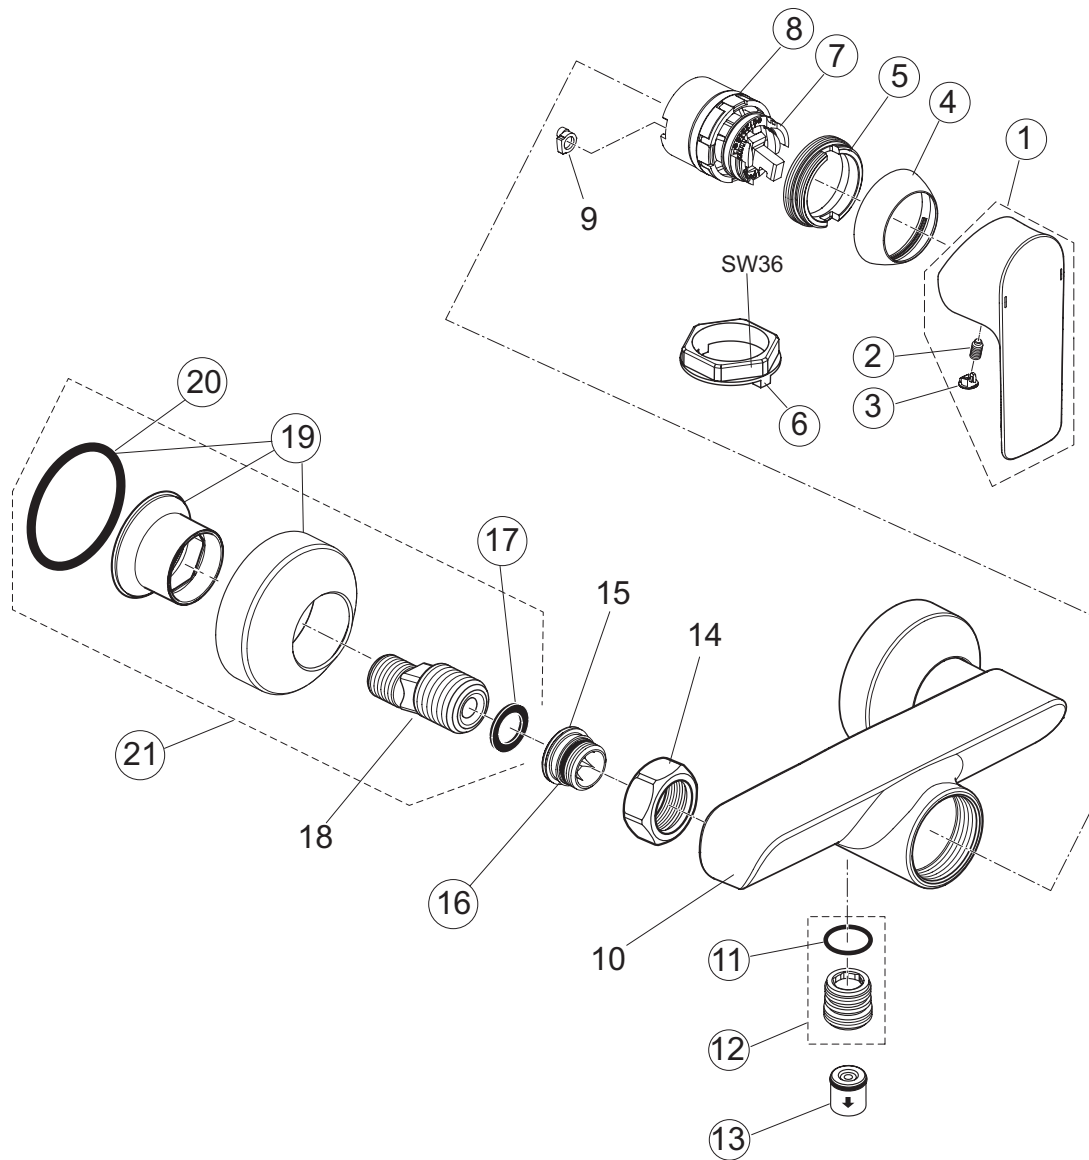

Rubinetteria

Connect AIR

A7032

Miscelatore esterno doccia

Per ordinare il pezzo di ricambio sostituire XX con il codice della finitura desiderata
Cromato= AA Silver storm= GN Brushed Gold= A2 Magnetic Grey= A5

pos.	Descrizione	Codici
1	Maniglia	A861230AA
2	Grano per fissaggio M5x5 DIN916	A963309NU
3	Tappo di copertura fissaggio maniglia	B960473AA
4	Cappuccio	B961373AA
5	Vite M41x1,5 / M38x1,5 + chiave	B961374NU
6	Set chiave assemblaggio	B960650NU
7	Limitatore di temperatura	A861181NU
8	Cartuccia Ø38 mm + pos. 6 + 9	A861156NU

pos.	Descrizione	Codici
11	O-Ring Ø17x2 mm	A961810NU
12	Nipples aggancio flessibile 1/2"	A963651NU
13	Valvola ritegno DW15	A962594NU
16	O-Ring Ø15,6x1,78 mm	A961182NU
17	Guarnizioni raccordo ad S	A963909NU
19	Rosone completo	B960365AA
20	O-Ring Ø53,5x5 mm	A963840NU
21	Set di raccordo	B960647AA