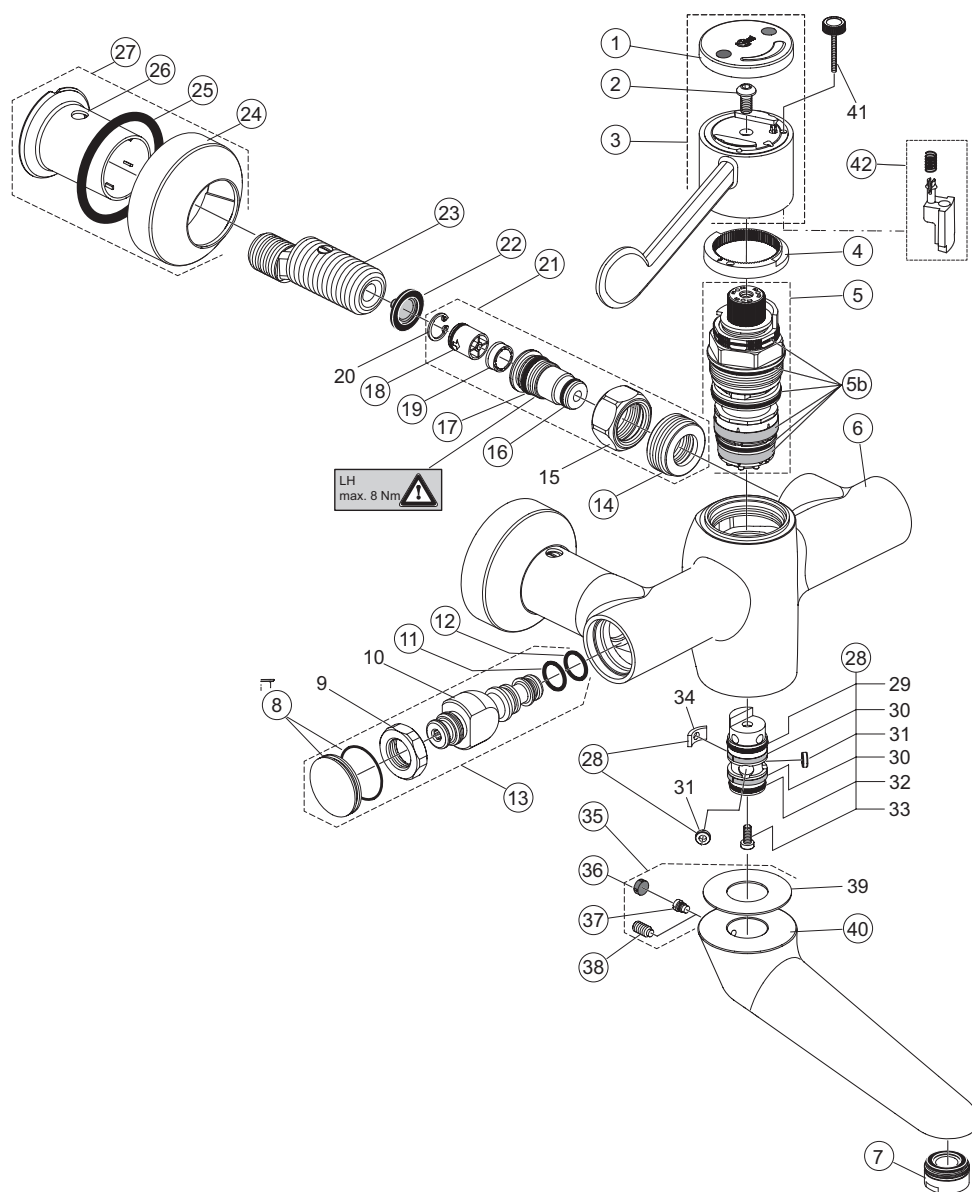

Rubinetteria

Ceraplus 2

A6699AA - A6700AA - A6701AA
Miscelatore termostatico progressivo lavabo a parete

pos.	Descrizione	Codici
1	Copertura maniglia	A861120AA
2	Vite M6x12	A961950NU
3	Maniglia completa	A861121AA
4	Guarnizione	A861122NU
5	Cartuccia termostatica sequenziale	A861123NU
5b	Set guarnizioni cartuccia	A861166NU
7	Aeratore M24x1 + chiave	A963702AA
8	Tappo con O-Ring Ø30x2 mm	A861124AA
11	O-Ring Ø13x2 mm	A861101NU
12	O-Ring Ø11x2 mm	A960942NU
13	Set parti interne corpo miscelatore lato dx	A861125AA
14	Isolante	A861126NU
16	O-Ring Ø12,42x1,78 mm (2 pz.)	A961332NU
17	O-Ring Ø17x2 mm (2 pz.)	A961810NU
18	Valvola di ritegno	F960942NU
19	Limitatore di portata 5,0 l/min	A861127NU

pos.	Descrizione	Codici
21	Set parti interne corpo miscelatore lato sx	A861128NU
22	Filtro	A962595NU
23	Raccordo ad S con connettore On/Off	B960607AT
24	Rosone	A960599AA
25	O-Ring Ø53,5x5 mm	A963840NU
26	Cappuccio interno	A961927AA
27	Rosone completo	B960575AA
28	Set guarnizioni per bocca erogazione	B960574NU
35	Kit fissaggio bocca erogazione	B960573NU
36	Gommino	B960583NU
37	Vite M5x5,5	A961833NU
38	Grano M5x8 fissaggio maniglia	A963309NU
40	Bocca erogazione da 150 mm	B960679AA
	Bocca erogazione da 200 mm	B960680AA
	Bocca erogazione da 250 mm	B960681AA
42	Strumento per la disinfezione	A861276NU