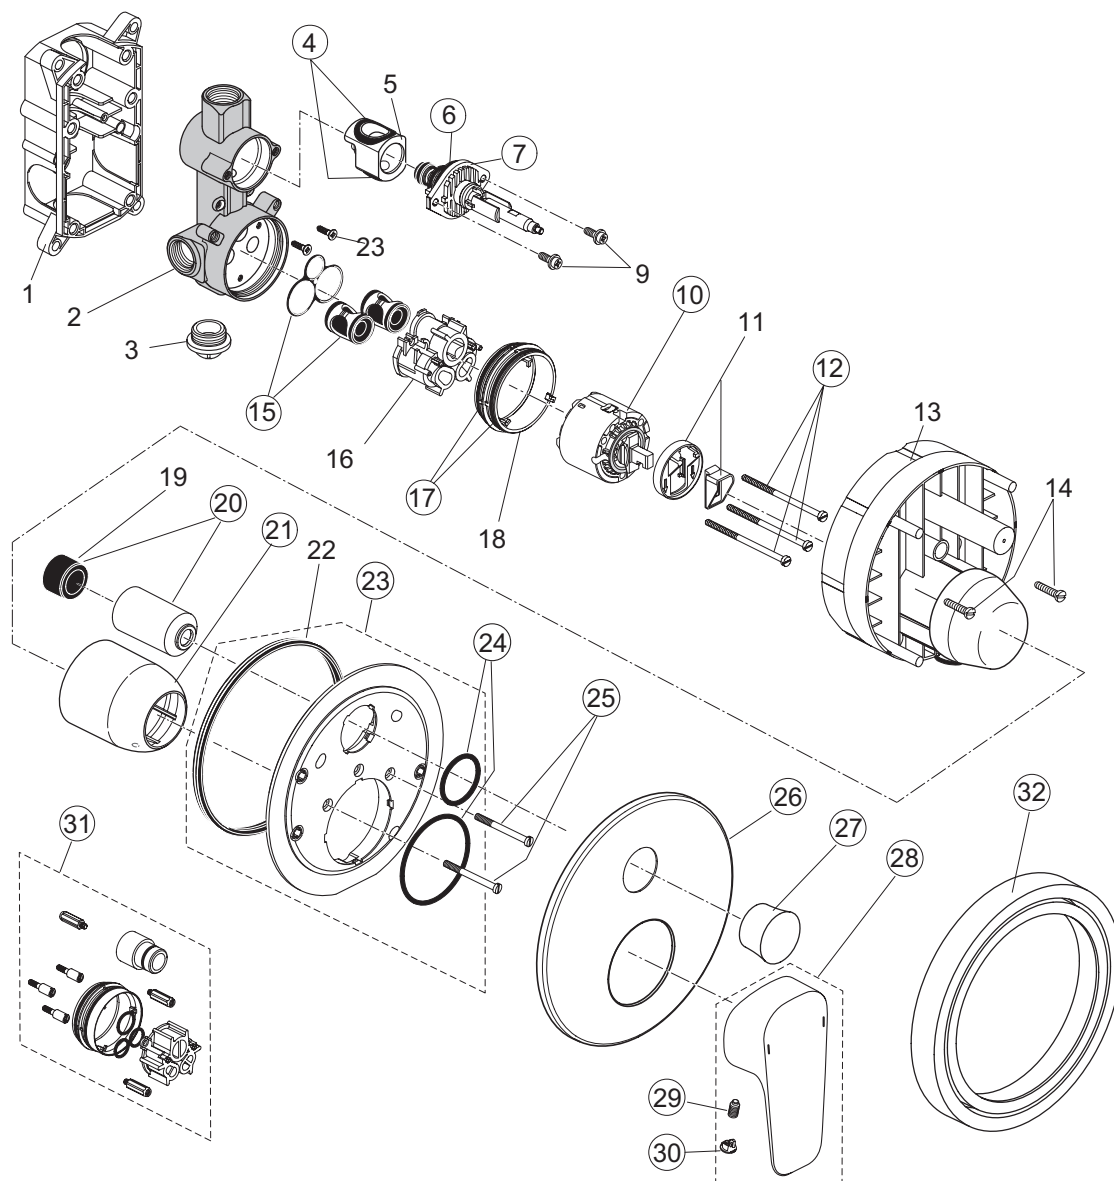

Rubinetteria

Ceraplan III

A6383AA

Miscelatore incasso vasca/doccia

pos.	Descrizione	Codici
4	Set O-Ring	A963523NU
6	O-Ring Ø28,3x1,78 mm	A963925NU
7	Deviatore completo	A963952NU
8	Tappo chiusura deviatore	A963949NU
10	Cartuccia Ø47 mm	A960500NU
12	Viti M4x69 per fissaggio cartuccia	A963783NU
15	Set dispositivo antirumore	A963954NU
17	O-Ring Ø47,3x1,78 mm	A963526NU
20	Cappuccio per deviatore kit 2 Easy Box	A860902AA
21	Cappuccio	A963571AA

pos.	Descrizione	Codici
23	Set rosone incasso universale	A860899NU
24	Set O-Ring	A961649NU
25	Viti fissaggio cartuccia	A963176NU
26	Piastra incasso vasca/doccia Ø163 mm	A860945AA
27	Pomolo deviatore	A860944AA
28	Maniglia completa	B961116AA
29	Grano M5x8 fissaggio maniglia	A963309NU
30	Cappuccio decorativo	B960473AA
31	Prolunga miscelatore incasso doccia	A6680AA
32	Cornice di compensazione per piastra tonda	A6677AA