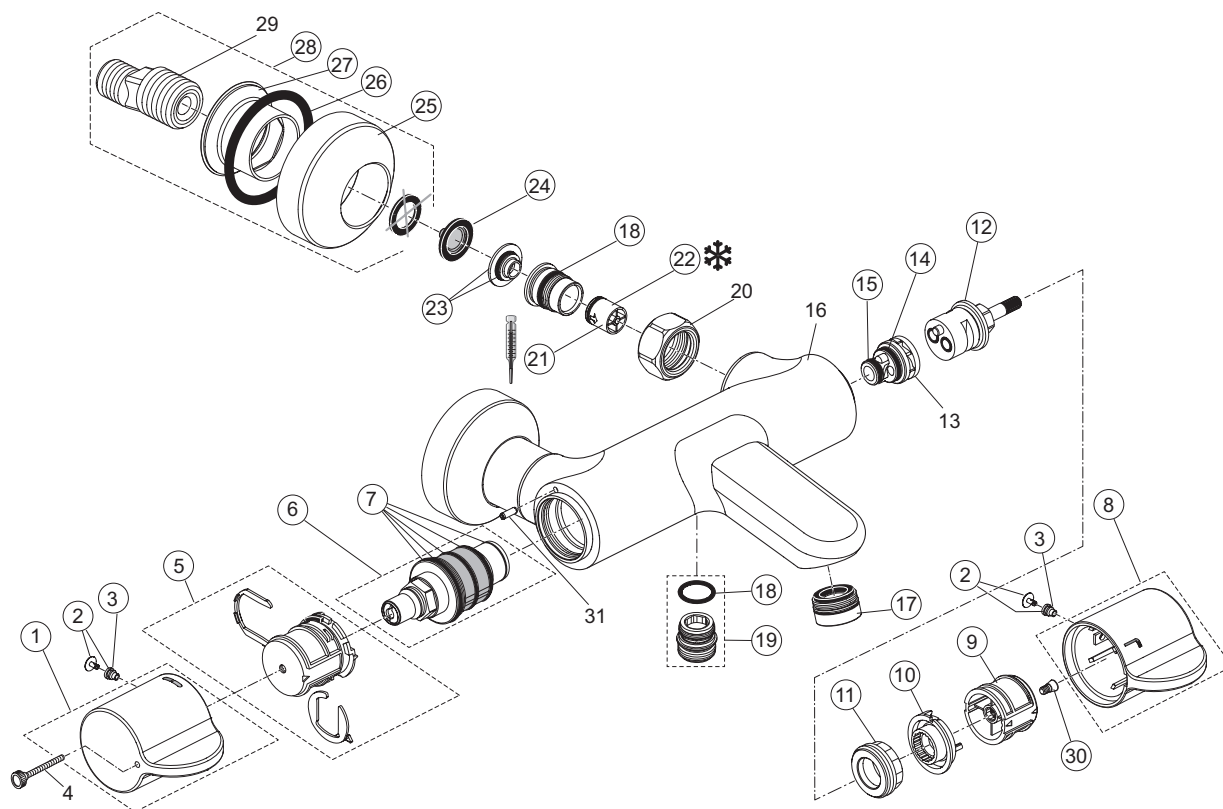

Rubinetteria

Ceraplus 2

A6874AA

Miscelatore termostatico esterno vasca/doccia

pos.	Descrizione	Codici
1	Manopola controllo temperatura	A861195AA
2	Tappo con vite	A962149AA
3	Vite M5x5	A961095NU
5	Regolatore di temperatura	A963427NU
6	Cartuccia termostatica	A962229NU
7	O-Ring e viti per cartuccia	A962230NU
8	Manopola controllo portata	A861198AA
9	Inserto maniglia completo	A963432NU
10	Dispositivo antirumore	A962563NU
12	Deviatore	A962568NU
14	O-Ring Ø18,77x1,78 mm	A962529NU
15	O-Ring Ø12,42x1,78 mm	A961332NU
17	Aeratore M24x1 + chiave	F961082AA

pos.	Descrizione	Codici
18	O-Ring Ø17x2 mm	A961810NU
19	Inserto completo G1/2	A963651NU
21	Valvola di ritegno (acqua calda)	F960942NU
22	Valvola di ritegno (acqua fredda)	N042977NU
23	O-Ring isolanti	A861197NU
24	Filtro	A962595NU
25	Cappuccio esterno	A960599AA
26	O-Ring Ø53,5x5 mm	A963840NU
27	Innesto raccordo ad S	A963838AA
28	Raccordo ad S completo	A962050AA
26	Vite M4	A961337NU