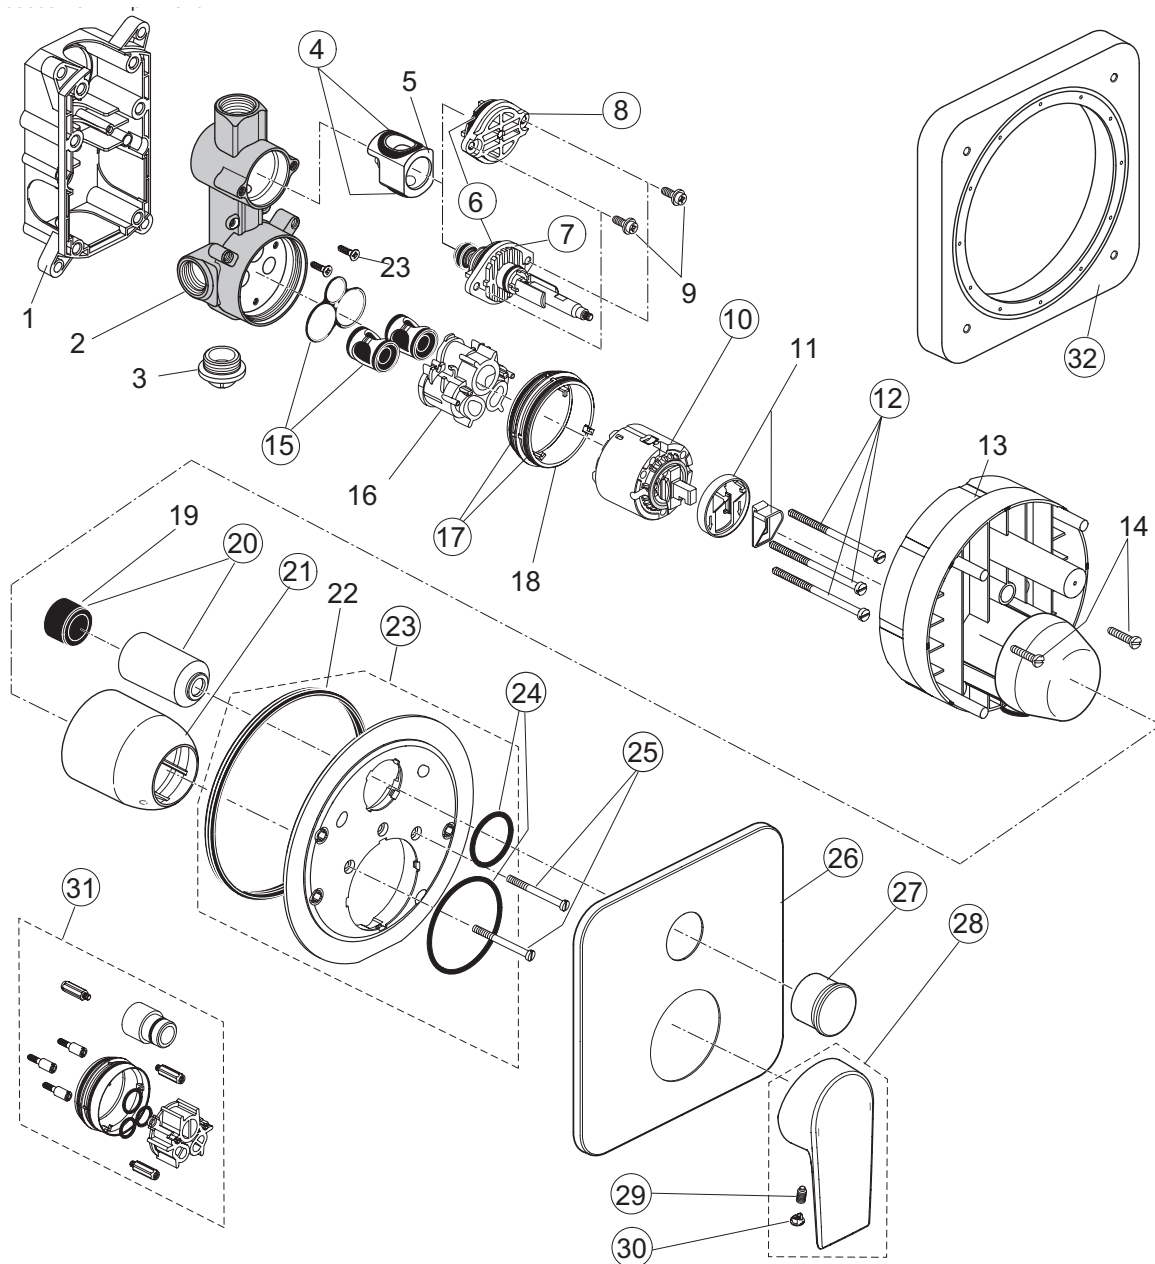

Rubinetteria
Edge

A7126AA - A7127AA
Miscelatore incasso doccia e vasca/doccia

pos.	Descrizione	Codici
4	Set O-Ring	A963523NU
6	O-Ring Ø28,3x1,78 mm	A963925NU
7	Deviatore completo	A963952NU
8	Tappo chiusura deviatore + pos. 9	A963949NU
10	Cartuccia Ø47 mm	A960500NU
12	Viti M4x69 per fissaggio cartuccia	A963783NU
15	Set dispositivo antirumore	A963954NU
17	O-Ring Ø47,3x1,78 mm	A963526NU
20	Cappuccio per deviatore kit 2 Easy Box	A860902AA
21	Cappuccio	A963571AA
23	Tenuta rosone (flat) incasso universale	A860899NU

pos.	Descrizione	Codici
24	Set O-Ring	A961649NU
25	Viti fissaggio cartuccia	A963176NU
26	Piastra incasso v/d (A7127AA)	A860900AA
	Piastra incasso d (A7126AA)	A860898AA
27	Pomolo deviatore	A860901AA
28	Maniglia complete	A861020AA
29	Grano M5x10 DIN915 fissaggio maniglia	A963309NU
30	Tappo copertura fissaggio maniglia	B960473AA
31	Prolunga miscelatore incasso v/d Ø20 mm	A6680AA
	Prolunga miscelatore incasso d Ø20 mm	A6679AA
32	Cornice di compensazione per piastra 20 mm	A6678AA