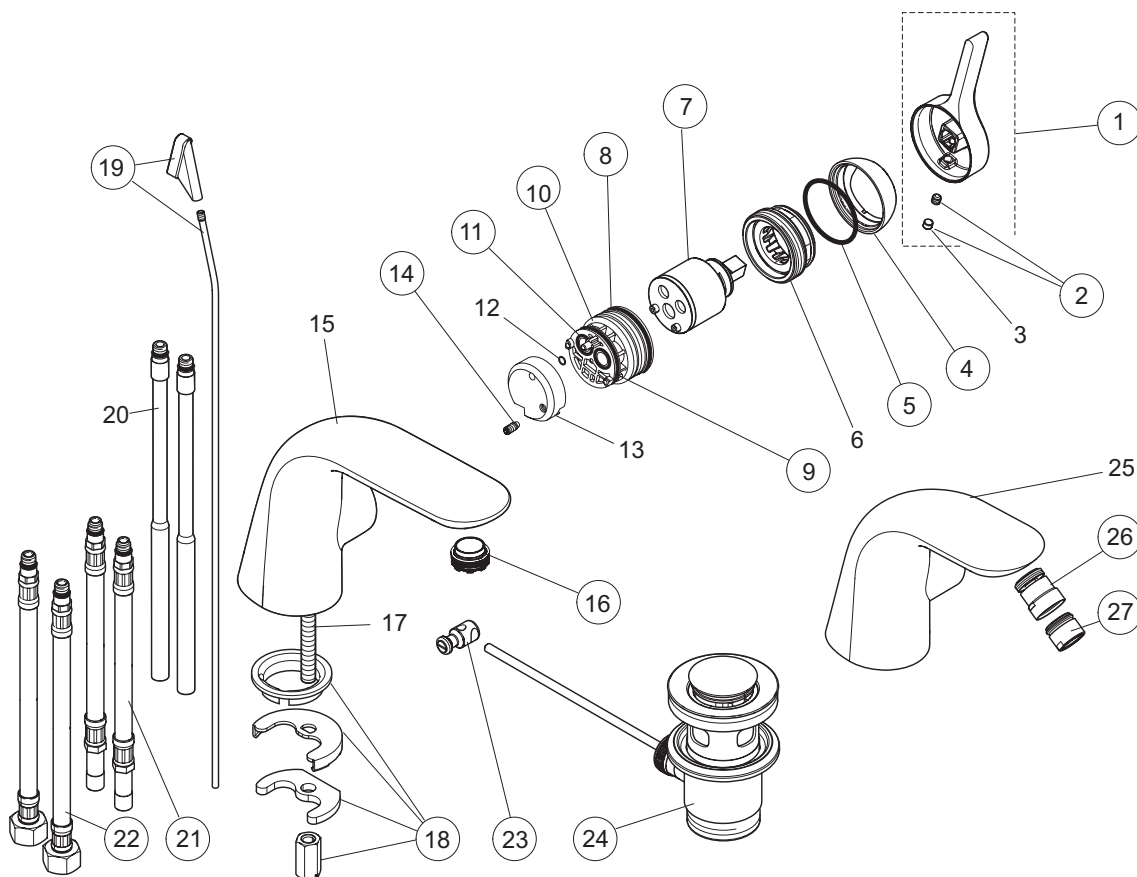

Rubinetteria
Melange

A4258AA - A4260AA - A4268AA
Miscelatore lavabo e miscelatore bidet

pos.	Descrizione	Codici
1	Leva	A962040AA
2	Grano M5x5 DIN916 per fissaggio maniglia	A962041NU
4	Cappuccio copricartuccia+O-Ring 28,3x1,78	A962042AA
5	O-Ring Ø28,3x1,78 mm	A961667NU
7	Cartuccia completa K-35A	A960567NU
8	O-Ring Ø34,65x1,78 mm	A962848NU
9	O-Ring Ø31,47x1,78 mm	A963154NU
10	Inserto in plastica	A962715NU
11	O-Ring Ø9,25x1,78 mm	A963395NU
14	Vite M5x10 DIN915	A963309NU

pos.	Descrizione	Codici
16	Rompigetto M21,5x1	A962043NU
18	Kit di fissaggio	A960001NU
19	Asta saltarello	A962044AA
21	Tubo flessibile M8x1 / Ø10 mm	A962045NU
22	Tubo flessibile M8x1 / G3/8	A962370NU
23	Morsetto	A963404NU
24	Piletta completa	A961230AA
26	Attacco a snodo M18x1 completo	A960019AA
27	Aeratore M18x1	B964902AA
	Chiave rompigetto	A960196NU