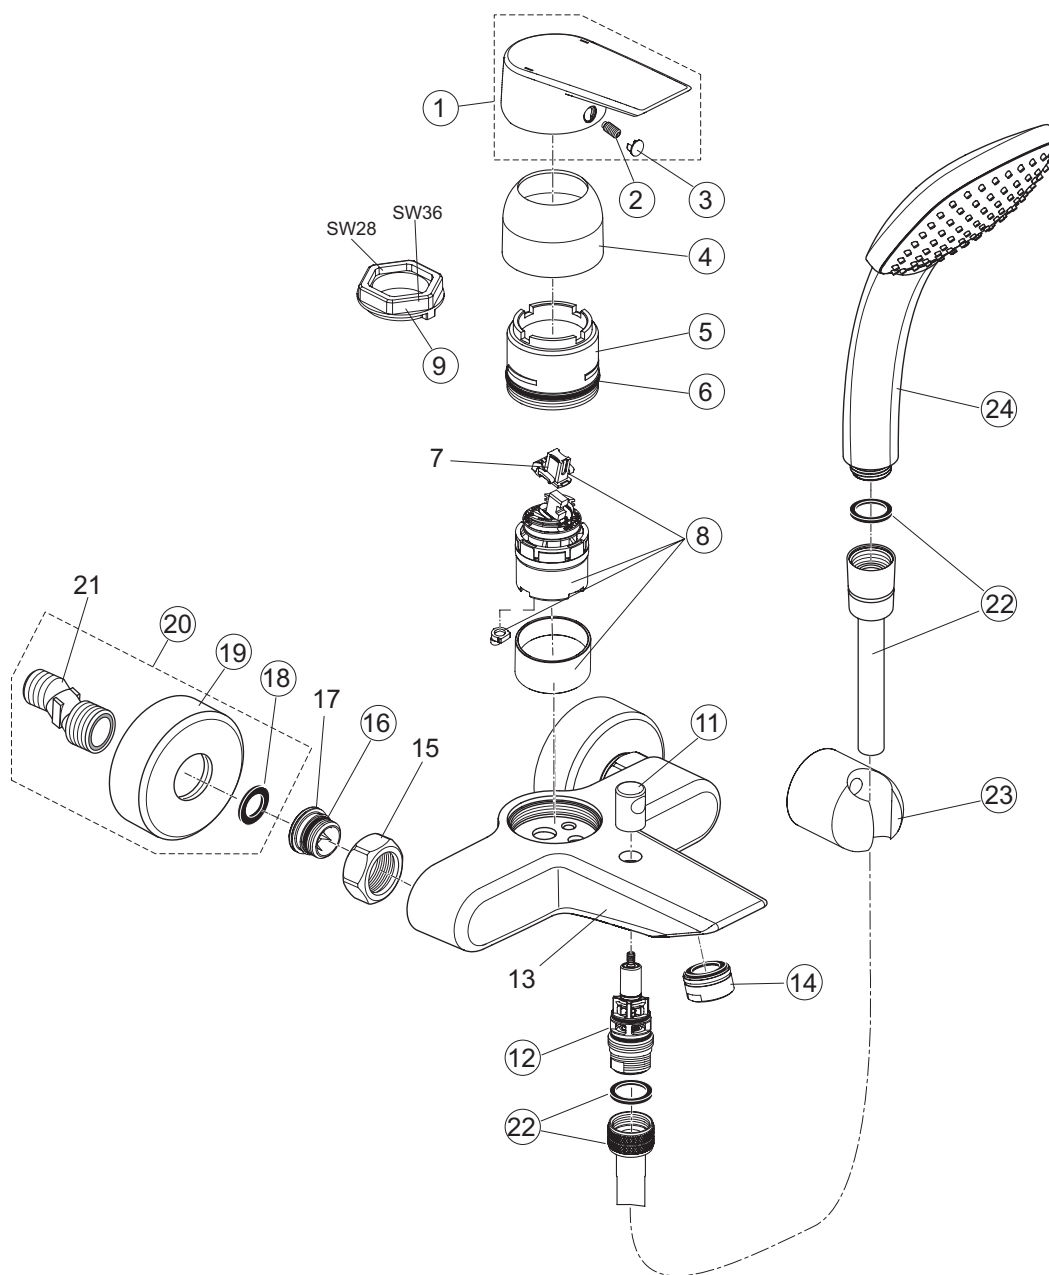

Rubinetteria
Ceramix

A6547AA
Miscelatore esterno doccia con sistema Bluestart

pos.	Descrizione	Codici
1	Maniglia	A861019AA
2	Grano M5x10	A963309NU
3	Tappo di copertura fissaggio maniglia	B960473AA
4	Cappuccio	B960779AA
5	Viti M46x1,5	B960780NU
6	O-Ring Ø41x1,78 mm	A961863NU
8	Cartuccia	A861156NU
9	Set chiave assemblaggio	B960650NU
11	Pomolo deviatore	B960486AA

pos.	Descrizione	Codici
12	Deviatore	B960167AA
14	Aeratore	A963181NU
16	O-Ring Ø15x1,78 mm	A961182NU
18	Guarnizioni raccordo ad S	A963909NU
19	Rosone sottomaniglia	B960242AA
20	Raccordi ad S	A961073AA
22	Flessibile G1/2x1500 mm	F960697AA
23	Supporto per doccetta	B960096AA
24	Icube M1 doccetta 1F/100	B0002AA