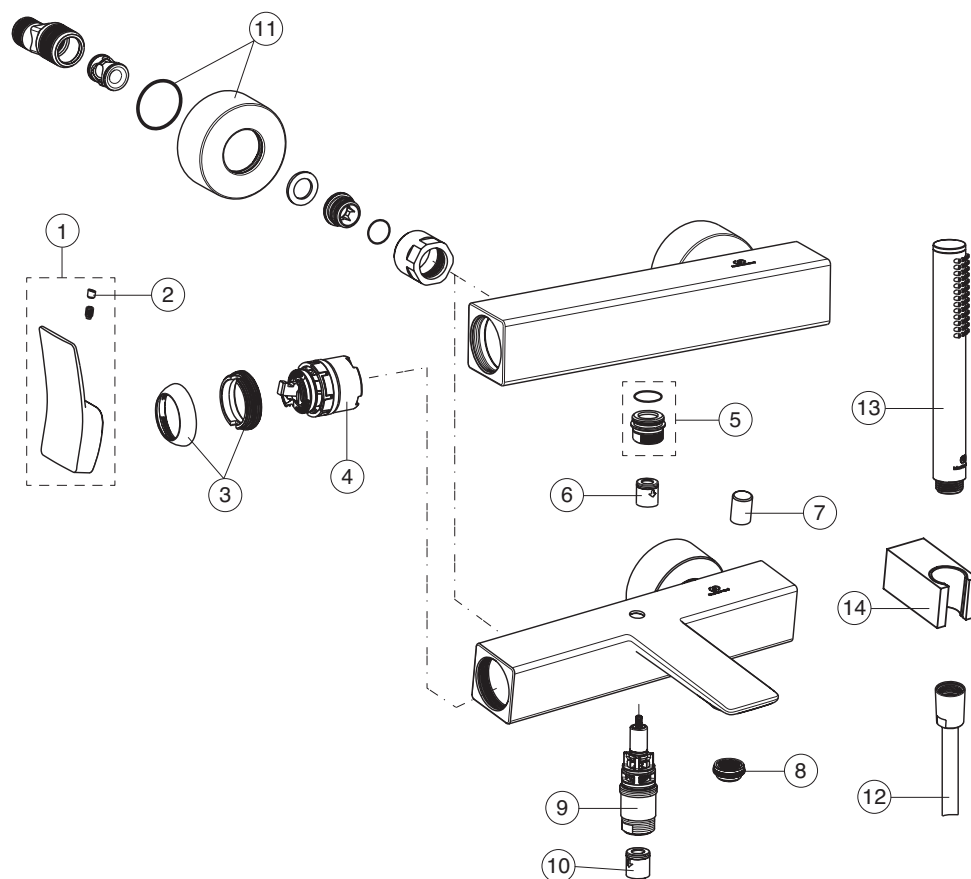

Rubineria
Conca

BC761 - BC763
Miscelatore esterno doccia e vasca/doccia

Per ordinare il pezzo di ricambio sostituire **XX** con il codice della finitura desiderata
Cromato= **AA** Silver storm= **GN** Brushed Gold= **A2** Magnetic Grey= **A5**

pos.	Descrizione	Codici
1	Maniglia	B961655XX
2	Innesto per maniglia	A861223NU
3	Cappuccio M38x1,5	B961661XX
4	Cartuccia Ø38 mm	B961491NU
5	Nipple M22x1 - G1/2	B964675XX
6	Valvola di ritegno	B961346NU
7	Pomolo deviatore	B960486AA

pos.	Descrizione	Codici
8	Aeratore coin slot M24x1 -C	B961656NU
9	Deviatore automatico	B960969XX
10	Valvola di ritegno	B961346NU
11	Set rosone e O-Ring	B960714XX
12	Flessibile doccia 2xG1/2 - 1600 mm	BC773XX
13	Doccetta	BC774XX
14	Gomito a muro	BC770XX