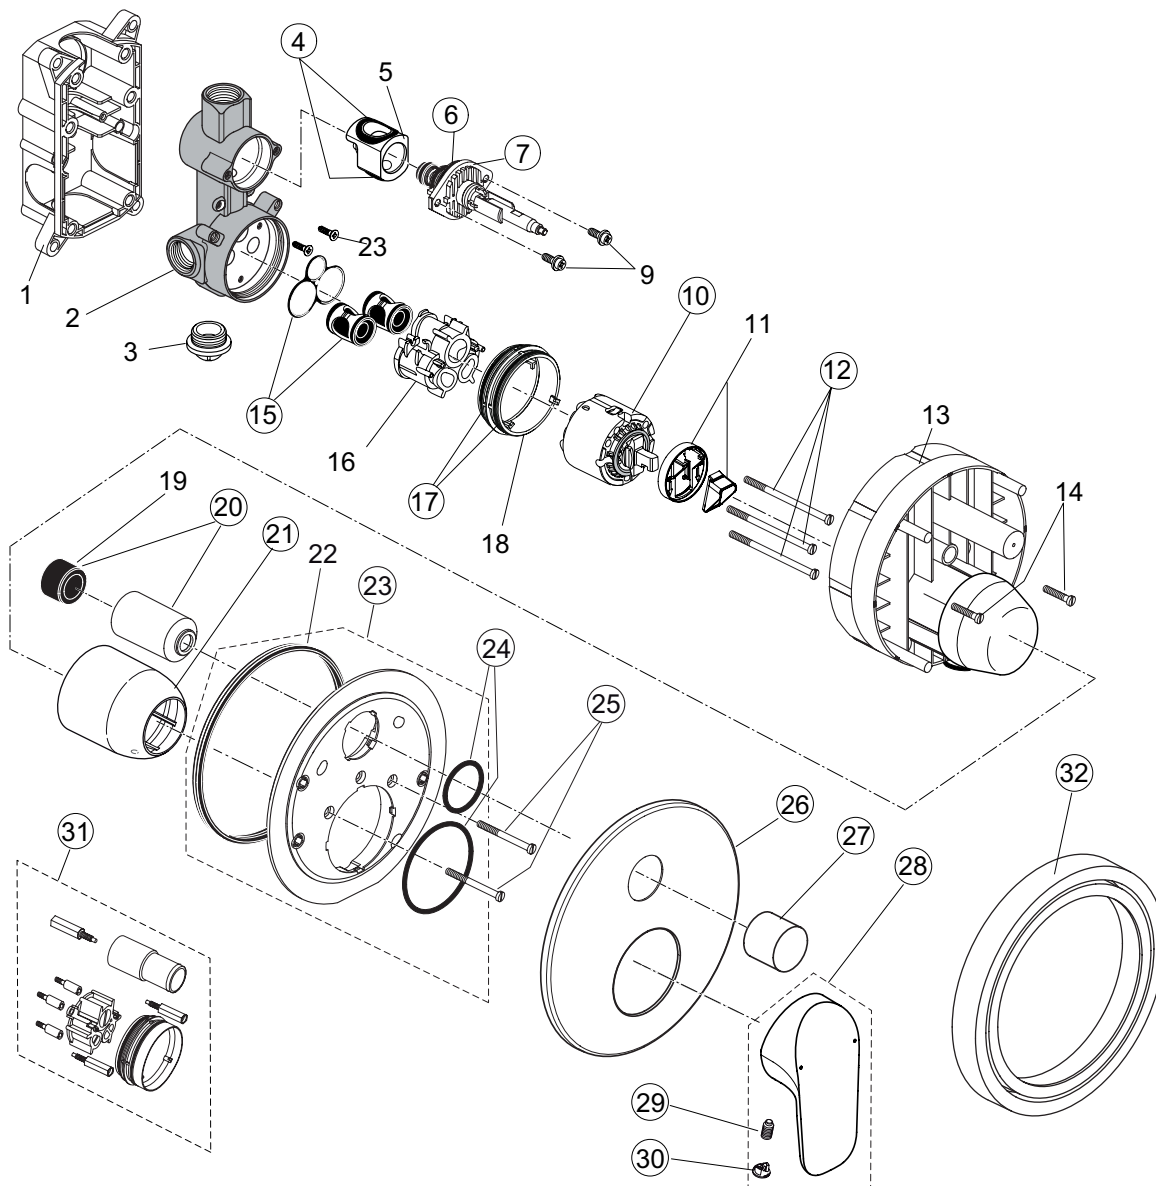

pos.	Descrizione	Codici
4	Set O-Ring	A960178NU
6	O-Ring Ø28,3 x 1,78 mm	A860700NU
7	Deviatore completo	A963176NU
10	Cartuccia Click	A963048NU
12	Viti cilindriche M4x69	A963935AA
15	Set dispositivo antirumore	A860899NU
17	O-Ring Ø47,3 x 1,78 mm	A961649NU
23	Tenuta rosone (flat) incasso universale	A960559AA
24	Set O-Ring	A860946AA

pos.	Descrizione	Codici
25	Viti cilindriche M4x39	B960895AA
26	Piastra incasso vasca/doccia Ø163 mm	A963309NU
27	Deviatore	A963931NU
28	Maniglia	A961168AA
29	Pin M5x10 DIN915	A961462AA
30	Cappiccio maniglia	A6677AA
31	Kit prolunga 20 mm	A6677AA
32	Cornice di compensazione	A6677AA