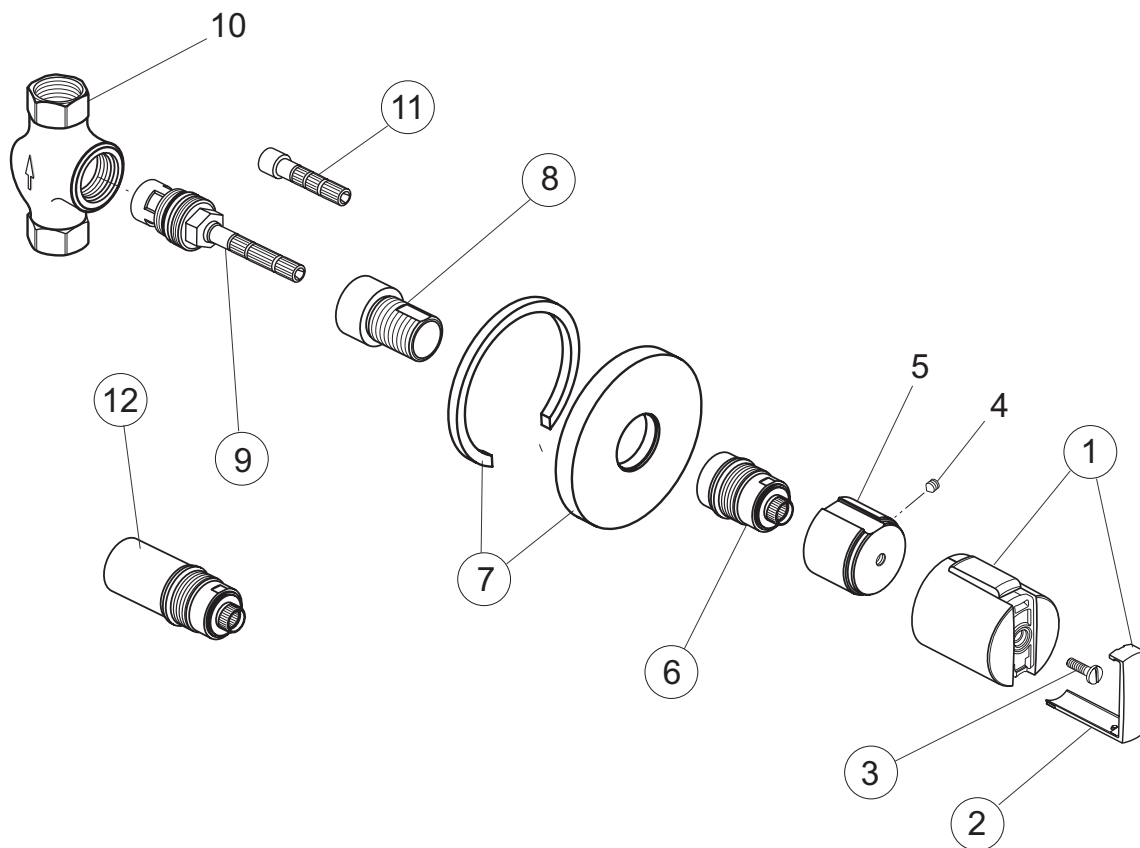

Rubinetteria

Neon

A5715AA
Valvola d'arresto

pos.	Descrizione	Codici
1	Maniglia	A962947AA
2	Cappuccio maniglia	A962878AA
3	Vite M4x8	A860738NU
6	Manicotto	H960836NU
7	Rosone	A963673AA

pos.	Descrizione	Codici
8	Adattatore	H960855NU
9	Cartuccia 1/2" destra	A961761NU
	Parte superiore in ceramica 3/4" destra	H960935NU
11	Prolunga	A860464NU
12	Estensione valvola d'arresto da 1/2" e 3/4"	H960808NU