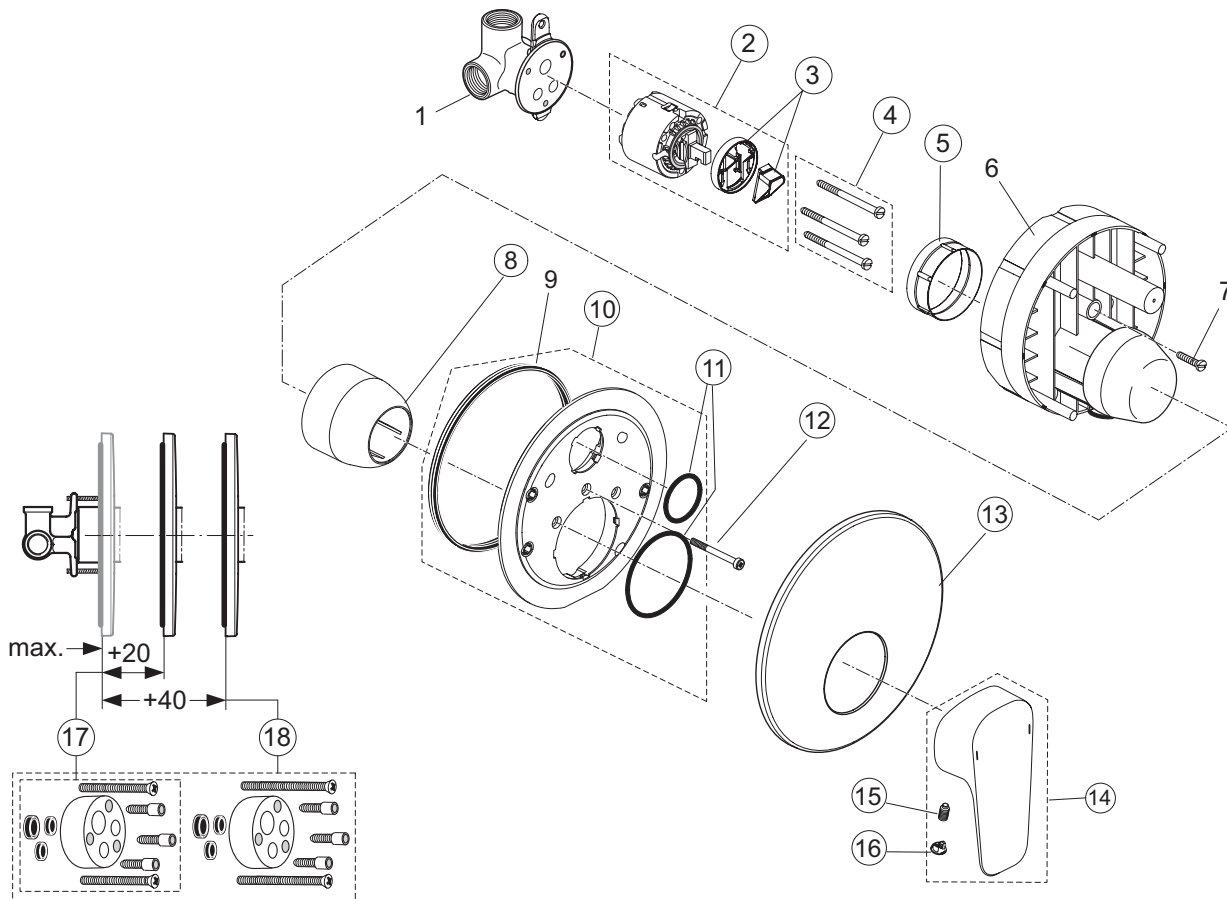

Rubinetteria

Ceraplan III

A6382AA

Miscelatore incasso doccia

pos.	Descrizione	Codici
2	Cartuccia Ø47 mm	A960500NU
3	Kit EKO per cartuccia Click	A860700NU
4	Viti fissaggio cartuccia	A963176NU
5	O-Ring	A963298NU
8	Cappuccio 3502/3	A961760AA
10	Set rosone incasso universale	A860899NU*
11	Set O-Ring	A961649NU*

pos.	Descrizione	Codici
12	Vite per maniglia	A960559NU
13	Piastra incasso doccia Ø163 mm	A860946AA
14	Maniglia	B961116AA
15	Grano M5x8 fissaggio maniglia	A963309NU
16	Cappuccio decorativo	B960473AA
17	Prolunga 20 mm completa 3502/2349 NT	A961168AA
18	Prolunga 40 mm completa A3502	A961462AA