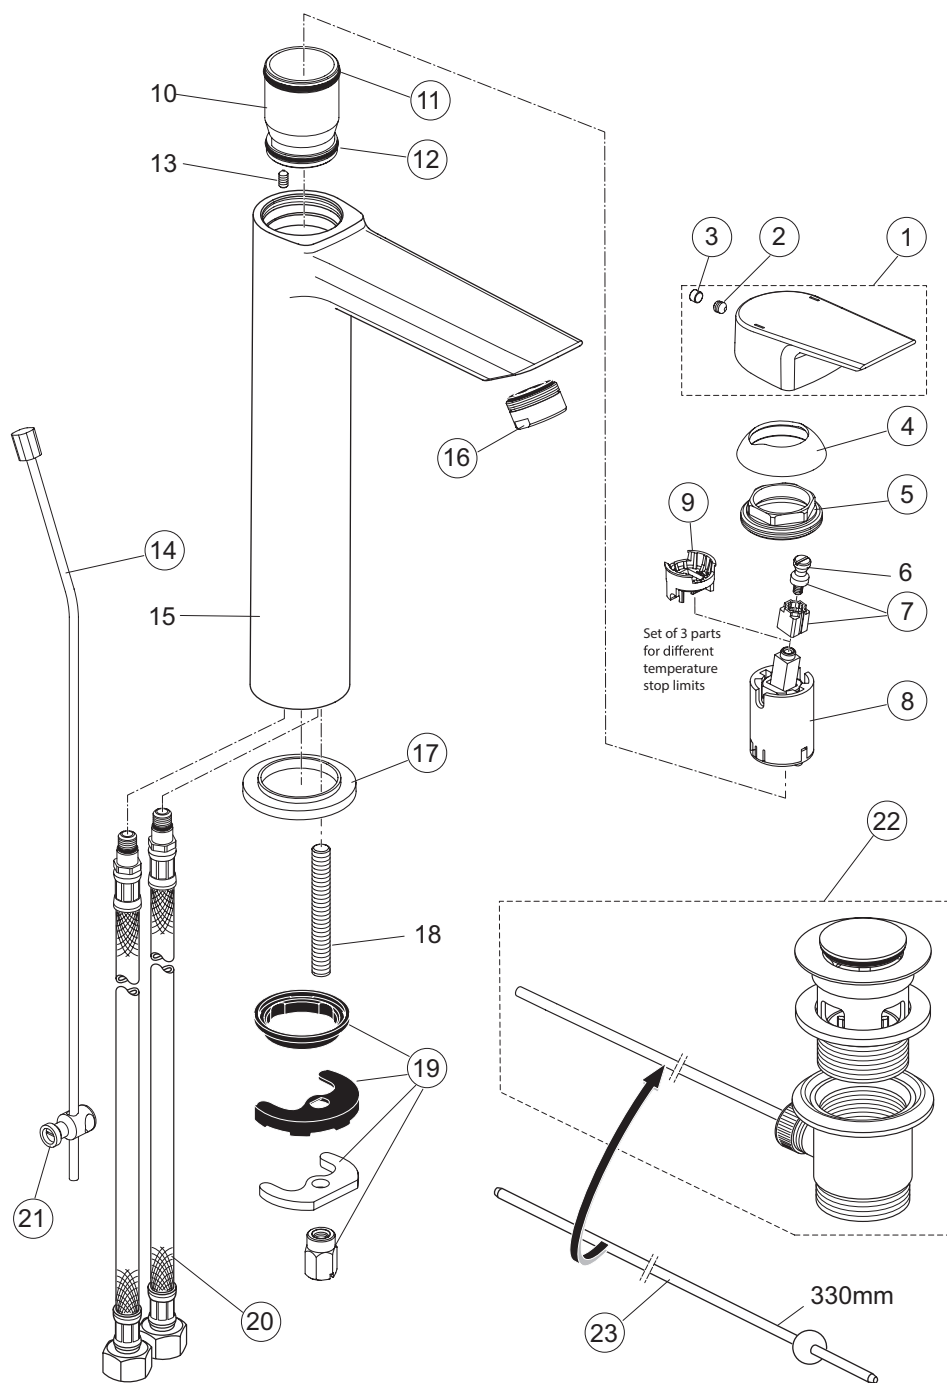

Rubinetteria
Ceramix

A6551AA - A6552AA
Miscelatore lavabo da appoggio su piano

pos.	Descrizione	Codici
1	Maniglia	A861018AA
2	Grano M5x6	A860603NU
3	Tappo di copertura fissaggio maniglia	A963751NU
4	Cappuccio	F960975AA
5	Ghiera di fissaggio M36x1	B961087NU
7	Adattatore maniglia e vite	A860892NU
8	Cartuccia Ø28 mm Kerox con vite	F960855NU
9	Limitatore di temperatura	B961088NU
11	O-Ring Ø28x2 mm	A963299NU

pos.	Descrizione	Codici
12	O-Ring Ø26,7x1,78 mm	A962825NU
14	Astina saltarello completa	B961119AA
16	Aeratore M24x1 - 5 l/min	B960754AA
17	Base fissaggio	B960712AA
19	Set fissaggio	A964520NU
20	Tubi flessibili M10x1 - G3/8 - 550 mm	A963685NU
21	Morsetto per astina saltarello	A961172NU
22	Piletta completa	A962991AA