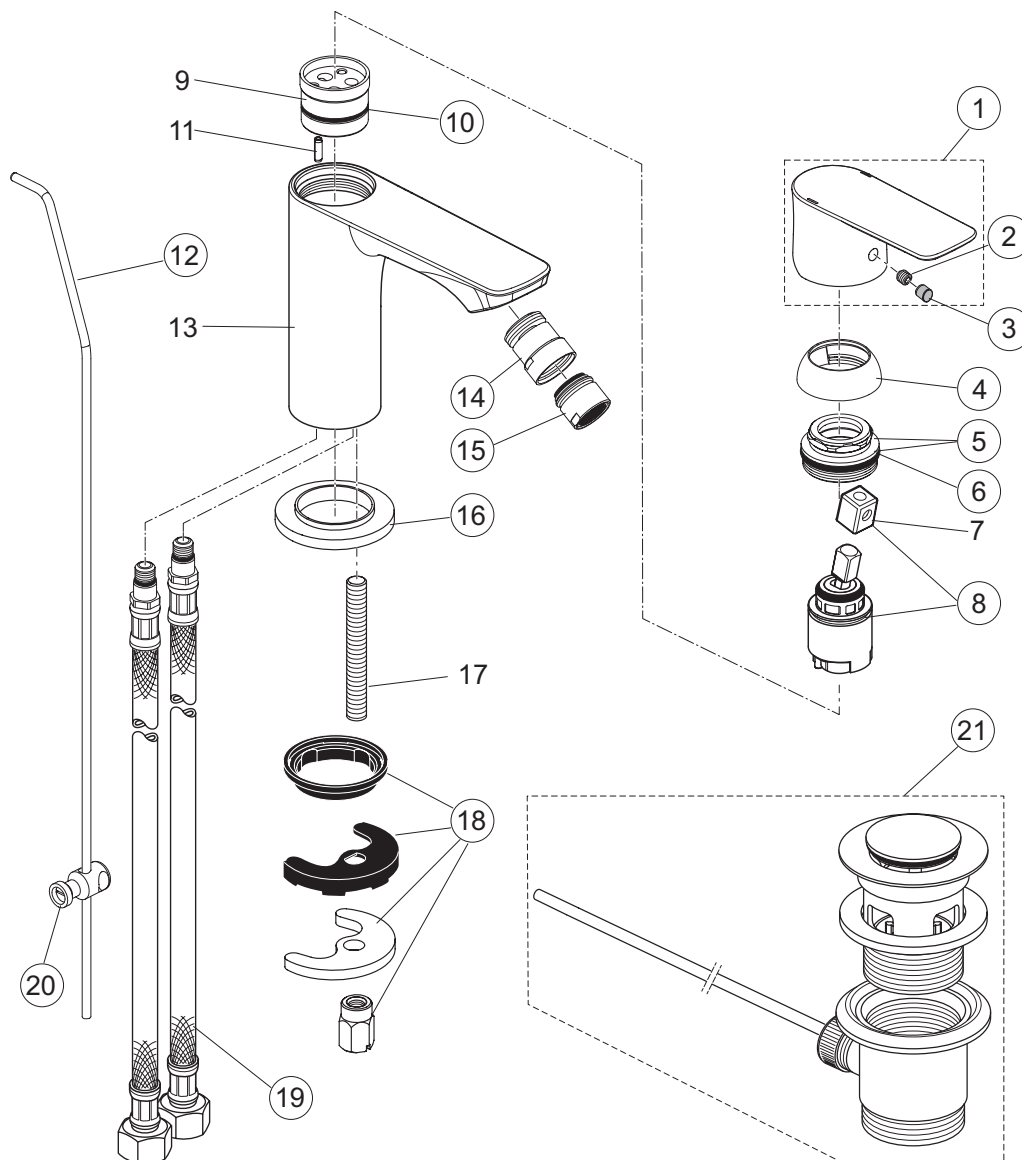

Rubinetteria

Connect AIR

A7030AA
Miscelatore bidet

Per ordinare il pezzo di ricambio sostituire **XX** con il codice della finitura desiderata
Cromato= **AA** Silver storm= **GN** Brushed Gold= **A2** Magnetic Grey= **A5**

pos.	Descrizione	Codici
1	Maniglia + pos.7	A861222AA
2	Grano M5x5 DIN916 per fissaggio maniglia	A962041NU
3	Tappo di copertura fissaggio maniglia	A861223NU
4	Cappuccio	A861224XX
5	Ghiera M30x1 + pos. 6	A861225NU
6	O-Ring Ø28x2 mm	A963299NU
8	Cartuccia Kerox Ø25 mm + pos. 7	A861226NU
10	O-Ring Ø23,52x1,78 mm	A961855NU

pos.	Descrizione	Codici
12	Set asta di scarico completa + pos. 19	B960900XX
14	Attacco a snodo per Neoperl	A960019AA
15	Aeratore M18x1 - 5 l/min	A963369AA
16	Base fissaggio	B861227AA
18	Set fissaggio	A964520NU
19	Tubi flessibili M8x1 - G3/8 - 425 mm	A962370NU
20	Morsetto per astina saltarello	A961172NU
21	Piletta completa	A961230XX