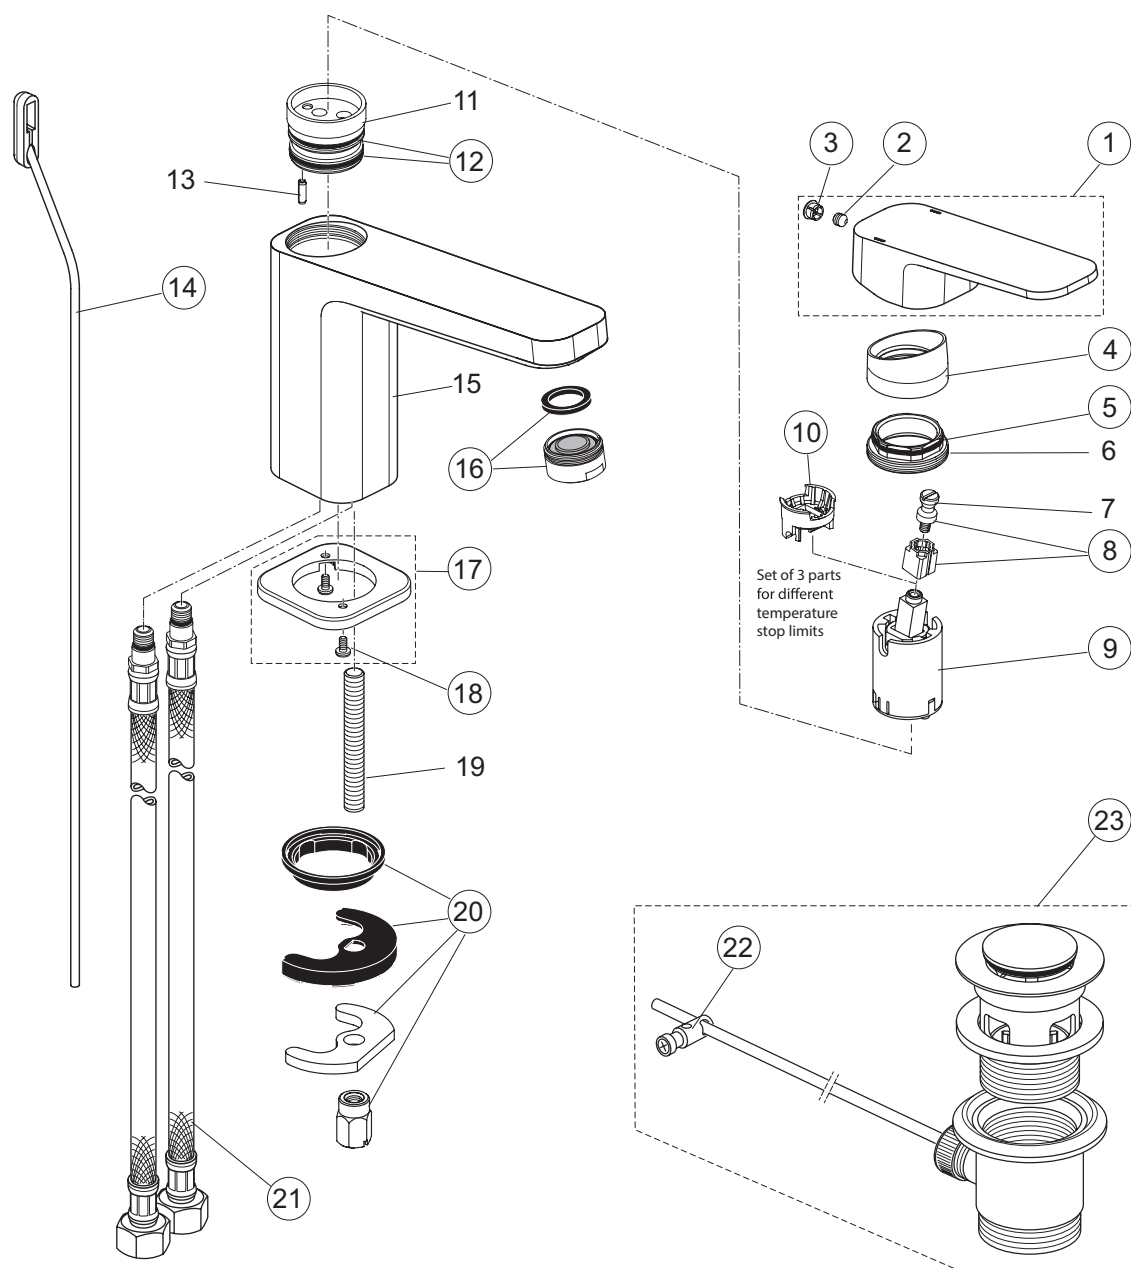

Rubinetteria
Tonic II

A6326AA - A6327AA
Miscelatore lavabo

pos.	Descrizione	Codici
1	Maniglia	A860890AA
2	Vite M5x6 DIN914	A860603NU
3	Tappo di copertura fissaggio maniglia	A960396AA
4	Cappuccio	A860891AA
5	O-Ring Ø25x1,5 mm	A962496NU
8	Adattatore maniglia + vite	A860892NU
9	Cartuccia Kerox Ø28 mm + pos. 7	F960855NU
10	Limitatore di temperatura	B961088NU
12	O-Ring Ø26,7x1,78 mm	A962825NU