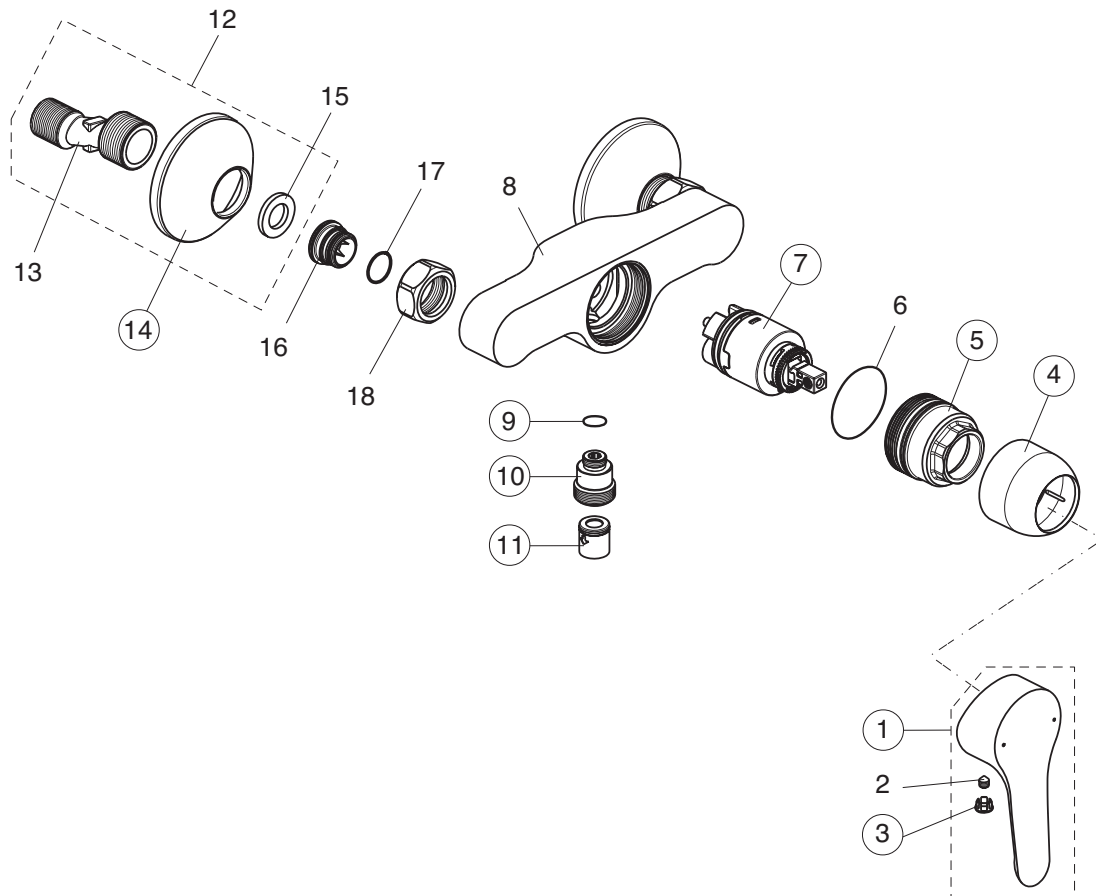

Rubineria
Alpha

BC488AA
Miscelatore esterno doccia

pos.	Descrizione	Codici
1	Maniglia	B961564AA
3	Tappo di copertura fissaggio maniglia	B964696NU
4	Cappuccio completo cromato	B961229AA
5	Fissaggio M42x1,5 + pos. 6	B961230NU
7	Cartuccia Ø35 mm	B961480NU

pos.	Descrizione	Codici
9	O-Ring Ø10x1,5 mm	B960645NU
10	Nipple G1/2 - M12x1	B960646AA
11	Valvola di ritegno	B961346NU
14	Rosone per raccordo ad S	A963489AA