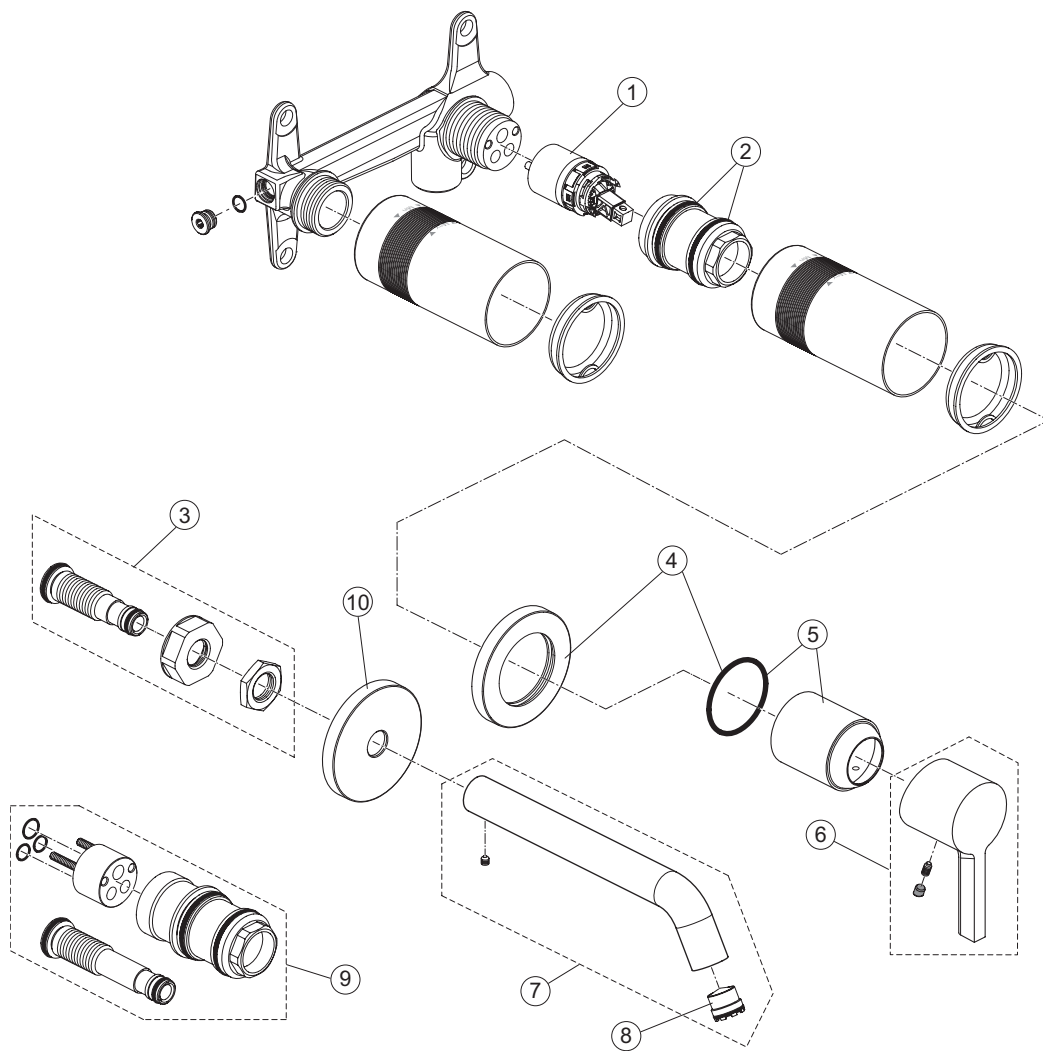

Rubinetteria
Joy

A7378 - A7379
Miscelatore lavabo a parete

Per ordinare il pezzo di ricambio sostituire **XX** con il codice della finitura desiderata
Cromato= **AA** Silver storm= **GN** Brushed Gold= **A2** Magnetic Grey= **A5**

pos.	Descrizione	Codici
1	Cartuccia Ø28 mm + O-Ring	A861397NU
2	O-Ring Ø32x2 mm	A961793NU
3	Nipple di connessione completo	A861422NU
4	Piastra con O-Ring	A861433XX
5	Cappuccio con O-Ring	A861424XX
6	Maniglia	A861429XX

pos.	Descrizione	Codici
7	Bocca erogazione completa 180 mm	A861431XX
	Bocca erogazione completa 225 mm	A861432XX
8	Aeratore M16,5x1 - 5 l/min	A962708NU
9	Kit prolunga 20 mm	A861428NU
10	Piastra	A861434XX