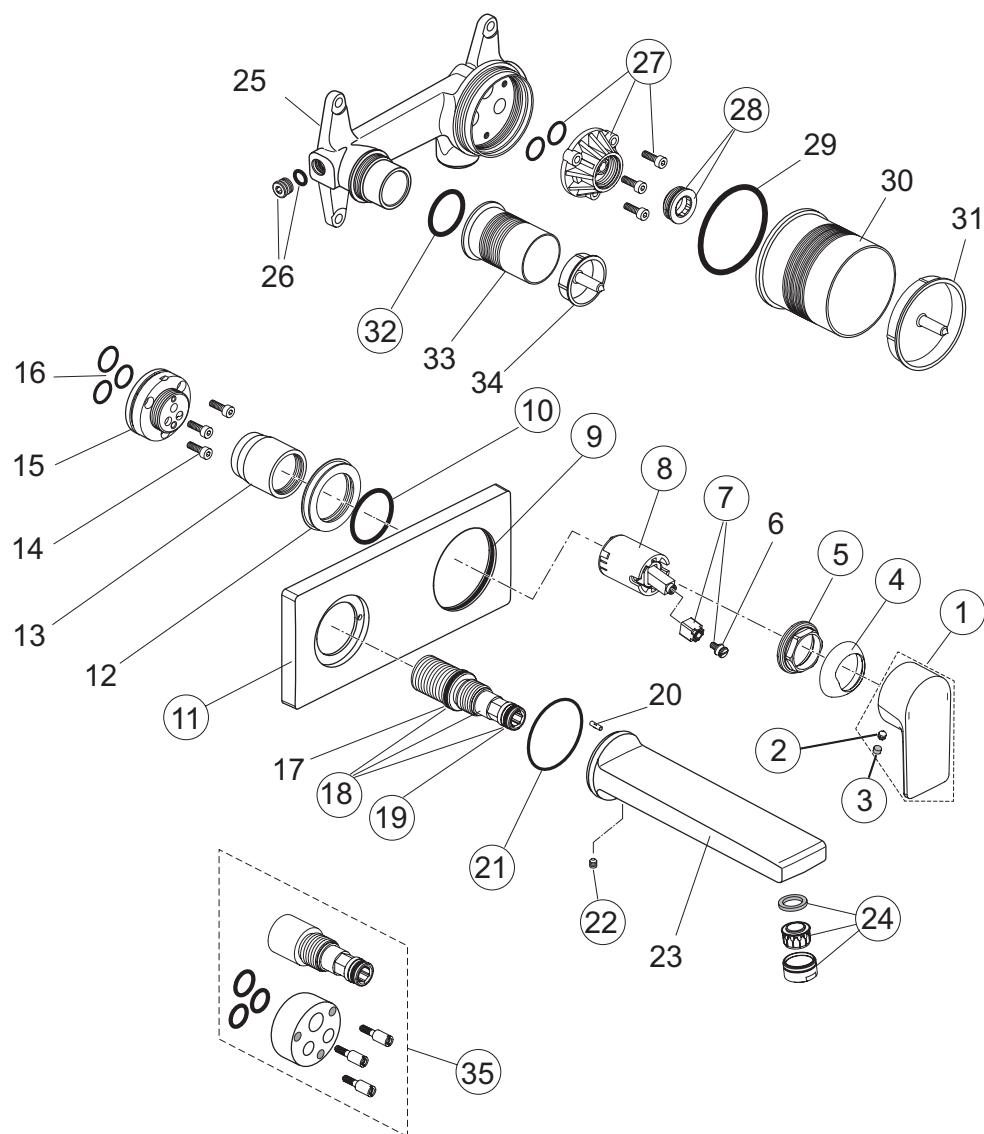

Rubinetteria

Edge

A7116AA

Miscelatore lavabo a parete

pos.	Descrizione	Codici
1	Maniglia	A861311AA
2	Grano M5x6 DIN914 fissaggio maniglia	A860603NU
3	Tappo di copertura fissaggio maniglia	A963751NU
4	Cappuccio	A861080AA
5	Fissaggio M36x1	B961087NU
7	Fissaggio	B961086NU
8	Cartuccia Kerox Ø28 mm + pos. 6	F960855NU
9	O-Ring Ø53,57x3,53 mm	A962530NU
10	O-Ring Ø40x3 mm	H962197NU
11	Rosone 2 fori incasso lavabo	F960880AA

pos.	Descrizione	Codici
18	Connettore completo	A861270NU
19	O-Ring Ø10x2 mm	A963495NU
21	O-Ring Ø41x1,78 mm	A961863NU
22	Perno filettato M5x5	A962625NU
24	Aeratore M24x1 - 5 l/min	B960754AA
27	Limitatore di portata	F960881NU
28	Tappo con O-Ring	A963548NU
32	O-Ring Ø26x2,5 mm	A860845NU
35	Prolunga per incassi 20 mm	F960867NU