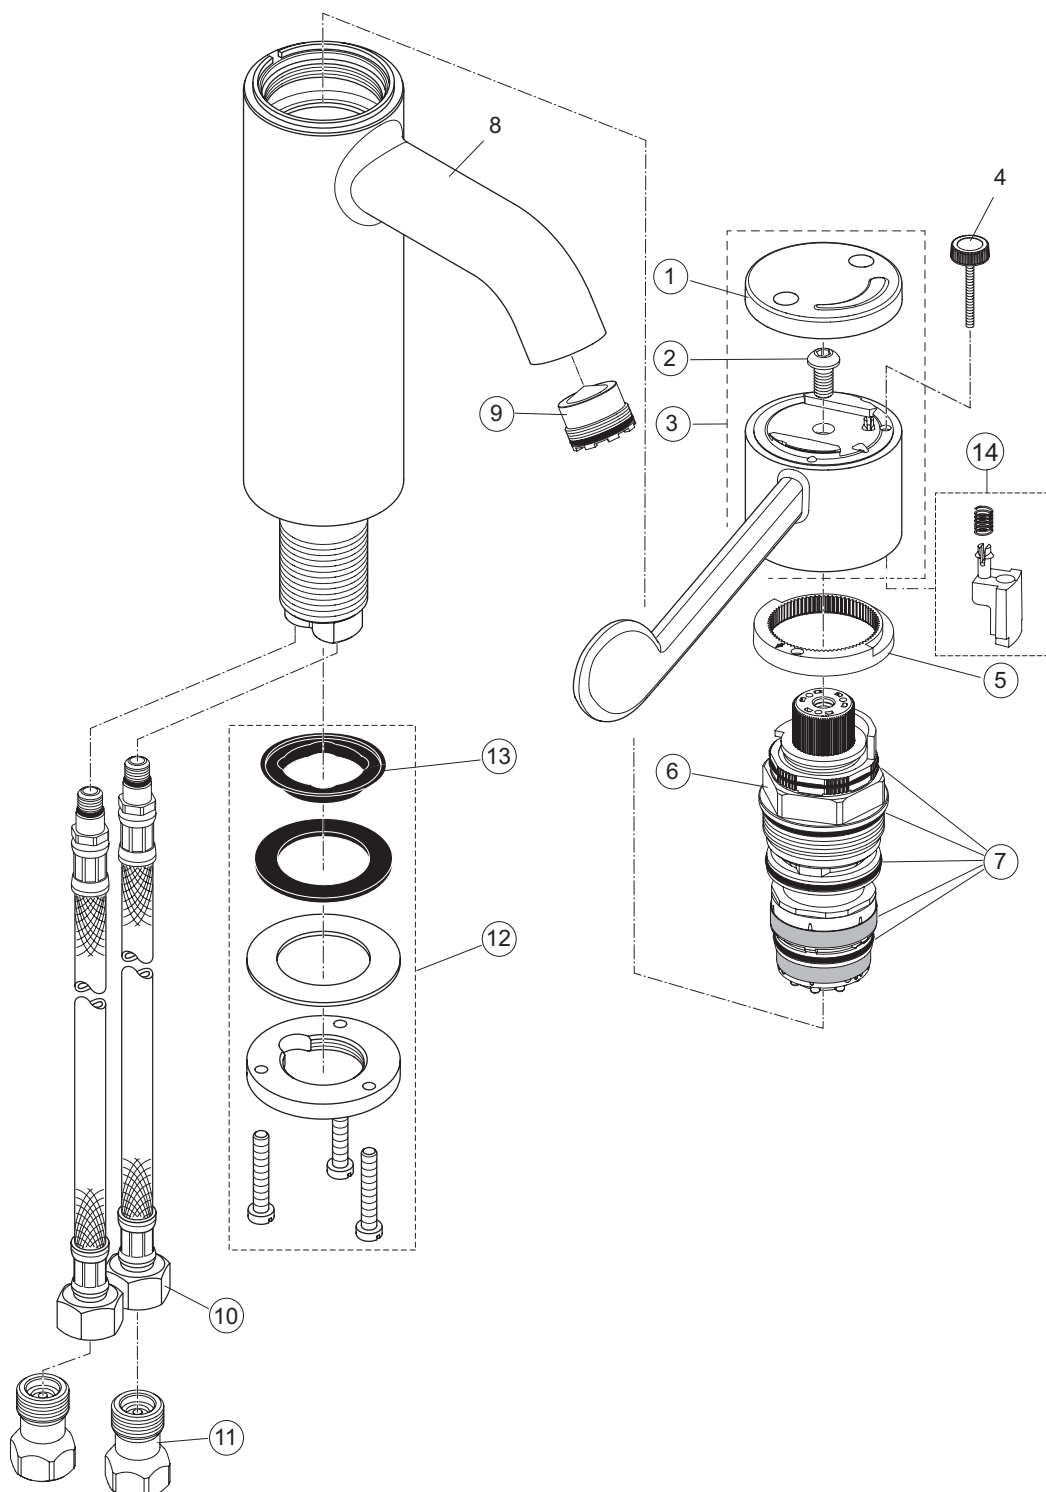

pos.	Descrizione	Codici
1	Copertura maniglia	A861120AA
2	Vite M6x12	A961950NU
3	Maniglia completa	A861200AA
5	Anello	A861122NU
6	Cartuccia termostatica sequenziale	A861123NU
7	Set guarnizioni cartuccia	A861166NU
9	Aeratore M24x1	A960191NU

pos.	Descrizione	Codici
10	Tubi flessibili M10x1 G3/8 L550	A963685NU
11	Regolatori di flusso 1,5 gpm	A861201NU
12	Kit fisasaggio	A963381NU
13	Guarnizioni gomma Ø42,5 mm	A961302NU
	Chiave per pos. 9	B960654NU
14	Strumento per la disinfezione	A861276NU