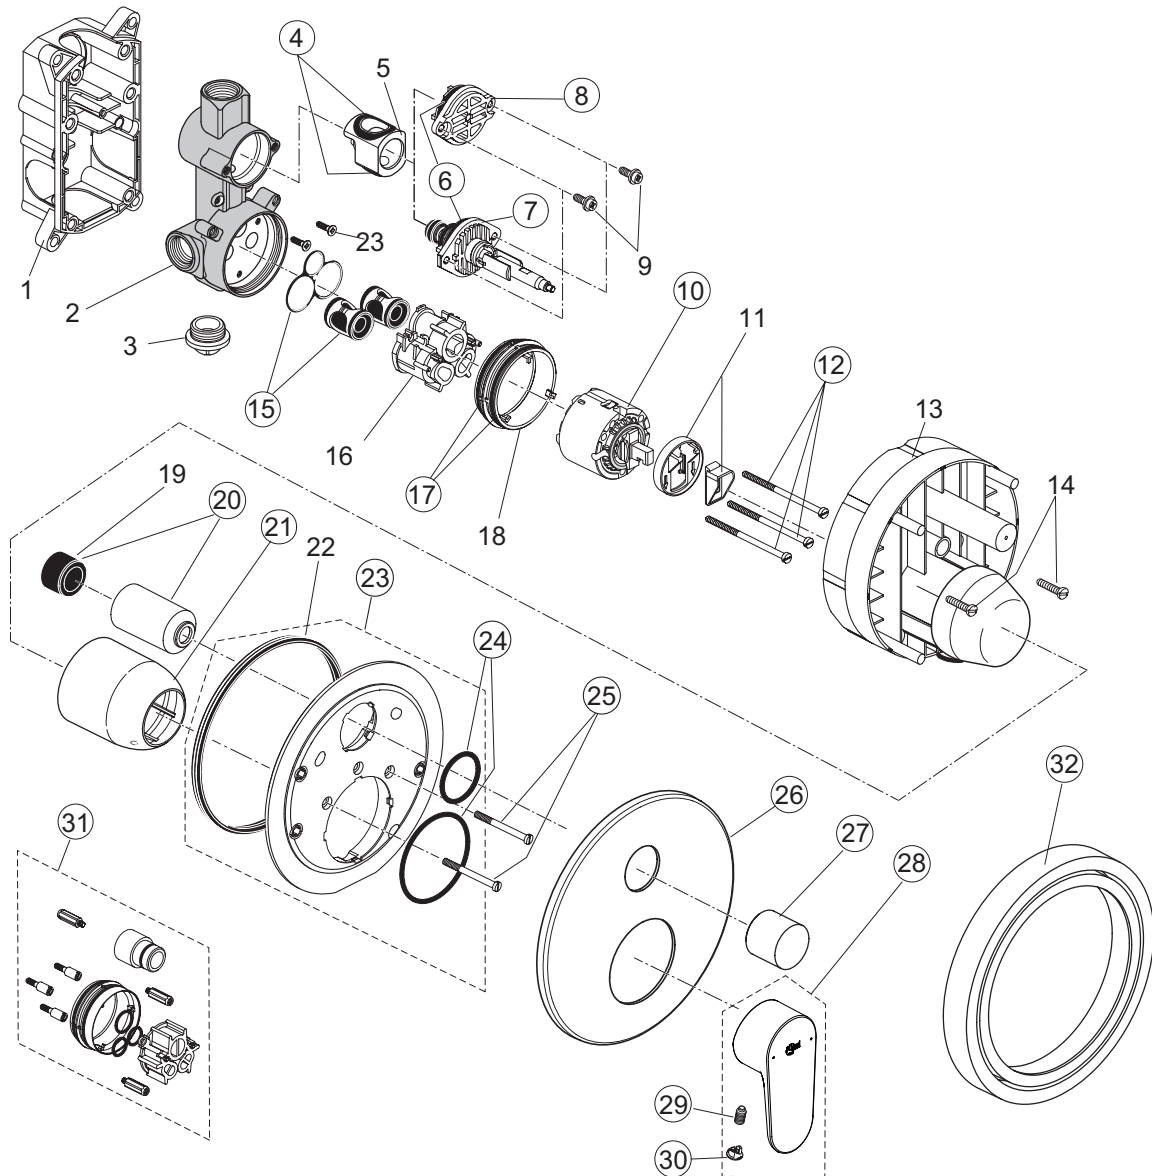

Rubinetteria
Cerafine O

A7193AA
Miscelatore incasso vasca/doccia

pos.	Descrizione	Codici
4	Set O-Ring	A963523NU
6	O-Ring Ø28,3x1,78 mm	A963925NU
7/8	Deviatore completo	A963952NU
10	Cartuccia Ø47 mm	A960500NU
12	Viti M4x69 fissaggio cartuccia	A963783NU
15	Set dispositivo antirumore	A963954NU
17	O-Ring Ø47,3x1,78 mm	A963526NU
20	Cappuccio deviatore	A860902AA
21	Cappuccio	A963571AA
23	Rosone completo + pos. 25	A860899NU

pos.	Descrizione	Codici
24	Set O-Ring	A961649NU
25	Viti fissaggio cartuccia	A963176NU
26	Piastra Ø163 mm	A860900AA
27	Deviatore	A860989AA
28	Maniglia	A861415AA
29	Grano M5x8	A963309NU
30	Tappo di copertura fissaggio maniglia	B960473AA
31	Prolunga miscelatori incasso Ø20 mm	A6680AA
32	Cornice di compensazione per piastra tonda	A6677AA