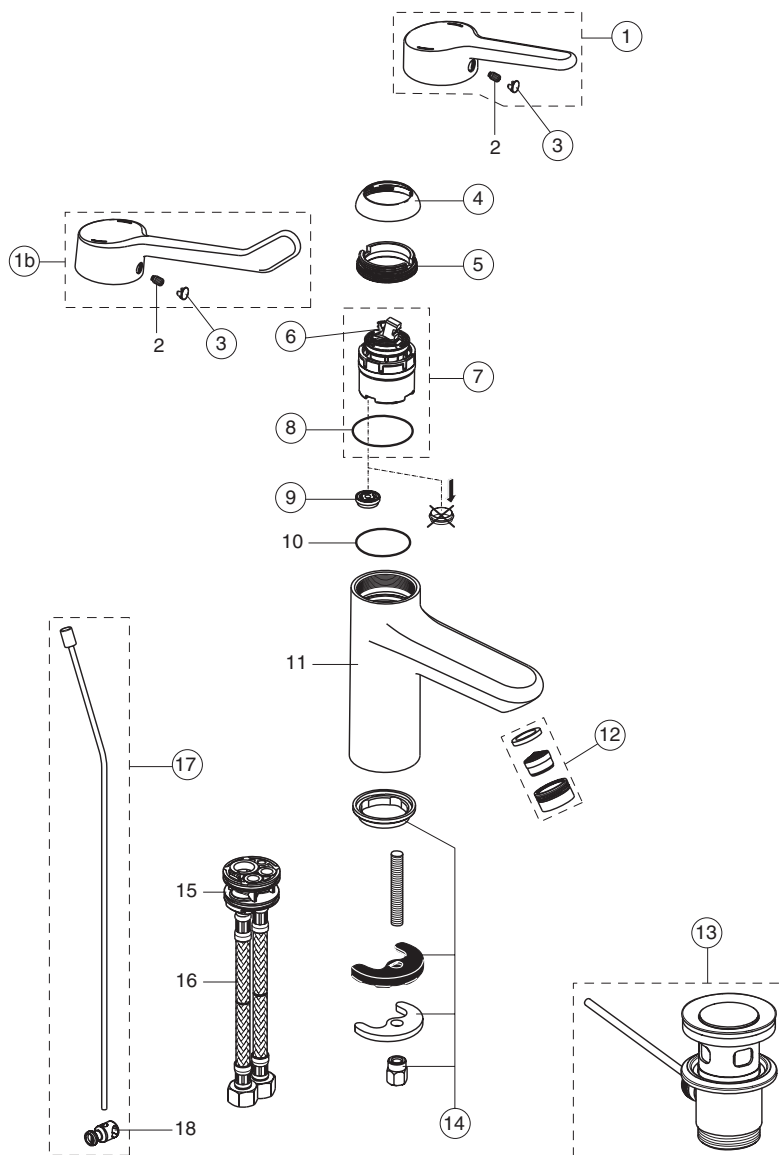

Rubinetteria

Ceraplus 2

BC091AA - BC092AA - BC097AA - BC098AA
Miscelatore lavabo normale e a leva lunga

pos.	Descrizione	Codici
1	Maniglia	B961435AA
1b	Maniglia a leva lunga	B961437AA
3	Tappo	B960473AA
4	Cappuccio M38x1,5	B961438AA
5	Vite M41x1,5 / M38x1,5	B961374NU
6	Limitatore temperatura	A861181NU
7	Cartuccia Ø38 mm	A861156NU

pos.	Descrizione	Codici
8	O-Ring Ø38x2,5 mm	E960059NU
9	Riduttore di portata 8,4 l/min	A962966NU
12	Aeratore antivandalo M24x1	B960587AA
13	Piletta completa	A962991AA
14	Kit fissaggio	A964520NU
17	Astina saltarello	B961384AA