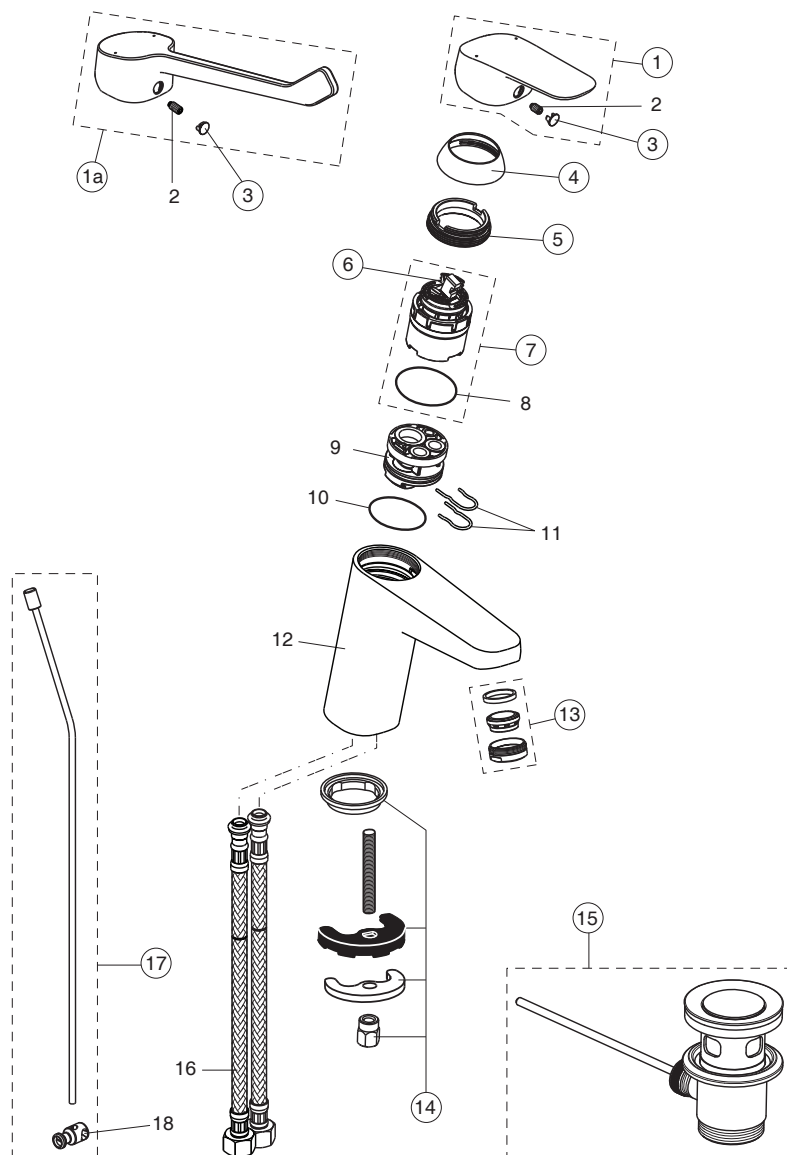

pos.	Descrizione	Codici
1	Maniglia	B961375AA
1a	Maniglia a leva lunga	B961381AA
3	Tappo di copertura fissaggio maniglia	B960473AA
4	Cappuccio M38x1,5	B961373AA
5	Vite M41x1,5 / M38x1,5	B961374NU
6	Limitatore di temperatura	A861181NU

pos.	Descrizione	Codici
7	Cartuccia Click Ø38 mm	A861156NU
13	Aeratore M24x1-A, 5 l/min	B961383AA
14	Kit di fissaggio	B960432NU
15	Piletta completa	A963990AA
17	Astina del saltarello completa	B961384AA