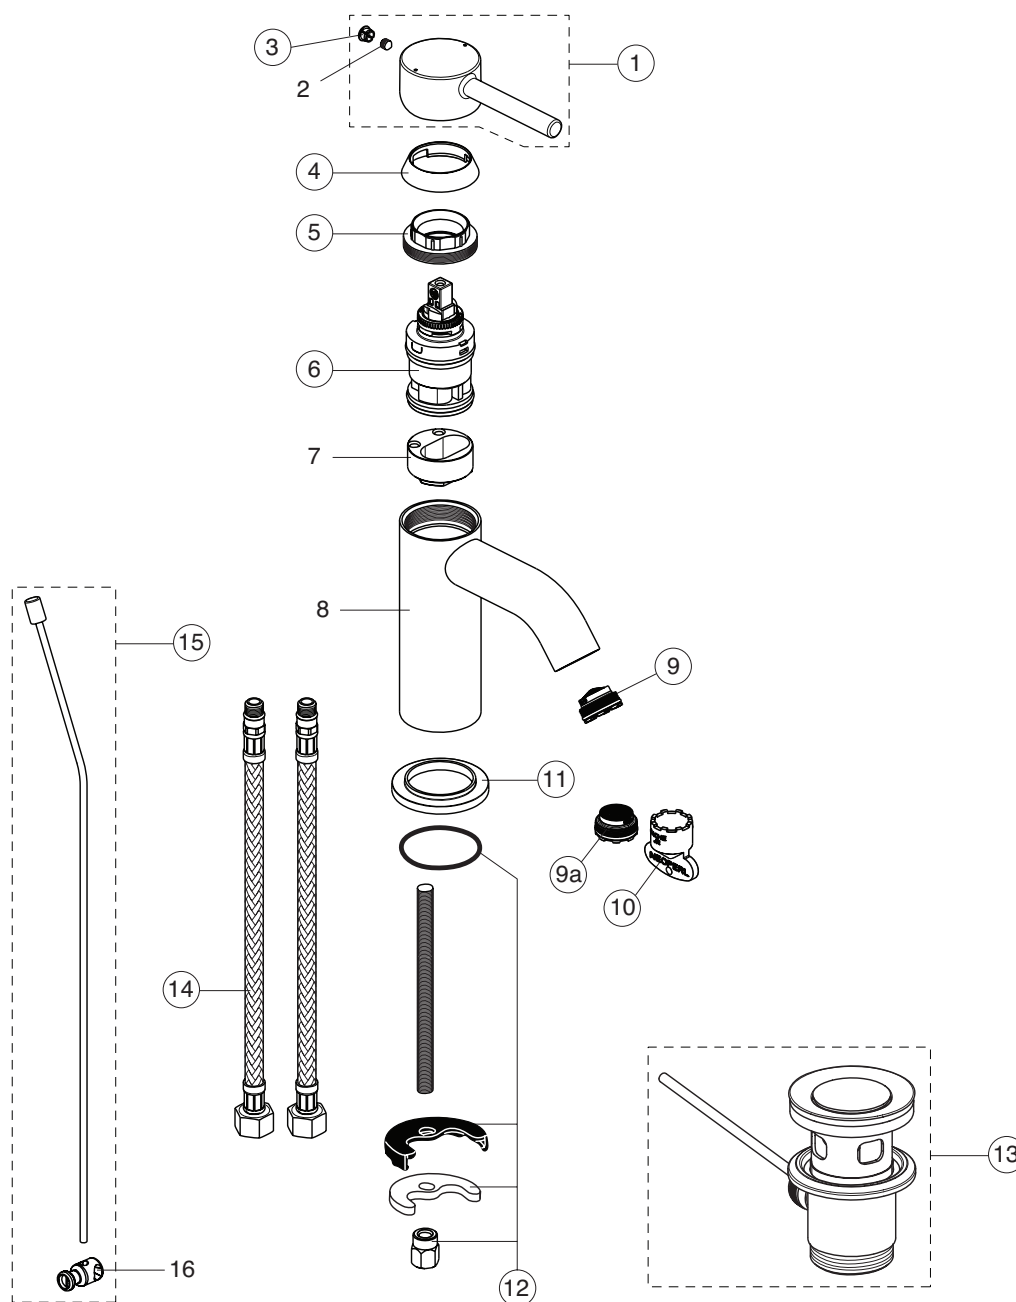

Rubinetteria
Ceraline

BC193AA - BC268AA
Miscelatore lavabo

pos.	Descrizione	Codici
1	Leva	B961520AA
3	Tappo per copertura vite maniglia	A961157AA
4	Cappuccio	B961473AA
5	Ghiera M38x1,5	B961474NU
6	Cartuccia Ø35 mm	B961475NU
	Cartuccia Click Ø35 mm	B961476NU
9	Rompigetto	B960366NU

pos.	Descrizione	Codici
9a	Aeratore Neoperl M21,5x1 PCA 5 l/min	B960889NU
10	Chiavetta per aeratore	B960654NU
11	Base per fissaggio	B960712AA
12	Kit di fissaggio	B964702NU
13	Piletta completa	A962991AA
14	Tubo flessibile G3/8 / L445 mm	A963600NU
15	Asta saltarello	B961384AA