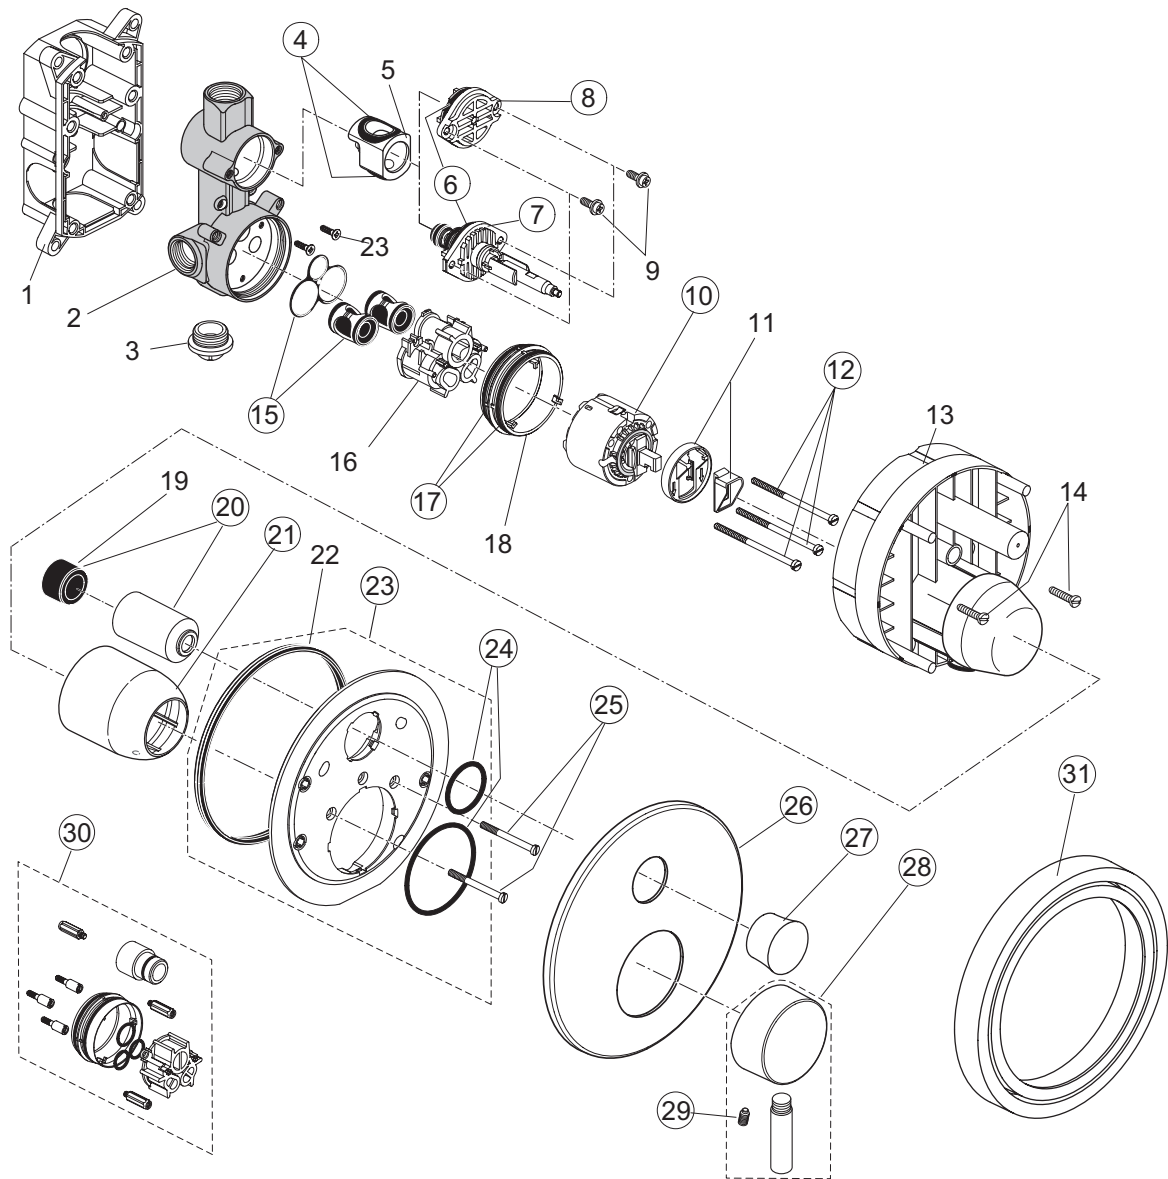

Rubinetteria
Ceraline

A6939AA
Miscelatore incasso per vasca/doccia

pos.	Descrizione	Codici
4	Set O-Ring	A963523NU
6	O-Ring Ø28,3x1,78 mm	A963925NU
7	Deviatore completo	A963952NU
9	Tappo chiusura deviatore	A963949NU
10	Cartuccia Ø47 mm	A960500NU
12	Viti M4x69 fissaggio cartuccia	A963783NU
15	Set dispositivo antirumore	A963954NU
17	O-Ring Ø47,3x1,78 mm	A963526NU
20	Cappuccio per deviatore kit 2 Easy Box	A860902AA
21	Cappuccio	A963571AA

pos.	Descrizione	Codici
23	Tenuta rosone (flat) incasso universale	A860899NU
24	Set O-Ring	A961649NU
25	Viti fissaggio cartuccia (3 pz.)	A963176NU
26	Piastra Ø163 mm	A860945AA
27	Pomolo deviatore	A860944AA
28	Leva	A962397AA
29	Vite M5x10 DIN915	A963309NU
30	Prolunga per incassi 20 mm d, v/d	A6680AA
31	Cornice di compensazione tonda 20 mm	A6677AA