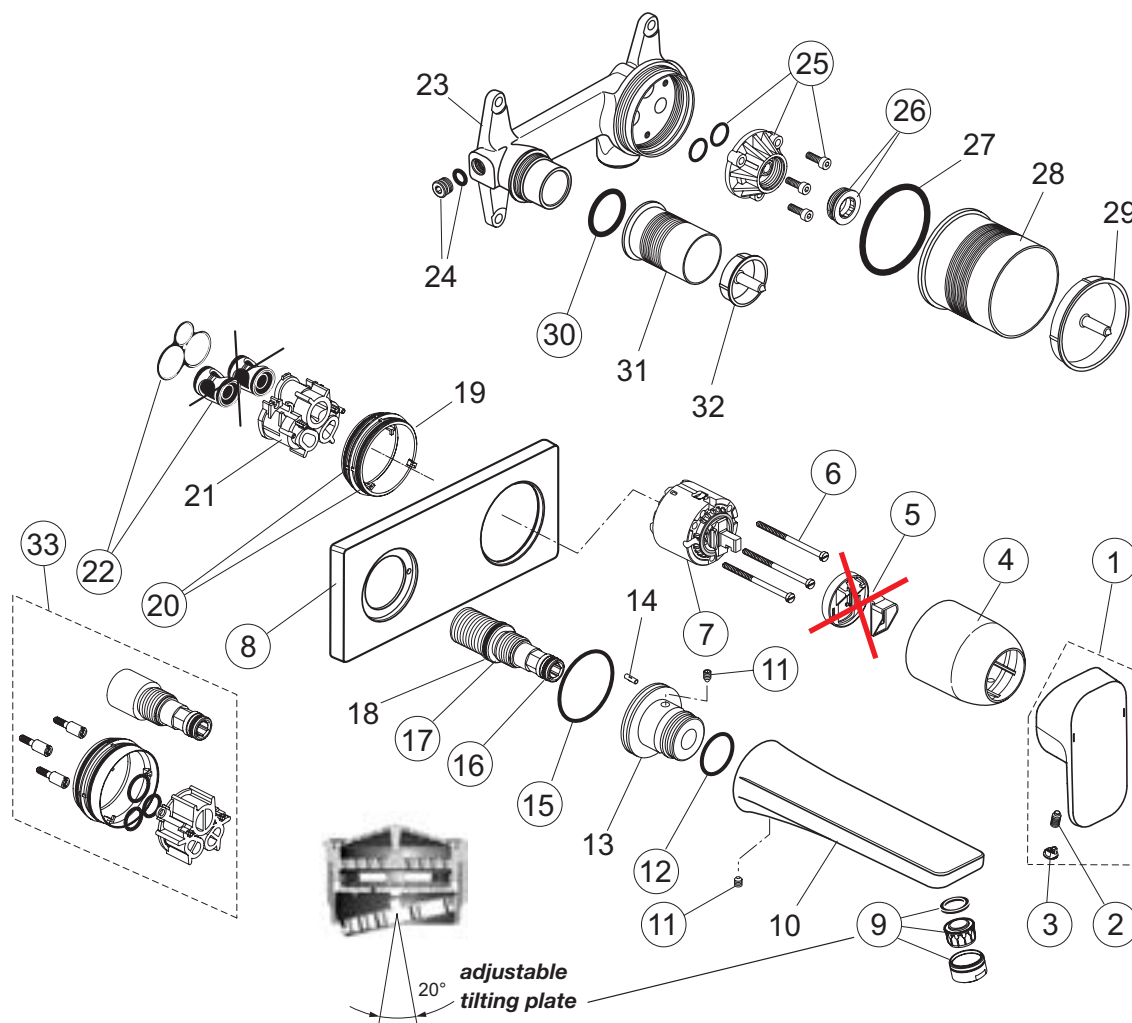

Rubinetteria
Tonic II

A6334AA - A6335AA
Miscelatore lavabo a parete

pos.	Descrizione	Codici
1	Leva	A860896AA
2	Vite M5x10 DIN915	A963309NU
3	Tappo di copertura fissaggio maniglia	B960473AA
4	Cappuccio	A960893AA
6	Vite cilindrica M4x69	A963783NU
7	Cartuccia Ø47 mm	A960500NU
8	Rosone 2 fori	F960880AA
9	Aeratore M24x1 - 5 l/min	F960876AA
11	Grano M6x8 DIN914	A860691NU

pos.	Descrizione	Codici
12	O-Ring Ø28x3 mm	A960071NU
15	O-Ring Ø41x1,78 mm	A961863NU
16/17	O-Ring Ø10x2 mm	A963495NU
20	O-Ring Ø47,3x1,78 mm	A963526NU
22	Set dispositivo antirumore	A963524NU
25	Limitatore di portata	F960881NU
26	Tappo con O-Ring	A963548NU
30	O-Ring Ø26x2,5 mm	A860845NU
33	Prolunga miscelatore incasso 20 mm	F960866NU