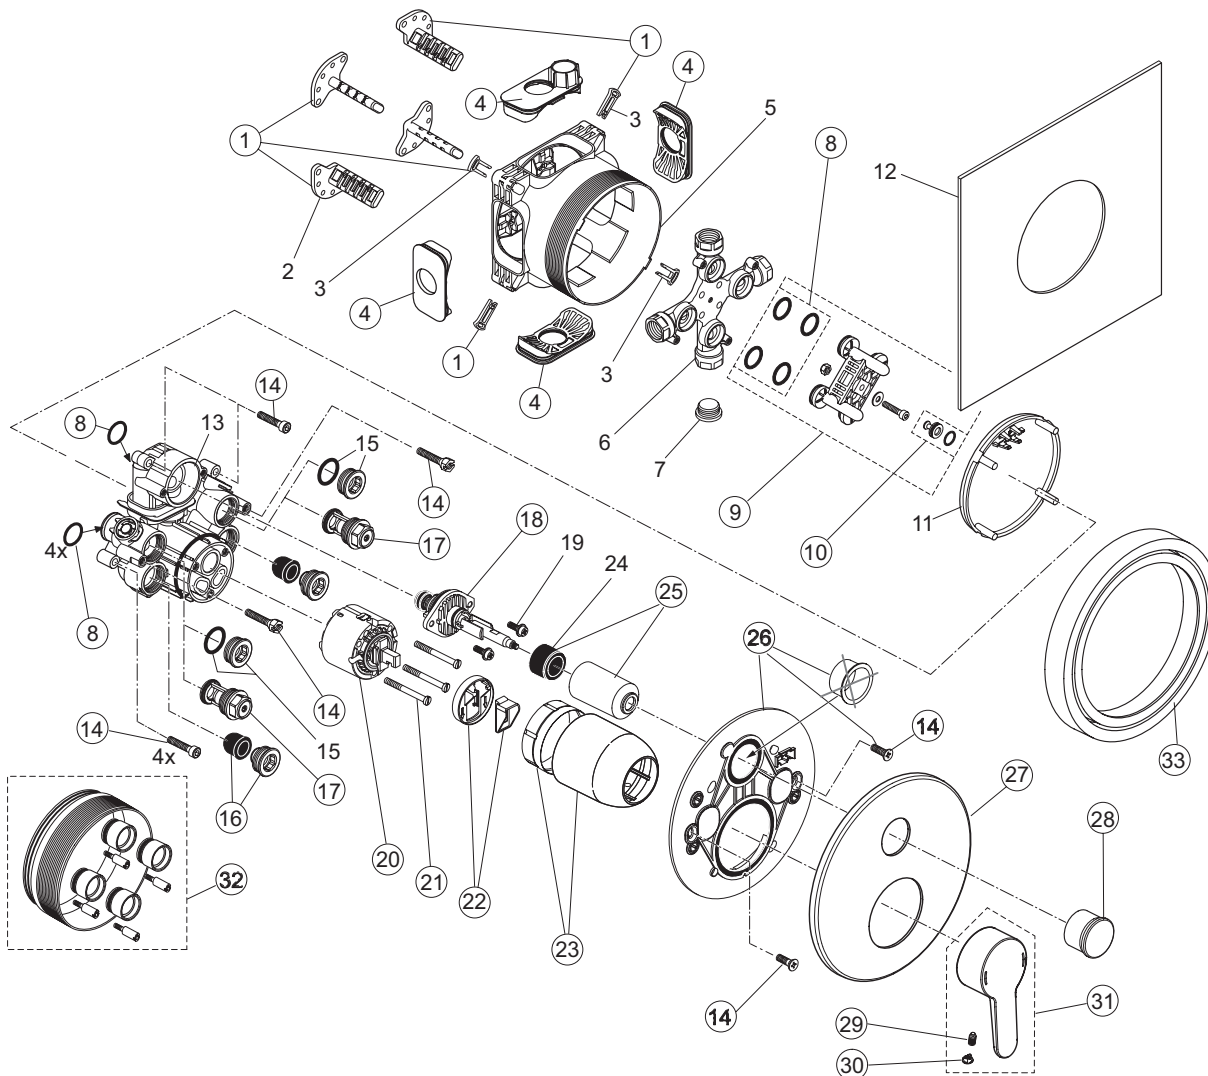

Rubinetteria
Ceraplus 2

A6866AA
Miscelatore incasso vasca/doccia

pos.	Descrizione	Codici
1	Kit di installazione completo + pos. 3	A96331NU
4	Guarnizioni laterali	A963132NU
8	O-Ring Ø17x2,5 mm	A963143NU
9	Kit completo corpo A1000NU	A963146NU
10	Attacco con O-Ring Ø12x1,5 mm	A963147NU
14	Set completo vite kit 2 / Easy Box	A960890NU
16	Dispositivo antirumore	A960891NU
17	Valvola di ritegno	A960706NU
18	Astina deviatore	A963443NU
20	Cartuccia Ø47 mm con pos. 22	A960500NU
21	Viti fissaggio cartuccia M4x41,7	A963335NU
22	Kit EKO	A860700NU

pos.	Descrizione	Codici
23	Cappuccio per cartuccia kit 2 / Easy Box	A960893AA
25	Cappuccio per cartuccia kit 2 / Easy Box	A860902NU
26	Supporto piastra	A860897NU
27	Piastra	A861203AA
27	Deviatore	A860989AA
26	Grano M5x8 fissaggio maniglia	A963309NU
27	Tappo coprivite	B960473AA
28	Maniglia	A861202AA
29	Kit prolunga 20 mm	A960704NU
29	Kit prolunga 40 mm	A962476NU
30	Cornice di compensazione	A6677AA