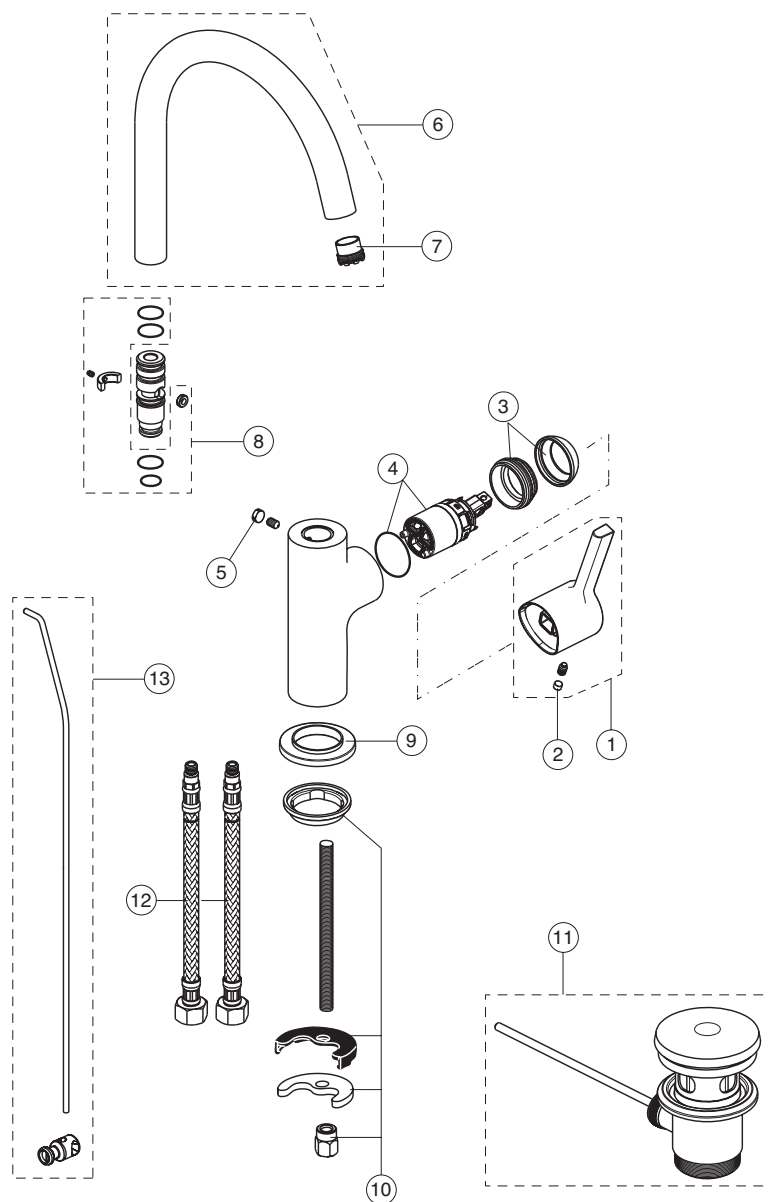

Rubinetteria
Joy

BC777 - BC778
Miscelatore lavabo a bocca alta

Per ordinare il pezzo di ricambio sostituire **XX** con il codice della finitura desiderata
Cromato= **AA** Silver storm= **GN** Brushed Gold= **A2** Magnetic Grey= **A5**

pos.	Descrizione	Codici
1	Maniglia	A861419XX
2	Tappo di copertura fissaggio maniglia	A963751NU
3	Cappucci	A861417XX
4	Cartuccia Ø28 mm	A861397NU
5	Gommino Ø8,1x3 mm	B960583NU
6	Bocca erogazione R170 mm	B961662XX
7	Aeratore cache 5 l/min	A962708NU

pos.	Descrizione	Codici
8	Kit riparazione per bocca erogazione	B961253NU
9	Base fissaggio	A861227XX
10	Set di fissaggio	A964520NU
11	Piletta da 1 ¼ completa	A961230XX
12	Tubi flessibili G3/8 - L425 mm	A962370NU
13	Set asta di scarico completa	B960900XX