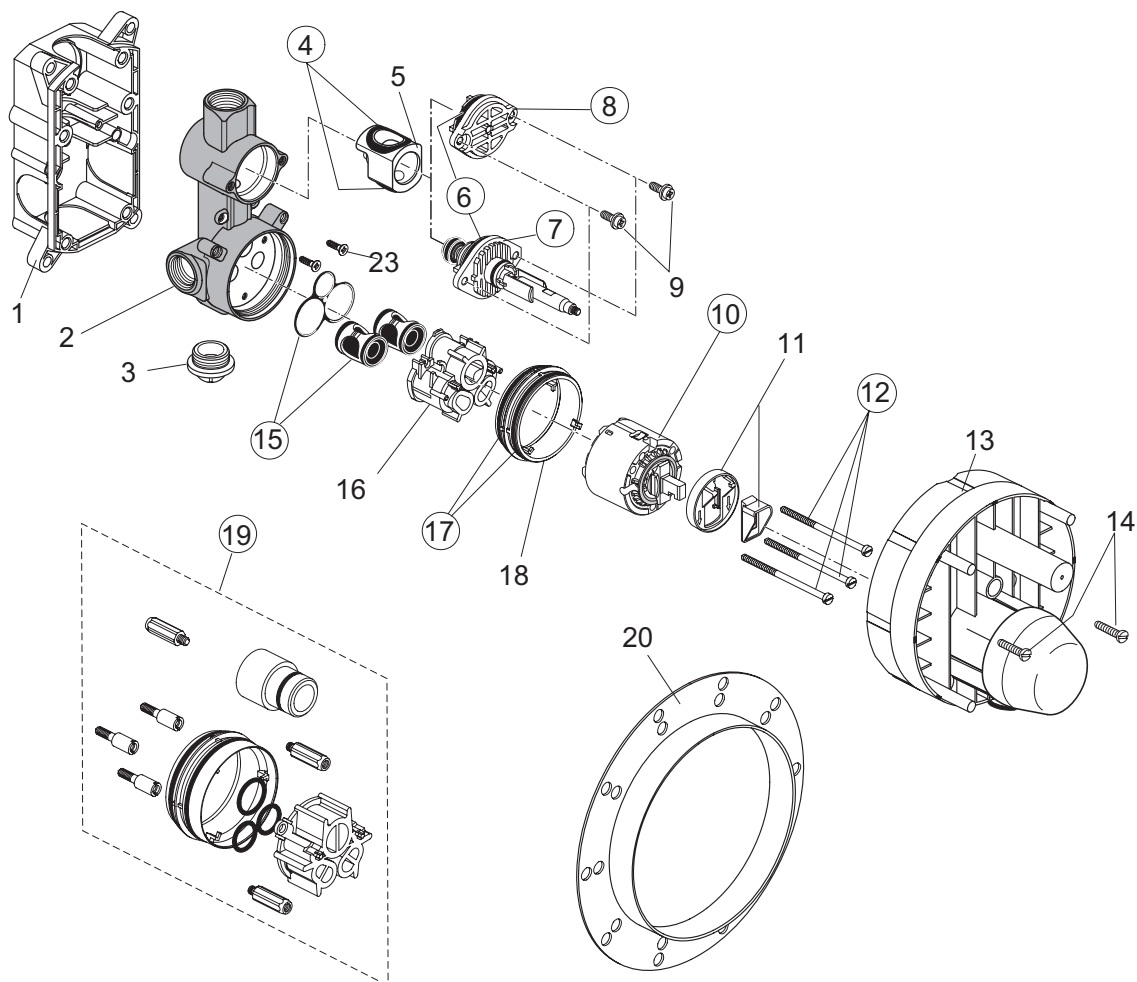

Rubinetteria
Melange

A1300NU
Corpo ad incasso per miscelatori

pos.	Descrizione	Codici
4	Set O-Ring	A963523NU
6	O-Ring Ø28,3x1,78 mm	A963925NU
7	Deviatore completo	A963952NU
8	Tappo chiusura deviatore	A963949NU
10	Cartuccia Ø47 mm	A960500NU

pos.	Descrizione	Codici
12	Vite cilindrica M4x69	A963783NU
15	Set dispositivo antirumore	A963954NU
17	O-Ring Ø47,3x1,78 mm	A963526NU
19	Prolunga per incassi 20 mm v/d	A6680AA
	Prolunga per incassi 20 mm d	A6679AA