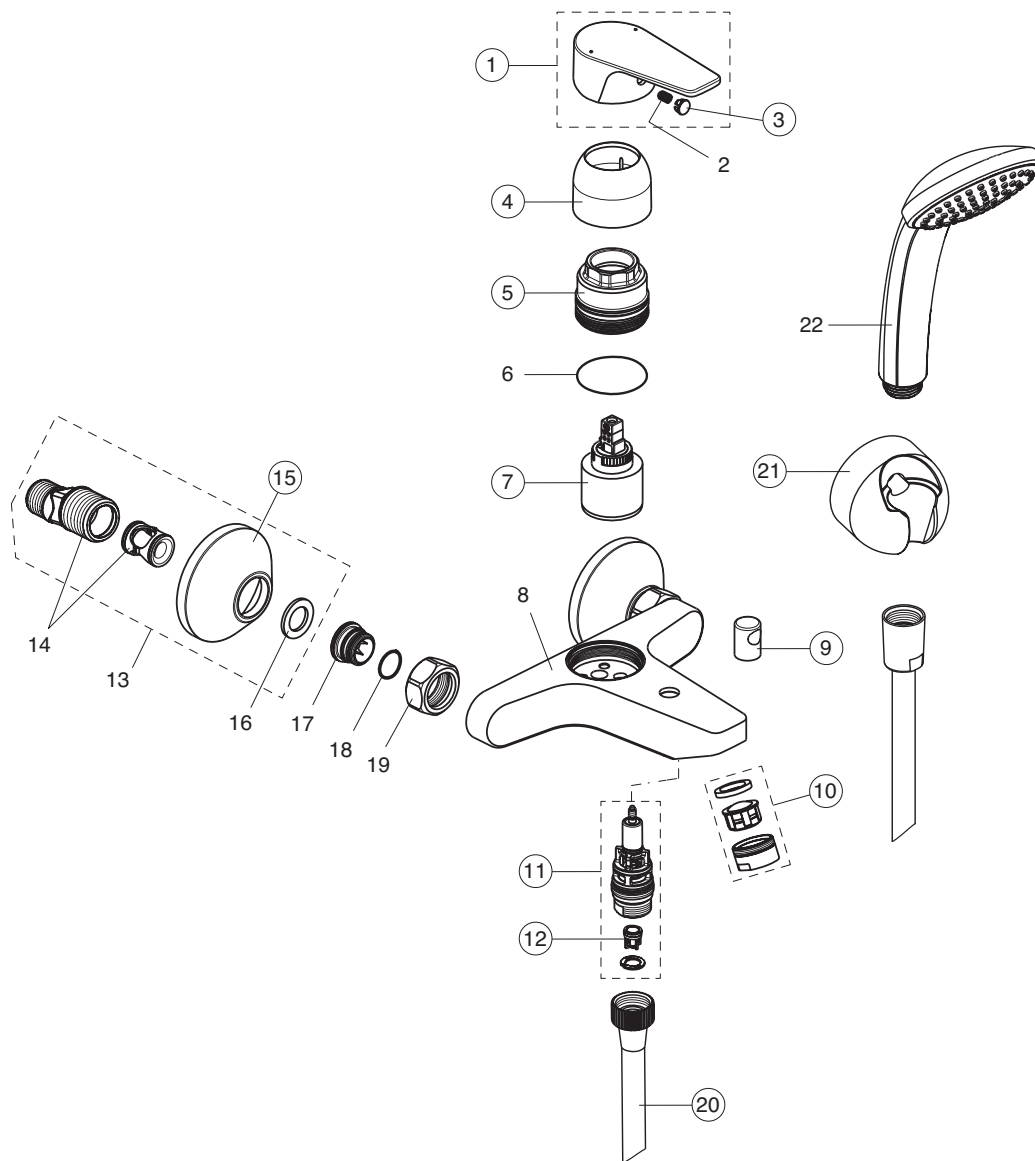

Rubinetteria

Cerafine D

BC693AA

Miscelatore esterno vasca/doccia

pos.	Descrizione	Codici
1	Maniglia	B961511AA
3	Tappo di copertura fissaggio maniglia	B964696NU
4	Cappuccio	B961229AA
5	Fissaggio M42X1,5 + pos. 6	B961230NU
7	Cartuccia Ø35 mm	B961477NU
9	Pomolo deviatore	B960486AA

pos.	Descrizione	Codici
10	Neoperl a vite M24x1 -D	A960537AA
11	Deviatore automatico	B960167AA
12	Valvola di non ritorno	A960944NU
15	Rosone per raccordo ad S	A963489AA
20	Flessibile 1500 mm doppia aggaffatura	B960604AA
21	Staffa a muro fissa	B9467AA