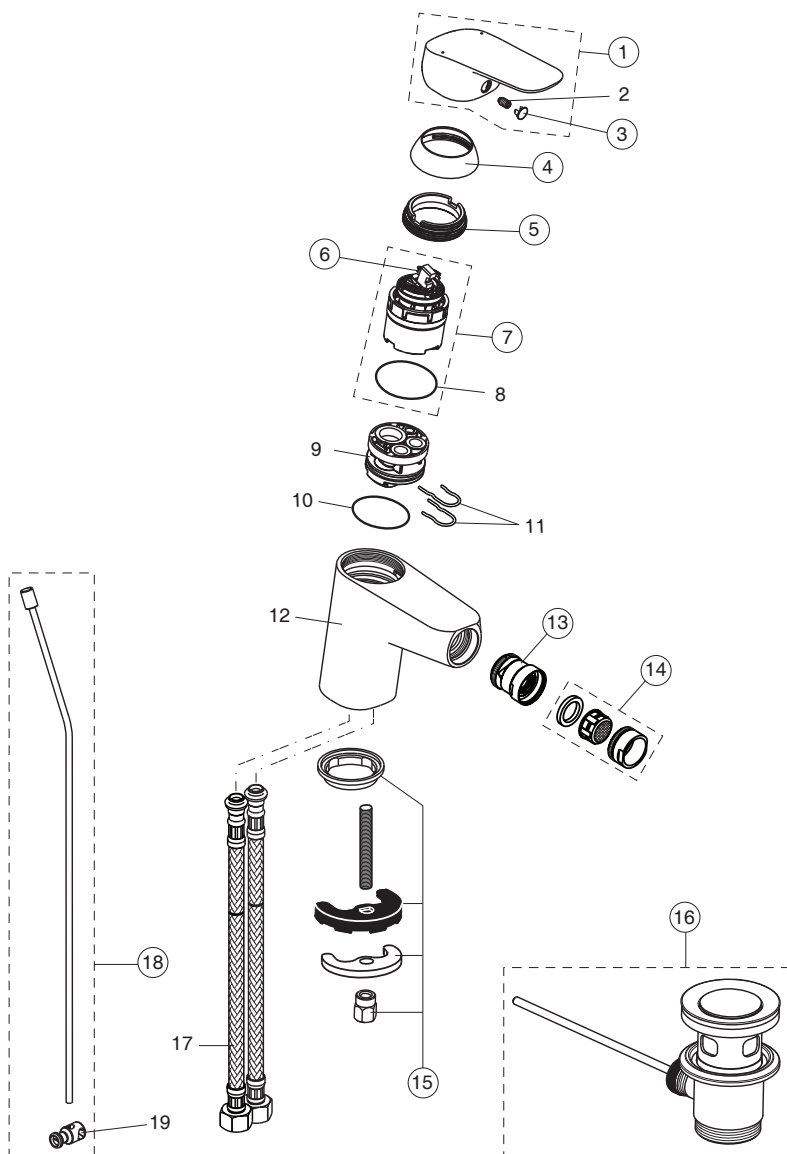

Rubinetteria
Base

B5115AA
Miscelatore bidet

pos.	Descrizione	Codici
1	Maniglia	B961376AA
3	Tappo di copertura fissaggio maniglia	B960473AA
4	Cappuccio M38x1,5	B961373AA
5	Vite M41x1,5 / M38x1,5	B961374NU
6	Limitatore di temperatura	A861181NU
7	Cartuccia Click Ø38 mm	A861156NU

pos.	Descrizione	Codici
13	Attacco a snodo Neoperl	A963975AA
14	Neoperl vite 24x1A	A963900AA
15	Kit di fissaggio	B960432NU
16	Piletta completa	A963990AA
18	Astina del saltarello completa	B961384AA