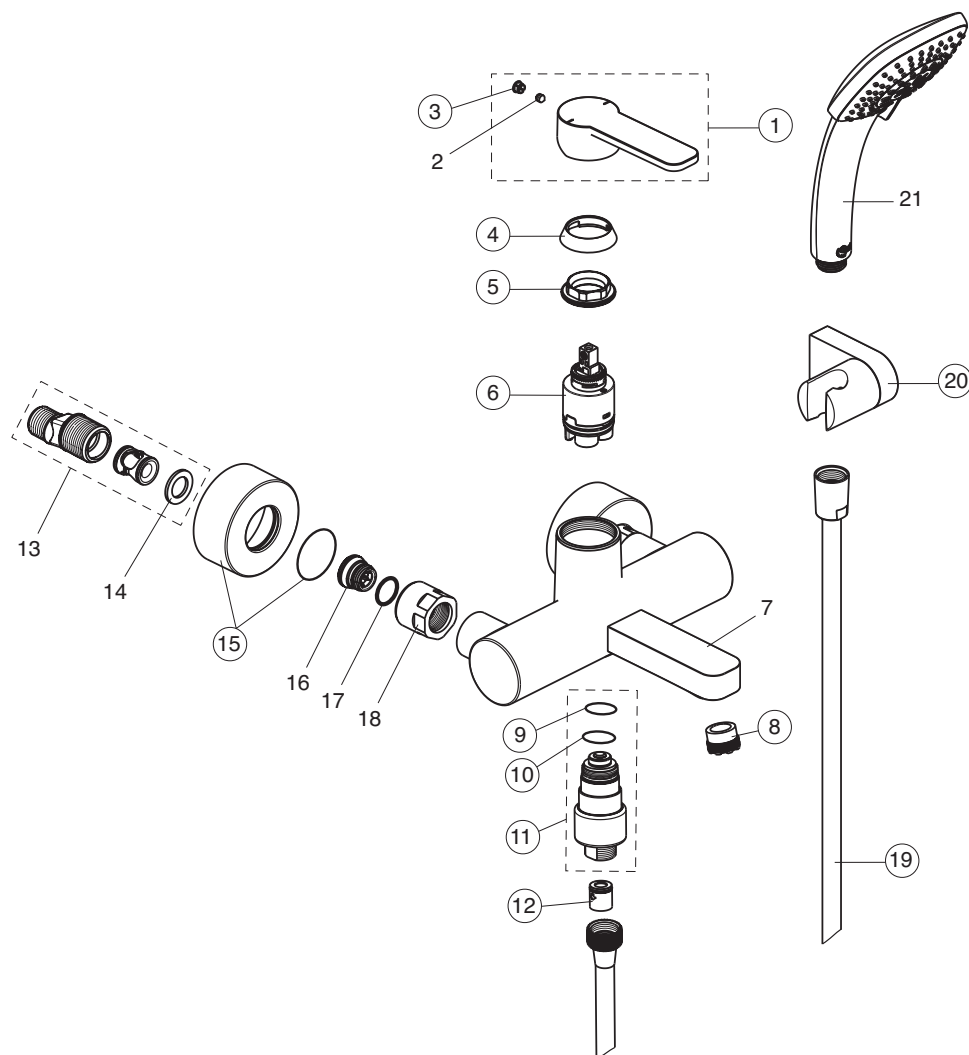

pos.	Descrizione	Codici
1	Maniglia	B961037AA
3	Tappo di copertura fissaggio maniglia	A961157AA
4	Cappuccio	B961473AA
5	Ghiera M38x1	B961569NU
6	Cartuccia Ø35 mm	B961479NU
8	Rompigetto M21,5x1 M21,5x1	A960191NU
9	O-Ring Ø17,17x1,78 mm	A960341NU

pos.	Descrizione	Codici
10	O-Ring Ø18,77x1,78 mm	A962529NU
11	Deviatore	A960192AA
12	Valvola di ritegno	B961346NU
15	Set rosone e O-Ring	B960714AA
19	Flessibile 1500 mm a doppia aggiratura	B960604AA
20	Supporto fisso per doccetta	B960925AA