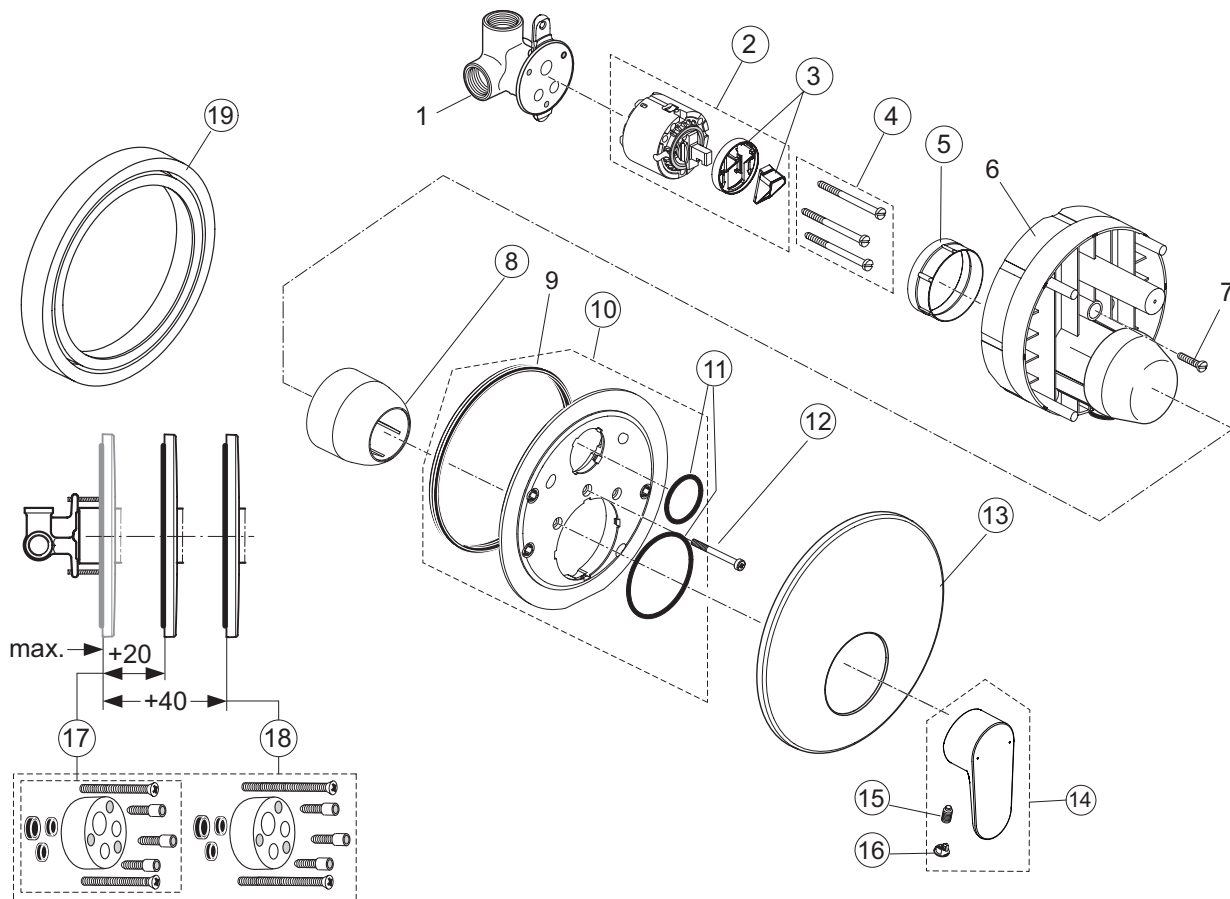

pos.	Descrizione	Codici
2	Cartuccia Ø47 mm	A960500NU
3	Kit EKO	A860700NU
4	Viti fissaggio cartuccia	A963176NU
5	O-Ring	A963298NU
8	Cappuccio	A961760AA
10	Rosone	A860899NU
11	Set O-Ring	A961649NU
12	Vite per maniglia	A960559NU

pos.	Descrizione	Codici
13	Piastra Ø163 mm	A860946AA
14	Maniglia	A861414AA
15	Vite M5x10 DIN915	A963309NU
16	Tappo di copertura fissaggio maniglia	B960473AA
17	Prolunga miscelatori incasso Ø20 mm	A961168AA
18	Prolunga miscelatori incasso Ø40 mm	A961462AA
19	Cornice di compensazione per piastra tonda	A6677AA