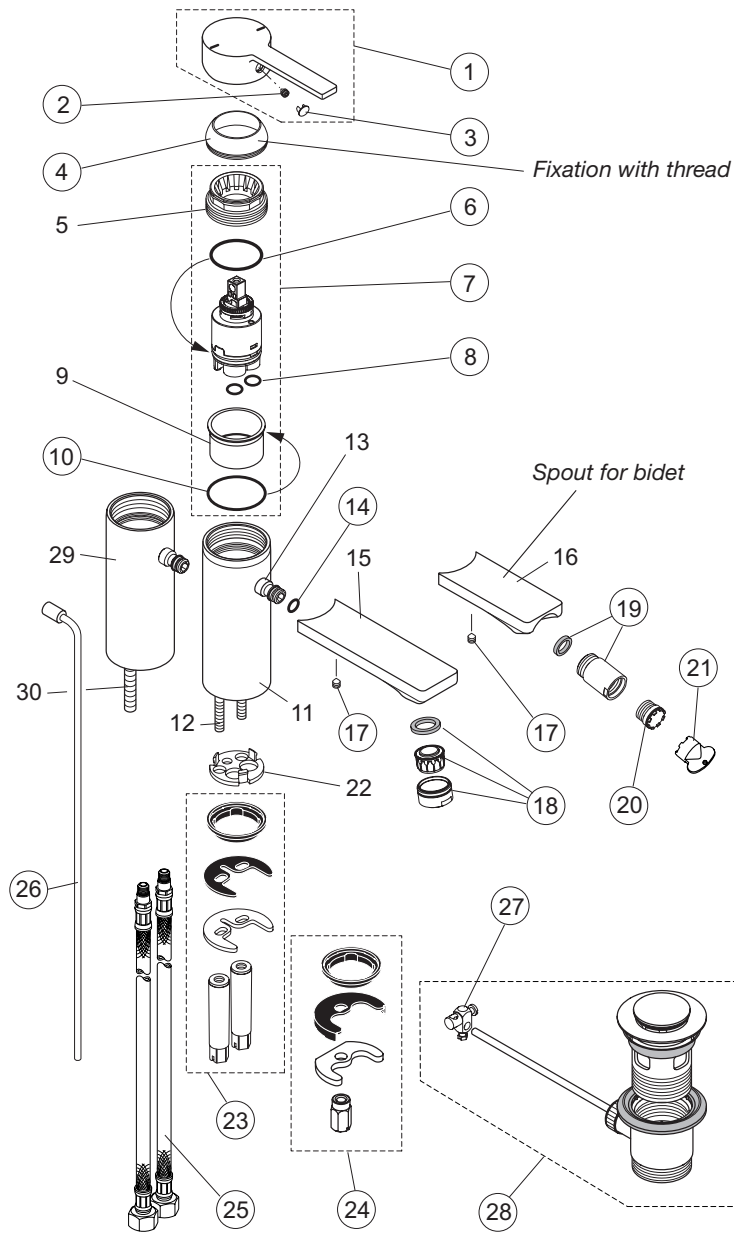

Rubinetteria
Neon

A5702AA - A5703AA - A5708AA
Miscelatore lavabo e miscelatore bidet

pos.	Descrizione	Codici
1	Maniglia	A960717AA
2	Vite M5x6 DIN914	A860603NU
3	Tappo di copertura fissaggio maniglia	B960473AA
4	Cappuccio M43x1,5	A960731AA
6	O-Ring Ø28,3x1,78 mm	A860818NU
7	Cartuccia completa	A960733NU
8	O-Ring Ø9,25x1,78 mm	A963395NU
10	O-Ring Ø38x2 mm	A961114NU
14	O-Ring Ø8x1,5 mm	A961118NU
17	Vite M5x5 DIN914	A960729NU

pos.	Descrizione	Codici
18	Aeratore M24x1 -A-	A860050AA
19	Attacco a snodo M18x1 / M16,5x1	A962385AA
20	Aeratore M16,5x1 + chiave	A960197NU
21	Chiave rompigitto	A960196NU
23	Set fissaggio 2 bulloni	A860610NU
24	Set fissaggio 1 bullone	A962139NU
25	Tubo flessibile M10x1 - G3/8	A860612NU
26	Astina saltarello completa	A960737AA
27	Morsetto per asta di comando scarico	H960103AA
28	Piletta completa	H3699AA