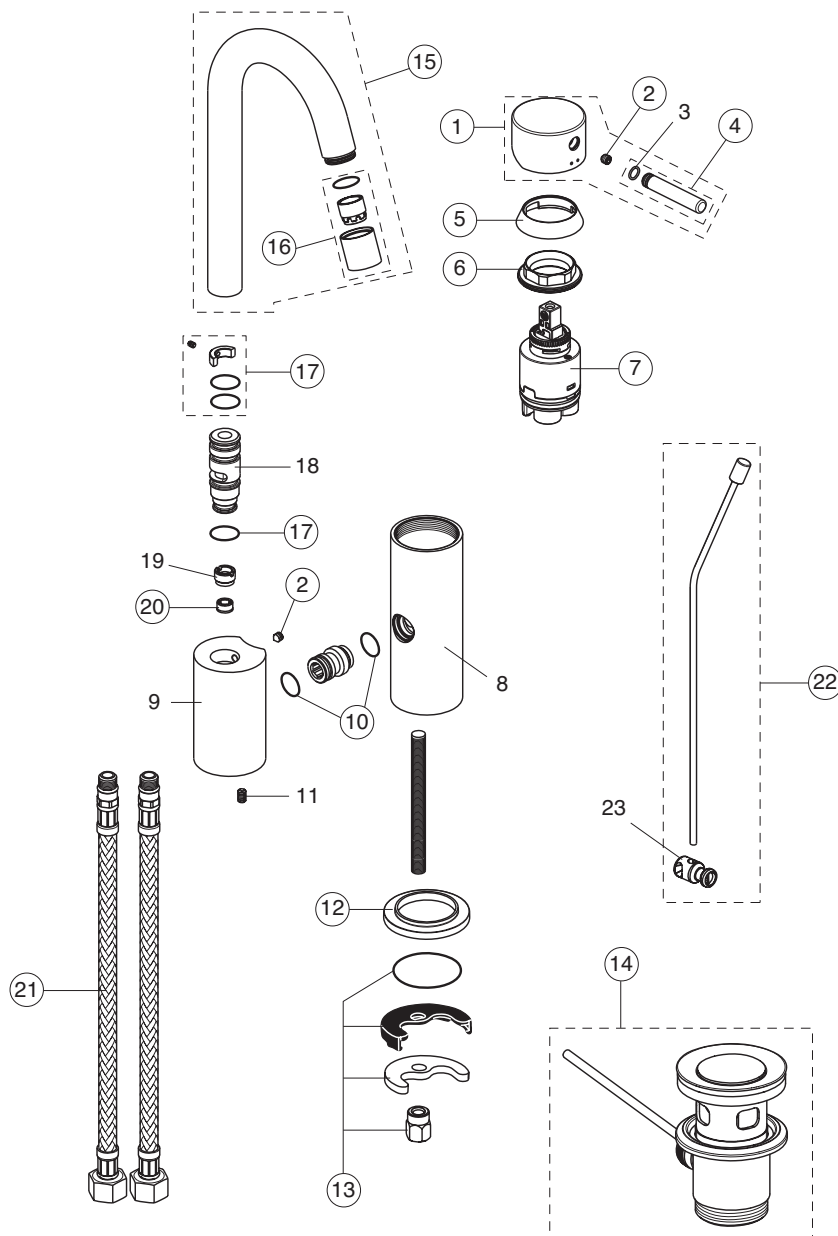

Rubinetteria
Mara

A9029AA
Miscelatore lavabo a bocca alta

pos.	Descrizione	Codici
1	Maniglia	B960707AA
2	Grano M5x6 per fissaggio maniglia	A963667NU
4	Leva per maniglia	B960708AA
5	Cappuccio	B961473AA
6	Ghiera M38x1	B961569NU
7	Cartuccia Ø35 mm	B961479NU
10	O-Ring Ø12,42x1,78 mm	A961332NU
12	Base fissaggio	B960712AA

pos.	Descrizione	Codici
13	Set fissaggio	B964702NU
14	Piletta completa	A962991AA
15	Set bocca tubolare R100 mm M18x1	B960851AA
16	Aeratore M18x1 - Ø20 mm	F960181AA
17	Kit guarnizioni per bocca tubolare	B961120NU
20	Limitatore di portata 5 l/min	H961506NU
21	Tubi flessibili G3/8 M10x1 / L400 mm	B960474NU
22	Astina saltarello completa	B960915AA