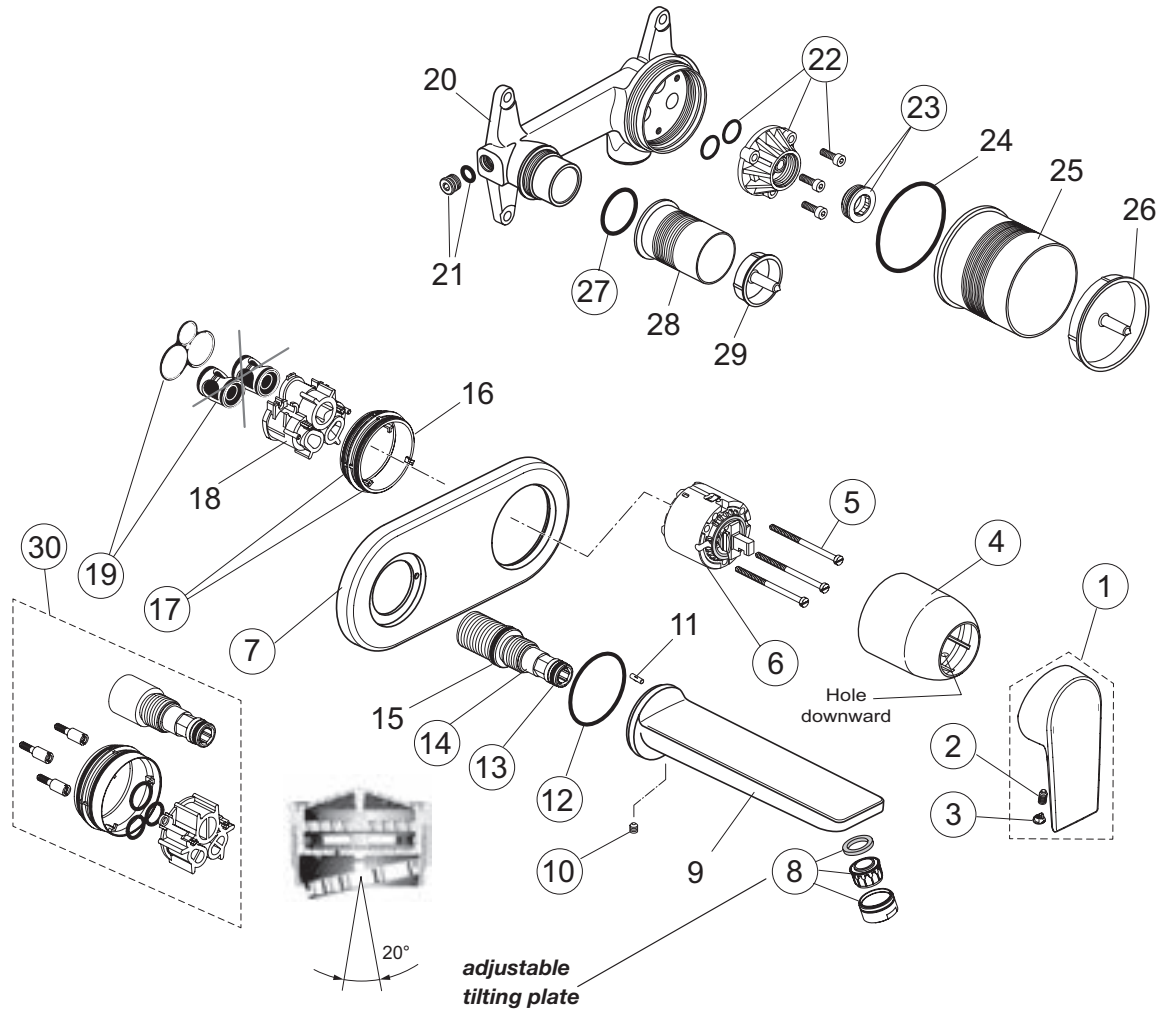

Rubinetteria
Ceramix

A6554AA
Miscelatore lavabo a parete

pos.	Descrizione	Codici
1	Maniglia	A861020AA
2	Grano M5x6	A860603NU
3	Tappo di copertura fissaggio maniglia	B960473AA
4	Cappuccio	A960893AA
5	Viti M4x69	A963783NU
6	Cartuccia Ø47 mm	A960500NU
7	Piastra incasso	F960981AA
8	Aeratore M24x1 - 5 l/min	F960876AA
10	Perno filettato	A962625NU

pos.	Descrizione	Codici
12	O-Ring Ø41x1,78 mm	A961863NU
13	O-Ring Ø10x2 mm	A963495NU
14	Connettore completo	A861270NU
17	O-Ring Ø47,3x1,78 mm	A963526NU
19	Set dispositivo antirumore	A963524NU
22	Limitatore di portata	F960881NU
23	Tappo con O-Ring	A963548NU
27	O-Ring 26x2,5 mm	A860845NU
30	Prolunga per incassi 20 mm	F960866NU