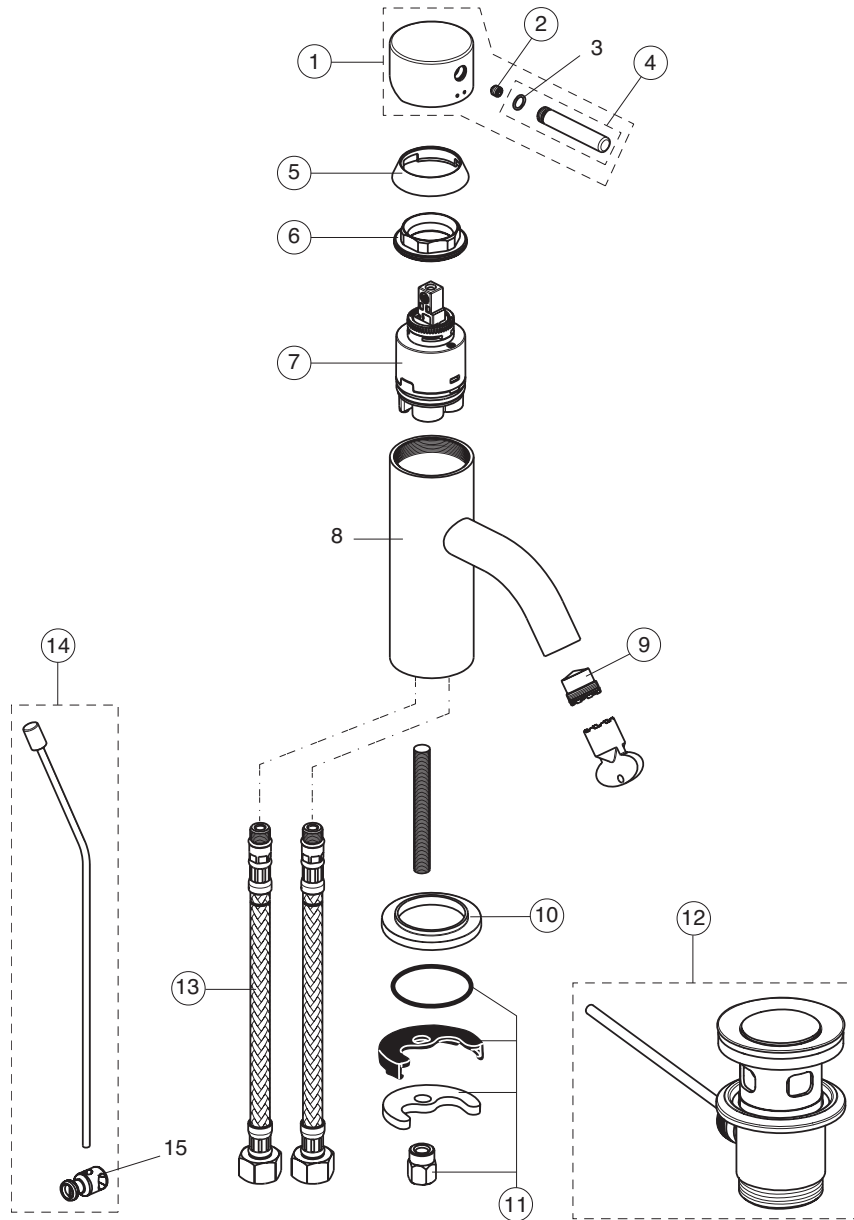

Rubinetteria
Mara

A9033AA - A9034AA
Miscelatore lavabo

pos.	Descrizione	Codici
1	Maniglia	B960707AA
2	Grano M5x6 per fissaggio maniglia	A963667NU
4	Leva per maniglia	B960708AA
5	Cappuccio	B961473AA
6	Ghiera M38x1	B961569NU
7	Cartuccia Ø35 mm	B961479NU

pos.	Descrizione	Codici
9	Aeratore M16,5x1 - 5 l/min	A962708NU
10	Base fissaggio	B960712AA
11	Set fissaggio	B964702NU
12	Piletta completa	A962991AA
13	Tubi flessibili G3/8 M10x1 / L445 mm	A963600NU
14	Astina saltarello completa	B960915AA