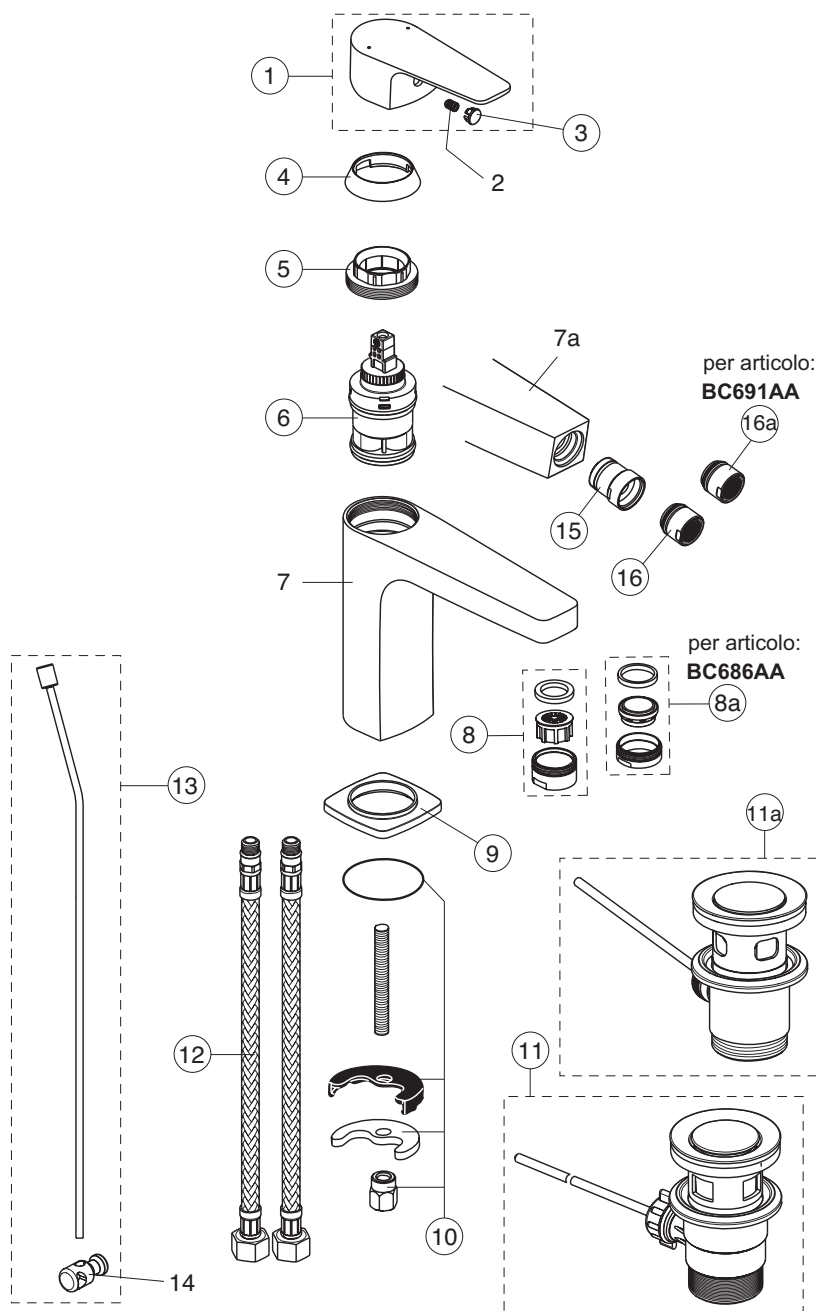

Rubineria
Cerafine D

BC686A - BC691AA
Miscelatore lavabo e miscelatore bidet

pos.	Descrizione	Codici
1	Maniglia	B961510AA
3	Tappo di copertura fissaggio maniglia	B964696NU
4	Cappuccio	B961473AA
5	Vite M38x1,5	B961645NU
6	Cartuccia Ø35 mm	B961475NU
8	Aeratore M24x1-A / 5 l/min	A960321AA
8a	Aeratore Perlator M24x1-A / 5 l/min	B961383AA
9	Base fissaggio	B961290AA

pos.	Descrizione	Codici
10	Set di fissaggio	B964551NU
11	Piletta completa	A962991AA
11a	Piletta in plastica	B964550AA
12	Tubo flessibile G3/8 / L. 445 mm	A963600NU
13	Astina saltarello	B961241AA
15	Attacco a snodo per Neoperl	A960019AA
16	Neoperl M18x1	B964902AA
16a	Aeratore M18x1 / 5 l/min	A963369AA