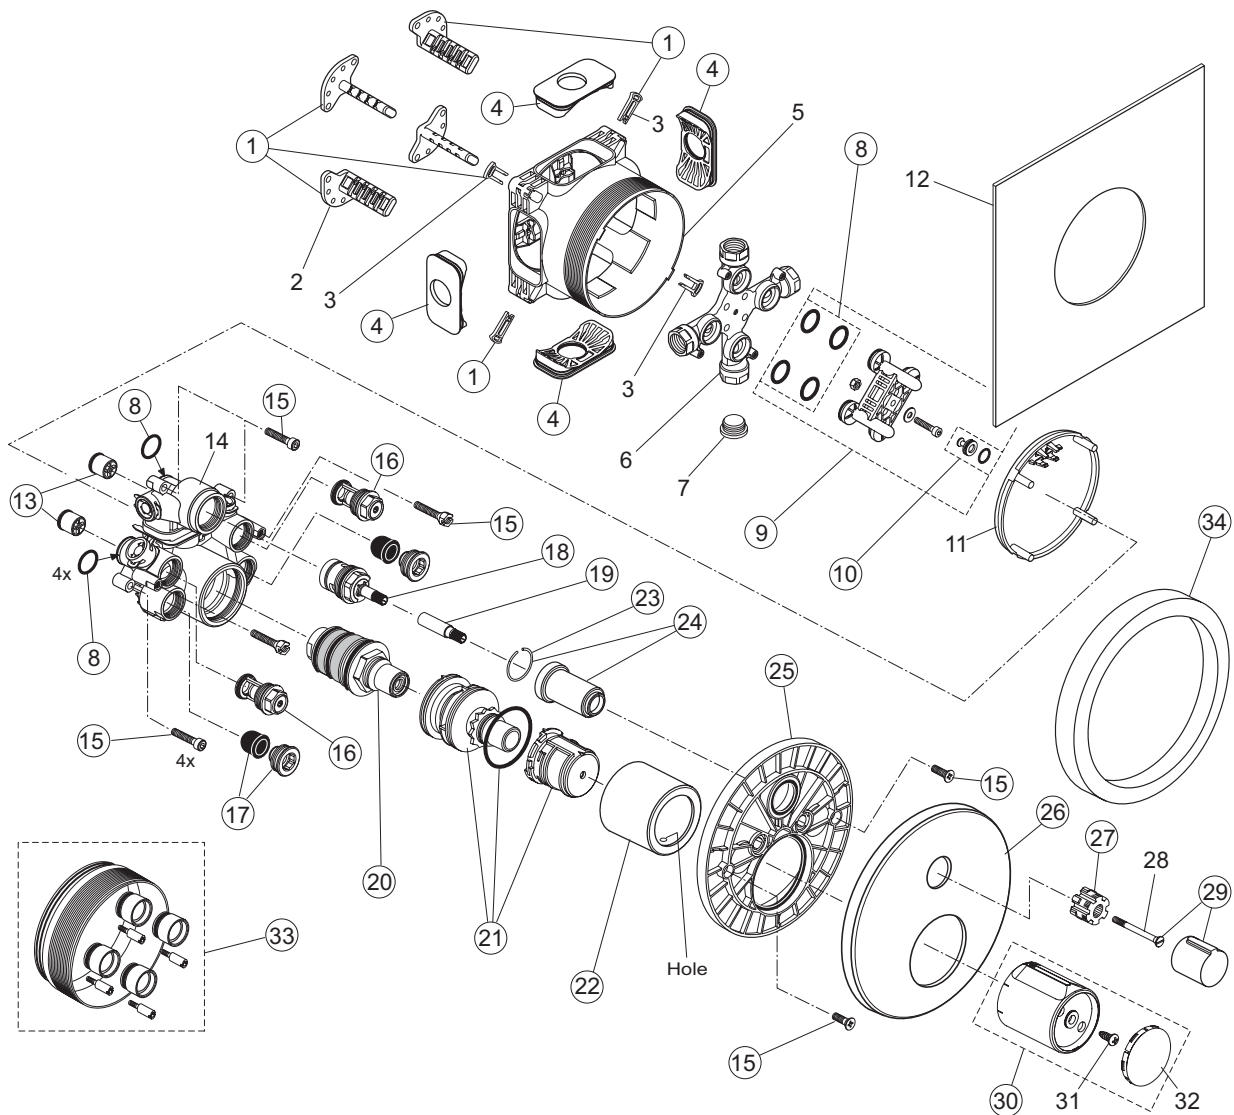

Rubinetteria
Melange

A4721AA
Miscelatore termostatico incasso doccia

pos.	Descrizione	Codici
1	Kit installazione	A963131NU
4	Componenti laterali incasso	A963132NU
8	O-Ring Ø17x2,5 mm	A963143NU
9	Kit completo corpo A1000NU	A963146NU
10	Attacco con O-Ring Ø12x1,5 mm	A963147NU
13	Valvola di ritegno (2 pezzi)	A962594NU
15	Set viti completo	A960890NU
16	Valvola stop	A960706NU
17	Dispositivo antirumore	A960891NU
19	Estensione adattatore maniglia	A960899NU
20	Cartuccia termostatica G3/4	A963564NU
21	Regolatore di temperatura	A963427NU

pos.	Descrizione	Codici
22	Cappuccio per cartuccia term. kit 2 Easy Box	A962391AA
23	O-Ring snap	A962368NU
24	Cappuccio	A962384AA
25	Piastra completa	A960895NU
26	Piastra	A960896AA
27	Inserto maniglia	A961659NU
29	Maniglia controllo portata	A962388AA
30	Maniglia controllo temperatura	A962399AA
33	Prolunga per incassi 20 mm	A960704NU
	Prolunga per incassi 40 mm	A962476NU
34	Cornice compensazione	A960705AA