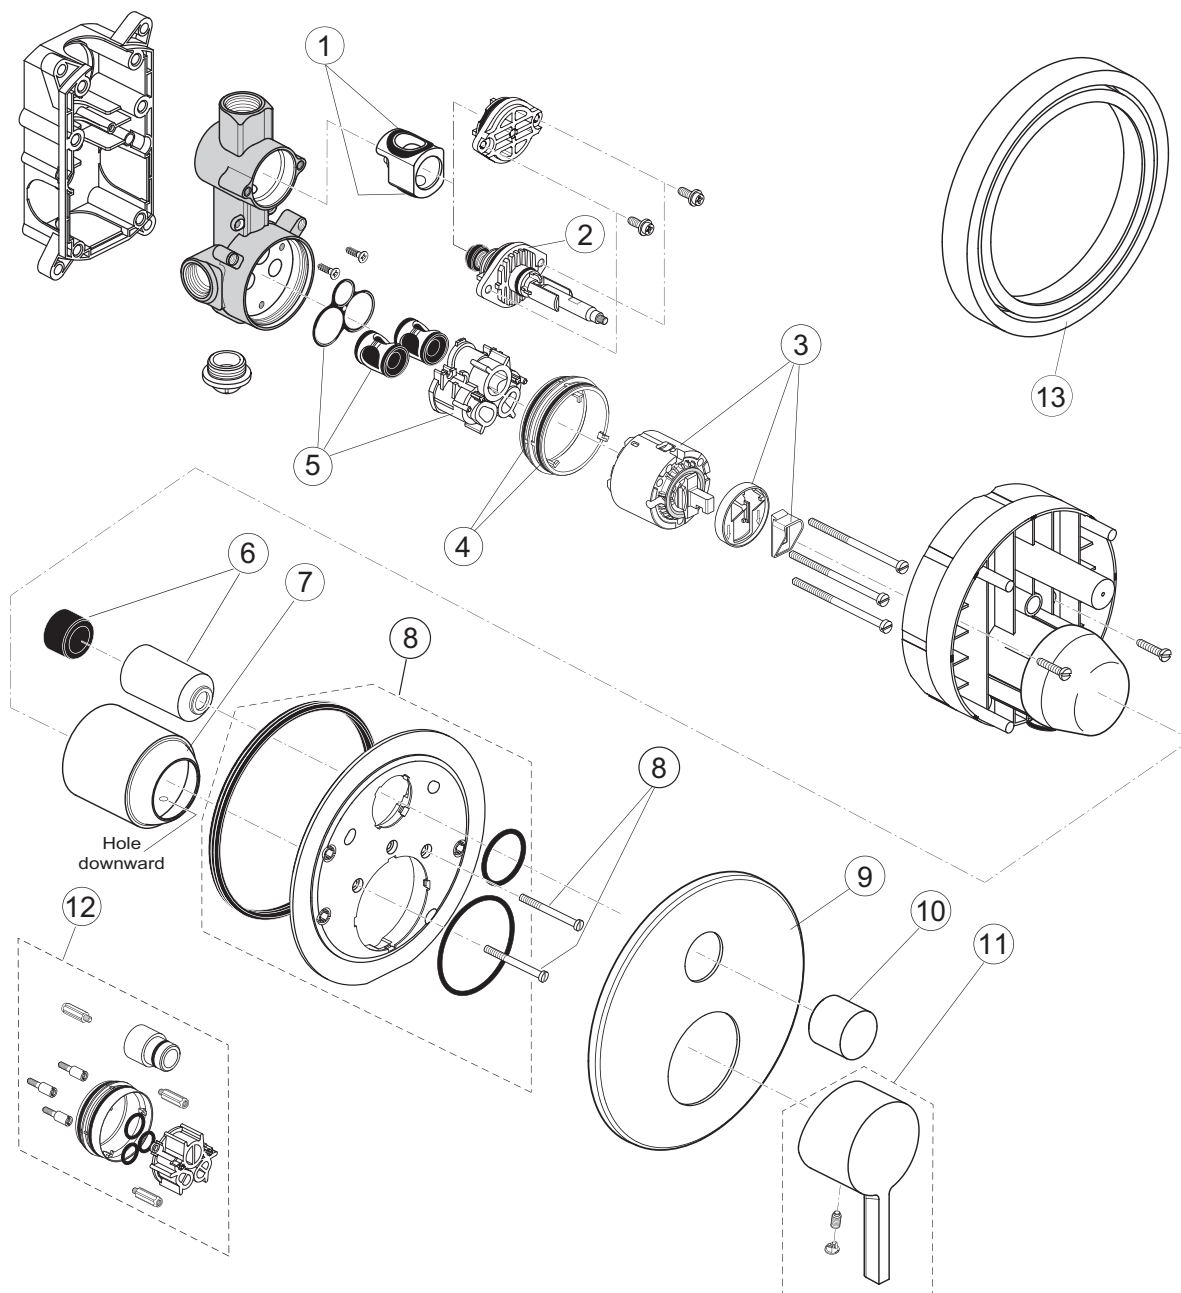

Rubinetteria

Joy

A7385AA - A7386AA

Miscelatore incasso doccia e vasca/doccia (solo parti esterne)

Per ordinare il pezzo di ricambio sostituire XX con il codice della finitura desiderata
Cromato= AA Silver storm= GN Brushed Gold= A2 Magnetic Grey= A5

pos.	Descrizione	Codici
1	Set O-Ring	A963523NU
2	Deviatore completo	A963952NU
3	Cartuccia Ø47 mm + pos. 11	A960500NU
4	Inserto	A861000NU
5	O-Ring Ø47,3x1,78 mm	A963526NU
6	Cappuccio per deviatore	A860902XX
7	Cappuccio	A861441XX
8	Tenuta rosone incasso universale	A860899NU

pos.	Descrizione	Codici
9	Piastra incasso d (A7385AA)	A861447XX
	Piastra incasso v/d (A7386AA)	A861449XX
10	Pomolo deviatore	A860901XX
11	Maniglia	A861448XX
12	Prolunga miscelatore incasso d 20 mm	A6679AA
	Prolunga miscelatore incasso v/d 20 mm	A6680AA
13	Cornice di compensazione 20 mm	A6677XX