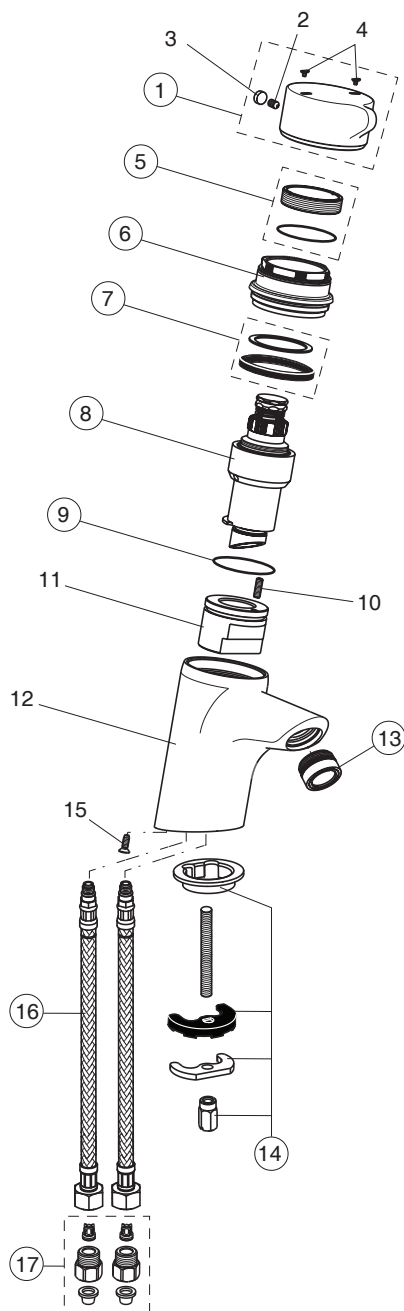

Rubinetteria
Forum

B8286AA
Miscelatore temporizzato lavabo

pos.	Descrizione	Codici
1	Maniglia temporizzata	B960628AA
5	Anello filettato M38x1	B960602NU
6	Dado M50x1	B960627AA
7	Guarnizione	A960611NU
8	Cartuccia a chiusura automatica	A860372NU

pos.	Descrizione	Codici
9	O-Ring Ø36x2 mm	A961335NU
13	Aeratore M24x1 antivandalo	B960457AA
14	Set fissaggio	B964894NU
16	Tubo flessibile G3/8 M8x1 / L500 mm	A962005NU
17	Valvole tubi flessibili	B960844NU