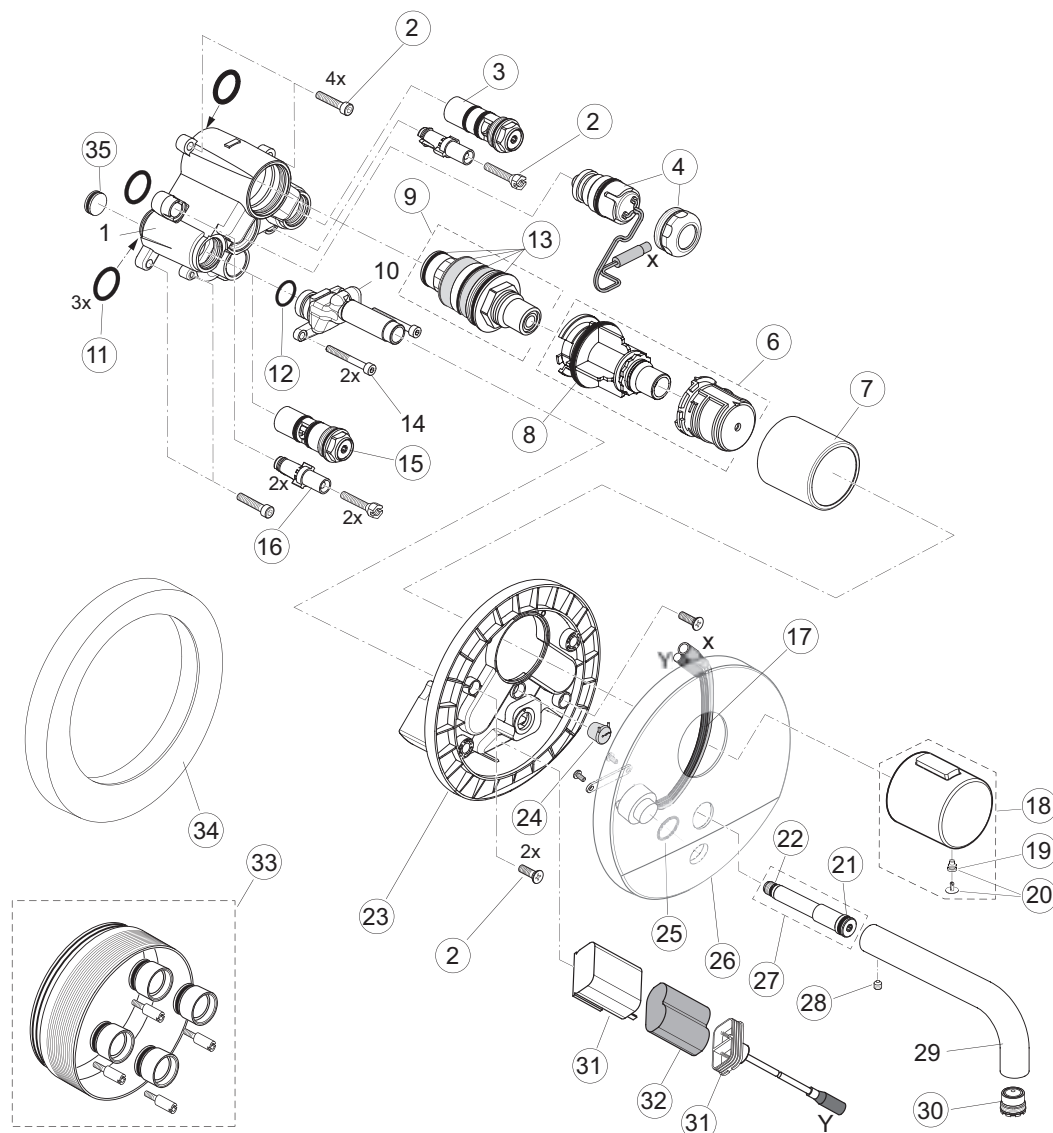

Rubinetteria Ceraplus

A6147AA - A6151AA Miscelatore elettronico incasso lavabo

pos.	Descrizione	Codici
2	Set viti completo	A960890NU
3	Valvola di ritegno (acqua fredda)	F961049NU
4	Valvola solenoide 6V G1/2*	F961050NU
6	Regolatore di temperatura	A963427NU
7	Cappuccio	F961051AA
8	O-Ring Ø37,77x2,62 mm	A962574NU
9	Cartuccia termostatica G1/2	A962164NU
11	O-Ring Ø17,5x2,5 mm	A963143NU
12	O-Ring Ø14x1,78 mm	A962605NU
13	O-Ring e viti per cartuccia	A962230NU
15	Valvola di ritegno (acqua calda)	F961052NU
16	Vite adattatore M5	F960903NU
17	Sensore completo + pos. 25	F961053NU
18	Manopola temperatura	A860907AA
19	Vite M5x5	A961095NU
20	Tappo + vite	A962149AA

pos.	Descrizione	Codici
21	O-Ring Ø10x2 mm	A963495NU
22	O-Ring Ø7x1,2 mm	A960457NU
23	Supporto piastra	F961054NU
24	Cavo di drenaggio	F961074NU
25	O-Ring Ø15,6x1,78 mm	A961182NU
26	Piastra	F961075AA
27	Connettore bocca erogazione	F961055NU
28	Grano M4x4 DIN916	A962270NU
30	Aeratore 8 l + chiave	F961056NU
31	Contenitore batterie	F961038NU
32	Batterie 6V CR-P2	A960161NU
33	Kit prolunga 20 mm	A960704NU
	Kit prolunga 40 mm	A962476NU
34	Cornice di compensazione	F961057AA
35	Plug con O-Ring Ø12x1,5 mm	F961125NU

* con specifico componente richiesto A861257NU