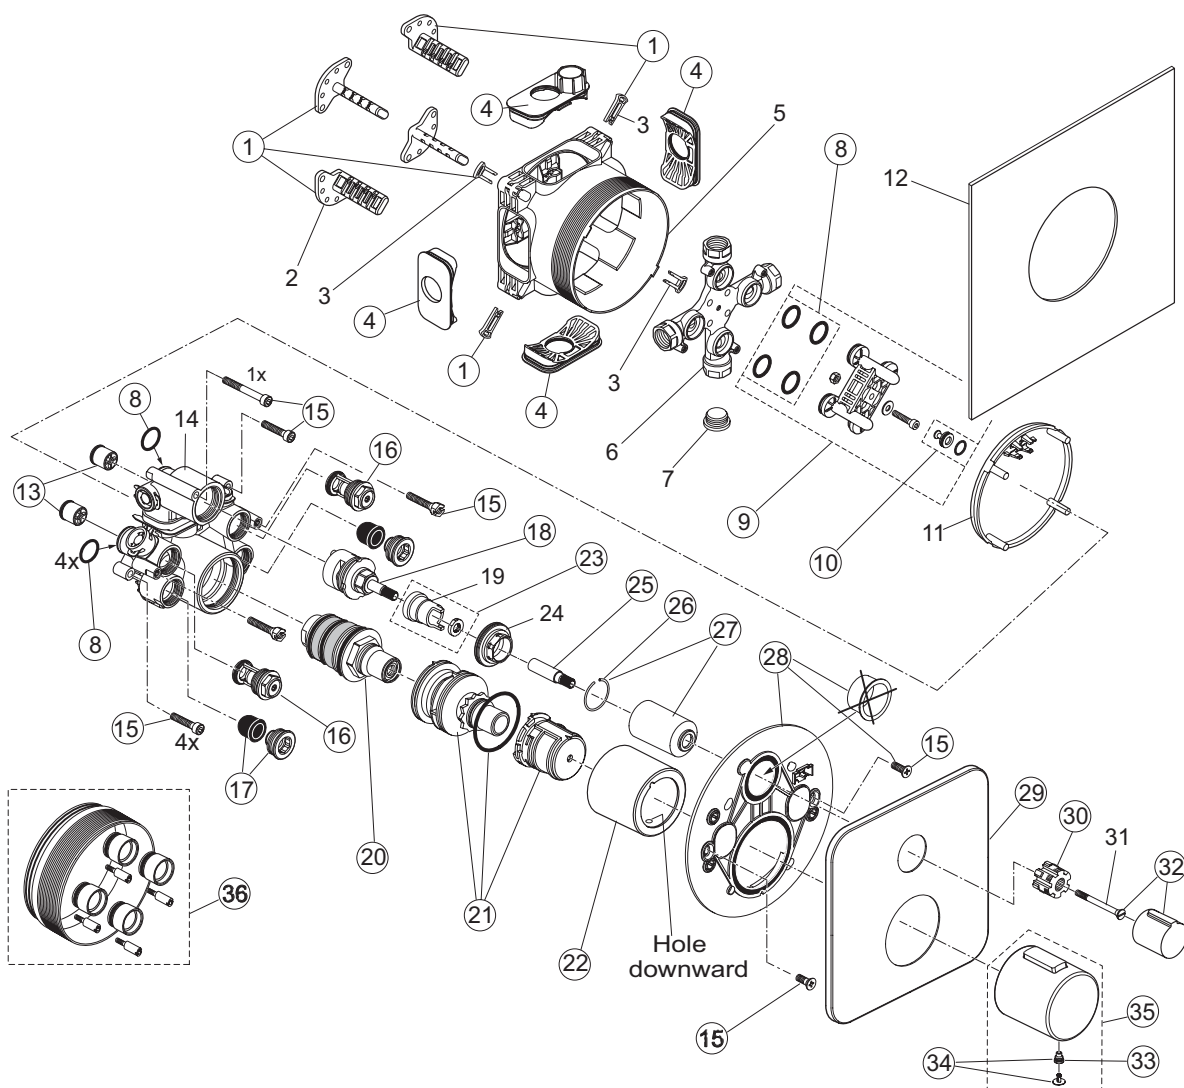

Rubinetteria Tonic II

A6345AA Miscelatore termostatico incasso vasca/doccia

pos.	Descrizione	Codici
1	Kit installazione	A963131NU
4	Componenti laterali incasso	A963132NU
8	O-Ring Ø17x2,5 mm	A963143NU
9	Kit completo incasso	A963146NU
10	Attacco con O-Ring	A963147NU
13	Valvola ritegno	A962594NU
15	Set completo viti kit 2	A960890NU
16	Valvola d'arresto	A860904NU
17	Riduttore rumore	A960891NU
18	Valvola d'arresto deviatore	A962480NU
20	Cartuccia Thermostat G3/4	A963564NU
21	Regolatore di temperatura	A963427NU
22	Cappuccio per cartuccia termostatica	A962391AA

pos.	Descrizione	Codici
23	Cappuccio	A962481NU
25	Estensione / adattatore maniglia	A960899NU
26	O-Ring snap	A962368NU
27	Cappuccio	A860906AA
28	Incasso	A860897NU
29	Rosone incasso	A860909AA
30	Inserto maniglia	A961659NU
32	Maniglia controllo volume	A962388AA
33	Vite M5x5	A961095NU
34	Vite con cappuccino	A962149AA
35	Maniglia temperatura	A860907AA
36	Prolunga miscelatore incasso 20 mm	A960704NU
	Prolunga miscelatore incasso 40 mm	A962476NU