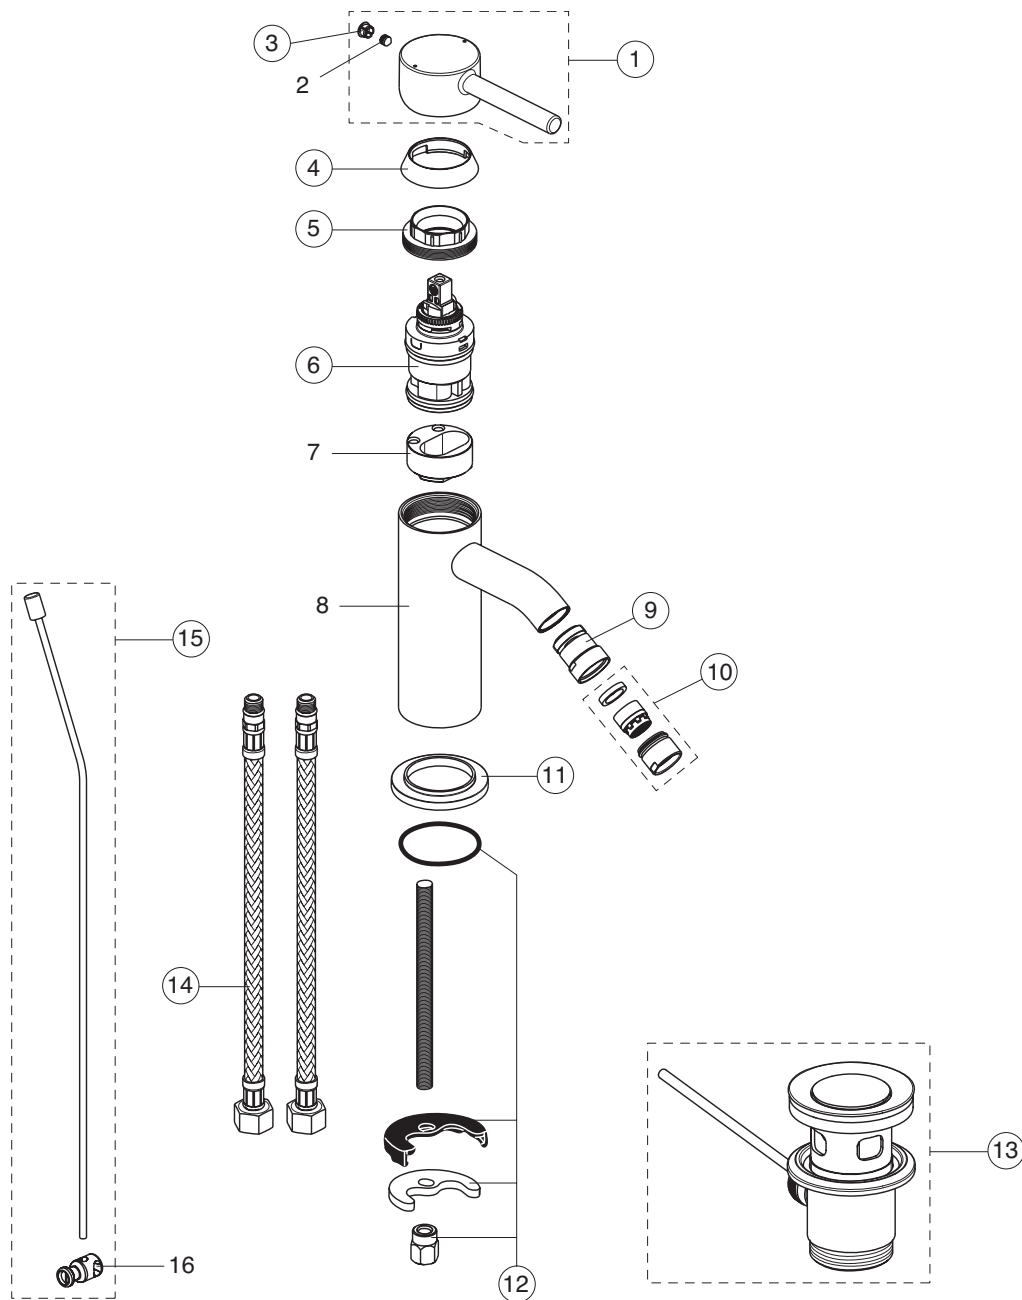

Rubinetteria
Ceraline

BC197AA
Miscelatore bidet

pos.	Descrizione	Codici
1	Leva	B961520AA
3	Tappo per copertura vite maniglia	A961157AA
4	Cappuccio	B961473AA
5	Ghiera M38x1,5	B961474NU
6	Cartuccia Ø35 mm	B961475NU
9	Attacco a snodo per Neoperl	A960019AA
10	Aeratore M21,5x1 5 l/min	A963369AA

pos.	Descrizione	Codici
11	Base per fissaggio	B960712AA
12	Kit di fissaggio	B964702NU
13	Piletta completa	A962991AA
14	Tubo flessibile G3/8 - L445 mm	A963600NU
15	Asta saltarello	B961384AA
16	Morsetto per asta saltarello