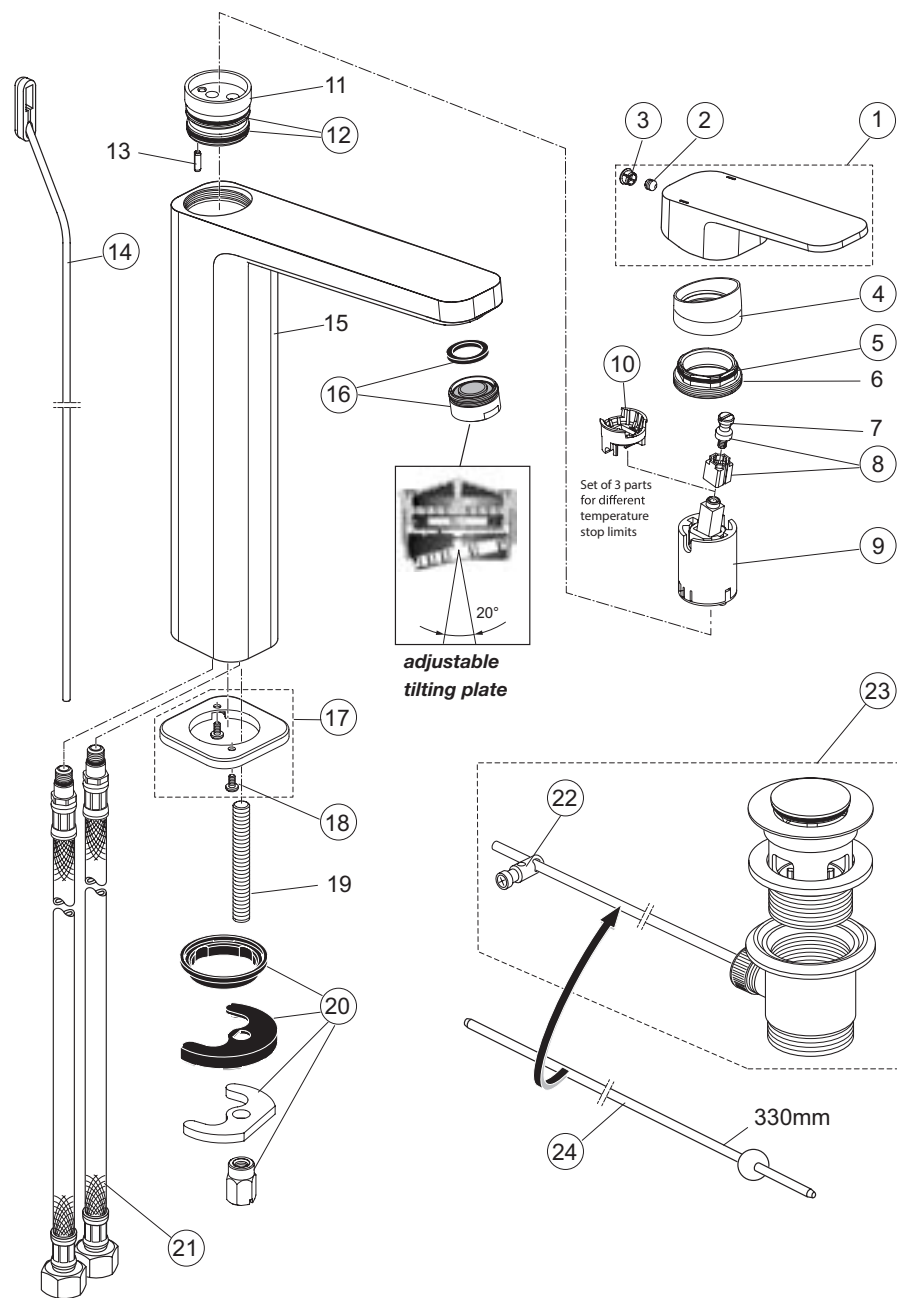

Rubinetteria

Tonic II

A6328AA - A6329AA

Miscelatore lavabo da appoggio su piano

pos.	Descrizione	Codici
1	Maniglia	A860890AA
2	Vite M5x6 DIN914	A860603NU
3	Tappo di copertura fissaggio maniglia	A960396AA
4	Cappuccio	A860891AA
5	O-Ring Ø25x1,5 mm	A962496NU
8	Adattatore maniglia + vite	A860892NU
9	Cartuccia Kerox Ø28 mm + pos. 7	F960855NU
10	Limitatore di temperatura	B961088NU
12	O-Ring Ø26,7x1,78 mm	A962825NU

pos.	Descrizione	Codici
14	Astina saltarello completa	A960654AA
16	Aeratore M24x1 - 5 l/min	F960876AA
17	Piastra + vite	A860893AA
18	Vite	A960342NU
20	Set di fissaggio	A964520NU
21	Tubi flessibili	F960986NU
22	Morsetto per astina saltarello	A961172NU
23	Piletta completa	A961230AA
24	Asta piletta 300 mm	A960200AA