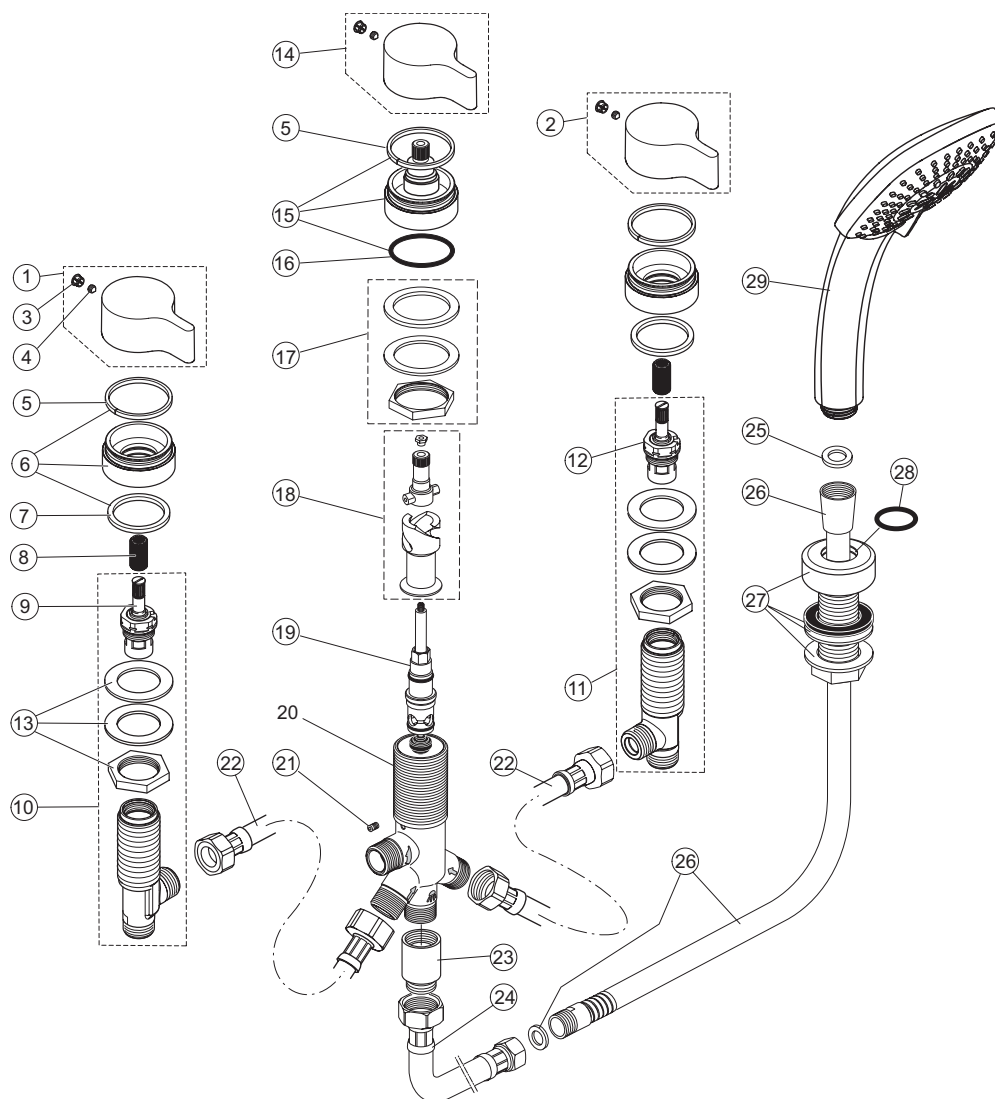

Rubinetteria Melange

A4292AA
Gruppo bordo vasca a 4 fori

pos.	Descrizione	Codici
1	Leva acqua calda	A962052AA
2	Leva acqua fredda	A962053AA
3	Tappo per copertura vite maniglia	A960396AA
4	Vite M5x5 DIN914	A961268NU
5	Set guarnizioni x pomolo deviatore (2 pz.)	A960445NU
6	Piastra con guarnizione	A962054AA
7	Guarnizione Ø41x34x3 mm	A960499NU
8	Adattatore maniglia	A962335NU
9	Cartuccia completa (acqua calda)	A963033NU
10	Valvola completa (acqua calda)	A962055NU
11	Valvola completa (acqua fredda)	A962056NU
12	Cartuccia (acqua fredda)	A962336NU
13	Kit di fissaggio	A963049NU
14	Maniglia deviatore	A962059AA
15	Piastra	A962060AA

pos.	Descrizione	Codici
16	O-Ring Ø37,77x2,62 mm	A962574NU
17	Set di fissaggio x deviatore	A963026NU
18	Set fissaggio deviatore	A860452NU
19	Unità deviatore	A860453NU
21	Vite M4x7 SW2	A962371NU
22	Tubo flessibile G1/2xG1/2	H960312NU
23	Valvola di ritegno completa	H960184NU
	Valvola di ritegno DW15	A962594NU
24	Tubo flessibile G1/2xM15x1	H960185NU
25	Guarnizione	A961817NU
26	Flessibile per doccetta estraibile G1/2xM15x1	H960440AA
27	Supporto doccetta completo	A962061AA
28	O-Ring Ø22x3 mm	A960239NU
29	Senses 110 doccetta 4F CR (fino ottobre 2012)	T2439AA
	(da Ottobre 2012)	B0003AA