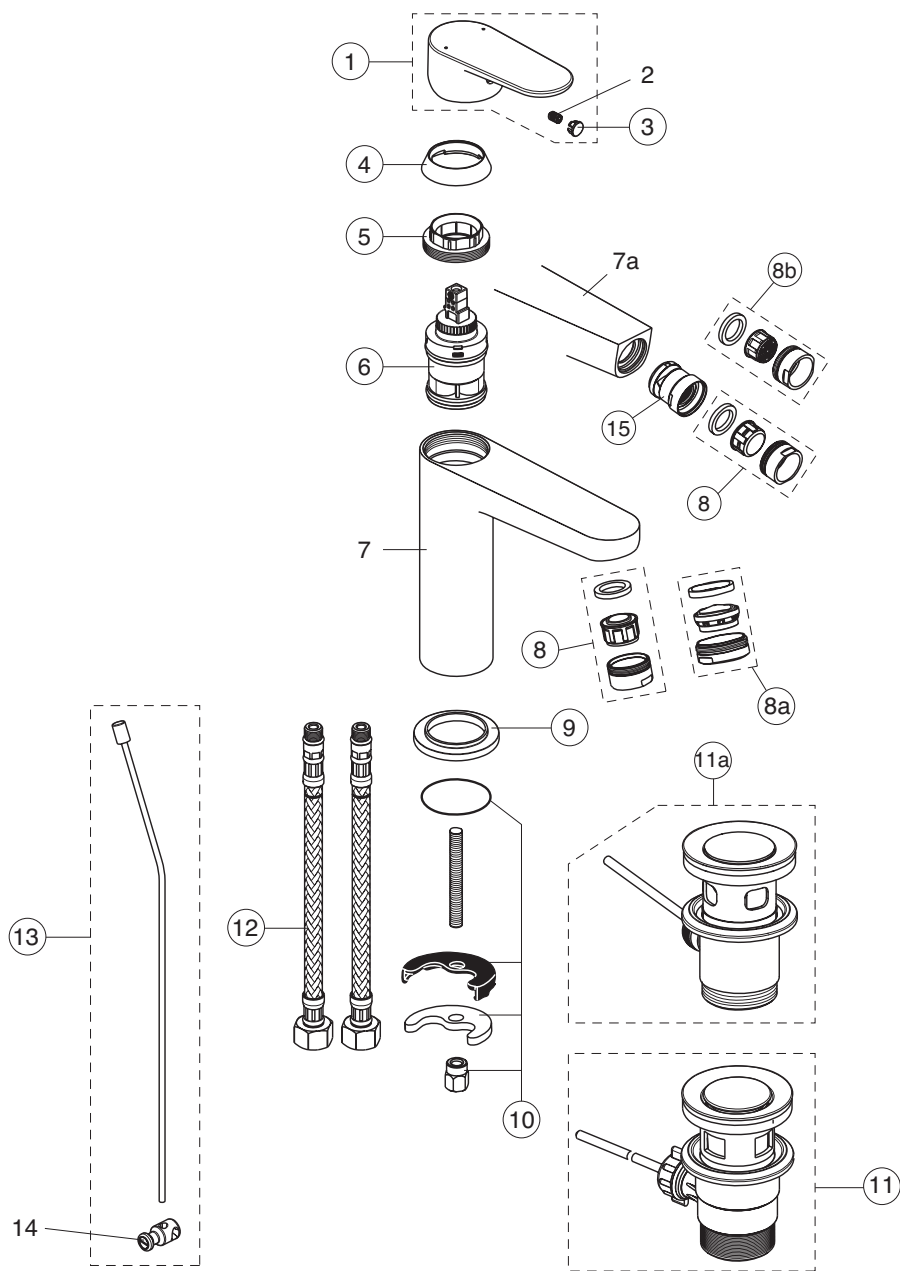

Rubineria
Cerafine O

BC699AA - BC705AA
Miscelatore lavabo e miscelatore bidet

pos.	Descrizione	Codici
1	Maniglia	B961471AA
3	Tappo di copertura fissaggio maniglia	B964696NU
4	Cappuccio	B961473AA
5	Vite M38x1,5	B961474NU
6	Cartuccia Ø35 mm	B961475NU
8	Aeratore M24x1-A, 5 l/min	A960321AA
8a	Aeratore Perlator M24x1-A / 5 l/min	B961383AA
8b	Aeratore M24x1 5l/min	B960754AA

pos.	Descrizione	Codici
9	Base fissaggio	B960712AA
10	Set di fissaggio	B964702NU
11	Piletta in plastica	B964550AA
11a	Piletta completa	A962991AA
12	Tubo flessibile G3/8 / L 445 mm	A963600NU
13	Astina saltarello	B961384AA
15	Attacco a snodo per Neoperl	A960063AA