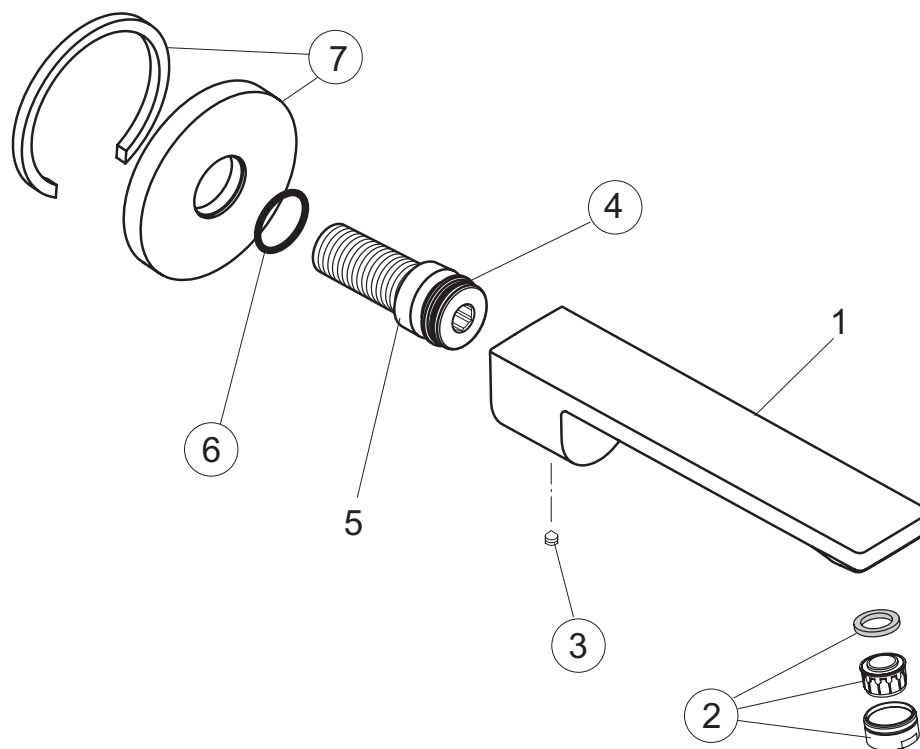

Rubinetteria

Neon

A5718AA
Bocca erogazione

pos.	Descrizione	Codici
2	Aeratore completo M24x1	A961132AA
3	Grano M6x8 DIN914	A860691NU
4	O-Ring Ø28x3 mm	A960071NU
6	O-Ring Ø20,24x2,62 mm	A962530NU
7	Rosone	A963673AA