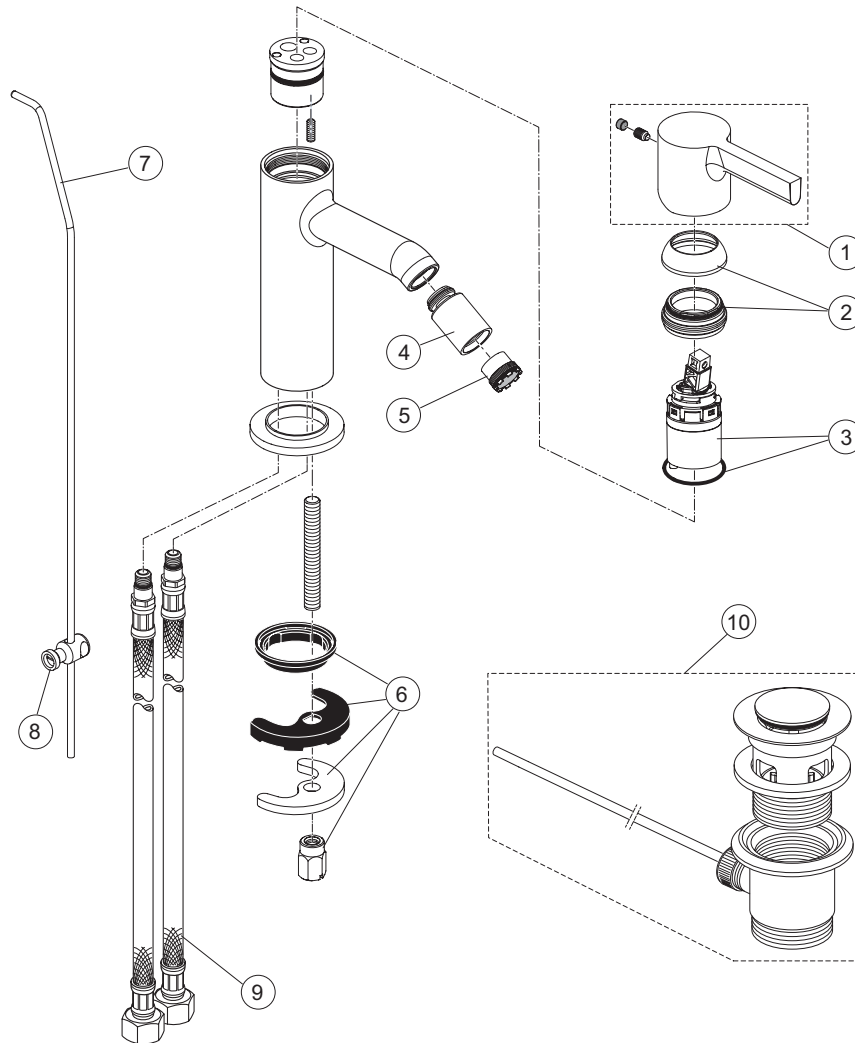

Rubinetteria
Joy

BC784
Miscelatore bidet

Per ordinare il pezzo di ricambio sostituire **XX** con il codice della finitura desiderata
Cromato= **AA** Silver storm= **GN** Brushed Gold= **A2** Magnetic Grey= **A5**

pos.	Descrizione	Codici
1	Maniglia	A861419XX
2	Cappuccio con O-Ring	A861417XX
3	Cartuccia Ø28 mm + O-Ring	A861397NU
4	Attacco a snodo per Neoperl	A861421XX
5	Aeratore M16,5x1 - 5 l/min	A962708NU

pos.	Descrizione	Codici
6	Set di fissaggio	A960486NU
7	Set asta di scarico completa + pos. 8	B960900XX
8	Morsetto per astina saltarello	A961172NU
9	Tubi flessibili M8x1 - G3/8 - 425 mm	A962370NU
10	Piletta	A961230XX