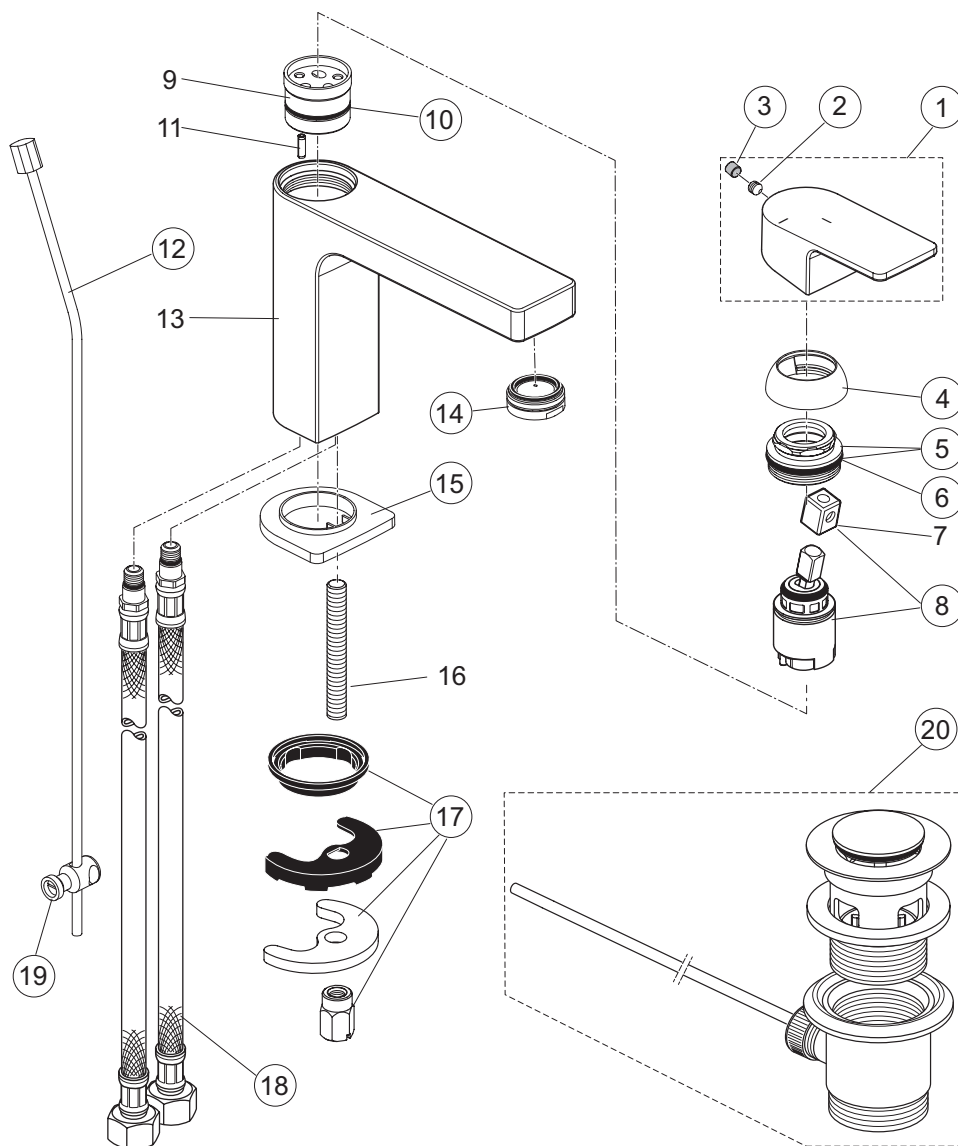

Rubinetteria
Edge

A7107AA
Miscelatore (grande) lavabo con Bluestart

pos.	Descrizione	Codici
1	Maniglia + pos. 7	A861308AA
2	Grano M5x5 DIN916 fissaggio maniglia	A962041NU
3	Tappo di copertura fissaggio maniglia	A861223NU
4	Cappuccio	A861224AA
5	Ghiera M30x1 + pos. 6	A861225NU
6	O-Ring Ø28x2 mm	A963299NU
8	Cartuccia Kerox Ø25 mm + pos. 7	A861226NU
10	O-Ring Ø23,52x1,78 mm	A961855NU

pos.	Descrizione	Codici
12	Astina saltarello completa + pos. 19	B961119AA
14	Aeratore M24x1 - 5 l/min	B961383AA
15	Piastra	A861295AA
17	Set fissaggio	A964520NU
18	Tubi flessibili M8x1 - G3/8 - 500 mm	A962005NU
19	Morsetto per astina saltarello	A961172NU
20	Piletta completa	B960853AA