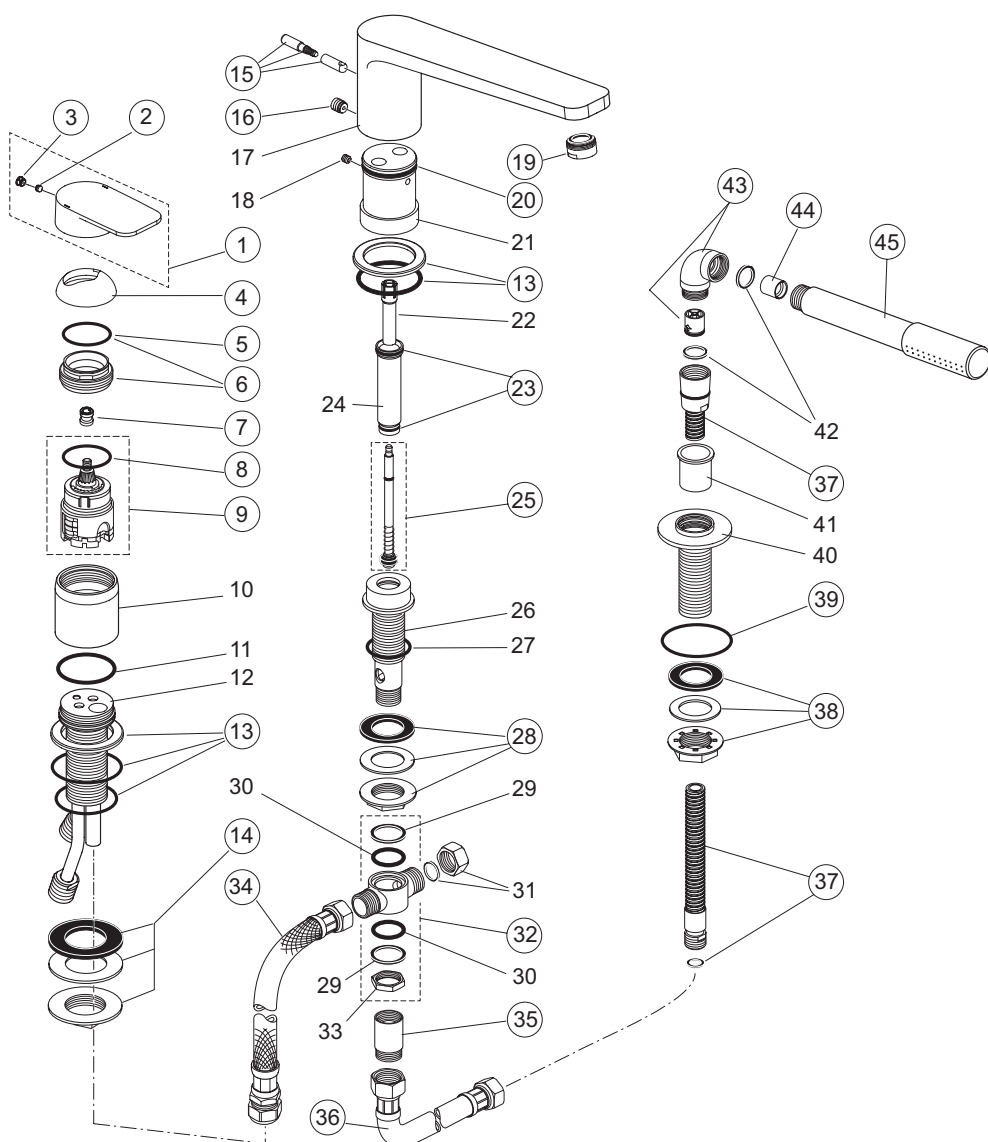

Rubinetteria Tonic II

A6348AA
Gruppo bordo vasca a 3 fori

pos.	Descrizione	Codici
1	Maniglia	A860917AA
2	Vite M5x6 DIN914	A860603NU
3	Tappo di copertura fissaggio maniglia	A960396AA
4	Cappuccio	A961485AA
5	O-Ring Ø28,3x1,78 mm	A860818NU
6	Ghiera M43x1,5 completa	N960019AA
7	Inserto in plastica maniglia	A963372NU
8	O-Ring Ø35x3,2 mm	A962715NU
9	Cartuccia Multiport	A860621NU
13	Ghiera + O-Ring	A860918AA
14	Kit di fissaggio G 1"	H960294NU
15	Pomolo astina saltarello	A962349AA
16	Grano M5x5	A961807NU
19	Aeratore M24x1	B961059AA
20	Set O-Ring Ø39,34x2,62 mm	A960331NU

pos.	Descrizione	Codici
23	Set O-Ring	F960894NU
25	Deviatore completo	F960895NU
28	Kit di fissaggio bocca erogazione	H960380NU
32	Curva a T	H960128NU
34	Tubo flessibile G1/2x400 mm	A962823NU
35	Valvola di ritegno completa	A963287AA
36	Tubo flessibile supplementare G1/2	H960185NU
37	Tubo flessibile per doccia estraibile 1/2xM15x1	H960440AA
38	Kit di fissaggio	H960657NU
39	O-Ring Ø48x3 mm	F961021NU
43	Gomito 96° supporto doccia	F960865AA
44	Regolatore di flusso 8 l/min	B961093NU
45	Doccetta tubolare	F960900AA