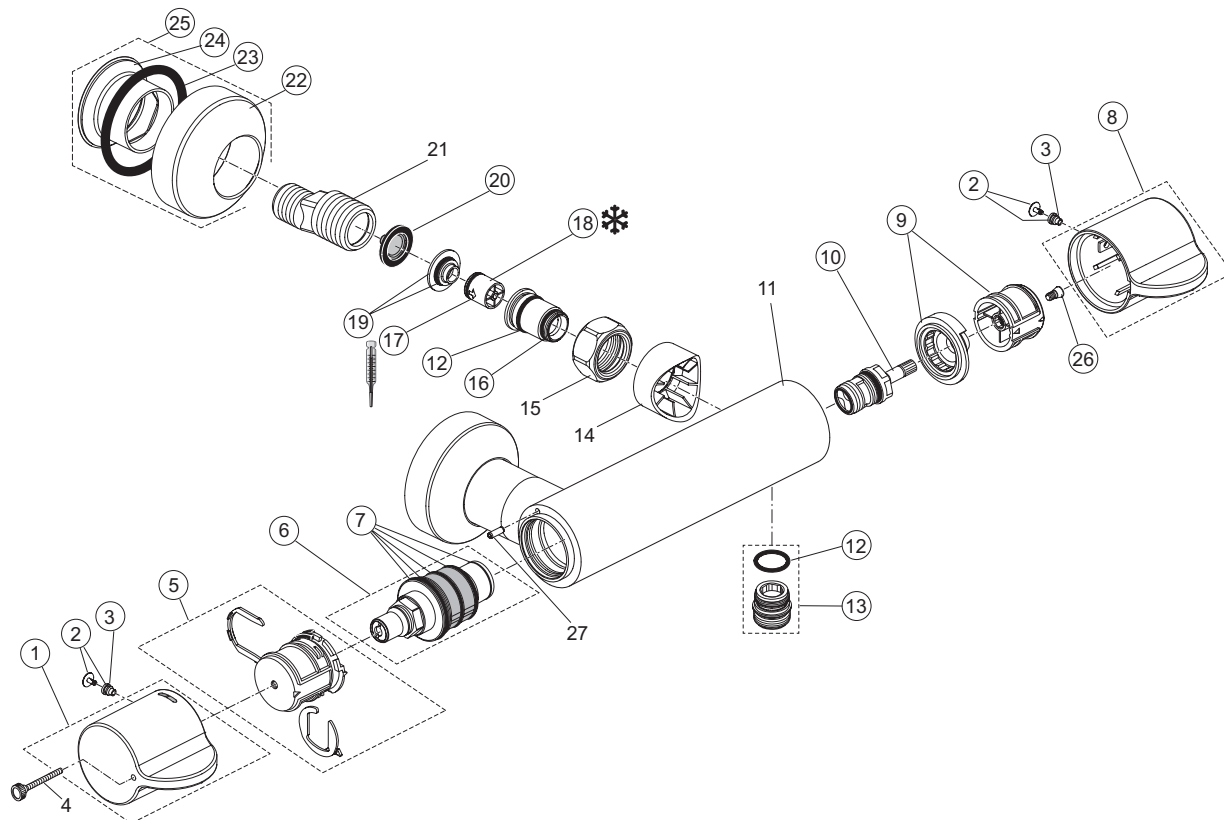

Rubinetteria

Ceraplus 2

A6871AA

Miscelatore termostatico esterno doccia

pos.	Descrizione	Codici
1	Manopola controllo temperatura	A861195AA
2	Tappo con vite	A962149AA
5	Regolatore di temperatura	A963427NU
6	Cartuccia termostatica	A962229NU
7	O-Ring e viti per cartuccia	A962230NU
8	Manopola controllo portata	A861196AA
9	Inserto maniglia completo	A963432NU
10	Cartuccia G1/2 90°	A963033NU
12	O-Ring Ø17x2 mm	A961810NU
13	Nipples aggancio flessibile 1/2"	A963651NU

pos.	Descrizione	Codici
16	O-Ring Ø14x1,78 mm	A962605NU
17	Valvola di ritegno (acqua calda)	F960942NU
18	Valvola di ritegno (acqua fredda)	N042977NU
19	O-Ring isolanti	A861197NU
20	Filtro	A962595NU
22	Cappuccio esterno	A960599AA
23	O-Ring Ø53,5x5 mm	A963840NU
24	Innesto raccordo ad S	A963838AA
25	Rosone completo	B960365AA
26	Vite M4	A961337NU