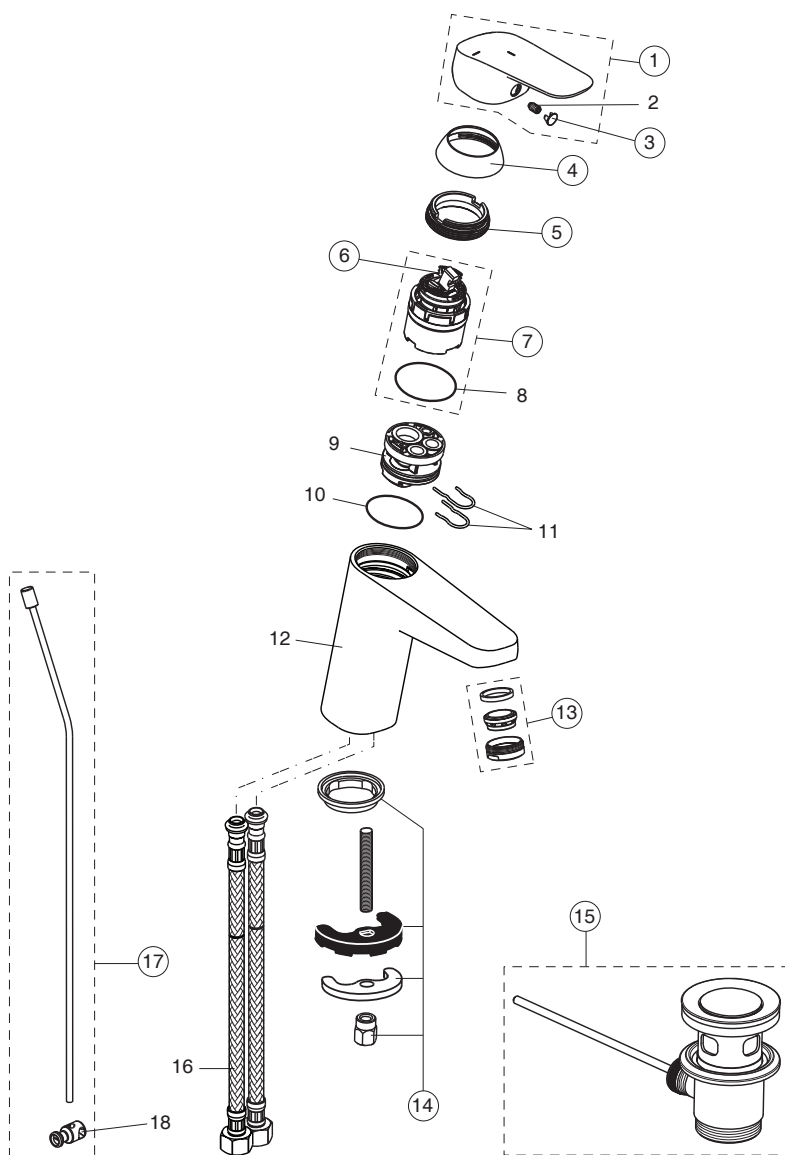

Rubinetteria
Base

B5113AA
Miscelatore lavabo con Bluestart

pos.	Descrizione	Codici
1	Maniglia	B961378AA
3	Tappo di copertura fissaggio maniglia	B960473AA
4	Cappuccio M38x1,5	B961373AA
5	Vite M41x1,5 / M38x1,5	B961374NU
6	Limitatore di temperatura	A861181NU

pos.	Descrizione	Codici
7	Cartuccia Click Ø38 mm	A861156NU
13	Aeratore M24x1-A, 5 l/min	B961383AA
14	Kit di fissaggio	B960432NU
15	Piletta completa	A963990AA
17	Astina del saltarello completa	B961384AA