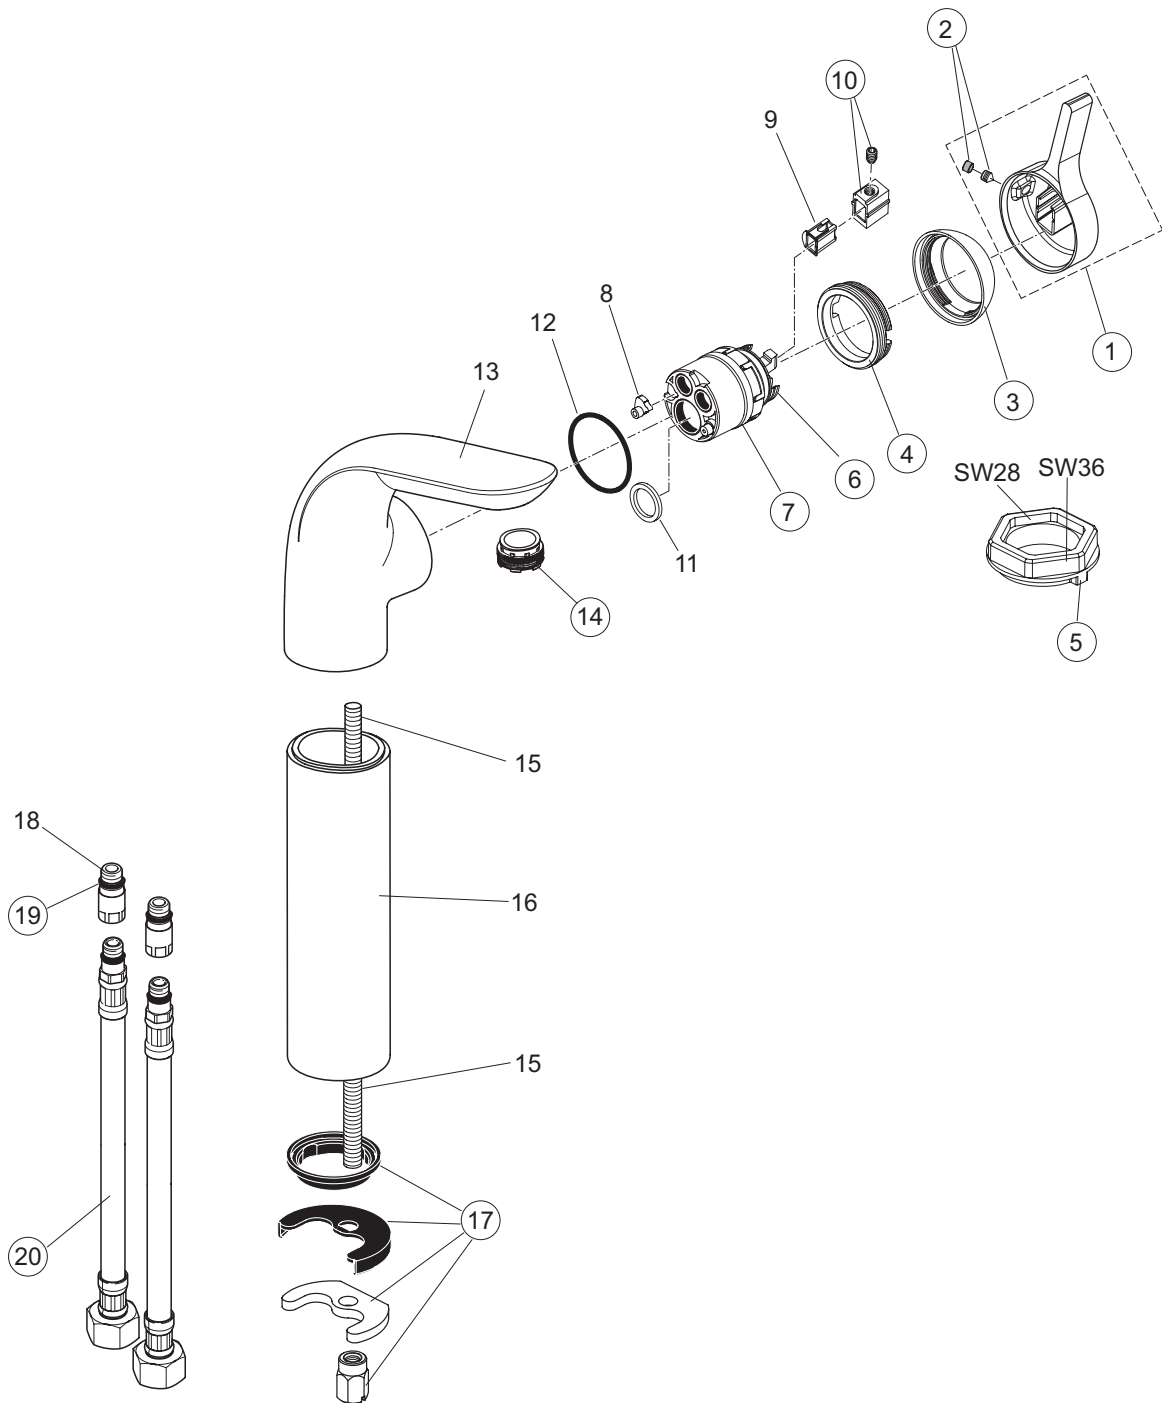

Rubinetteria
Melange

A4266AA
Miscelatore lavabo da appoggio su piano

Versione in produzione da maggio 2018

pos.	Descrizione	Codici
1	Leva	A861316AA
2	Grano M5x5 DIN916 per fissaggio maniglia	A962041NU
3	Cappuccio copricartuccia	A961373NU
4	Vite M41x1,5 / M38x1,5	B961374NU
5	Chiave per vite pos. 4	B960650NU
6	Limitatore temperatura	A861181NU
7	Cartuccia Ø38 mm + pos. 5 + 8	A861156NU

pos.	Descrizione	Codici
10	Adattatore maniglia + vite	A861317NU
14	Aeratore M24x1	A962058NU
	Chiave rompigitto	A960196NU
17	Kit di fissaggio	A960001NU
19	O-Ring Ø9,25x1,78	A963395NU
20	Tubo flessibile M10x1 / G3/8 A963685NU	A963685NU
	Tubo flessibile M12x1 / G3/8	A962276NU