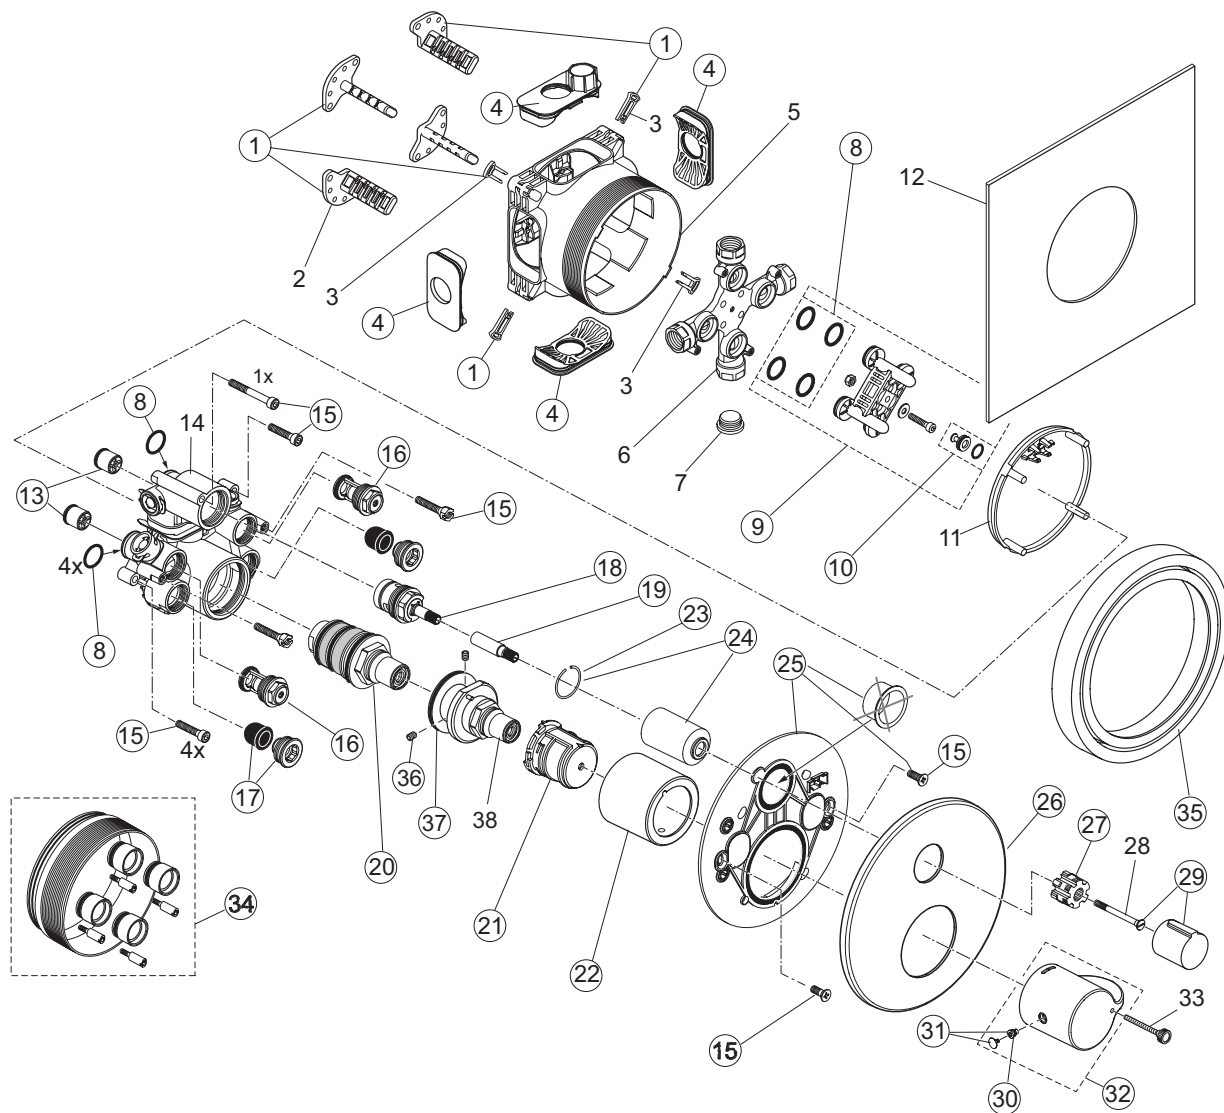

Rubinetteria

Ceraplus 2

A6868AA

Miscelatore termostatico incasso doccia

pos.	Descrizione	Codici
1	Kit di installazione completo + pos. 3	A96331NU
4	Guarnizioni laterali	A963132NU
8	O-Ring Ø17x2,5 mm	A963143NU
9	Kit completo corpo A1000NU	A963146NU
10	Attacco con O-Ring Ø12x1,5 mm	A963147NU
13	Valvola di ritegno	A962594NU
15	Set completo vite kit 2 / Easy Box	A960890NU
16	Valvola stop	A860904NU
17	Dispositivo antirumore	A960891NU
18	Componente G3/4 -90° per kit 2 Easy Box	A960898NU
19	Adattatore maniglia kit 2 Easy Box	A960899NU
20	Cartuccia termostatica G3/4	A963564NU
21	Limitatore temperatura	A961889NU
22	Cappuccio limitatore temperatura	A962391AA

pos.	Descrizione	Codici
23	O-Ring Snap	A962368NU
24	Cappuccio per controllo portata	A860906AA
25	Supporto piastra	A860897NU
26	Piastra incasso doccia	A861208AA
27	Inserto maniglia	A961659NU
29	Manopola controllo portata	A962388AA
30	Vite M5x41,5	A961095NU
31	Tappo + vite	A962149AA
32	Manopola controllo temperatura	A861195AA
34	Kit prolunga 20 mm	A960704NU
34	Kit prolunga 40 mm	A962476NU
35	Cornice di compensazione	A6677AA
36	Grano M5x8 fissaggio maniglia	B964695NU
37	O-Ring Ø45x2 mm	A961743NU