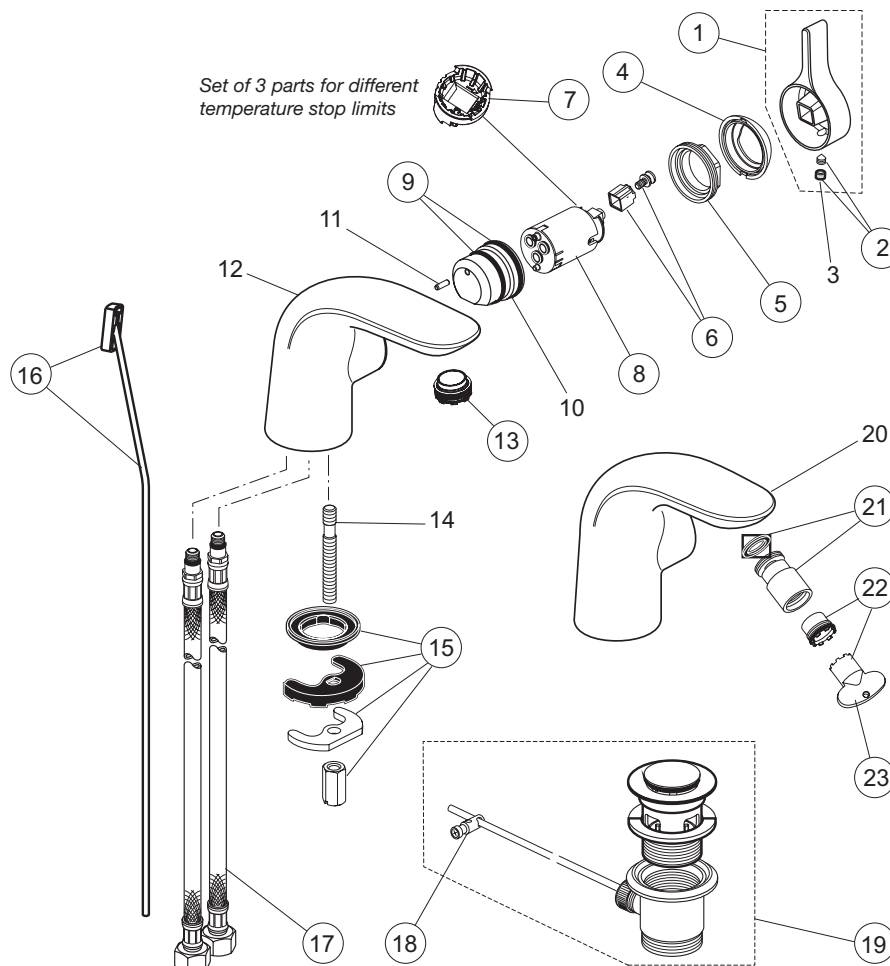

Rubinetteria
Melange

A6117AA
Miscelatore (piccolo) lavabo

pos.	Descrizione	Codici
1	Leva	F960974AA
2	Grano M5x5 DIN916 per fissaggio maniglia	A962041NU
4	Cappuccio copri cartuccia	F960975AA
5	Ghiera M36x1	B961087NU
6	Inserto per maniglia e vite	B961086NU
7	Hot water limiter - 3 parts	B961088NU
8	Cartuccia completa K-28A	F960855NU
9	O-Ring Ø28,3x1,78	A961667NU
13	Aeratore Neoperl M21,5x1 PCA 5m/min	B960889NU

pos.	Descrizione	Codici
15	Kit di fissaggio	A964520NU
16	Asta saltarello	F960976AA
17	Tubo flessibile M8x1 / G3/8	A962370NU
18	Morsetto	A963404NU
19	Piletta completa	A961230AA
21	Attacco a snodo M18x1 completo	A962385AA
22	Aeratore M18x1	A962708NU
23	Chiave rompigitto	A960196NU