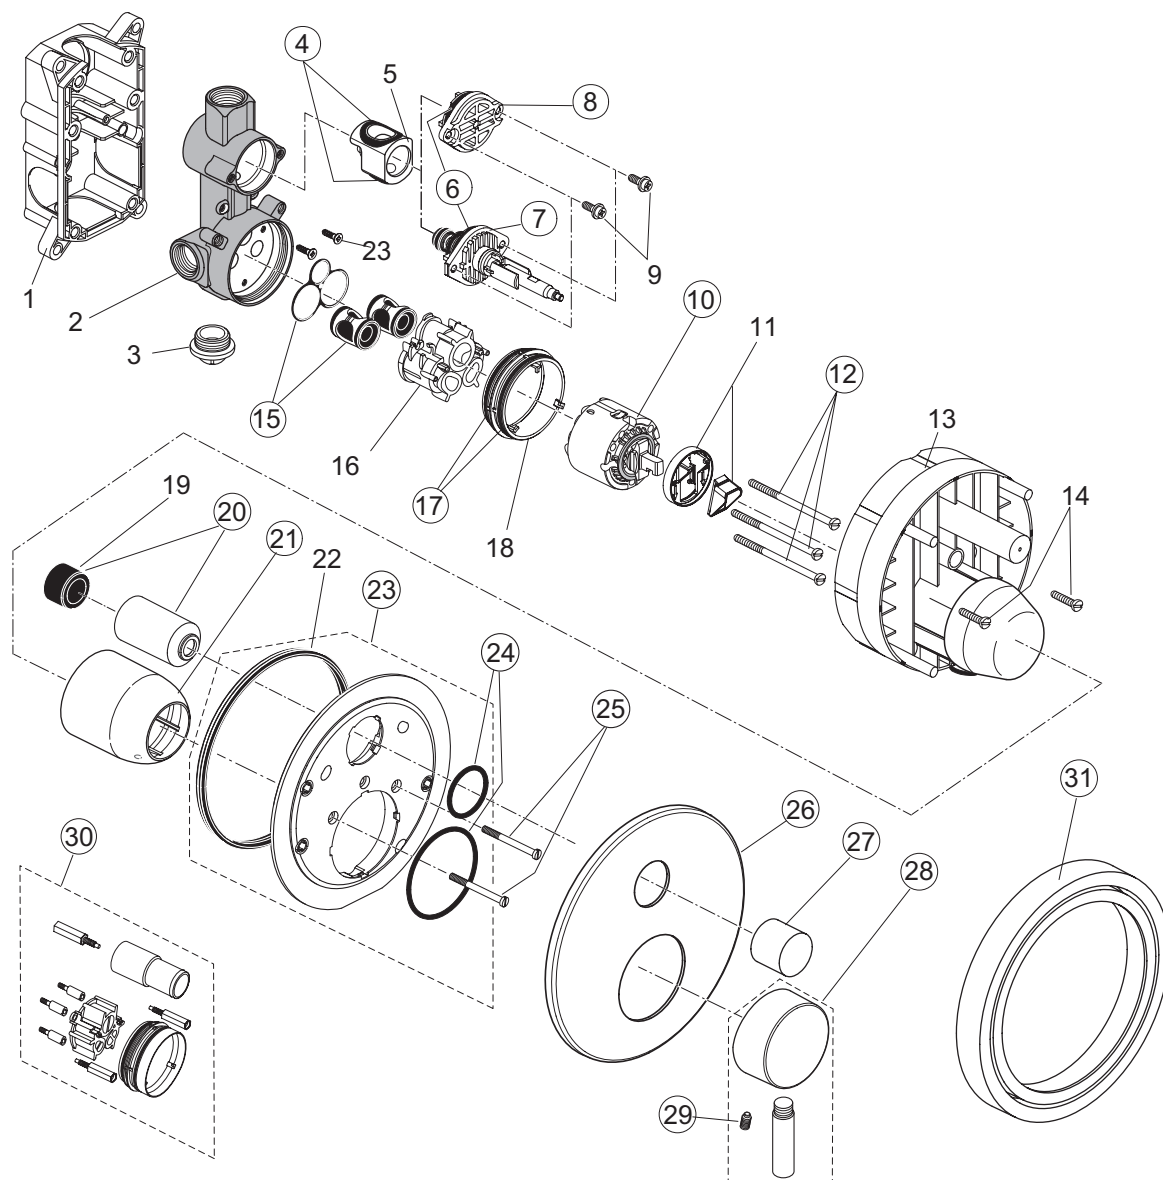

pos.	Descrizione	Codici
4	Set O-Ring	A963523NU
6	O-Ring Ø28,3x1,78 mm	A963925NU
7	Deviatore completo	A963952NU
8	Tappo chiusura deviatore + pos. 9	A963949NU
10	Cartuccia Ø47 mm	A960500NU
12	Vite cilindrica M4x69	A963783NU
15	Set dispositivo antirumore	A963954NU
17	O-Ring Ø47,3x1,78 mm	A963526NU
20	Cappuccio per deviatore	A860902AA
21	Cappuccio	A963571AA
23	Tenuta rosone incasso universale	A860899NU

pos.	Descrizione	Codici
24	Set O-Ring	A961649NU
25	Vite cilindrica M4x39	A963176NU
26	Piastra incasso d (A6671AA)	A860946AA
	Piastra incasso v/d (A6672AA)	A860945AA
27	Deviatore	A860989AA
28	Maniglia	A962397AA
29	Vite M5x10 DIN915	A963309NU
30	Prolunga per incassi v/d 20 mm	A6680AA
	Prolunga per incassi d 20 mm	A6679AA
31	Cornice di compensazione per piastra tonda	A6677AA