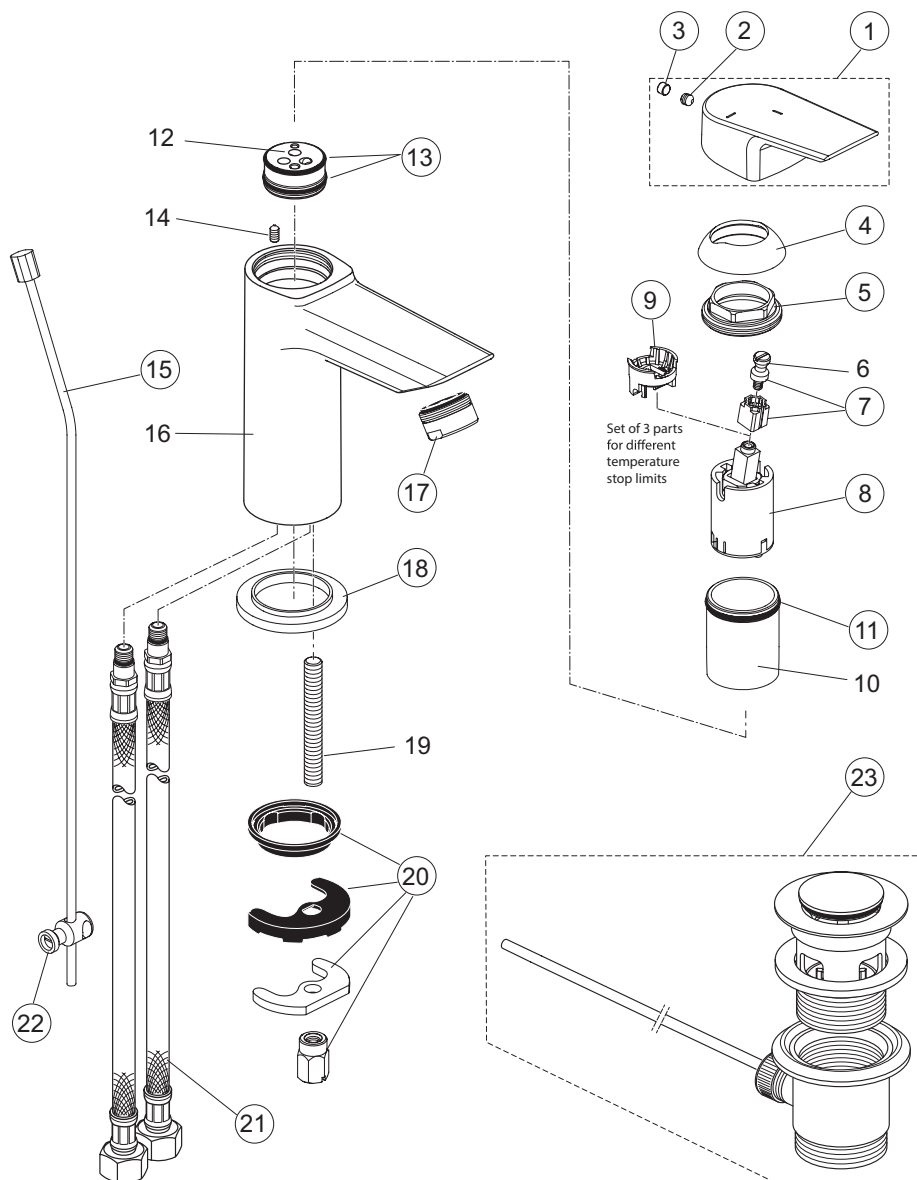

Rubinetteria
Ceramix

A6543AA
Miscelatore lavabo con sistema Bluestart

pos.	Descrizione	Codici
1	Maniglia	A861023AA
2	Grano M5x6	A860603NU
3	Tappo di copertura fissaggio maniglia	A963751NU
4	Cappuccio	F960975AA
5	Ghiera di fissaggio M36x1	B961087NU
7	Adattatore maniglia e vite	A860892NU
8	Cartuccia Ø28 mm Kerox con vite	F960855NU
9	Limitatore di temperatura	B961088NU
11	O-Ring Ø28x2 mm	A963299NU

pos.	Descrizione	Codici
13	O-Ring Ø26,7x1,78 mm	A962825NU
15	Astina saltarello completa	B961119AA
17	Aeratore M24x1 - 5 l/min	B960754AA
18	Base fissaggio	B960712AA
20	Set fissaggio	A964520NU
21	Tubi flessibili M10x1 - G3/8 - 500 mm	A962005NU
22	Morsetto per astina saltarello	A961172NU
23	Piletta completa	A962991AA