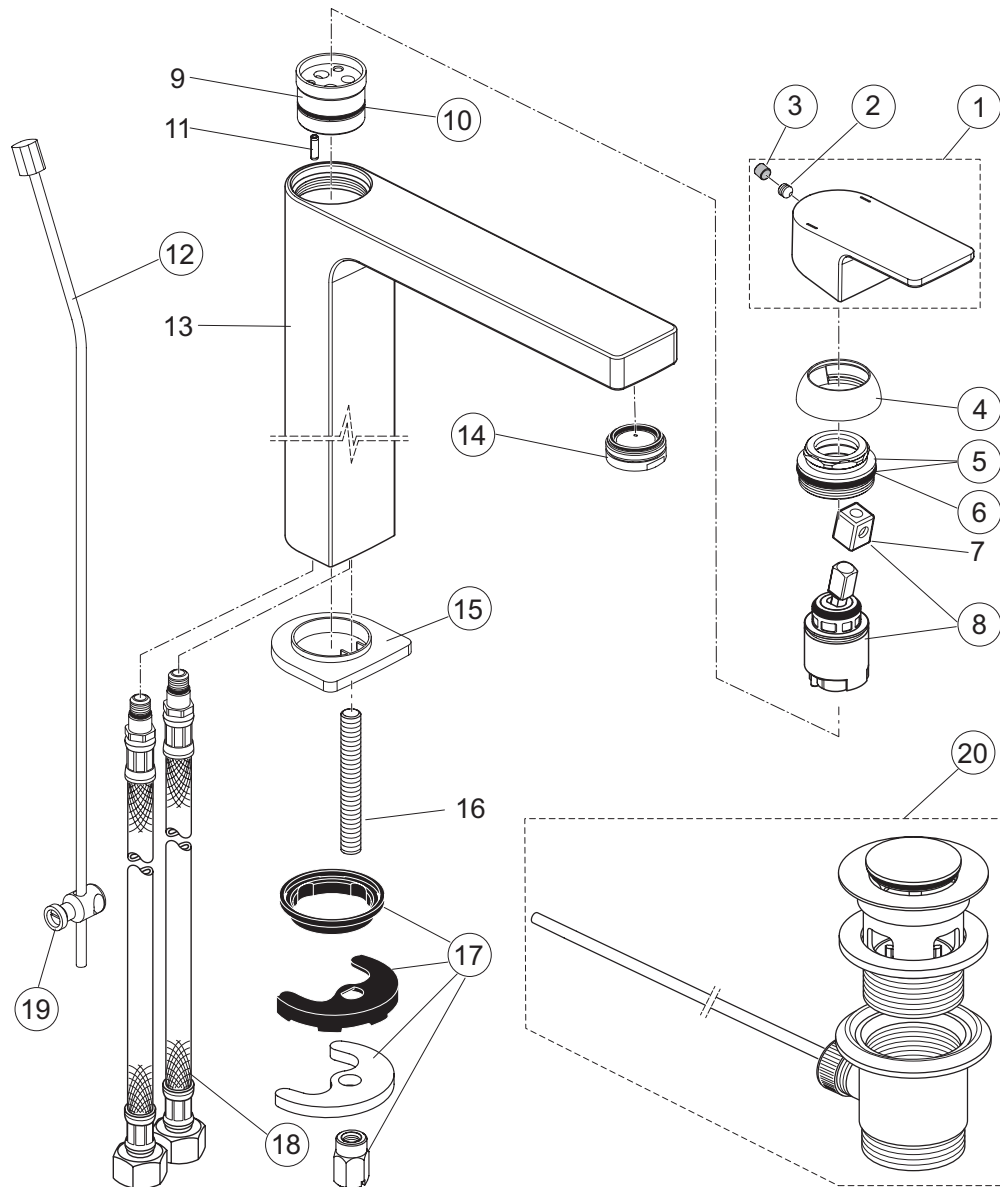

Rubinetteria

Edge

A7112AA - A7114AA

Miscelatore da appoggio su piano con e senza asta di comando

pos.	Descrizione	Codici
1	Maniglia + pos. 7	A861294AA
2	Grano M5x5 DIN916 fissaggio maniglia	A962041NU
3	Tappo di copertura fissaggio maniglia	A861223NU
4	Cappuccio	A861224AA
5	Ghiera M30x1 + pos. 6	A861225NU
6	O-Ring Ø28x2 mm	A963299NU
8	Cartuccia Kerox Ø25 mm + pos. 7	A861226NU
10	O-Ring Ø23,52x1,78 mm	A961855NU

pos.	Descrizione	Codici
12	Astina saltarello completa + pos. 19	B961119AA
14	Aeratore M24x1 - 5 l/min	B961383AA
15	Piastra	A861295AA
17	Set fissaggio	A964520NU
18	Tubi flessibili M8x1 - G3/8 - 620 mm	B960364NU
19	Morsetto per astina saltarello	A961172NU
20	Piletta completa	B960853AA