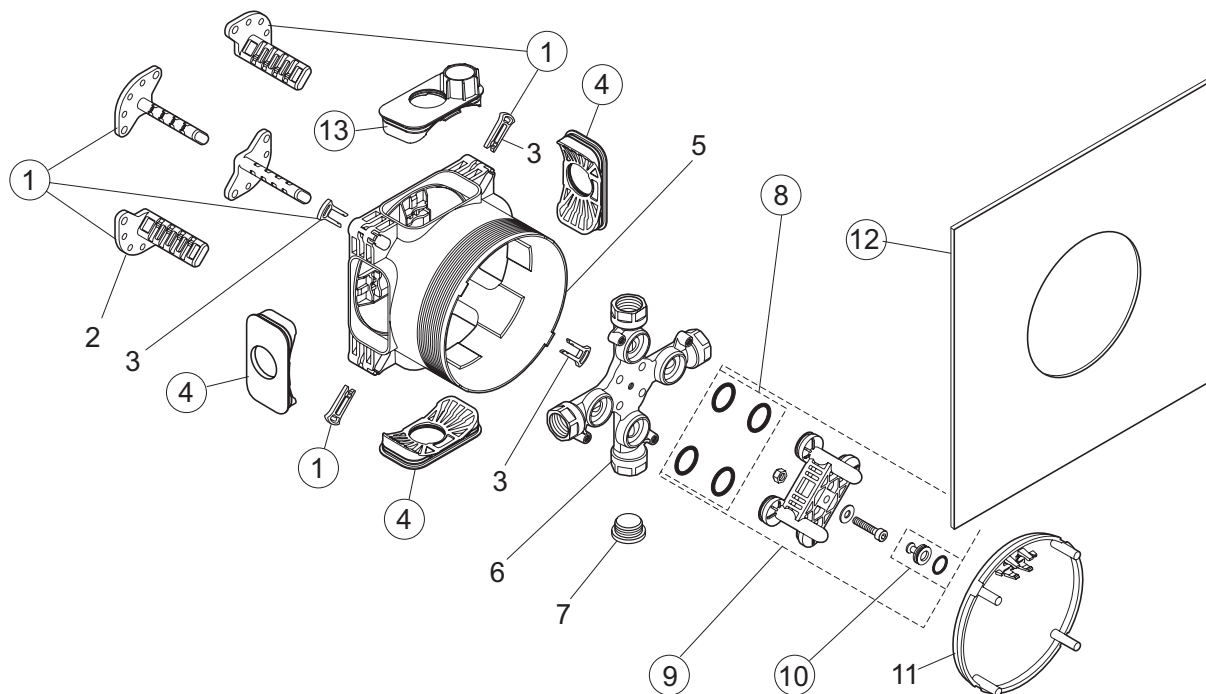

Rubinetteria

Melange

A1000NU

Corpo ad incasso per miscelatori termostatici

pos.	Descrizione	Codici
1	Kit installazione	A963131NU
4	Componenti laterali incasso	A963132NU
8	O-Ring Ø17x2,5 mm	A963143NU
9	Kit completo corpo A1000NU	A963146NU

pos.	Descrizione	Codici
10	Attacco con O-Ring Ø12x1,5 mm	A963147NU
12	Piastra	A861328NU
13	Cornice compensazione	A960705AA