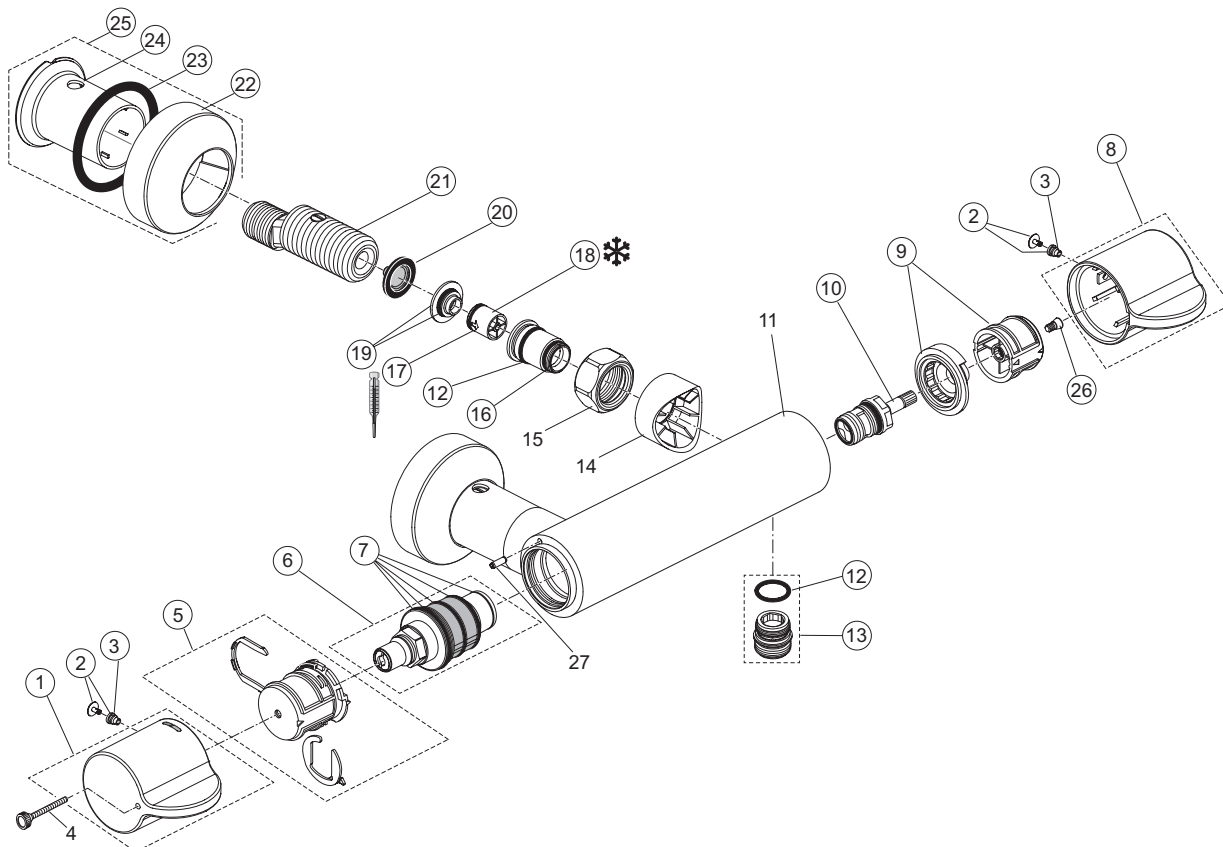

Rubinetteria
Ceraplus 2

A6870AA
Miscelatore termostatico esterno doccia

pos.	Descrizione	Codici
1	Manopola controllo temperatura	A861195AA
2	Tappo con vite	A962149AA
5	Regolatore di temperatura	A963427NU
6	Cartuccia termostatica	A962229NU
7	O-Ring e viti per cartuccia	A962230NU
8	Manopola controllo portata	A861196AA
9	Inserto maniglia completo	A963432NU
10	Cartuccia G1/2 90°	A963033NU
12	O-Ring Ø17x2 mm	A961810NU
13	Nipples aggancio flessibile 1/2"	A963651NU
16	O-Ring Ø14x1,78 mm	A962605NU

pos.	Descrizione	Codici
17	Valvola di ritegno (acqua calda)	F960942NU
18	Valvola di ritegno (acqua fredda)	N042977NU
19	O-Ring isolanti	A861197NU
20	Filtro	A962595NU
21	Connettore ad S On/Off	B960607AT
22	Cappuccio esterno	A960599AA
23	O-Ring Ø53,5x5 mm	A963840NU
24	Cappuccio interno	A961 927AA
25	Cappuccio completo	B960575AA
26	Vite M4	A961337NU