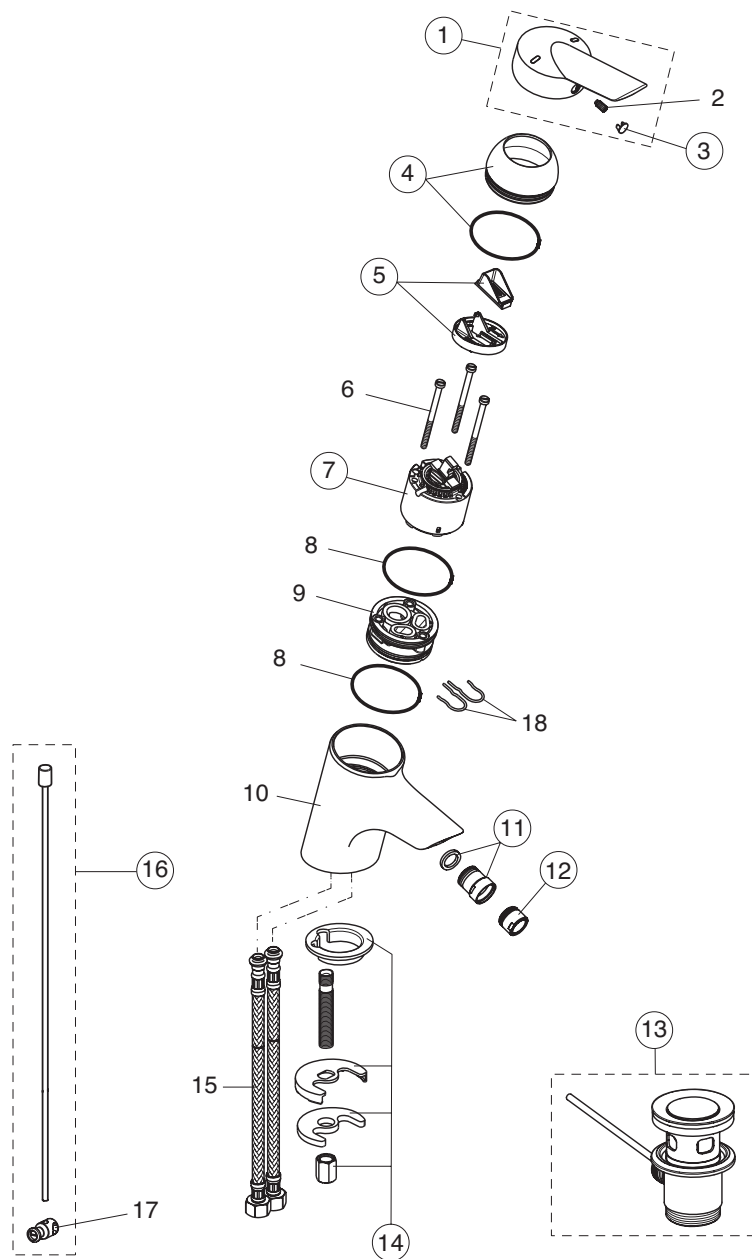

Rubinetteria
Ceraplus

B8206AA
Miscelatore progressivo bidet

pos.	Descrizione	Codici
1	Maniglia	B960684AA
3	Tappo coprivite	B960473AA
4	Cappuccio	B960276AA
5	Kit EKO per cartuccia Click	A860700NU
7	Cartuccia Ø47 mm	A960500NU

pos.	Descrizione	Codici
11	Attacco a snodo per Neoperl M18x1	A960019A
12	Aeratore M18x1	B960508AA
13	Piletta completa	A962991AA
14	Kit fissaggio e guarnizione	B960187NU
16	Astina saltarello	B964885AA