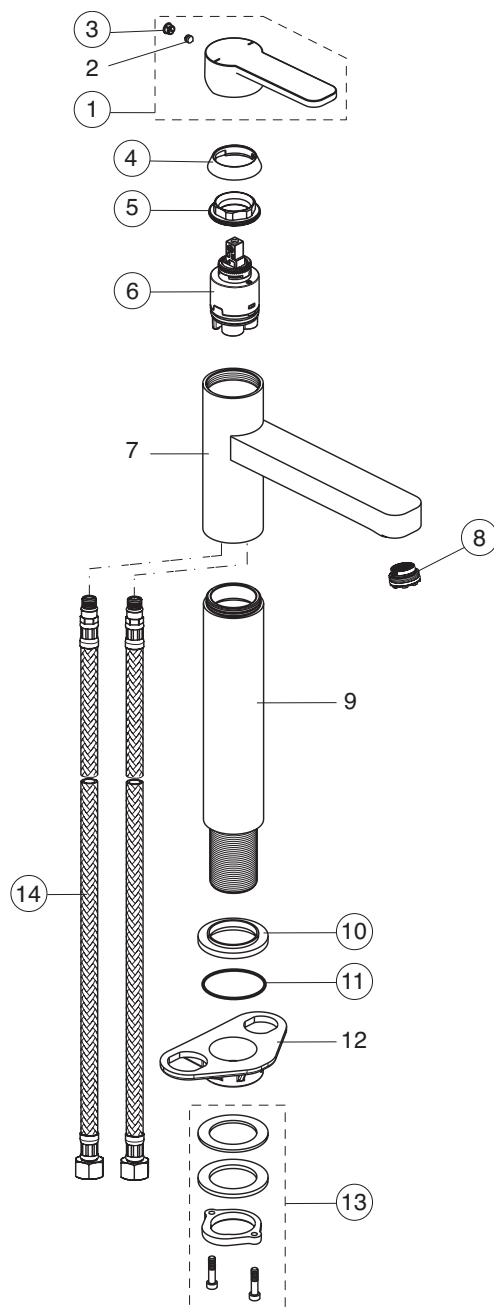

pos.	Descrizione	Codici
1	Maniglia	B961037AA
3	Tappo di copertura fissaggio maniglia	A961157AA
4	Cappuccio	B961473AA
5	Ghiera M38x1	B961569NU
6	Cartuccia Ø35 mm	B961479NU

pos.	Descrizione	Codici
8	Aeratore Neoperl M21,5x1 - 5 l/min	B960889NU
10	Base fissaggio	B960712AA
11	O-Ring Ø37,77x2,62 mm	A962574NU
13	Gruppo di connessione per miscelatore	B960255NU
14	Flessibile G3/8I M10x1A Ø6,2 / Ø14 - 700 mm	A960482NU