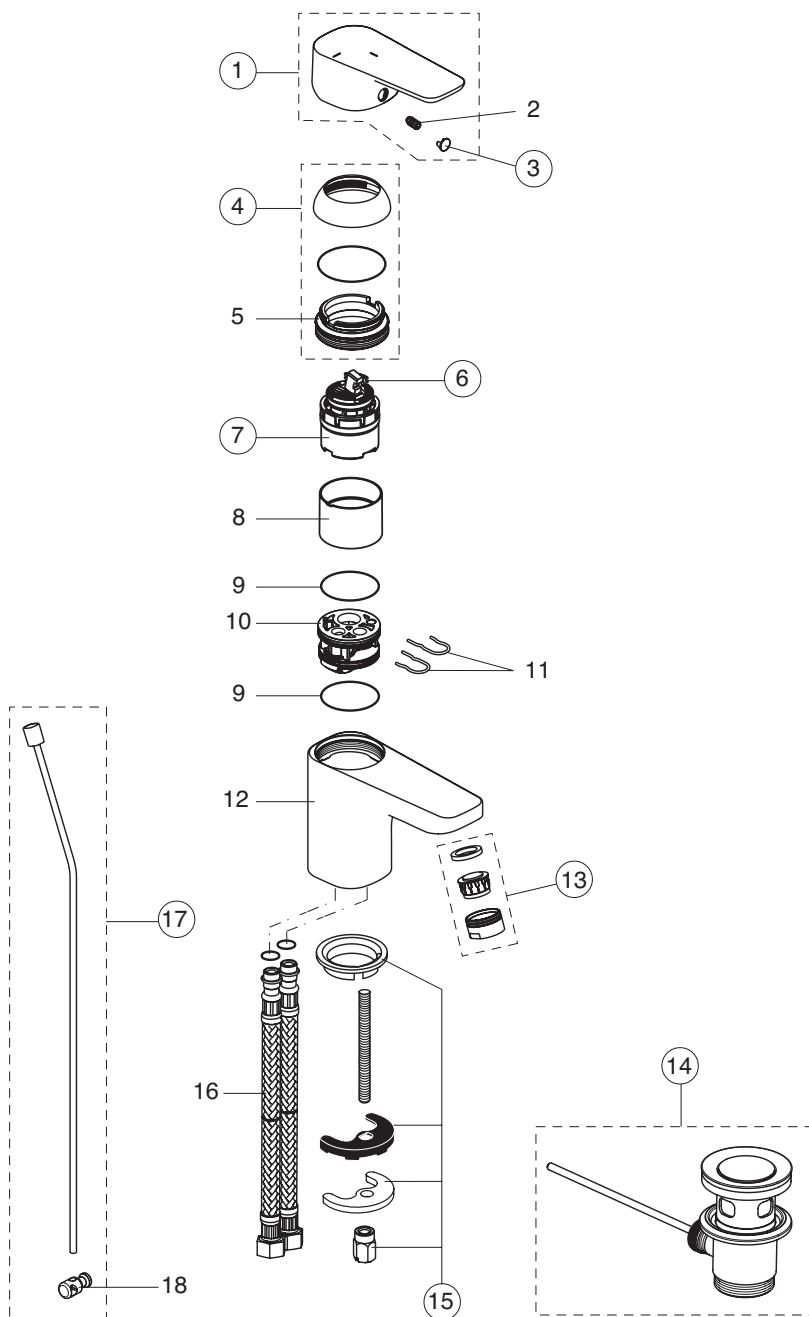

Rubinetteria

Ceraplan III

B0767AA

Miscelatore lavabo con sistema Bluestart

pos.	Descrizione	Codici
1	Maniglia D/40	B961117AA
3	Tappo di copertura fissaggio maniglia	B960473AA
4	Cappuccio D40 M41x1,5 + vite M41x1,5/M46x1,5	B961113AA
6	Limitatore di temperatura	A861181NU

pos.	Descrizione	Codici
7	Cartuccia Click Ø38 mm	B961491NU
13	Aeratore M24x1-A	A960321AA
14	Piletta completa	A962991AA
15	Set fissaggio	B960608NU
16	Astina saltarello completa	B961119AA