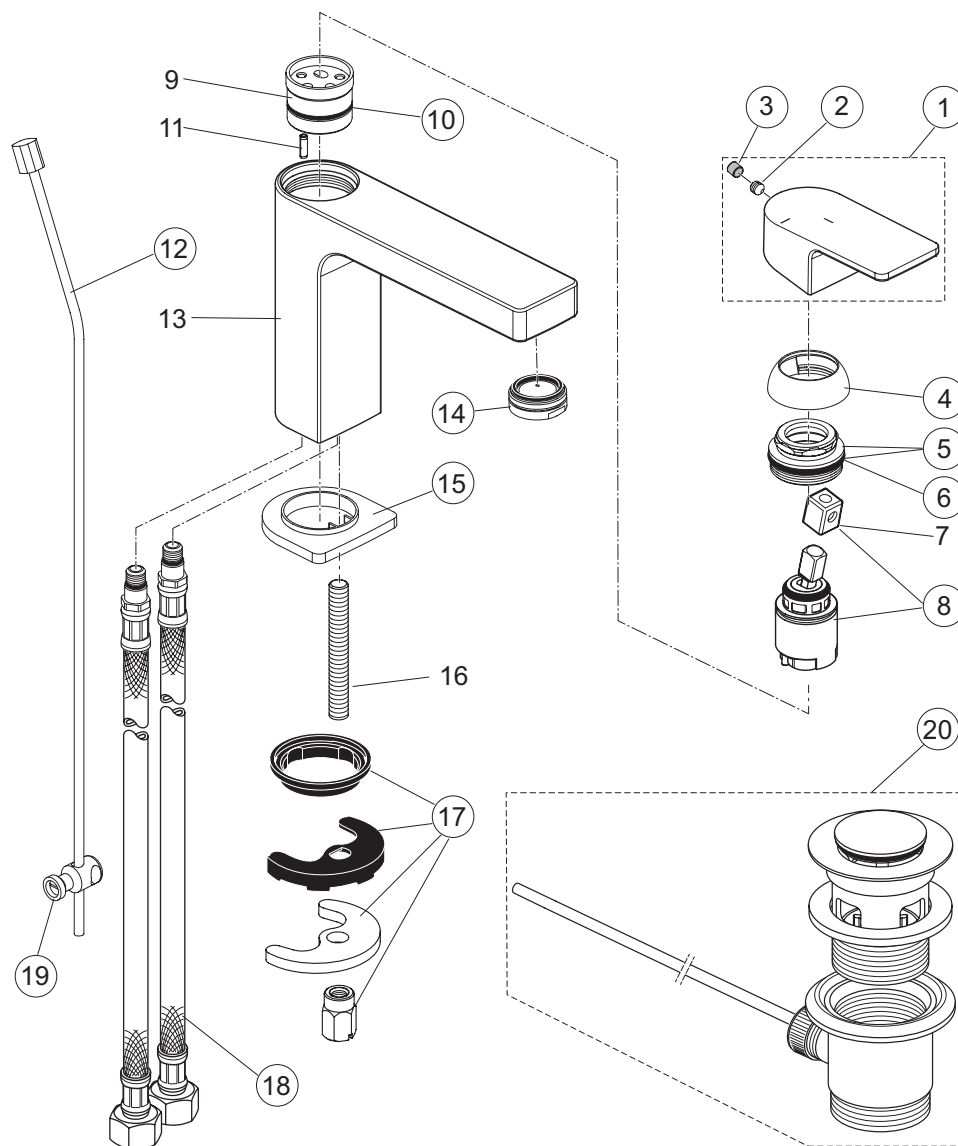

pos.	Descrizione	Codici
1	Maniglia + pos. 7	A861308AA
2	Grano M5x5 DIN916 fissaggio maniglia	A962041NU
3	Tappo di copertura fissaggio maniglia	A861223NU
4	Cappuccio	A861224AA
5	Ghiera M30x1 + pos. 6	A861225NU
6	O-Ring Ø28x2 mm	A963299NU
8	Cartuccia Kerox Ø25 mm + pos. 7	A861226NU
10	O-Ring Ø23,52x1,78 mm	A961855NU

pos.	Descrizione	Codici
12	Astina saltarello completa + pos. 19	B961119AA
14	Aeratore M24x1 - 5 l/min	B961383AA
15	Piastra	A861295AA
17	Set fissaggio	A964520NU
18	Tubi flessibili M8x1 - G3/8 - 620 mm	B960364NU
19	Morsetto per astina saltarello	A961172NU
20	Piletta completa	B960853AA