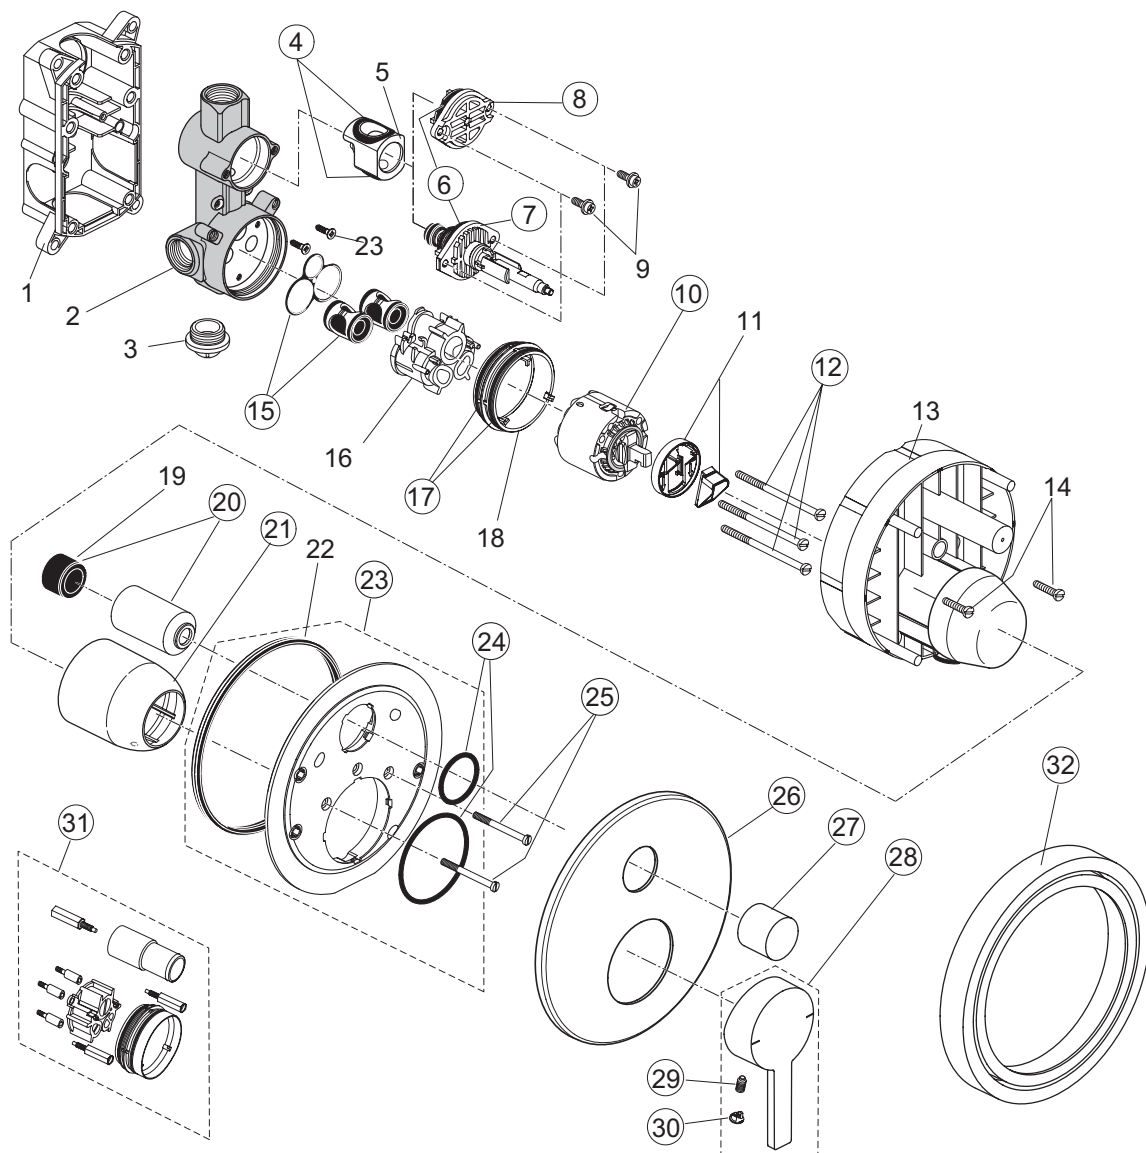

Rubinetteria

Neon

A6663AA - A6664AA

Miscelatore incasso doccia e vasca/doccia

pos.	Descrizione	Codici
4	Set O-Ring	A963523NU
6	O-Ring Ø28,3x1,78 mm	A963925NU
7	Deviatore completo	A963952NU
8	Tappo chiusura deviatore + pos. 9	A963949NU
10	Cartuccia Ø47 mm	A960500NU
12	Vite cilindrica M4x69	A963783NU
15	Set dispositivo antirumore	A963954NU
17	O-Ring Ø47,3x1,78 mm	A963526NU
20	Cappuccio per deviatore	A860902AA
21	Cappuccio	A963571AA
23	Tenuta rosone incasso universale	A860899NU

pos.	Descrizione	Codici
24	Set O-Ring	A961649NU
25	Vite cilindrica M4x39	A963176NU
26	Piastra incasso doccia (A6663AA)	A861096AA
	Piastra incasso vasca/doccia (A6664AA)	A861097AA
27	Deviatore	A860989AA
28	Maniglia	A960753AA
29	Vite M5x10 DIN915	A963309NU
30	Tappo di copertura fissaggio maniglia	B960473AA
31	Prolunga per incassi 20 mm v/d	A6680AA
	Prolunga per incassi 20 mm v	A6679AA
32	Cornice di compensazione per piastra tonda	A6677AA