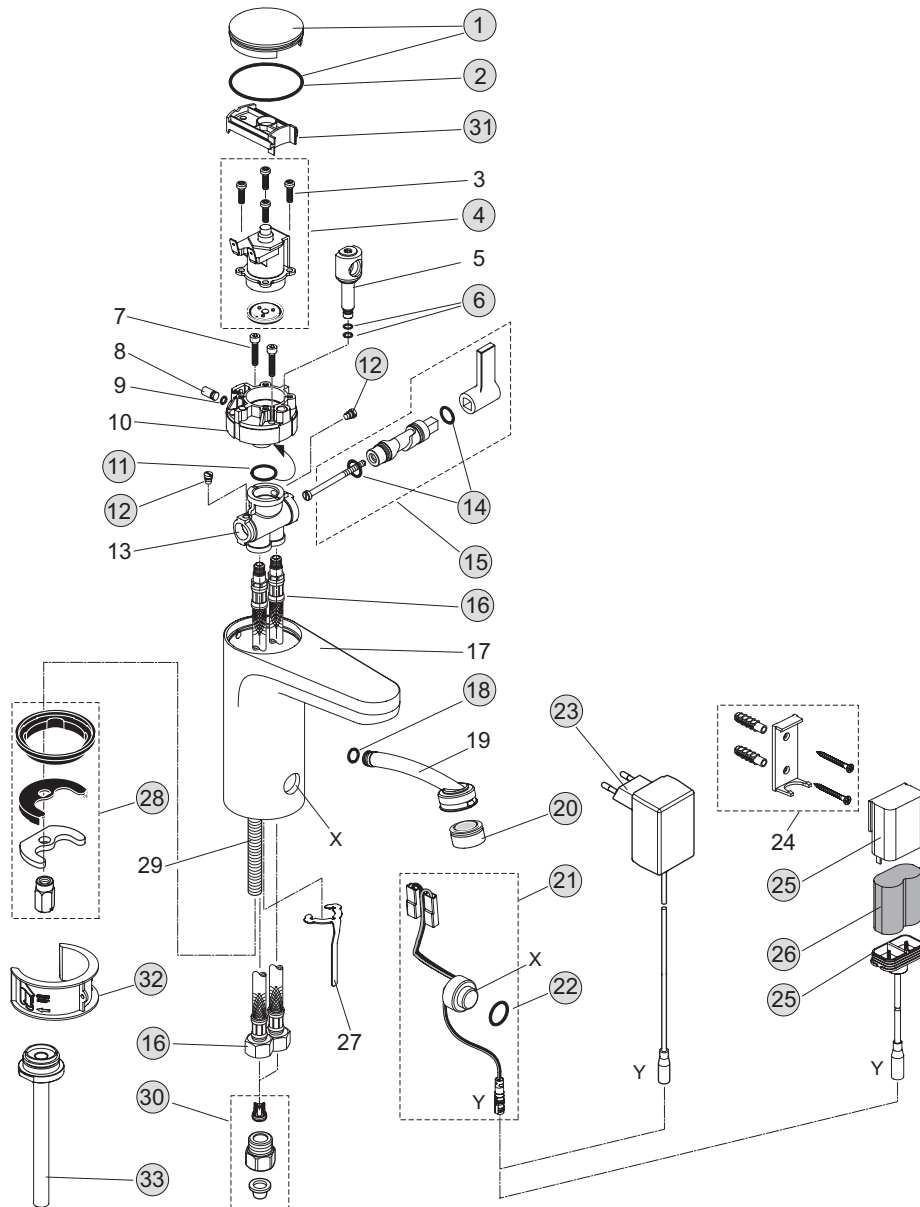

Rubinetteria
Ceraplus

A6145AA - A6146AA
Miscelatore elettronico lavabo a bocca alta

pos.	Descrizione	Codici
1	Cover con O-Ring	F961027AA
2	O-Ring Ø50,52x1,78 mm	A962639NU
4	Valvola magnetica + pos. 3	F961028NU
6	O-Ring Ø5x1 mm + pos. 9	F961029NU
11	O-Ring Ø14x1,78 mm	A962605NU
12	Vite M5 fissaggio bocca erogaz	A961183NU
14	O-Ring Ø11x1,5 mm	A962218NU
15	Regolatore temperatura	A961119NU
16	Flessibile M10x1x445	A860794NU
18	O-Ring Ø8x1,5 mm	A961118NU
20	Aeratore M24x1	F961082AA
21	Sensore completo + pos. 17	F961031NU

pos.	Descrizione	Codici
22	O-Ring Ø15,6x1,78 mm	A961182NU
23	Trasformatore/Input 100-240V AC/50-60Hz Output 6,5V DC/0,92A	F961033NU
	Estensione 2 m	A960635NU
25	Contenitore batteria + pos. 23	F961038NU
26	Batteria 6V CR-P2	A960161NU
28	Kit fissaggio	A960001NU
30	Valvola di non ritorno G3/8 DW15	A962140AA
31	Supporto	F961084NU
32	Copertura sensore	F961083NU
33	Pipetta per disinfezione	F960965NU