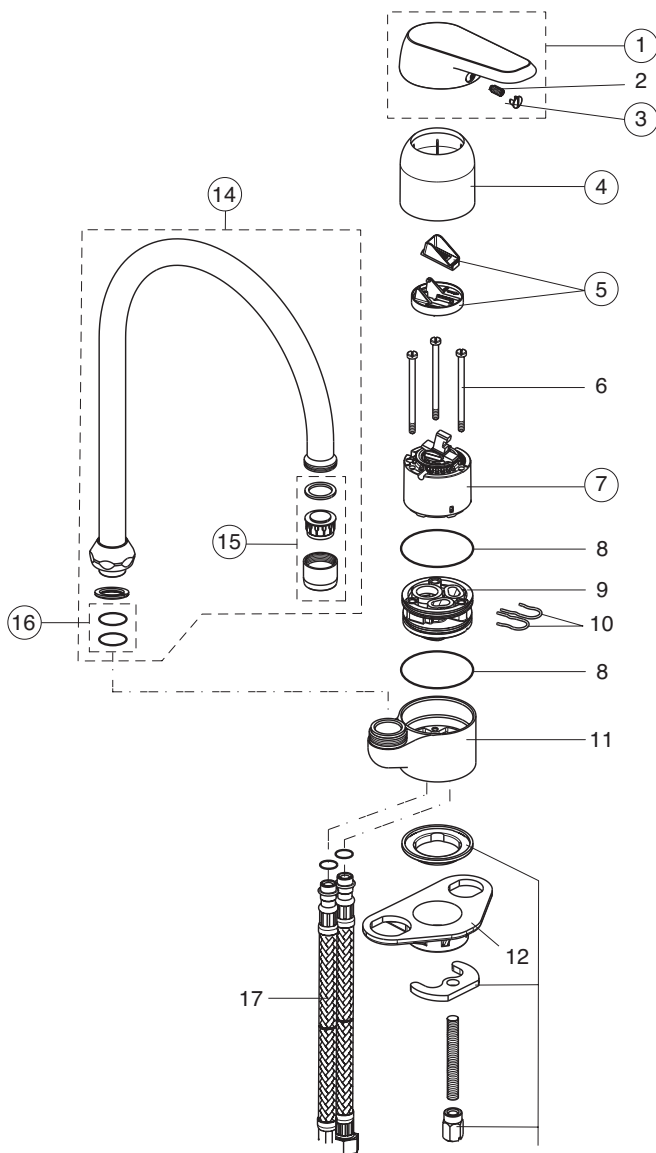

Rubinetteria

Ceraplan III

B0893AA
Miscelatore lavabo

pos.	Descrizione	Codici
1	Maniglia	B961023AA
3	Tappo copertura vite maniglia	A963054NU
4	Cappuccio	A964529AA
5	Kit EKO per cartuccia Click	A860700NU
7	Cartuccia Ø47 mm	A960500NU

pos.	Descrizione	Codici
13	Kit di fissaggio per lavello	B960232NU
14	Bocca tubolare R200 mm	A964530AA
15	Aeratore Neoperl M22x1	B964945AA
16	O-Ring Ø13x2,5 mm	A962728NU