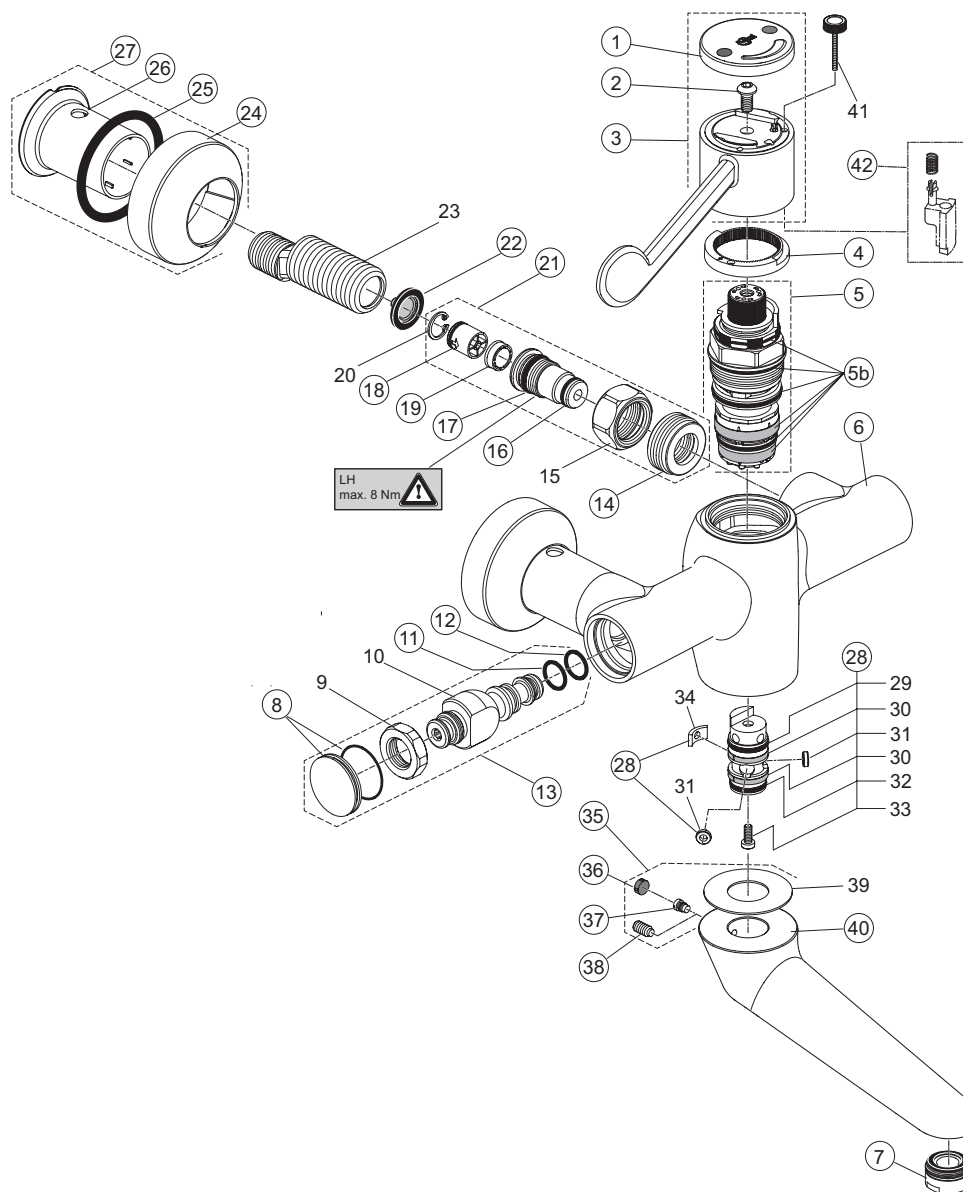

Rubinetteria

Ceraplus 2

A6702AA - A6703AA - A6704AA Miscelatore termostatico progressivo lavabo a parete

pos.	Descrizione	Codici
1	Copertura maniglia	A861120AA
2	Vite M6x12	A961950NU
3	Maniglia completa	A861121AA
4	Guarnizione	A861122NU
5	Cartuccia termostatica sequenziale	A861123NU
5b	Set guarnizioni cartuccia	A861166NU
7	Aeratore M24x1 + chiave	A963702AA
8	Tappo con O-Ring Ø30x2 mm	A861124AA
11	O-Ring Ø13x2 mm	A861101NU
12	O-Ring Ø11x2 mm	A960942NU
13	Set parti interne corpo miscelatore lato dx	A861125AA
14	Isolante	A861126NU
16	O-Ring Ø12,42x1,78 mm (2 pz.)	A961332NU
17	O-Ring Ø17x2 mm (2 pz.)	A961810NU
18	Valvola di ritegno	F960942NU
19	Limitatore di portata 5,0 l/min	A861127NU

pos.	Descrizione	Codici
21	Set parti interne corpo miscelatore lato sx	A861128NU
22	Filtro	A962595NU
24	Rosone	A960599AA
25	O-Ring Ø53,5x5 mm	A963840NU
26	Cappuccio interno	A961927AA
27	Rosone completo	B960575AA
28	Set guarnizioni per bocca erogazione	B960574NU
35	Kit fissaggio bocca erogazione	B960573NU
36	Gommino	B960583NU
37	Vite M5x5,5	A96183NU
38	Grano M5x8 fissaggio maniglia	A963309NU
40	Bocca erogazione da 150 mm	B960679AA
	Bocca erogazione da 200 mm	B960680AA
	Bocca erogazione da 250 mm	B960681AA
42	Strumento per la disinfezione	A861276NU