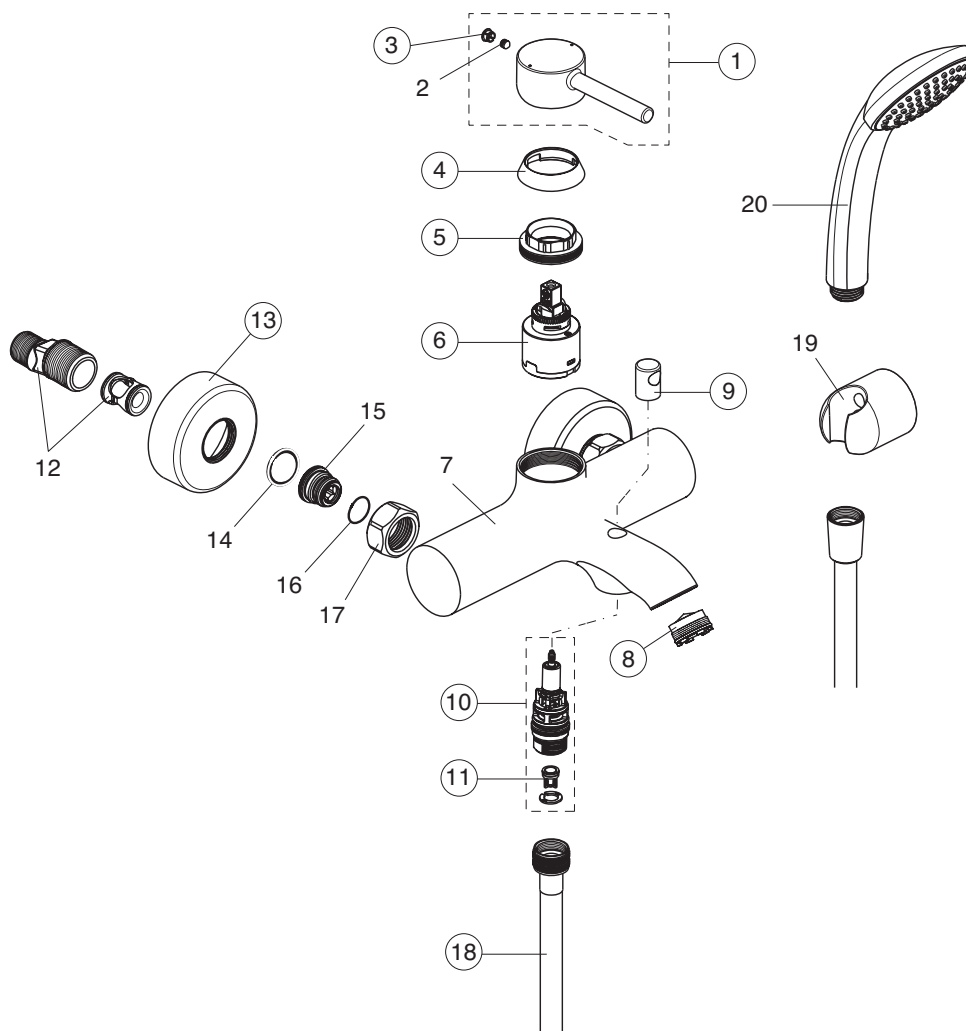

Rubinetteria
Ceraline

BC270AA
Miscelatore esterno vasca/doccia

pos.	Descrizione	Codici
1	Leva	B961520AA
3	Tappo per copertura vite maniglia	A961157AA
4	Cappuccio	B961473AA
5	Ghiera M38x1,5	B961474NU
6	Cartuccia Click Ø35 mm	B961478NU
8	Aeratore M21,5x1 5 l/min	B960381NU

pos.	Descrizione	Codici
9	Pomolo deviatore	B960486AA
10	Deviatore automatico	B960167AA
11	Valvola di ritegno	A960944NU
13	Piastra	B960242AA
18	Tubo flessibile 1500 mm	B960604AA