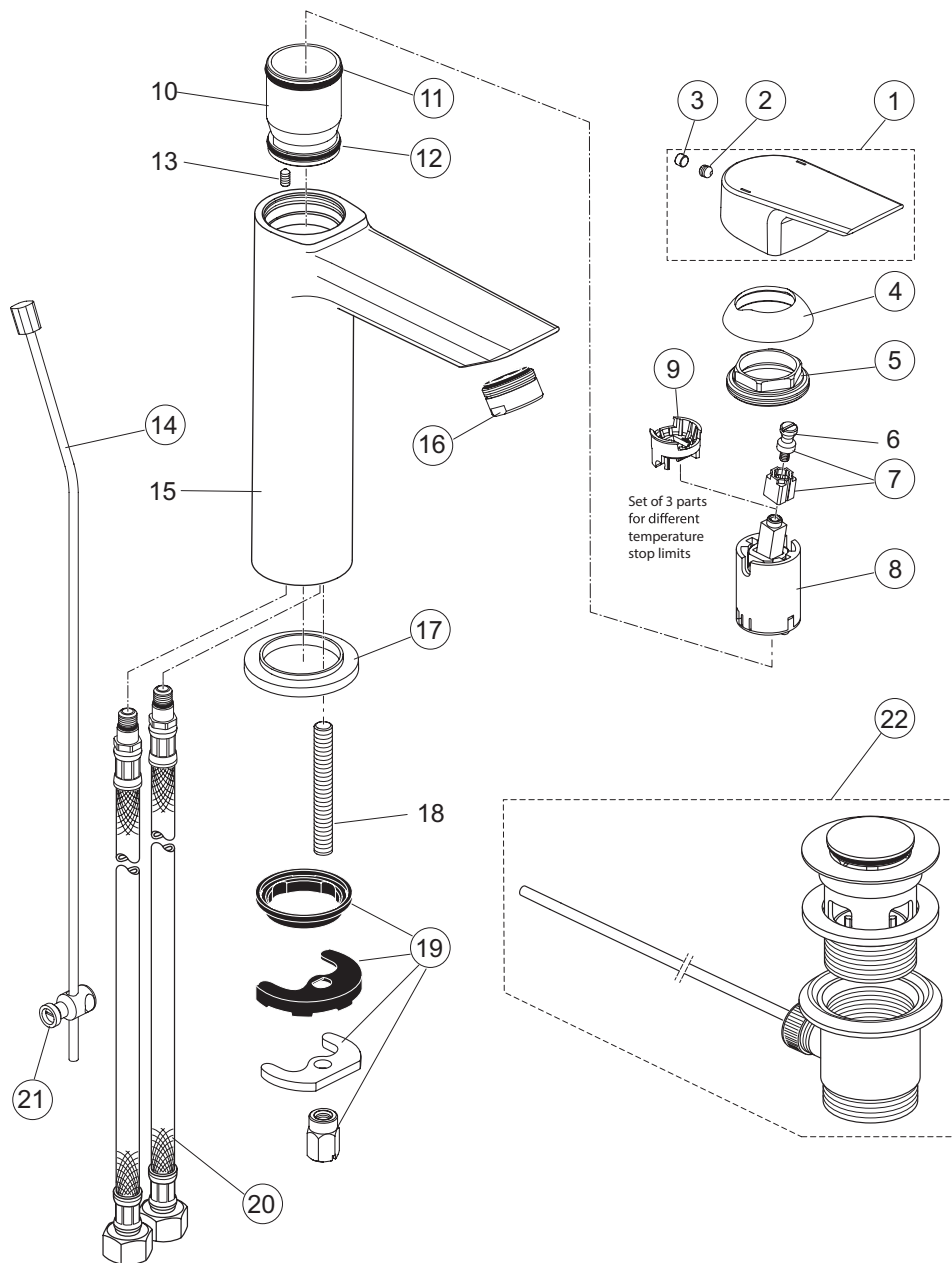

Rubinetteria
Ceramix

A6544AA
Miscelatore (grande) lavabo

pos.	Descrizione	Codici
1	Maniglia	A861018AA
2	Grano M5x6	A860603NU
3	Tappo di copertura fissaggio maniglia	A963751NU
4	Cappuccio	F960975AA
5	Ghiera di fissaggio M36x1	B961087NU
7	Adattatore maniglia e vite	A860892NU
8	Cartuccia Ø28 mm Kerox con vite	F960855NU
9	Limitatore di temperatura	B961088NU
11	O-Ring Ø28x2 mm	A963299NU

pos.	Descrizione	Codici
12	O-Ring Ø26,7x1,78 mm	A962825NU
14	Astina saltarello completa	B961119AA
16	Aeratore M24x1 - 5 l/min	B960754AA
17	Base fissaggio	B960712AA
19	Set fissaggio	A964520NU
20	Tubi flessibili M10x1 - G3/8 - 450 mm	A963685NU
21	Morsetto per astina saltarello	A961172NU
22	Piletta completa	A962991AA