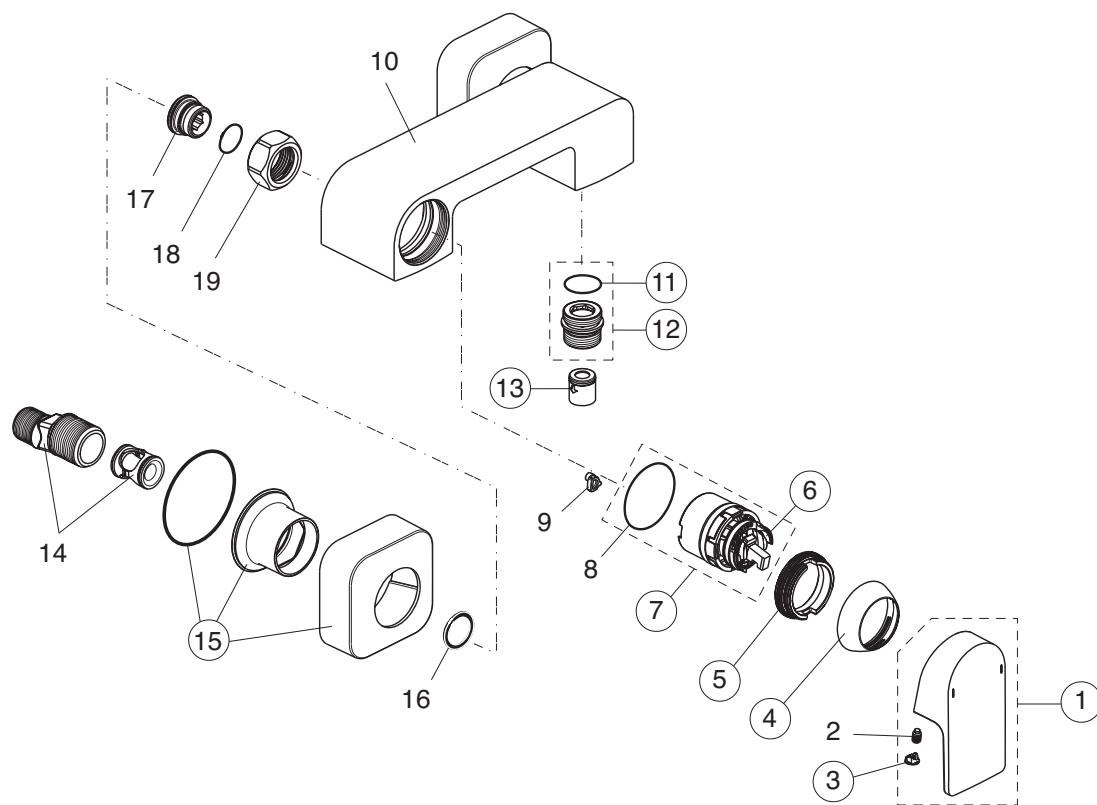

Rubinetteria
Edge

A7120AA
Miscelatore esterno doccia

pos.	Descrizione	Codici
1	Maniglia	B961531AA
3	Tappo di copertura fissaggio maniglia	B960473AA
4	Cappuccio	B961373AA
5	Vite M41x1,5 / M38x1,5	B961374NU
6	Limitatore di temperatura	A861181NU

pos.	Descrizione	Codici
7	Cartuccia Ø38 mm	A861156NU
11	O-Ring Ø18,2x1,7 mm	A961640NU
12	Nipple M22x1 - G1/2	B964675AA
13	Valvola di ritegno	B961346NU
15	Piastra completa	F960877AA