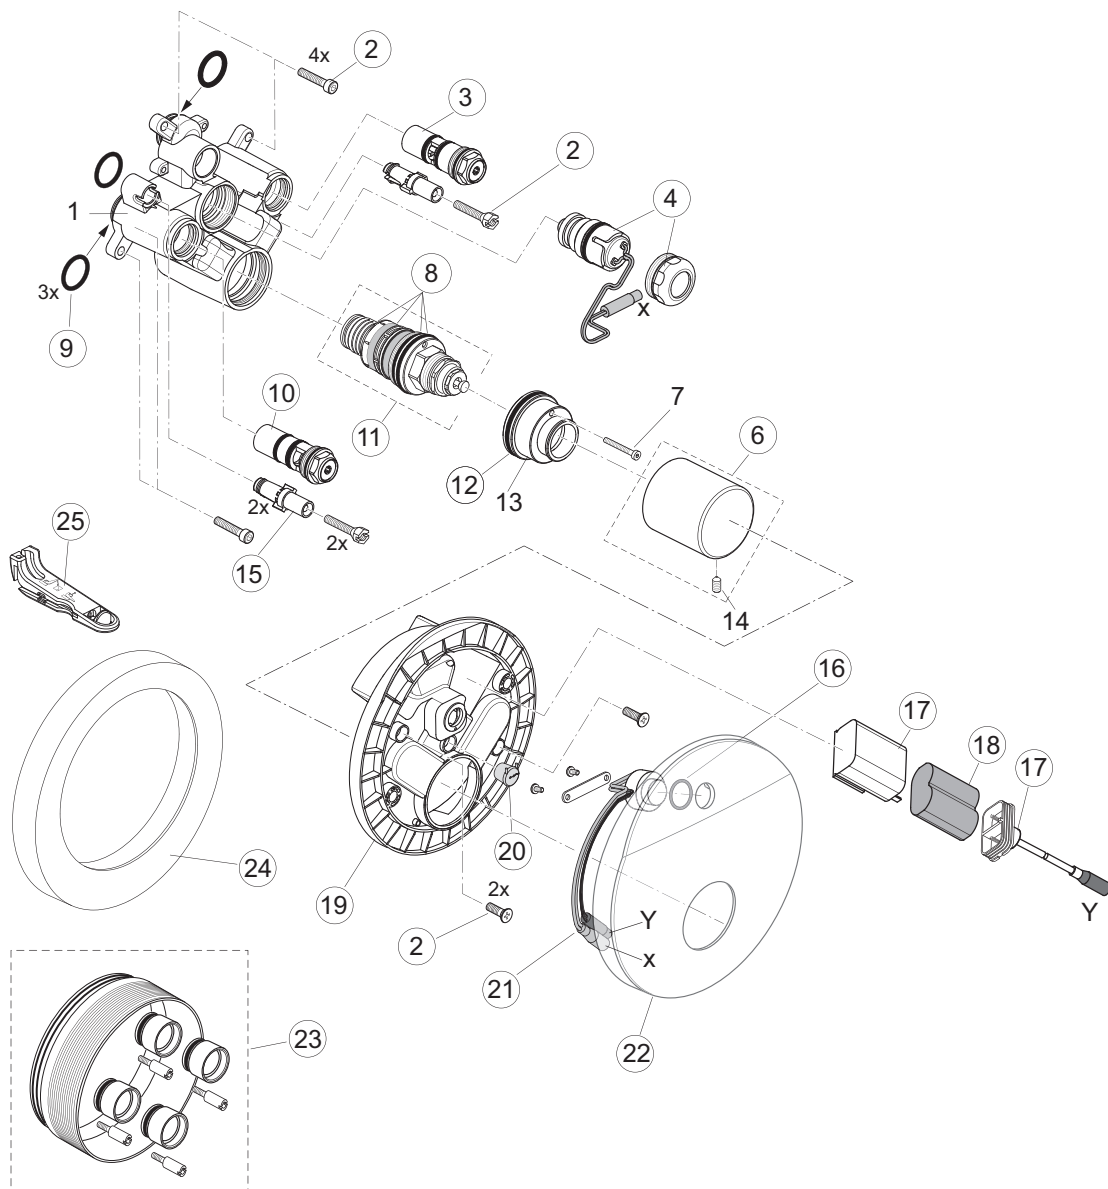

Rubinetteria
Ceraplus

A6157AA
Miscelatore elettronico incasso doccia

pos.	Descrizione	Codici
2	Set viti completo	A960890NU
3	Valvola di ritegno (acqua calda)	F961052NU
4	Valvola solenoide 6V G1/2*	F961050NU
6	Cappuccio	F961068AA
8	O-Ring e viti per cartuccia	A962230NU
9	O-Ring Ø17,5x2,5 mm	A963143NU
10	Valvola di ritegno (acqua fredda)	F961049NU
11	Cartuccia termostatica + pos. 25	F961069NU
15	Vite M5 Easy Box	F960903NU
16	O-Ring Ø15,6x1,78 mm	A961182NU

pos.	Descrizione	Codici
17	Contenitore batterie	F961038NU
18	Batterie 6V CR-P2	A960161NU
19	Supporto piastra	F961054NU
20	Cavo di drenaggio	F961074NU
21	Sensore completo + pos. 25	F961053NU
22	Piastra	F961073AA
23	Kit prolunga 20 mm	A960704NU
	Kit prolunga 40 mm	A962476NU
24	Cornice di compensazione	F961057AA
25	Strumento per disinfezione maniglia	F961070NU

* con specifico componente richiesto A861257NU