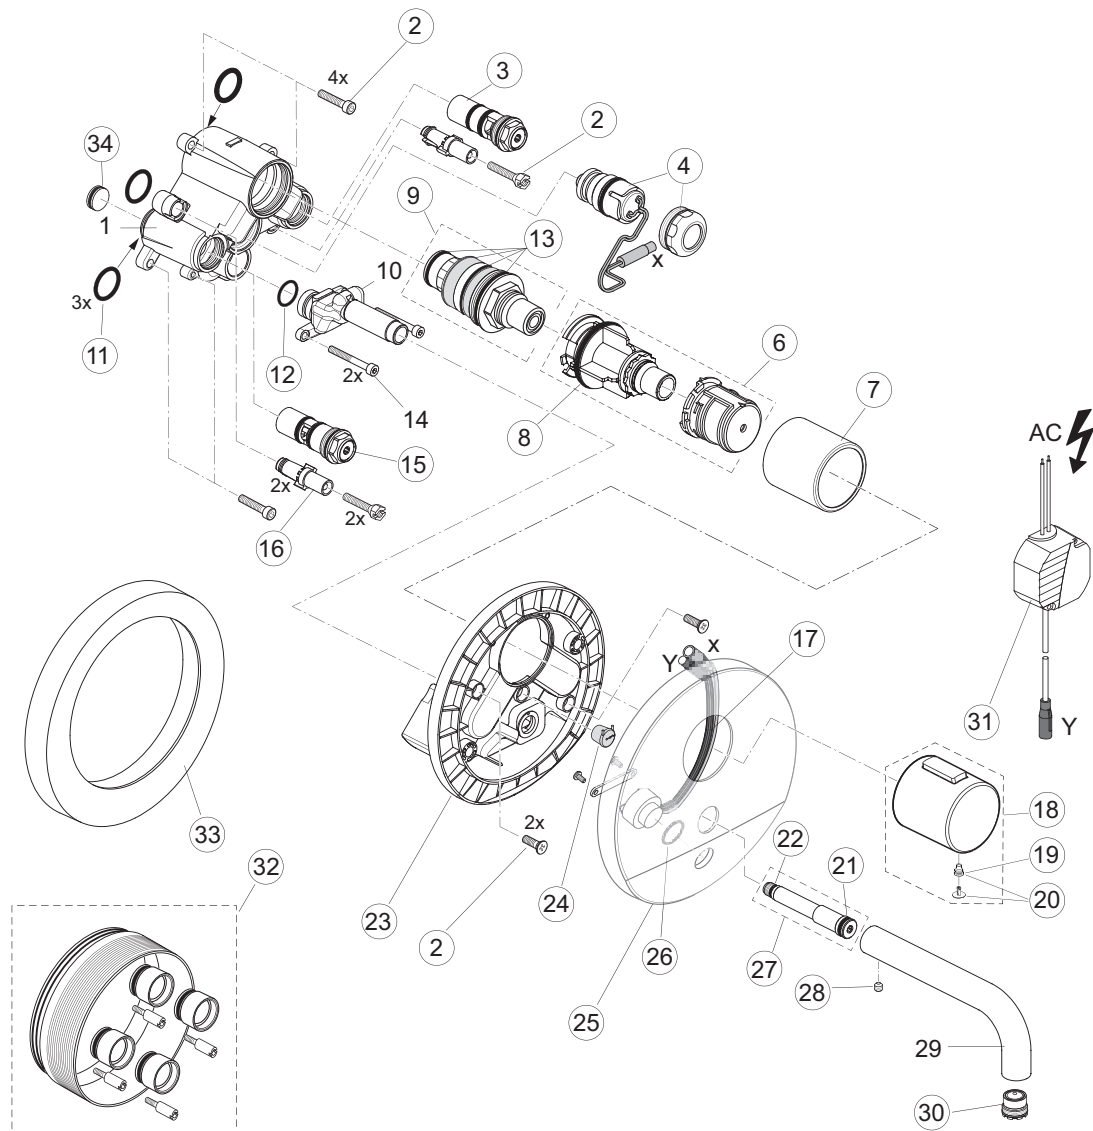

Rubinetteria
Ceraplus

A6148AA - A6152AA
Miscelatore elettronico incasso lavabo

pos.	Descrizione	Codici
2	Set viti completo	A960890NU
3	Valvola di ritegno (acqua fredda)	F961049NU
4	Valvola solenoide 6V G1/2*	F961050NU
6	Regolatore di temperatura	A963427NU
7	Cappuccio	F961051AA
8	O-Ring Ø37,77x2,62 mm	A962574NU
9	Cartuccia termostatica G1/2	A962164NU
11	O-Ring Ø17,5x2,5 mm	A963143NU
12	O-Ring Ø14x1,78 mm	A962605NU
13	O-Ring e viti per cartuccia	A962230NU
15	Valvola di ritegno (acqua calda)	F961052NU
16	Vite adattatore M5	F960903NU
17	Sensore completo + pos. 25	F961053NU
18	Manopola temperatura	A860907AA
19	Vite M5x5	A961095NU
20	Tappo + vite	A962149AA

pos.	Descrizione	Codici
21	O-Ring Ø10x2 mm	A963495NU
22	O-Ring Ø7x1,2 mm	A960457NU
23	Supporto piastra	F961054NU
24	O-Ring Ø15,6x1,78 mm	A961182NU
25	Cavo di drenaggio	F961074NU
26	Piastra	F961075AA
27	Connettore bocca erogazione	F961055NU
28	Grano M4x4 DIN916	A962270NU
30	Aeratore 8 l + chiave	F961056NU
31	Trasformatore AC/6,5V DC/1A	F961024NU
	Estensione 2 m	A960635NU
32	Kit prolunga 20 mm	A960704NU
	Kit prolunga 40 mm	A962476NU
33	Cornice di compensazione	F961057AA
34	Plug con O-Ring Ø12x1,5 mm	F961125NU

* con specifico componente richiesto A861257NU