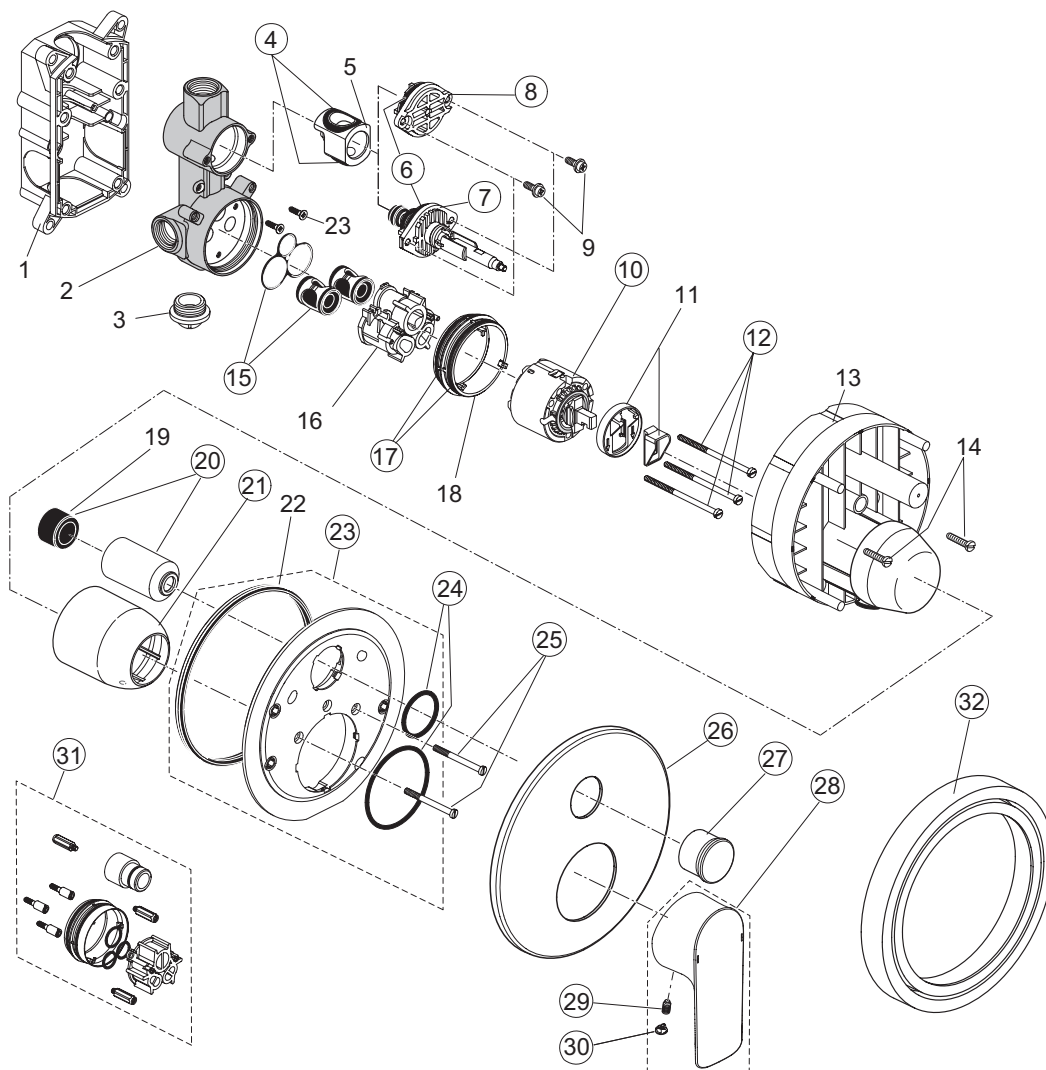

Rubinetteria

Connect AIR

A7036 - A7037

Miscelatore incasso doccia e vasca/doccia

Per ordinare il pezzo di ricambio sostituire XX con il codice della finitura desiderata
Cromato= AA Silver storm= GN Brushed Gold= A2 Magnetic Grey= A5

pos.	Descrizione	Codici
4	Set O-Ring	A963523NU
6	O-Ring Ø28,3x1,78 mm	A963925NU
7	Deviatore completo	A963952NU
8	Tappo chiusura deviatore	A963949NU
10	Cartuccia Ø47 mm	A960500NU
12	Viti M4x69 per fissaggio cartuccia	A963783NU
15	Set dispositivo antirumore	A963954NU
17	O-Ring Ø47,3x1,78 mm	A963526NU
20	Cappuccio per deviatore kit 2 Easy Box	A860902XX
21	Cappuccio	A960893XX
23	Set rosone incasso universale	A860899NU

pos.	Descrizione	Codici
24	Set O-Ring	A961649NU
25	Viti fissaggio cartuccia	A963176NU
26	Piastra incasso v/d Ø163 mm (A7036XX)	A861410XX
	Piastra incasso d Ø163 mm (A7037XX)	A861409XX
27	Pomolo deviatore	A860901XX
28	Maniglia	A861408XX
29	Grano M5x10 DIN915 per fissaggio maniglia	A963309NU
30	Tappo per copertura vite maniglia	A861406NU
31	Prolunga miscelatore incasso v/d 20 mm	A6680AA
	Prolunga miscelatore incasso d 20 mm	A6679AA
32	Cornice di compensazione per piastra tonda	A6677XX