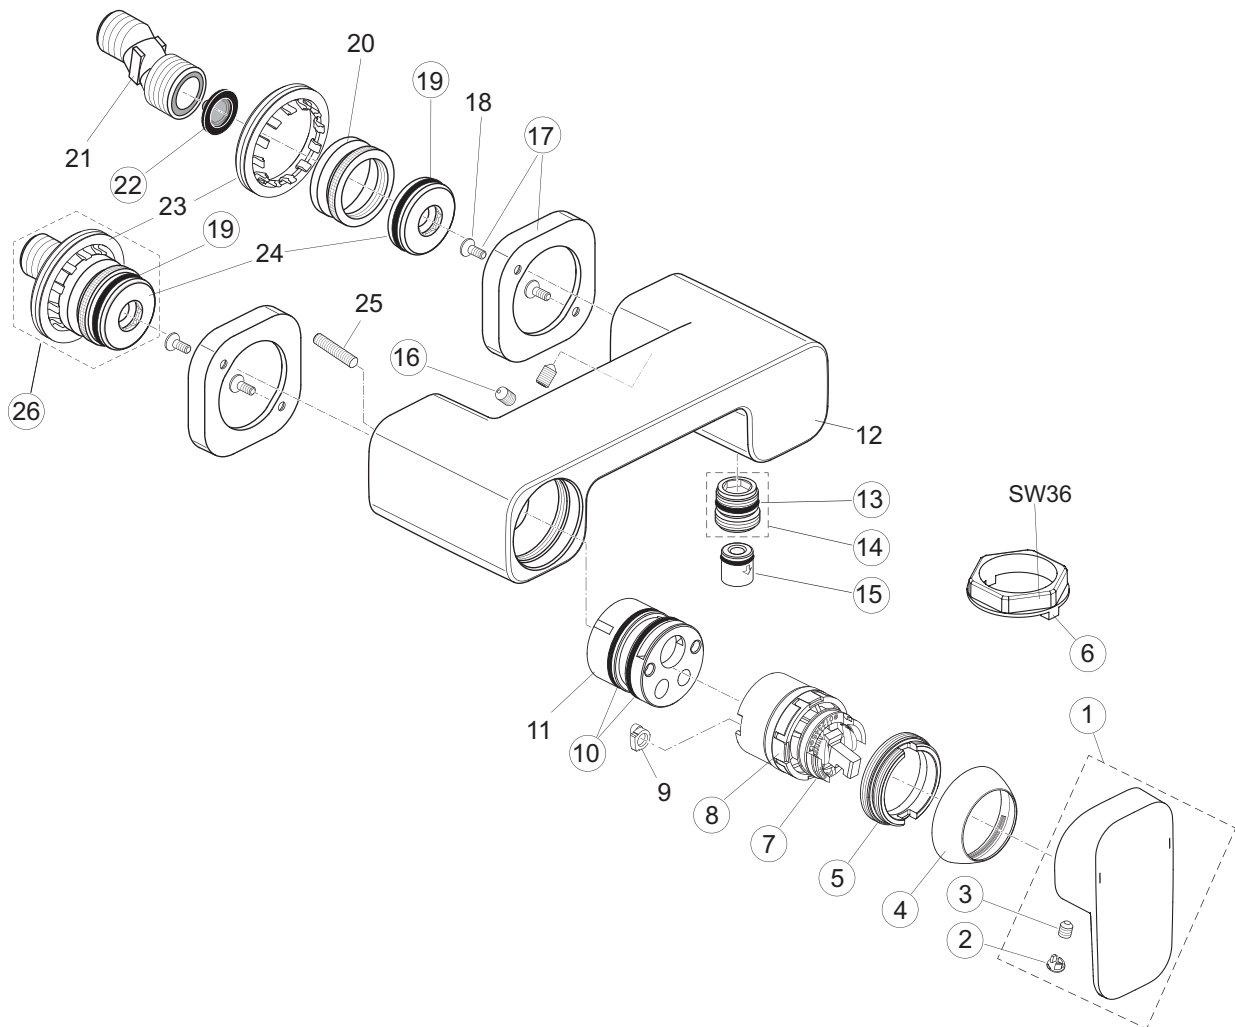

Rubinetteria
Tonic II

A6337AA
Miscelatore esterno doccia

Versione in produzione da maggio 2018

pos.	Descrizione	Codici
1	Maniglia	A861314AA
2	Tappo di copertura fissaggio maniglia	B960473AA
3	Grano M5x8	A963309NU
4	Cappuccio	B961373AA
5	Vite M41x1,5 / M38x1,5	B961374NU
6	Set chiave assemblaggio	B960650NU
7	Limitatore di temperatura	A861181NU
8	Cartuccia Click Ø38 mm + pos. 6 + 9	A861156NU
10	O-Ring Ø33,05x1,78 mm	A860926NU

pos.	Descrizione	Codici
13	O-Ring Ø17x2 mm	A961810NU
14	Nipple aggancio flessibile	A963651NU
15	Valvola ritragano DW15	A962594NU
16	Vite M6x10 DIN914	A962857NU
17	Piastra + pos. 18	A860927AA
19	O-Ring Ø28x3 mm	A960071NU
22	Filtro per Termix	A962595NU
26	Raccordo a S completo	F961128NU