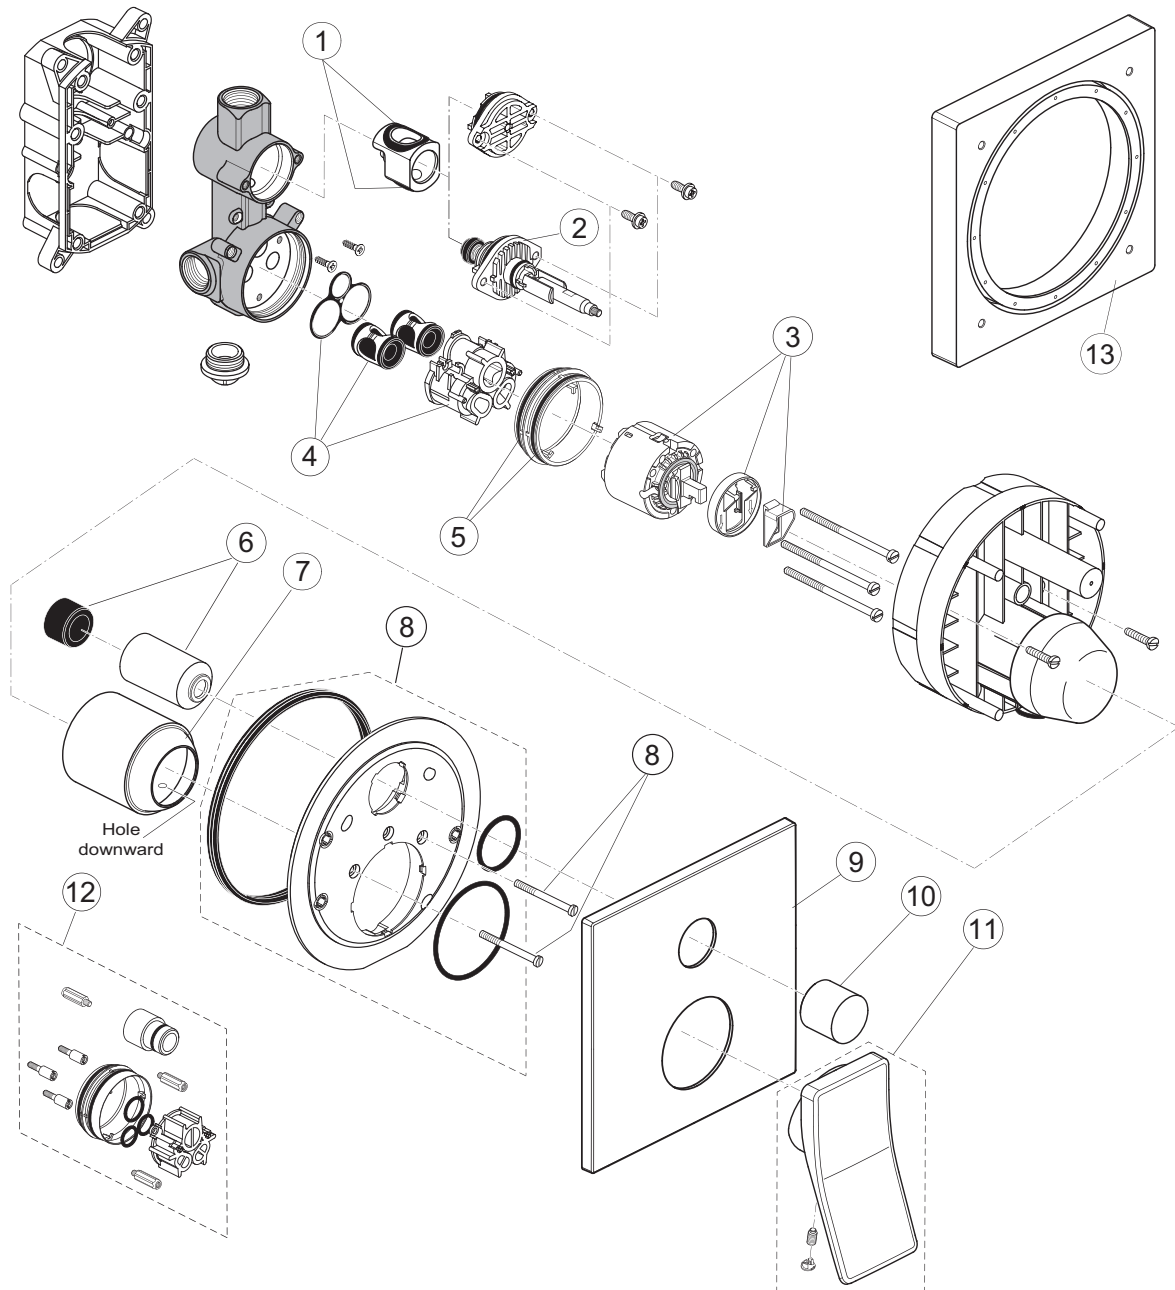

Rubinetteria
Conca

A7376 - A7377
Miscelatore incasso docciae vasca/doccia

Per ordinare il pezzo di ricambio sostituire XX con il codice della finitura desiderata
Cromato= AA Silver storm= GN Brushed Gold= A2 Magnetic Grey= A5

pos.	Descrizione	Codici
1	Set O-Ring	A963523NU
2	Deviatore completo	A963952NU
3	Cartuccia Ø47 mm + pos. 11	A960500NU
4	Set dispositivo antirumore	A861000NU
5	O-Ring Ø47,3x1,78 mm	A963526NU
6	Cappuccio per deviatore	A860902XX
7	Cappuccio	A861441XX
8	Tenuta rosone incasso universale	A860899NU

pos.	Descrizione	Codici
9	Piastra incasso d (A7376AA)	A861442XX
	Piastra incasso v/d (A7377AA)	A861445XX
10	Pomolo deviatore	A860901XX
11	Maniglia	A861443XX
12	Prolunga miscelatore incasso d 20 mm	A6679AA
	Prolunga miscelatore incasso v/d 20 mm	A6680AA
13	Cornice di compensazione 20 mm	A861444XX