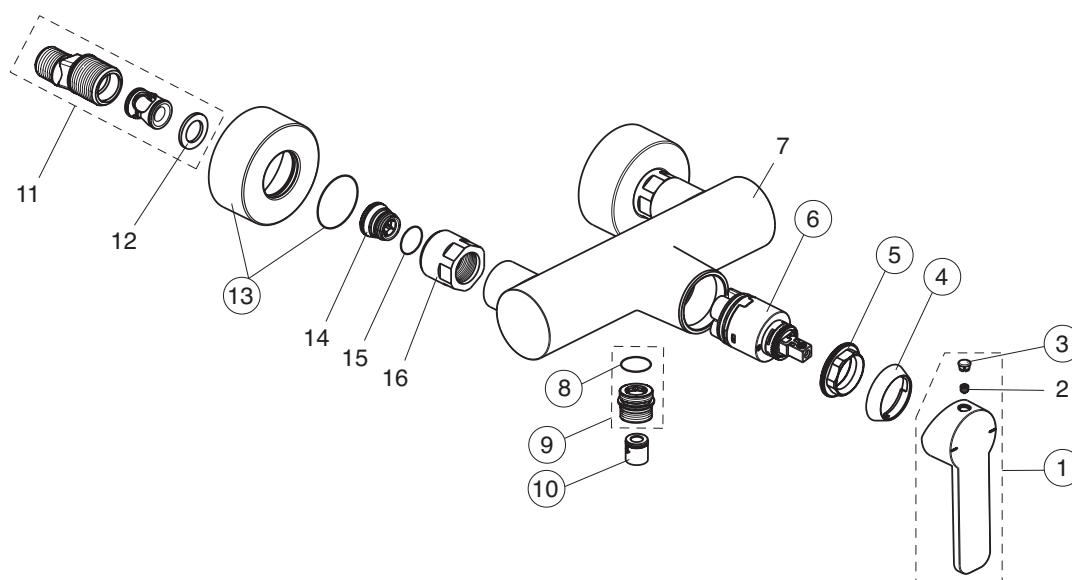

pos.	Descrizione	Codici
1	Maniglia	B961037AA
3	Tappo di copertura fissaggio maniglia	A961157AA
4	Cappuccio	B961473AA
5	Vite M38x1	B961569NU
6	Cartuccia Ø35 mm	B961479NU

pos.	Descrizione	Codici
8	O-Ring Ø18,2x1,7 mm	A961640NU
9	Nipple M22x1 - G1/2	B964675AA
10	Valvola di ritegno	B961346NU
13	Set rosone e O-Ring	B960714AA