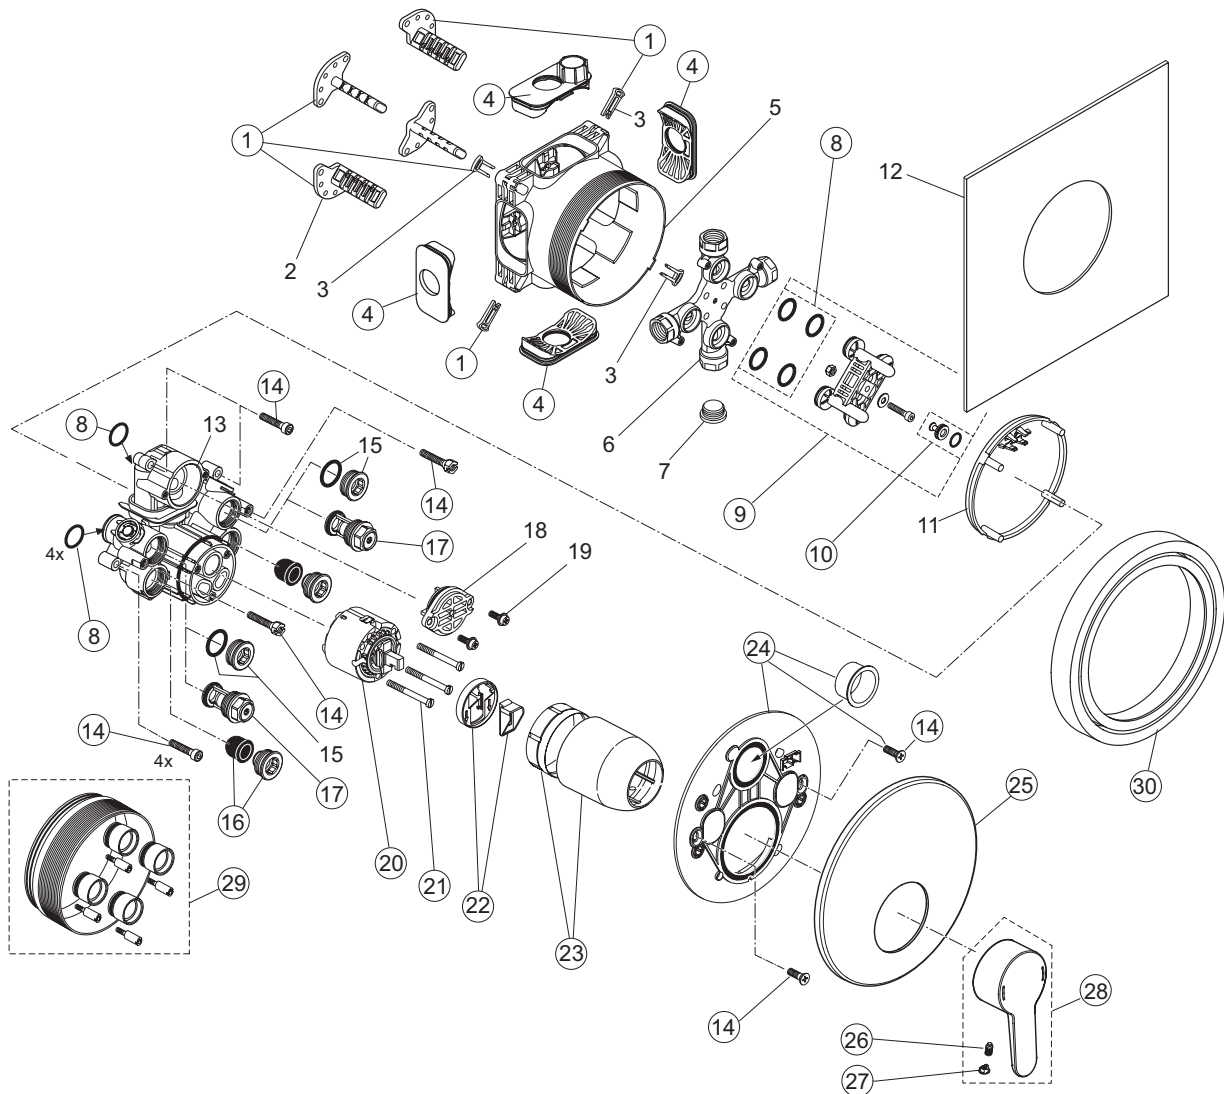

Rubinetteria
Ceraplus 2

A6865AA
Miscelatore incasso doccia

pos.	Descrizione	Codici
1	Kit di installazione completo + pos. 3	A96331NU
4	Guarnizioni laterali	A963132NU
8	O-Ring Ø17x2,5 mm	A963143NU
9	Kit completo corpo A1000NU	A963146NU
10	Attacco con O-Ring Ø12x1,5 mm	A963147NU
14	Set completo vite kit 2 / Easy Box	A960890NU
16	Dispositivo antirumore	A960891NU
17	Valvola di ritegno	A960706NU
20	Cartuccia Ø47 mm con pos. 22	A960500NU
21	Viti fissaggio cartuccia M4x41,7	A963335NU

pos.	Descrizione	Codici
22	Kit EKO	A860700NU
23	Cappuccio per cartuccia kit 2 / Easy Box	A960893AA
24	Supporto piastra	A860897NU
25	Piastra	A861203AA
26	Grano M5X8 fissaggio maniglia	A963309NU
27	Tappo coprivite	B960473AA
28	Maniglia	A861202AA
29	Kit prolunga 20 mm	A960704NU
	Kit prolunga 40 mm	A962476NU
30	Cornice di compensazione	A6677AA