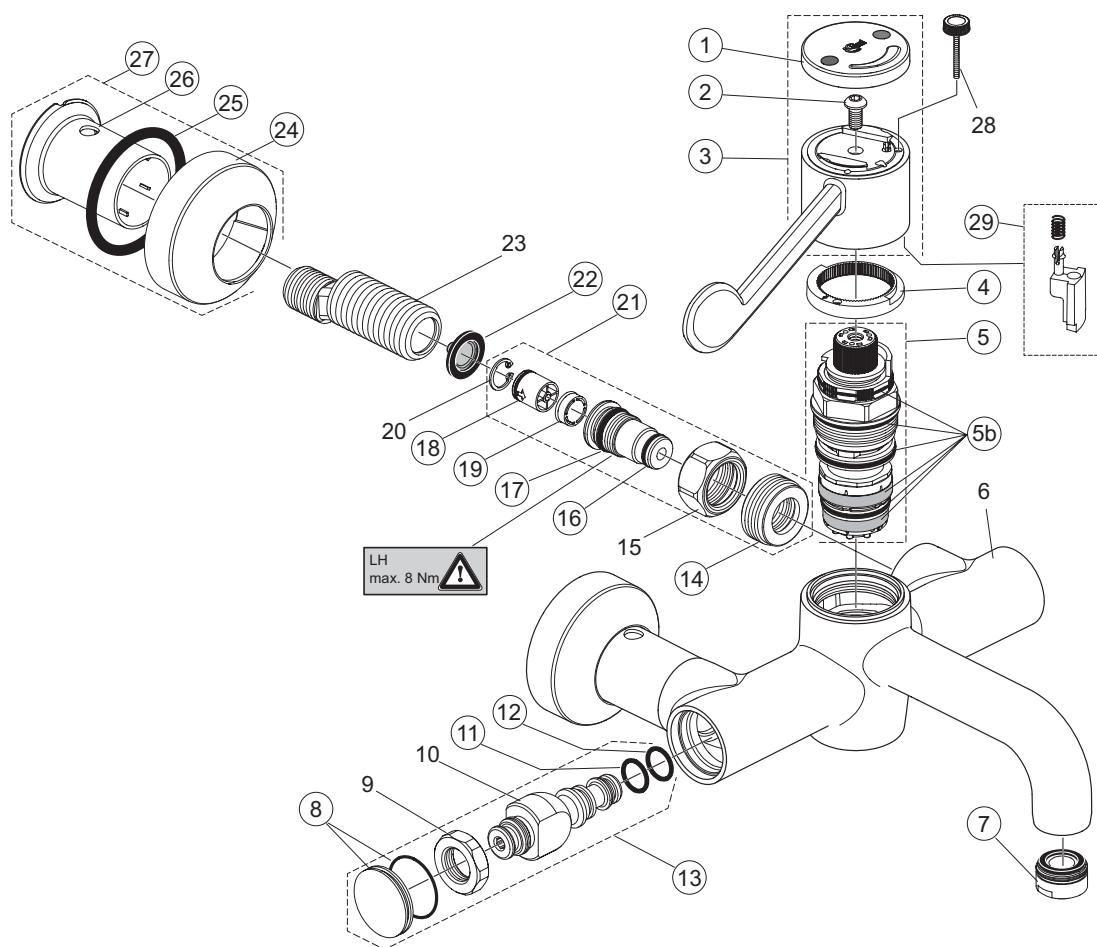

Rubinetteria

Ceraplus 2

A6690AA

Miscelatore termostatico progressivo lavabo a parete

pos.	Descrizione	Codici
1	Copertura maniglia	A861120AA
2	Vite M6x12	A961950NU
3	Maniglia completa	A861121AA
4	Guarnizione	A861122NU
5	Cartuccia termostatica sequenziale	A861123NU
5b	Set guarnizioni cartuccia	A861166NU
7	Aeratore M24x1	A961625AA
8	Tappo con O-Ring Ø30x2mm	A861124AA
11	O-Ring Ø13x2 mm	A861101NU
12	O-Ring Ø11x2 mm	A960942NU
13	Set parti interne corpo miscelatore lato dx	A861125AA
14	Isolante	A861126NU

pos.	Descrizione	Codici
16	O-Ring Ø12,42x1,78 mm (2 pz.)	A961332NU
17	O-Ring Ø17x2 mm (2 pz.)	A961810NU
18	Valvola di ritegno	F960942NU
19	Limitatore di portata 5,0 l/min	A861127NU
21	Set parti interne corpo miscelatore lato sx	A861128NU
22	Filtro	A962595NU
24	Rosone	A960599AA
25	O-Ring Ø53,5x5 mm	A963840NU
26	Cappuccio interno	A961927AA
27	Rosone completo (2 set)	B960575AA
29	Strumento per la disinfezione	A861276NU