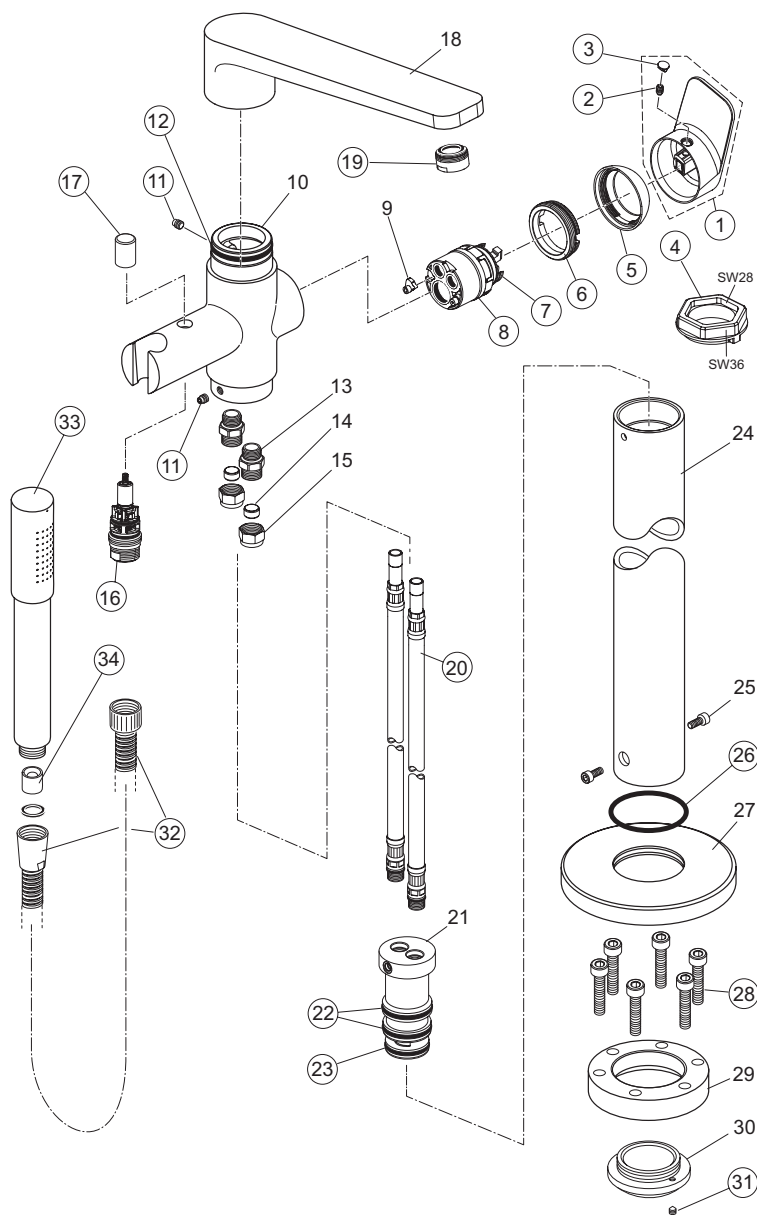

Rubinetteria Tonic II

A6347AA Gruppo miscelatore da appoggio vasca centro stanza

Versione in produzione da maggio 2018

pos.	Descrizione	Codici
1	Maniglia	A861320AA
2	Grano M5x8	A963309NU
3	Tappo di copertura fissaggio maniglia	B960473AA
4	Set chiave assemblaggio	B960650NU
5	Cappuccio maniglia	B961373AA
6	Vite M41x1,5 / M38x1,5	B961374NU
7	Limitatore di temperatura	A861181NU
8	Cartuccia Click Ø38 mm + pos. 4 + 9	A861156NU
11	Vite M5x8	F960985NU
12	Set O-Ring Ø39,94x2,62 mm	A960331NU
16	Deviatore automatico	B960167AA

pos.	Descrizione	Codici
17	Pomolo deviatore	B960486AA
19	Aeratore M24x1	A963181NU
20	Tubo flessibile M12xG3/8	A861140NU
22	Set O-Ring Ø29,82x2,62 mmmix	N960006NU
23	O-Ring Ø28,3x1,78 mm	A961667NU
26	O-Ring Ø20,24x2,62 mm	A962530NU
28	Vite cilindrica M8x35	A960242NU
31	Grano M5x5 DIN916	A962041NU
32	Tubo flessibile Idealflex G1/2 - 1250 mm	A3306AA
33	Doccetta tubolare	F960900AA
34	Regolatore di flusso 8 l/min	B961093NU