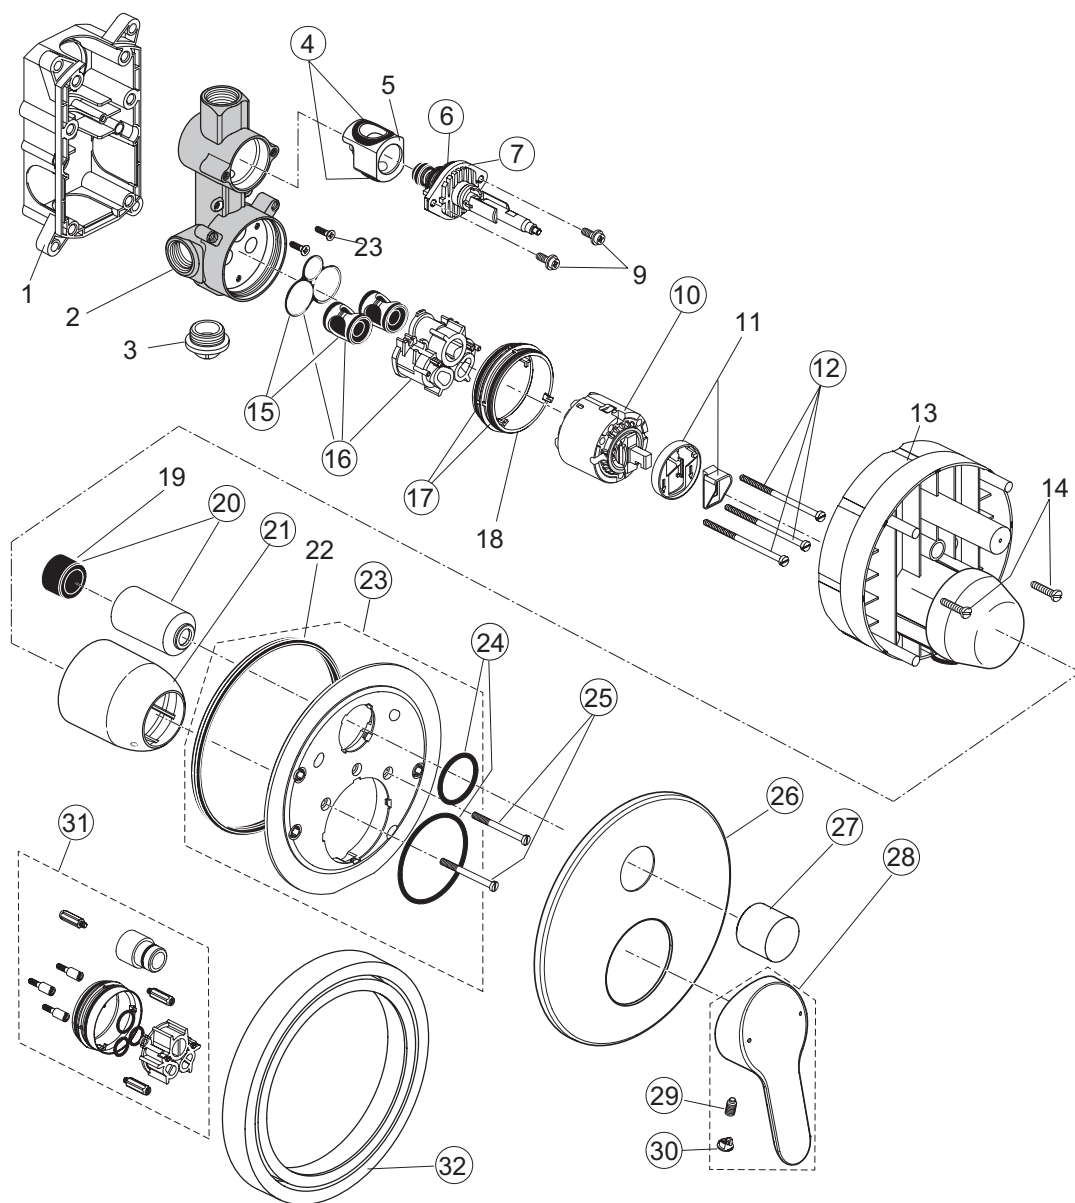

Rubinetteria

Alpha

A7185AA

Miscelatore incasso vasca/doccia

pos.	Descrizione	Codici
4	Set O-Ring	A963523NU
6	O-Ring Ø28,3x1,78 mm	A963925NU
7	Deviatore completo	A963952NU
10	Cartuccia Ø47 mm	A960500NU
11	Kit EKO per cartuccia Click	A860700NU
12	Viti M4x69 per fissaggio cartuccia	A963783NU
15	Set dispositivo antirumore	A963954NU
16	Set inserti	A861000NU
17	O-Ring Ø47,3x1,78 mm	A963526NU
20	Cappuccio per deviatore kit 2 Easy Box	A860902AA
21	Cappuccio cromato	A963571AA

pos.	Descrizione	Codici
23	Set rosone incasso universale	A860899NU
24	Set O-Ring	A961649NU
25	Viti fissaggio cartuccia	A963176NU
26	Piastra incasso vasca/doccia Ø163 mm	A860945AA
27	Deviatore	A860989AA
28	Maniglia	A861324AA
29	Grano M5x8 fissaggio maniglia	A963309NU
30	Tappo di copertura fissaggio maniglia	B960473AA
31	Prolunga miscelatore incasso doccia	A6680AA
32	Cornice di compensazione per piastra tonda	A6677AA