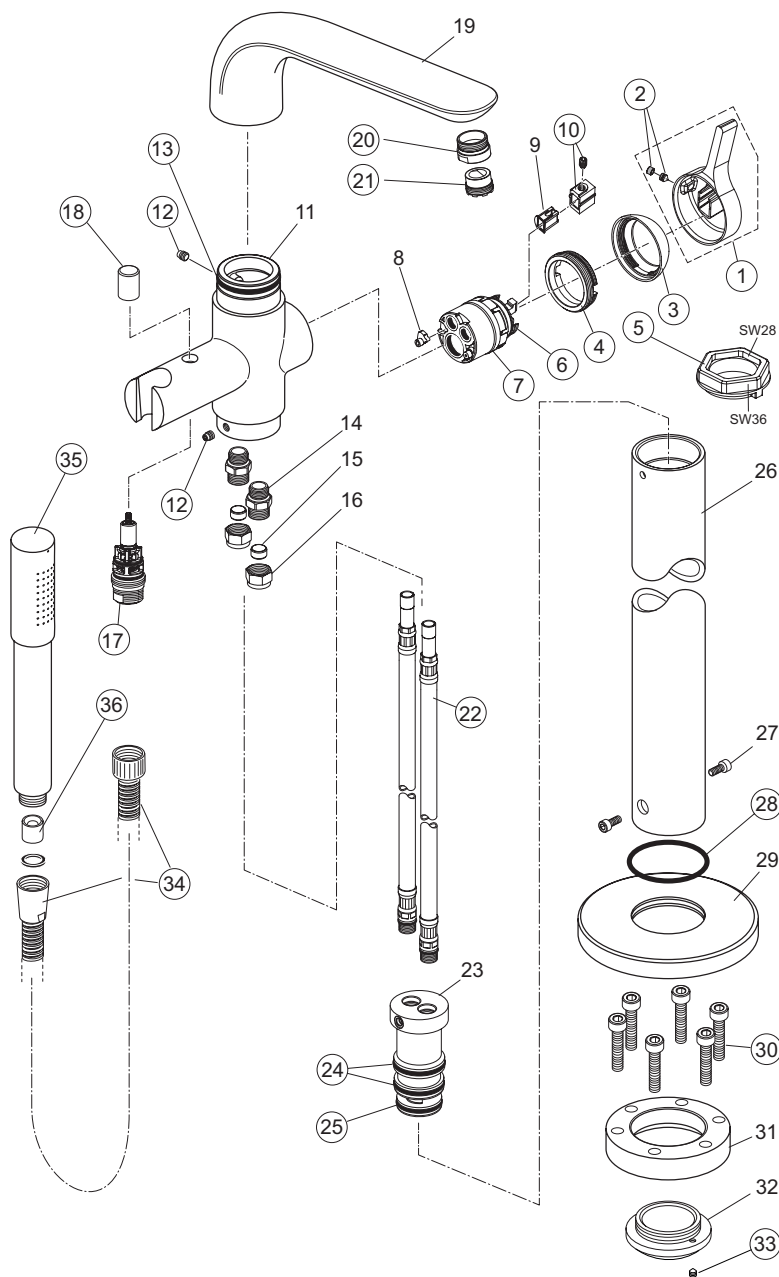

Rubinetteria Melange

A6120AA - A6133AA Miscelatore freestanding per vasca

Versione in produzione da maggio 2018

pos.	Descrizione	Codici
1	Leva	A861316AA
2	Grano M5x5 DIN916 per fissaggio maniglia	A962041NU
3	Cappuccio	B961373NU
4	Vite M41x1,5 / M38x1,5	B961374NU
5	Chiave per vite pos. 4	B960650NU
6	Limitatore temperatura	A861181NU
7	Cartuccia Ø38 mm + pos. 5 + 8	A861156NU
10	Adattatore maniglia + vite	A861317NU
12	Vite M5x8	F960985NU
13	O-Ring Ø39,94x2,62 mm	A960331NU
17	Deviatore completo	B960167AA
18	Pomolo deviatore	B960486AA

pos.	Descrizione	Codici
20	Aeratore M24x1 universale	A962080AA
21	Rompigetto M21,5x1	A960191NU
22	Tubo flessibile M12x1 Ø10	F960986NU
24	O-Ring Ø29,82x2,62 mm	N960006NU
25	O-Ring Ø28,3x1,78 mm	A961667NU
28	O-Ring Ø53,57x3,53 mm	A962530NU
30	Vite M5x6 DIN914	A962041NU
33	Vite M5x6 DIN914	A962041NU
34	Tubo flessibile G1/2 - 125 cm	A3306AA
35	Doccetta tubolare	F960900AA
36	Regolatore di flusso 8l/min MR01 DW	B961093NU