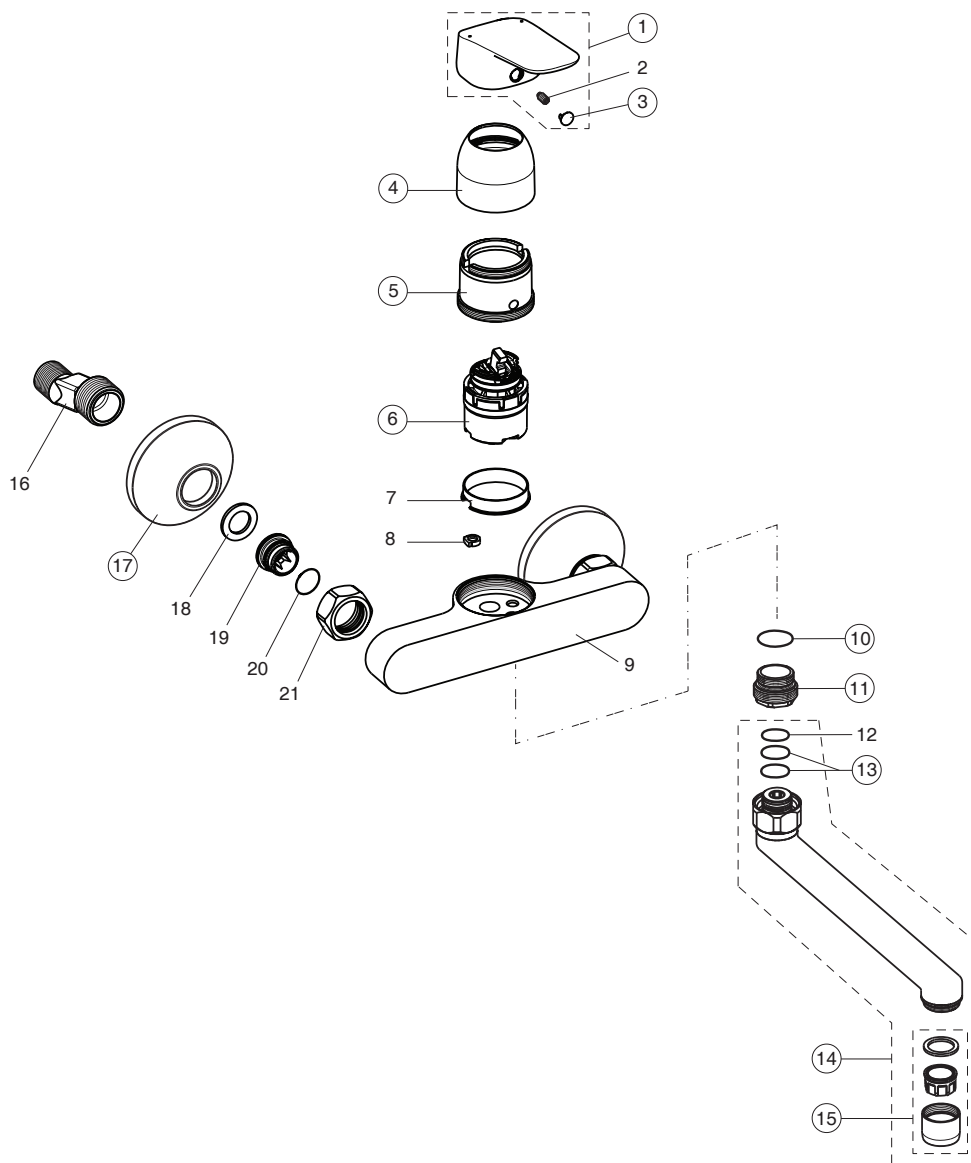

Rubinetteria
Base

B5123AA
Miscelatore a parete livello cucina

pos.	Descrizione	Codici
1	Maniglia	B961376AA
1a	Maniglia a leva lunga	B961381AA
3	Tappo di copertura fissaggio maniglia	B960473AA
4	Cappuccio M41x1,5	B961386AA
5	Ghiera M41x1,5 / M46x1,5 + pos. 7	B961387NU
6	Cartuccia Click Ø38 mm	A861156NU

pos.	Descrizione	Codici
10	O-Ring Ø18,2x1,7 mm	A963984NU
11	Nipple M22x1 - G3/4	B960286AA
13	O-Ring Ø13x2,5 mm	A963989NU
14	Bocca erogazione 200 mm	B960351AA
15	Neoperl M22x1-B	A960996AA
17	Rosone per raccordo ad S	A963904AA