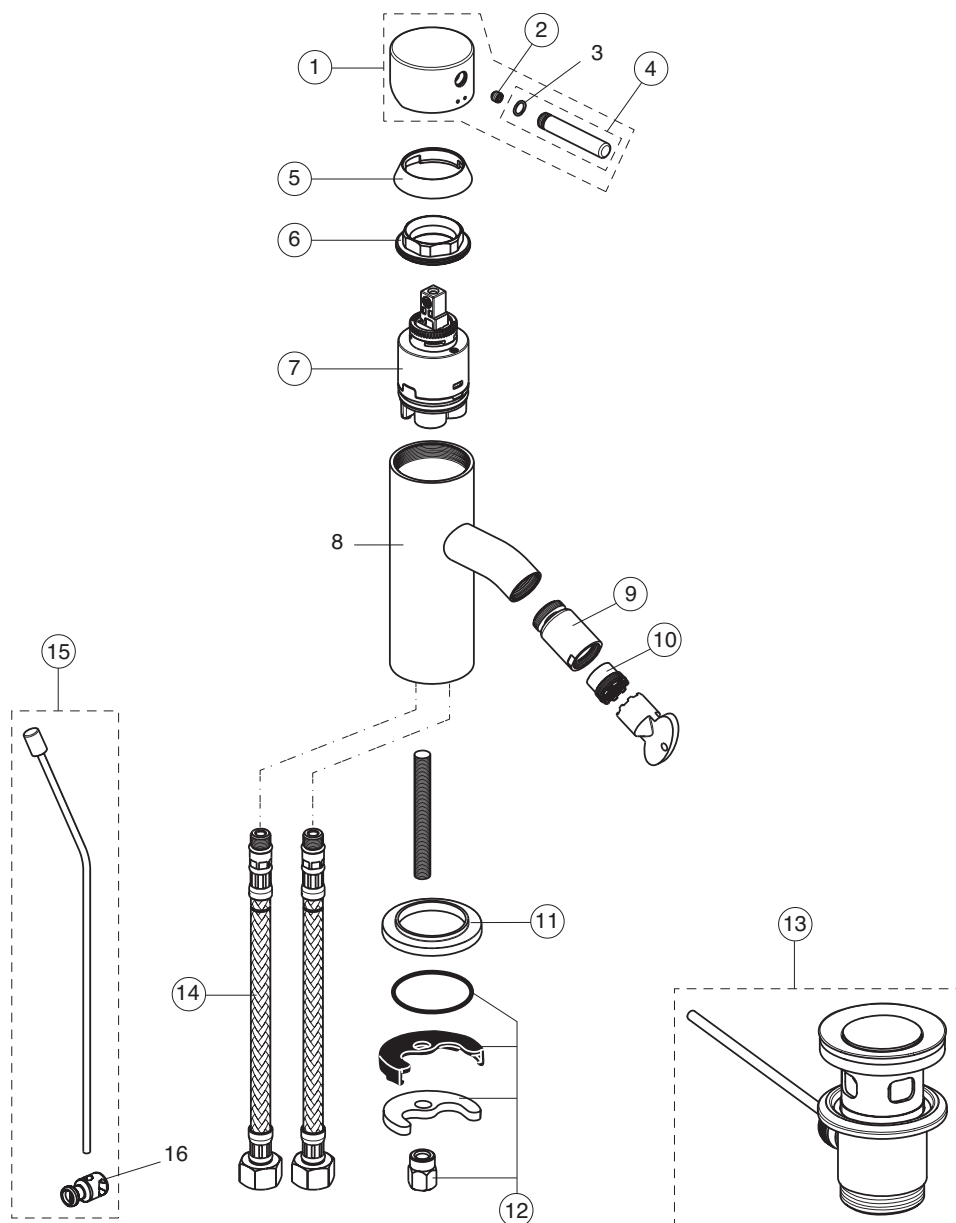

Rubinetteria
Mara

A9037AA
Miscelatore bidet

pos.	Descrizione	Codici
1	Maniglia	B960707AA
2	Grano M5x6 per fissaggio maniglia	A963667NU
4	Leva per maniglia	B960708AA
5	Cappuccio	B961473AA
6	Ghiera M38x1	B961569NU
7	Cartuccia Ø35 mm	B961479NU
9	Attacco a snodo per Neoperl	A962385AA

pos.	Descrizione	Codici
10	Rompigetto	B960497NU
	Aeratore M16,5x1 - 5 l/min	A962708NU
11	Base fissaggio	B960712AA
12	Set fissaggio	B964702NU
13	Piletta completa	A962991AA
14	Tubi flessibili G3/8 M10x1 / L445 mm	A963600NU
15	Astina saltarello completa	B960915AA