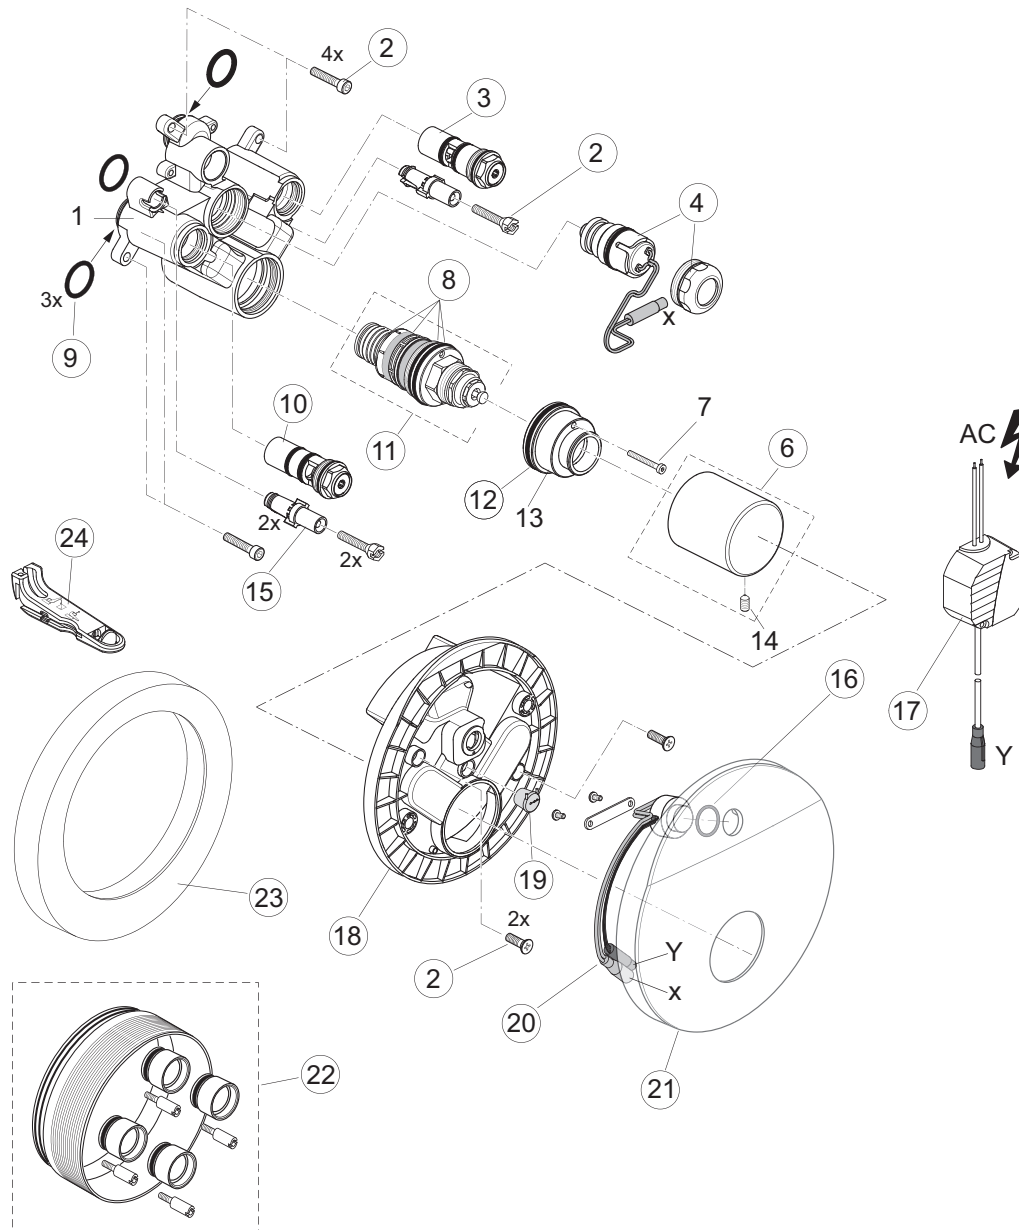

Rubinetteria
Ceraplus

A6158AA
Miscelatore elettronico incasso doccia

pos.	Descrizione	Codici
2	Set viti completo	A960890NU
3	Valvola di ritegno (acqua calda)	F961052NU
4	Valvola solenoide 6V G1/2*	F961050NU
6	Cappuccio	F961068AA
8	O-Ring e viti per cartuccia	A962230NU
9	O-Ring Ø17,5x2,5 mm	A963143NU
10	Valvola di ritegno (acqua fredda)	F961049NU
11	Cartuccia termostatica + pos. 25	F961069NU
15	Vite M5 Easy Box	F960903NU
16	O-Ring Ø15,6x1,78 mm	A961182NU

pos.	Descrizione	Codici
17	Trasformatore AC/6,5V DC/1A	F961024NU
	Estensione 2 m	A960635NU
18	Supporto piastra	F961054NU
19	Cavo di drenaggio	F961074NU
20	Sensore completo + pos. 25	F961053NU
21	Piastra	F961073AA
22	Kit prolunga 20 mm	A960704NU
	Kit prolunga 40 mm	A962476NU
23	Cornice di compensazione	F961057AA
24	Strumento per disinfezione maniglia	F961070NU

* con specifico componente richiesto A861257NU