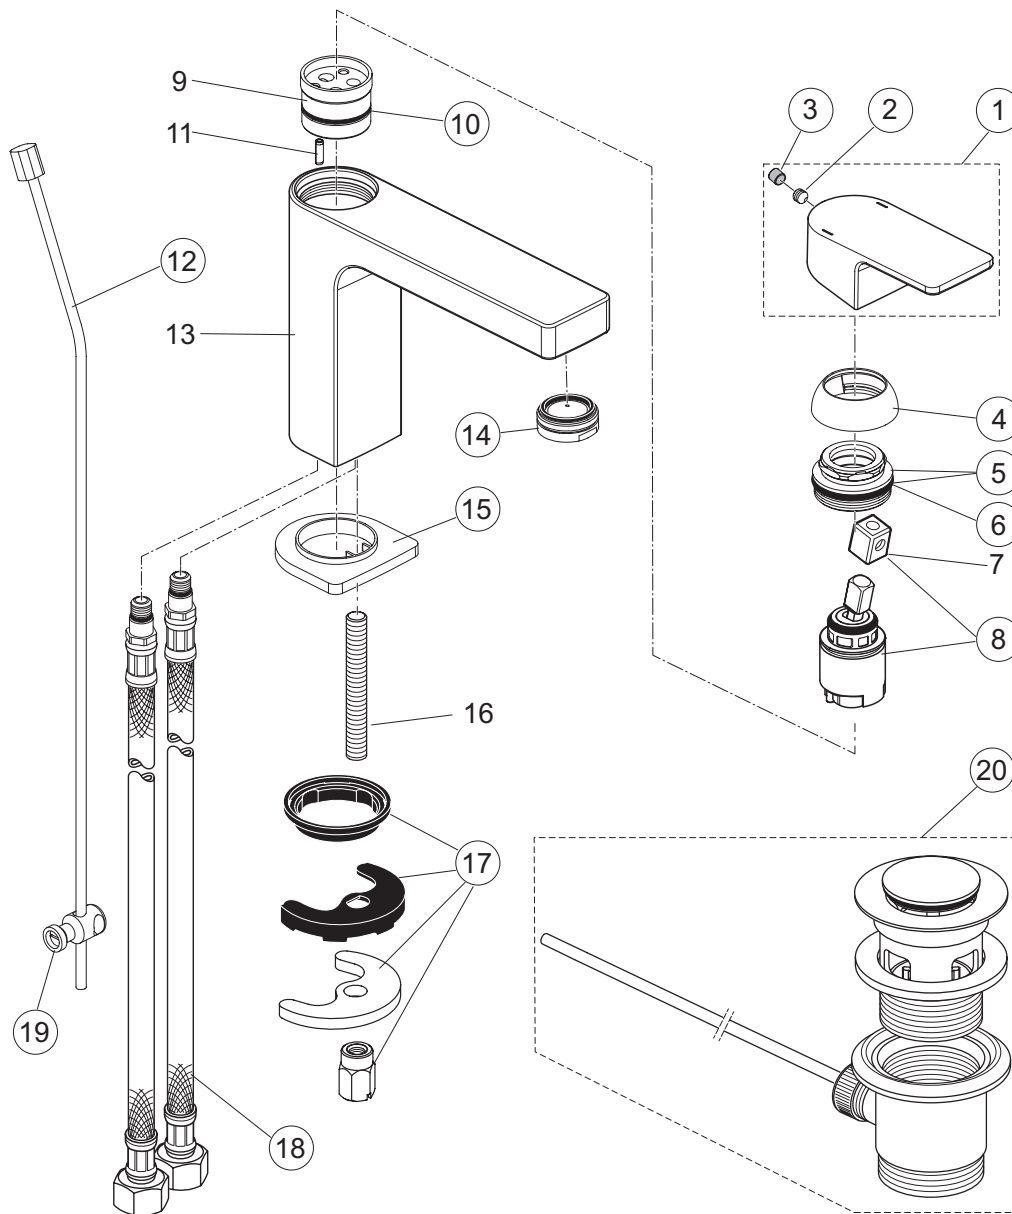

Rubinetteria

Edge

Miscelatore lavabo con asta di comando e senza asta di comando
A7101AA - A7103AA

pos.	Descrizione	Codici
1	Maniglia + pos. 7	A861294AA
2	Grano M5x5 DIN916 fissaggio maniglia	A962041NU
3	Tappo di copertura fissaggio maniglia	A861223NU
4	Cappuccio	A861224AA
5	Ghiera M30x1 + pos. 6	A861225NU
6	O-Ring Ø28x2 mm	A963299NU
8	Cartuccia Kerox Ø25 mm + pos. 7	A861226NU
10	O-Ring Ø23,52x1,78 mm	A961855NU

pos.	Descrizione	Codici
12	Astina saltarello completa + pos. 19	B961119AA
14	Aeratore M24x1 - 5 l/min	B961383AA
15	Piastra	A861295AA
17	Set fissaggio	A964520NU
18	Tubi flessibili M8x1 - G3/8 - 425 mm	A962370NU
19	Morsetto per astina saltarello	A961172NU
20	Piletta completa	B960853AA