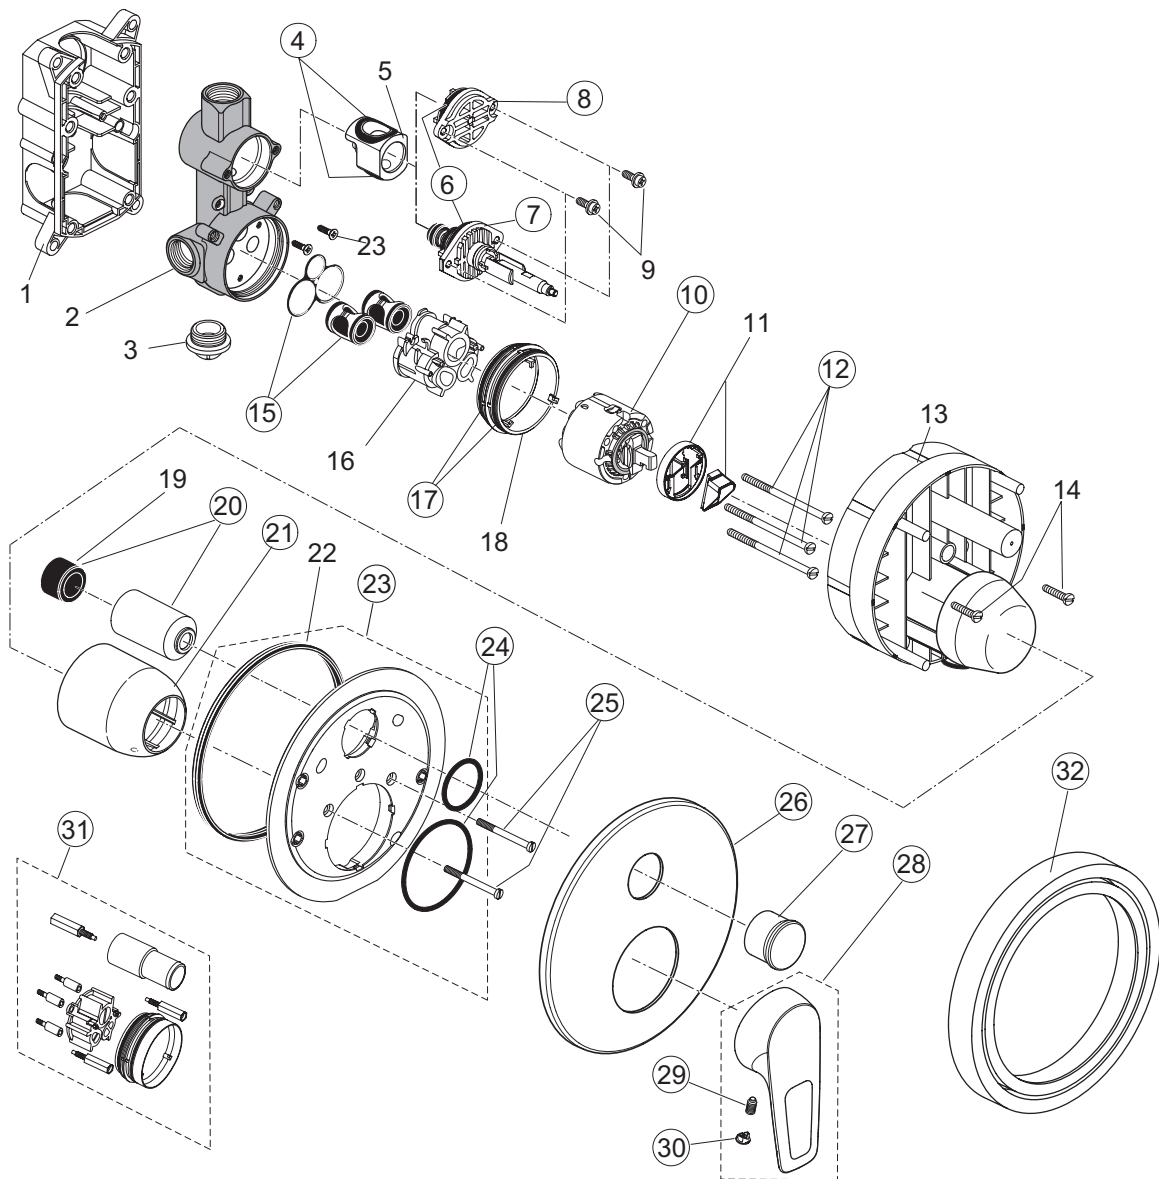

Rubinetteria

Ceramix Blu

A6665AA - A6666AA

Miscelatore incasso doccia e vasca/doccia

pos.	Descrizione	Codici
4	Set O-Ring	A963523NU
6	O-Ring Ø28,3x1,78 mm	A963925NU
7	Deviatore completo	A963952NU
8	Tappo chiusura deviatore + pos. 9	A963949NU
10	Cartuccia Ø47 mm	A960500NU
12	Viti M4x69 per fissaggio cartuccia	A963783NU
15	Set dispositivo antirumore	A963954NU
17	O-Ring Ø47,3x1,78 mm	A963526NU
20	Cappuccio per deviatore kit 2 Easy Box	A860902AA
21	Cappuccio	A963571AA
23	Set rosone incasso universale	A860899NU

pos.	Descrizione	Codici
24	Set O-Ring	A961649NU
25	Viti fissaggio cartuccia	A963176NU
26	Piastra incasso v/d	A860946AA
	Piastra incasso v/d Ø163 mm	A860945AA
27	Pomolo deviatore	A860901AA
28	Maniglia completa	A963227AA
29	Grano M5x8 fissaggio maniglia	A963309NU
30	Indice maniglia complete	A963054NU
31	Prolunga miscelatore incasso v/d	A6680AA
	Prolunga miscelatore incasso d	A6679AA
32	Cornice di compensazione per piastra tonda	A6677AA