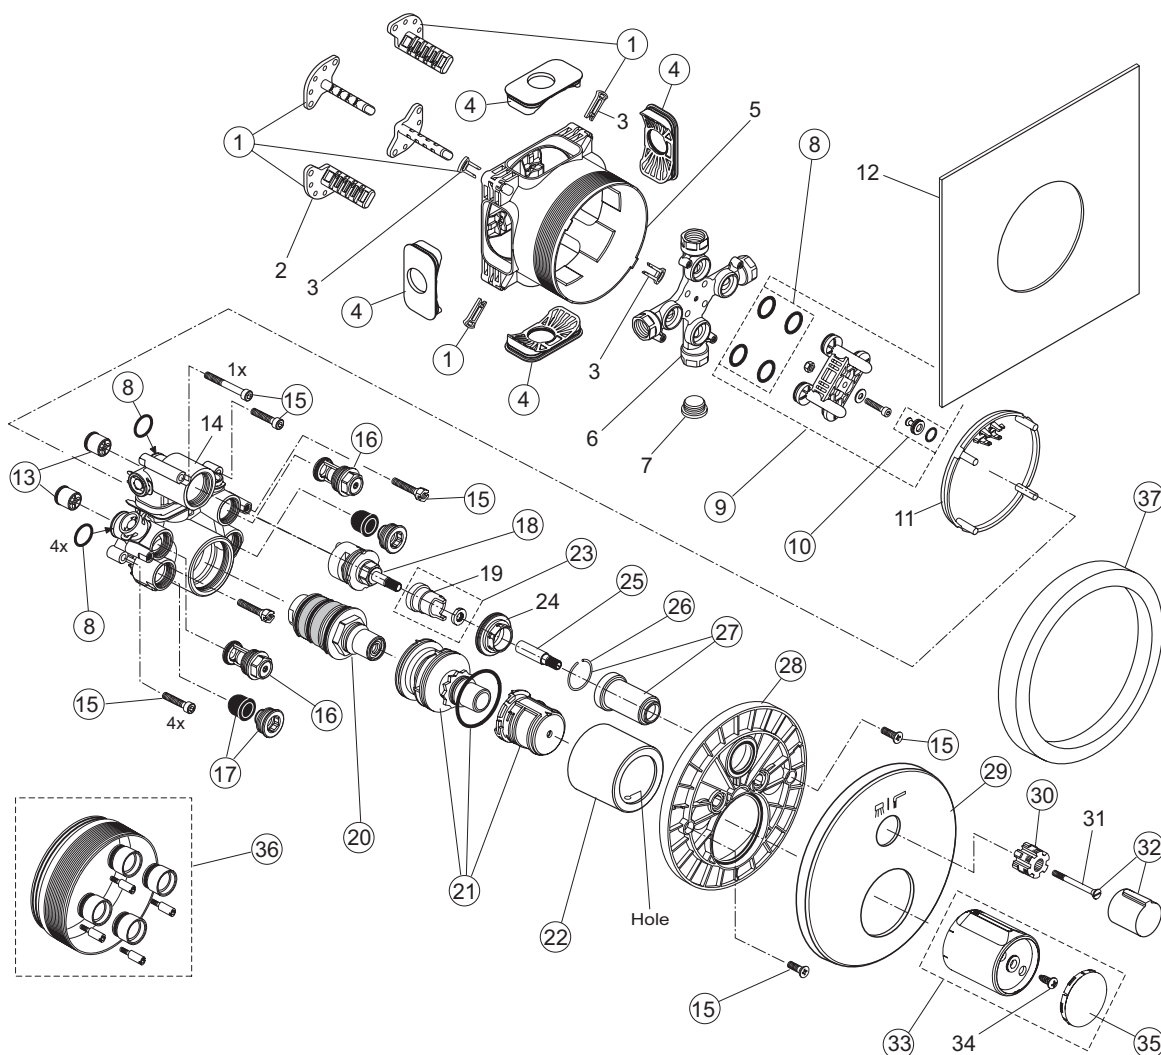

Rubinetteria
Melange

A4891AA
Miscelatore termostatico incasso vasca/doccia

pos.	Descrizione	Codici
1	Kit installazione	A963131NU
4	Componenti laterali incasso	A963132NU
8	O-Ring Ø17x2,5 mm	A963143NU
9	Kit completo corpo A1000NU	A963146NU
10	Attacco con O-Ring Ø12x1,5 mm	A963147NU
13	Valvola di ritegno (2 pezzi)	A962594NU
15	Set viti completo	A960890NU
16	Valvola stop	A960706NU
17	Dispositivo antirumore	A960891NU
18	Valvola stop/deviatore termost. Easy Box	A962480NU
20	Cartuccia termostatica G3/4	A963564NU
21	Regolatore di temperatura	A963427NU
22	Cappuccio per cartuccia term. kit 2 Easy Box	A962391AA

pos.	Descrizione	Codici
23	Cappuccio	A962481NU
25	Estensione adattatore maniglia	A960899NU
26	O-Ring snap	A962368NU
27	Cappuccio	A962384AA
28	Piastra completa	A960895NU
29	Piastra con simboli	A962484AA
30	Inserto maniglia	A961659NU
32	Maniglia controllo portata	A962388AA
33	Maniglia controllo temperatura	A962399AA
35	Cappuccio per maniglia	A960069AA
36	Prolunga per incassi 20 mm	A960704NU
	Prolunga per incassi 40 mm	A962476NU
37	Cornice compensazione	A960705AA