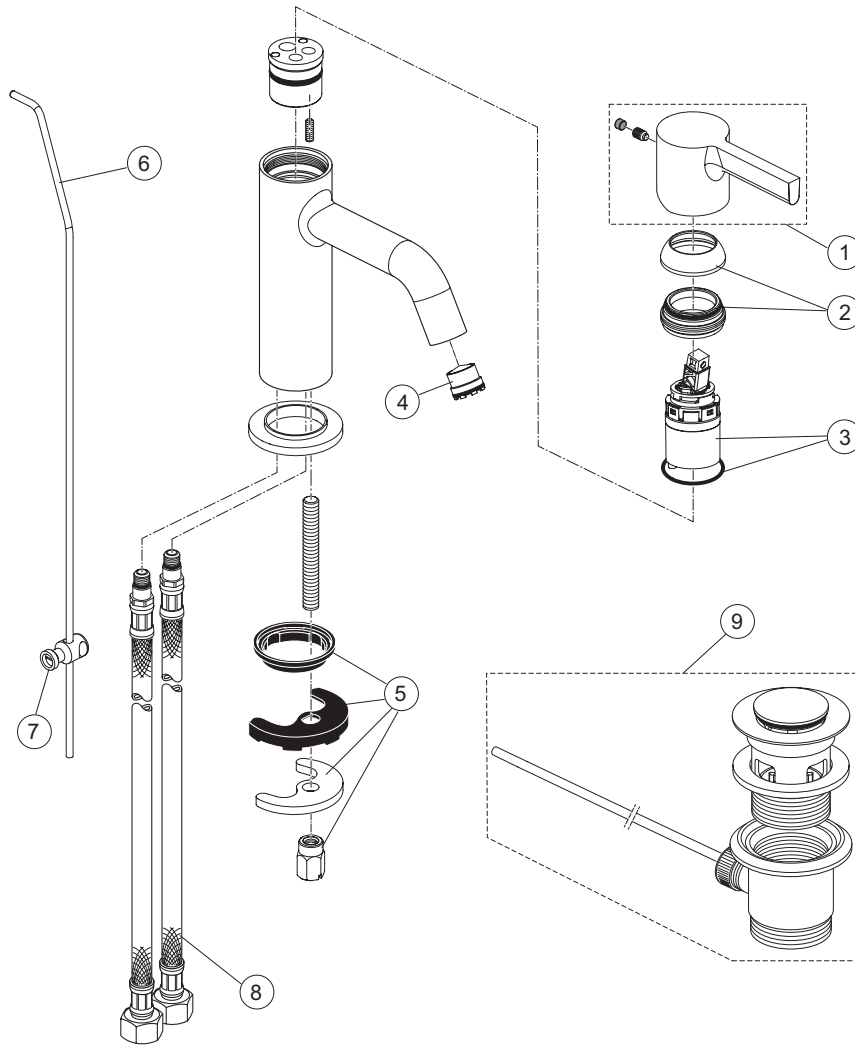

Rubinetteria
Joy

BC775 - BC776
Miscelatore lavabo

Per ordinare il pezzo di ricambio sostituire **XX** con il codice della finitura desiderata
Cromato= **AA** Silver storm= **GN** Brushed Gold= **A2** Magnetic Grey= **A5**

pos.	Descrizione	Codici
1	Maniglia	A861419XX
2	Cappuccio con O-Ring	A861417XX
3	Cartuccia Ø28 mm + O-Ring	A861397NU
4	Aeratore M24x1 - 5 l/min	A960197NU
5	Set di fissaggio	A960486NU

pos.	Descrizione	Codici
6	Set asta di scarico completa + pos. 7	B960900XX
7	Morsetto per astina saltarello	A961172NU
8	Tubi flessibili M8x1 - G3/8 - 425 mm	A962370NU
9	Piletta	A961230XX