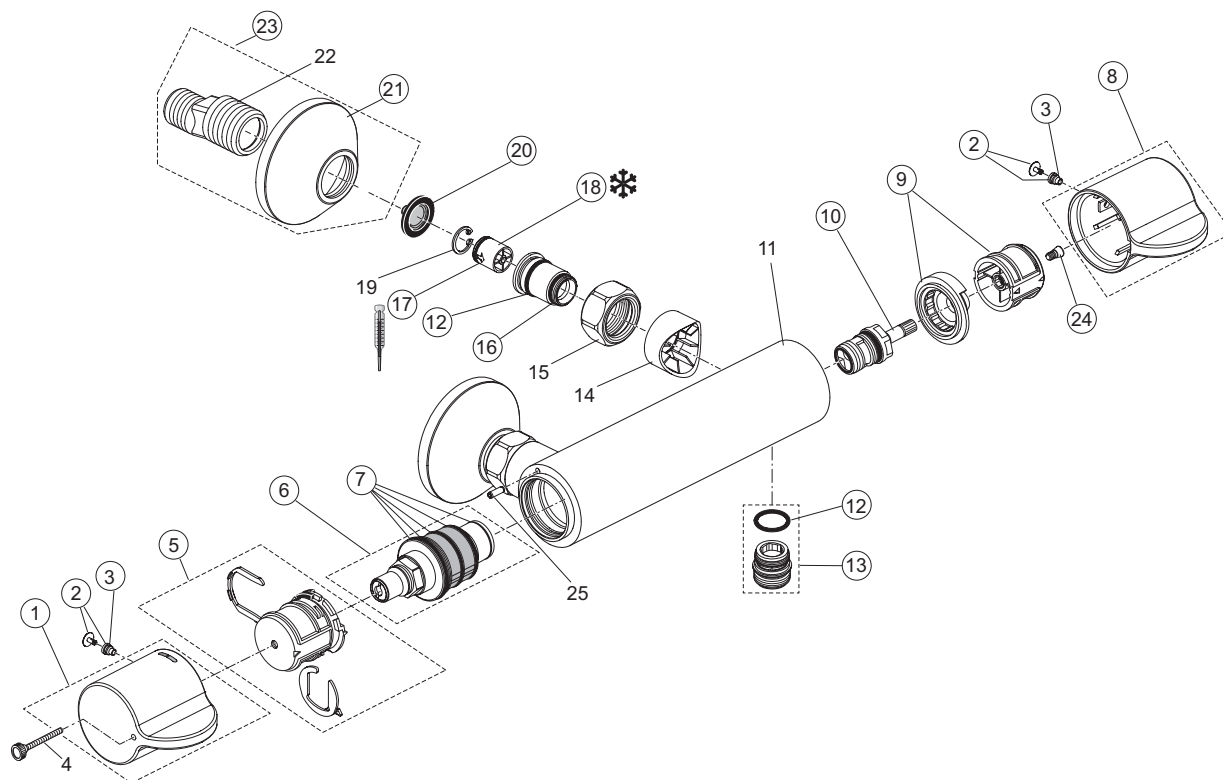

Rubinetteria

Ceraplus 2

A6872AA

Miscelatore termostatico esterno doccia

pos.	Descrizione	Codici
1	Manopola controllo temperatura	A861195AA
2	Tappo con vite	A962149AA
5	Regolatore di temperatura	A963427NU
6	Cartuccia termostatica	A962229NU
7	O-Ring e viti per cartuccia	A962230NU
8	Manopola controllo portata	A861196AA
9	Inserto maniglia completo	A963432NU
10	Cartuccia G1/2 90°	A963033NU

pos.	Descrizione	Codici
12	O-Ring Ø17x2 mm	A961810NU
13	Nipples aggancio flessibile 1/2"	A963651NU
16	O-Ring Ø14x1,78 mm	A962605NU
17	Valvola di ritegno (acqua calda)	F960942NU
18	Valvola di ritegno (acqua fredda)	N042977NU
21	Rosone per raccordo ad S	A960914AA
23	Raccordo ad S completo	A960916AA
26	Vite M4	A961337NU