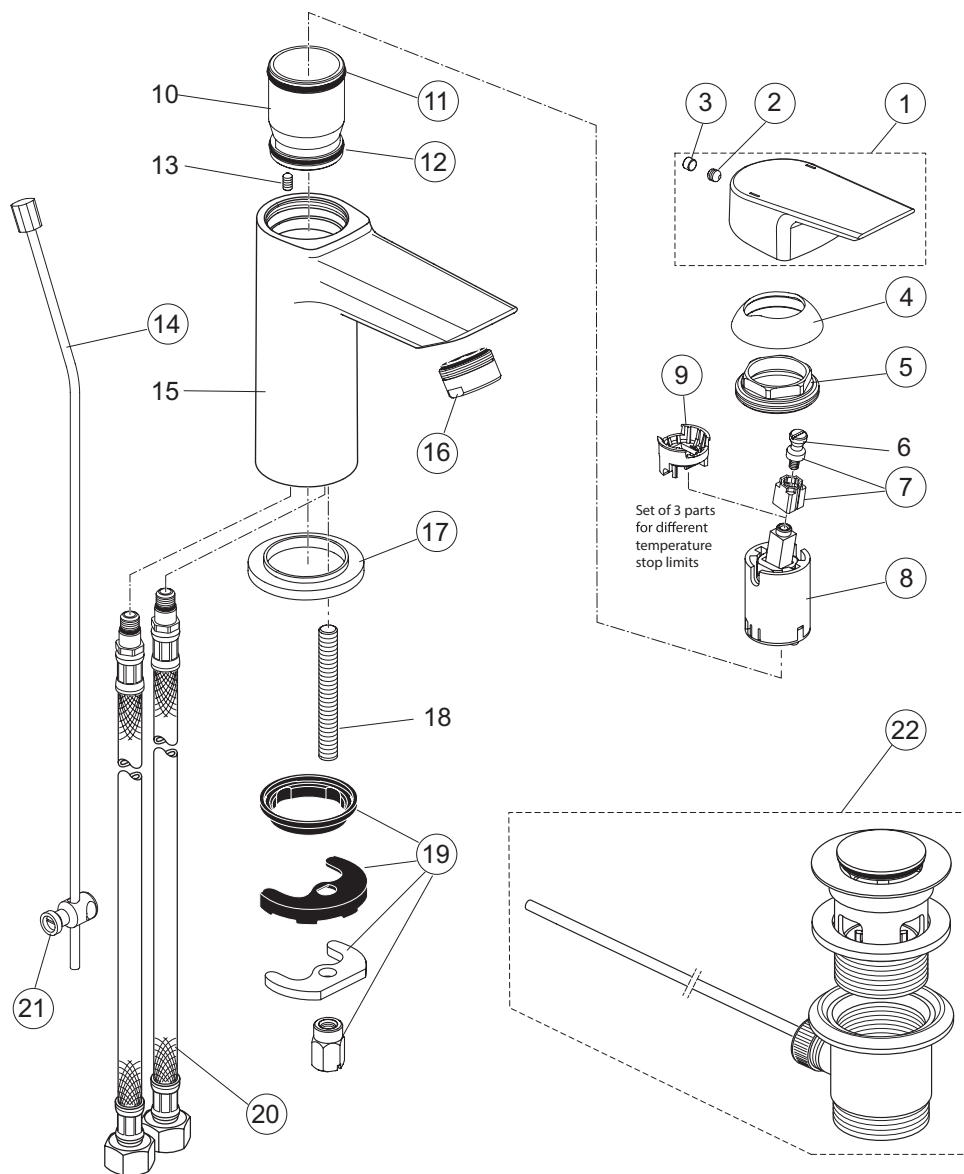

Rubinetteria
Ceramix

A6542AA
Miscelatore lavabo

pos.	Descrizione	Codici
1	Maniglia	A861018AA
2	Grano M5x6	A860603NU
3	Tappo di copertura fissaggio maniglia	A963751NU
4	Cappuccio	F960975AA
5	Ghiera di fissaggio M36x1	B961087NU
7	Adattatore maniglia e vite	A860892NU
8	Cartuccia Ø28 mm Kerox con vite	F960855NU
9	Limitatore di temperatura	B961088NU
11	O-Ring Ø28x2 mm	A963299NU

pos.	Descrizione	Codici
12	O-Ring Ø26,7x1,78 mm	A962825NU
14	Astina saltarello completa	B961119AA
16	Aeratore M24x1 - 5 l/min	B960754AA
17	Base fissaggio	B960712AA
19	Set fissaggio	A964520NU
20	Tubi flessibili M10x1 - G3/8 - 450 mm	A963600NU
21	Morsetto per astina saltarello	A961172NU
22	Piletta completa	A962991AA