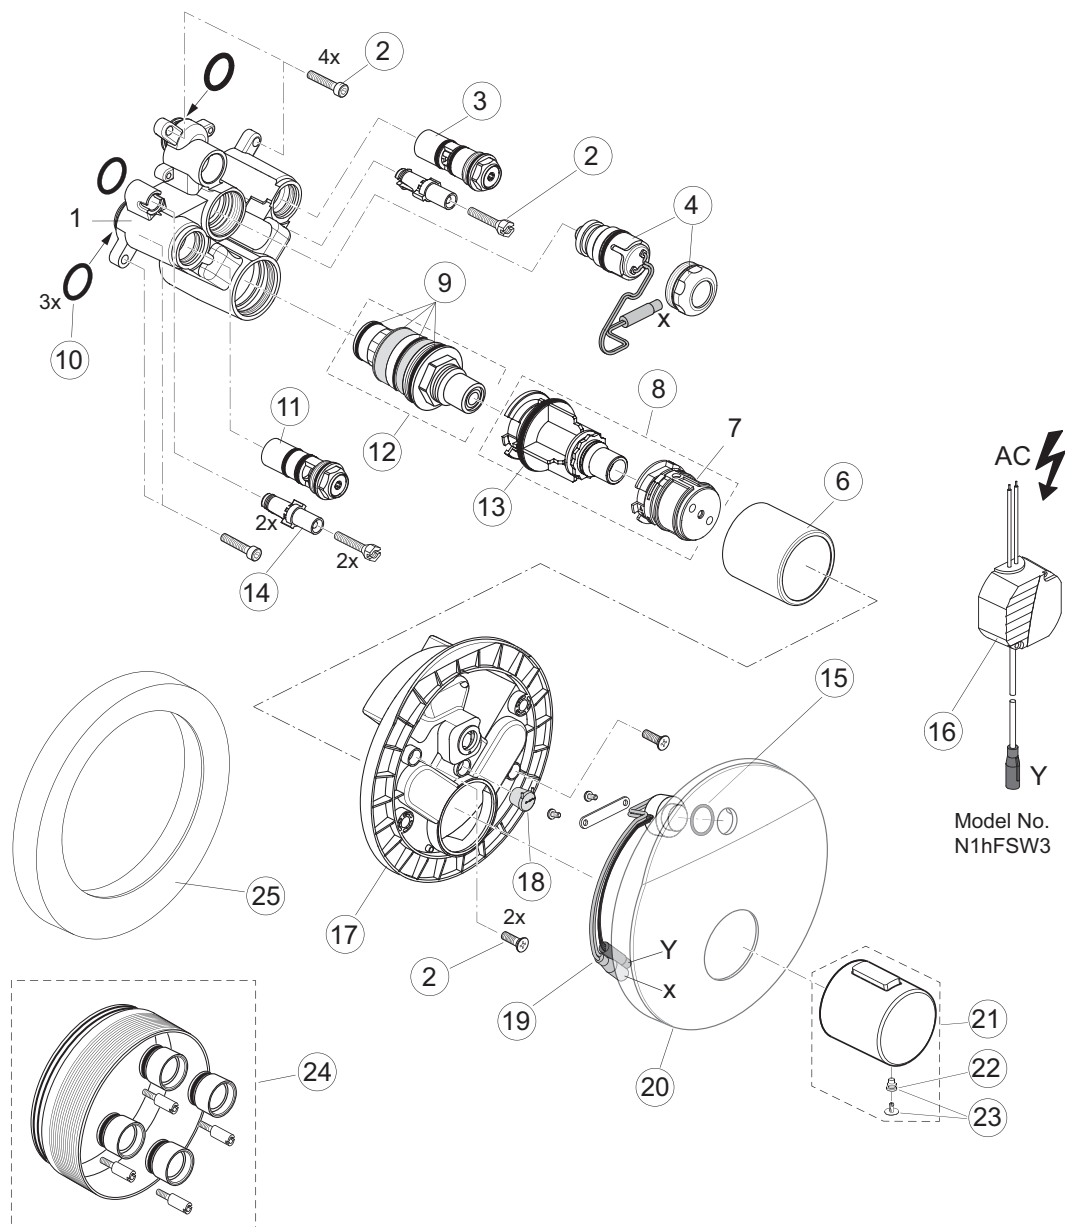

Rubinetteria
Ceraplus

A6156AA
Miscelatore elettronico incasso doccia

pos.	Descrizione	Codici
2	Set viti completo	A960890NU
3	Valvola di ritegno (acqua calda)	F961052NU
4	Valvola solenoide 6V G1/2*	F961050NU
6	Cappuccio	F961051AA
8	Regolatore di temperatura	A963427NU
9	O-Ring e viti per cartuccia	A962230NU
10	O-Ring Ø17,5x2,5 mm	A963143NU
11	Valvola di ritegno (acqua fredda)	F961049NU
12	Cartuccia termostatica G1/2	A962164NU
13	O-Ring Ø37,77x2,62 mm	A962574NU
14	Vite adattatore M5	F960903NU
15	O-Ring Ø15,6x1,78 mm	A961182NU

pos.	Descrizione	Codici
16	Trasformatore AC/6,5V DC/1A	F961024NU
	Estensione 2 m	A960635NU
17	Supporto piastra	F961054NU
18	Cavo di drenaggio	F961074NU
19	Sensore completo + pos. 25	F961053NU
20	Piastra	F961073AA
21	Maniglia termostatica portata	A860907AA
22	Vite M5x41,5 M5x5	A961095NU
23	Vite con cappuccio	A962149NU
24	Kit prolunga 20 mm	A960704NU
	Kit prolunga 40 mm	A962476NU
25	Cornice di compensazione	F961057AA

* con specifico componente richiesto A861257NU