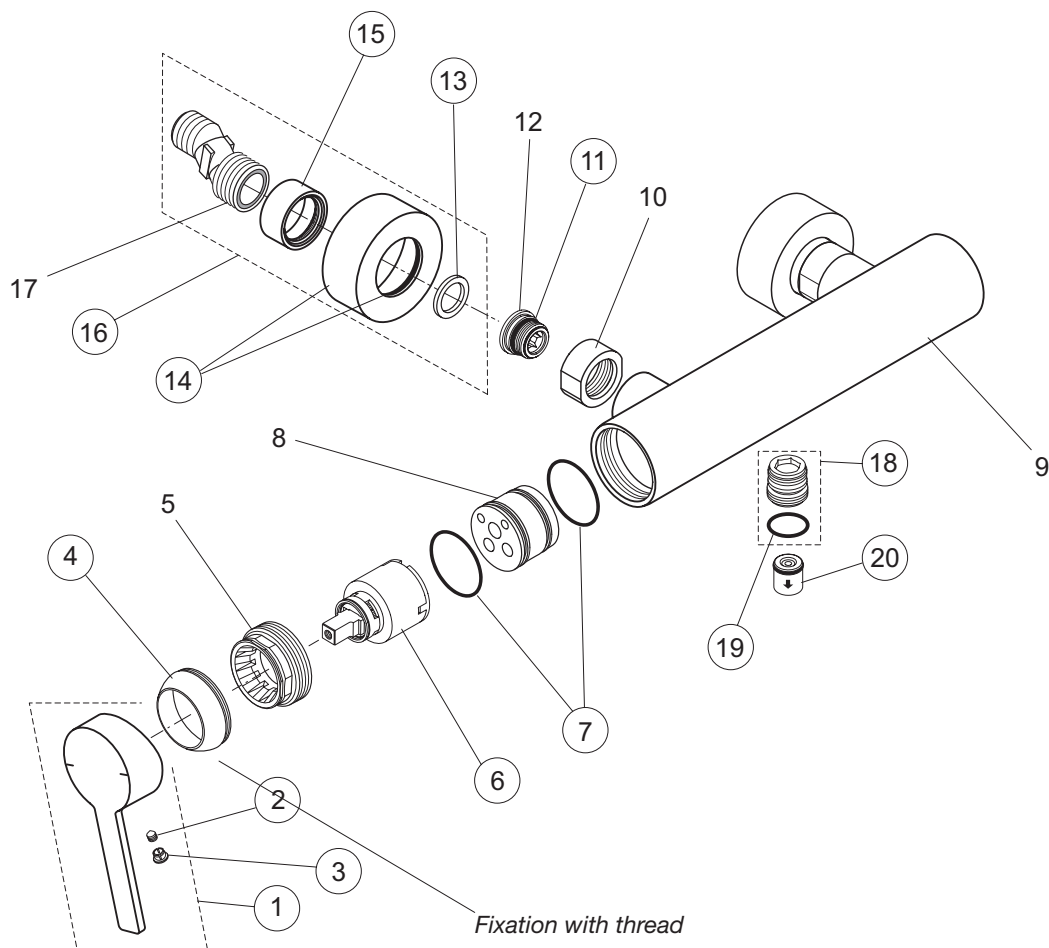

Rubinetteria
Neon

A5709AA
Miscelatore esterno doccia

pos.	Descrizione	Codici
1	Maniglia	A960717AA
2	Vite M5x6 DIN914	A860603NU
3	Tappo di copertura fissaggio maniglia	B960473AA
4	Cappuccio M43x1,5	A960731AA
6	Cartuccia	A960567NU
7	O-Ring Ø31,47x1,78 mm	A963154NU
11	O-Ring Ø15,6x1,78 mm	A961182NU

pos.	Descrizione	Codici
13	Guarnizioni per raccordo ad S	A961139NU
14	Rosone per raccordo ad S	H960235AA
15	Manicotto	A860775AA
16	Raccordo a S completo	A860774AA
18	Nipples aggancio flessibile	A963651NU
19	O-Ring Ø17x2 mm	A860777NU
20	Valvola di ritegno DW15	A962594NU