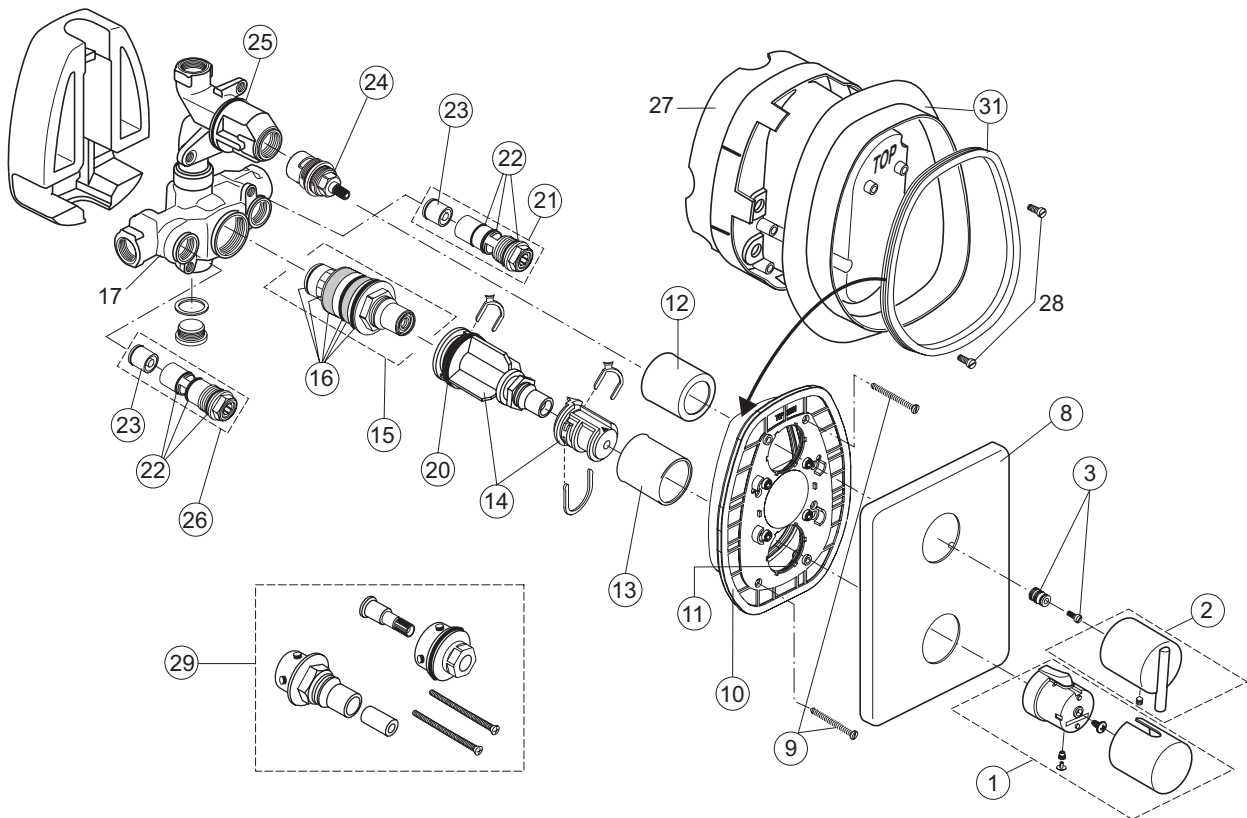

Rubinetteria
Glance

A4411AA
Miscelatore termostatico individuale ad incasso

Pos.	Descrizione	Codici
1	Maniglia	A960035AA
2	Maniglia	H960838AA
3	Adattatore	A960404NU
8	Rosone	A962025AA
9	Viti M4x45,5 fissaggio cartuccia (3 pz.)	A961957NU
10	Supporto rosone completo	A963425NU
11	O-Ring Ø43x3 mm (1 pz.)	A860637NU
12/13	Cappuccio	H960680AA
14	Regolazione temperatura	H960618NU
15	Cartuccia Ceratherm	A962229NU

Pos.	Descrizione	Codici
20	O-Ring Ø37,77x2,62 mm	A962574NU
21	Valvola di ritegno e arresto freddo	A963433NU
22	Set O-Ring	A963431NU
23	Valvola ritegno DW15	A962594NU
24	Cartuccia 1/2" - destra	H960104NU
25	O-Ring Ø37,77x2,62 mm	A962574NU
26	Valvola di ritegno e arresto caldo	A963430NU
29	Kit prolunga 22 mm	A860835NU
31	Copertura ermetica completa	A963510NU