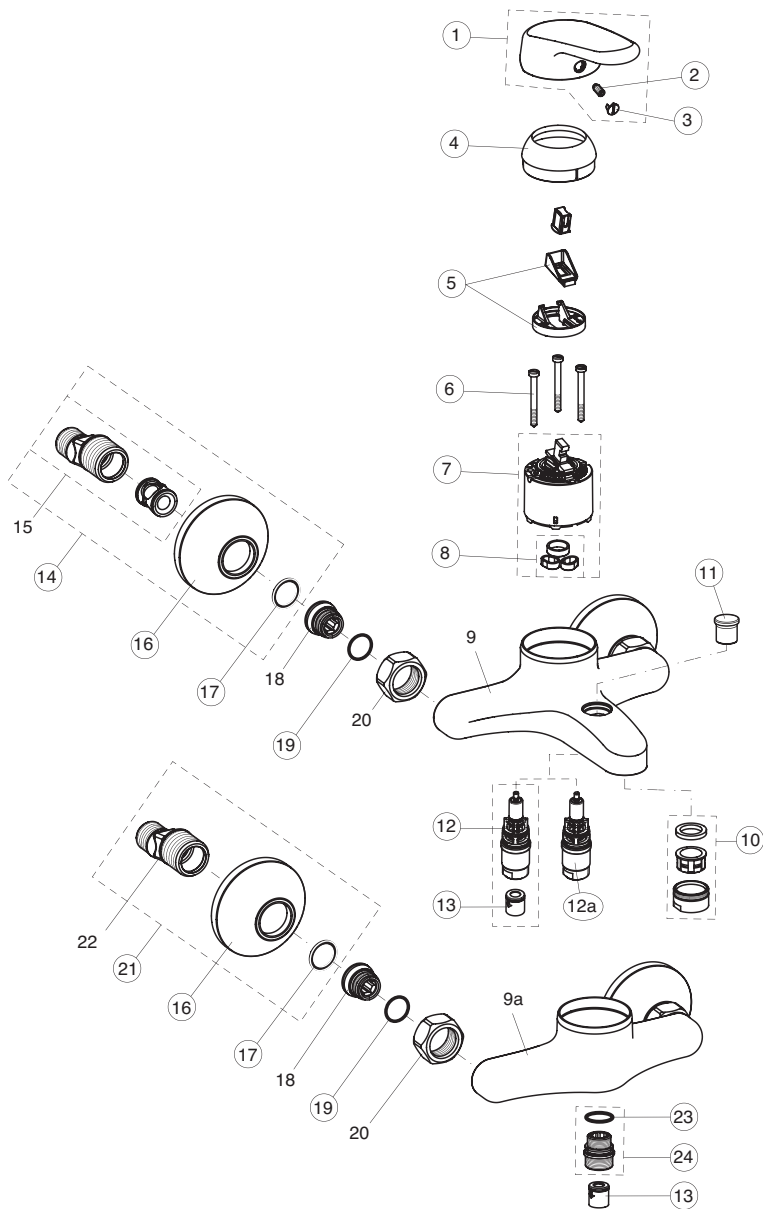

Rubinetteria
Ceraplan

B1125AA
Miscelatore esterno vasca/doccia

Pos.	Descrizione	Codici
1	Maniglia	A964524AA
2	Grano M5x10	A963309NU
3	Tappo per copertura vite maniglia	A963054NU
4	Cappuccio	A964525AA
5	Kit EKO per cartuccia click	A860700NU
6	Viti fissaggio cartuccia (3pz.)	A963176NU
7	Cartuccia 47 mm	A960500NU
8	Guarnizione cartuccia 47 mm	A961155NU
10	Neoperl M24x1C (1pz.)	A961132AA

Pos.	Descrizione	Codici
11	Pomolo deviatore	B960655AA
12	Deviatore automatico	B960167AA
13	Valvola ritegno	A962594NU
14	Raccordi ad S	A963490AA
16	Rosone per raccordo ad S	A963489NU
17	Guarnizioni x raccordo ad S	A961139NU
19	O-Ring 15,6x1,78 mm	A961182NU
21	Raccordo ad S cpl.	A963492AA