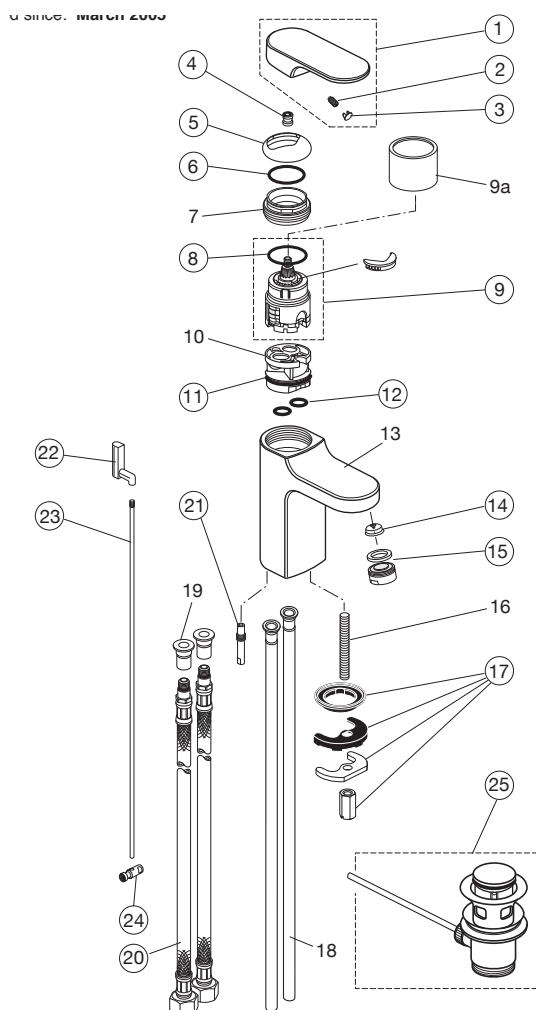

Rubinetteria

Moments

A3903AA - A3905AA - A3906AA -A3926AA

Miscelatore per lavabo

Pos.	Descrizione	Codici
1	Maniglia	A960876AA
2	Grano M5x10	A963309NU
3	Tappo per copertura vite maniglia	A963877NU
4	Adattatore maniglia	A963372NU
5	Sottomaniglia	A960363AA
6	O-Ring Ø28,3x1,78 mm (2 pz.)	A961667NU
8	O-Ring Ø35x3,2 mm	A962715NU
9	Cartuccia Multiport 40 mm	A962716NU
11	O-Ring Ø34,65x1,78 mm (2 pz.)	A962848NU
12	O-Ring Ø10x2 mm	A963495NU

Pos.	Descrizione	Codici
14	Riduttore di portata	A963361NU
15	Aeratore Neoperl M24x1	A960321AA
17	Set di fissaggio	A963507NU
20	Kit alimentazione flessibili	A962370NU
21	Guida collegamento	A960368NU
22	Pomolo del saltarello	A960367AA
23	Asta del saltarello	A962138NU
24	Morsetto per asta di comando scarico	A963404NU
25	Piletta da 1-1/4" completa	A961230AA