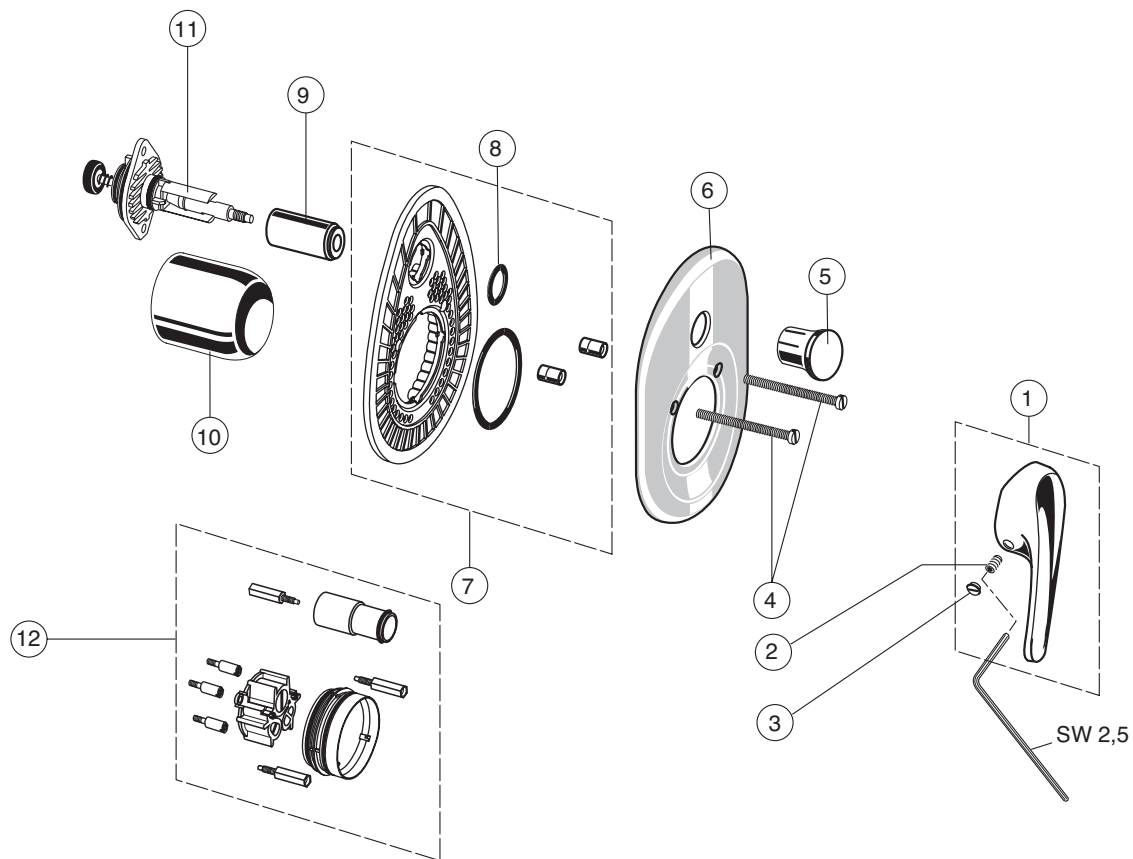

Rubinetteria
Ceraplan

A2748AA
Miscelatore incasso vasca/doccia

Pos.	Descrizione	Codici
1	Maniglia	A964524AA
	Maniglia con nuovo logo IS	B960692AA
2	Grano M5x10	A963309NU
3	Tappo per copertura vite maniglia	A963054NU
4	Viti M4x60 fissaggio piastra	A961160AA
5	Pomolo per deviatore	A963537AA
6	Piastra	A963534AA

Pos.	Descrizione	Codici
7	Rosone materiale plastico con guarnizioni	A963528NU
8	O-Ring Ø20,24x2,62 mm	A962530NU
9	Cappuccio deviatore	A963442AA
10	Cappuccio	A960971AA
11	Astina deviatore	A963443NU
12	Prolunga per incassi 20 mm	A963542NU
	Cornice di compensazione	A963621AA