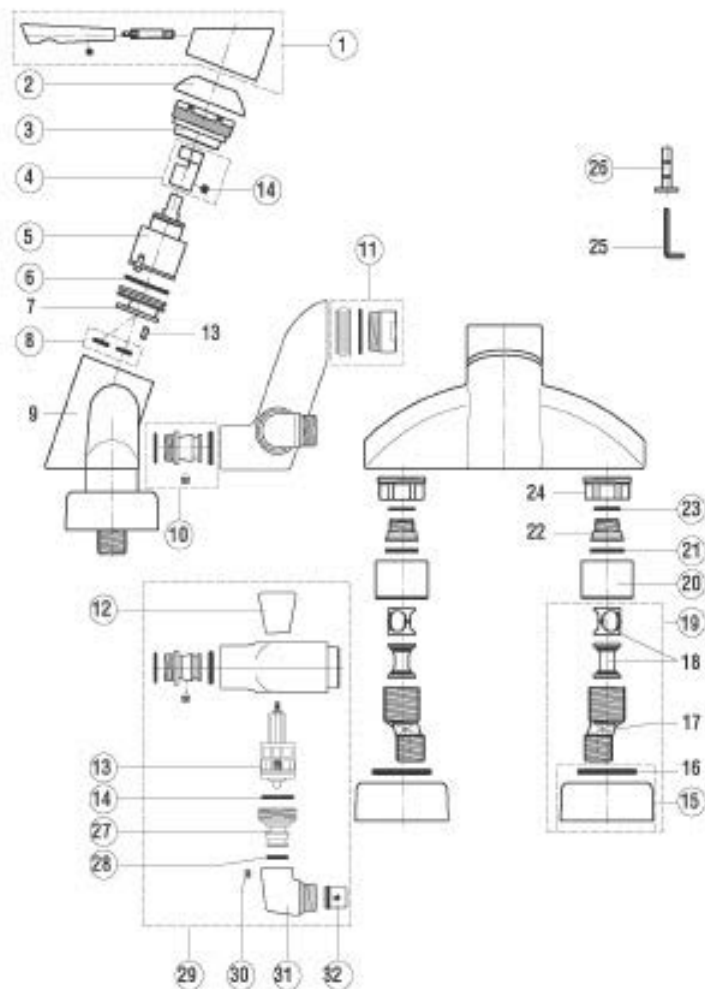

Rubinetteria
Ipnos

A8209AA
Gruppo esterno vasca/doccia

Pos.	Descrizione	Codici
1	Maniglia	A860024AA
2	Cappuccio	A860259AA
3	Ghiera M45x1,5	A860374NU
4	Raccordo per maniglia	A860375NU
5	Cartuccia 35 mm	A860114NU
6	O-Ring Ø30x2 mm	A860376NU
8	O-Ring Ø8x2 mm (2 pz.)	A860385NU
10	Raccordo filetto bocca erogazione	A860392NU
11	Neoperl cpl.	A860393AA
12	Pomolo deviatore	A860129AA
13	Astina deviatore	A860394NU
14	O-Ring Ø20x2 mm	A860395NU

Pos.	Descrizione	Codici
15	Piastra incasso doccia	A860387AA
19	Tubo alimentazione cpl	A860386AA
20	Cappuccio per raccordo A3269AA	A860388AA
21	Guarnizione in fibra Ø24x15x2 mm (2 pz.)	A961139NU
23	O-Ring Ø16x1,5 mm	A860389NU
26	Riduttore di portata	A963361NU
27	Raccordo filettato corpo deviatore	A860396AA
28	O-Ring Ø11x2,5 mm	A860397NU
29	Corpo deviatore completo vasca/doccia	A860398AA
30	Vite	A860399NU
31	Raccordo angolare vasca/doccia	A860403AA
32	Riduttore pressione	A963410NU