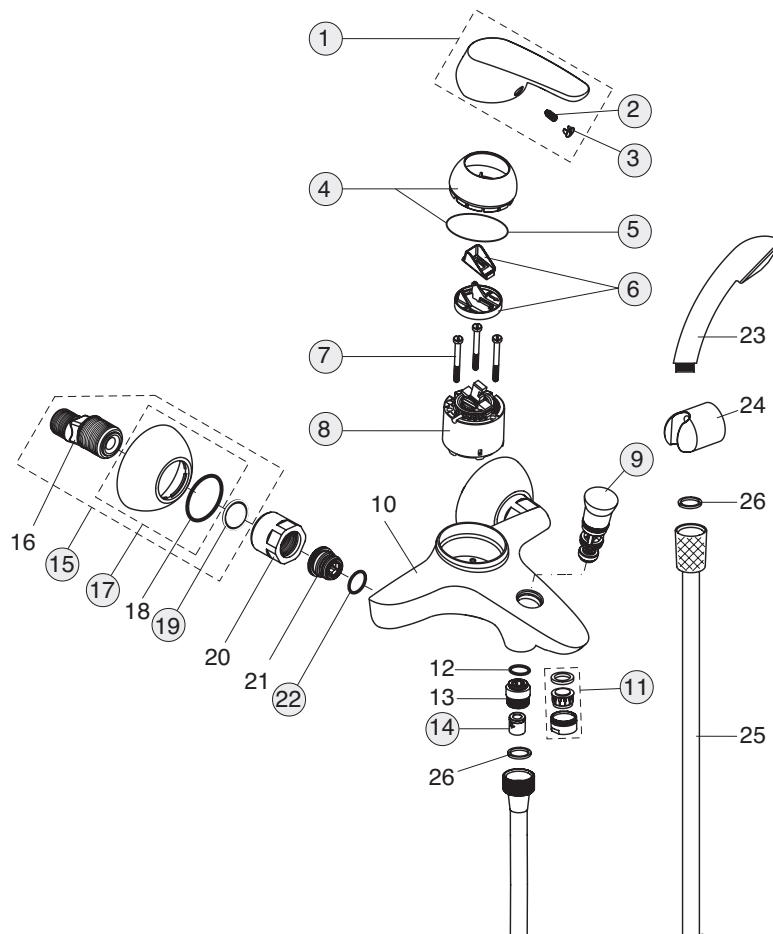

Rubinetteria

Cerasprint New

B4264AA

Gruppo esterno vasca/doccia

Pos.	Descrizione	Codici
1	Maniglia	B964884AA
	Maniglia con nuovo logo IS	B960705AA
2	Grano M5x10	A963309NU
3	Tappo per copertura vite maniglia	A963054NU
4	Sottomaniglia	B960276AA
5	O-Ring Ø40x1 mm	B960277NU
6	Riduttore portata	A860700NU
7	Vite cilindrica M4x39 (3 pz.)	A963176NU

Pos.	Descrizione	Codici
8	Cartuccia EKO 47 mm	A960500NU
9	Pomolo deviatore	B964886AA
11	Aeratore Neoperl M24x1	A961132AA
14	Valvola ritegno DW15	A962594NU
15	Set di raccordo (con riduttore di rumore)	B964888AA
17	Rosone	B964887AA
19	Guarnizione in fibra Ø24x15x2 mm (2 pz.)	A961139NU
22	O-Ring Ø15,6x1,78 mm (2 pz.)	A961182NU