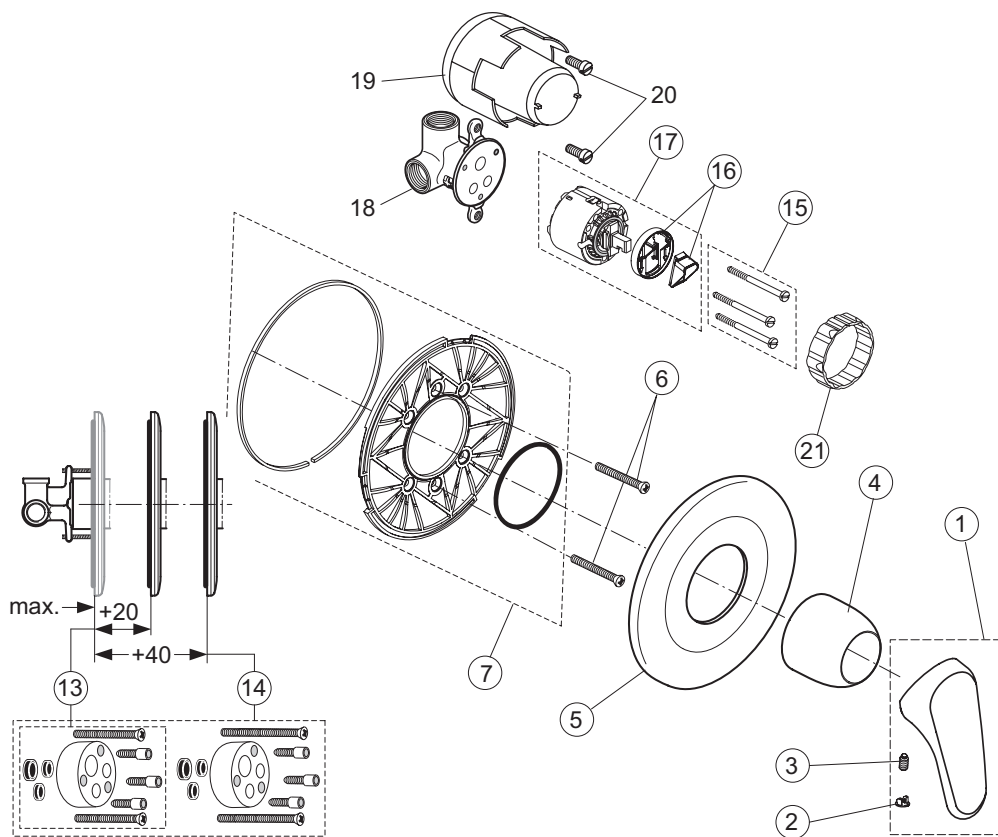

Rubinetteria
Ceraplan

A2749AA
Miscelatore incasso doccia

Pos.	Descrizione	Codici
1	Maniglia	A964524AA
	Maniglia con nuovo logo IS	B960692AA
2	Grano M5x10	A963309NU
3	Tappo per copertura vite maniglia	A963054NU
4	Cappuccio	A963290AA
5	Piastra con guarnizioni	A963107AA
6	Viti M4x40 fissaggio piastra	A961143AA

Pos.	Descrizione	Codici
7	Anello in plastica per A2329	A963048NU
17	Cartuccia EKO 47 mm	A960500NU
16	Guarnizione cartuccia 47 mm	A961155NU
13	Prolunga per incassi 20 mm	A961168AA
14	Prolunga incasso 40 mm	A961462AA
15	Viti M4x60 fissaggio piastra	A961160AA
21	Cornice di compensazione	A963622AA