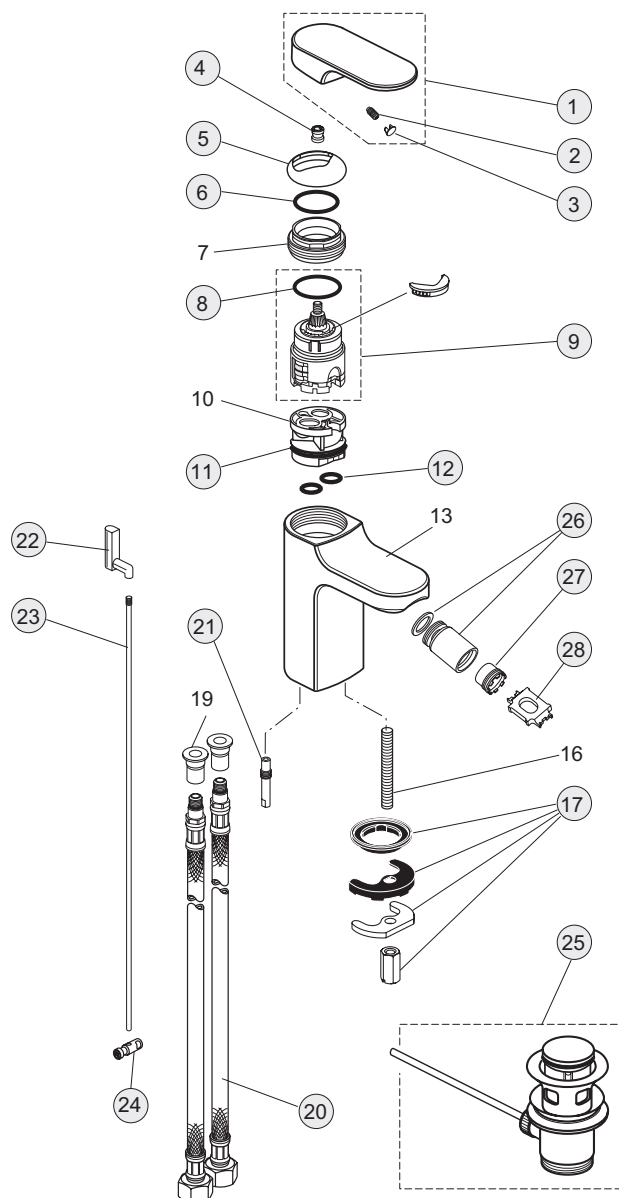

Rubinetteria

Moments

A3909AA Miscelatore bidet

Pos.	Descrizione	Codici
1	Maniglia	A960876AA
2	Grano M5x10	A963309NU
3	Tappo per copertura vite maniglia	A963877NU
4	Adattatore maniglia	A963372NU
5	Sottomaniglia	A960363AA
6	O-Ring Ø28,3x1,78 mm (2 pz.)	A961667NU
8	O-Ring Ø35x3,2 mm	A962715NU
9	Cartuccia Multiport 40 mm	A962716NU
11	O-Ring Ø34,65x1,78 mm (2 pz.)	A962848NU
12	O-Ring Ø10x2 mm	A963495NU

Pos.	Descrizione	Codici
17	Set guarnizioni	A963507NU
20	Kit alimentazione flessibili	A962370NU
21	Guida collegamento	A960368NU
22	Pomolo del saltarello	A960367AA
23	Asta del saltarello	A962138NU
24	Morsetto per asta di comando scarico	A963404NU
25	Piletta da 1-1/4" completa	A961230AA
26	Attacco a snodo per Neoperl	A962385AA
27	Rompigetto	A960197NU
28	Chiave rompigetto	A960196NU