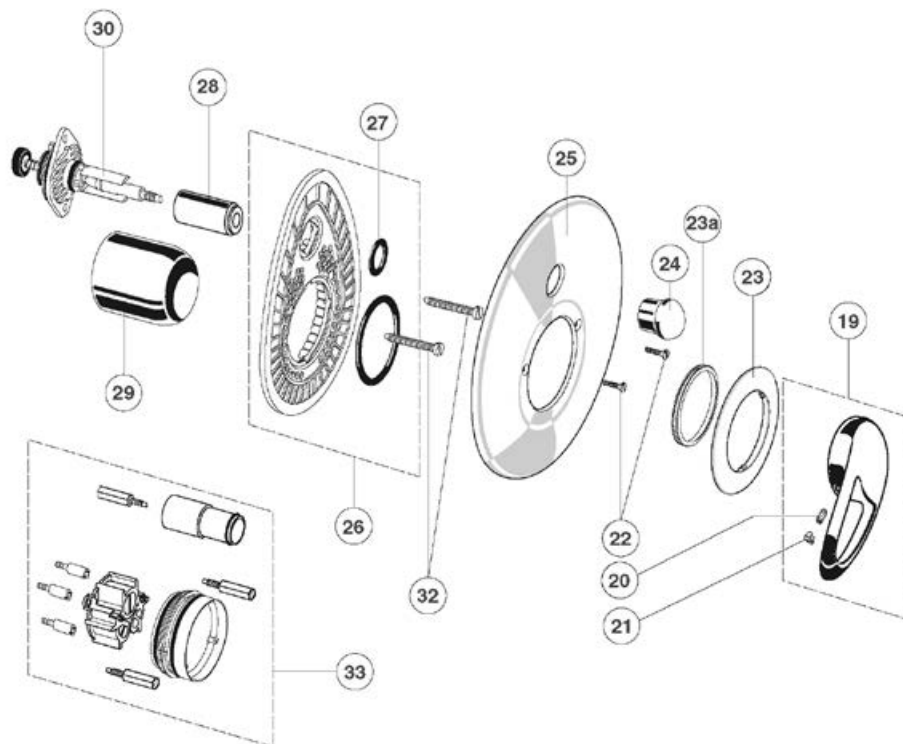

Rubinetteria

Idyll

A2704AA

Miscelatore ad incasso vasca/doccia

Pos.	Descrizione	Codici
19	Maniglia	A960770AA
20	Grano M5x10	A963309NU
21	Tappo per copertura vite maniglia	A963054NU
22	Vite Ejoyt-PT KA35x16	A963498NU
23	Anello coprivate rosone	A963499AA
23a	O-Ring coprivate rosone	A961636NU
24	Deviatore	A963536AA
25	Piastra	A963532AA

Pos.	Descrizione	Codici
26	Rosone materiale plastico con guarnizione	A963441NU
27	O-Ring Ø20,24x2,62 mm)	A962530NU
28	Cappuccio deviatore	A963442AA
29	Cappuccio	A963571AA
30	Astina deviatore	A963443NU
32	Vite cilindrica M4x39 (3 pz.)	A963176NU
33	Prolunga per incassi 20 mm	A963542NU
34	Cornice di compensazione	A961657AA