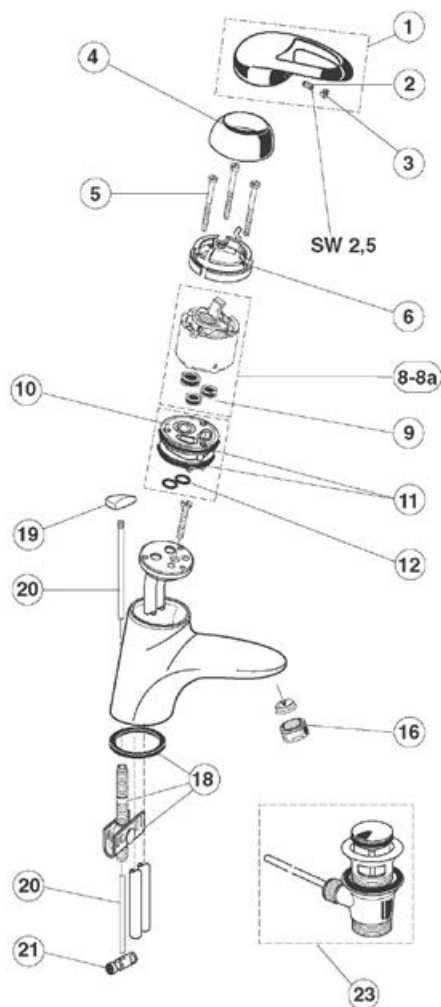

Rubinetteria
Idyll

A2797AA
Miscelatore lavabo

Pos.	Descrizione	Codici
1	Maniglia	A960770AA
2	Grano M5x10	A963309NU
3	Tappo per copertura vite maniglia	A963054NU
4	Cappuccio	A961317AA
5	Viti fissaggio cartuccia (3 pz.)	A963333NU
6	Bloccaggio cappuccio	A963334NU
8	Cartuccia EKO 47 mm	A960500NU
9	Guarnizione cartuccia 47 mm (1 set)	A961155NU
10	Inserto plastico completo	A963568NU

Pos.	Descrizione	Codici
11	O-Ring Ø44x2 mm (2 pz.)	A961338NU
12	O-Ring Ø9x2 mm	A961868NU
16	Aeratore Neoperl M24x1	A960321AA
18	Set fissaggio	A963555NU
19	Pomolo asta comando	A963583AA
20	Astina saltarello	A963556NU
21	Morsetto per asta di comando scarico	A963404NU
23	Piletta da 1-1/4" completa	A962991AA