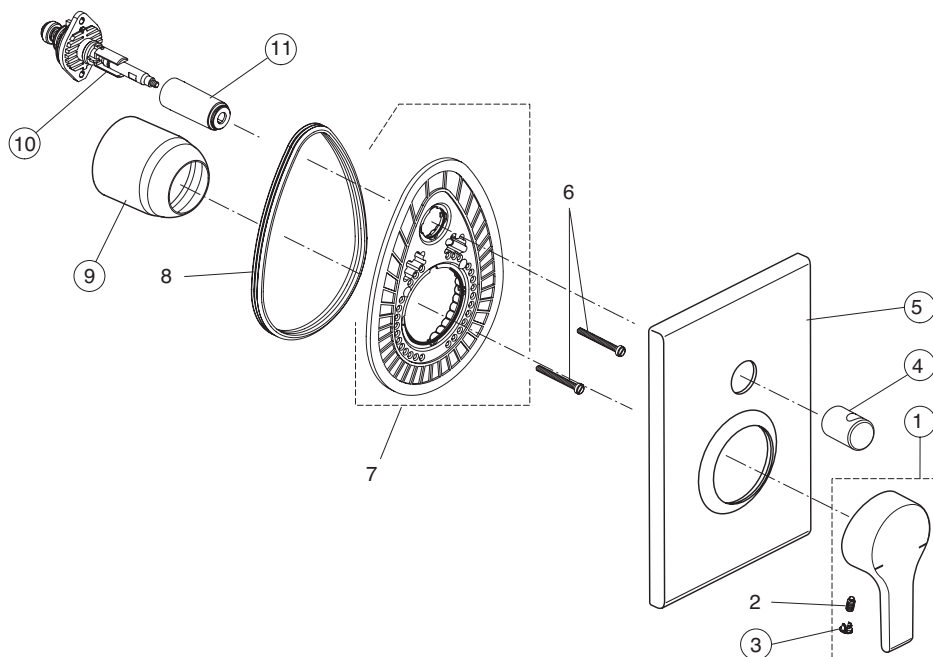

Rubinetteria
Active

B8073AA
Miscelatore incasso vasca/doccia

Lavora con il corpo incasso A2650NU

Pos.	Descrizione	Codici
1	Maniglia	B960672AA
2	Grano M5x10	A963309NU
3	Tappo per copertura vite maniglia	B960473AA
4	Pomolo deviatore vasca/doccia	B960481AA
5	Piastra	B960482AA
6	Vite cilindrica M4x39	A963176NU
7	Rosone materiale plastico con guarnizione	A963441NU

Pos.	Descrizione	Codici
8	Guarnizione profilo	A963444NU
9	Cappuccio	A963571AA
10	Astina deviatore	A963443NU
11	Cappuccio deviatore	A963442AA
12	Prolunga per incassi 20 mm	A963542NU
13	Cornice di compensazione B960565AA	B960647AA