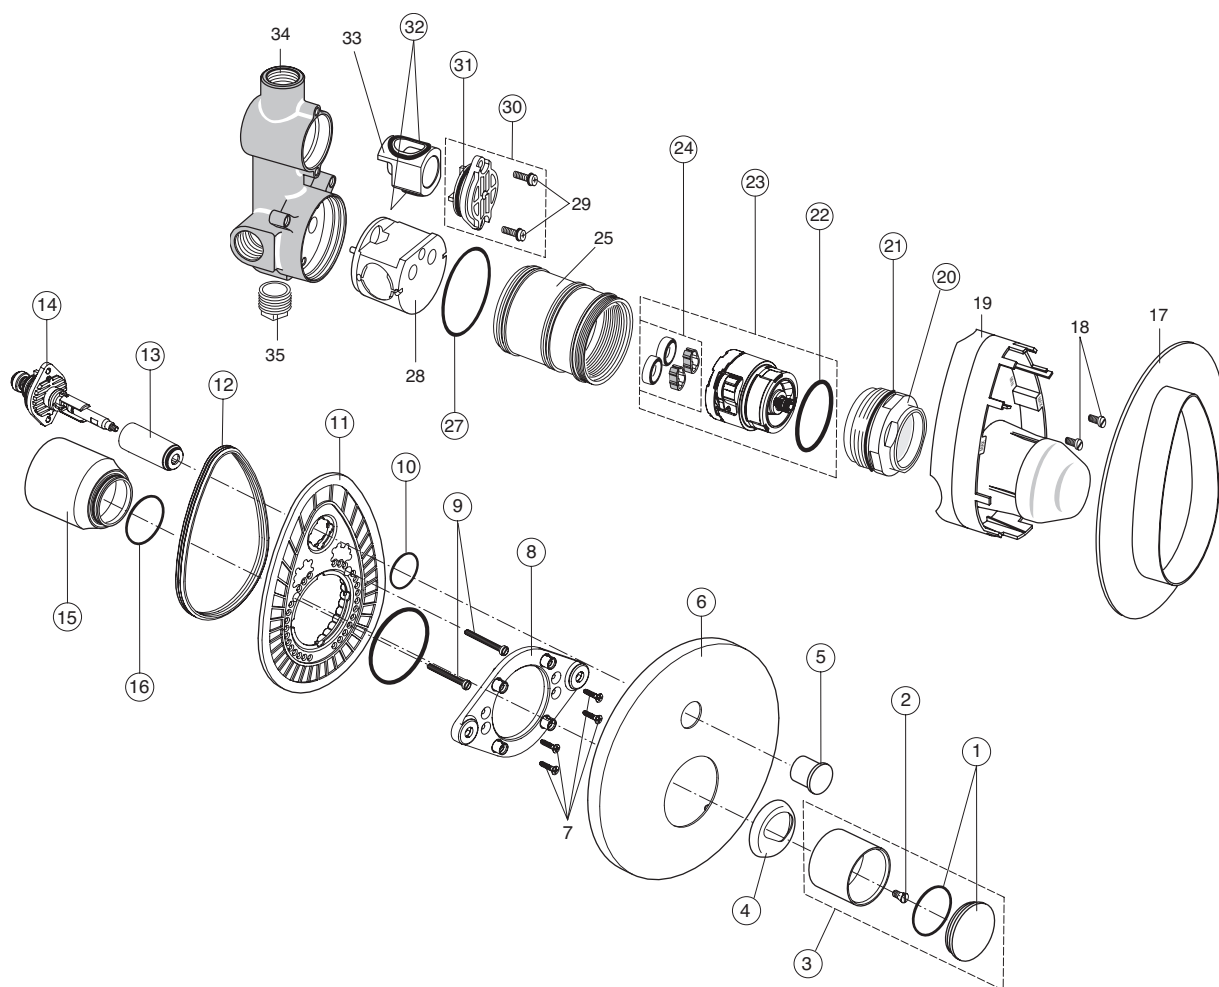

Rubinetteria
Alfiere

A5204AA
Gruppo incasso vasca/doccia

Pos.	Descrizione	Codici
1	Coperchio maniglia	A962124AA
2	Vite fissaggio maniglia	A961337NU
3	Maniglia	A962125AA
4	Cappuccio sottomaniglia	A962127AA
5	Pomolo per deviatore	A963537AA
6	Piastra incasso vasca/doccia	A962128AA
7	Viti per rosone (4 pz.)	A962445NU
8	Rosone materiale plastico completo di viti	A962107NU
9	Vite cilindrica M4x39	A963176NU
10	O-Ring Ø20,24x2,62 mm	A962530NU
11	Rosone materiale plastico con guarnizione	A963441NU
12	Guarnizione profilo	A963444NU
13	Cappuccio	A963442AA
14	Astina deviatore	A963443NU

Pos.	Descrizione	Codici
15	Cappuccio con O-Ring	A962130AA
16	O-Ring Ø31,47x1,78 mm	A963154NU
20	Ghiera M45x1,5	A963023NU
21	O-Ring 41x1,78 mm	A961863NU
22	O-Ring Ø34,59x2,62 mm (1 pz.)	A961205NU
23	Cartuccia Multiport Joystick 46 mm	A962105NU
24	Guarnizioni cartuccia	A962717NU
27	O-Ring Ø47,35x1,78 mm	A963160NU
30	Coperchio deviatore	A963412NU
31	O-Ring Ø28,3x1,78 mm	A961667NU
32	Set O-Ring	A963523NU
	Cornice di compensazione	A960305AA
	Prolunga per incassi	A9633392NU