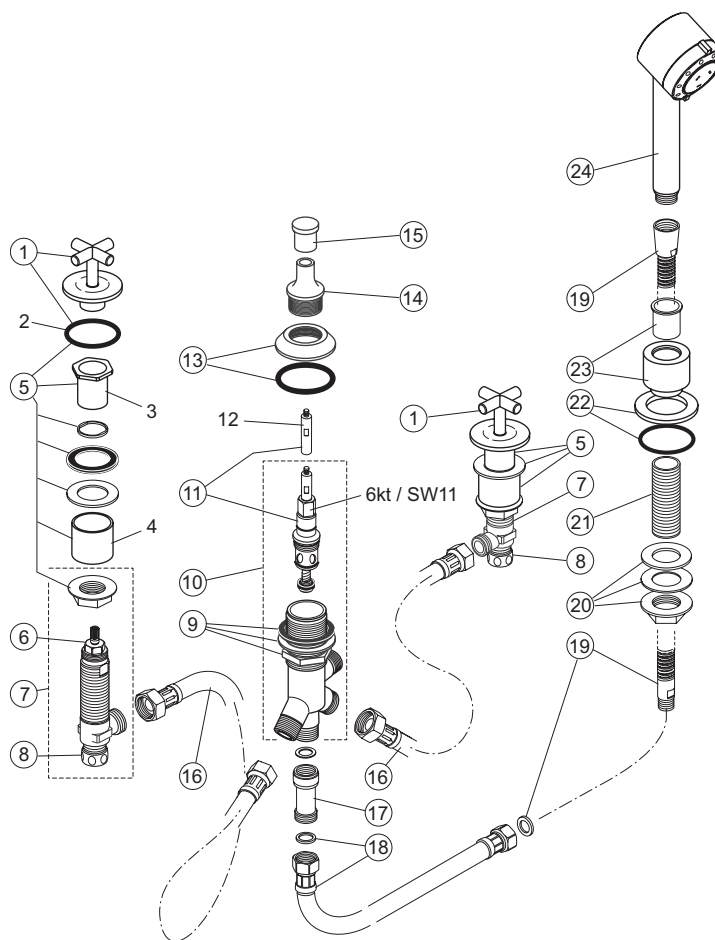

Gruppo bordo vasca quattro fori senza bocca erogazione

Pos.	Descrizione	Codici
1	Maniglia	H960843AA
5	Kit di fissaggio completo	A961531NU
6	Cartuccia 1/2" - destra	H960104NU
7	Cartuccia 1/2" - destra	A961532NU
8	Dado G1/2	H960013AT
9	Set di fissaggio	A963026NU
10	Deviatore completo	A961882NU
11	Deviatore con prolunga	H960987NU
13	Ghiera decorativa con O-Ring	A961112AA
14	Copertura deviatore	A961113AA

Pos.	Descrizione	Codici
15	Pomolo per deviatore	A963537AA
16	Tubo flessibile G1/2x500	H960312NU
17	Valvola d'arresto	H960184NU
18	Tubo flessibile G1/2 - M15x1	H960185NU
19	Tubo flessibile per doccia G1/2xM15x1	H960440AA
20	Fissaggio portadoccia	H960279NU
21	Base filettata	H960441NU
22	Ghiera decorativa con O-Ring	H961619AA
23	Portadoccia	H961620AA
24	Erogatore con limitatore di flusso	H3082AA