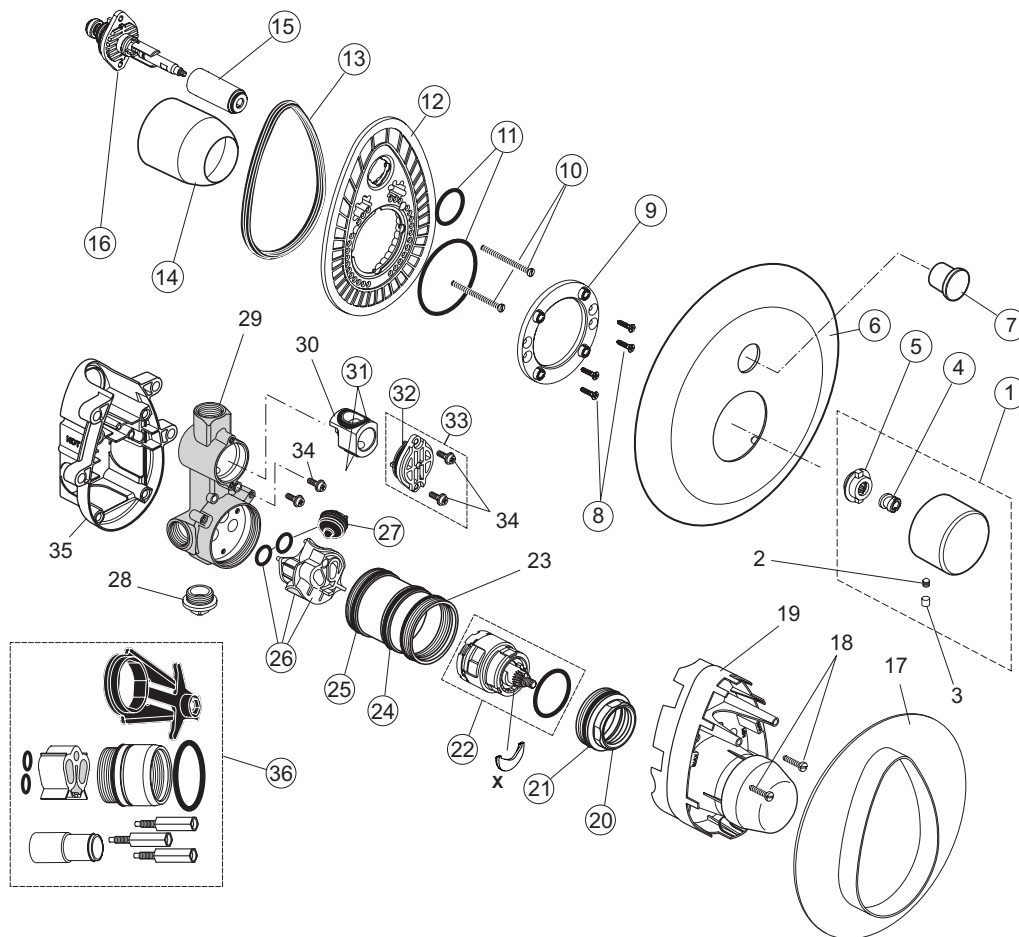

Pos.	Descrizione	Codici
1	Maniglia	H960068AA
4	Dado M6	A960033NU
5	Adattatore	A960034NU
6	Rosone	A961850AA
7	Pomolo	A860776AA
8	Viti	A962445NU
9	Supporto per piastra	A962107NU
10	Vite cilindrica M4x39 (3 pz.)	A963176NU

Pos.	Descrizione	Codici
11	O-Ring Ø20,24x2,62 mm	A962530NU
12	Rosone materiale plastico con guarnizione	A963441NU
13	Guarnizione profilo	A963444NU
14	Cappuccio	A860619AA
15	Cappuccio deviatore	A963442AA
16	Astina deviatore	A963443NU
36	Prolunga per incassi 20 mm	A963392NU
37	Cornice di compensazione	A961657AA