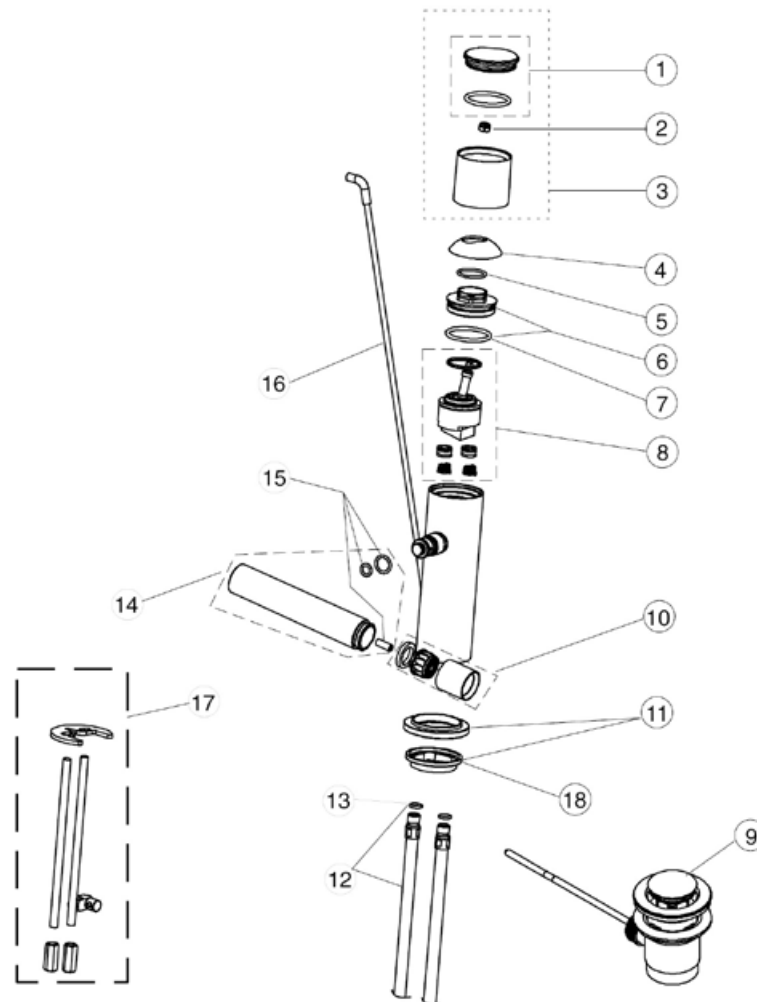

Rubinetteria

Alfiere

N9785AA

Miscelatore lavabo/bidet

Pos.	Descrizione	Codici
1	Placchetta maniglia Ø42	N960001AA
2	Dado inox M5 autobloccante (5 pz.)	N960002NU
3	Maniglia	N960003AA
4	Cappuccio sottomaniglia Ø42 mm	N960004AA
5	O-Ring Ø18,77x1,78 mm	A962529NU
6	Calotta per cartuccia Ø42 mm	N960005AA
7	O-Ring Ø29,82x2,62 mm	N960006NU
8	Cartuccia Joystick 32 mm	N960007NU
9	Piletta da 1-1/4" completa	A961230AA

Pos.	Descrizione	Codici
10	Aeratore	N960008AA
11	Basetta appoggio lavabo	N960009AA
12	Tubo rame con raccordo M10x1	N058227AA
13	O-Ring Ø7,2x1,9 mm 70 SH	N058211NU
14	Bocca lavabo	N960010AA
15	Set O-Ring + vite bocca lavabo	N960011NU
16	Asta e pomolo	N960012AA
17	Set fissaggio lavabo Ø42 mm	A960093NU
18	Guarnizione appoggio monocomandi	A961302NU