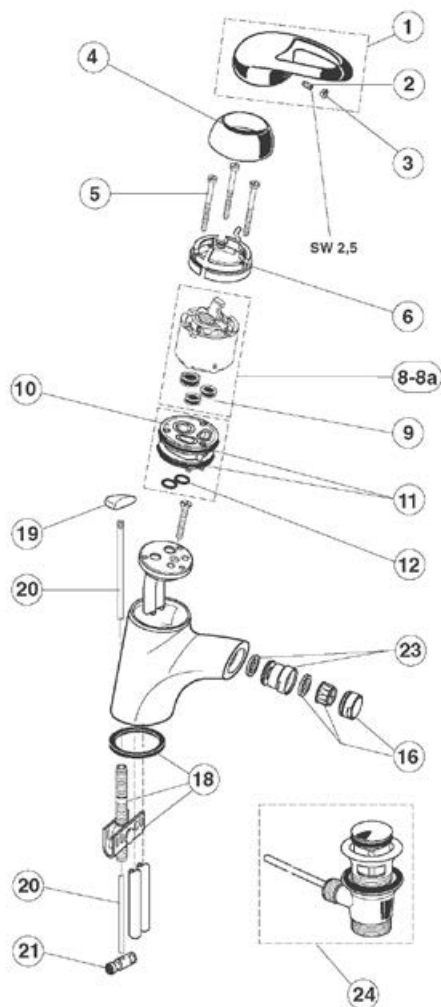

Rubinetteria
Idyll

A2798AA
Miscelatore bidet

Pos.	Descrizione	Codici
1	Maniglia	A960770AA
2	Grano M5x10	A963309NU
3	Tappo per copertura vite maniglia	A963054NU
4	Cappuccio	A961317AA
5	Viti fissaggio cartuccia (3 pz.)	A963333NU
6	Bloccaggio cappuccio	A963334NU
8	Cartuccia EKO 47 mm	A960500NU
9	Guarnizione cartuccia 47 mm (1 set)	A961155NU
10	Inserto plastico completo	A963568NU

Pos.	Descrizione	Codici
11	O-Ring Ø44x2 mm (2 pz.)	A961338NU
12	O-Ring Ø9x2 mm	A961868NU
16	Aeratore Neoperl M24x1	A960321AA
18	Set fissaggio	A963555NU
19	Pomolo asta comando	A963583AA
20	Astina saltarello	A963556NU
21	Morsetto per asta di comando scarico	A963404NU
23	Attacco a snodo per Neoperl	A960063AA
24	Piletta da 1-1/4" completa	A962991AA