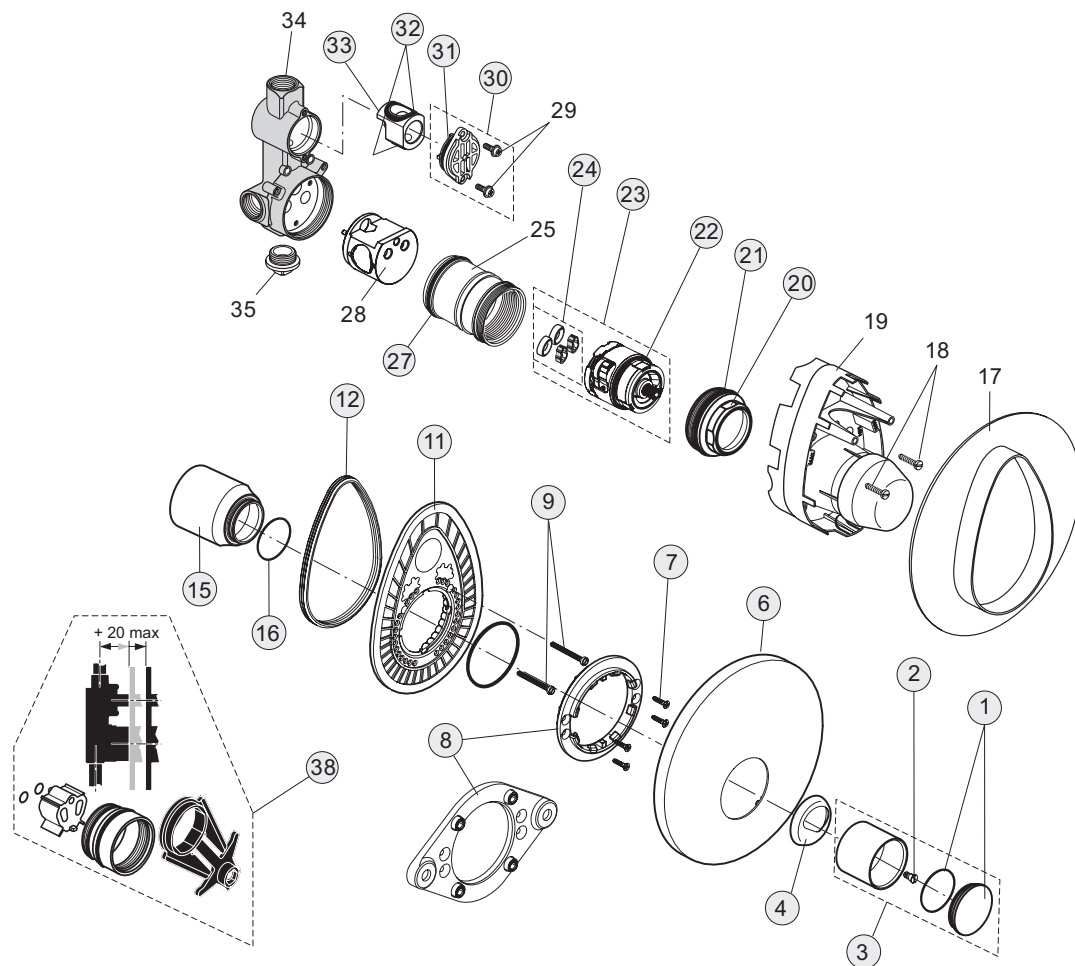

Rubinetteria

Alfiere

A5203AA

Miscelatore incasso doccia

Pos.	Descrizione	Codici
1	Coperchio maniglia	A962124AA
2	Vite fissaggio maniglia	A961337NU
3	Maniglia	A962125AA
4	Cappuccio sottomaniglia	A962127AA
6	Piastra incasso doccia	A962129AA
7	Viti per rosone (4 pz.)	A962445NU
8	Rosone materiale plastico completo di viti	A962107NU
9	Vite cilindrica M4x39 (3 pz.)	A963176NU
11	Rosone con guarnizione	A963447NU
12	Guarnizione profilo	A963444NU
15	Cappuccio con O-Ring	A962130AA
16	O-Ring Ø31,47x1,78 mm	A963154NU

Pos.	Descrizione	Codici
20	Ghiera M45x1,5	A963023NU
21	O-Ring Ø41x1,78 mm	A961863NU
22	O-Ring Ø34,59x2,62 mm (1 pz.)	A961205NU
23	Cartuccia Multiport Joystick 46 mm	A962105NU
24	Guarnizione cartuccia	A962717NU
27	O-Ring Ø47,35x1,78 mm	A963160NU
30	Coperchio deviatore	A963412NU
31	O-Ring Ø28,3x1,78 mm	A961667NU
32	Set O-Ring	A963523NU
38	Prolunga incasso doccia	A963391NU
38	Distanziatore 20 mm	A960305AA