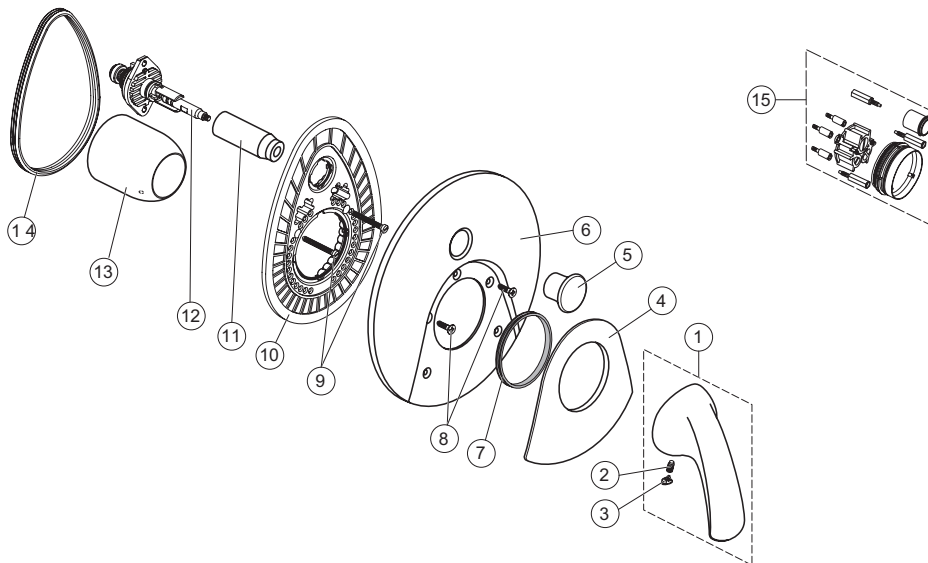

Rubinetteria

Trias/Tonic

A5075AA
Miscelatore incasso doccia

Pos.	Descrizione	Codici
1	Maniglia	A960818AA
2	Grano M5x10	A963309NU
3	Tappo per copertura vite maniglia	A963877NU
4	Piastra copriviti	A963882AA
5	Pomolo deviatore	A963883AA
6	Piastra incasso doccia	A963884AA
7	O-Ring Ø20,24x2,62 mm	A962530NU
8	Vite Ejot-PT KA35x16	A963498NU

Pos.	Descrizione	Codici
9	Vite cilindrica M4x39	A963176AA
10	Rosone materiale plastico con guarnizione	A963441NU
11	Cappuccio deviatore	A963442AA
12	Astina deviatore	A963443NU
13	Cappuccio	A963571AA
14	Prolunga per incassi 20 mm	A963542NU
35	Cornice di compensazione	A961657AA