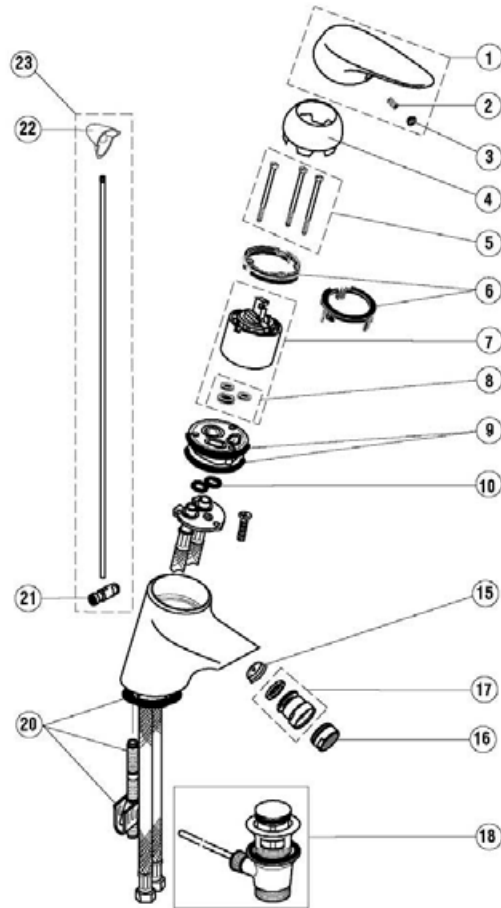

Rubinetteria

Ceramix 2000

A5040AA
Miscelatore bidet

Pos.	Descrizione	Codici
1	Maniglia	A960807AA
2	Grano M5x10	A963309NU
3	Tappo per copertura vite maniglia	A963054NU
4	Cappuccio	A963817AA
5	Viti fissaggio cartuccia	A963825NU
6	Anello ferma cappuccio	A961615NU
7	Cartuccia EKO 47 mm	A960500NU
8	Guarnizione cartuccia 47 mm	A961155NU
9	O-Ring Ø44x2 mm	A961338NU

Pos.	Descrizione	Codici
10	O-Ring Ø10x2,5 mm	A963788NU
15	Riduttore di portata	A963361NU
16	Aeratore Neoperl M24x1	A960321AA
17	Attacco a snodo per Neoperl	A960063AA
18	Piletta da 1-1/4" completa	A961230AA
20	Set fissaggio	A963555NU
21	Morsetto per asta di comando scarico	A963404NU
22	Pomolo astina saltarello	A963819AA
23	Asta comando scarico completa	A963820AA