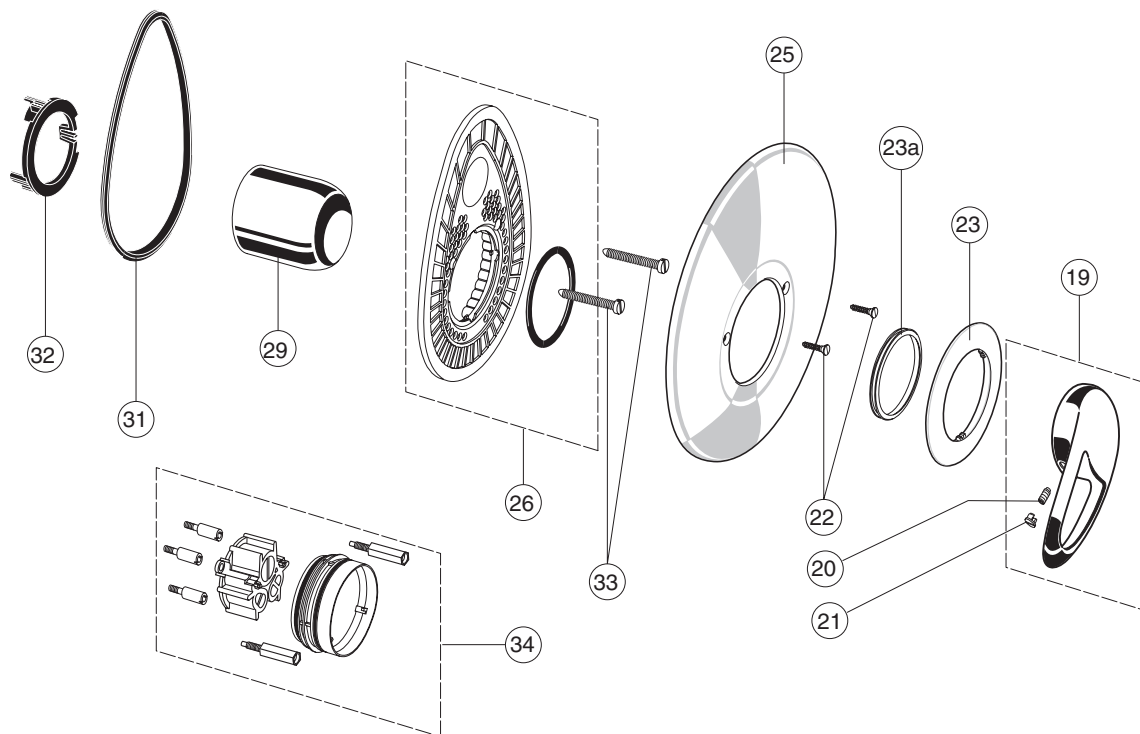

Rubinetteria
Idyll

A2705AA
Miscelatore ad incasso per doccia

Pos.	Descrizione	Codici
1	Maniglia	A960770AA
2	Grano M5x10	A963309NU
3	Tappo per copertura vite maniglia	A963054NU
4	Anello adattatore	A963535AA
5	Guarnizioni	A963439NU
6	Viti M4x40 fissaggio piastra	A961143AA
7	Piastra	A963552AA
8	Cappuccio	A963630AA

Pos.	Descrizione	Codici
9	Anello in plastica per A2329	A963048NU
10	Viti M4x45,5 fissaggio cartuccia (3 pz.)	A961957NU
16	Prolunga incasso 20 mm	A963541NU
17	Viti M4x60 fissaggio piastra	A961160AA
18	Guarnizioni cartucce 4 galloni	A961151NU
19	Viti M4x80 fissaggio piastra	A961170AA
20	Prolunga incasso 40 mm	A961462AA
21	Cornice di compensazione	A961622AA