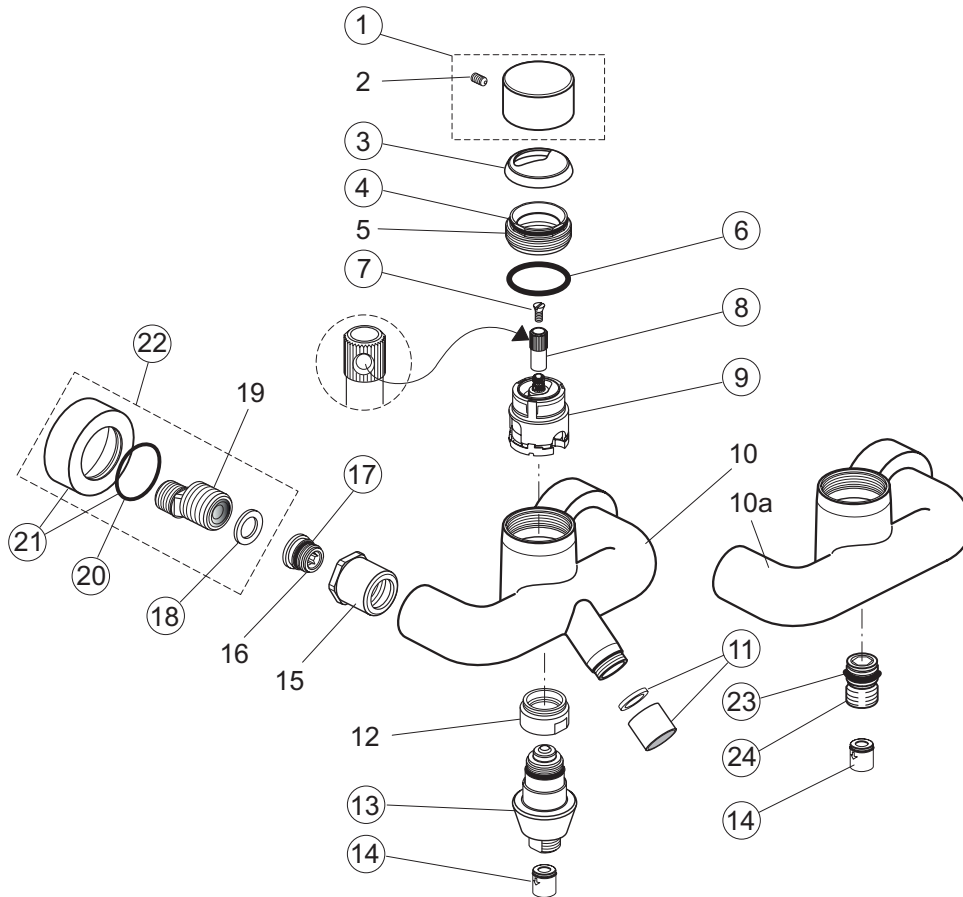

Pos.	Descrizione	Codici
1	Maniglia	A961109AA
3	Cappuccio sottomaniglia	A962127AA
4	O-Ring Ø28,3x1,78 mm (2 pz.)	A961667NU
6	O-Ring Ø35x3,2 mm	A962715NU
7	Vite M4	A960017NU
8	Adattatore	A960190NU
9	Cartuccia Multiport Joystick 46 mm	A962105NU
11	Aeratore Neoperl M22x1	H960077AA
13	Deviatore completo	A860461AA

Pos.	Descrizione	Codici
14	Valvola ritegno DW15	A962594NU
17	O-Ring Ø15,6x1,78 mm (2 pz.)	A961182NU
18	Guarnizione in fibra Ø24x15x2 mm (2 pz.)	A961139NU
20	O-Ring Ø36x2 mm	A961335NU
21	Ghiera decorativa	A860462AA
22	Raccordo a S completo (2 pz.)	A860463AA
23	O-Ring Ø15,6x1,78 mm (2 pz.)	A961182NU
24	Nipple G1/2 completo	A963651NU