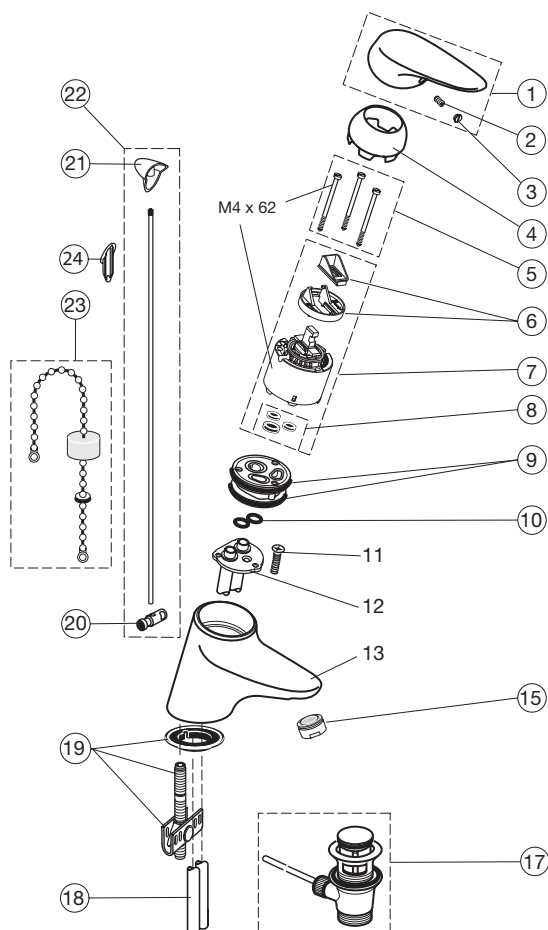

Rubinetteria

Ceramix 2000

A5015AA

Miscelatore lavabo clinico

Pos.	Descrizione	Codici
1	Maniglia	A960745AA
2	Grano M5x10	A963309NU
3	Tappo per copertura vite maniglia	A963054NU
4	Cappuccio	A963817AA
5	Viti fissaggio cartuccia	A963825NU
6	Anello ferma cappuccio	A961615NU
7	Cartuccia EKO 47 mm	A960500NU
8	Guarnizione cartuccia 47 mm	A961155NU
9	O-Ring Ø44x2 mm	A961338NU

Pos.	Descrizione	Codici
10	O-Ring Ø10x2,5 mm	A963788NU
14	Riduttore di portata	A963361NU
15	Aeratore Neoperl M24x1	A960321AA
16	Piletta da 1-1/4" completa	A961230AA
17	Copricannette bianco	A963282AC
18	Set fissaggio	A963555NU
19	Morsetto per asta di comando scarico	A963404NU
20	Pomolo astina saltarello	A963819AA
21	Asta comando scarico completa	A963820AA