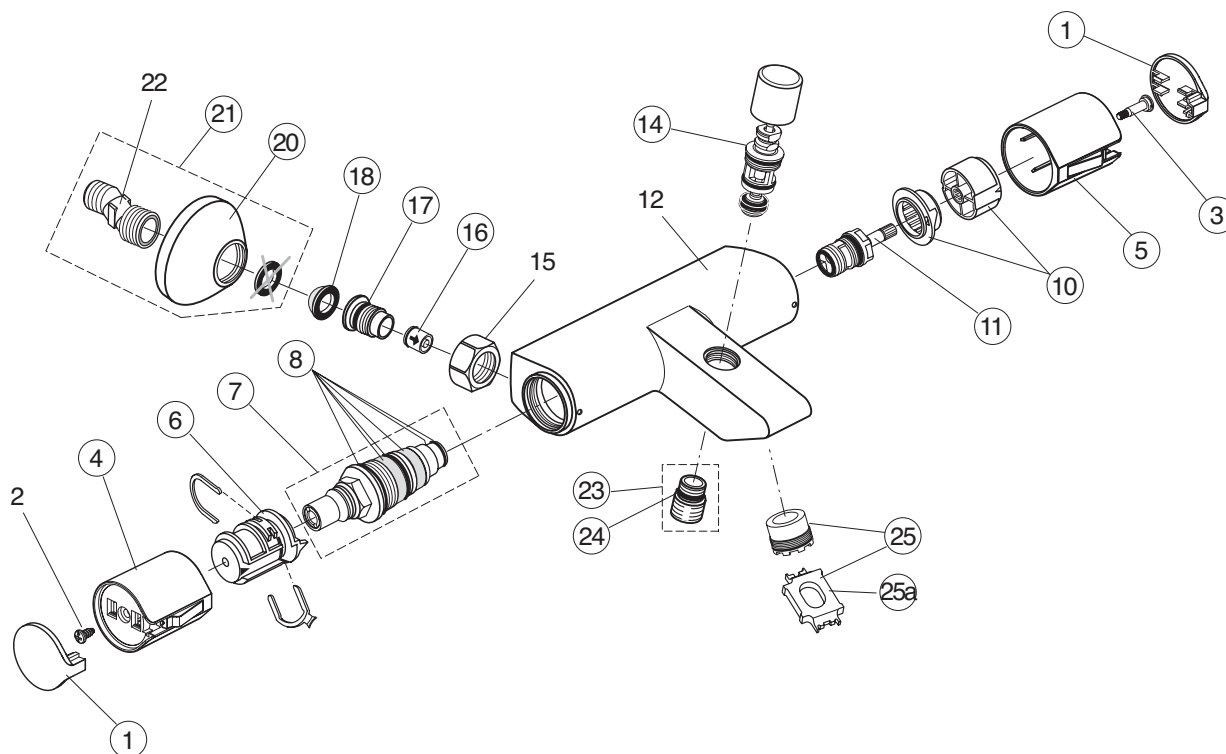

Rubinetteria
Active

A4050AA - A4046AA
Miscelatore termostatico esterno vasca/doccia

Pos.	Descrizione	Codici
1	Cappuccio maniglia	A860425AA
3	Vite fissaggio maniglia	A962998NU
4	Manopola temperatura	A860426AA
5	Manopola portata	A860427AA
6	Regolatore di temperatura	A963427NU
7	Cartuccia	A962229NU
10	Supporto maniglia	A963432NU
11	Cartuccia	A963400NU
14	Pomolo deviatore vasca/doccia	A960127AA

Pos.	Descrizione	Codici
16	Valvola d'arresto DW15	A962594NU
17	O-Ring 17x2 mm	A961810NU
18	Filtro	A962595NU
20	Rosone per raccordo ad S	A960914AA
21	Raccordo ad S completo	A960916AA
23	Raccordo aggancio flessibile 1/2	A963823AA
24	O-Ring Ø18,2x1,7 mm	A961640NU
25	Aeratore Neoperl nascosto M24x1	A960395NU
25a	Chiave rompigitto	A960196NU