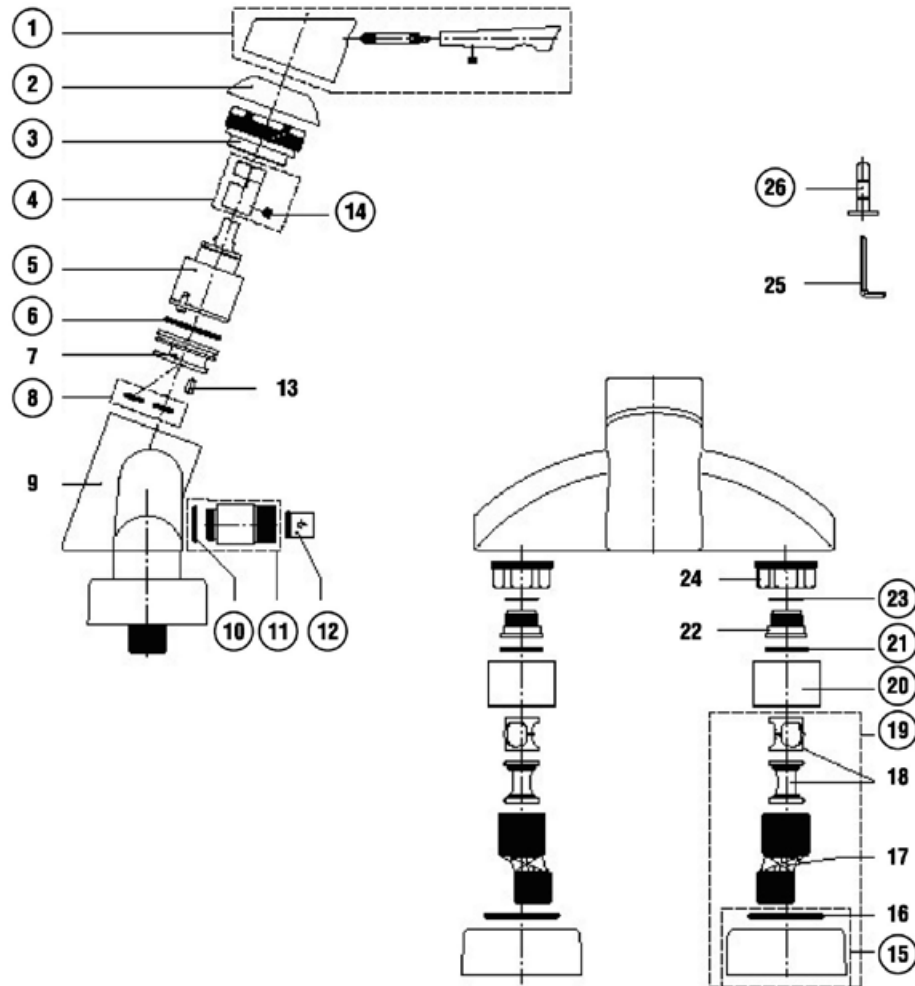

Rubinetteria
Ipnos

A3269AA
Gruppo incasso doccia

Pos.	Descrizione	Codici
1	Maniglia	A860400AA
2	Cappuccio	A860259AA
3	Ghiera M45x1,5 cartuccia	A860374NU
4	Raccordo per maniglia	A860375NU
5	Cartuccia 35 mm	A860114NU
6	O-Ring Ø30x2 mm	A860376NU
8	O-Ring Ø8x2 mm (2 pz.)	A860385NU
10	O-Ring Ø17x2 mm	A860186NU
11	Raccordo esterno v/d	A860384AA

Pos.	Descrizione	Codici
12	Riduttore pressione	A963410NU
14	Vite M5x5	A962379NU
15	Piastra per doccia incasso	A860387AA
19	Tubo alimentazione cpl	A860386AA
20	Cappuccio per raccordo A3269AA	A860388AA
21	Guarnizione in fibra Ø24x15x2 mm (2 pz.)	A961139NU
23	O-Ring Ø16x1,5 mm	A860389NU
26	Riduttore di portata	A963361NU