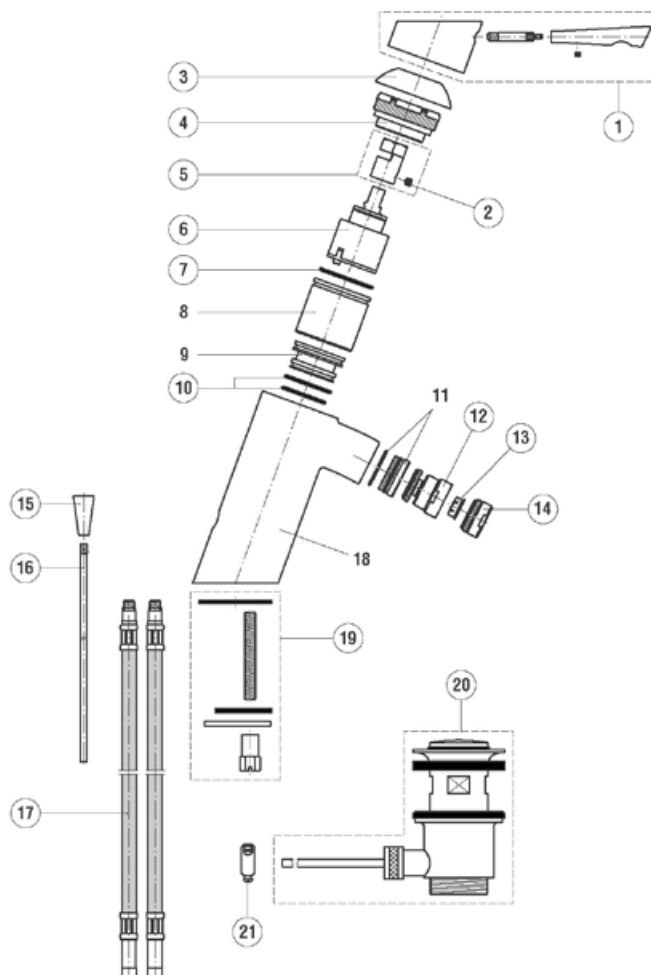

Rubinetteria
Ipnos

A3265AA
Miscelatore bidet

Pos.	Descrizione	Codici
1	Maniglia	A860400AA
2	Vite M5x5	A962379NU
3	Cappuccio	A860259AA
4	Ghiera M45x1,5 cartuccio	A860374NU
5	Raccordo per maniglia	A860375NU
6	Cartuccia 35 mm	A860114NU
7	O-Ring Ø42x2 (2 pz.)	A860084NU
10	O-Ring Ø30x2	A860376NU
12	Attacco a snodo per Neoperl	A960063AA

Pos.	Descrizione	Codici
13	Riduttore di portata	A963361NU
14	Aeratore Neoperl M24x1	A860050AA
15	Pomolo astina saltarello	A860123AA
16	Astina saltarello	A860222NU
17	Tubo alimentazione M8x1	A860038NU
19	Guarnizione fissaggio rubinetto	A860239NU
20	Piletta da 1-1/4" completa	A860077AA
21	Morsetto per asta di comando scarico	A963404NU