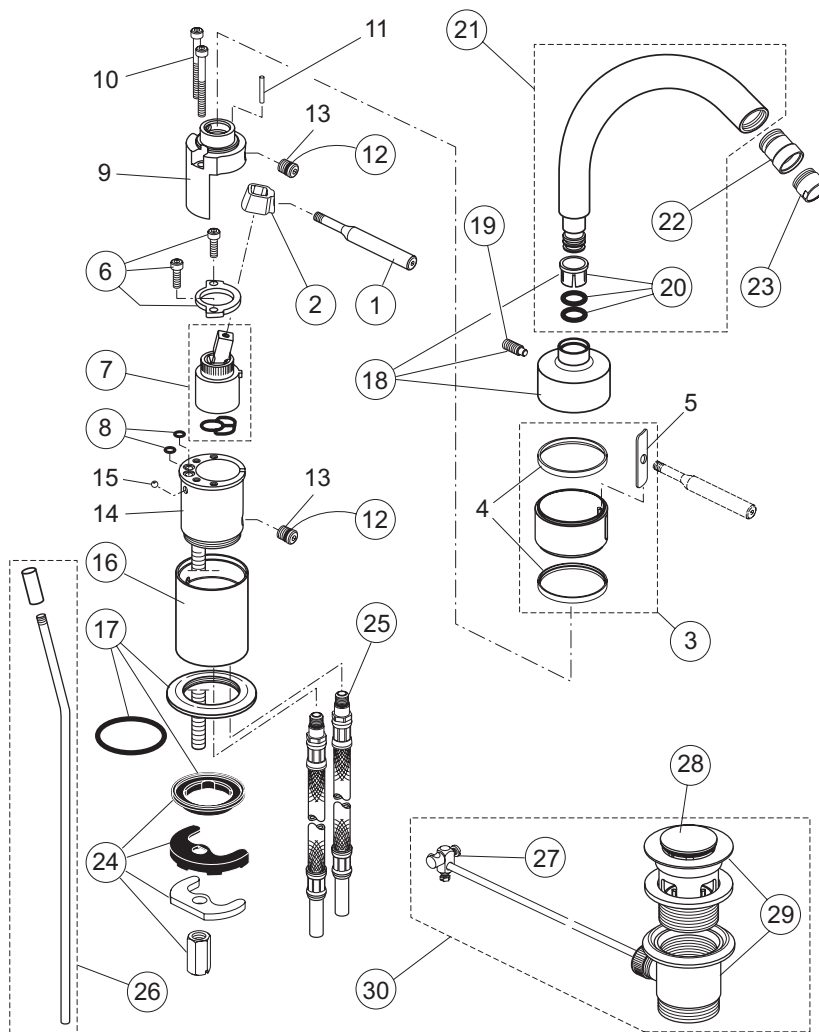

Pos.	Descrizione	Codici
1	Leva	H961532AA
2	Adattatore per leva	H960811NU
3	Copertura completa	H960073AA
6	Vite cilindrica M4x10 (2 pz.)	H960815NU
7	Cartuccia 25 mm	H960072NU
8	O-Ring Ø4,57x1,02 mm (2 pz.)	H960816NU
12	O-Ring Ø4,47x1,78 mm	A963867NU
16	Bussola	A96xxxxAA
17	Ghiera decorativa con rondella	H960717AA
18	Cappuccio finitura completa	A961478AA
19	Grano M5	A961479NU

Pos.	Descrizione	Codici
20	Set guarnizione	H960788NU
21	Bocca erogazione	A961480AA
22	Attacco a snodo per Neoperl	A960019AA
23	Aeratore	H960918AA
24	Set di fissaggio	H960993NU
25	Flessibile M8x1 - 360 mm	H960809NU
26	Pomolo con asta	H960870AA
27	Morsetto	H960103AA
28	Tappo piletta	H960100AA
29	Piletta di scarico	H960101AA
30	Piletta da 1-1/4" completa	H3699AA