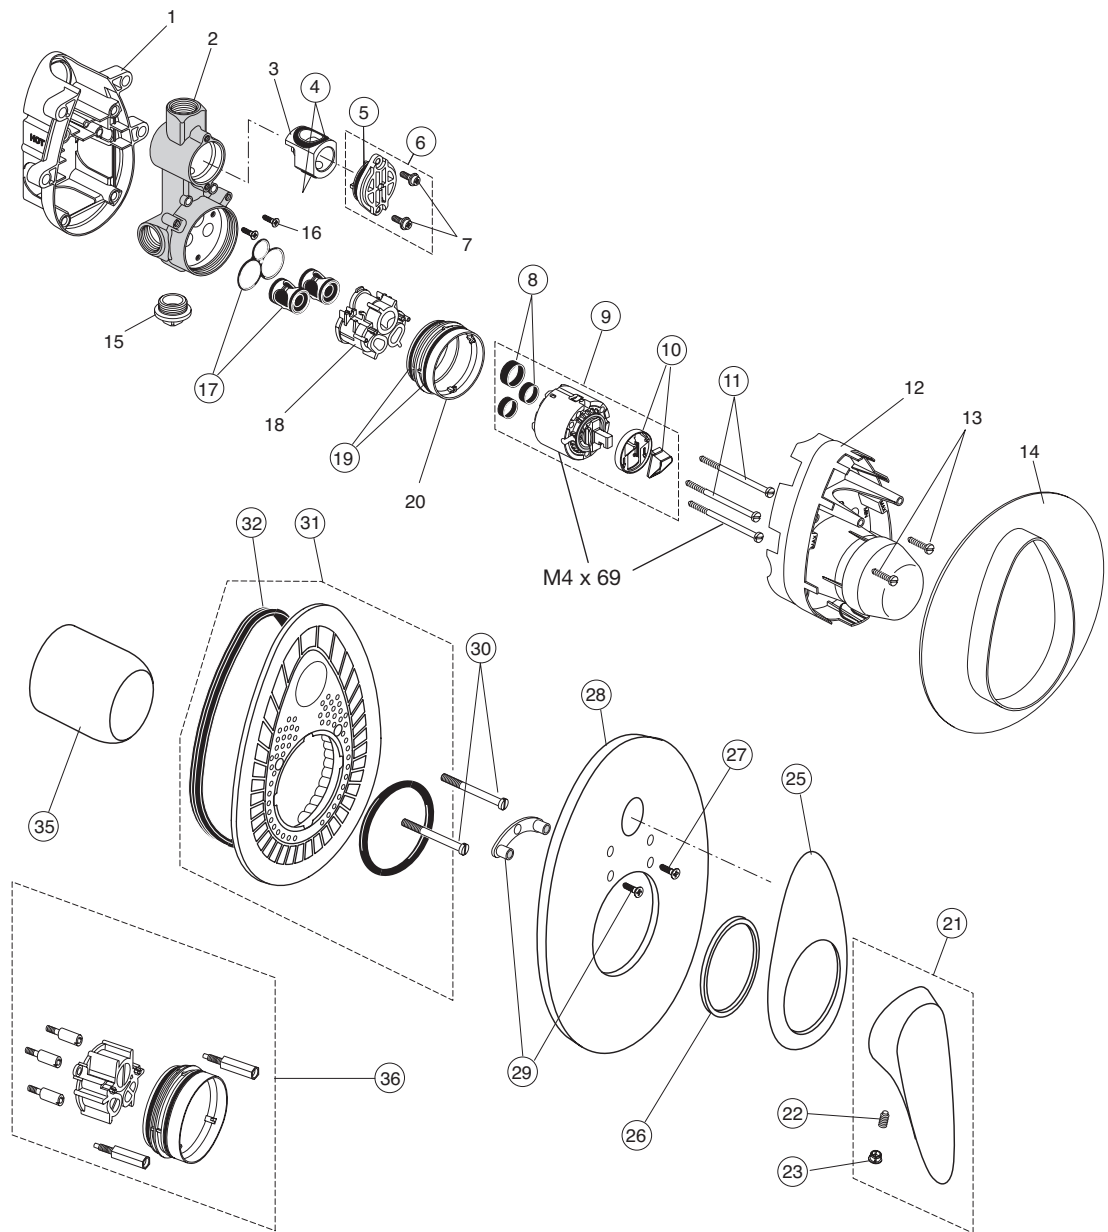

Rubinetteria

Ceramix 2000

A5028AA

Miscelatore incasso doccia

Pos.	Descrizione	Codici
21	Maniglia	A960807AA
22	Grano M5x10	A963309NU
23	Tappo per copertura vite maniglia	A963054NU
25	Piastra	A960621AA
26	O-Ring coprivate rosone	A961636NU
27	Vite cilindrica M4x39	A963176NU
28	Piastra	A963827AA

Pos.	Descrizione	Codici
29	Adattatore per piastra	A963498NU
30	Viti fissaggio	A963176NU
31	Rosone materiale plastico con guarnizioni	A963441NU
32	Guarnizione profilo	A963444NU
35	Cappuccio	A963571AA
36	Prolunga per incassi 20 mm	A963542NU
	Cornice di compensazione	A961657AA