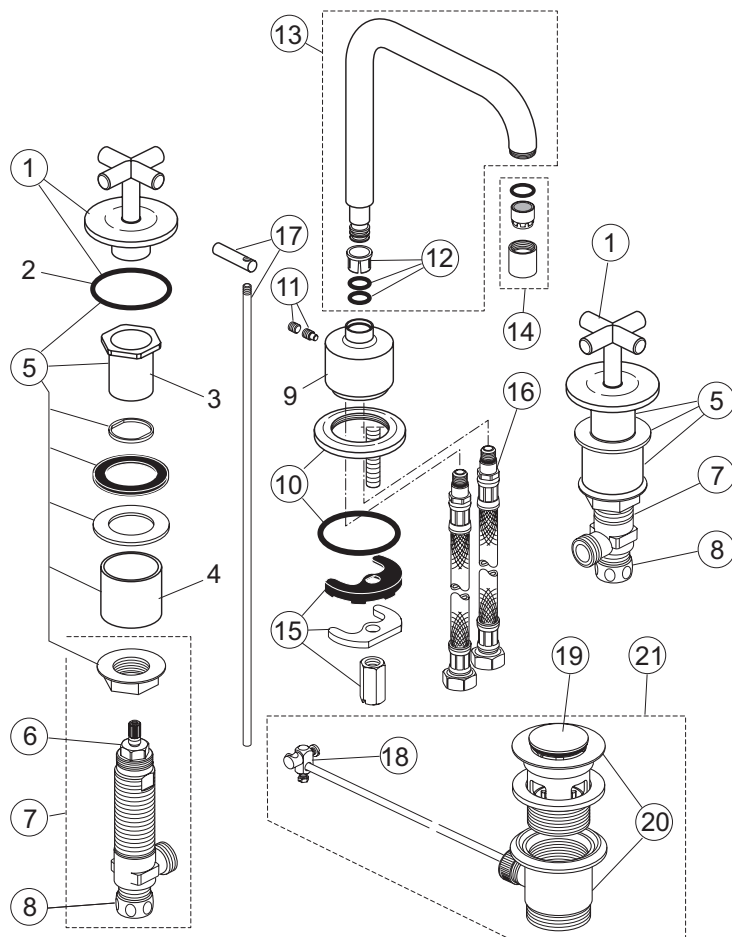

Pos.	Descrizione	Codici
1	Maniglia	H960843AA
5	Kit di fissaggio completo	A961531NU
6	Cartuccia 1/2" - destra	H960104NU
7	Cartuccia 1/2" - destra	A961532NU
8	Dado G1/2	H960013AT
10	Ghiera decorativa con O-Ring	H961619AA
11	Set grano M5	A961545NU
12	Set guarnizione	H960788NU
13	Bocca erogazione 150 mm	H960823AA

Pos.	Descrizione	Codici
14	Aeratore Neoperl M17x1	H960820AA
15	Set di fissaggio	H960993NU
16	Flessibile M10x1-G1/2	H960154NU
17	Pomolo con asta	H960376AA
18	Morsetto	H960103AA
19	Tappo piletta	H960100AA
20	Piletta di scarico	H960101AA
21	Piletta da 1-1/4" completa	H3699AA