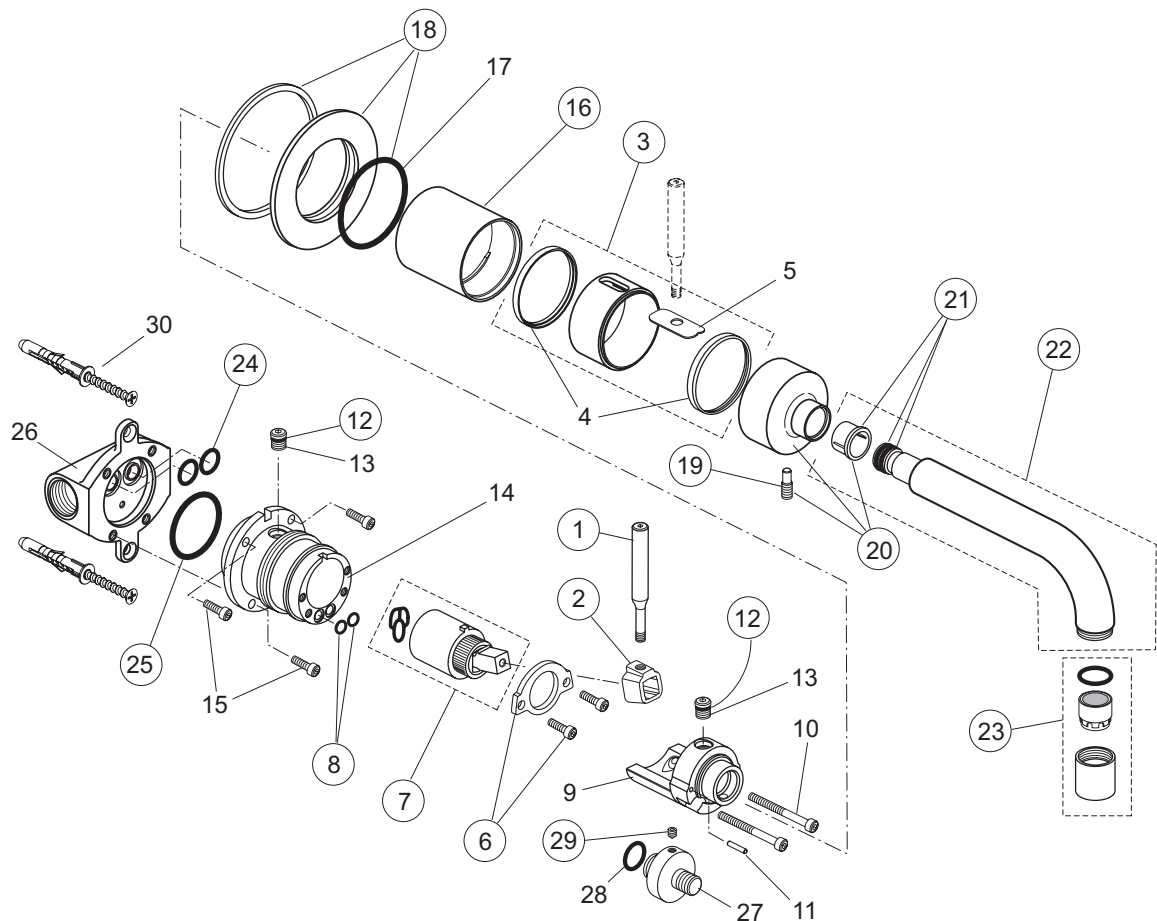

Pos.	Descrizione	Codici
1	Leva	H961532AA
2	Adattatore per leva	H961532AA
3	Copertura completa	H960811NU
6	Vite cilindrica M4x10 (2 pz.)	H960073AA
7	Cartuccia 25 mm	H960815NU
8	O-Ring Ø4,57x1,02 mm (2 pz.)	H960072NU
12	O-Ring Ø4,47x1,78 mm	H960816NU
16	Boccola	A963867NU

Pos.	Descrizione	Codici
18	Ghiera decorativa completa	H960814AA
20	Cappuccio finitura completa	H960817AA
21	Set guarnizione	A961478AA
22	Bocca erogazione	H960788NU
23	Aeratore Neoperl M17x1	H960822AA
24	O-Ring Ø8x2 mm (2 pz.)	A961474AA
25	O-Ring Ø30x2 mm	A860385NU
29	Grano M5x6	A860569NU