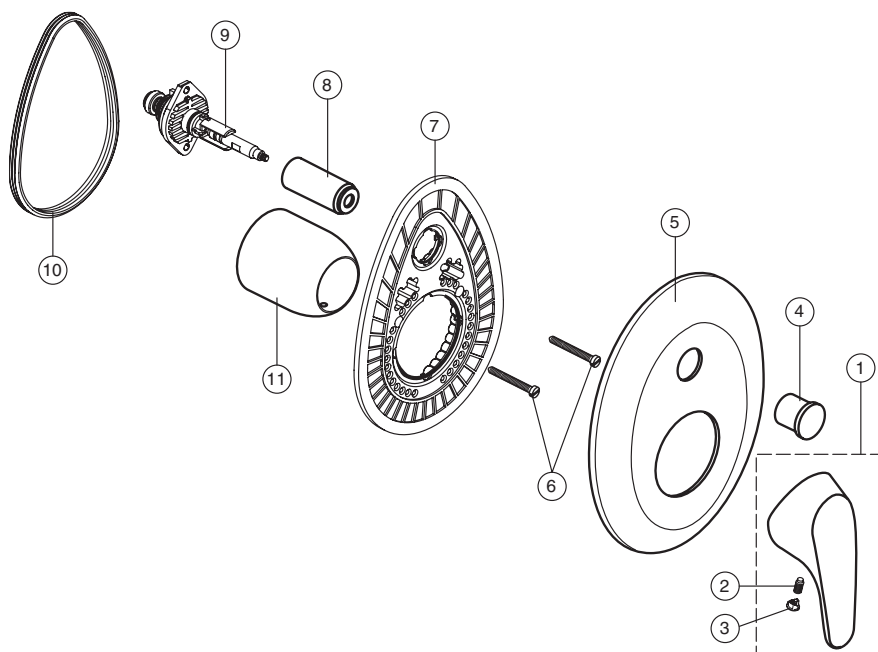

Rubineria

Cerasprint New

A3618AA - A3591AA
Miscelatore incasso vasca/doccia

Pos.	Descrizione	Codici
1	Maniglia	B964884AA
	Maniglia con nuovo logo IS	B960705AA
2	Grano M5x10	A963309NU
3	Tappo per copertura vite maniglia	A963054NU
4	Pomolo del deviatore	A963799AA
5	Piastra	A960141AA

Pos.	Descrizione	Codici
6	Vite cilindrica M4x39 (3 pz.)	A963176NU
7	Rosone materiale plastico con guarnizione	A963441NU
8	Cappuccio deviatore	A963442AA
9	Astina deviatore	A963443NU
10	Guarnizione profilo	A963444NU
11	Cappuccio	A963571AA