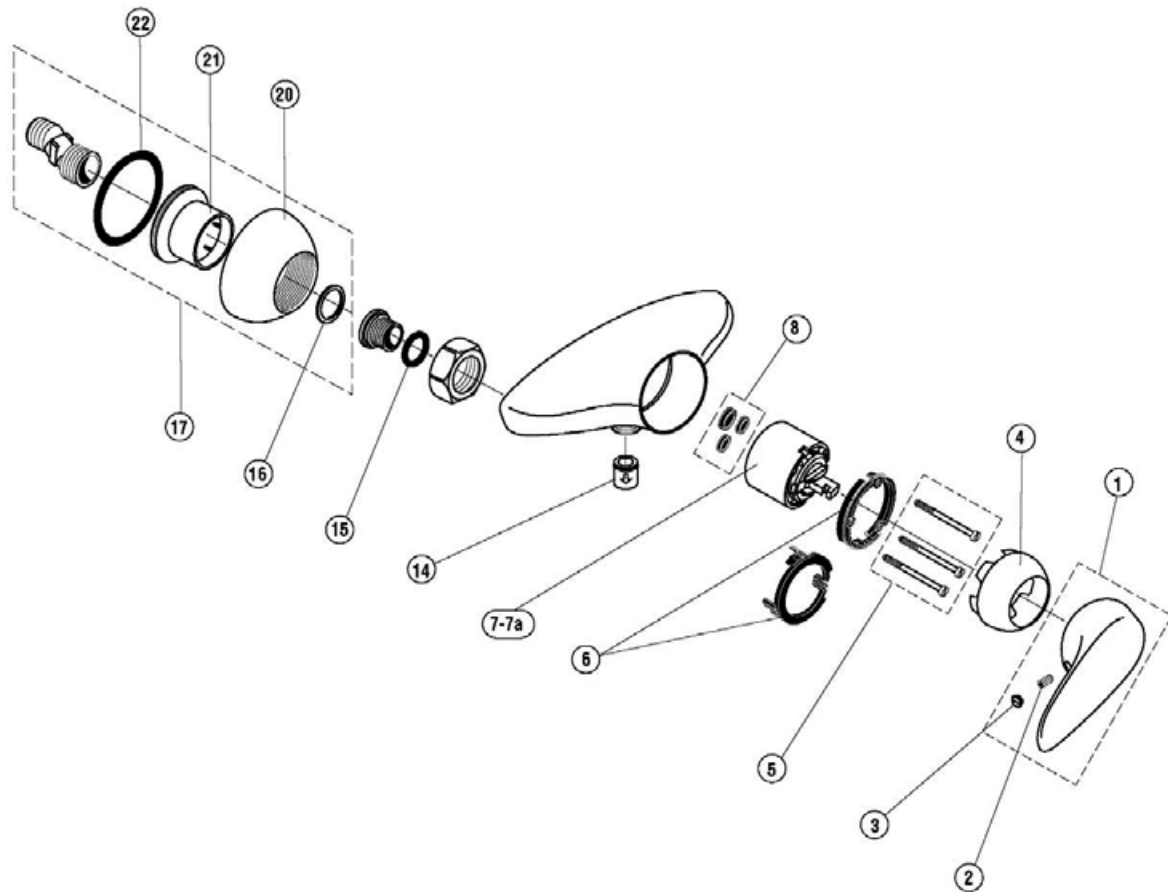

Rubinetteria

Ceramix 2000

A5023AA

Miscelatore esterno doccia

Pos.	Descrizione	Codici
1	Maniglia	A960807AA
2	Grano M5x10	A963309NU
3	Tappo per copertura vite maniglia	A963054NU
4	Cappuccio	A963817AA
5	Viti fissaggio cartuccia	A963335NU
6	Anello ferma cappuccio	A961615NU
7	Cartuccia EKO 47 mm	A960500NU
8	Guarnizione cartuccia 47 mm	A961155NU

Pos.	Descrizione	Codici
14	Valvola d'arresto DW15	A962594NU
15	O-Ring Ø15,6x1,78 mm	A961182NU
16	Guarnizione in fibra Ø24x15x2 mm	A961139NU
17	Raccordi ad S cromati	A963837AA
20	Rosone per raccordo ad S	A963839AA
21	Interno rosone raccordo ad S	A963838AA
22	Guarnizioni per raccordo ad S	A963840NU