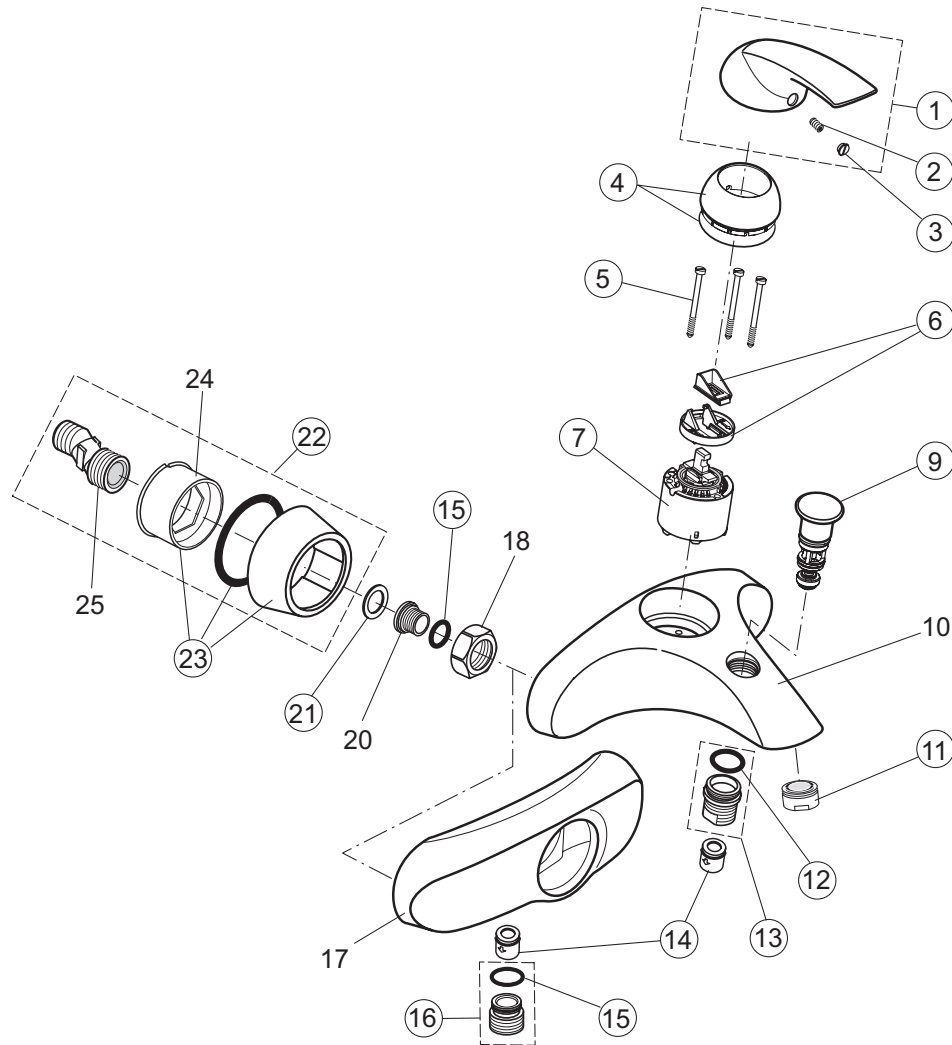

Rubinetteria
Trias/Tonic

A5076AA
Gruppo esterno doccia

Pos.	Descrizione	Codici
1	Maniglia	A960818AA
1a	Maniglia	A960818PQ
2	Grano M5x10	A963309NU
3	Tappo per copertura vite maniglia	A963877NU
4	Cappuccio	A963817AA
5	Viti fissaggio cartuccia	A963335NU
6	Anello ferma cappuccio	A961615NU
7	Cartuccia EKO 47 mm	A960500NU

Pos.	Descrizione	Codici
8	Guarnizione cartuccia 47 mm (1 set)	A961155NU
14	Valvola ritegno DW15	A962594NU
15	O-Ring Ø15,6x1,78 mm (2 pz.)	A961182NU
16	Nipple G1/2 completo	A960430AA
19	O-Ring Ø15,6x1,78 mm (2 pz.)	A961182NU
21	Guarnizione in fibra Ø24x15x2 mm (2 pz.)	A961139NU
22	Coppia raccordi ad S	A963879AA
23	Rosetta raccordo	A963880AA