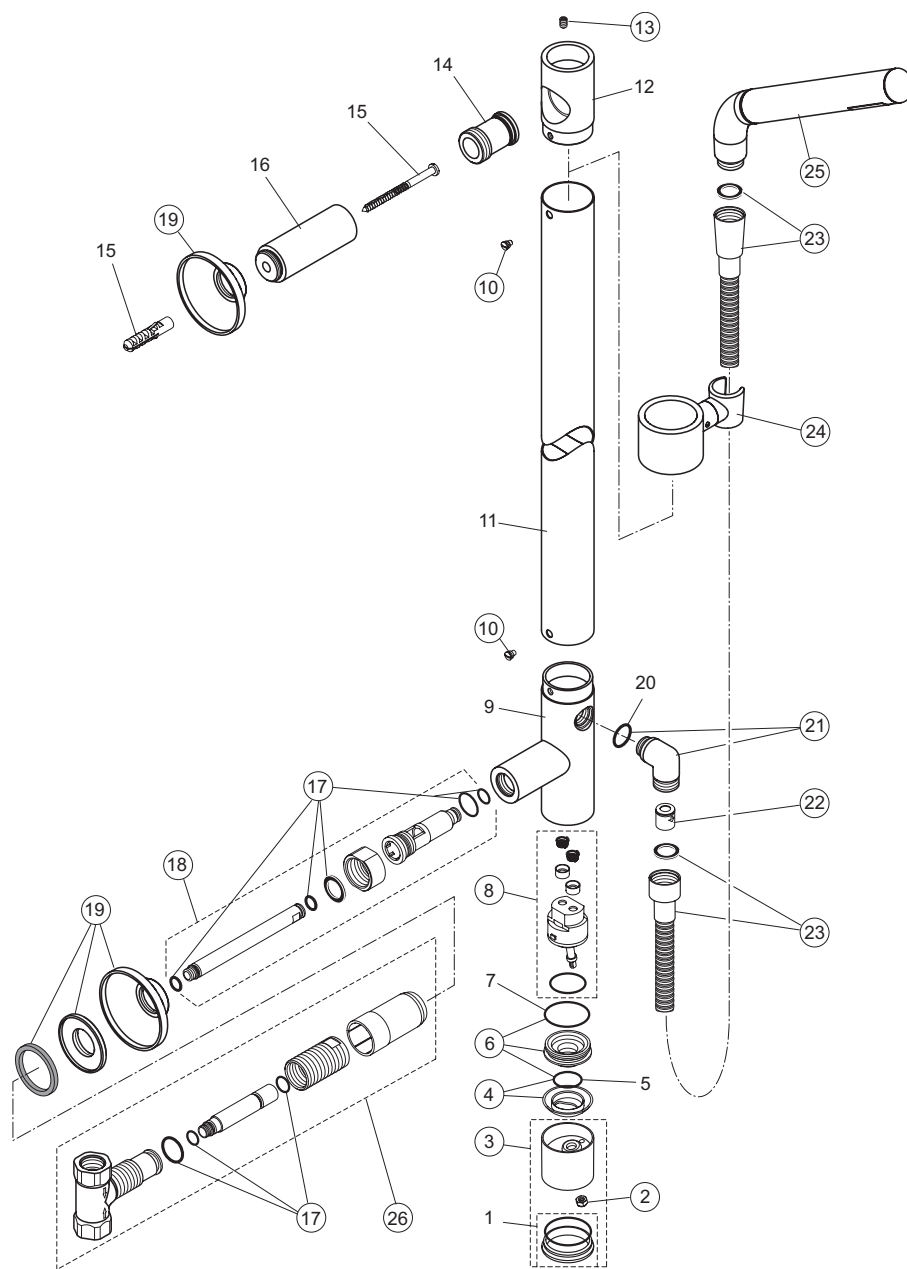

Rubinetteria
Alfiere

N9789AA
Asta doccia

Pos.	Descrizione	Codici
1	Placchetta maniglia Ø42 mm	N960001AA
2	Dado inox M5 autobloccante (5 pz.)	N960002NU
3	Maniglia Ø42 mm	N960003AA
4	Cappuccio sottomaniglia Ø42 mm	N960004AA
6	Calotta per cartuccia Ø42 mm	N960005AA
8	Cartuccia Joystick Ø32 mm	N960007NU
10	O-Ring Ø18,77x1,78 mm	N043177NU
13	Vite M6x10	A962857NU
17	Set O-Ring	A960814NU

Pos.	Descrizione	Codici
18	Connettore completo	A960827AA
19	Rosone	A960816AA
21	Flangia 3/4 gr. asta doccia	N960030NU
22	Valvola di ritegno (2 pz.)	A962594NU
23	Flessibile 1600 mm Idealflex	A3330AA
24	Gancio scorr. asta doccia	N960040AA
25	Doccetta	N9799AA
26	Kit incasso asta doccia	N9807NU