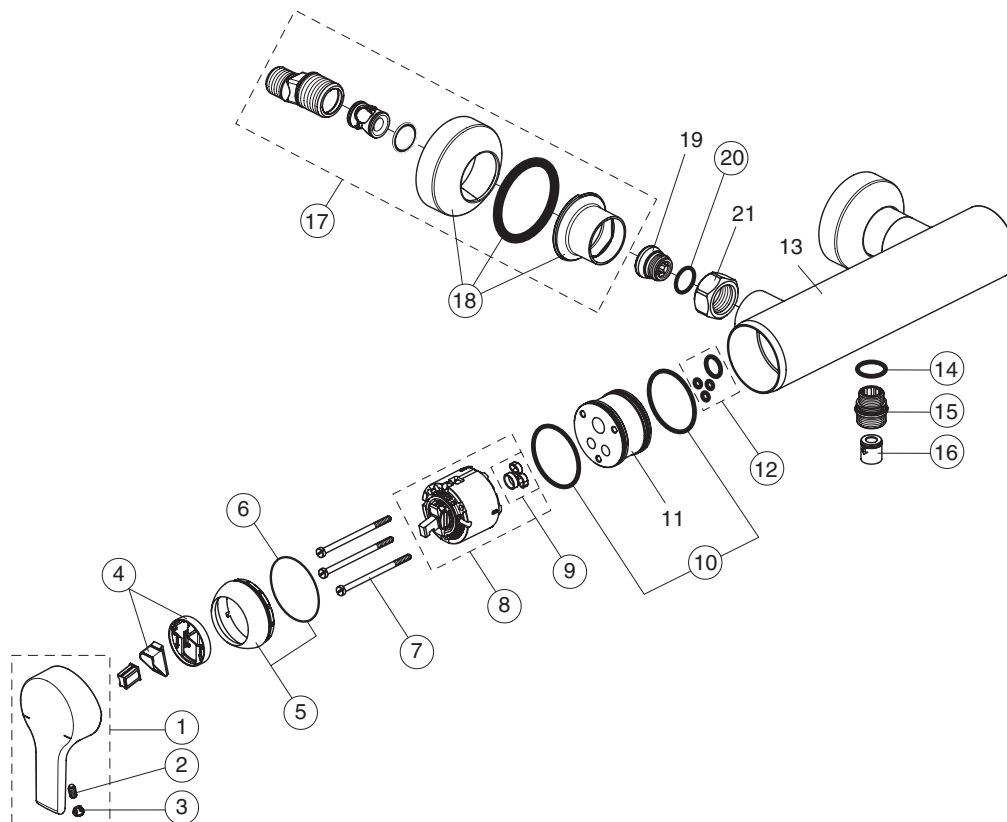

Rubinetteria
Active

B8066AA
Miscelatore esterno doccia

Pos.	Descrizione	Codici
1	Maniglia	B960672AA
2	Grano M5x10	A963309NU
3	Tappo per copertura vite maniglia	B960473AA
4	Riduttore portata	A860700NU
5	Calotta O-Ring	B960484AA
6	O-Ring Ø40x1 mm	B960277NU
7	Viti cilindriche M4x69	A963783NU
8	Cartuccia EKO 47 mm	A960500NU
9	Guarnizione cartuccia 47 mm	A961155NU

Pos.	Descrizione	Codici
10	O-Ring Ø44x2 mm	A961338NU
12	Set O-Ring	B960485NU
14	O-Ring 17x2 mm	A961810NU
15	Raccordo G1/2 - M18x1,5	B960280AA
16	Valvola d'arresto DW15	A962594NU
17	Connessioni ad S complete	B960647AA
18	Copertura fissaggi	B960365AA
20	O-Ring Ø15,6x1,78 mm	A961182NU