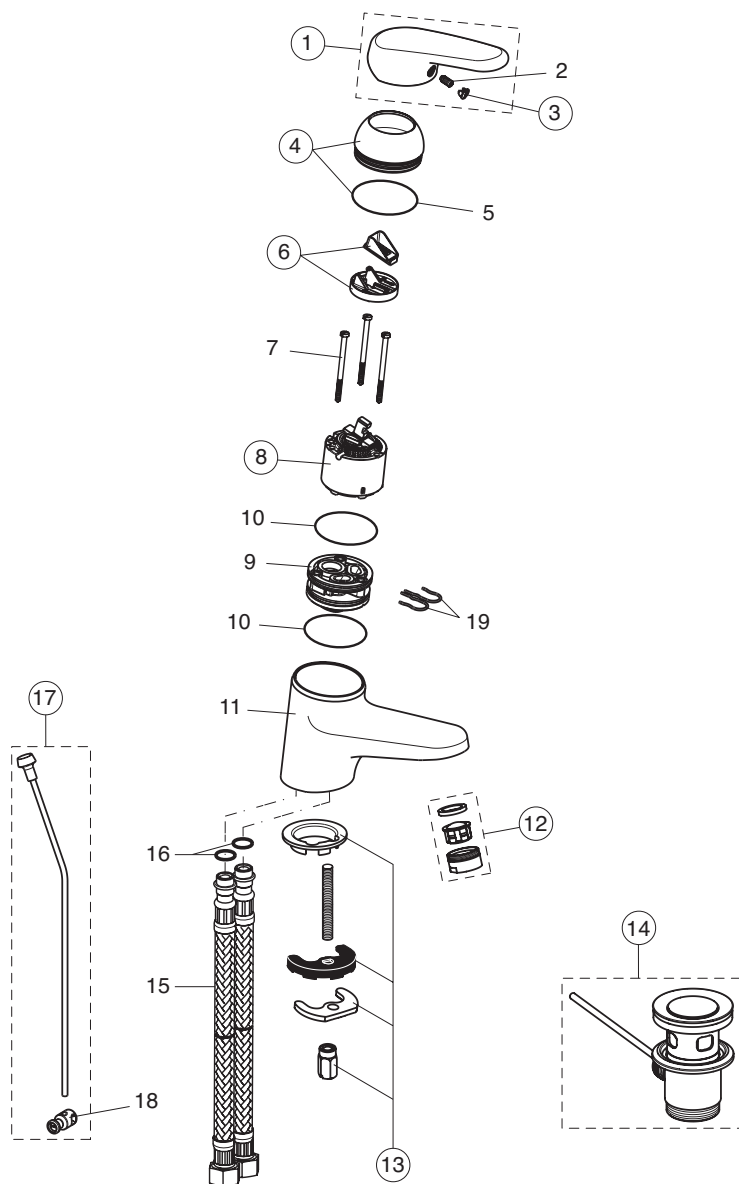

Rubinetteria
Ceraplan

B1109AA
Miscelatore lavabo

Pos.	Descrizione	Codici
1	Maniglia	B960692AA
2	Grano M5x10	A963309NU
3	Tappo per copertura vite maniglia	A963054NU
4	Sottomaniglia	B960276AA
6	Kit EKO per cartuccia click	A860700NU

Pos.	Descrizione	Codici
8	Cartuccia 47 mm	A960500NU
12	Aeratore M24x1-A	A960321AA
13	Kit di fissaggio M8 + guarnizione	B964894NU
14	Piletta completa	A962991AA
17	Astina saltarello	A964527AA