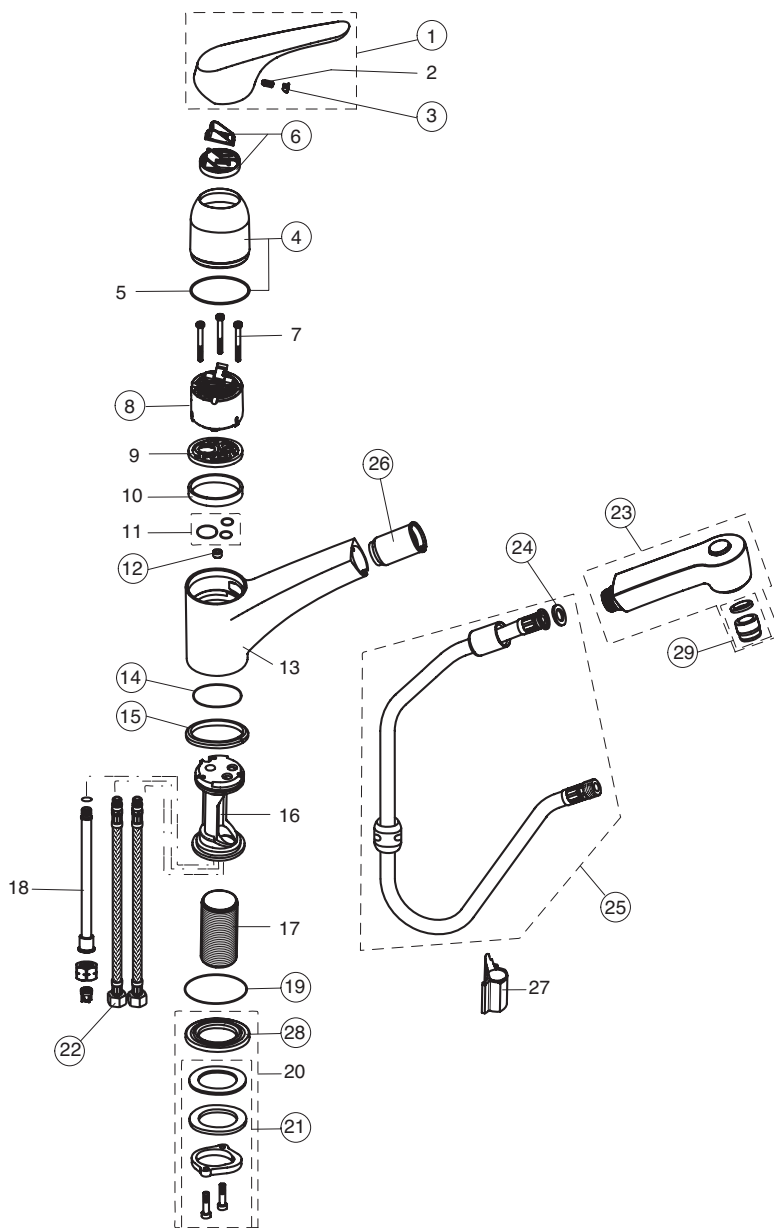

Rubinetteria

Cerasprint New

B5347AA
Miscelatore lavello

Pos.	Descrizione	Codici
1	Maniglia	B960738AA
3	Tappo per copertura vite maniglia	A963054NU
4	Sottomaniglia	B960229AA
6	Riduttore portata	A860700NU
8	Cartuccia EKO 47 mm	A960500NU
14	O-Ring Ø44x2 mm	A961335NU

Pos.	Descrizione	Codici
21	Set di guarnizioni	B960255NU
22	Tubi flessibili F1/2 - M10x1/8x12/L400	A960474NU
23	Doccetta completa	B960215AA
24	Guarnizione Ø18,5x11x2 mm (5 pz.)	A961817NU
25	Raccordo completo	A963736NU
29	Aeratore	B960509NU