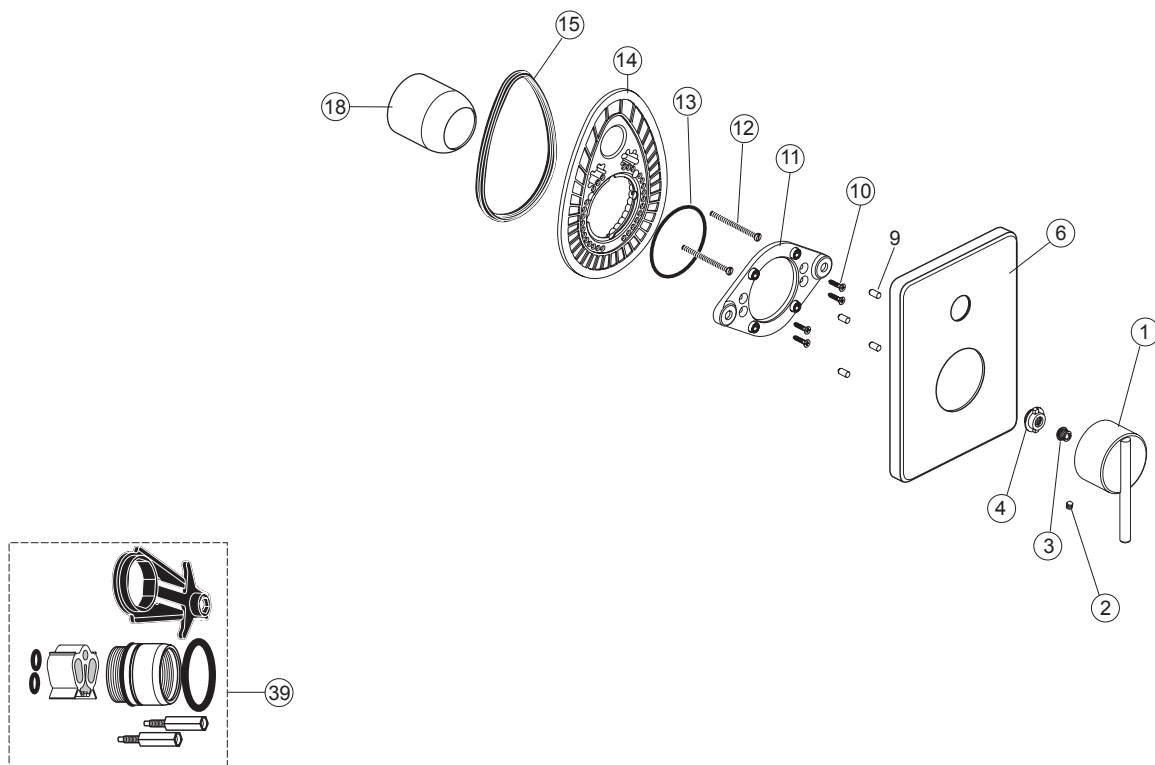

Rubinetteria
Glance

A4407AA
Miscelatore incasso doccia

Pos.	Descrizione	Codici
1	Maniglia	A960096AA
2	Grano M5x6	A963667NU
3	Dado M6	A960033NU
4	Adattatore	A960034NU
6	Rosone	A962016AA
10	Viti	A962445NU
11	Rosone materiale plastico completo di viti	A962107NU

Pos.	Descrizione	Codici
12	Vite cilindrica M4x39 (3 pz.)	A963176NU
13	O-Ring Ø20,24x2,62 mm	A962530NU
14	Rosone con guarnizione	A963447NU
15	Guarnizione profilo	A963444NU
18	Cappuccio	A960048AA
39	Prolunga per incassi 20 mm	A963391NU