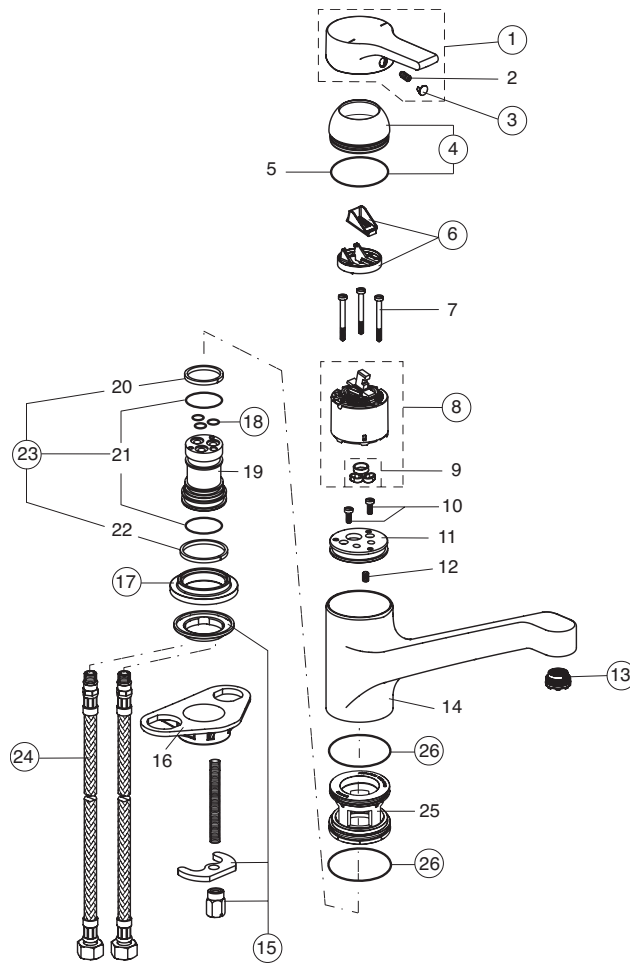

Rubinetteria
Active

B8079AA
Miscelatore livello

Pos.	Descrizione	Codici
1	Maniglia	B960672AA
2	Grano M5x10	A963309NU
3	Tappo per copertura vite maniglia	B960473AA
4	Cappuccio	B960276AA
5	O-Ring Ø40x1 mm	960277NU
6	Riduttore portata	A860700NU
7	Vite cilindrica M4x39	A963176NU
8	Cartuccia EKO 47 mm	A960500NU
9	O-Ring	A961155NU

Pos.	Descrizione	Codici
13	Aeratore Neoperl M21,5x1	B960366NU
15	Set fissaggio	B960232NU
17	Rosetta in ottone	B960407AA
18	O-Ring Ø7x2 mm	B960230NU
23	Service kit bocca erogazione	B960231NU
24	Tubi flessibili F3/8 - M10x1/L445	B960474NU
25	Guarnizione in fibra Ø14,5x8x2 mm	A963307NU
26	O-Ring Ø44x2 mm	B960341NU