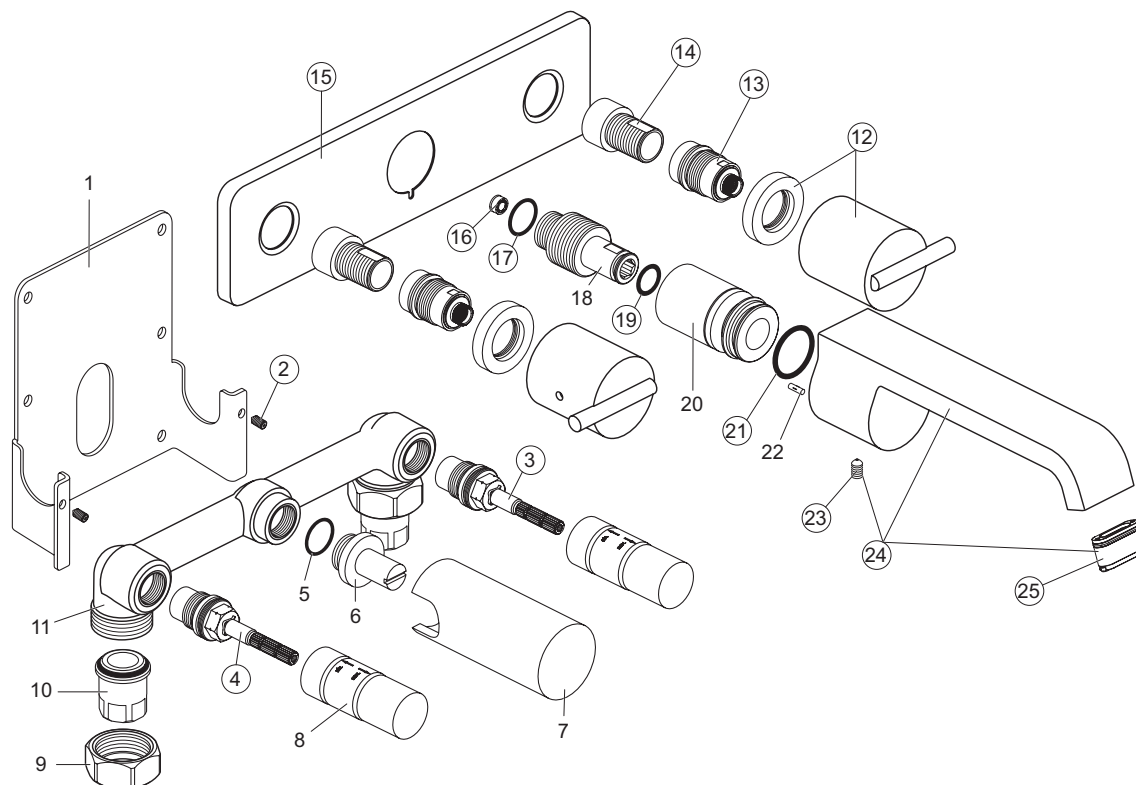

Rubinetteria
Glance

A4400AA
Gruppo lavabo tre fori a parete

Pos.	Descrizione	Codici
3	Cartuccia 1/2" - destra	A961761NU
4	Cartuccia 1/2" - sinistra	H960521NU
12	Maniglia	H960838AA
13	Raccordo	H960836NU
14	Adattatore	H960855NU
15	Piastra	A962013AA
16	Limitatore flusso 6 l/min	A860615NU

Pos.	Descrizione	Codici
17	O-Ring Ø 13x2,5 mm (2 pz.)	A962869NU
19	O-Ring Ø28x3 mm (2 pz.)	A962728NU
21	Grano M6x10	A960071NU
23	Bocca erogazione a parete	A962857NU
24	Aeratore	A962024AA
25	Aeratore	A860600AP