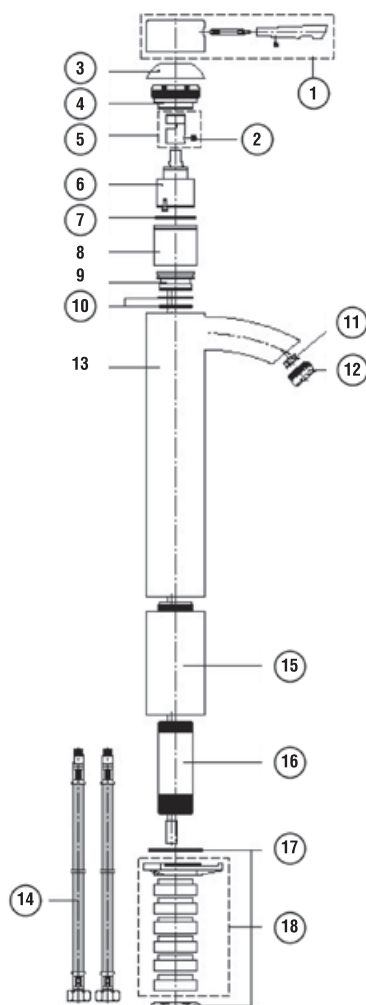

Rubinetteria
Ipnos

A3264AA
Miscelatore lavabo con prolunga

Pos.	Descrizione	Codici
1	Maniglia	A860401AA
2	Vite M5x5	A962379NU
3	Cappuccio	A860259AA
4	Ghiera M45x1,5	A860374NU
5	Raccordo per maniglia	A860375NU
6	Cartuccia 35 mm	A860114NU
7	O-Ring Ø42x2 mm (2 pz.)	A860084NU

Pos.	Descrizione	Codici
10	O-Ring Ø30x2 mm	A860376NU
11	Riduttore di portata	A963361NU
12	Aeratore Neoperl M24x1	A860050AA
14	Tubo alimentazione M8x1 Ø10 - 430 mm	A860045NU
15	Ipnos prolunga lavabo	A860378AA
16	Cappuccio	A860377NU
17	Guarnizione fissaggio rubinetto	A860248NU