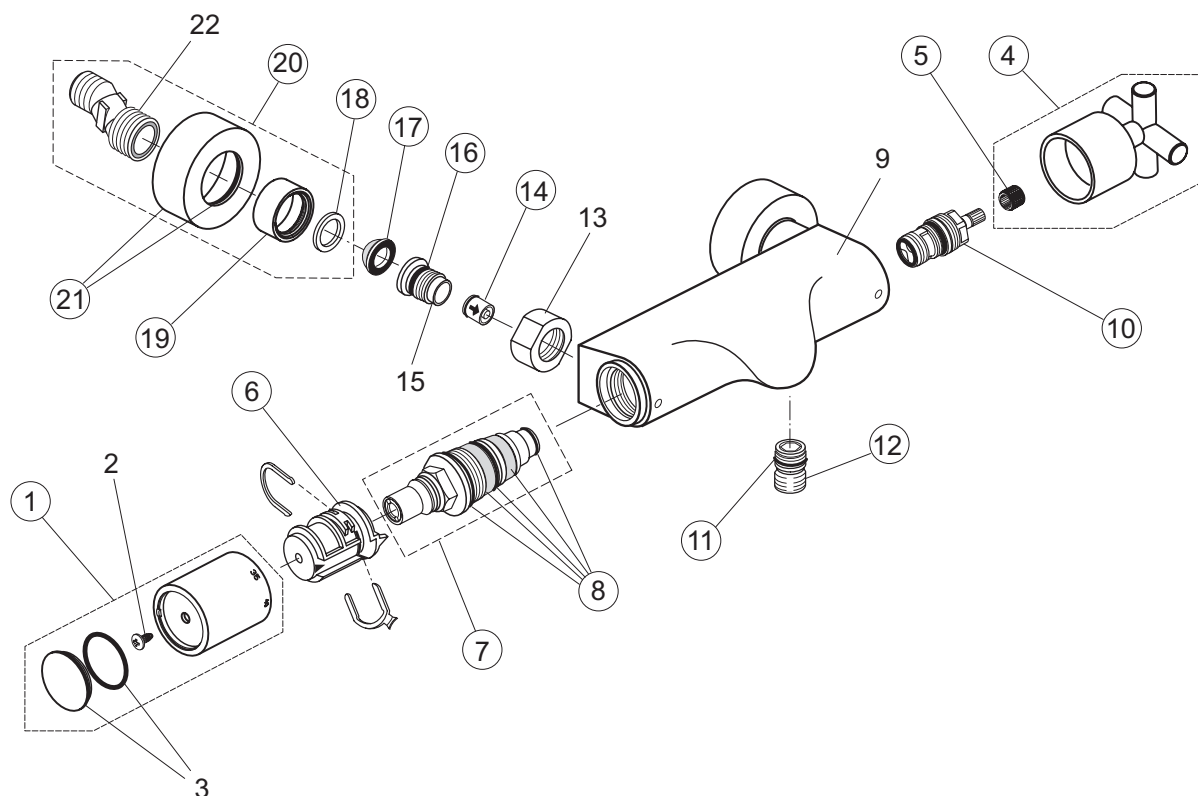

Pos.	Descrizione	Codici
1	Maniglia	H960915AA
4	Maniglia	H960914AA
5	Adattatore maniglia	H960913NU
6	Regolatore di temperatura	A963427NU
7	Cartuccia Ceratherm	A962229NU
10	Vitone G1/2 (freddo)	H960136NU
11	O-Ring 17x2 mm (2 pz.)	A961810NU
12	Nipple G1/2 completo	A963651NU

Pos.	Descrizione	Codici
14	Valvola ritegno DW15	A962594NU
16	O-Ring 17x2 mm (2 pz.)	A961810NU
17	Filtro (2 pz.)	A962595NU
18	Guarnizione in fibra Ø24x15x2 (2 pz.)	A961139NU
19	Boccola	A860775AA
20	Raccordo a S completo (2 pz.)	A860774AA
21	Ghiera decorativa + O-Ring	H960235AA