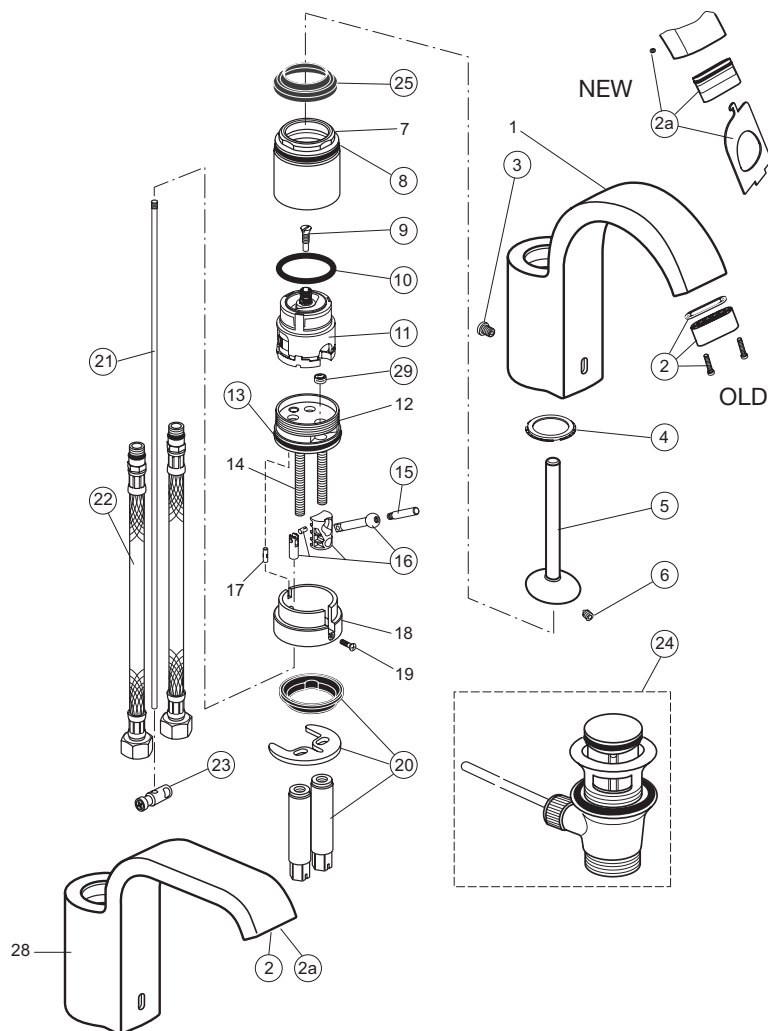

Rubinetteria
Glance

A4396AA - A4397AA
Miscelatore lavabo

Pos.	Descrizione	Codici
2	Aeratore	A860600AP
2a	Aeratore (da novembre 2008)	A962294NU
3	Vite	A960201AA
4	Anello di tenuta	A960081NU
5	Maniglia	A960082AA
6	Grano M5x5 (2 pz.)	A961268NU
8	O-Ring Ø34,59x2,62 mm	A961205NU
9	Vite M4	A960017NU
11	Cartuccia Multiport Joystick 46 mm	A962574NU

Pos.	Descrizione	Codici
13	O-Ring Ø37,77x2,62 mm	A962574NU
15	Pomolo saltarello	A960005AA
16	Giunto asta di comando saltarello	A960092NU
20	Set di fissaggio	A960093NU
21	Asta di comando saltarello	A960016NU
22	Kit alimentazione flessibili G3/8	A963600NU
23	Morsetto	A961172NU
24	Piletta da 1-1/4" completa	A961230AA
25	Membrana	A960681NU