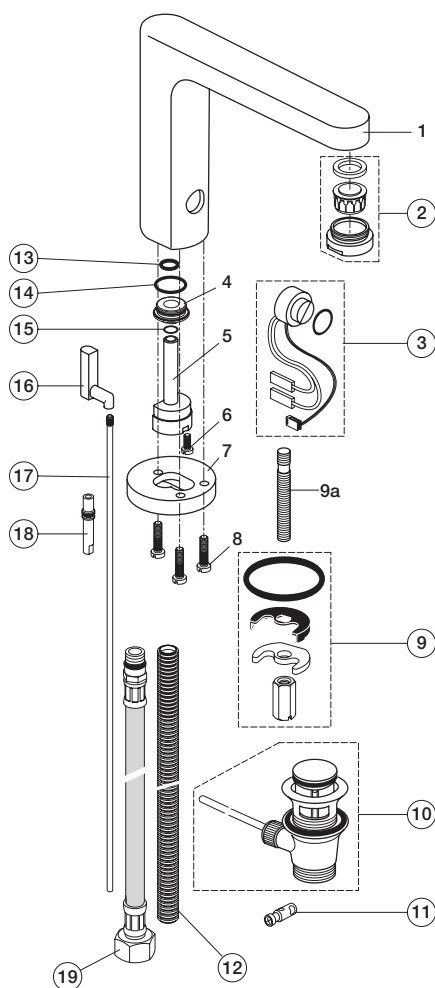

Rubinetteria

Moments

A3908AA

Rubinetto elettronico con sensore

Pos.	Descrizione	Codici
2	Aeratore	A960490AA
3	Sensore infrarossi	A960219NU
9	Set guarnizioni	A960401NU
10	Piletta da 1-1/4" completa	A961230AA
11	Morsetto per asta di comando scarico	A963404NU
12	Tubo flessibile	A960221NU
13	O-Ring Ø8x2,4 mm (2 pz.)	A961340NU

Pos.	Descrizione	Codici
14	O-Ring Ø17x2 mm (2 pz.)	A961810NU
15	O-Ring Ø7x1,3 mm	A960457NU
16	Pomolo del saltarello	A960367AA
17	Asta del saltarello	A962138NU
18	Guida collegamento	A960368NU
19	Tubo flessibile M10x1-G3/8	A963305NU