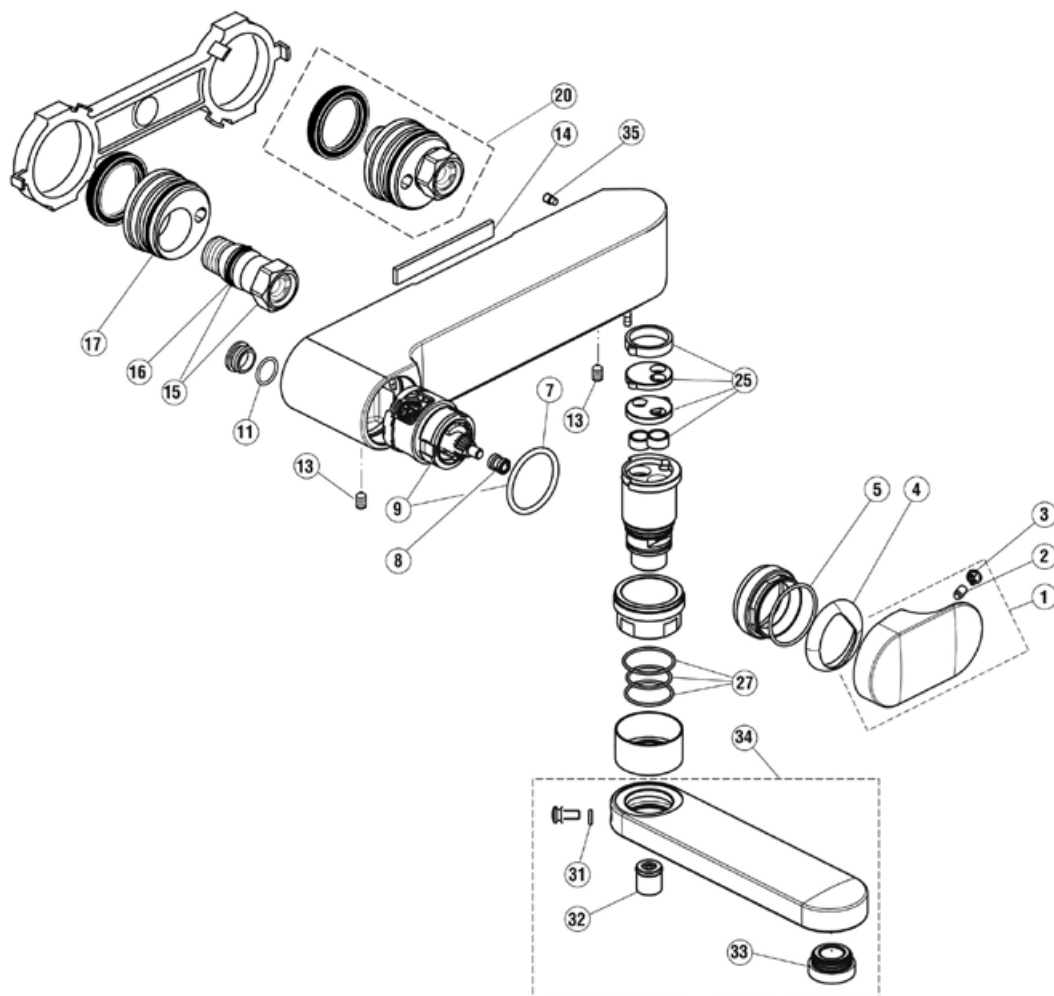

Rubinetteria

Moments

A3914AA

Miscelatore esterno vasca/doccia

Pos.	Descrizione	Codici
1	Maniglia	A960887AA
2	Grano M5x6	A963667NU
3	Tappo per copertura vite maniglia	A963877NU
4	Sottomaniglia	A960363AA
5	O-Ring Ø28,3x1,78 mm (2 pz.)	A961667NU
7	O-Ring Ø35x3,2 mm	A962715NU
8	Adattatore maniglia	A963372NU
9	Cartuccia Multiport 40 mm	A962716NU
11	O-Ring + guarnizione deviatore	A963981NU
13	Grano M6x10	A962857NU
14	Guarnizione sigillante	A960642NU
15	Raccordo esterno vasca/doccia G1/2	A963753NU

Pos.	Descrizione	Codici
16	O-Ring Ø20,24x2,62 mm	A962530NU
17	O-Ring Ø43x3 mm (2 pz.)	A961623NU
20	Eccentrico esterno	A963754NU
25	Set guarnizioni	A960025NU
27	Set O-Ring	A961076NU
29	Copertura	A961077AA
31	O-Ring Ø5x2 mm	A961328NU
32	Valvola ritegno DW15	A962594NU
33	Aeratore Neoperl M24x1	A960026AA
34	Corpo maniglia girevole	A961078AA
35	Grano M5x6	A963667NU