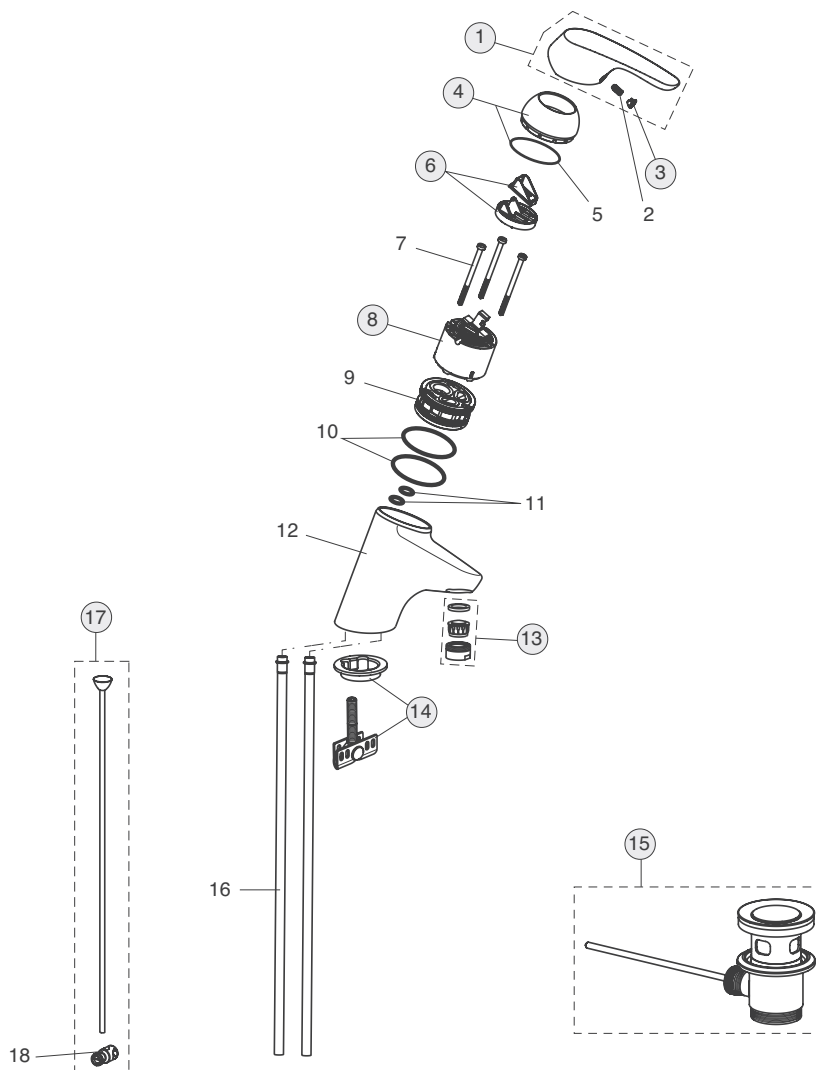

Rubinetteria

Cerasprint New

B4280AA
Miscelatore lavabo

Pos.	Descrizione	Codici
1	Maniglia	B964884AA
	Maniglia con nuovo logo IS	B960705AA
2	Grano M5x10	A963309NU
3	Tappo per copertura vite maniglia	A963054NU
4	Sottomaniglia	B960276AA
5	O-Ring Ø40x1 mm	B960277NU
6	Riduttore portata	A860700NU
7	Vite M4x39 fissaggio cartuccia (3 pz.)	A963331NU
8	Cartuccia EKO 47 mm	A960500NU

Pos.	Descrizione	Codici
10	O-Ring Ø44x2 mm (2 pz.)	A961338NU
11	O-Ring Ø9x2 mm	A961868NU
13	Aeratore Neoperl M24x1	A960321AA
14	Guarnizione fissaggio rubinetto	B960186NU
15	Piletta da 1-1/4" completa	A962991AA
15a	Piletta da 1-1/4" completa	A961230AA
17	Astina del saltarello	B964885AA
18	Morsetto per asta di comando scarico	A963404NU