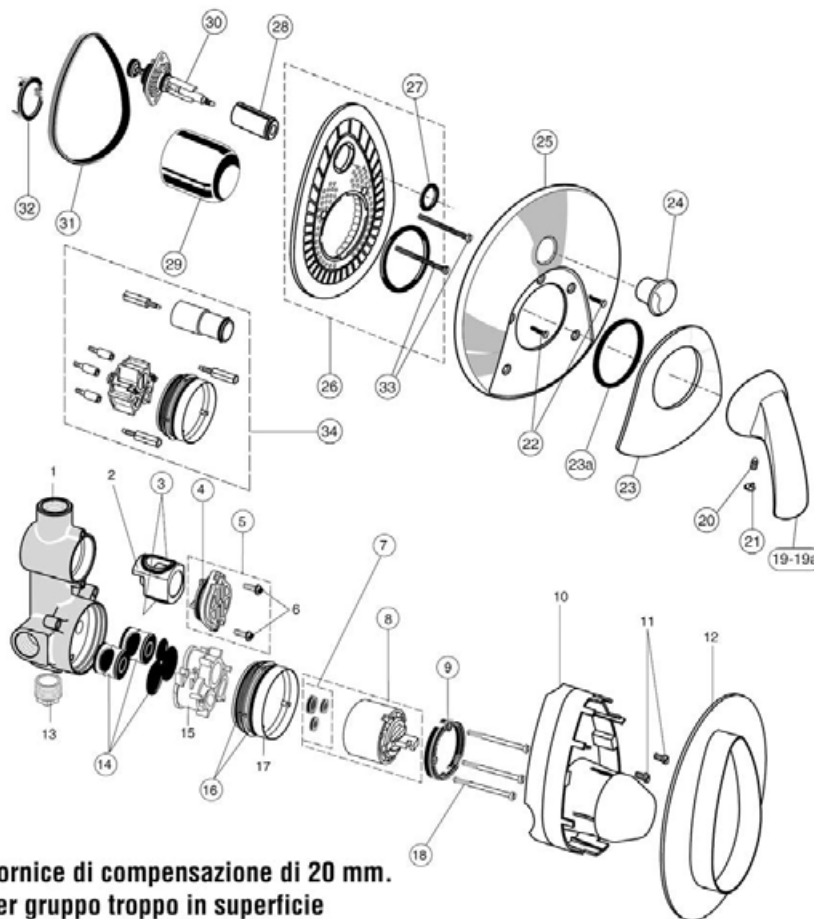

Rubinetteria

Trias/Tonic

A5277AA
Gruppo incasso vasca/doccia

**35 = Cornice di compensazione di 20 mm.
per gruppo troppo in superficie**

Pos.	Descrizione	Codici
3	Set O-Ring	A963523NU
4	O-Ring Ø28,3x1,78 mm (2 pz.)	A961667NU
5	Coperchio deviatore	A963412NU
7	Guarnizione cartuccia 47 mm (1 set)	A961155NU
8	Cartuccia EKO 47 mm	A960500NU
9	Anello ferma cappuccio	A961615NU
14	Set dispositivo antirumore	A963524NU
16	O-Ring Ø47,35x1,78 mm (2 pz.)	A963526NU
18	Viti M4x71,7 mm fissaggio cartuccia (3 pz.)	A963525NU
19	Maniglia	A960818AA
19a	Maniglia	A960818PQ
20	Grano M5x10	A963309NU
21	Tappo per copertura vite maniglia	A963877NU
22	Vite Ejot-PT KA35x16	A963498NU

Pos.	Descrizione	Codici
23	Piastra copriviti	A963882AA
23a	O-Ring coprivate rosone	A961636NU
24	Pomolo deviatore	A963883AA
25	Piastra incasso vasca/doccia	A963881AA
26	Rosone materiale plastico con guarnizione	A963441NU
27	O-Ring Ø20,24x2,62 mm	A962530NU
28	Cappuccio deviatore	A963442AA
29	Cappuccio	A963571AA
30	Astina deviatore	A963443NU
31	Guarnizione profilo	A963444NU
32	Anello ferma cappuccio	A961615NU
33	Vite cilindrica M4x39 (3 pz.)	A963176NU
34	Prolunga per incassi 20 mm	A963542NU
35	Cornice di compensazione	A961657AA