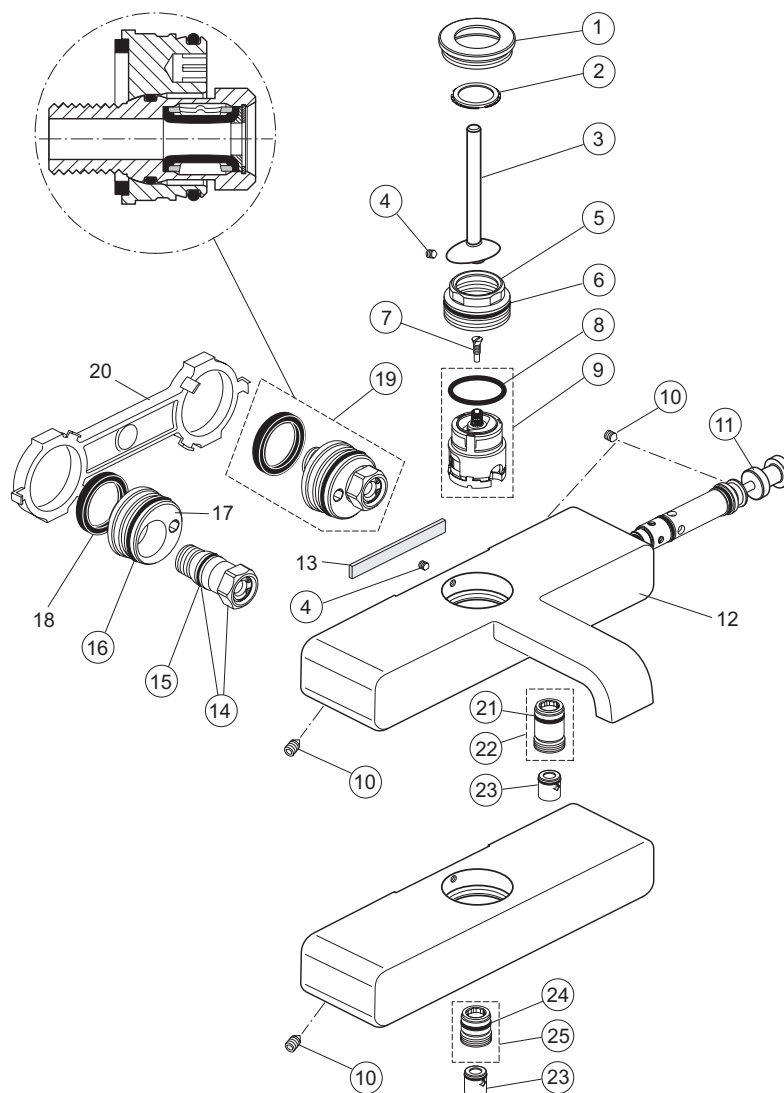

Rubinetteria
Glance

A4406AA - A4408AA
Miscelatore esterno doccia e vasca/doccia

Pos.	Descrizione	Codici
1	Anello di copertura	A961272AA
2	Anello di tenuta	A960081NU
3	Maniglia	A960082AA
4	Grano M5x5 (2 pz.)	A961268NU
6	O-Ring Ø34,59x2,62 mm	A961205NU
7	Vite M4	A960017NU
8	O-Ring Ø19,8x3,6 mm	H962175NU
9	Cartuccia Multiport Joystick 46 mm	A962105NU
10	Grano M6x10	A962857NU
11	Deviatore completo (133 mm)	A961108AA

Pos.	Descrizione	Codici
14	Raccordo esterno vasca/doccia G1/2	A963753NU
15	O-Ring Ø20,24x2,62 mm	A860636NU
16	O-Ring 43x3 mm (2 pz.)	A961623NU
19	Raccordo eccentrico completo senza riduttore di rumore (2 pz.)	A860634NU
21	O-Ring Ø17x2 mm (2 pz.)	A961810NU
22	Nipple completo	A961271AA
23	Valvola ritegno DW15	A962594NU
24	O-Ring Ø17x2 mm (2 pz.)	A961810NU
25	Nipple G1/2 completo	A963651NU