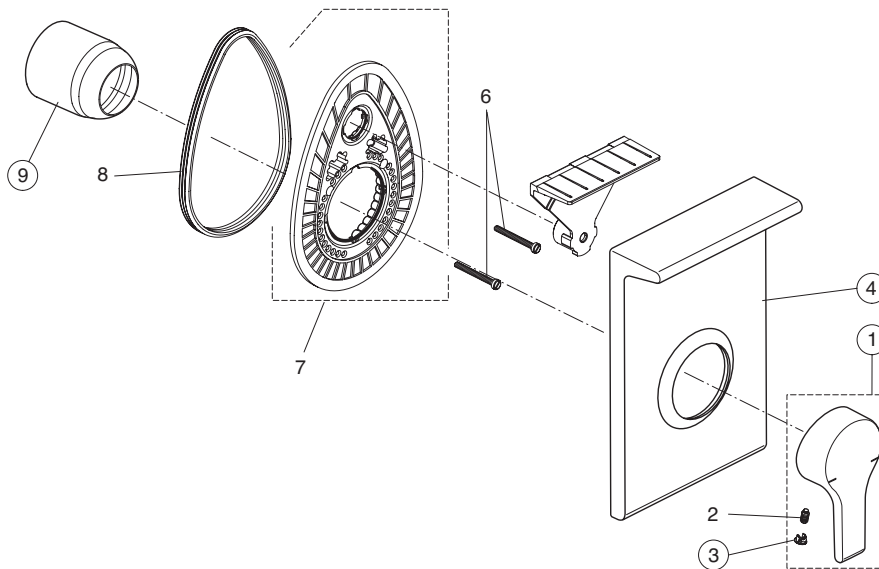

Rubinetteria
Active

B8072AA
Miscelatore incasso doccia

Lavora con il corpo incasso A2650NU

Pos.	Descrizione	Codici
1	Maniglia	B960672AA
2	Grano M5x10	A963309NU
3	Tappo per copertura vite maniglia	B960473AA
4	Piastra	B960483AA
6	Vite cilindrica M4x39	A963176NU

Pos.	Descrizione	Codici
7	Rosone materiale plastico con guarnizione	A963441NU
8	Guarnizione profilo	A963444NU
9	Cappuccio	A963571AA
10	Prolunga incasso 20 mm	A963541NU
11	Cornice di compensazione	B960565AA