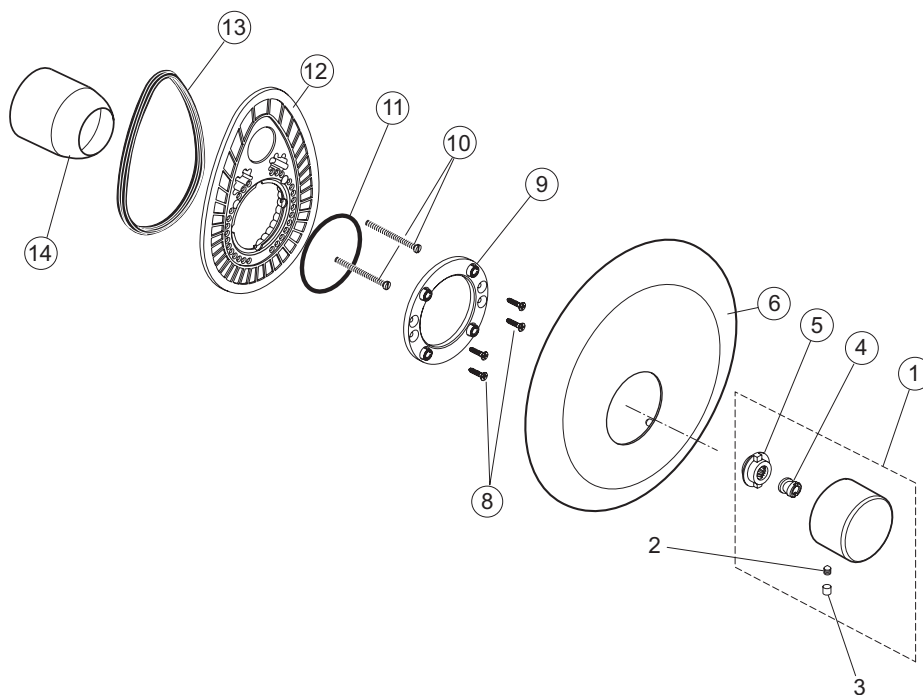

Pos.	Descrizione	Codici
1	Maniglia	H960068AA
4	Dado M6	A960033NU
5	Adattatore	A960034NU
6	Rosone	A961847AA
8	Viti	A962445NU
9	Rosone materiale plastico completo di viti	A962107NU
10	Vite cilindrica M4x39 (3 pz.)	A963176NU

Pos.	Descrizione	Codici
11	O-Ring Ø20,24x2,62 mm	A962530NU
12	Rosone con guarnizione	A963447NU
13	Guarnizione profilo	A963444NU
14	Cappuccio	A860619AA
36	Prolunga per incassi 20 mm	A963392NU
37	Cornice di compensazione	A961657AA