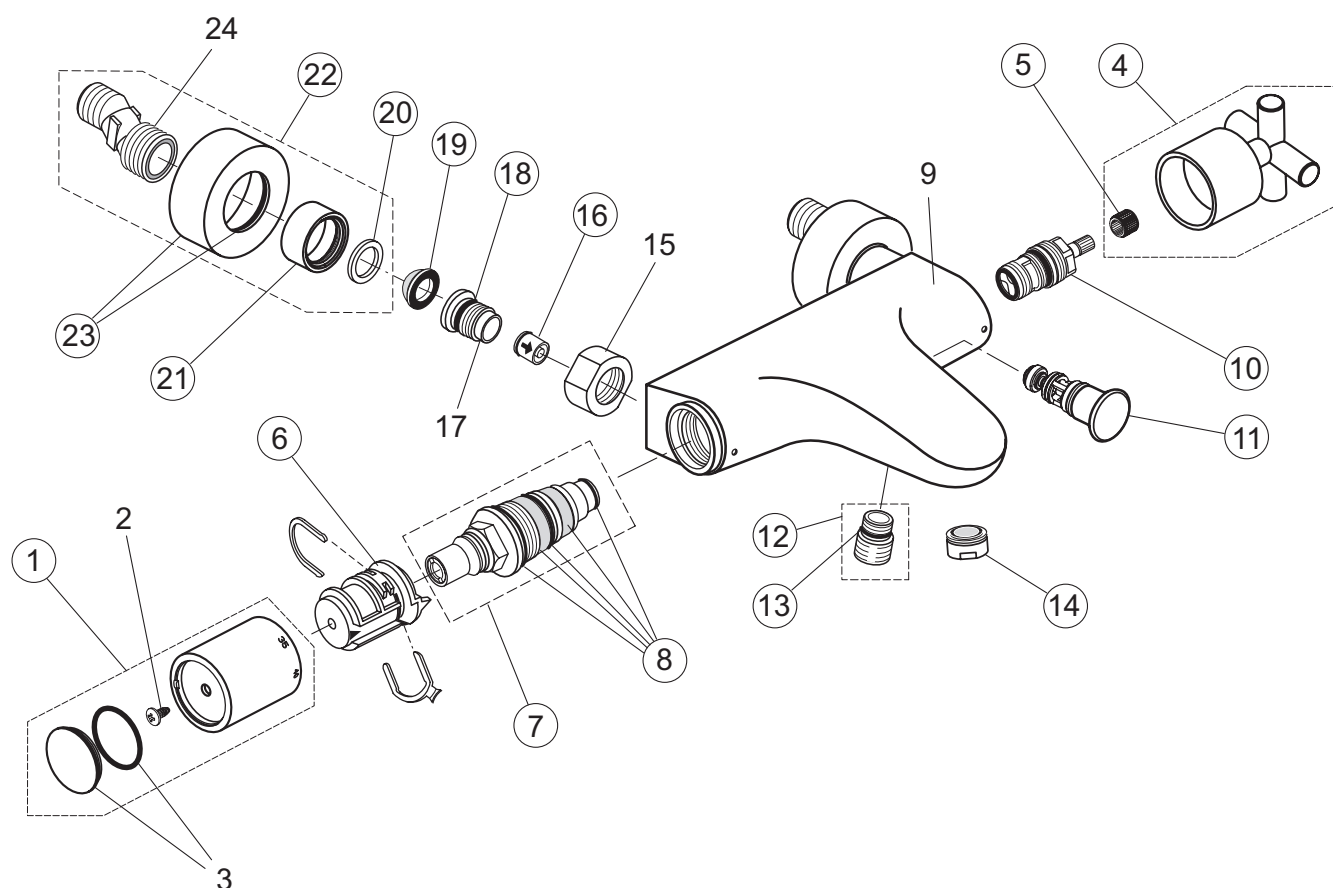

Pos.	Descrizione	Codici
1	Maniglia	H960915AA
4	Maniglia	H960914AA
5	Adattatore maniglia	H960913NU
6	Regolatore di temperatura	A963427NU
7	Cartuccia Ceratherm	A962229NU
10	Vitone G1/2 (freddo)	H960136NU
11	Deviatore completo	A960575AA
12	Nipple G1/2 completo	A960430AA
13	O-Ring Ø15,6x1,78 mm (2 pz.)	A961182NU

Pos.	Descrizione	Codici
14	Aeratore Neoperl M24x1	A961132AA
16	Valvola ritegno DW15	A962594NU
18	O-Ring 17x2 mm (2 pz.)	A961810NU
19	Filtro (2 pz.)	A962595NU
20	Guarnizione in fibra Ø24x15x2 mm (2 pz.)	A961139NU
21	Boccola	A860775AA
22	Raccordo a S completo (2 pz.)	A860774AA
23	Ghiera decorativa + O-Ring	H960235AA