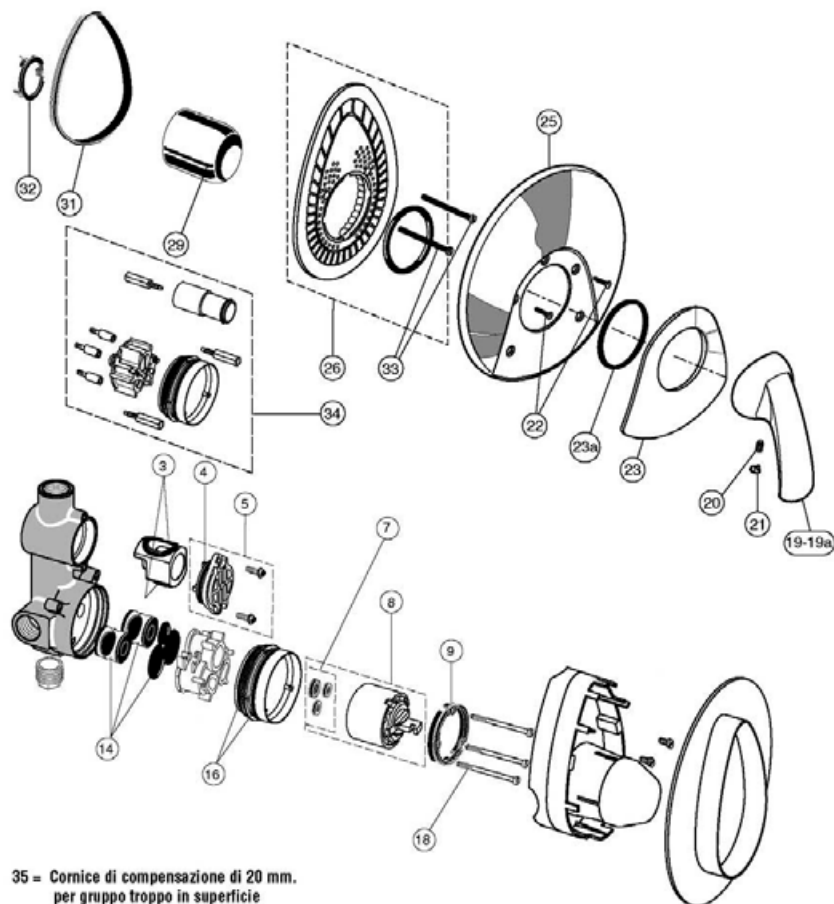

Rubinetteria Trias/Tonic

A5278AA Gruppo incasso doccia

35 = Cornice di compensazione di 20 mm.
per gruppo troppo in superficie

Pos.	Descrizione	Codici
3	Set O-Ring	A963523NU
4	O-Ring Ø 28,3x1,78 mm (2 pz.)	A961667NU
5	Coperchio deviatore	A963412NU
7	Guarnizione cartuccia 47 mm (1 set)	A961155NU
8	Cartuccia EKO 47 mm	A960500NU
9	Anello ferma cappuccio	A961615NU
14	Set dispositivo antirumore	A963524NU
16	O-Ring Ø47,35x1,78 mm (2 pz.)	A963526NU
18	Viti M4x71,7 mm fissaggio cartuccia (3 pz.)	A963525NU
19	Maniglia	A960818AA
19a	Maniglia	A960818PQ
20	Grano M5x10	A963309NU

Pos.	Descrizione	Codici
21	Tappo per copertura vite maniglia	A963877NU
22	Vite Ejot-PT KA35x16	A963498NU
23	Piastra copriviti	A963882AA
23a	O-Ring coprivite rosone	A961636NU
25	Piastra doccia incasso	A963884AA
26	Rosone con guarnizione	A963447NU
29	Cappuccio	A963571AA
31	Guarnizione profilo	A963444NU
32	Anello ferma cappuccio	A961615NU
33	Vite cilindrica M4x39 (3 pz.)	A963176NU
34	Prolunga incasso 20 mm	A963541NU
35	Cornice di compensazione	A963622AA