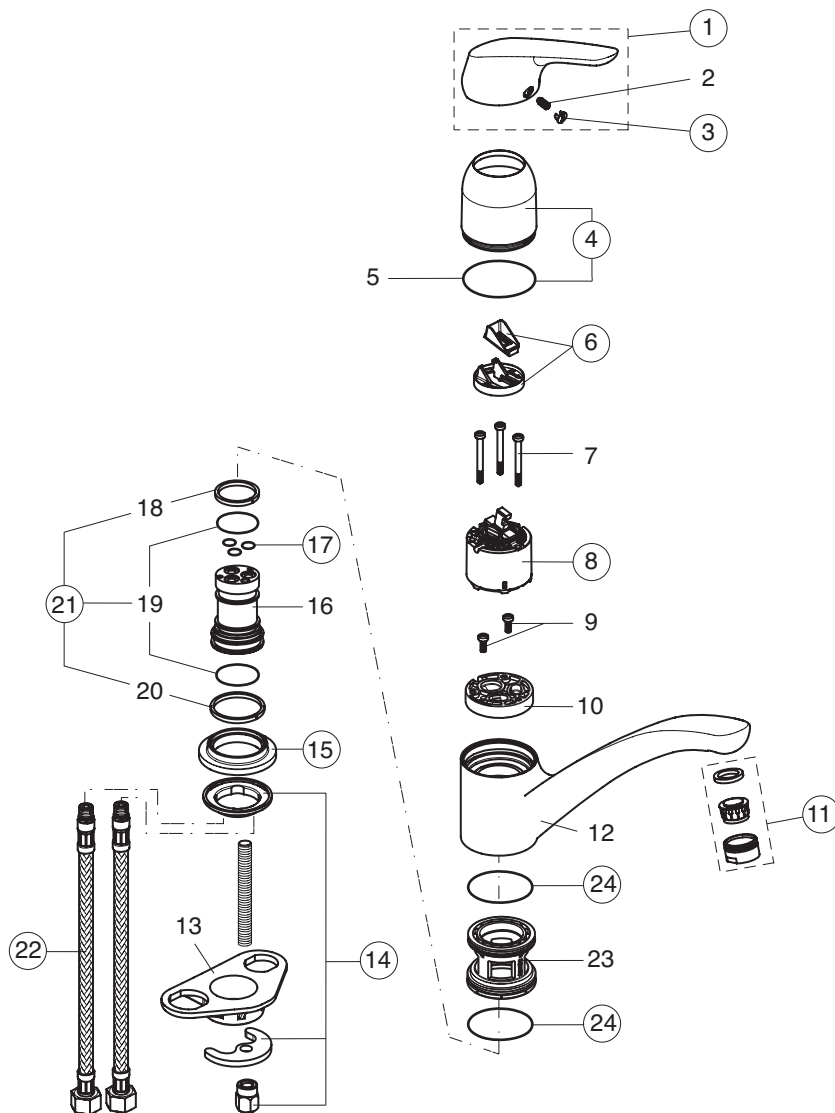

Rubinetteria

Cerasprint New

B5344AA
Miscelatore lavello

Pos.	Descrizione	Codici
1	Maniglia	B960738AA
3	Tappo per copertura vite maniglia	A963054NU
4	Sottomaniglia	B960229AA
6	Riduttore portata	A860700NU
8	Cartuccia EKO 47 mm	A960500NU
11	Aeratore Neoperl M24x1B	A960932AA
14	Kit di fissaggio per lavello	A960232NU

Pos.	Descrizione	Codici
15	Rosetta	B960407AA
17	O-Ring Ø7x2 mm	B960230NU
21	Set di guarnizioni per lavello	B960231NU
22	Tubi flessibili G3/8I/14-M10x1A-Ø6,2-12x400	A960474NU
22	Tubi flessibili G3/2-M10x1-6x10-L400	A960340NU
17	O-Ring Ø44x2	A961338NU