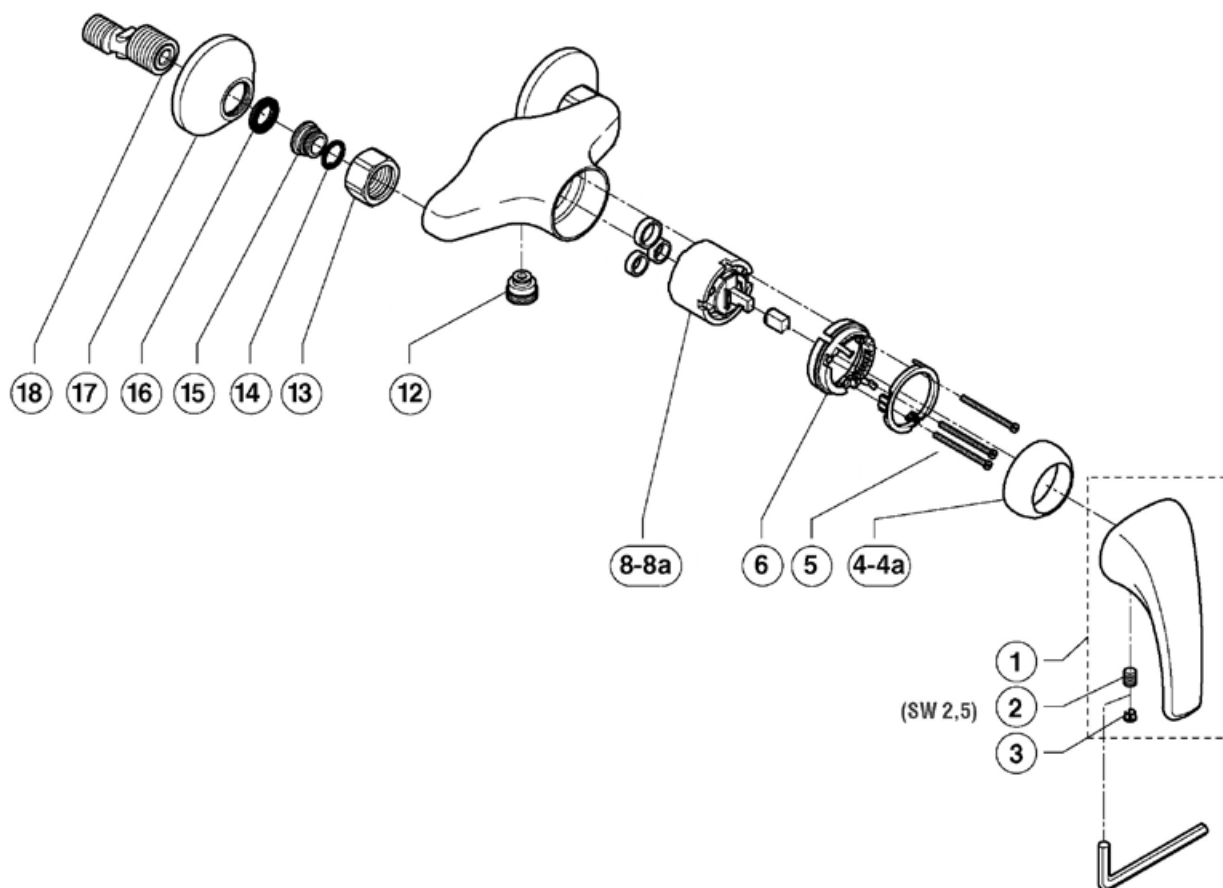

Rubineria

Kipsi

N9676AA

Miscelatore esterno doccia

Pos.	Descrizione	Codici
1	Maniglia	N058827AA
2	Grano M5x10 (5 pz.)	N043866NU
3	Tappo per copertura vite maniglia	N043949NU
4	Cappuccio	A961317AA
5	Viti fissaggio cartuccia	A963335NU
6	Ghiera bloccaggio calotta	N043951NU
8	Cartuccia EKO 47 mm	A960500NU

Pos.	Descrizione	Codici
12	Raccordo per supporto duplex	N042469AA
13	Dado 3/4"	N043544AA
14	O-Ring Ø15,6x1,78 mm 70 SH (5 pz.)	N043538NU
15	Tirante	N043539NU
16	Guarnizione in gomma 24x16x2 mm (5 pz.)	N040004NU
17	Rosone	N043964AA
18	Raccordo eccentrico 1/2"x3/4"	N042758AA