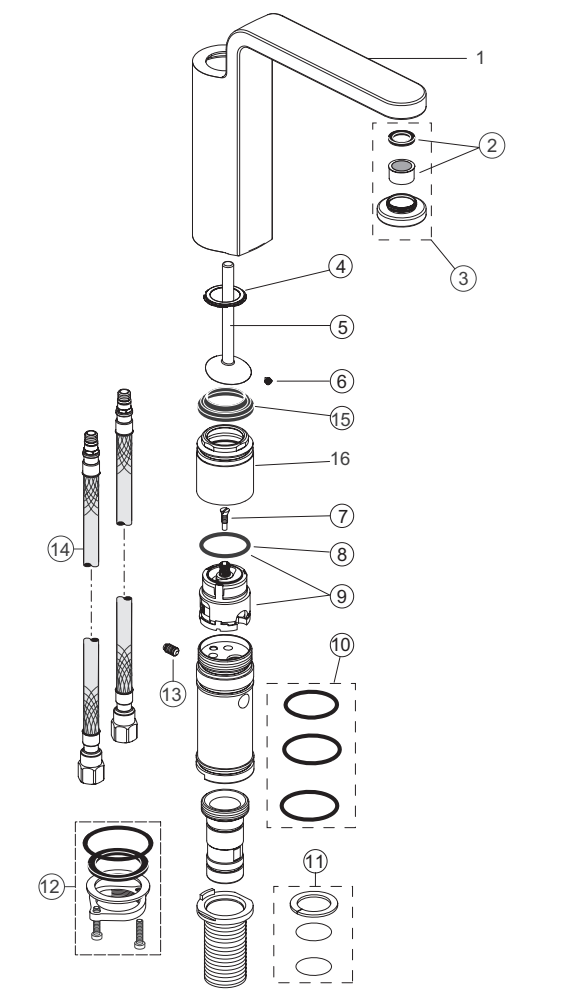

Rubinetteria
Glance

A4412AA
Miscelatore lavello

Pos.	Descrizione	Codici
2	Inserto filtro -B-	A960413NU
3	Aeratore	H962196AA
4	Anello di tenuta	A960081NU
5	Maniglia	A960082AA
6	Grano M5x6	A963667NU
7	Vite M4	A960017NU
8	O-Ring Ø34,59x2,62 mm	A961205NU

Pos.	Descrizione	Codici
9	Cartuccia Multiport Joystick 46 mm	A962105NU
10	O-Ring Ø40x3 mm	H962197NU
11	Anello in plastica con O-Ring	H962198NU
12	Set fissaggi	A960263NU
13	Vite speciale	H962201NU
14	Flessibile M10x1 L550 mm	H962200NU
15	Membrana (da novembre 2008)	A960681NU