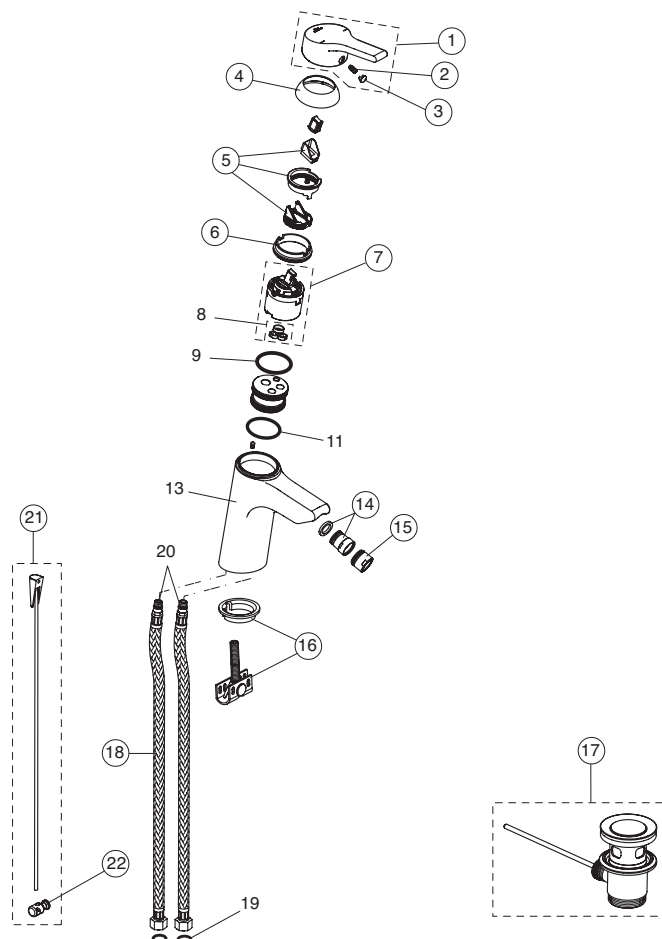

Rubinetteria
Active

B8064AA
Miscelatore bidet

Pos.	Descrizione	Codici
1	Maniglia	B960673AA
2	Grano M5x10	A963309NU
3	Tappo per copertura vite maniglia	B960473AA
4	Cappuccio	B960476AA
5	Riduttore portata	B960477NU
6	Vite M4.3x1,5	B964582NU
7	Cartuccia EKO 40 mm	B960863NU

Pos.	Descrizione	Codici
14	Attacco a snodo per Neoperl	A960019AA
15	Aeratore Neoperl M24x1	B964902AA
16	Set fissaggio rubinetto	A960949NU
17	Piletta da 1-1/4" completa	A961230AA
18	Tubi flessibili F1/2 - M10x1/8x12/L400	B964562AA
21	Asta comando scarico	B960479AA
22	Morsetto per asta di comando scarico	A963404NU