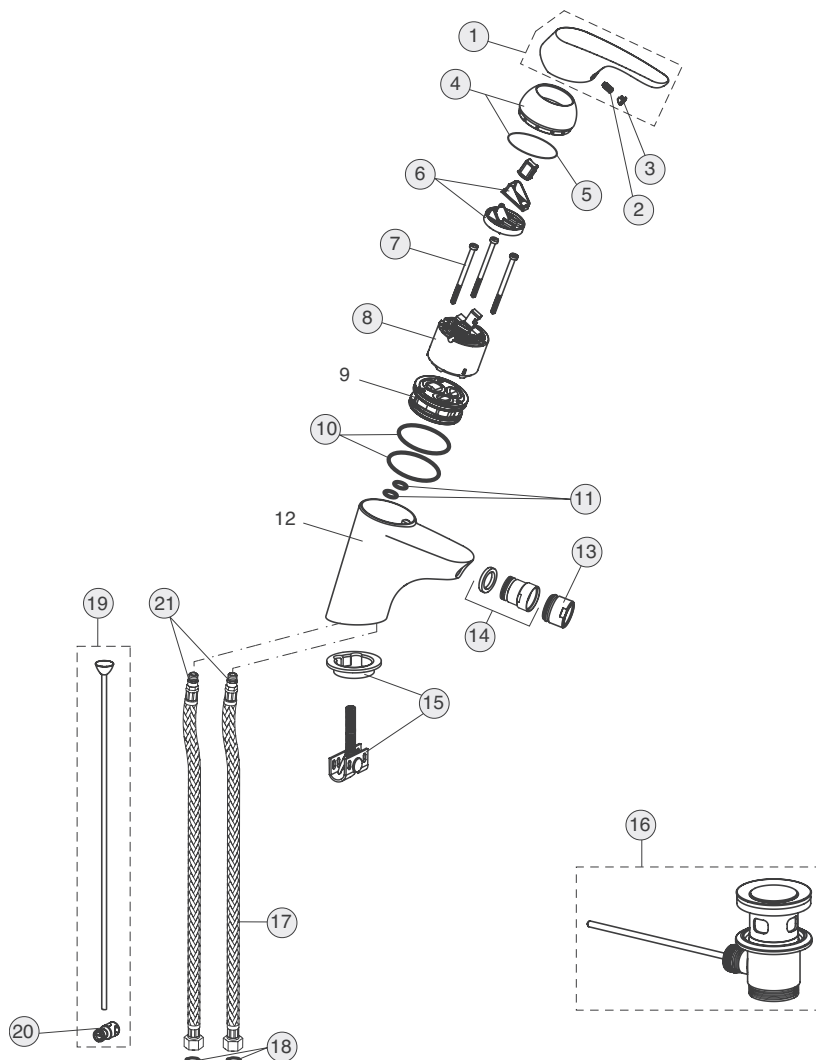

Rubinetteria

Cerasprint New

B3740AA
Miscelatore bidet

Pos.	Descrizione	Codici
1	Maniglia	B964884AA
	Maniglia con nuovo logo IS	B960705AA
2	Grano M5x10	A963309NU
3	Tappo per copertura vite maniglia	A963054NU
4	Sottomaniglia	B960276AA
5	O-Ring Ø40x1 mm	B960277NU
6	Riduttore portata	A860700NU
7	Vite M4x39 fissaggio cartuccia (3 pz.)	A963331NU
8	Cartuccia EKO 47 mm	A960500NU
10	O-Ring Ø44x2 mm (2 pz.)	A961338NU
11	O-Ring Ø9x2 mm	A961868NU

Pos.	Descrizione	Codici
13	Aeratore Neoperl M24x1	B964902AA
14	Attacco a snodo per Neoperl	A960019AA
15	Guarnizione fissaggio rubinetto	B960186NU
16	Piletta da 1-1/4" completa	A962991AA
16a	Piletta da 1-1/4" completa	A961230AA
17	Tubo flessibile M10x1 - G3/8	A963305AA
18	Guarnizione in fibra Ø14,5x8x2 mm (2 pz.)	A963307NU
19	Astina del saltarello	B964885AA
20	Morsetto per asta di comando scarico	A963404NU
21	O-Ring flessibile neutro	A963306NU