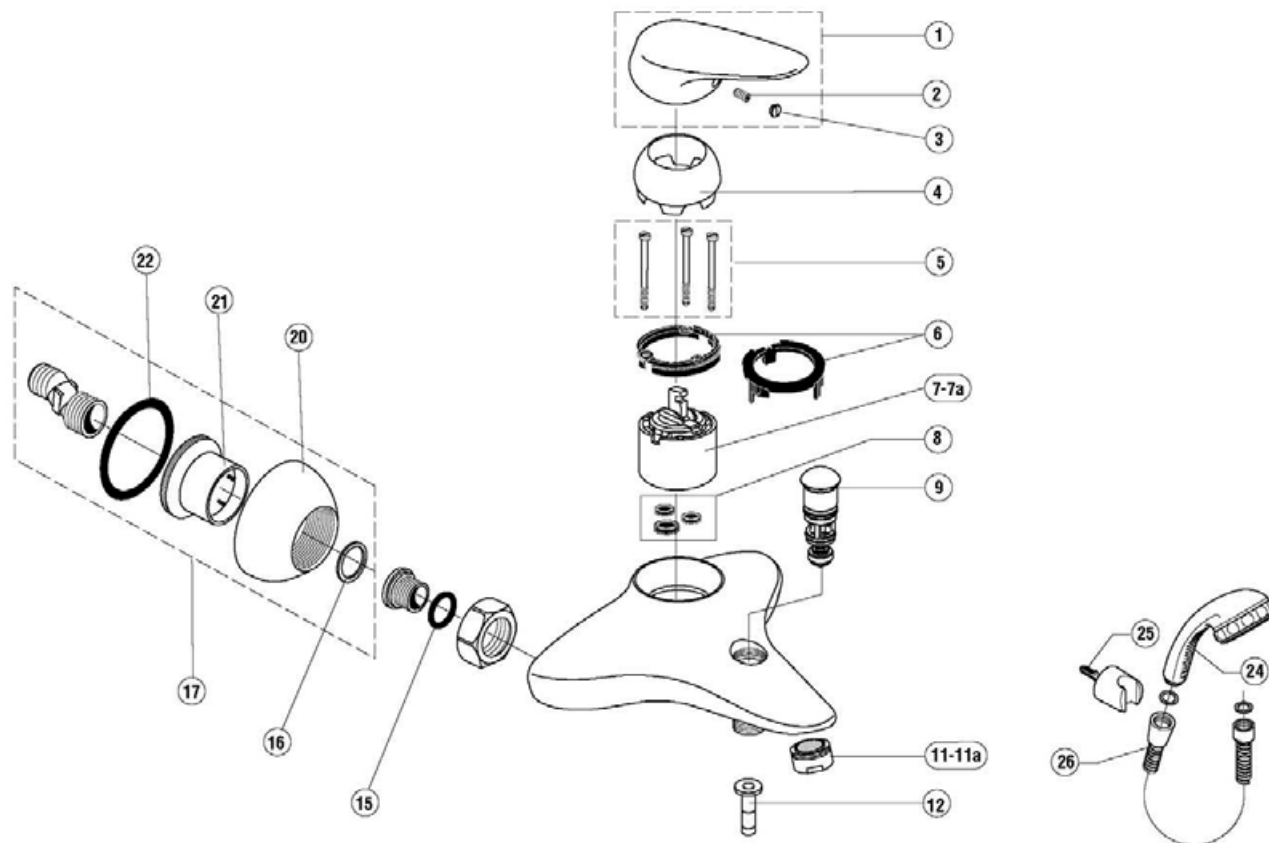

Rubinetteria

Ceramix 2000

A5020AA

Miscelatore esterno vasca/doccia

Pos.	Descrizione	Codici
1	Maniglia	A960807AA
2	Grano M5x10	A963309NU
3	Tappo per copertura vite maniglia	A963054NU
4	Cappuccio	A963817AA
5	Viti fissaggio cartuccia	A963335NU
6	Anello ferma cappuccio	A961615NU
7	Cartuccia EKO 47 mm	A960500NU
8	Guarnizione cartuccia 47 mm	A961155NU
9	Deviatore	A963821AA
11	Aeratore Neoperl M24x1	A961132AA
11a	Filtro C	A960928NU

Pos.	Descrizione	Codici
12	Riduttore di portata	A963361NU
15	O-Ring Ø15,6x1,78 mm	A961182NU
16	Guarnizione in fibra Ø24x15x2 mm	A961139NU
17	Raccordi ad S cromati	A963822AA
20	Rosone per raccordo ad S	A963839AA
21	Interno rosone raccordo ad S	A963838AA
22	Guarnizioni per raccordo ad S	A963840NU
24	Doccetta a due funzioni	A2233AA
25	Supporto fisso doccia	A2395AA
26	Tubo flessibile 1500 mm doppia aggraffatura	A2400AA