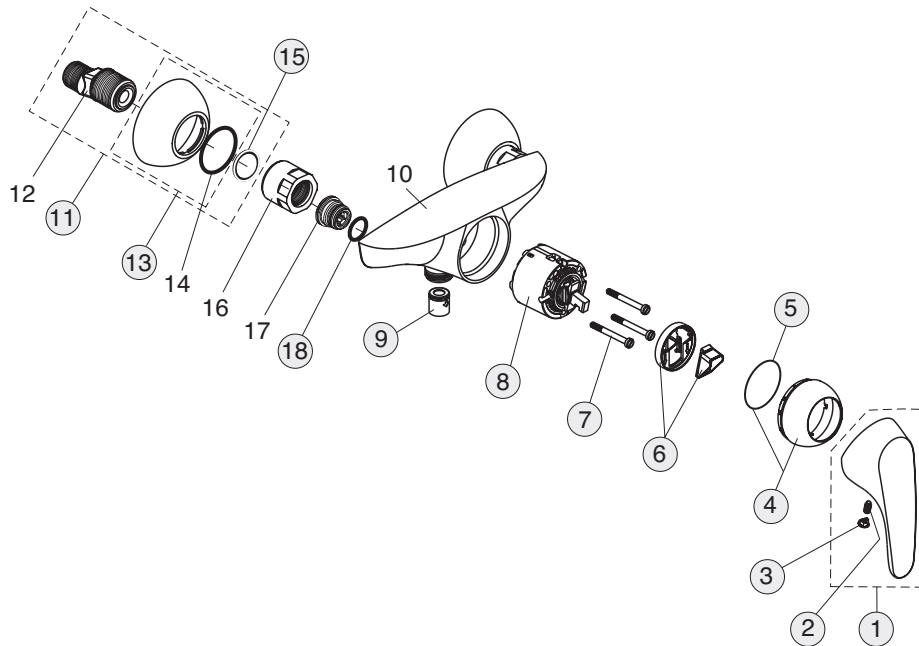

Rubinetteria

Cerasprint New

B3745AA
Gruppo esterno doccia

Pos.	Descrizione	Codici
1	Maniglia	B964884AA
	Maniglia con nuovo logo IS	B960705AA
2	Grano M5x10	A963309NU
3	Tappo per copertura vite maniglia	A963054NU
4	Sottomaniglia	B960276AA
5	O-Ring Ø40x1 mm	B960277NU
6	Riduttore portata	A860700NU

Pos.	Descrizione	Codici
7	Vite cilindrica M4x39 (3 pz.)	A963176NU
8	Cartuccia EKO 47 mm	A960500NU
9	Valvola ritegno DW15	A962594NU
11	Set di raccordo (con riduttore di rumore)	B964888AA
13	Rosone	B964887AA
15	Guarnizione in fibra Ø24x15x2 mm (2 pz.)	A961139NU
18	O-Ring Ø15,6x1,78 mm (2 pz.)	A961182NU