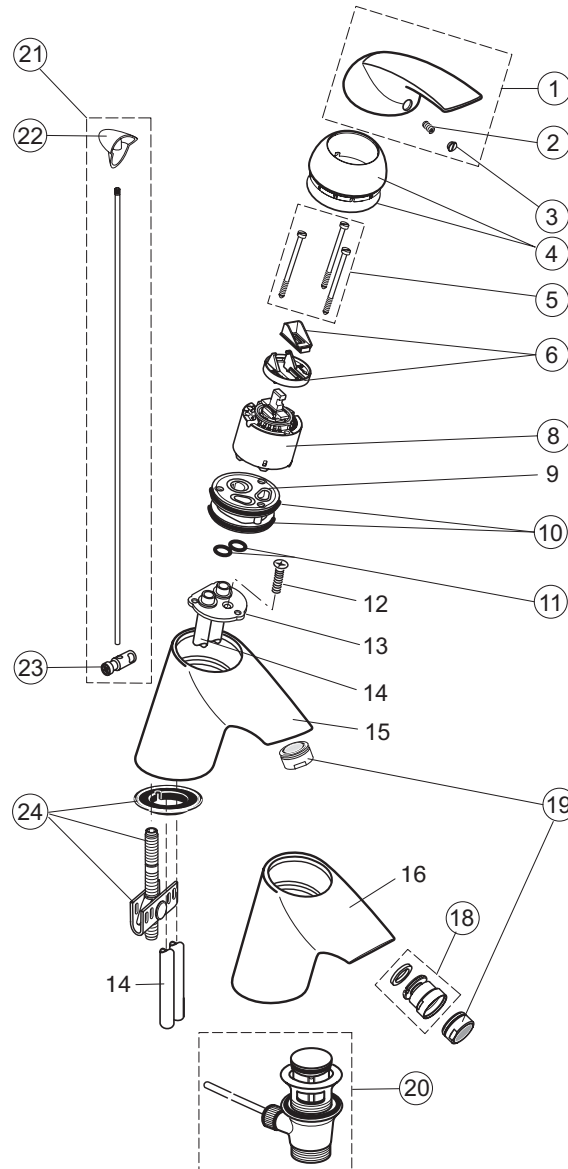

Rubinetteria
Trias/Tonic

A5070AA - A5072AA
Miscelatore lavabo e bidet

Pos.	Descrizione	Codici
1	Maniglia	A960818AA
2	Grano M5x10	A963309NU
3	Tappo per copertura vite maniglia	A963877NU
4	Cappuccio	A963817AA
5	Viti fissaggio cartuccia (3 pz.)	A963825NU
6	Anello ferma cappuccio	A961615NU
7	Cartuccia EKO 47 mm	A960500NU
8	Guarnizione cartuccia 47 mm (1 set)	A961155NU
10	O-Ring Ø44x2 mm (2 pz.)	A961338NU

Pos.	Descrizione	Codici
11	O-Ring Ø10x2,5 mm	A963788NU
17	Riduttore di portata	A963361NU
18	Attacco a snodo per Neoperl	A960063AA
19	Aeratore Neoperl M24x1	A960321AA
20	Piletta da 1-1/4" completa	A961230AA
21	Asta comando scarico completa	A963820AA
22	Pomolo astina saltarello	A963819AA
23	Morsetto per asta di comando scarico	A963404NU
24	Set fissaggio	A963555NU