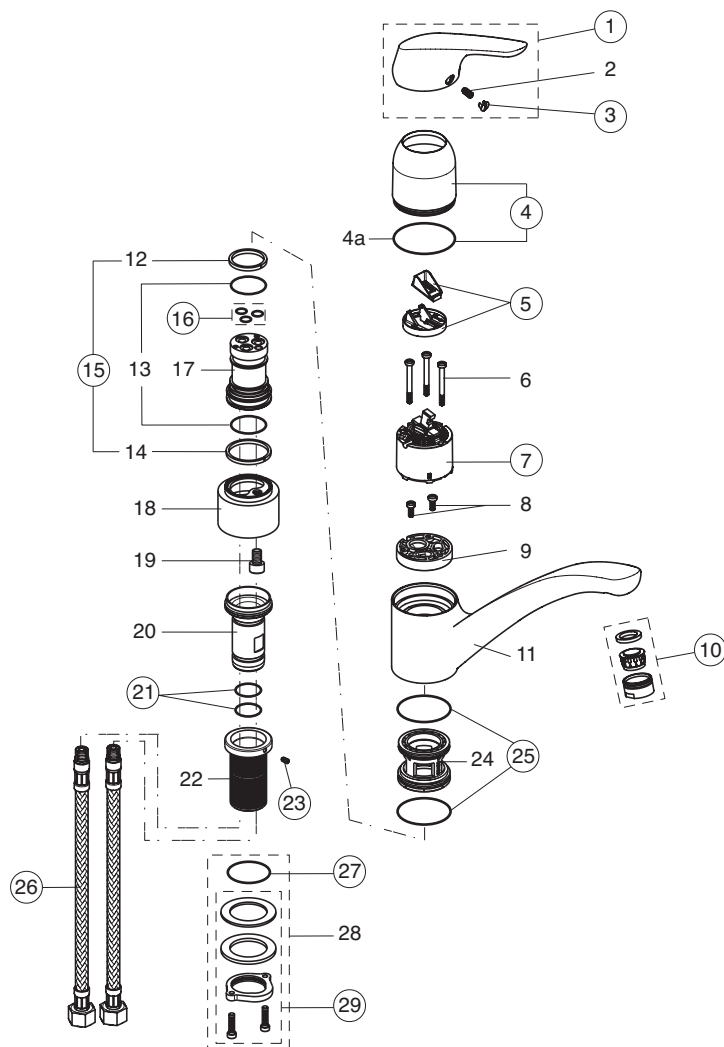

Rubinetteria

Cerasprint New

B6917AA

Miscelatore livello sottofinestra

Pos.	Descrizione	Codici
1	Maniglia	B960738AA
3	Tappo per copertura vite maniglia	A963054NU
4	Sottomaniglia	B960229AA
5	Riduttore portata	A860700NU
7	Cartuccia EKO 47 mm	A960500NU
10	Aeratore Neoperl M24x1B	A960932AA
15	Service kit bocca erogazione	B960231NU

Pos.	Descrizione	Codici
16	O-Ring Ø7x2 mm	B960230NU
21	O-Ring Ø21,6x2,4 mm	B960837NU
23	Vite M4x8	A960474NU
25	O-Ring Ø44x2 mm	A961338NU
26	Tubi flessibili G3/8-M10x1-L850 mm	B960836NU
27	O-Ring Ø36x2 mm	A961335NU
29	Set di guarnizioni	B960255NU