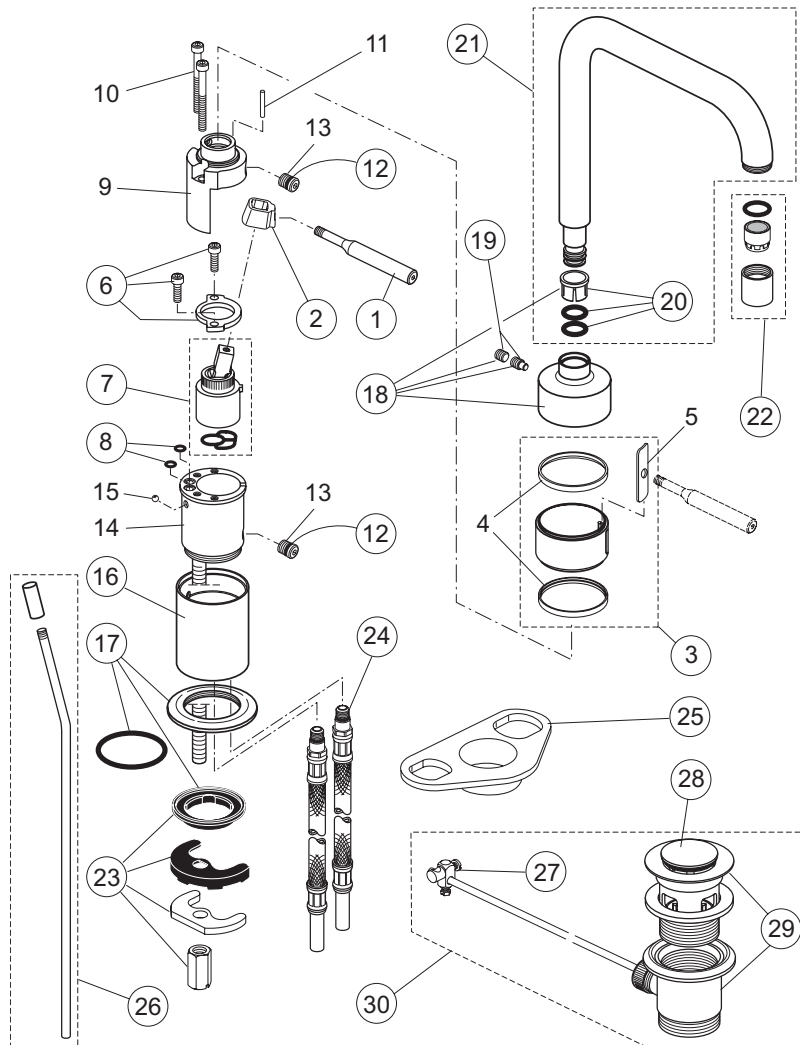

Pos.	Descrizione	Codici
1	Leva	H961532AA
2	Adattatore per leva	H960811NU
3	Copertura completa	H960073AA
6	Vite cilindrica M4x10 (2 pz.)	H960815NU
7	Cartuccia 25 mm	H960072NU
8	O-Ring Ø4,57x1,02 mm (2 pz.)	H960816NU
12	O-Ring Ø4,47x1,78 mm	A963867NU
16	Boccola	A860468AA
17	Ghiera decorativa con rondella	H960717AA
18	Cappuccio di finitura compl. + pos. 11	H960818AA
19	Set grano	A961473NU