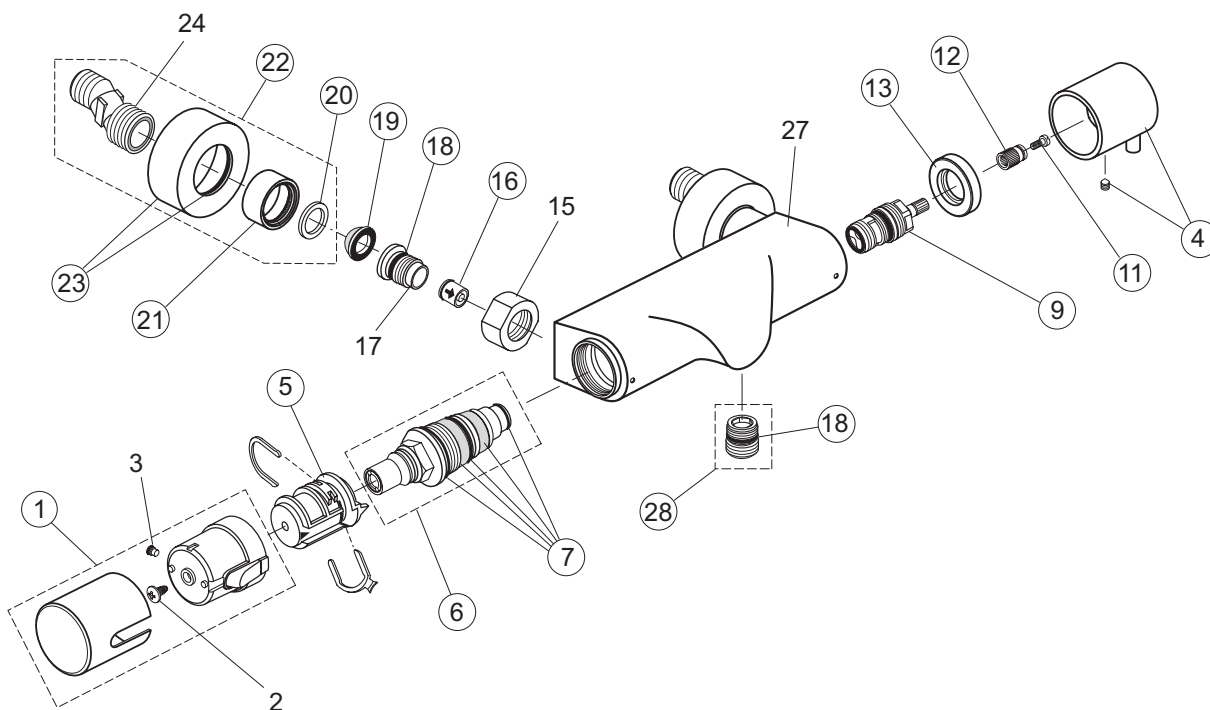

Rubinetteria
Glance

A4410AA
Miscelatore termostatico esterno doccia

Pos.	Descrizione	Codici
1	Maniglia	A960035AA
4	Maniglia	H960838AA
4	Grano M5x6	A963667NU
5	Regolatore di temperatura	A963427NU
6	Cartuccia Ceratherm	A962229NU
9	Cartuccia 1/2" - destra	H960104NU
11	Vite cilindrica M4x10	A960230NU
13	Inserto maniglia	A860104AA

Pos.	Descrizione	Codici
16	Valvola ritegno DW15	A962594NU
18	O-Ring Ø17x2 mm (2 pz.)	A961810NU
19	Filtro (2 pz.)	A962595NU
20	Guarnizione in fibra Ø24x15x2 (2 pz.)	A961139NU
21	Boccola	A860775AA
22	Raccordo a S completo (2 pz.)	A860774AA
23	Rosone x raccordo ad S	H960235AA
28	Nipple G1/2 completo	A963651NU