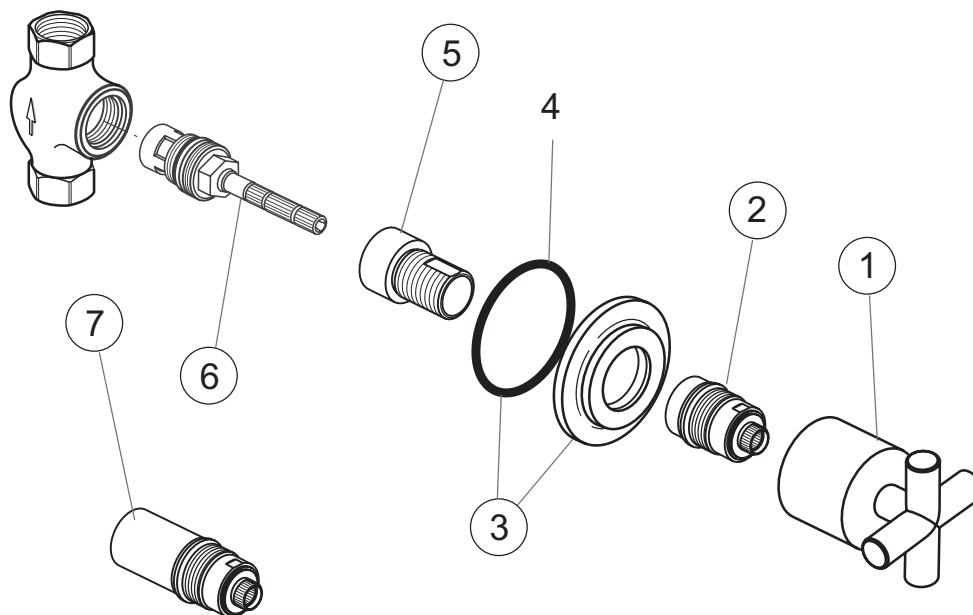

**IQ**

**A4394AA - A4395AA - A4393AA -  
Maniglia e kit preinstallazione**

Pos.	Descrizione	Codici
1	Maniglia	A961488AA
2	Raccordo	H960836NU
3	Ghiera decorativa con O-Ring	H960859AA
5	Adattatore	H960855NU