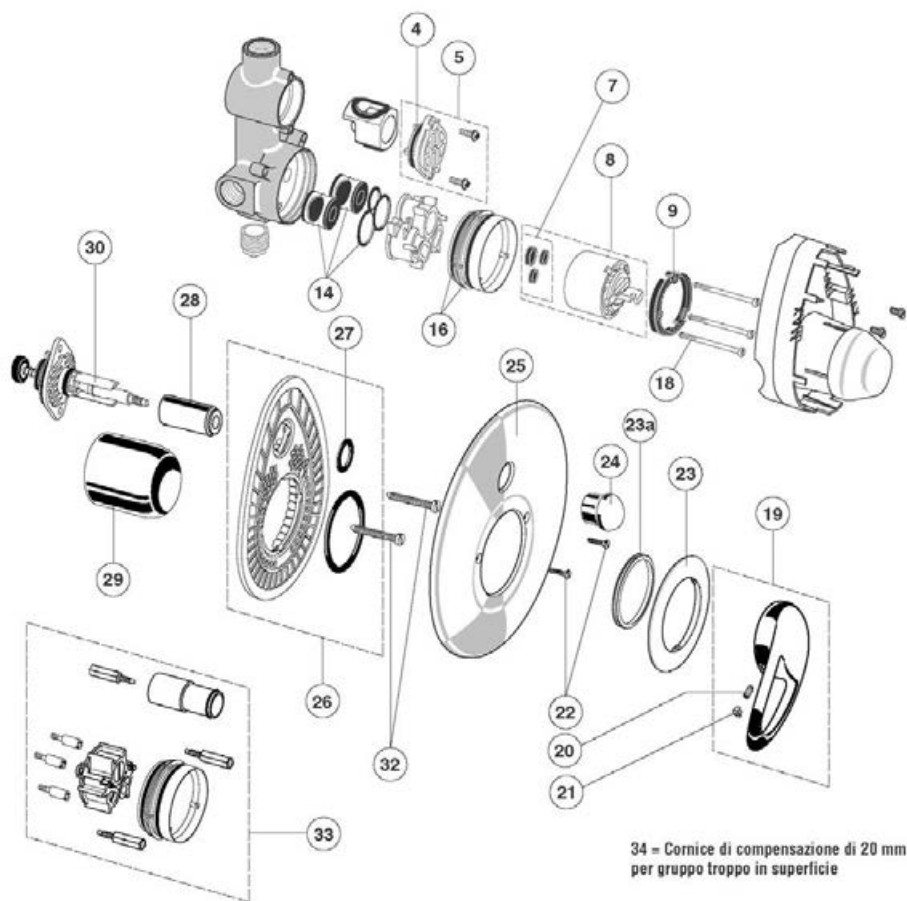

Rubinetteria

Idyll

D9004AA

Miscelatore incasso vasca/doccia

Pos.	Descrizione	Codici
4	O-Ring Ø 28,3x1,78 mm (2 pz.)	A961667NU
5	Coperchio deviatore	A963412NU
7	Guarnizione cartuccia 47 mm (1 set)	A961155NU
8	Cartuccia EKO 47 mm	A960500NU
9	Anello ferma cappuccio	A961615NU
14	Set dispositivo antirumore	A963524NU
16	O-Ring Ø47,35x1,78 mm (2 pz.)	A963526NU
18	Viti M4x71,7 mm fissaggio cartuccia (3 pz.)	A963525NU
19	Maniglia	A960770AA
20	Grano M5x10	A963309NU
21	Tappo per copertura vite maniglia	A963054NU
22	Vite Ejoyt-PT KA35x16	A963498NU

Pos.	Descrizione	Codici
23	Anello coprivate rosone	A963499AA
23a	O-Ring coprivate rosone	A961636NU
24	Deviatore	A963536AA
25	Piastra	A963532AA
26	Rosone materiale plastico con guarnizione	A963441NU
27	O-Ring Ø20,24x2,62 mm	A962530NU
28	Cappuccio deviatore	A963442AA
29	Cappuccio	A963571AA
30	Astina deviatore	A963443NU
32	Vite cilindrica M4x39 (3 pz.)	A963176NU
33	Prolunga per incassi 20 mm	A963542NU
34	Cornice di compensazione	A961657AA