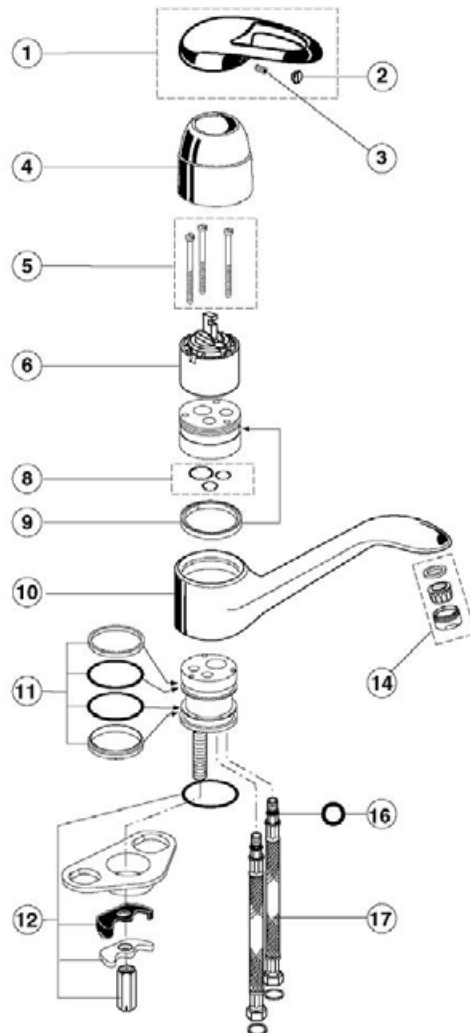

Pos.	Descrizione	Codici
1	Maniglia	A960770AC
1	Maniglia	A960770AA
2	Tappo per copertura vite maniglia	A963054NU
3	Grano M5x10	A963309NU
4	Cappuccio bianco	A963654AC
4	Cappuccio cromato	A963654AA
5	Viti fissaggio cartuccia (3 pz.)	A963333NU
6	Cartuccia EKO 47 mm	A960500NU
8	Guarnizioni sede appoggio cartuccia	A961459NU

Pos.	Descrizione	Codici
9	Guarnizione fissaggio rubinetto	A963655NU
10	Bocca erogazione nuda bianco	A963727AA
	Bocca erogazione cromato	A963727AC
11	Guarnizione fissaggio rubinetto	A963553NU
12	Dado + guarnizione fissaggio	A963615NU
14	Aeratore Neoperl M24x1	A960932AC
	Aeratore Neoperl M24x1	A960932AA
16	O-Ring flessibile	A963306NU
17	Kit alimentazione flessibili G 3/8	A963600NU