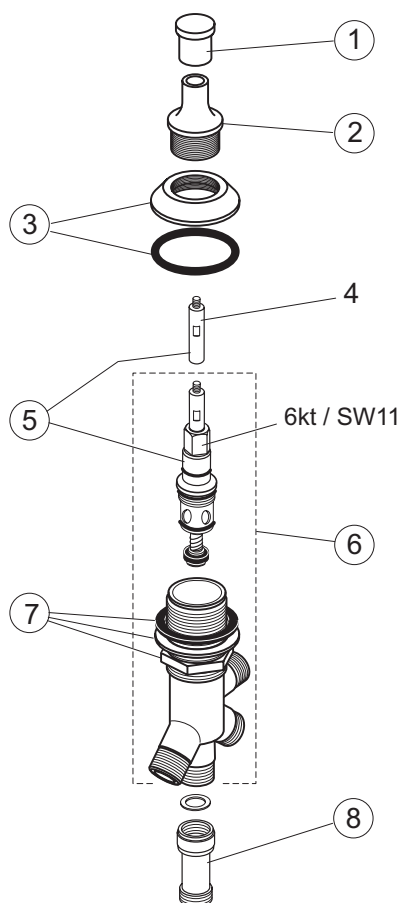

Pos.	Descrizione	Codici
1	Pomolo per deviatore	A963537AA
2	Copertura deviatore	A961113AA
3	Ghiera decorativa con O-Ring	A961112AA
5	Deviatore con prolunga	H960987NU
6	Deviatore completo	A961882NU
7	Set di fissaggio	A963026NU
8	Valvola d'arresto	H960184NU