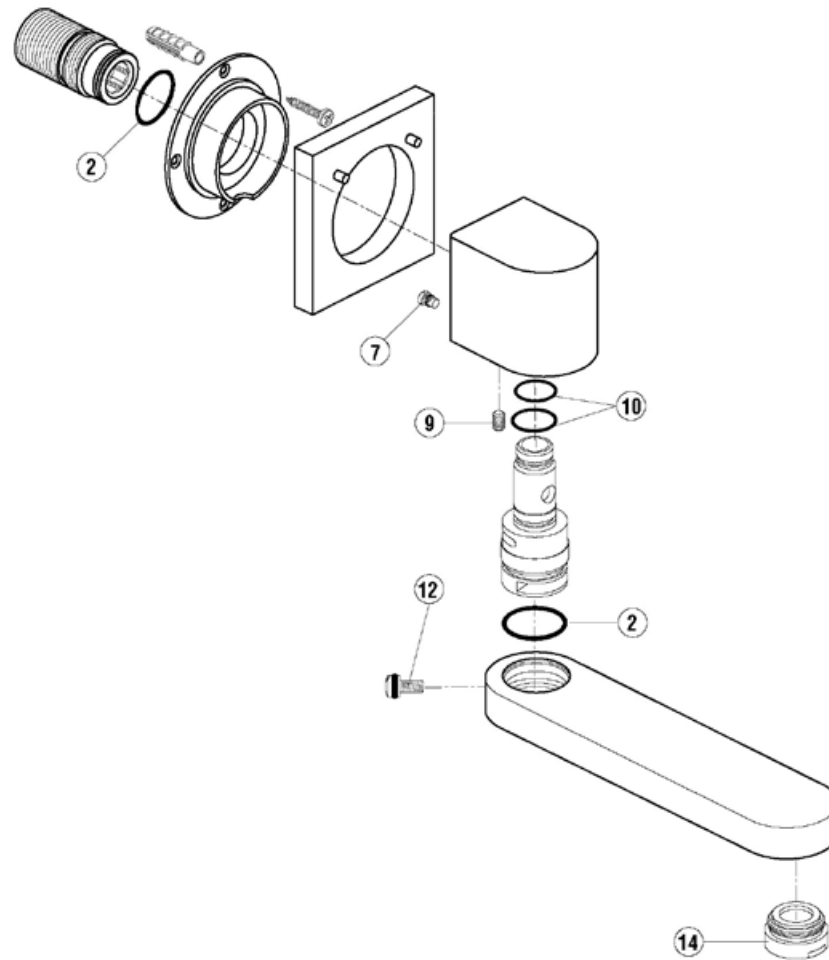

Rubinetteria

Moments

A3923AA

Bocca di erogazione a muro

Pos.	Descrizione	Codici
2	O-Ring Ø20,35 x1,78 mm	A961798NU
7	Vite M5 fissaggio bocca di erogazione	A961183NU
9	Grano M5x8	A960229NU

Pos.	Descrizione	Codici
10	Set O-Ring	A961255NU
12	Vite M5	A960483AA
14	Aeratore Neoperl M24x1	A960026AA