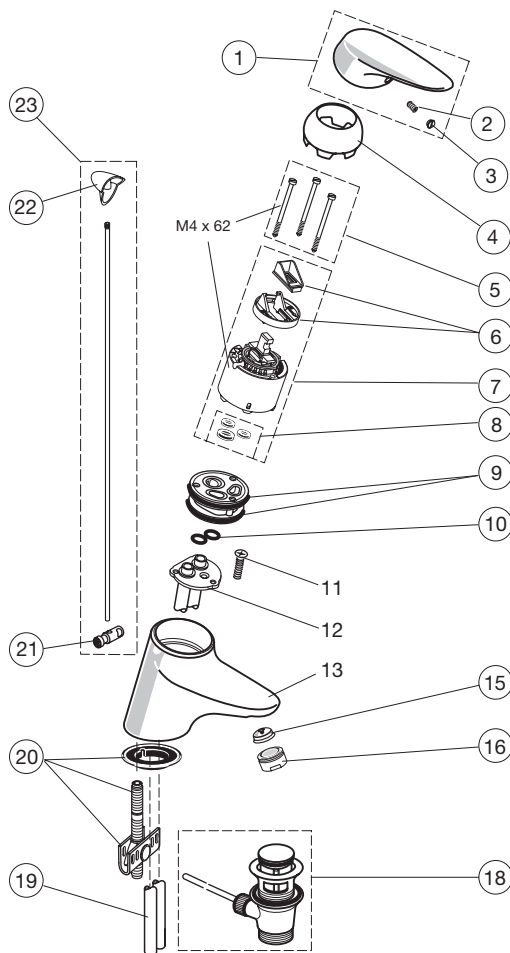

Rubinetteria

Ceramix 2000

A5011AA
Miscelatore lavabo

Pos.	Descrizione	Codici
1	Maniglia	A960807AA
2	Grano M5x10	A963309NU
3	Tappo per copertura vite maniglia	A963054NU
4	Cappuccio	A963817AA
5	Viti fissaggio cartuccia	A963825NU
6	Anello ferma cappuccio	A961615NU
7	Cartuccia EKO 47 mm	A960500NU
8	Guarnizione cartuccia 47 mm	A961155NU
9	O-Ring Ø44x2 mm	A961338NU

Pos.	Descrizione	Codici
10	O-Ring Ø10x2,5 mm	A963788NU
15	Riduttore di portata	A963361NU
16	Aeratore Neoperl M24x1	A960321AA
18	Piletta da 1-1/4" completa	A961230AA
20	Set fissaggio	A963555NU
21	Morsetto per asta di comando scarico	A963404NU
22	Pomolo astina saltarello	A963819AA
23	Asta comando scarico completa	A963820AA