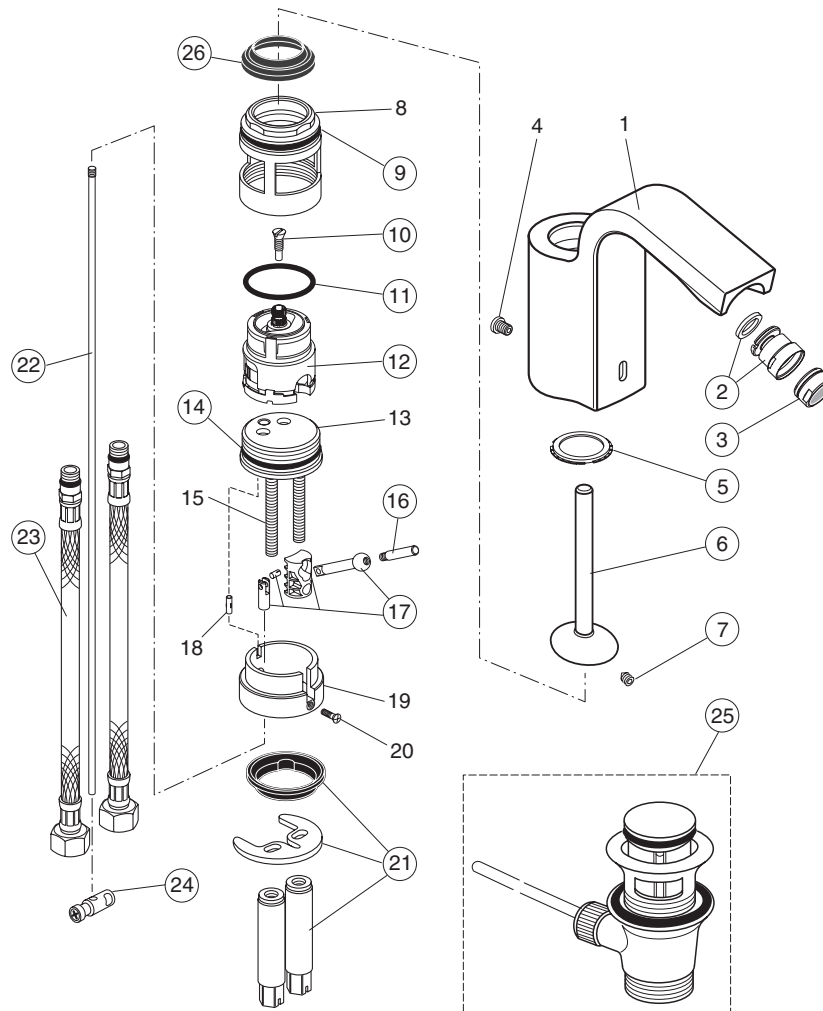

Rubinetteria
Glance

A4402AA
Miscelatore bidet

Pos.	Descrizione	Codici
2	Attacco a snodo per Neoperl	A960019AA
3	Aeratore Neoperl M18x1	A960018AA
4	Vite	A960201AA
5	Anello di tenuta	A960081NU
6	Maniglia	A960082AA
7	Grano M5x5 (2 pz.)	A961268NU
9	O-Ring Ø34,59x2,62 mm	A961205NU
10	Vite M4	A960017NU
11	O-Ring Ø19,8x3,6 mm	H962175NU

Pos.	Descrizione	Codici
12	Cartuccia Multiport Joystick 46 mm	A962105NU
14	O-Ring Ø37,77x2,62 mm	A962574NU
16	Pomolo saltarello	A960005AA
17	Giunto asta di comando saltarello	A960092NU
21	Set di fissaggio	A960093NU
22	Asta di comando saltarello	A960016NU
23	Kit alimentazione flessibili G3/8	A963600NU
24	Morsetto	A961172NU
25	Piletta da 1-1/4" completa	A961230AA