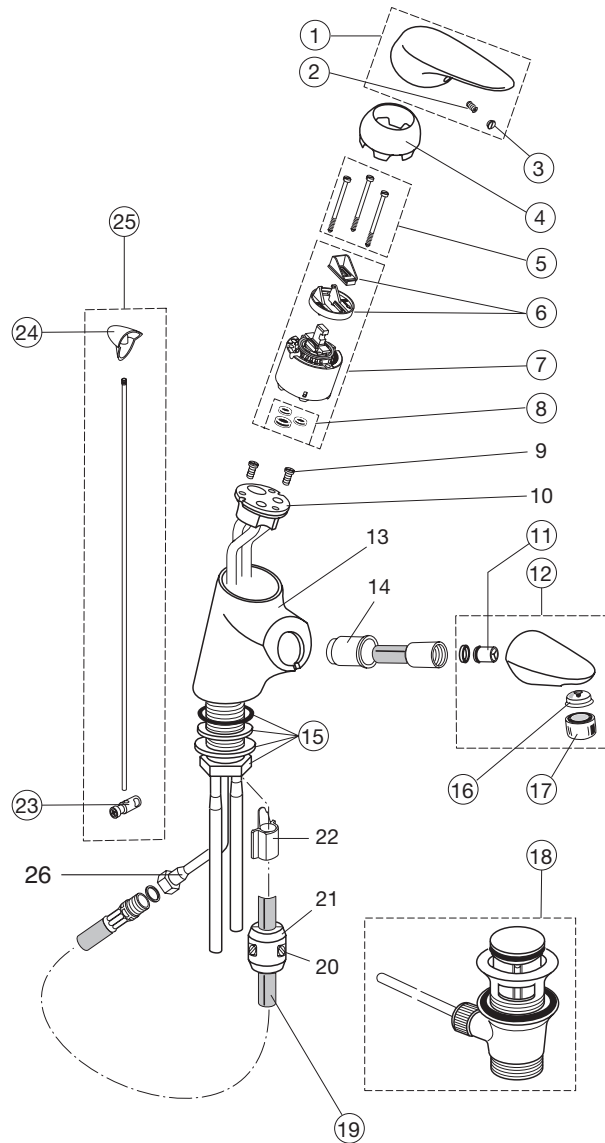

Rubinetteria

Ceramix 2000

A5014AA
Miscelatore lavabo lift

Pos.	Descrizione	Codici
1	Maniglia	A960807AA
2	Grano M5x10	A963309NU
3	Tappo per copertura vite maniglia	A963054NU
4	Cappuccio	A963817AA
5	Viti fissaggio cartuccia	A963335NU
6	Anello ferma cappuccio	A961615NU
7	Cartuccia EKO 47 mm	A960500NU
8	Guarnizione cartuccia 47 mm	A961155NU
11	Valvola d'arresto DW15	A962594NU

Pos.	Descrizione	Codici
12	Doccetta estraibile	A963818AA
15	Dado + guarnizione fissaggio A1501	A960929NU
16	Riduttore di portata	A963361NU
17	Aeratore Neoperl M24x1	A960932AA
18	Piletta da 1-1/4" completa	A961230AA
19	Tubo flessibile 1000 mm	A963807NU
23	Morsetto per asta di comando scarico	A963404NU
24	Pomolo astina saltarello	A963819AA
25	Asta comando scarico completa	A963820AA