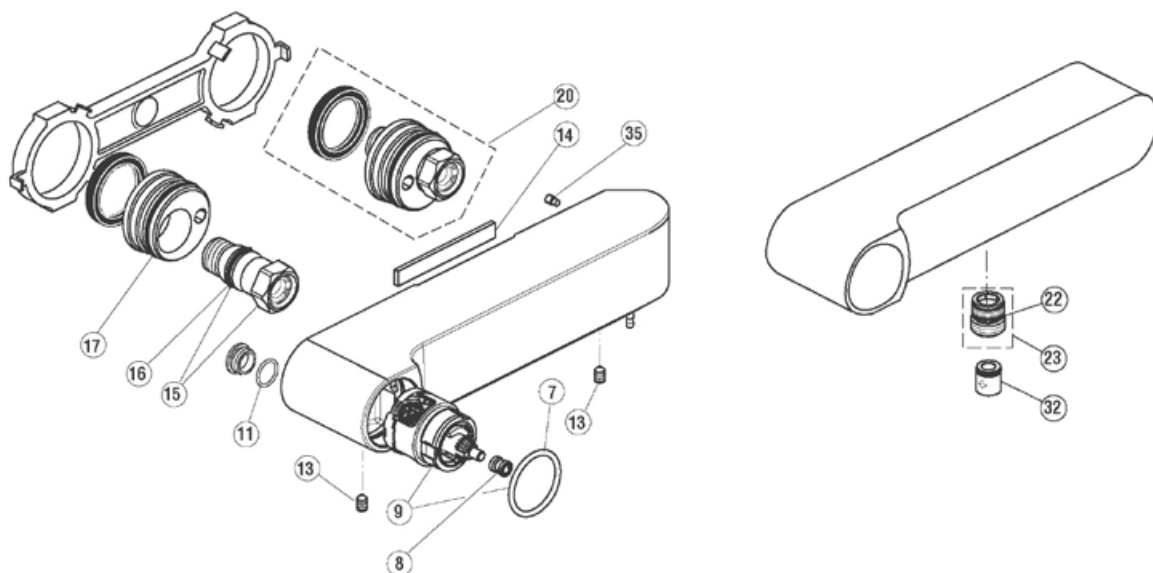

Rubinetteria

Moments

A3910AA

Miscelatore esterno doccia

Pos.	Descrizione	Codici
7	O-Ring Ø35x3,2 mm	A962715NU
8	Adattatore maniglia	A963372NU
9	Cartuccia Multiport 40 mm	A962716NU
11	O-Ring + guarnizione deviatore	A963981NU
13	Grano M6x10	A962857NU
14	Guarnizione sigillante	A960642NU
15	Raccordo esterno vasca/doccia G1/2	A963753NU

Pos.	Descrizione	Codici
16	O-Ring Ø20,24x2,62 mm	A962530NU
17	O-Ring Ø43x3 mm (2 pz.)	A961623NU
20	Eccentrico esterno	A963754NU
22	O-Ring Ø17x2 mm (2 pz.)	A961810NU
23	Raccordo aggancio flessibile 1/2	A963651AT
35	Grano M5x6	A963667NU