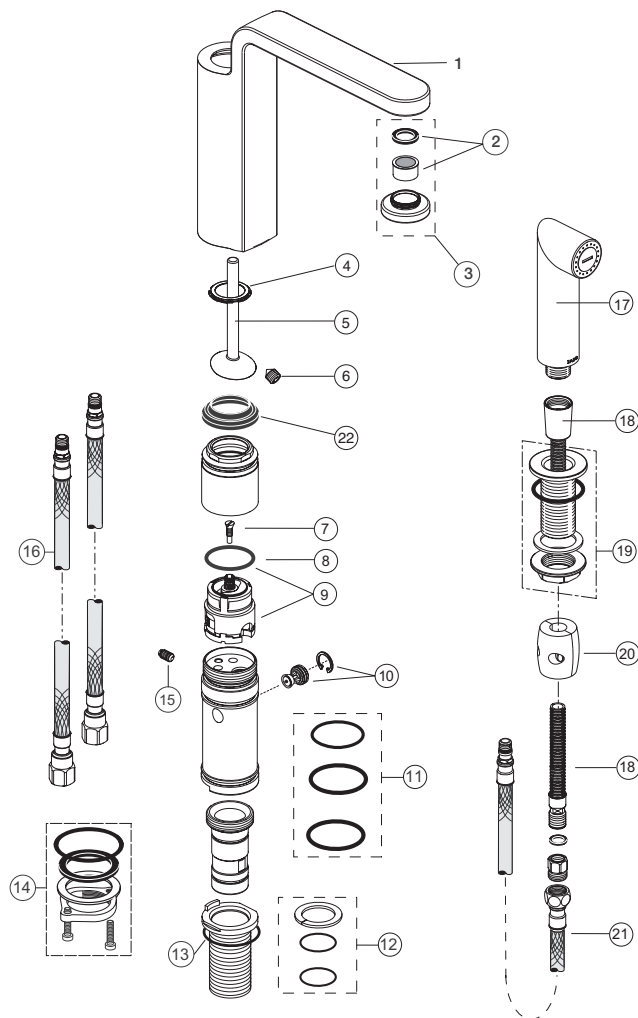

Rubinetteria

Glance

A4413AA

Miscelatore livello con doccetta estraibile

Pos.	Descrizione	Codici
2	Inserto filtro M22x1	A960308NU
3	Aeratore	H962196AA
4	Anello di tenuta	A960081NU
5	Maniglia	A960082AA
6	Grano M5x6	A963667NU
7	Vite M4	A960017NU
8	O-Ring Ø34,59x2,62 mm	A961205NU
9	Cartuccia Multiport Joystick 46 mm	A962105NU
10	Deviatore completo	A963646NU
11	O-Ring Ø40x3 mm	H962197NU
12	Anello in plastica con O-Ring	H962198NU

Pos.	Descrizione	Codici
13	O-Ring Ø37x3 mm	H961243NU
14	Set fissaggi	A960263NU
15	Vite speciale	H962201NU
16	Flessibile M10x1 L550 mm	H962200NU
17	Doccetta	H962202AA
18	Flessibile metallo G1/2 1250 mm	A961246AA
19	Supporto doccetta	H962212AA
20	Contrappeso	A961234NU
21	Tubo flessibile M10x1-G3/8	A963305NU
23	Membrana (da novembre 2008)	A960681NU