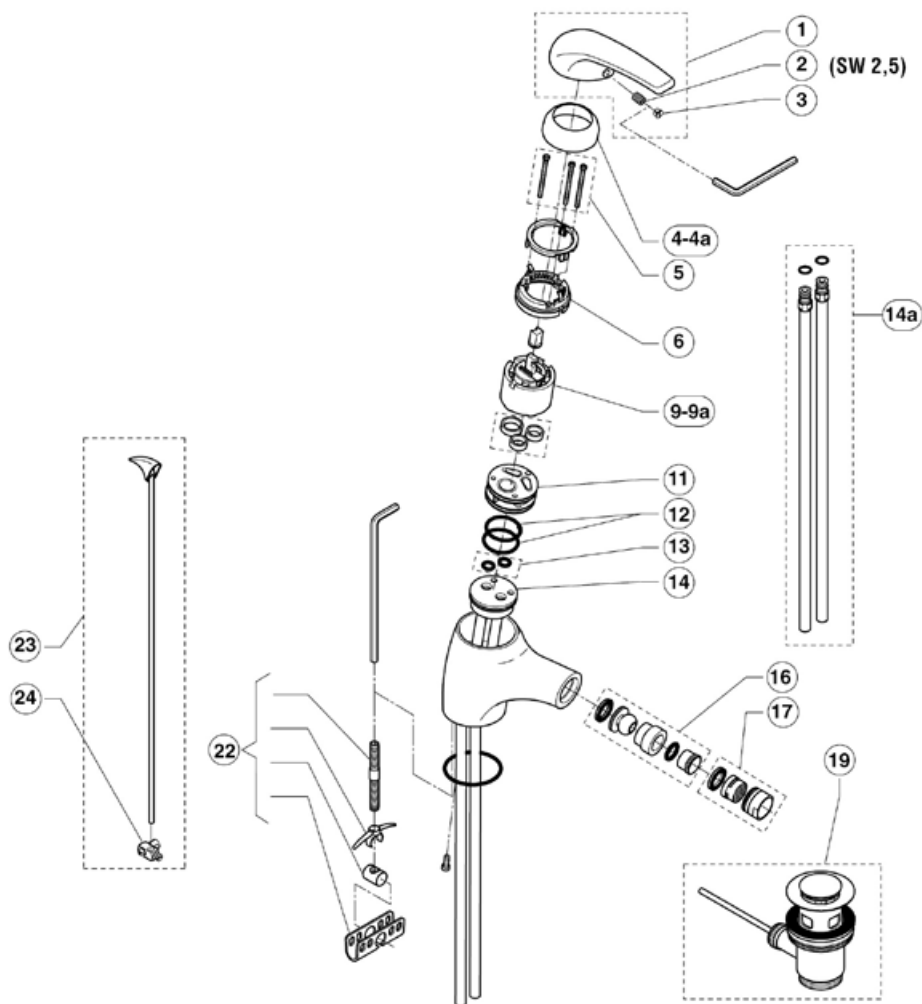

Rubineria

Kipsi

N9674AA

Miscelatore bidet

Pos.	Descrizione	Codici
1	Maniglia	N058827AA
2	Grano M5x10 (5 pz.)	N043866NU
3	Tappo per copertura vite maniglia	N043949NU
4	Cappuccio	A961317AA
5	Vite inox 4Mx62 (3 pz.)	N043881NU
6	Ghiera bloccaggio calotta	N043951NU
9	Cartuccia EKO 47 mm	A960500NU
11	Inserto vasca/doccia	N043882NU
12	O-Ring Ø44x2 mm 70 SH (5 pz.)	N043152NU
13	O-Ring Ø8,9x1,9 mm (5 pz.)	N041868NU

Pos.	Descrizione	Codici
14	Fondello con tubi alimentazione	N045898AA
14a	Tubo alimentazione per monofori	N058113AA
16	Attacco a snodo per Neoperl	N045293AA
17	Aeratore Neoperl M24x1 (5 pz.)	N045292AA
19	Piletta da 1-1/4" completa	N045602AA
	Piletta scarico completa 1" 1/4 bianco	N045602AC
22	Set fissaggio rubinetti	N058828NU
23	Asta pomolo	N045899AA
24	Morsetto per comando scarico	N045402AA