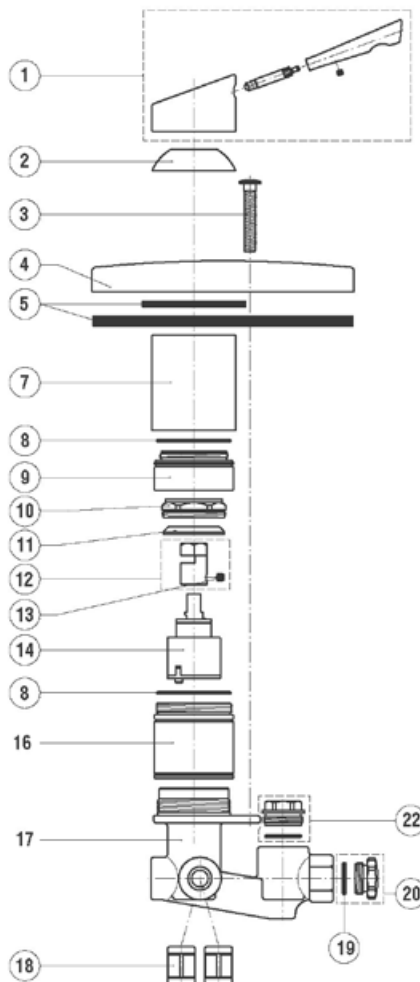

Rubinetteria
Ipnos

A3267AA
Miscelatore incasso doccia

Pos.	Descrizione	Codici
1	Maniglia	A860400AA
2	Cappuccio	A860259AA
3	Vite	A860228AA
4	Piastra incasso vasca/doccia	A860268AA
5	Set di assemblaggio in gomma	A860379NU
7	Cappuccio sottomaniglia	A860261AA
8	O-Ring Ø46x1,5 mm	A860380NU
9	Prolunga incasso 25 mm	A860219AA
10	Anello filettato	A860297NU

Pos.	Descrizione	Codici
11	Anello ferma cappuccio 40x29x5 mm	A860381NU
12	Raccordo per maniglia	A860375NU
13	Vite M5x5	A962379NU
14	Cartuccia 35 mm	A860114NU
18	Set dispositivo antirumore	A860382NU
19	O-Ring Ø16x2,5 mm	A961326NU
20	Coperchi deviatore	A860229NU
22	Tappo M26x1	A860383NU