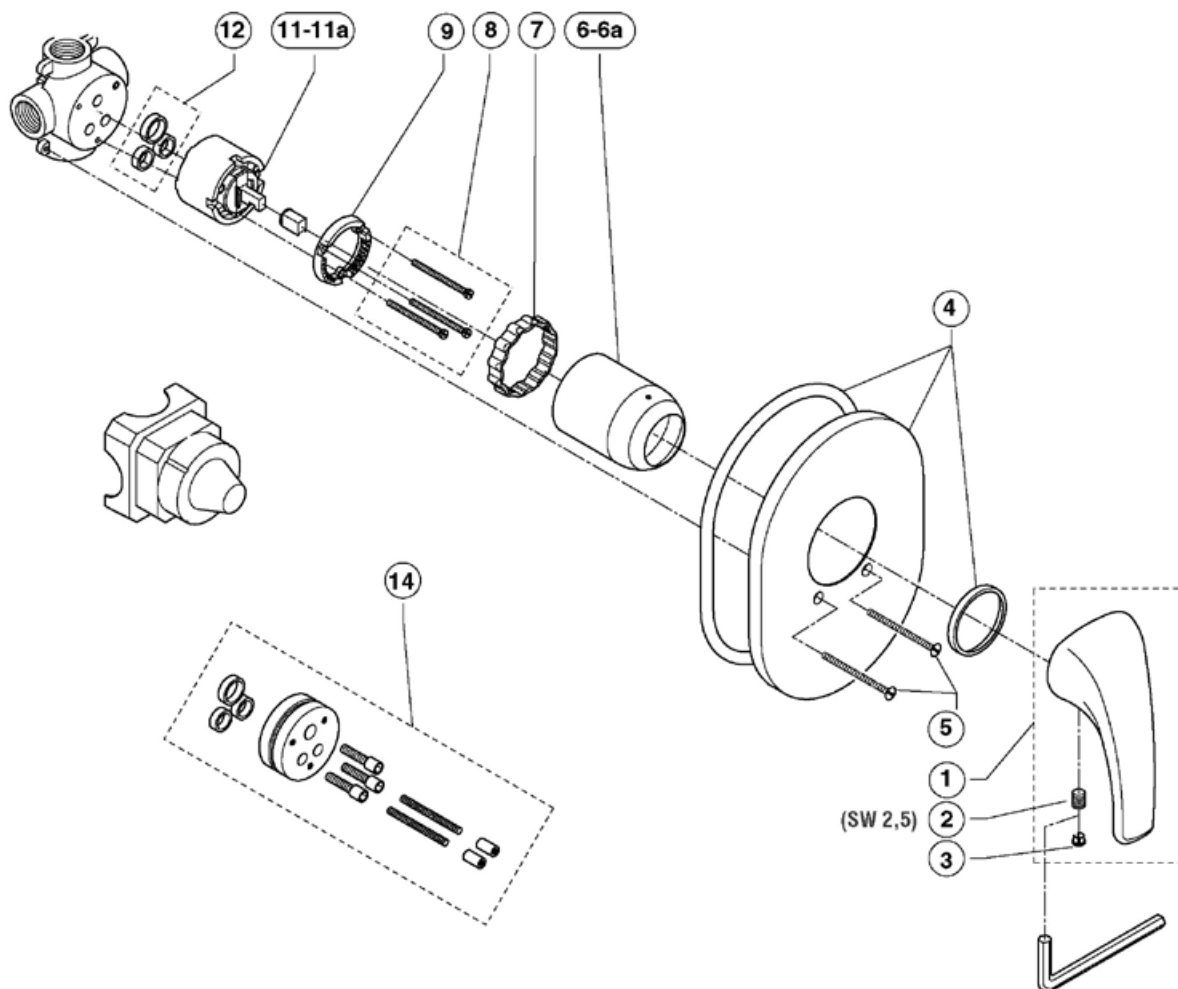

Rubineria

Kipsi

N9677AA

Miscelatore incasso doccia

Pos.	Descrizione	Codici
1	Maniglia	N058827AA
2	Grano M5x10 (5 pz.)	N043866NU
3	Tappo per copertura vite maniglia	N043949NU
4	Piastra monocomando	N058187AA
5	Vite OT. TSC. 3/16"x52 Ø8 T.	N042202AA
6	Cappuccio	A961171AA

Pos.	Descrizione	Codici
7	Anello in plastica per A2329	A963048NU
8	Viti fissaggio cartuccia	A963335NU
9	Anello ferma cappuccio	A963268NU
11	Cartuccia EKO 47 mm	A960500NU
12	Guarnizione cartuccia 47 mm (1 set)	A961155NU
14	Prolunga	N058244NU