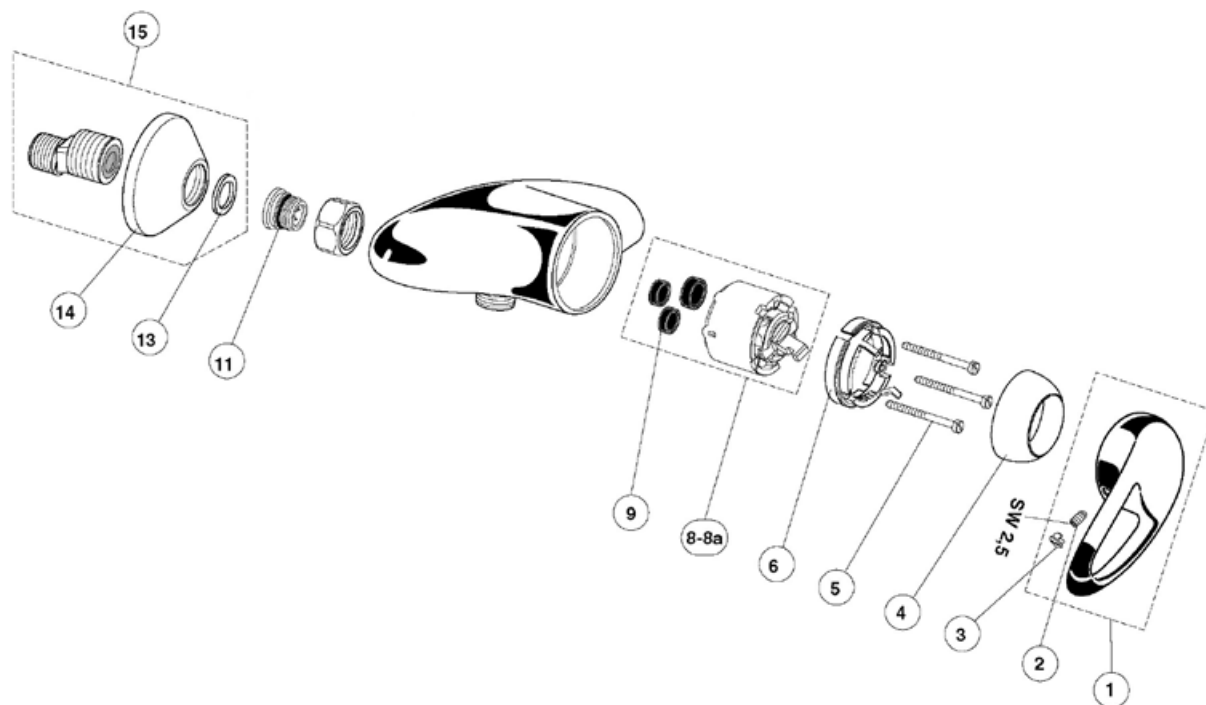

Rubineria
Idyll

D9003AA
Miscelatore esterno doccia

Pos.	Descrizione	Codici
1	Maniglia	A960770AA
2	Grano M5x10	A963309NU
3	Tappo per copertura vite maniglia	A963054NU
4	Cappuccio	A961317AA
5	Viti fissaggio cartuccia	A963335NU
6	Bloccaggio cappuccio	A963334NU

Pos.	Descrizione	Codici
8	Cartuccia EKO 47 mm	A960500NU
9	Guarnizione cartuccia 47 mm (1 set)	A961155NU
11	O-Ring Ø15,6x1,78 mm (2 pz.)	A961182NU
13	Guarnizione in fibra Ø24x15x2 mm (2 pz.)	A961139NU
14	Rosone per raccordo ad S	A960914AA
15	Raccordi ad S	A960975AA