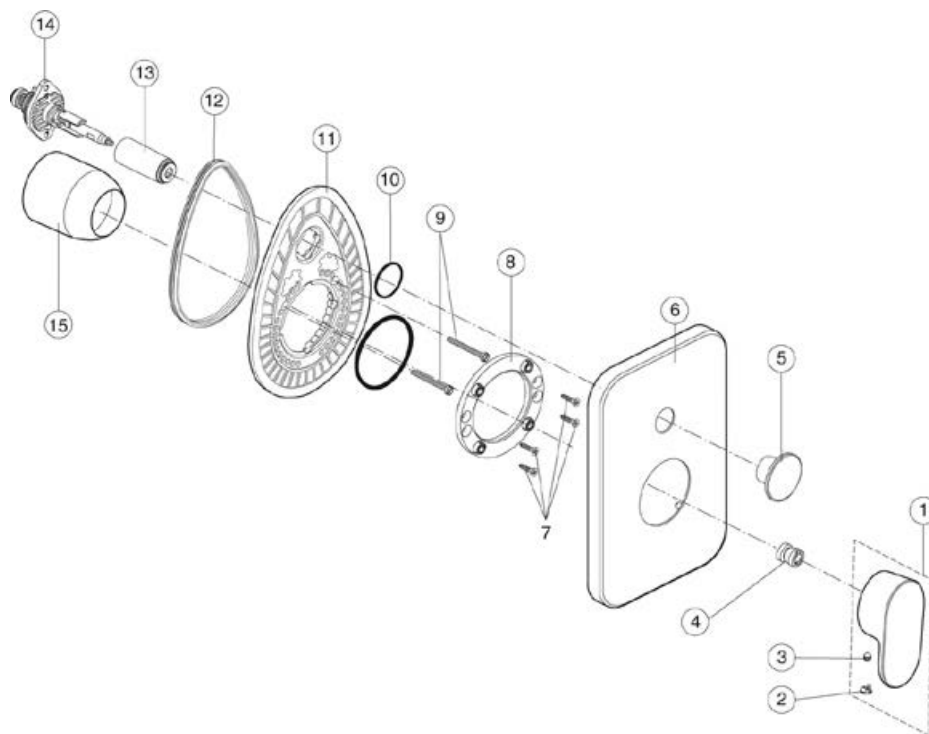

Rubinetteria

Moments

A3915AA - A3916AA
Miscelatore incasso vasca/doccia

Pos.	Descrizione	Codici
1	Maniglia	A960878AA
2	Tappo per copertura vite maniglia	A963877NU
3	Grano M5x8	A960229NU
4	Adattatore maniglia	A963372NU
5	Pomolo del deviatore	A960394AA
6	Piastra	A960389AA
8	Rosone materiale plastico completo di viti	A962107NU

Pos.	Descrizione	Codici
9	Vite cilindrica M4x39 (3 pz.)	A963176NU
10	O-Ring Ø20,24x2,62 mm	A962530NU
11	Rosone con guarnizione	A963447NU
12	Guarnizione profilo	A963444NU
13	Cappuccio deviatore	A963442AA
14	Deviatore completo	A963443NU
15	Cappuccio	A960048AA