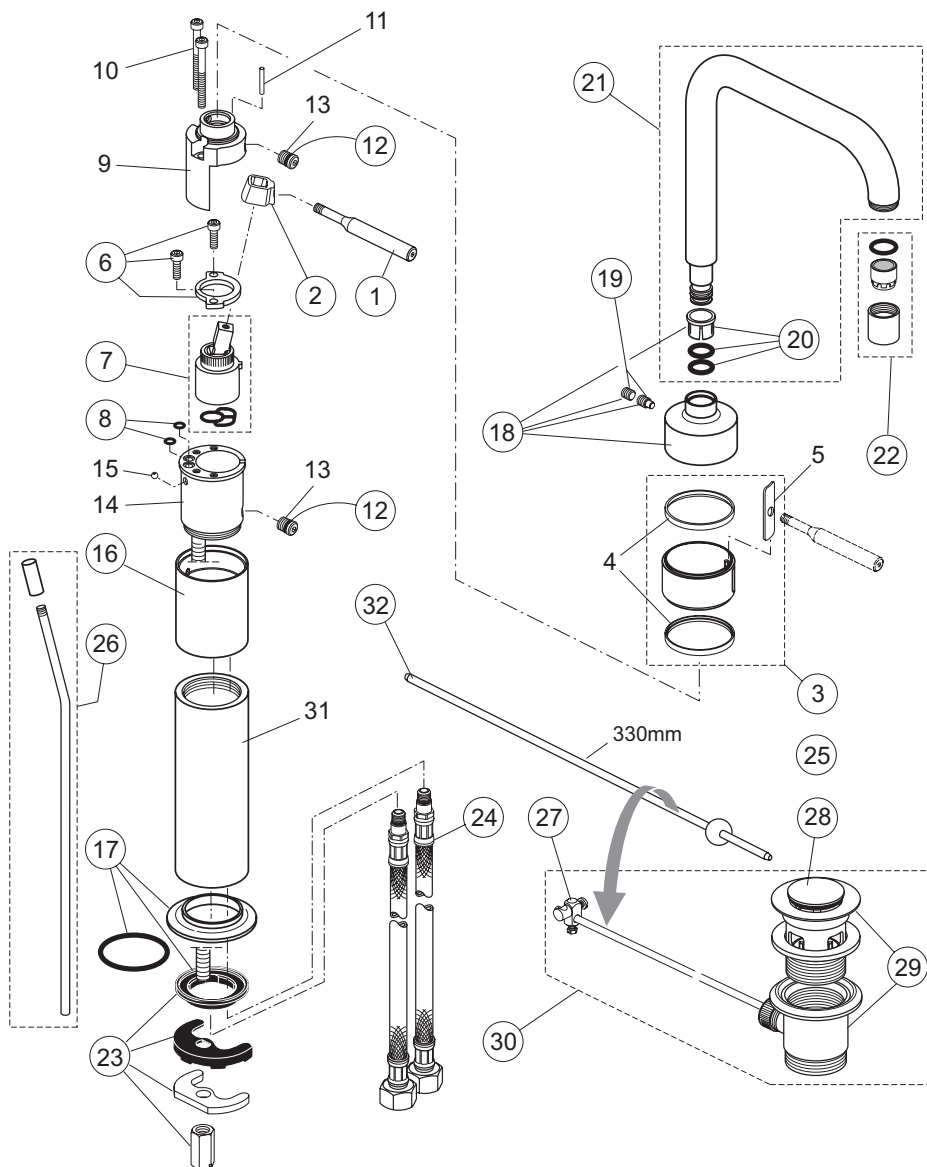

Pos.	Descrizione	Codici
1	Leva	H961532AA
2	Adattatore per leva	H960811NU
3	Copertura completa	H960073AA
6	Vite cilindrica M4x10 (2 pz.)	H960815NU
7	Cartuccia 25 mm	H960072NU
8	O-Ring Ø4,57x1,02 mm (2 pz.)	H960816NU
12	O-Ring Ø4,47x1,78 mm	A963867NU
16	Boccola	A860468AA
17	Ghiera decorativa con rondella	H960717AA
18	Cappuccio di finitura compl. + pos. 11	H960818AA
19	Set grano	A961473NU

Pos.	Descrizione	Codici
20	Set guarnizione	H960788NU
21	Bocca erogazione 185 mm	A961475AA
22	Aeratore Neoperl M17x1	A961474AA
23	Set di fissaggio	H960993NU
24	Flessibile M8x1 - 650 mm	A961477NU
26	Pomolo con asta	H960870AA
27	Morsetto	H960103AA
28	Tappo piletta	H960100AA
29	Piletta di scarico	H960101AA
30	Piletta da 1-1/4" completa	H3699AA
32	Asta di comando piletta 330 mm	A960200AA