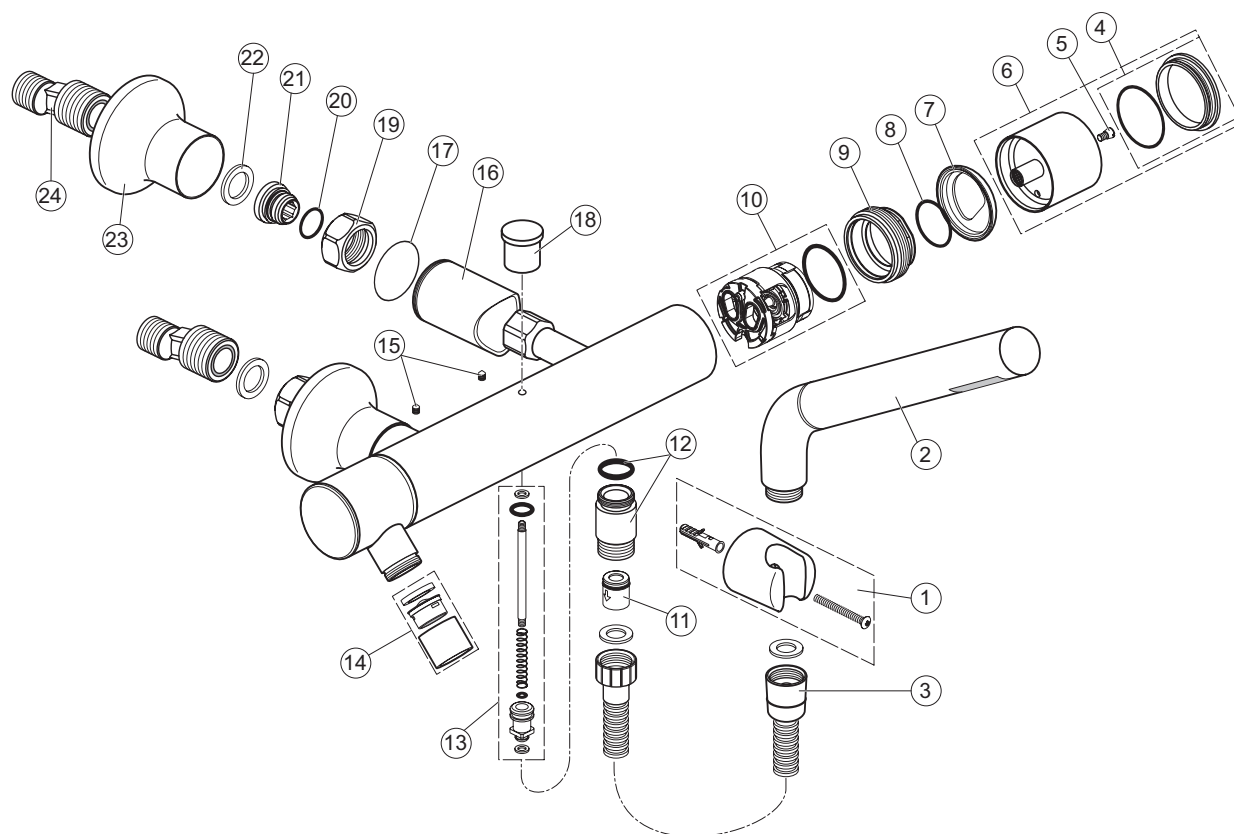

Rubinetteria

Alfiere

N9787AA

Miscelatore esterno vasca

Versione in produzione da agosto 2011

Pos.	Descrizione	Codici
1	Supporto fisso doccia	A2395AA
2	Doccetta	N9799AA
3	Flessibile sl 1/2x1/2 1500 mm	N8307AA
4	Placchetta maniglia Ø46 mm	A962124AA
5	Vite fissaggio maniglia	A961337NU
6	Maniglia	A962125AA
7	Cappuccio sottomaniglia Ø46 mm	A962127AA
8	Set O-Ring Ø25,12x1,78 mm NC (5 pz.)	A961667NU
9	Calotta per cartuccia Ø46 mm	N960019AA
10	Cartuccia Multiport Joystick 46 mm	A962105NU
11	Valvola di ritegno per doccia	A962594NU
12	Attacco doccia	N960021AA

Pos.	Descrizione	Codici
13	Deviatore completo esterno vasca/doccia	N960022NU
14	Aeratore	N960023AA
15	Vite fissaggio braccetti	A860603NU
16	Braccetto esterno vasca/doccia	N960024AA
17	O-Ring Ø31,47x1,78 mm	A963154NU
18	Pomolo deviatore esterno vasca/doccia	A963537AA
19	Calotta	A960816AA
20	O-Ring Ø15,6x1,78 mm 70 SH	A961182NU
21	Tirante per esterno vasca/doccia	N043539NU
22	Guarnizione in gomma 24x16x2 mm	A961139NU
23	Rosone esterno vasca/doccia	N960028AA
24	Eccentrico con silenziatore	N045939NU