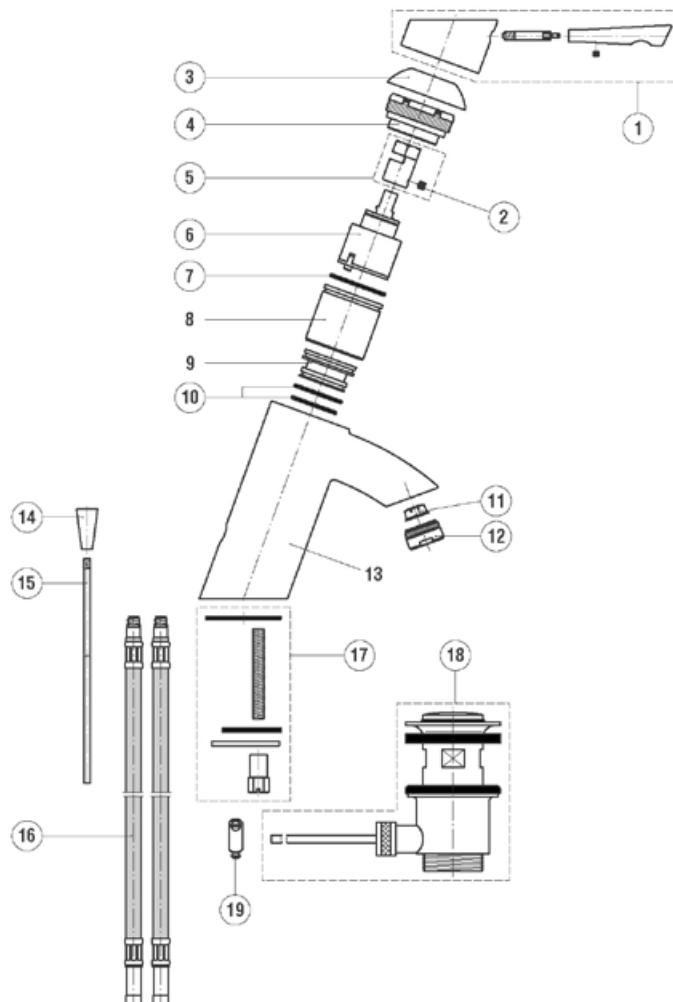

Rubinetteria
Ipnos

A3262AA
Miscelatore lavabo

Pos.	Descrizione	Codici
1	Maniglia	A860400AA
2	Vite M5x5	A962379NU
3	Cappuccio	A860259AA
4	Ghiera M45x1,5	A860374NU
5	Raccordo per maniglia	A860375NU
6	Cartuccia 35 mm	A860114NU
7	O-Ring Ø42x2 mm (2 pz.)	A860084NU
10	O-Ring Ø30x2 mm	A860376NU

Pos.	Descrizione	Codici
11	Riduttore di portata	A963361NU
12	Aeratore Neoperl M24x1	A860050AA
14	Pomolo astina saltarello	A860123AA
15	Astina saltarello	A860222NU
16	Tubo alimentazione M8x1	A860038NU
17	Guarnizione fissaggio rubinetto	A860239NU
18	Piletta da 1-1/4" completa	A860077AA
19	Morsetto per asta di comando scarico	A963404NU