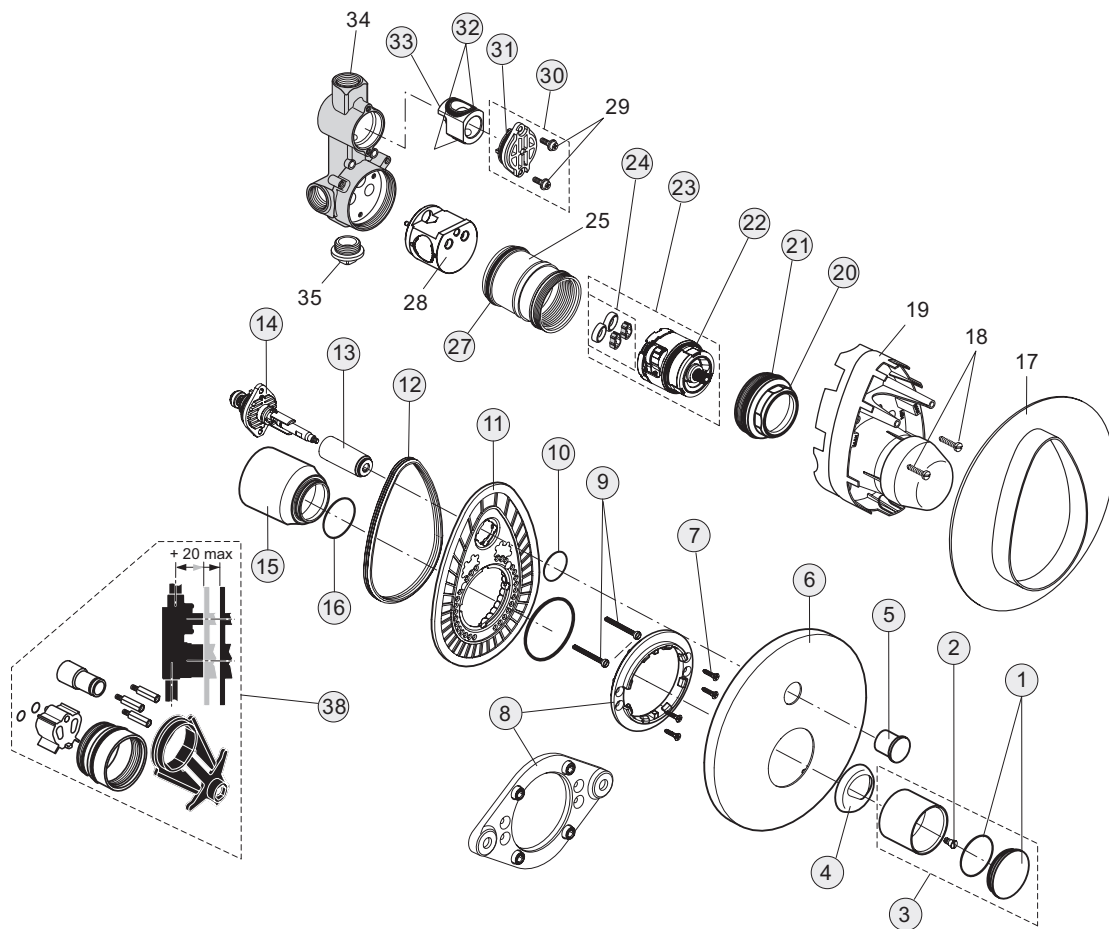

Rubinetteria
Alfiere

A5202AA
Miscelatore incasso vasca/doccia

Pos.	Descrizione	Codici
1	Coperchio maniglia	A962124AA
2	Vite fissaggio maniglia	A961337NU
3	Maniglia	A962125AA
4	Cappuccio sottomaniglia	A962127AA
5	Pomolo per deviatore	A963537AA
6	Piastra incasso vasca/doccia	A962128AA
7	Viti per rosone (4 pz.)	A962445NU
8	Rosone materiale plastico completo di viti	A962107NU
9	Vite cilindrica M4x39	A963176NU
10	O-Ring Ø20,24x2,62 mm	A962530NU
11	Rosone materiale plastico con guarnizione	A963441NU
12	Guarnizione profilo	A963444NU
13	Cappuccio deviatore	A963442AA
14	Astina deviatore	A963443NU

Pos.	Descrizione	Codici
15	Cappuccio con O-Ring	A962130AA
16	O-Ring Ø31,47x1,78 mm	A963154NU
20	Ghiera M45x1,5	A963023NU
21	O-Ring Ø41x1,78 mm	A961863NU
22	O-Ring Ø34,59x2,62 mm (1 pz.)	A961205NU
23	Cartuccia Multiport Joystick 46 mm	A962105NU
24	Guarnizione cartuccia	A962717NU
27	O-Ring Ø47,35x1,78 mm	A963160NU
30	Coperchio deviatore	A963412NU
31	O-Ring Ø28,3x1,78 mm	A961667NU
32	Set O-Ring	A963523NU
38	Prolunga incasso vasca	A963392NU
	Distanziatore 20 mm	A960305AA