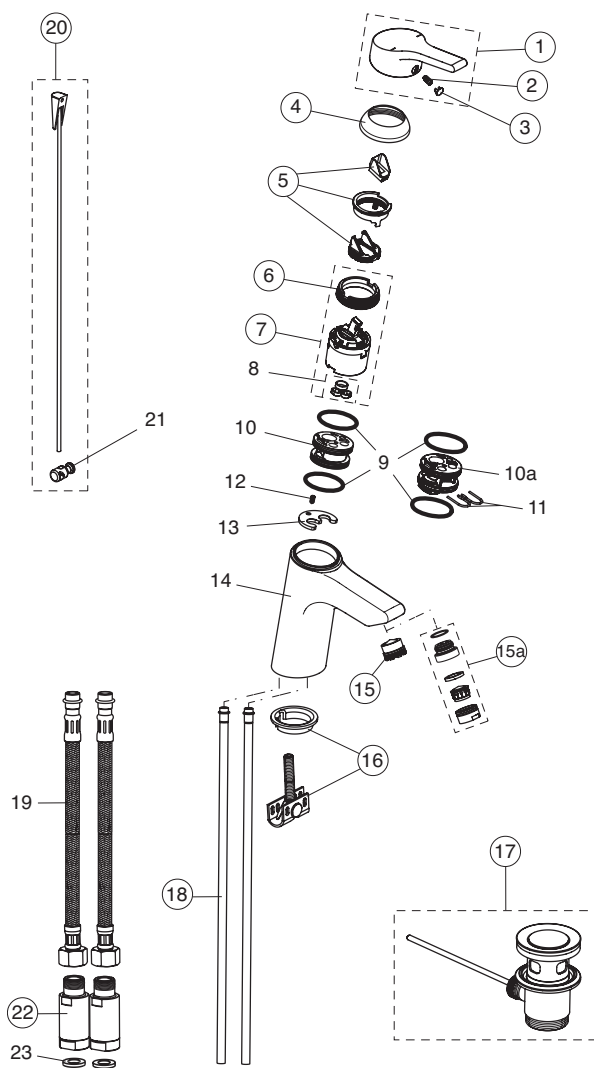

Rubinetteria
Active

B8057AA - B8059AA
Miscelatore lavabo

Pos.	Descrizione	Codici
1	Maniglia	B960673AA
2	Grano M5x10	A963309NU
3	Tappo per copertura vite maniglia	B960473AA
4	Cappuccio	B960476AA
5	Riduttore portata	B960477NU
6	Vite M43x1,5	B964582NU
7	Cartuccia EKO 40 mm	B960863NU

Pos.	Descrizione	Codici
15	Aeratore Neoperl M21,5x1	B960366NU
15a	Adattatore per aeratore M21,5x1/M16,5x1"	B960819AA
16	Set fissaggio rubinetto	A960949NU
17	Piletta da 1-1/4" completa	A961230AA
18	Tubi rigidi	B960459AT
20	Asta comando scarico	B960479AA
22	Riduttore rumore per tubi flessibili	A963777AT