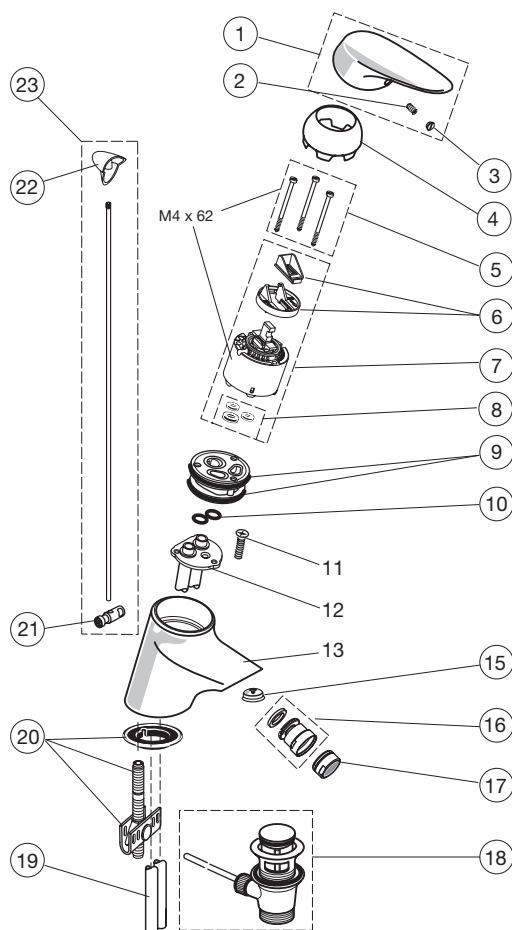

Rubinetteria

Ceramix 2000

A5016AA
Miscelatore bidet

Pos.	Descrizione	Codici
1	Maniglia	A960807AA
2	Grano M5x10	A963309NU
3	Tappo per copertura vite maniglia	A963054NU
4	Cappuccio	A963817AA
5	Viti fissaggio cartuccia	A963825NU
6	Anello ferma cappuccio	A961615NU
7	Cartuccia EKO 47 mm	A960500NU
8	Guarnizione cartuccia 47 mm	A961155NU
9	O-Ring Ø44x2 mm	A961338NU
10	O-Ring Ø10x2,5 mm	A963788NU

Pos.	Descrizione	Codici
15	Riduttore di portata	A963361NU
16	Aeratore Neoperl M24x1	A960321AA
16a	Aeratore Neoperl M24x1	A960932AA
17	Attacco a snodo per Neoperl	A960063AA
18	Piletta da 1-1/4" completa	A961230AA
19	Copricannette bianco	A963282AC
20	Set fissaggio	A963555NU
21	Morsetto per asta di comando scarico	A963404NU
22	Pomolo astina saltarello	A963819AA
23	Asta comando scarico completa	A963820AA