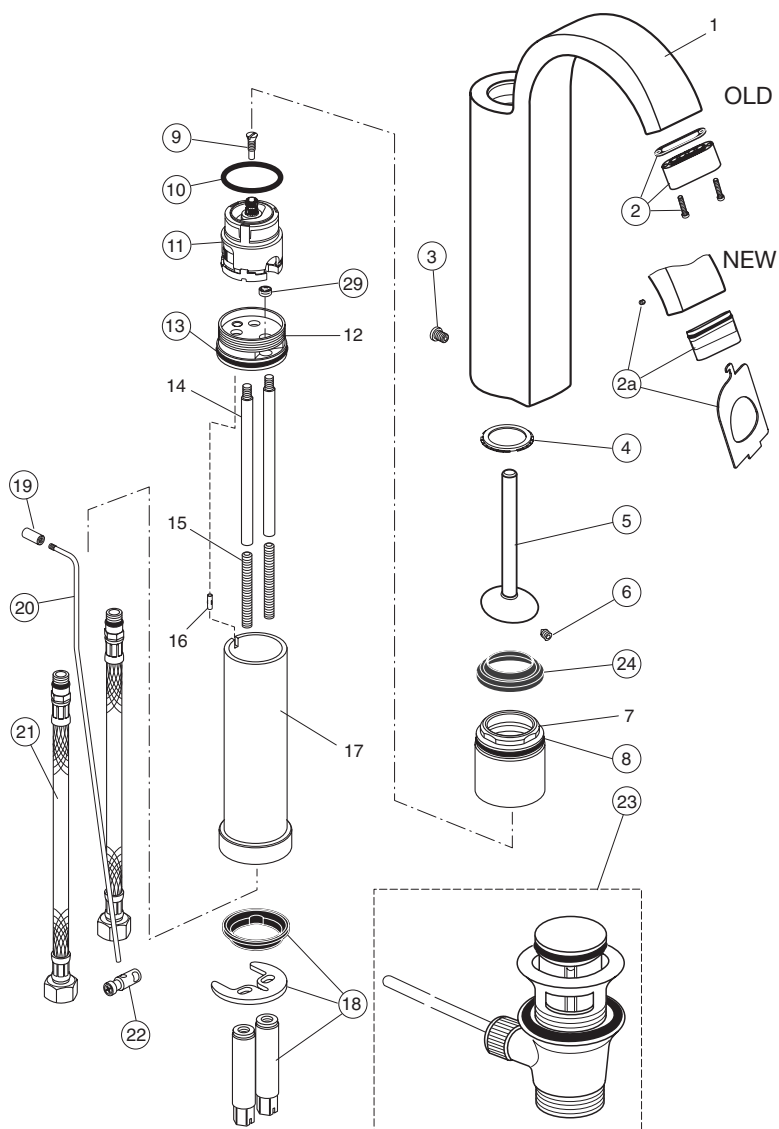

Rubinetteria
Glance

A4398AA
Miscelatore da appoggio su piano

Pos.	Descrizione	Codici
2	Aeratore	A860600AP
2a	Aeratore (da novembre 2008)	A962294NU
3	Vite	A960201AA
4	Anello di tenuta	A960081NU
5	Maniglia	A960082AA
6	Grano M5x5 (2 pz.)	A961268NU
8	O-Ring Ø34,59x2,62 mm	A961205NU
9	Vite M4	A960017NU
10	O-Ring Ø34,59x2,62 mm	A961205NU

Pos.	Descrizione	Codici
11	Cartuccia Multiport Joystick 46 mm	A962105NU
13	O-Ring Ø37,77x2,62 mm	A962574NU
18	Set di fissaggio	A960093NU
19	Pomolo saltarello	A960005AA
20	Asta di comando saltarello	A960016NU
21	Kit alimentazione flessibili G3/8	A963600NU
22	Morsetto	A961172NU
23	Piletta da 1-1/4" completa	A961230AA