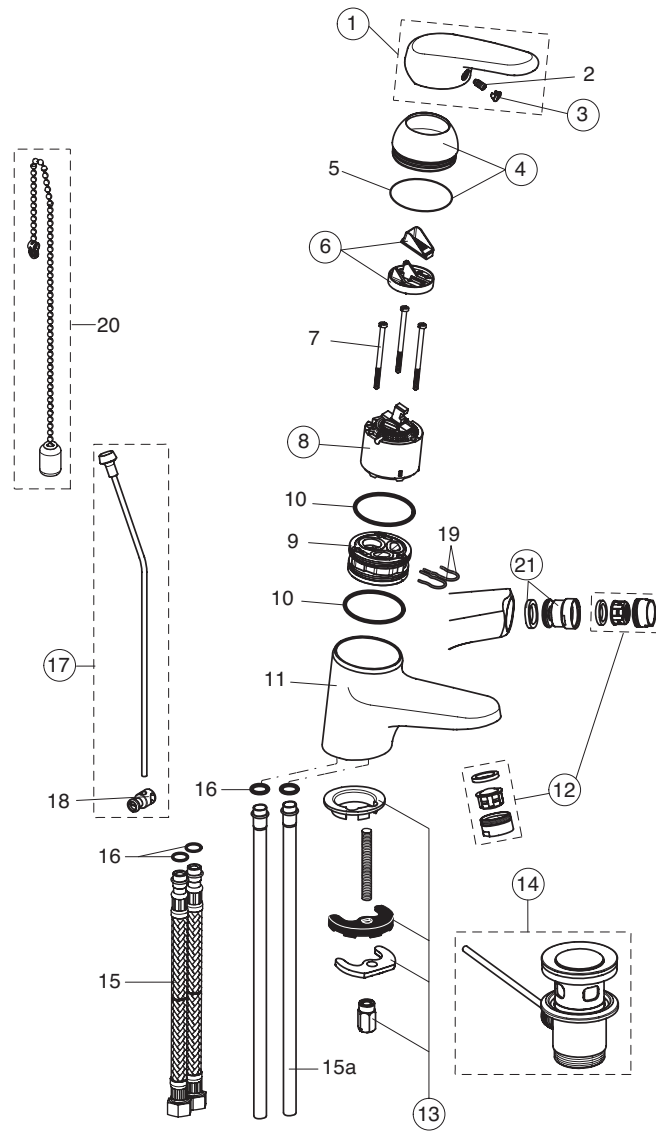

Rubinetteria
Ceraplan

B1195AA
Miscelatore bidet

Pos.	Descrizione	Codici
1	Maniglia	B960692AA
2	Grano M5x10	A963309NU
3	Tappo per copertura vite maniglia	A963054NU
4	Sottomaniglia	B960276AA
6	Kit EKO per cartuccia click	A860700NU
8	Cartuccia 47 mm	A960500NU

Pos.	Descrizione	Codici
12	Aeratore M24x1-A	A960321AA
13	Kit di fissaggio M8 + guarnizione	B964894NU
14	Piletta completa	A962991AA
17	Astina saltarello	A964527AA
21	Attacco a snodo per Neoperl	A960063AA