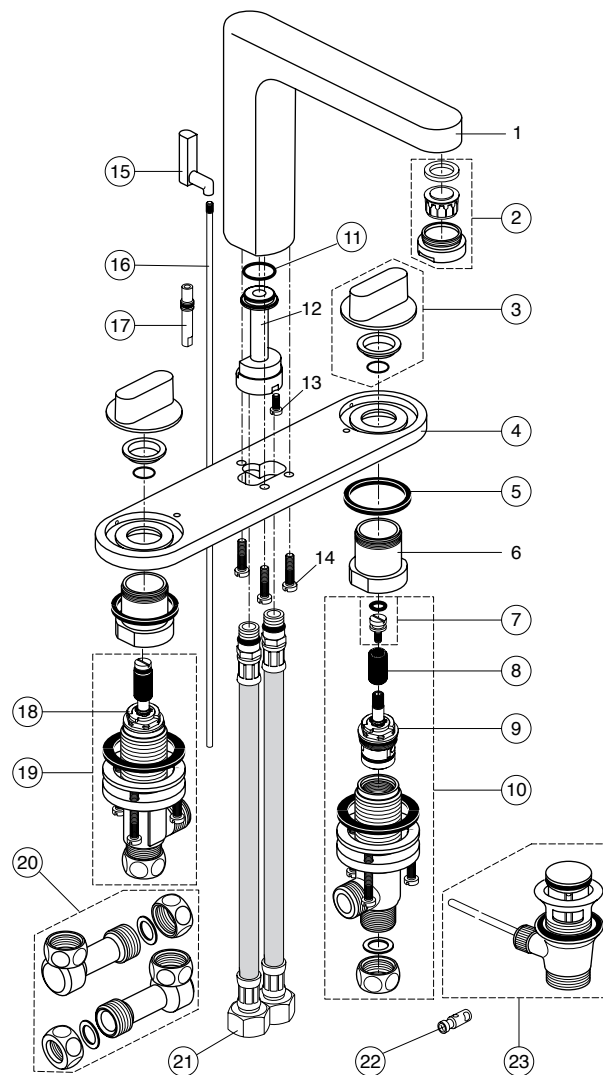

Rubinetteria

Moments

A3907AA

Gruppo lavabo tre fori

Pos.	Descrizione	Codici
2	Aeratore	A960490AA
3	Maniglia	A960800AA
4	Piastra tre fori	A960491AA
5	Guarnizione	A960499NU
7	Vite M4	A960492NU
8	Adattatore	A962335NU
9	Cartuccia 1/2" - destra	A963004NU
10	Valvola laterale	A960493NU
11	O-Ring Ø17x2 mm (2 pz.)	A961810NU

Pos.	Descrizione	Codici
15	Pomolo del saltarello	A960367AA
16	Asta del saltarello	A962138NU
17	Guida collegamento	A960368NU
18	Cartuccia 1/2" - sinistra	A963033NU
19	Valvola laterale G1/2 (sx)	A960497NU
20	Raccordi a gomito G 1/2	A960504NU
21	Kit alimentazione flessibili G1/2 I-M10x1-405	A960505NU
22	Morsetto per asta di comando scarico	A963404NU
23	Piletta da 1-1/4" completa	A961230AA