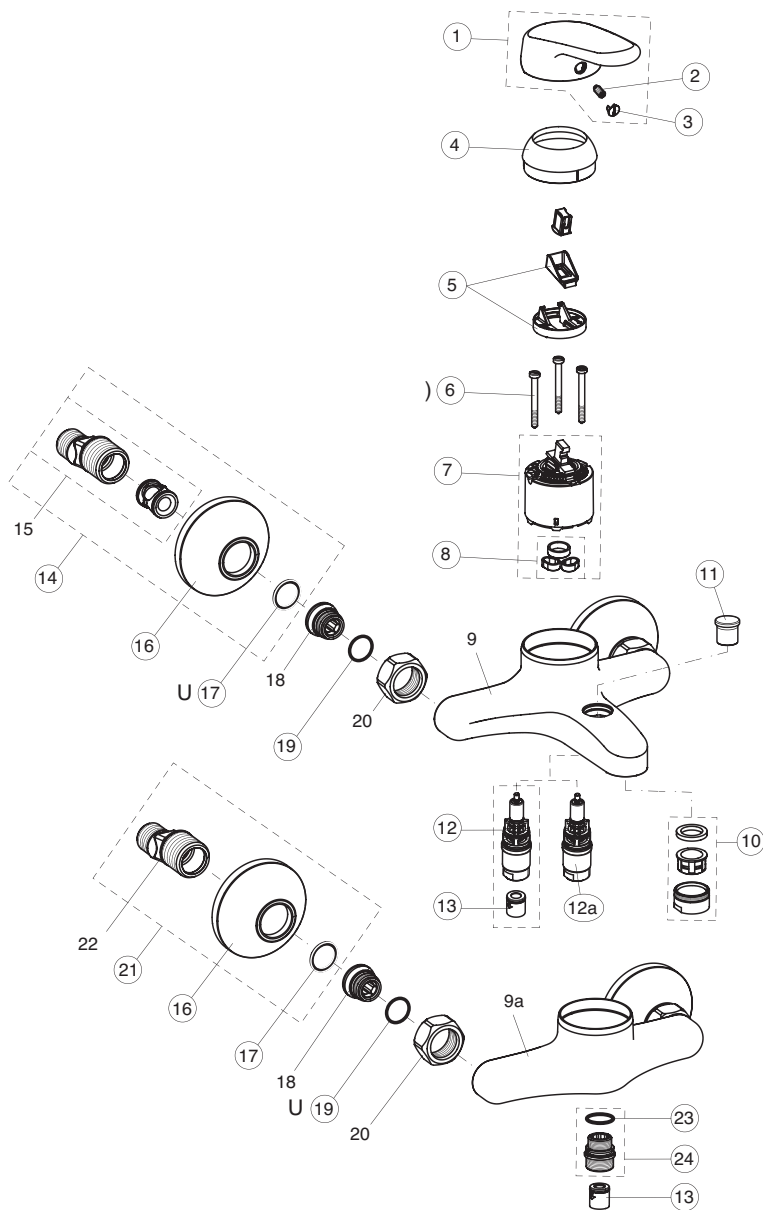

Rubinetteria
Ceraplan

B1121AA
Miscelatore esterno doccia

Pos.	Descrizione	Codici
1	Maniglia	A964524AA
2	Grano M5x10	A963309NU
3	Tappo per copertura vite maniglia	A963054NU
4	Cappuccio	A964525AA
5	Kit EKO per cartuccia click	A860700NU
6	Viti fissaggio cartuccia (3pz.)	A963176NU
7	Cartuccia 47 mm	A960500NU
8	Guarnizione cartuccia 47 mm	A961155NU

Pos.	Descrizione	Codici
10	Neoperl M24x1C (1pz.)	A961132AA
13	Valvola ritegno	A962594NU
16	Rosone per raccordo ad S	A963489NU
17	Guarnizioni x raccordo ad S	A961139NU
19	O-Ring 15,6x1,78 mm	A961182NU
21	Raccordo ad s cpl.	A963492AA
23	O-Ring 17x2 mm	A961810NU
24	Nipple G1/2 - M18x1,5	B960280AA