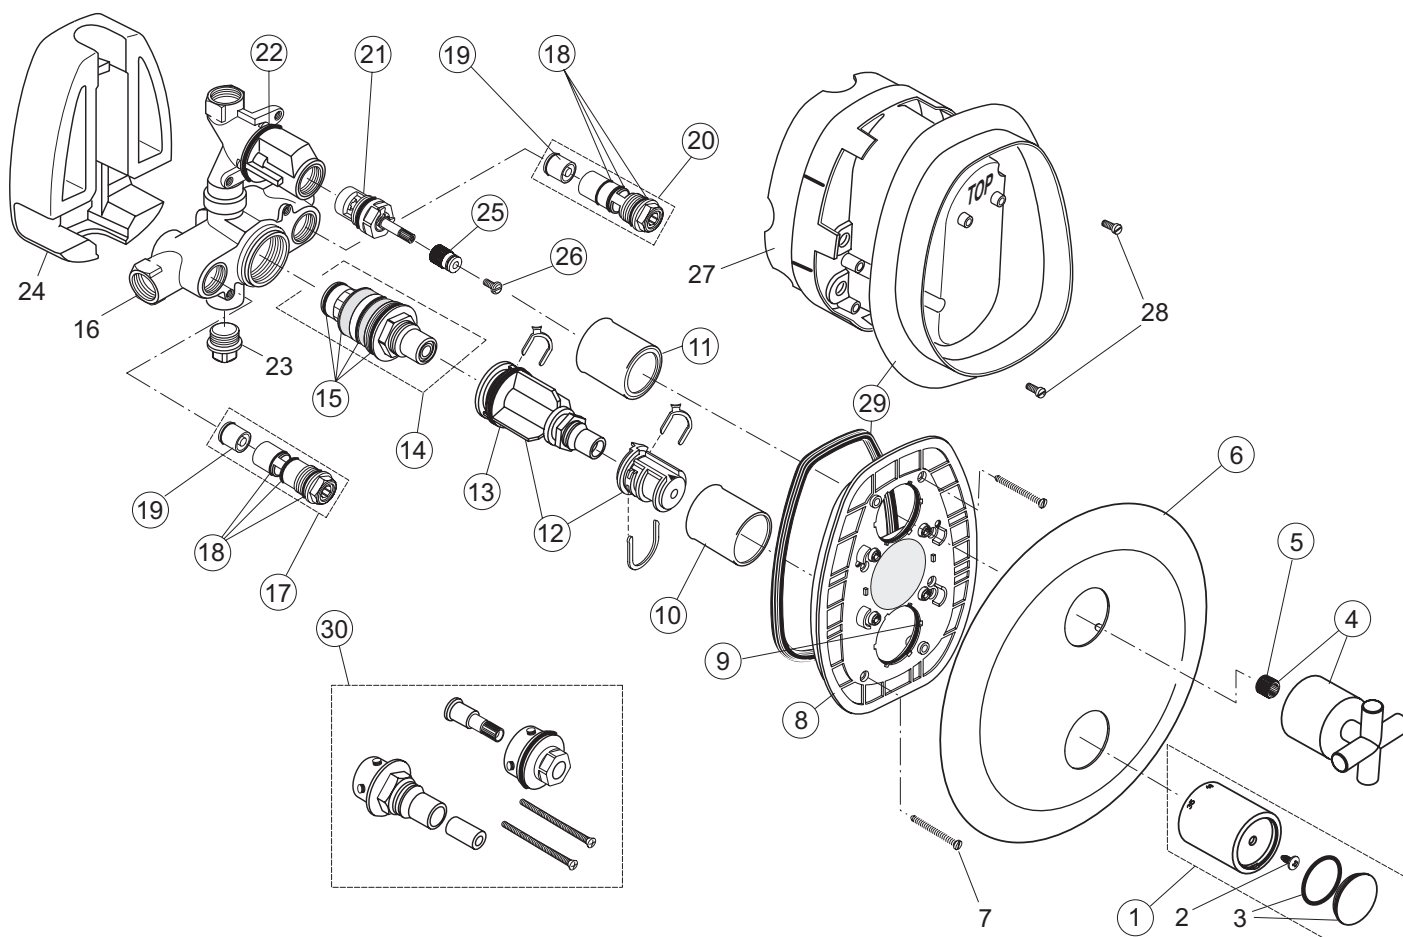

Pos.	Descrizione	Codici
1	Maniglia	H960915AA
4	Maniglia	H961531AA
5	Adattatore maniglia	H960854AA
6	Rosone	A961854AA
8	Supporto rosone completo	A963425NU
9	O-Ring 43x3 mm (2 pz.)	A961623NU
11	Controllo portata	H960769AA
12	Regolatore di temperatura	A963427NU
13	O-Ring Ø37,77x2,62 mm	A962574NU
14	Cartuccia	A963564NU
15	Kit riparazione cartuccia G3/4	A963565NU

Pos.	Descrizione	Codici
17	Valvola d'arresto acqua calda	A963562NU
18	O-Ring	A963563NU
19	Valvola di non ritorno DW514 (2 pz.)	A963566NU
20	Valvola d'arresto acqua fredda	A963561NU
21	Vitone G3/4 (180°)	A961772NU
22	O-Ring Ø37,77x2,62 mm	A962574NU
25	Adattatore	A960404NU
26	Vite + adattatore maniglia	H960873NU
29	Copertura ermetica completa	A963510NU
30	Prolunga 20 mm	A963434NU