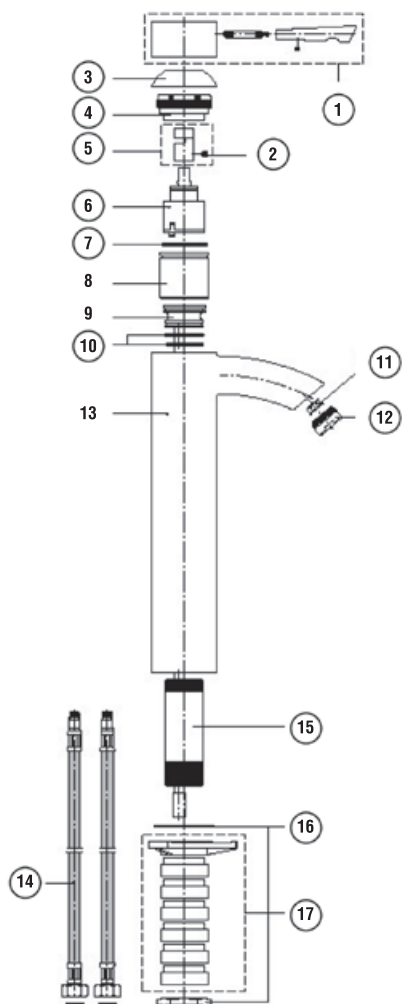

Rubinetteria
Ipnos

A3263AA
Miscelatore lavabo da appoggio su piano

Pos.	Descrizione	Codici
1	Maniglia	A860401AA
2	Vite M5x5	A962379NU
3	Cappuccio	A860259AA
4	Ghiera M45x1,5	A860374NU
5	Raccordo per maniglia	A860375NU
6	Cartuccia 35 mm	A860114NU
7	O-Ring Ø42x2 mm (2 pz.)	A860084NU

Pos.	Descrizione	Codici
10	O-Ring Ø30x2 mm	A860376NU
11	Riduttore di portata	A963361NU
12	Aeratore Neoperl M24x1	A860050AA
14	Tubo alimentazione M8x1 Ø10 - 430 mm	A860045NU
15	Cappuccio	A860377NU
19	Guarnizione fissaggio rubinetto	A860248NU