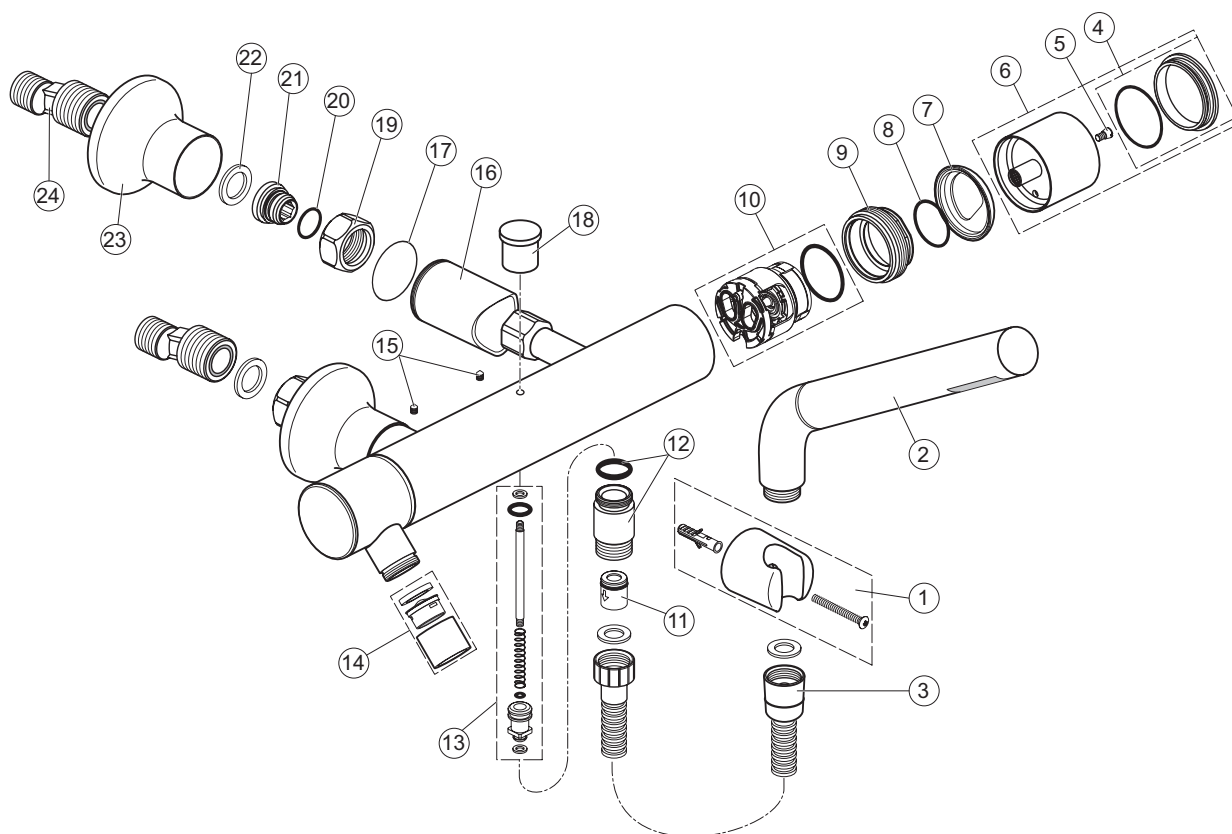

Rubinetteria

Alfiere

N9788AA

Miscelatore esterno vasca/doccia

Pos.	Descrizione	Codici
1	Supporto fisso doccia	A2395AA
2	Doccetta	N9799AA
3	Flessibile sl 1/2x1/2 1500 mm	N8307AA
4	Placchetta maniglia Ø46 mm	A962124AA
5	Vite fissaggio maniglia	A961337NU
6	Maniglia	A962125AA
7	Cappuccio sottomaniglia Ø46 mm	A962127AA
8	Set O-Ring Ø25,12x1,78 mm NC (5 pz.)	A961667NU
9	Calotta per cartuccia Ø46 mm	N960019AA
10	Cartuccia Multiport Joystick 46 mm	A962105NU
11	Valvola di ritegno per doccia	A962594NU
12	Attacco doccia	N960021AA

Pos.	Descrizione	Codici
13	Deviatore completo esterno vasca/doccia	N960022NU
14	Aeratore	A860603NU
15	Vite fissaggio braccetti	N960024AA
16	Braccetto esterno vasca/doccia	A963154NU
17	O-Ring Ø31,47x1,78 mm	A963537AA
18	Pomolo deviatore esterno vasca/doccia	N960027AA
19	Calotta	A960816AA
20	O-Ring Ø15,6x1,78 mm 70 SH	A961182NU
21	Tirante per esterno vasca/doccia	N043539NU
22	Guarnizione in gomma 24x16x2 mm	A961139NU
23	Rosone esterno vasca/doccia	N960028AA
24	Eccentrico con silenziatore	N045939NU