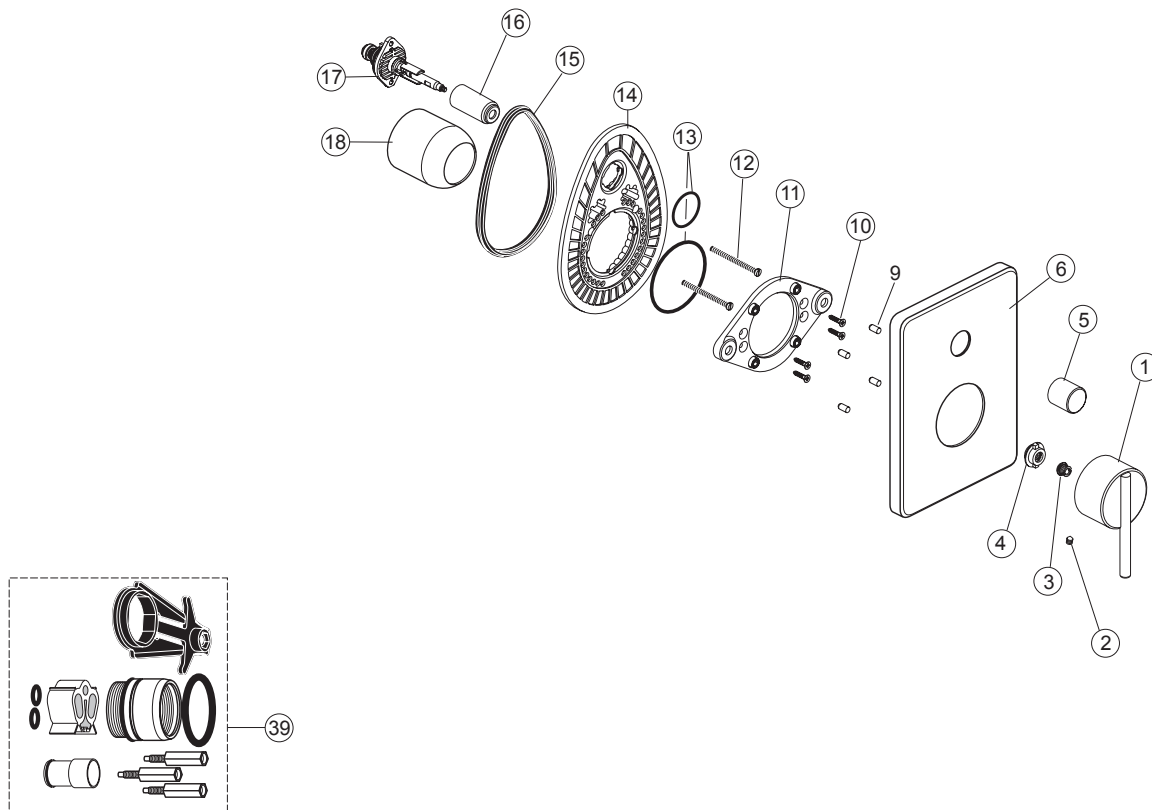

Rubinetteria
Glance

A4405AA
Miscelatore incasso vasca/doccia

Pos.	Descrizione	Codici
1	Maniglia	A960096AA
2	Grano M5x6	A963667NU
3	Dado M6	A960033NU
4	Adattatore	A960034NU
5	Pomolo deviatore	A960562AA
6	Rosone	A962015AA
10	Viti	A962445NU
11	Rosone materiale plastico completo di viti	A962107NU

Pos.	Descrizione	Codici
12	Vite cilindrica M4x39 (3 pz.)	A963176NU
13	O-Ring Ø20,24x2,62 mm	A962530NU
14	Rosone materiale plastico con guarnizione	A963441NU
15	Guarnizione profilo	A963444NU
16	Cappuccio deviatore	A963442AA
17	Astina deviatore	A963443NU
18	Cappuccio	A960048AA
39	Prolunga per incassi 20 mm	A963392NU