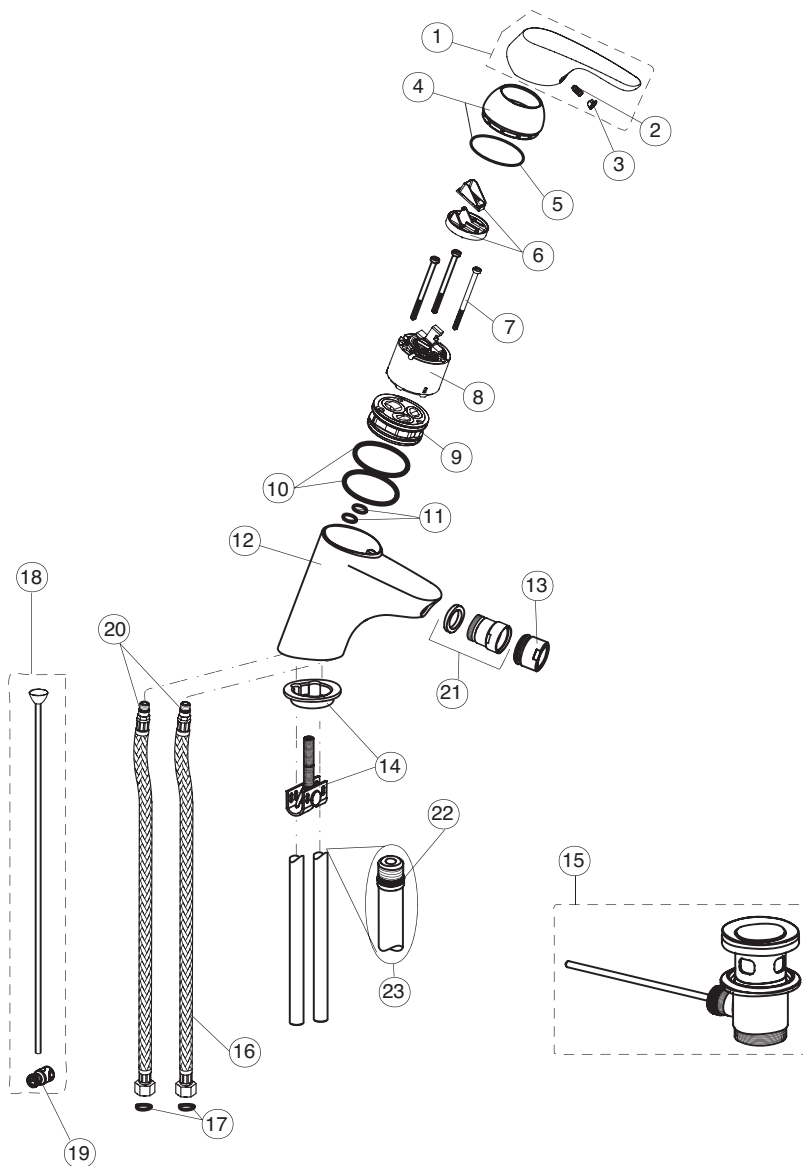

Rubinetteria
Cerasprint New

B3741AA
Miscelatore bidet

Pos.	Descrizione	Codici
1	Maniglia	B964884AA
	Maniglia con nuovo logo IS	B960705AA
2	Grano M5x10	A963309NU
3	Tappo per copertura vite maniglia	A963054NU
4	Sottomaniglia	B960276AA
5	O-Ring Ø40x1 mm	B960277NU
6	Riduttore portata	A860700NU
7	Vite M4x39 fissaggio cartuccia (3 pz.)	A963331NU
8	Cartuccia EKO 47 mm	A960500NU
10	O-Ring Ø44x2 mm (2 pz.)	A961338NU

Pos.	Descrizione	Codici
11	O-Ring Ø9x2 mm	A961868NU
13	Aeratore Neoperl M24x1	B964902AA
14	Attacco a snodo per Neoperl	A960019AA
15	Guarnizione fissaggio rubinetto	B960186NU
16	Piletta da 1-1/4" completa	A962991AA
16a	Piletta da 1-1/4" completa	A961230AA
18	Astina del saltarello	B964885AA
19	Morsetto per asta di comando scarico	A963404NU
20	O-Ring flessibile	A963306NU