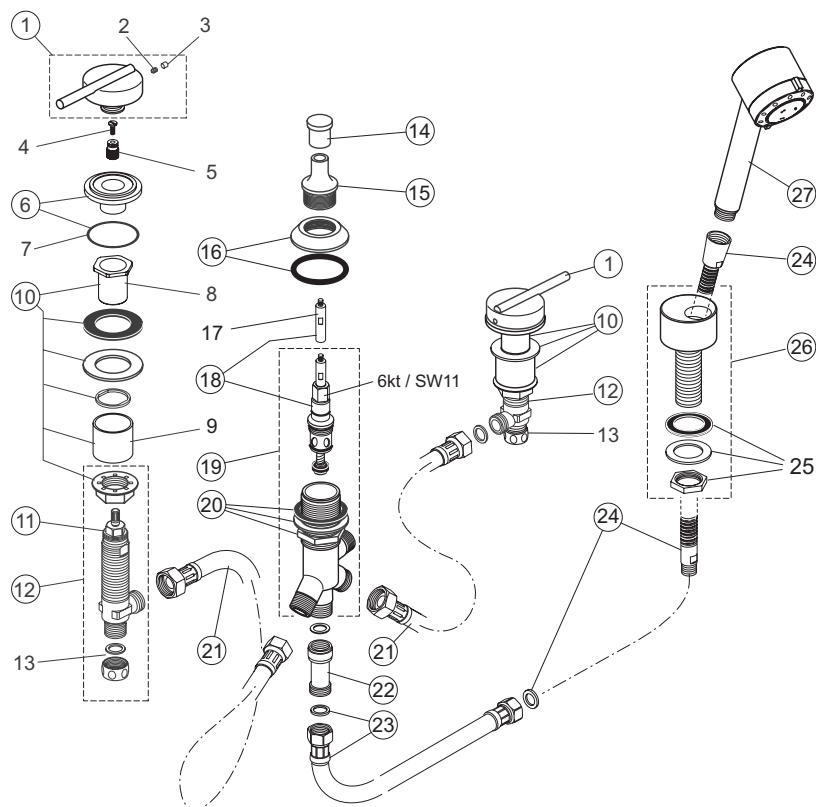

Rubinetteria
Glance

A4404AA
Gruppo bordo vasca senza bocca erogazione

Pos.	Descrizione	Codici
1	Maniglia	H960841AA
5	Adattatore	A960404NU
6	Ghiera di fissaggio	A860492AA
10	Set di fissaggio completo	H961260NU
12	Cartuccia 1/2" - sinistra	A860489NU
12	Cartuccia 1/2" - destra	A961532NU
14	Pomolo per deviatore	A963537AA
15	Copertura deviatore	A961113AA
16	Ghiera decorativa con O-Ring	A961112AA

Pos.	Descrizione	Codici
19	Deviatore completo	A961882NU
20	Set di fissaggio	A963026NU
21	Tubo flessibile G1/2x500	H960312NU
22	Valvola d'arresto	H960184NU
23	Tubo flessibile G1/2 - M15x1	H960185NU
24	Tubo flessibile per doccia G1/2xM15x1	H960440AA
26	Portadoccia completo	A860673AA
27	Doccetta con limitatore di flusso	A960050AA