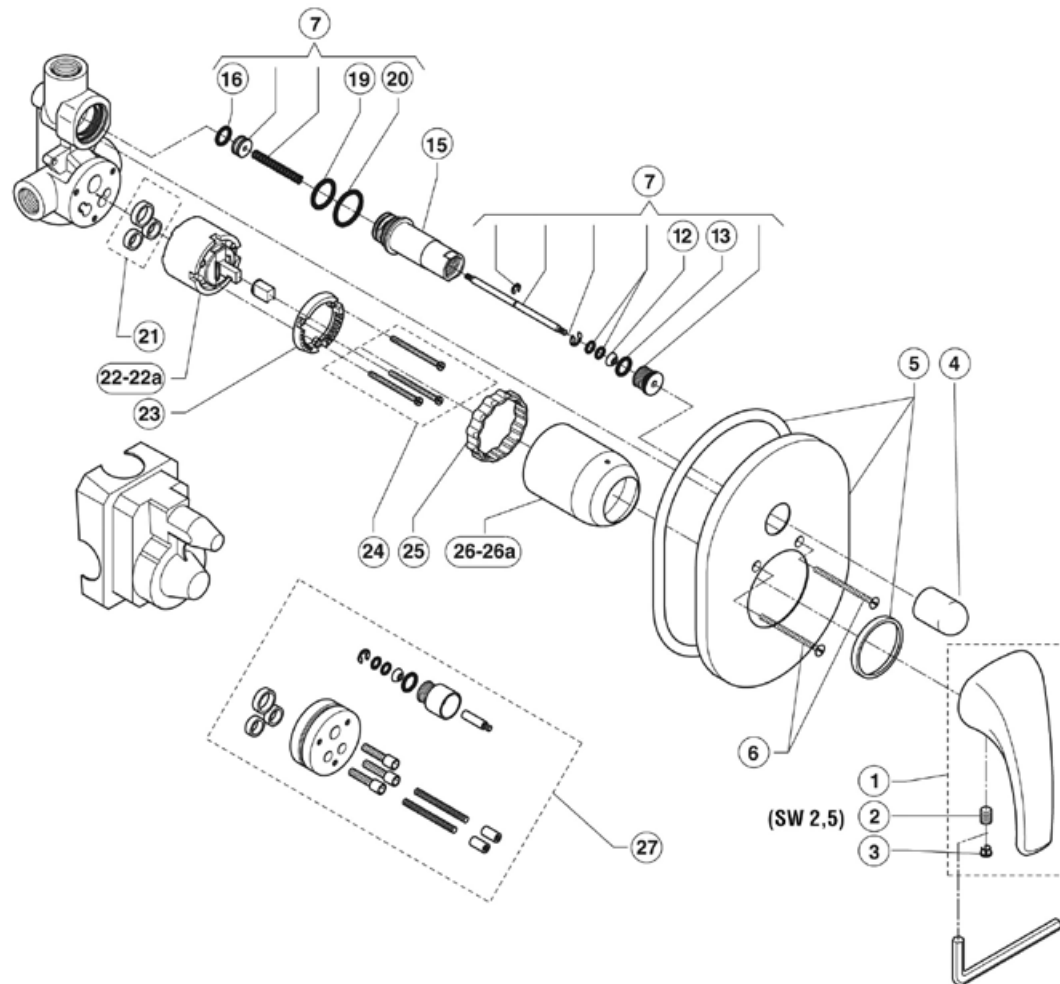

Pos.	Descrizione	Codici
1	Maniglia	N058827AA
2	Grano M5x10 (5 pz.)	N043866NU
3	Tappo per copertura vite maniglia	N043949NU
4	Pomolo per deviatore	N042441AA
5	Piastra monocomando	N058188AA
6	Vite OT. TSC. 3/16"x52 Ø8 T.	N042202AA
7	Deviatore completo	N059276AA
12	Guarnizione a labbro per deviatore (5 pz.)	N041919NU
13	O-Ring Ø9,2x2,65 mm (5 pz.)	N040011NU
15	Canotto per deviatore	N041916AA

Pos.	Descrizione	Codici
16	O-Ring Ø9,2x2,65 mm (5 pz.)	N040011NU
19	O-Ring Ø15,88x2,62 mm 70 SH (5 pz.)	N041116NU
20	O-Ring Ø20,29x2,62 mm (5 pz.)	N040074NU
21	Guarnizione cartuccia 47 mm (1 set)	A961155NU
22	Cartuccia EKO 47 mm	A960500NU
23	Anello ferma cappuccio	A963268NU
24	Viti fissaggio cartuccia	A963335NU
25	Anello in plastica per A2329	A963048NU
26	Cappuccio	A961171AA
27	Prolunga	N059665AA