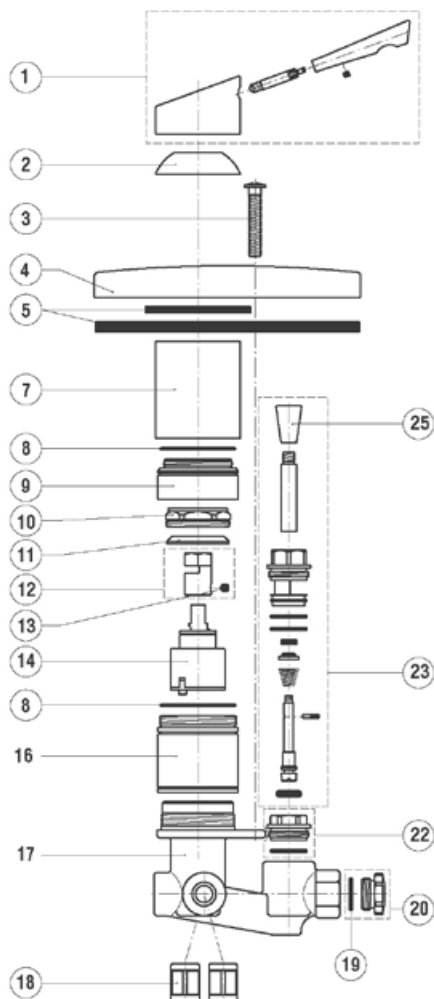

Rubinetteria
Ipnos

A3266AA
Miscelatore incasso vasca/doccia

Pos.	Descrizione	Codici
1	Maniglia	A860400AA
2	Cappuccio	A860259AA
3	Vite	A860228AA
4	Piastra incasso vasca/doccia	A860265AA
5	Set di assemblaggio in gomma	A860379NU
7	Cappuccio sottomaniglia	A860261AA
8	O-Ring Ø46x1,5 mm	A860380NU
9	Prolunga incasso 25 mm	A860219AA
10	Anello filettato	A860297NU
11	Anello ferma cappuccio 40x29x5 mm	A860381NU

Pos.	Descrizione	Codici
12	Raccordo per maniglia	A860375NU
13	Vite M5x5	A962379NU
14	Cartuccia 35 mm	A860114NU
18	Set dispositivo antirumore	A860382NU
19	O-Ring Ø16x2,5 mm	A961326NU
20	Coperchi deviatore	A860229NU
22	Tappo M26x1	A860383NU
23	Deviatore completo	A860068AA
25	Pomolo deviatore	A860122AA