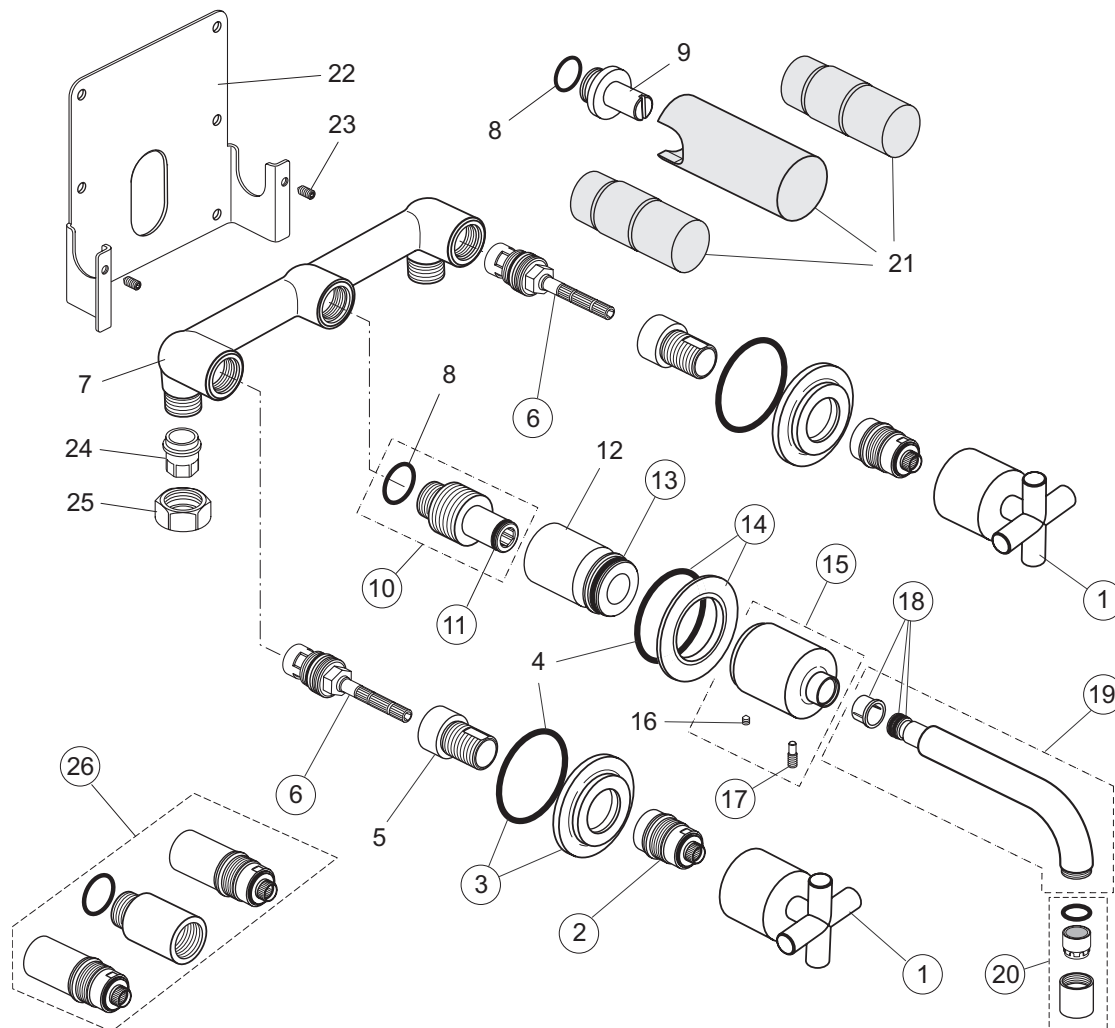

Pos.	Descrizione	Codici
1	Maniglia	A961488AA
2	Raccordo	H960836NU
3	Ghiera decorativa con O-Ring	H960859AA
5	Adattatore	H960855NU
6	Cartuccia 1/2" - destra	A961761NU
10	Set O-Ring	A960250NU
11	O-Ring Ø13x2,5 mm (2 pz.)	A962728NU
13	O-Ring Ø28x3 mm (2 pz.)	A960071NU

Pos.	Descrizione	Codici
14	Ghiera decorativa con O-Ring	H961619AA
15	Copertura completa	A961805AA
17	Grano M5	A961479NU
18	Set guarnizione	H960788NU
19	Bocca erogazione	H960822AA
20	Aeratore Neoperl M17x1	H961820AA
26	Kit prolunga (25 mm)	H960740NU