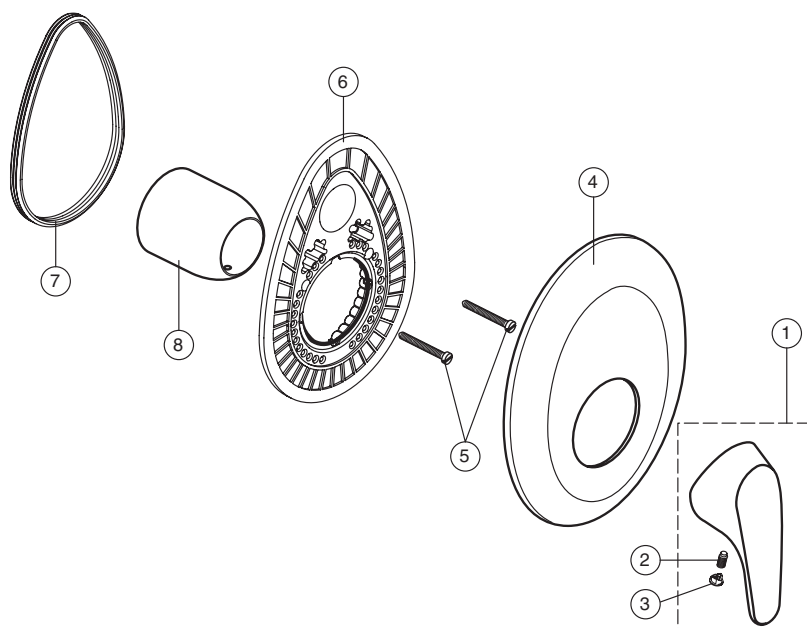

Rubineria

Cerasprint New

A3590AA - A3592AA
Miscelatore incasso doccia

Pos.	Descrizione	Codici
1	Maniglia	B964884AA
	Maniglia con nuovo logo IS	B960705AA
2	Grano M5x10	A963309NU
3	Tappo per copertura vite maniglia	A963054NU
4	Rosone per incasso doccia	A960140AA

Pos.	Descrizione	Codici
5	Vite cilindrica M4x39 (3 pz.)	A963176NU
6	Rosone con guarnizione	A963447NU
7	Guarnizione profilo	A963444NU
8	Cappuccio	A963571AA