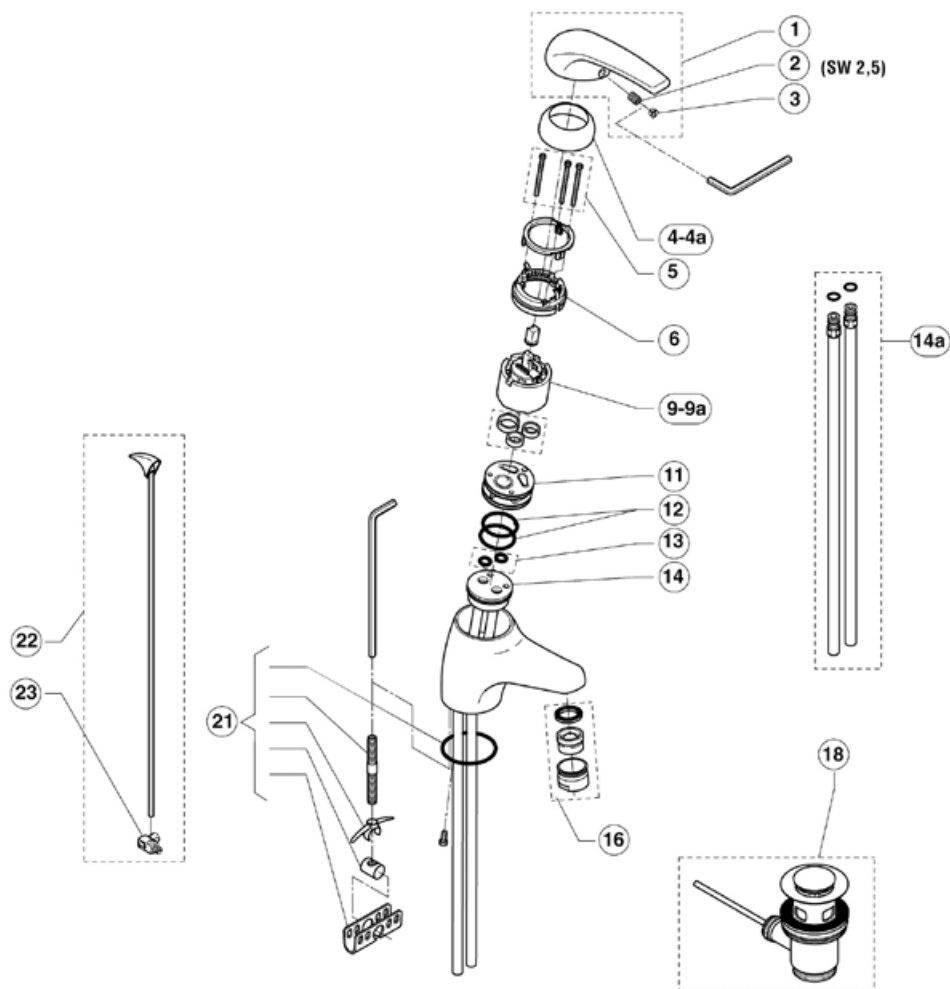

Rubinetteria

Kipsi

N9673AA

Miscelatore monocomando lavabo

Pos.	Descrizione	Codici
1	Maniglia	N058827AA
2	Grano M5x10 (5 pz.)	N043866NU
3	Tappo per copertura vite maniglia	N043949NU
4	Cappuccio	A961317AA
5	Vite inox 4Mx62 (3 pz.)	N043881NU
6	Ghiera bloccaggio calotta	N043951NU
9	Cartuccia EKO 47 mm	A960500NU
11	Inserto vasca/doccia	N043882NU
12	O-Ring Ø44x2 mm 70 SH (5 pz.)	N043152NU

Pos.	Descrizione	Codici
13	O-Ring Ø8,9x1,9 mm (5 pz.)	N041868NU
14	Fondello con tubi alimentazione	N045898AA
14a	Tubo alimentazione per monoforo	N058113AA
16	Aeratore Neoperl M24x1 (5 pz.)	N045292AA
18	Piletta da 1-1/4" completa	N045602AA
21	Set fissaggio rubinetti	N058828NU
22	Asta pomolo	N045899AA
23	Morsetto per comando scarico	N045402AA