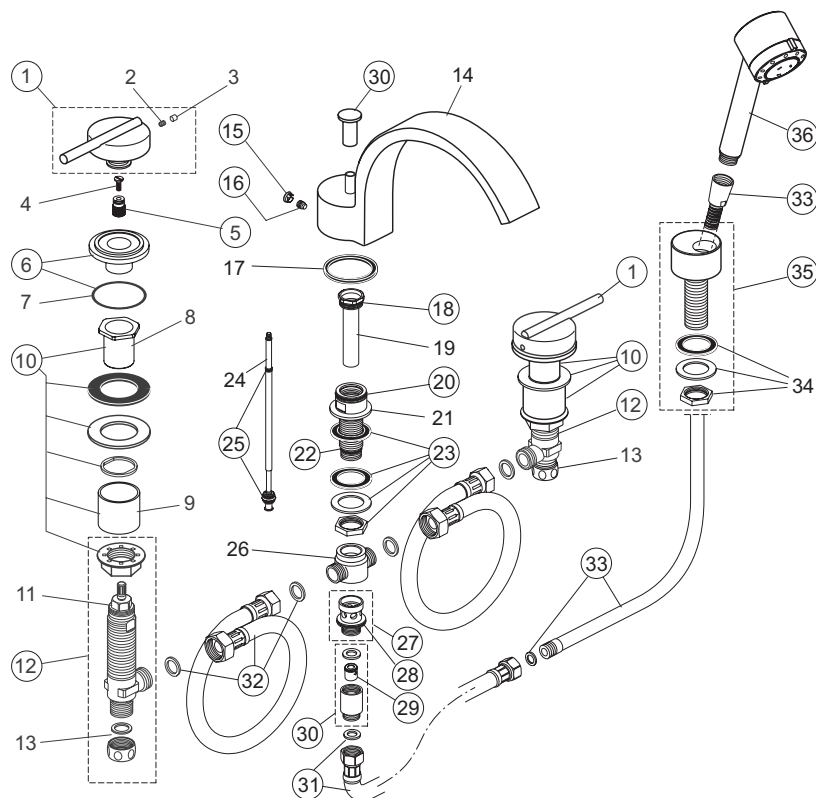

Rubinetteria
Glance

A4403AA
Gruppo bordo vasca

Pos.	Descrizione	Codici
1	Maniglia	H960841AA
5	Adattatore	A960404NU
6	Ghiera di fissaggio	A860492AA
10	Set di fissaggio completo	H961260NU
12	Cartuccia 1/2" - sinistra	A860489NU
12	Cartuccia 1/2" - destra	A961532NU
13	Dado G1/2	H960013AT
15	Copertura	A961808AA
16	Grano M10x10	A961807NU
18	O-Ring Ø20,35 x1,78 mm	A961798NU
20	O-Ring Ø24x2 mm	A961809NU

Pos.	Descrizione	Codici
22	O-Ring Ø17x2 mm (2 pz.)	A961810NU
23	Set di fissaggio	A961811NU
25	Set O-Ring	A961814NU
27	Cartuccia G1/2 completa	A961816NU
28	O-Ring Ø24x2 mm	A961809NU
30	Valvola d'arresto	H960184NU
31	Tubo flessibile G1/2 - M15x1	H960185NU
32	Tubo flessibile G1/2x500	H960312NU
33	Tubo flessibile per doccia G1/2xM15x1	H960440AA
35	Portadoccia completo	A860673AA
36	Doccetta con limitatore di flusso	A960050AA