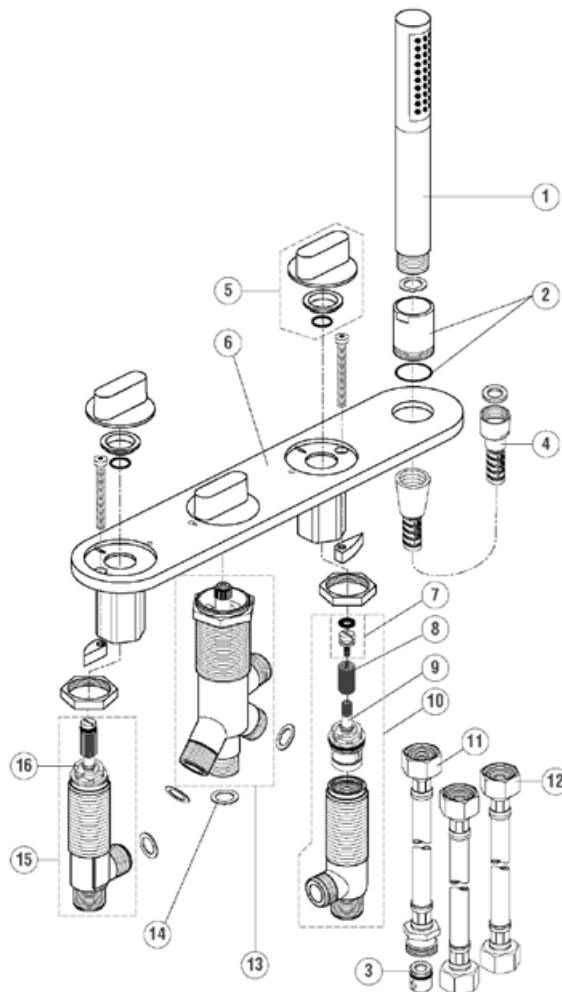

Rubinetteria

Moments

A3920AA
Gruppo bordo vasca 4 fori

Pos.	Descrizione	Codici
1	Doccetta	A960333AA
2	Manicotto per attacco flessibile M27x1	A960509AA
3	Valvola ritegno DW15	A962594NU
4	Raccordo metallico	A961820AA
5	Maniglia	A960800AA
6	Piastra quattro fori	A960529AA
7	Vite M4	A960492NU
8	Adattatore	A962335NU

Pos.	Descrizione	Codici
9	Cartuccia 1/2" - destra	A963004NU
10	Valvola laterale G1/2 blu (sx)	A960512NU
11	Flessibile 500 mm con dado e guarnizione	A961819NU
12	Flessibile G1/2 400 mm	A960556NU
13	Valvola per deviatore quattro fori	A960516NU
14	Guarnizione 18,5-11,0-1,5	A960517NU
15	Valvola laterale G1/2 (sx)	A960520NU
16	Cartuccia 1/2" - sinistra	A963033NU