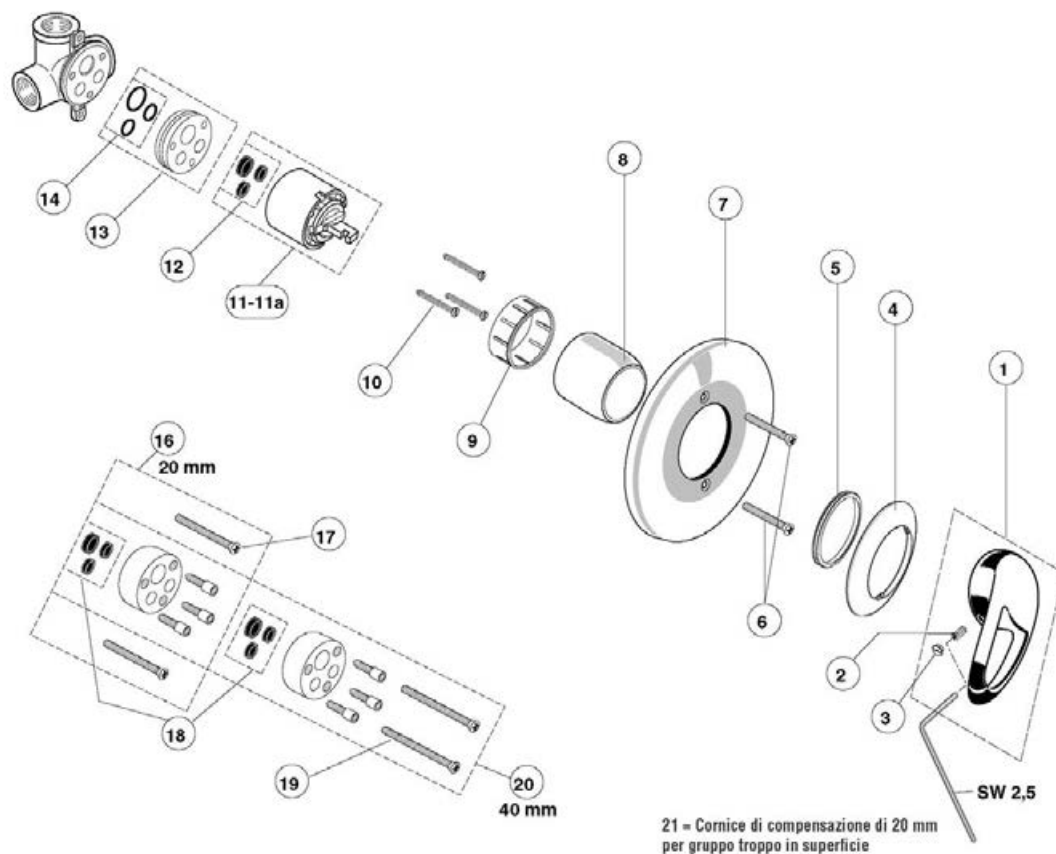

Rubinetteria

Idyll

D9005AA

Miscelatore incasso doccia

Pos.	Descrizione	Codici
1	Maniglia	A960770AA
2	Grano M5x10	A963309NU
3	Tappo per copertura vite maniglia	A963054NU
4	Anello adattatore	A963535AA
5	Guarnizioni	A963439NU
6	Viti M4x40 fissaggio piastra	A961143AA
7	Piastra	A963552AA
8	Cappuccio	A963630AA
9	Anello in plastica per A2329	A963048NU
10	Viti M4x45,5 fissaggio cartuccia (3 pz.)	A961957NU

Pos.	Descrizione	Codici
11	Cartuccia EKO 47 mm	A960500NU
12	Guarnizione cartuccia 47 mm (1 set)	A961155NU
13	Sede appoggio cartuccia	A963242NU
14	Guarnizioni sede appoggio cartuccia	A961459NU
16	Prolunga incasso 20 mm	A963541NU
17	Viti M4x60 fissaggio piastra	A961160AA
18	Guarnizioni cartucce 4 galloni	A961151NU
19	Viti M4x80 fissaggio piastra	A961170AA
20	Prolunga incasso 40 mm	A961462AA
21	Cornice di compensazione	A963622AA