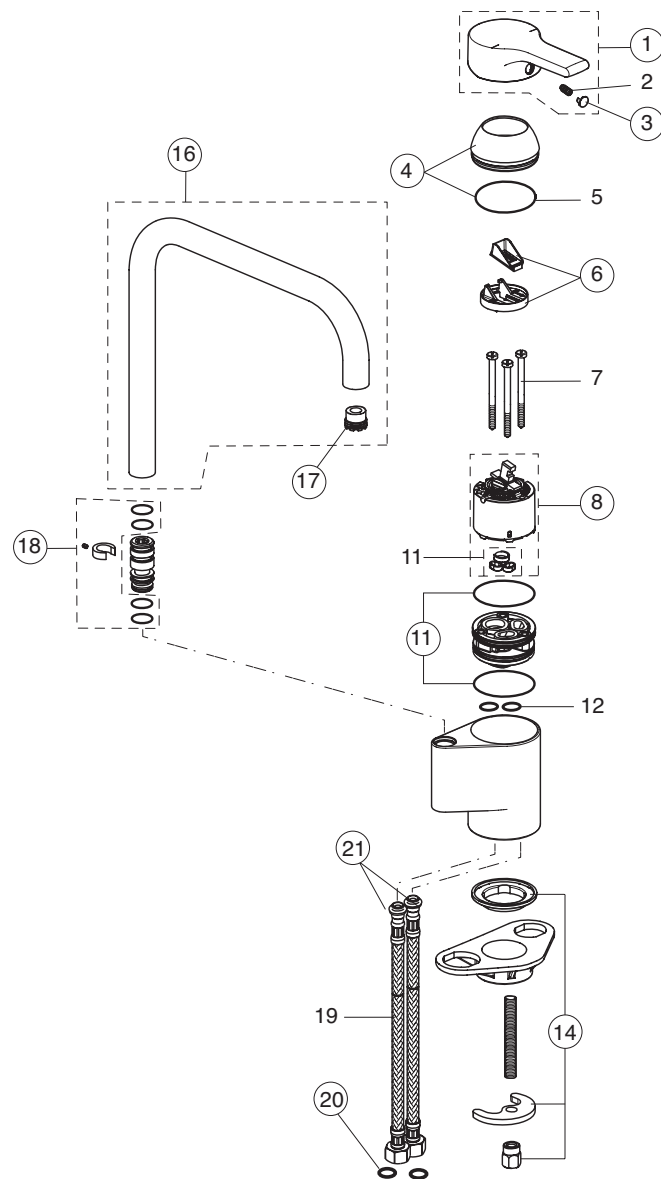

Rubinetteria
Active

B8084AA
Miscelatoreavello a bocca alta

Pos.	Descrizione	Codici
1	Maniglia	B960673AA
2	Grano M5x10	A963309NU
3	Tappo per copertura vite maniglia	B960473AA
4	Cappuccio	B960276AA
5	O-Ring Ø40x1 mm	B960277NU
6	Riduttore portata	A860700NU
7	Vite M4x39 fissaggio cartuccia	A963331NU
8	Cartuccia EKO 47 mm	A960500NU
9	Guarnizione cartuccia 47 mm	A961155NU

Pos.	Descrizione	Codici
11	O-Ring Ø44x2 mm	A961338NU
12	O-Ring Ø9x2 mm	A961868NU
14	Set fissaggio	B960232NU
16	Bocca erogazione ad U 230 mm	B960498AA
17	Aeratore Neoperl nascosto M16,5x1	B960497NU
18	Set fissaggio per bocca erogazione alta	B960023NU
19	Tubi flessibili F3/8 - M10x1/L445	B960474NU
20	Guarnizione in fibra Ø14,5x8x2 mm	A963307NU
21	O-Ring	B960341NU