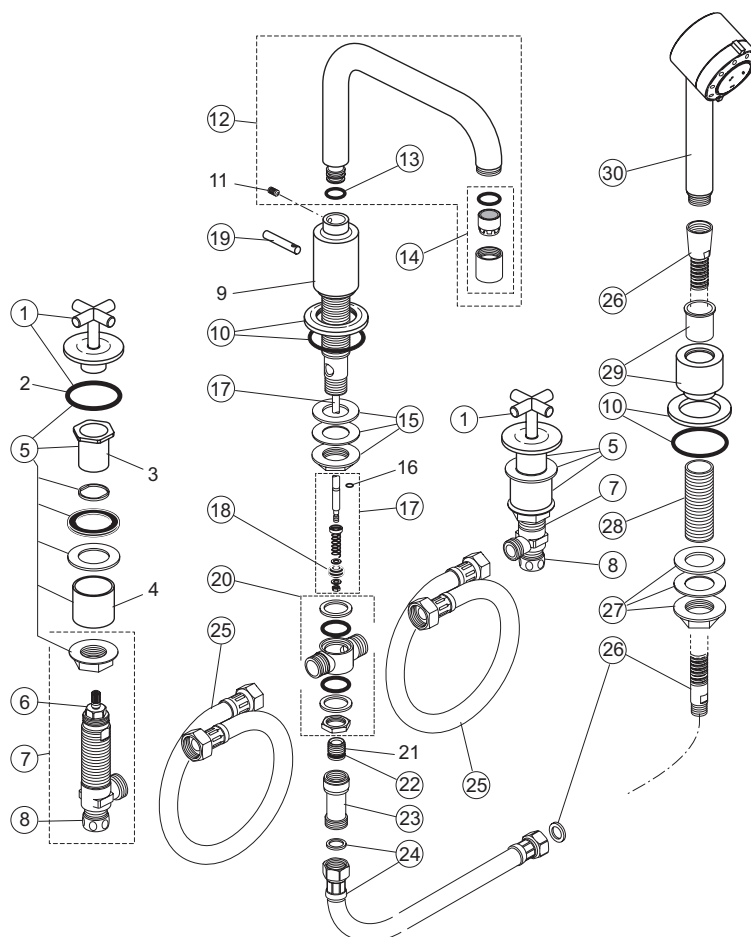

Pos.	Descrizione	Codici
1	Maniglia	H960843AA
5	Kit di fissaggio completo	A961531NU
6	Cartuccia 1/2" - destra	H960104NU
7	Cartuccia 1/2" - destra	A961532NU
8	Dado G1/2	H960013AT
10	Ghiera decorativa con O-Ring	H961619AA
12	Bocca erogazione completa	H961618AA
13	O-Ring Ø11x3 mm	A961111NU
14	Aeratore Neoperl M22x1	H960375AA
15	Set fissaggio valvola laterale	H960279NU
17	Deviatore completo + pos. 19	H960439AA
18	Kit riparazione per deviatore	H960534NU

Pos.	Descrizione	Codici
19	Pomolo	H960661AA
20	Raccordo a T	H960128NU
22	O-Ring Ø13x1,5 mm	H960896NU
23	Valvola d'arresto	H960184NU
24	Tubo flessibile G1/2 - M15x1	H960185NU
25	Tubo flessibile G1/2x500	H960312NU
26	Tubo flessibile per doccia G1/2xM15x1	H960440AA
27	Fissaggio portadoccia	H960279NU
28	Base filettata	H960441NU
29	Portadoccia	H961620AA
30	Erogatore con limitatore di flusso	H3082AA