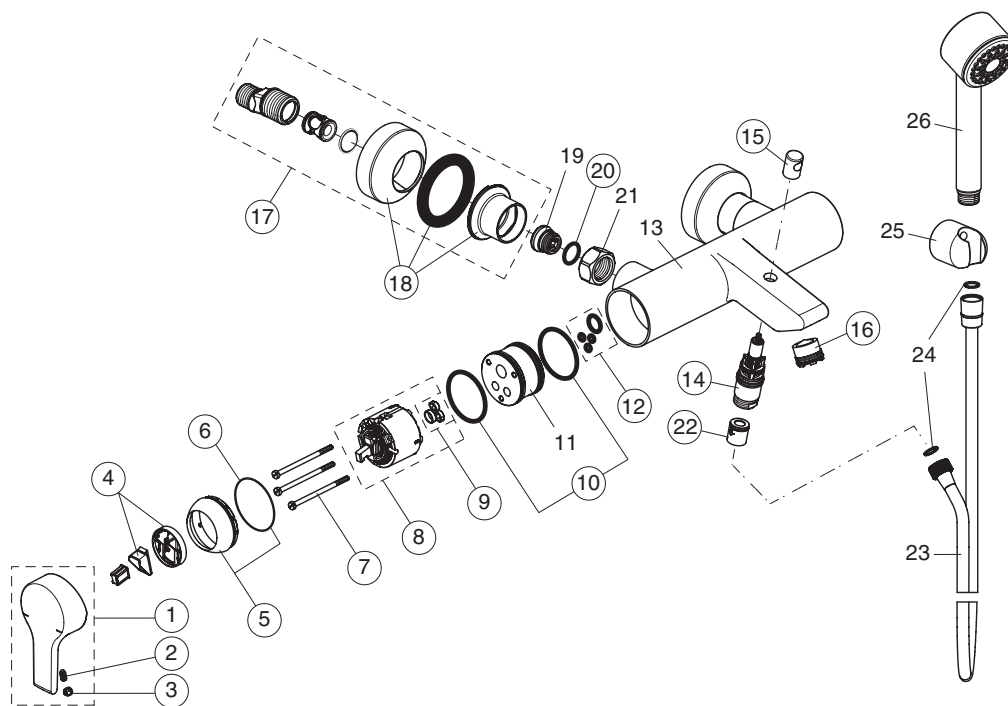

Rubinetteria
Active

B8071AA
Miscelatore esterno vasca/doccia

Pos.	Descrizione	Codici
1	Maniglia	B960672AA
2	Grano M5x10	A963309NU
3	Tappo per copertura vite maniglia	B960473AA
4	Riduttore portata	A860700NU
5	Calotta O-Ring	B960484AA
6	O-Ring Ø40x1 mm	B960277NU
7	Viti cilindriche M4x69	A963783NU
8	Cartuccia EKO 47 mm	A960500NU
9	Guarnizione cartuccia 47 mm	A961155NU

Pos.	Descrizione	Codici
10	O-Ring Ø44x2 mm	A961338NU
12	Set O-Ring	B960485NU
14	Deviatore automatico	B960167AA
15	Pomolo deviatore vasca/doccia	B960486AA
16	Aeratore Neoperl nascosto M24x1	A960395NU
17	Connessioni ad S complete	B960647AA
18	Copertura fissaggi	B960365AA
20	O-Ring Ø15,6x1,78 mm	A961182NU
22	Valvola d'arresto DW15	A962594NU