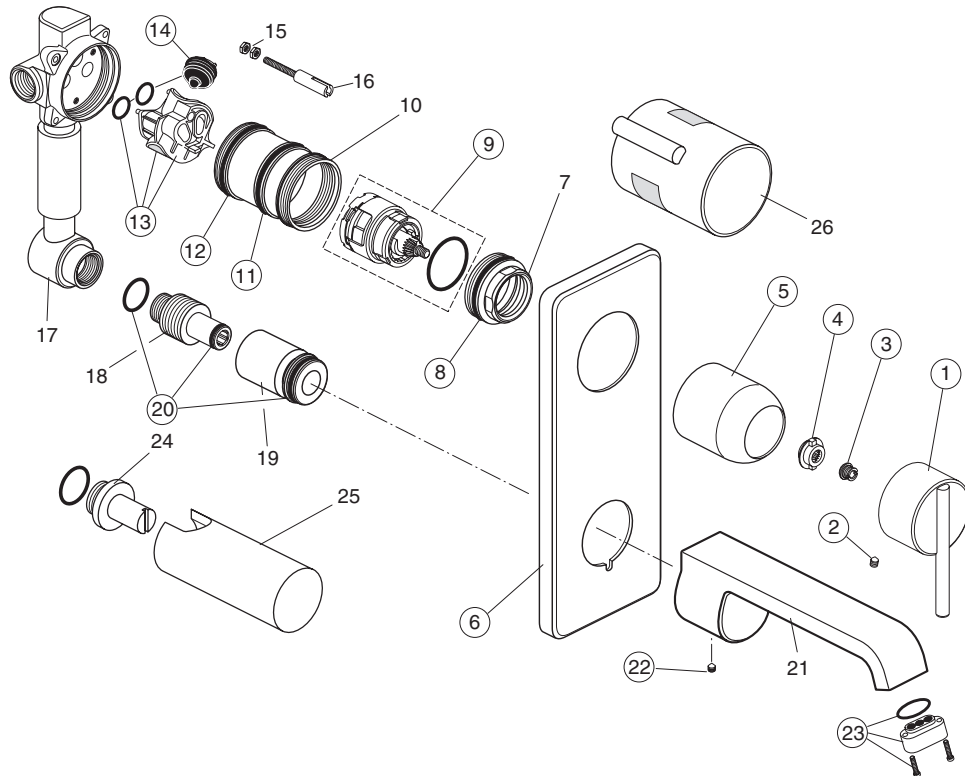

Rubinetteria
Glance

A4399AA
Miscelatore incasso lavabo

Pos.	Descrizione	Codici
1	Maniglia	A960096AA
2	Grano M5x6	A963667NU
3	Dado M6	A960033NU
4	Adattatore	A960034NU
5	Cappuccio	A960048AA
6	Piastra	A960097AA
8	O-Ring 41x1,78 mm	A961863NU
9	Cartuccia Multiport 40 mm	A860621NU

Pos.	Descrizione	Codici
11	O-Ring Ø44,04x3,53 mm	A963413NU
12	O-Ring Ø47,35x1,78 mm	A963160NU
13	Riduttore rumore (2 pz.)	A963445NU
14	Dispositivo riduttore rumore	A963411NU
20	Set O-Ring	A960250NU
22	Grano M6x10	A962857NU
23	Aeratore	A860600AP