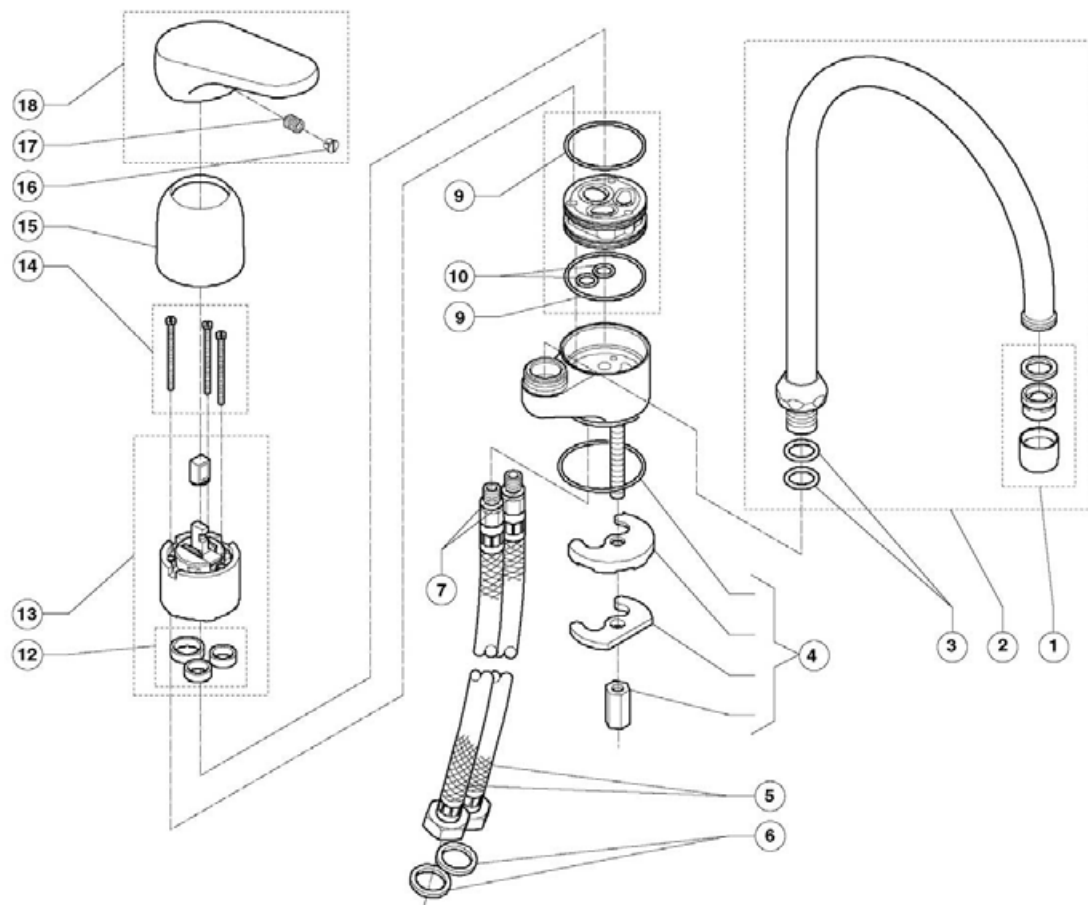

Rubinetteria
Ceraplan

B1119AA
Miscelatore lavabo a bocca alta

Pos.	Descrizione	Codici
1	Aeratore Neoperl a vite F22x1	A960996AA
2	Bocca erogazione	A964530AA
3	O-Ring Ø213x2,5 mm (2 pz.)	A962728NU
4	Guarnizione fissaggio rubinetto	A964526NU
5	Tubo flessibile M10x1 - G3/8	A963305NU
6	Guarnizione in fibra Ø14,5x8x2 mm (2 pz.)	A963307NU
7	O-Ring flessibile	A963306NU
9	O-Ring Ø44x2 mm (2 pz.)	A961338NU
10	O-Ring Ø9x2	A961868NU

Pos.	Descrizione	Codici
12	Guarnizione cartuccia 47 mm	A961155NU
13	Cartuccia EKO 47 mm	A960500NU
14	Vite M4x39 fissaggio cartuccia (3 pz.)	A963331NU
15	Cappuccio	A964529AA
16	Tappo per copertura vite maniglia	A963054NU
17	Grano M5x10	A963309NU
18	Maniglia	A964524AA
	Maniglia con nuovo logo IS	B960692AA