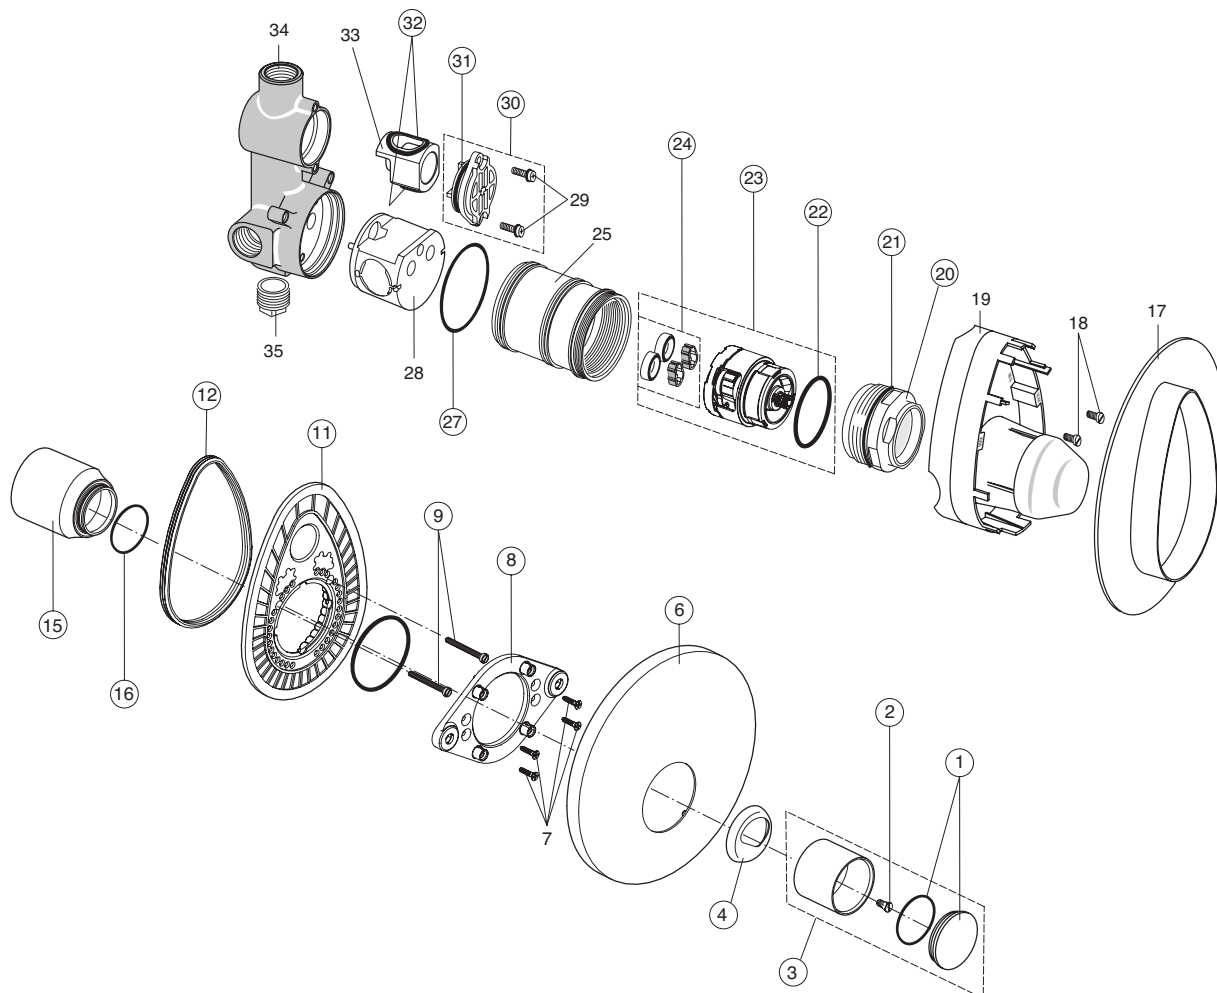

Rubinetteria Alfiere

A5205AA
Gruppo incasso doccia

Pos.	Descrizione	Codici
1	Coperchio maniglia	A962124AA
2	Vite fissaggio maniglia	A961337NU
3	Maniglia	A962125AA
4	Cappuccio sottomaniglia	A962127AA
5	Pomolo per deviatore	A963537AA
6	Piastra incasso doccia	A962129AA
7	Viti per rosone (4 pz.)	A962445NU
8	Rosone materiale plastico completo di viti	A962107NU
9	Vite cilindrica M4x39	A963176NU
11	Rosone con guarnizione	A963447NU
12	Guarnizione profilo	A963444NU
15	Cappuccio con O-Ring	A962130AA

Pos.	Descrizione	Codici
16	O-Ring Ø31,47x1,78 mm	A963154NU
20	Ghiera M45x1,5	A963023NU
21	O-Ring 41x1,78 mm	A961863NU
22	O-Ring Ø34,59x2,62 mm (1 pz.)	A961205NU
23	Cartuccia Multiport Joystick 46 mm	A962105NU
24	Guarnizioni cartuccia	A962717NU
27	O-Ring Ø47,35x1,78 mm	A963160NU
30	Coperchio deviatore	A963412NU
31	O-Ring Ø28,3x1,78 mm	A961667NU
32	Set O-Ring	A963523NU
	Cornice di compensazione	A960305AA
	Prolunga per incassi	A9633391NU