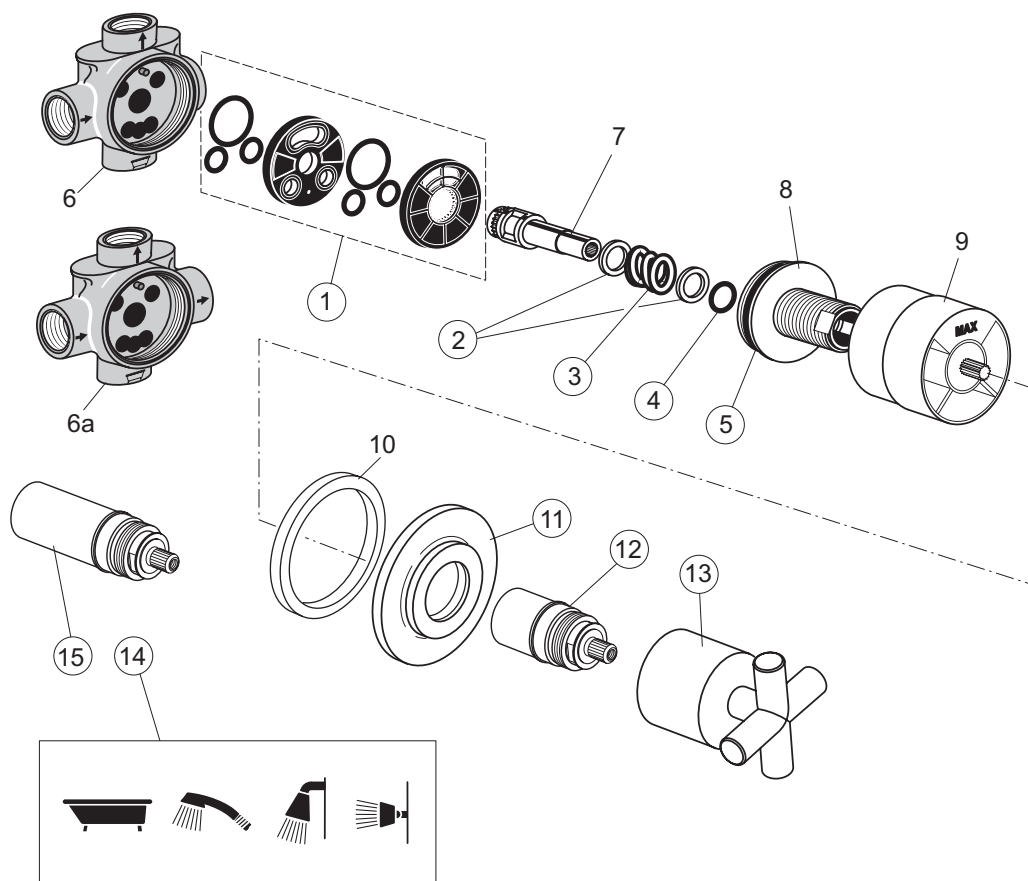

Rubineria

IQ

A4390AA - A2391NU - A2393NU
Deviatore da incasso e kit preinstallazione

Pos.	Descrizione	Codici
1	Commutatore completo	A963470NU
2	Anello antifrizione (2 pz.)	A963471NU
3	Anello di pressione	A963472NU
4	O-Ring Ø12x2 mm	A963469NU
5	O-Ring Ø37,77x2,62 mm	A962574NU

Pos.	Descrizione	Codici
11	Ghiera decorativa + pos. 10	A860456AA
12	Valvola per multivie	H860835NU
13	Maniglia	A961488AA
14	Simboli funzioni	A963477NU
15	Kit prolunga incassi profondi	H3990NU