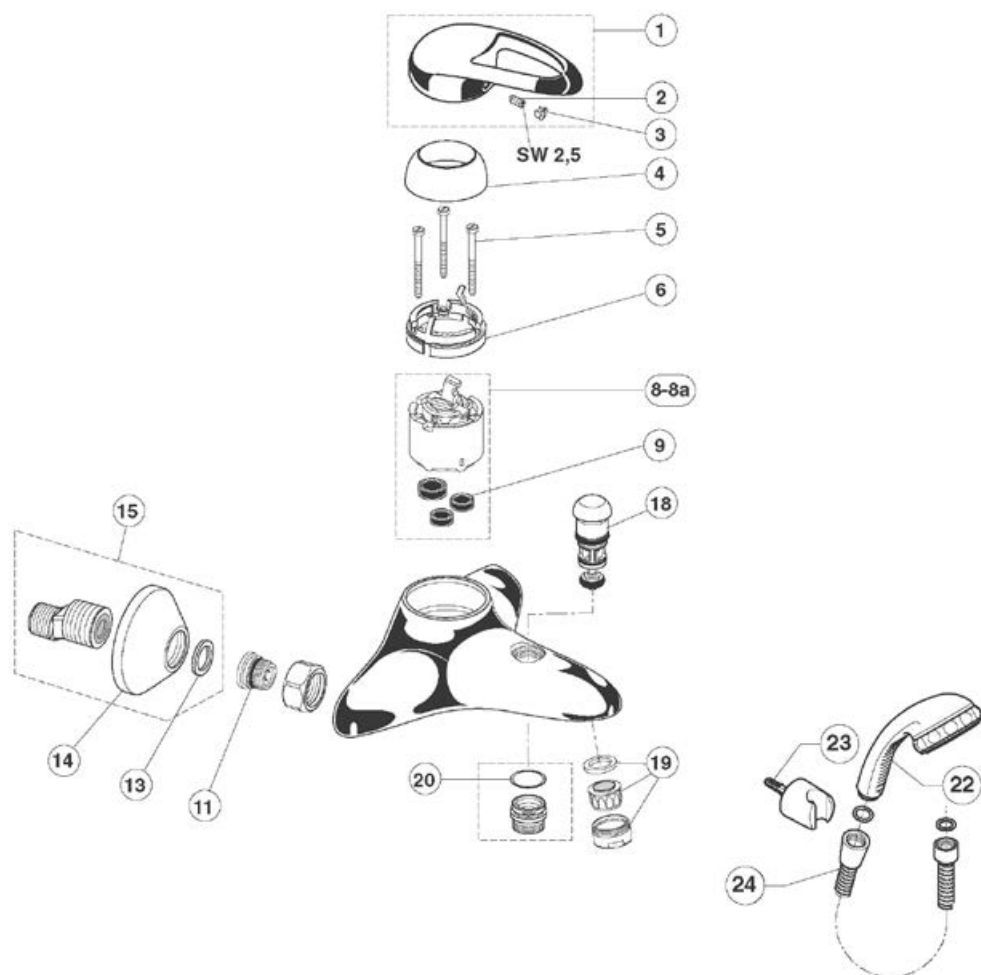

Rubinetteria
Idyll

D9002AA
Miscelatore esterno vasca/doccia

Pos.	Descrizione	Codici
1	Maniglia	A960770AA
2	Grano M5x10	A963309NU
3	Tappo per copertura vite maniglia	A963054NU
4	Cappuccio	A961317AA
5	Viti fissaggio cartuccia	A963335NU
6	Bloccaggio cappuccio	A963334NU
8	Cartuccia EKO 47 mm	A960500NU
9	Guarnizione cartuccia 47 mm (1 set)	A961155NU
11	O-Ring Ø15,6x1,78 mm (2 pz.)	A961182NU

Pos.	Descrizione	Codici
13	Guarnizione in fibra Ø24x15x2 mm (2 pz.)	A961139NU
14	Rosone per raccordo ad S	A960914AA
15	Raccordi ad S	A960975AA
18	Deviatore	A963336AA
19	Aeratore Neoperl M24x1	A961132AA
20	O-Ring Ø18,2x1,7 mm	A961640NU
22	Doccetta a due funzioni	A2233AA
23	Supporto fisso doccia	A2395AA
24	Tubo flessibile 1500 mm doppia aggraffatura	A2400AA