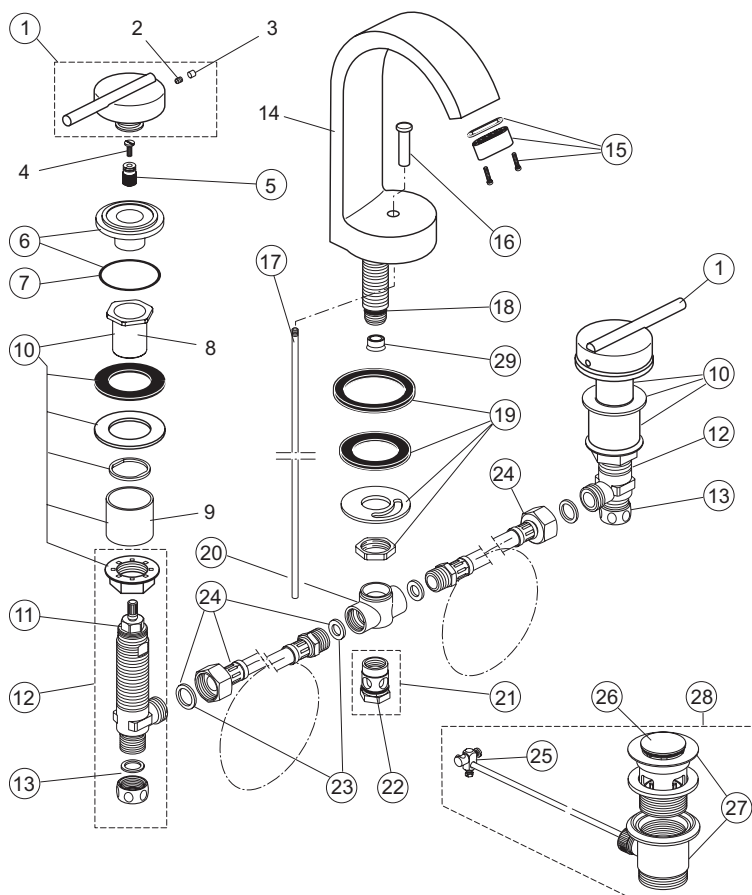

Rubinetteria
Glance

A4401AA
Gruppo lavabo tre fori

Pos.	Descrizione	Codici
1	Maniglia	H960848AA
5	Adattatore	A960404NU
6	Ghiera di fissaggio	H960849AA
7	O-Ring Ø44x2 mm (2 pz.)	A961338NU
10	Kit di fissaggio completo	A961531NU
12	Cartuccia 1/2" - sinistra	A860489NU
12	Cartuccia 1/2" - destra	A961532NU
15	Aeratore	A860600AP
16	Pomolo saltarello	H960847AA
17	Asta di comando saltarello	H960750AA
18	O-Ring Ø9x1,5 mm	A962963NU
19	Set di fissaggio bocca erogazione	A962342NU
20	Raccordo a T	H960627NU

Pos.	Descrizione	Codici
21	Dado M14x1 completo	A963007NU
24	Flessibile completo 300 mm	A963197NU
28	Piletta da 1-1/4" completa	H3699AA
29	Limitatore flusso 6 l/min	A860615NU
22	O-Ring Ø13x1,5 mm	A961330NU
23	Guarnizione in fibra Ø14,5x8x2 mm	A963307NU
24	Flessibile completo 300 mm	A963197NU
25	Morsetto	H960103AA
26	Tappo piletta	H960100AA
27	Piletta di scarico	H960101AA
28	Piletta da 1-1/4" completa	H3699AA
29	Limitatore flusso 6 l/min	A860615NU