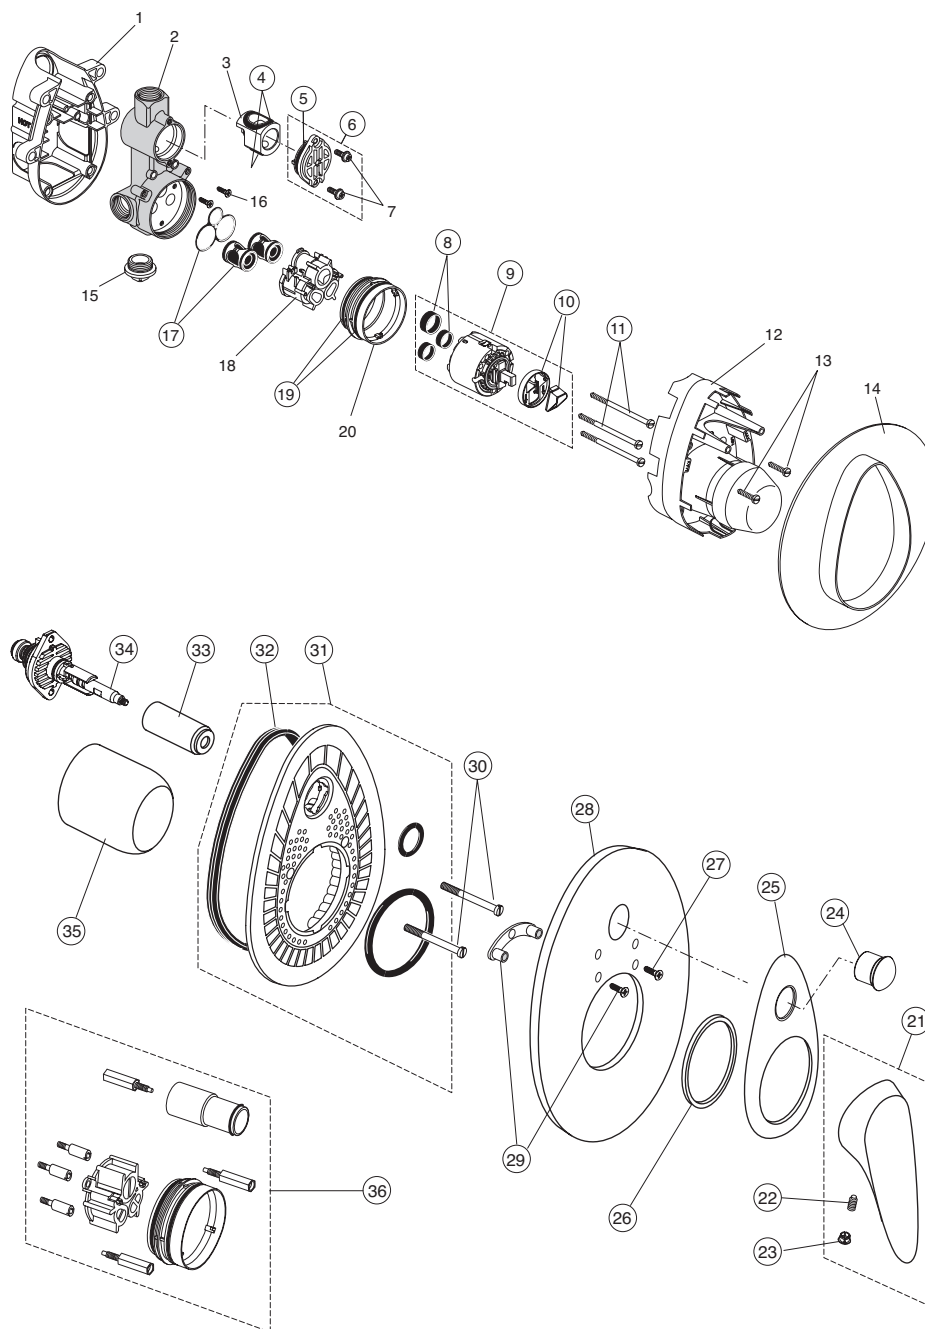

Rubinetteria

Ceramix 2000

A5029AA

Miscelatore incasso vasca/doccia

Pos.	Descrizione	Codici
21	Maniglia	A960807AA
22	Grano M5x10	A963309NU
23	Tappo per copertura vite maniglia	A963054NU
24	Deviatore	A963844AA
25	Piastra	A963827AA
26	O-Ring coprivite rosone	A961636NU
27	Vite cilindrica M4x39	A963176NU
28	Piastra	A963827AA
29	Adattatore per piastra	A963498NU

Pos.	Descrizione	Codici
30	Viti fissaggio	A963176NU
31	Rosone materiale plastico con guarnizioni	A963441NU
32	Guarnizione profilo	A963444NU
33	Cappuccio	A963442AA
34	Astina deviatore	A963443NU
35	Cappuccio	A963571AA
36	Prolunga per incassi 20 mm	A963542NU
	Cornice di compensazione	A961657AA