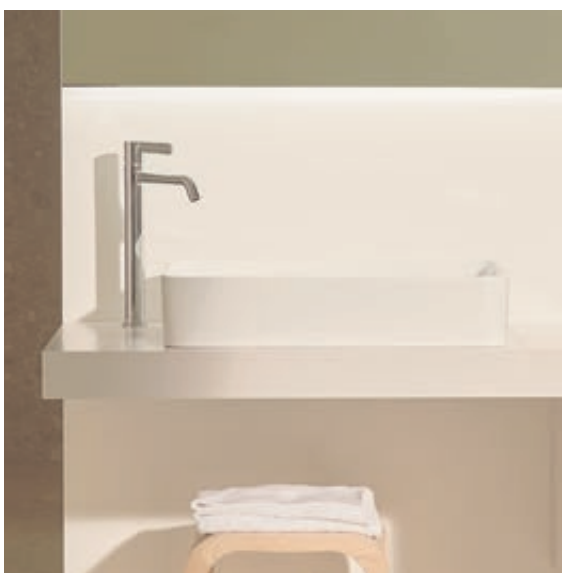

Lavabo da appoggio
Codice T3698
60x40 cm