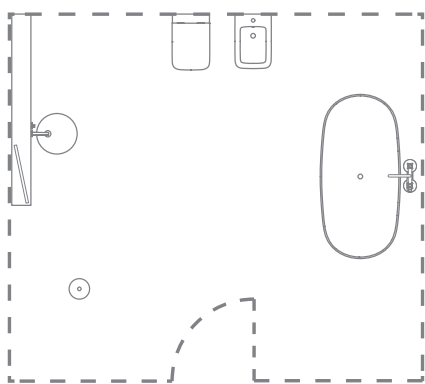

Un'esperienza rinvigorente

L'esperienza della doccia sfrutta la bellezza dell'acqua e la magia trasformativa del design offerta dai progressi tecnologici.

Con le sue curve organiche, le forme geometriche profonde e i dettagli sensuali, la collezione Conca è la scelta ideale per creare uno spazio rinvigorente.