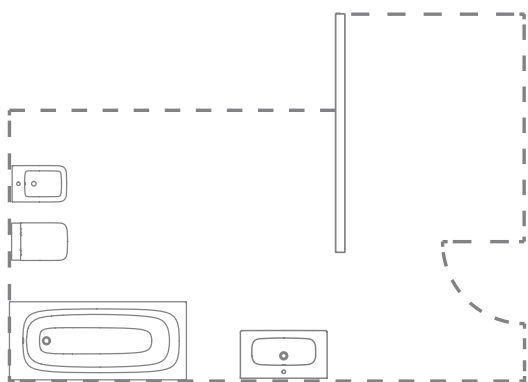

La collezione i.life B offre tutto ciò che serve per creare un rifugio tranquillo, ma include anche caratteristiche pratiche per l'uso quotidiano.

◀ Specchio

Ceraplan
Miscelatore
lavabo

i.life
Vasca

Symfo
Placca