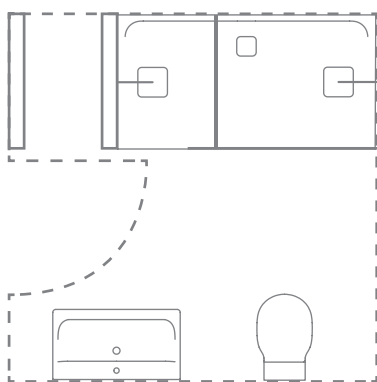

Osare la diversità

I colori scuri rendono un ambiente misteriosamente attraente grazie al loro look imperscrutabile. Avvolto in pareti, pavimenti e soffitti scuri, questo design "total-black" crea un abbraccio sensoriale unico.

Caratterizzata da linee eleganti e sottili, la gamma Tesi valorizza la finitura Nero seta e si abbina perfettamente al design audace della gamma Cerafine O creando un ambiente dal look dark.