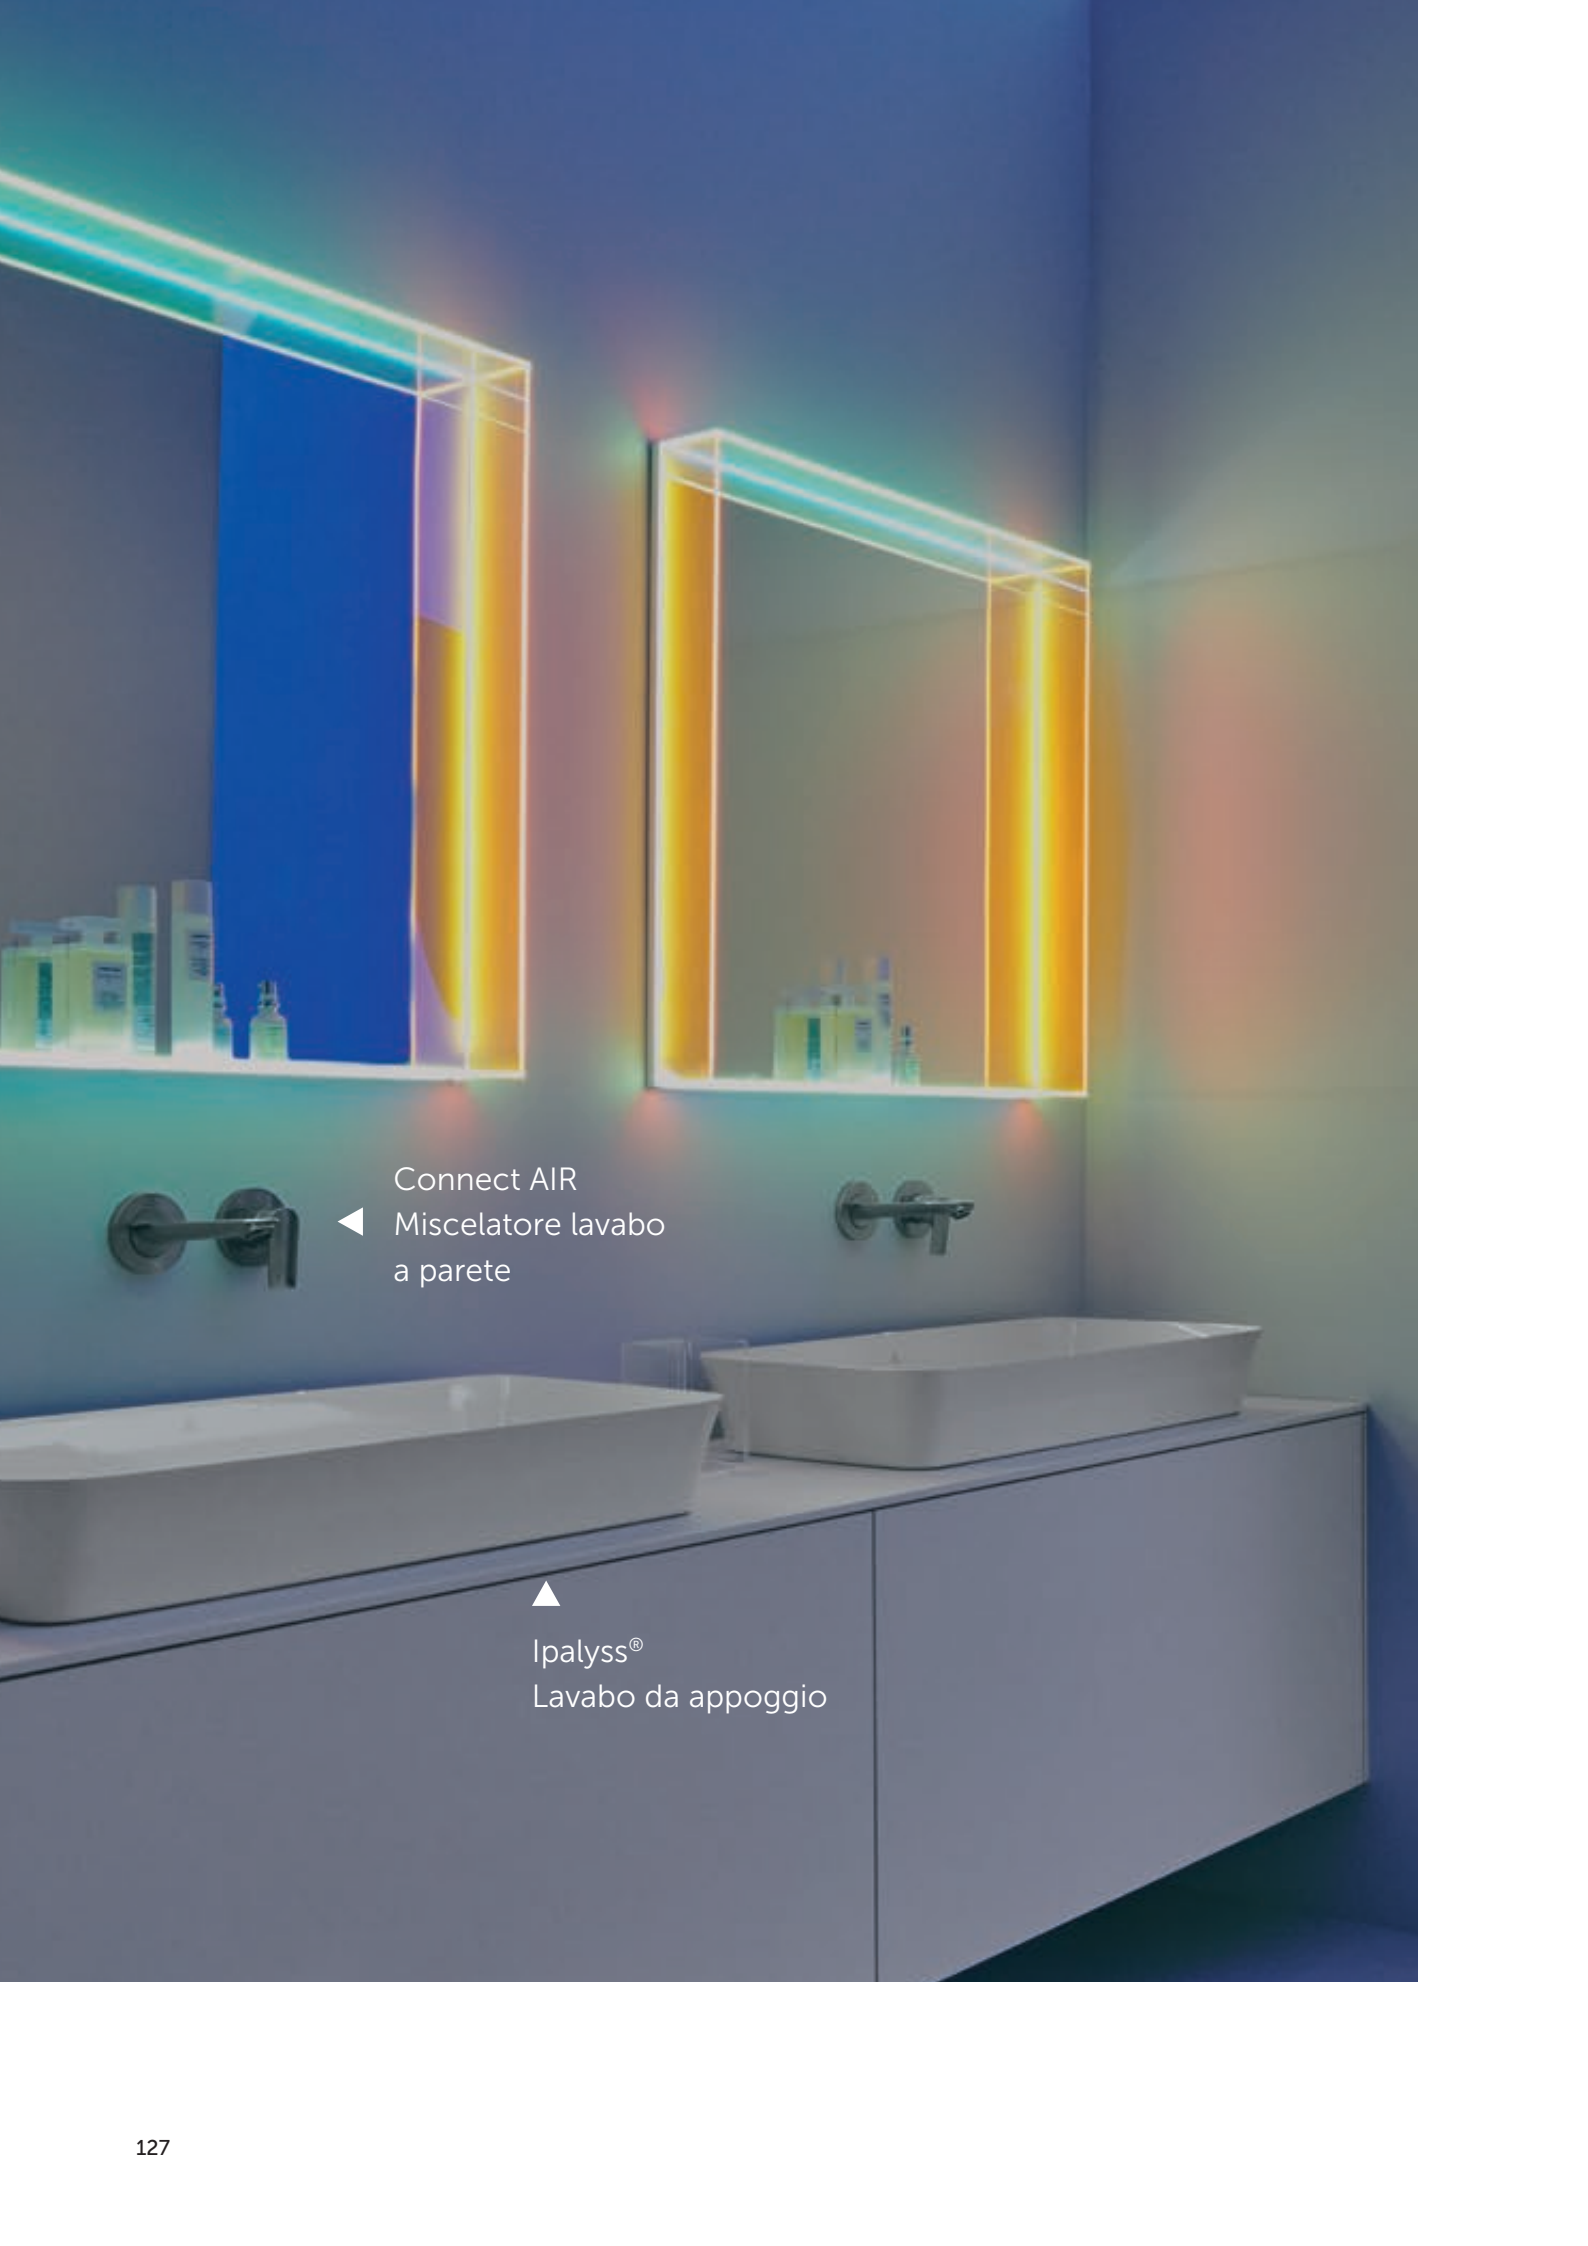

Disponibile con bocca di erogazione in due misure 225 mm* e 185 mm

Finiture:

● AA Cromato

● A2 Brushed Gold

● A5 Magnetic Grey

● GN Silver Storm

Tecnologia:

FirmaFlow®