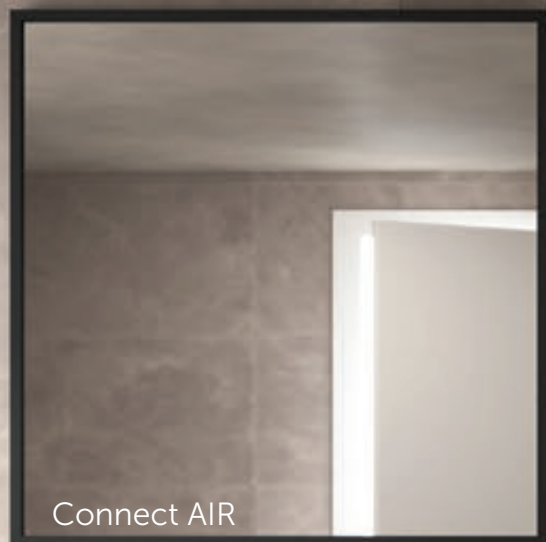

Specchio

Connect AIR

Lavabo da
appoggio

Sifone
con finitura
in PVD

Ceraline

Miscelatore lavabo da appoggio

Adapto
Struttura
per mensola

Ultra Flat S
Piatto doccia

Idealrain
Soffione doccia

Idealrain
Doccetta stick

Ceratherm C100
Miscelatore
vasca/doccia

Singular™
from Ideal Standard