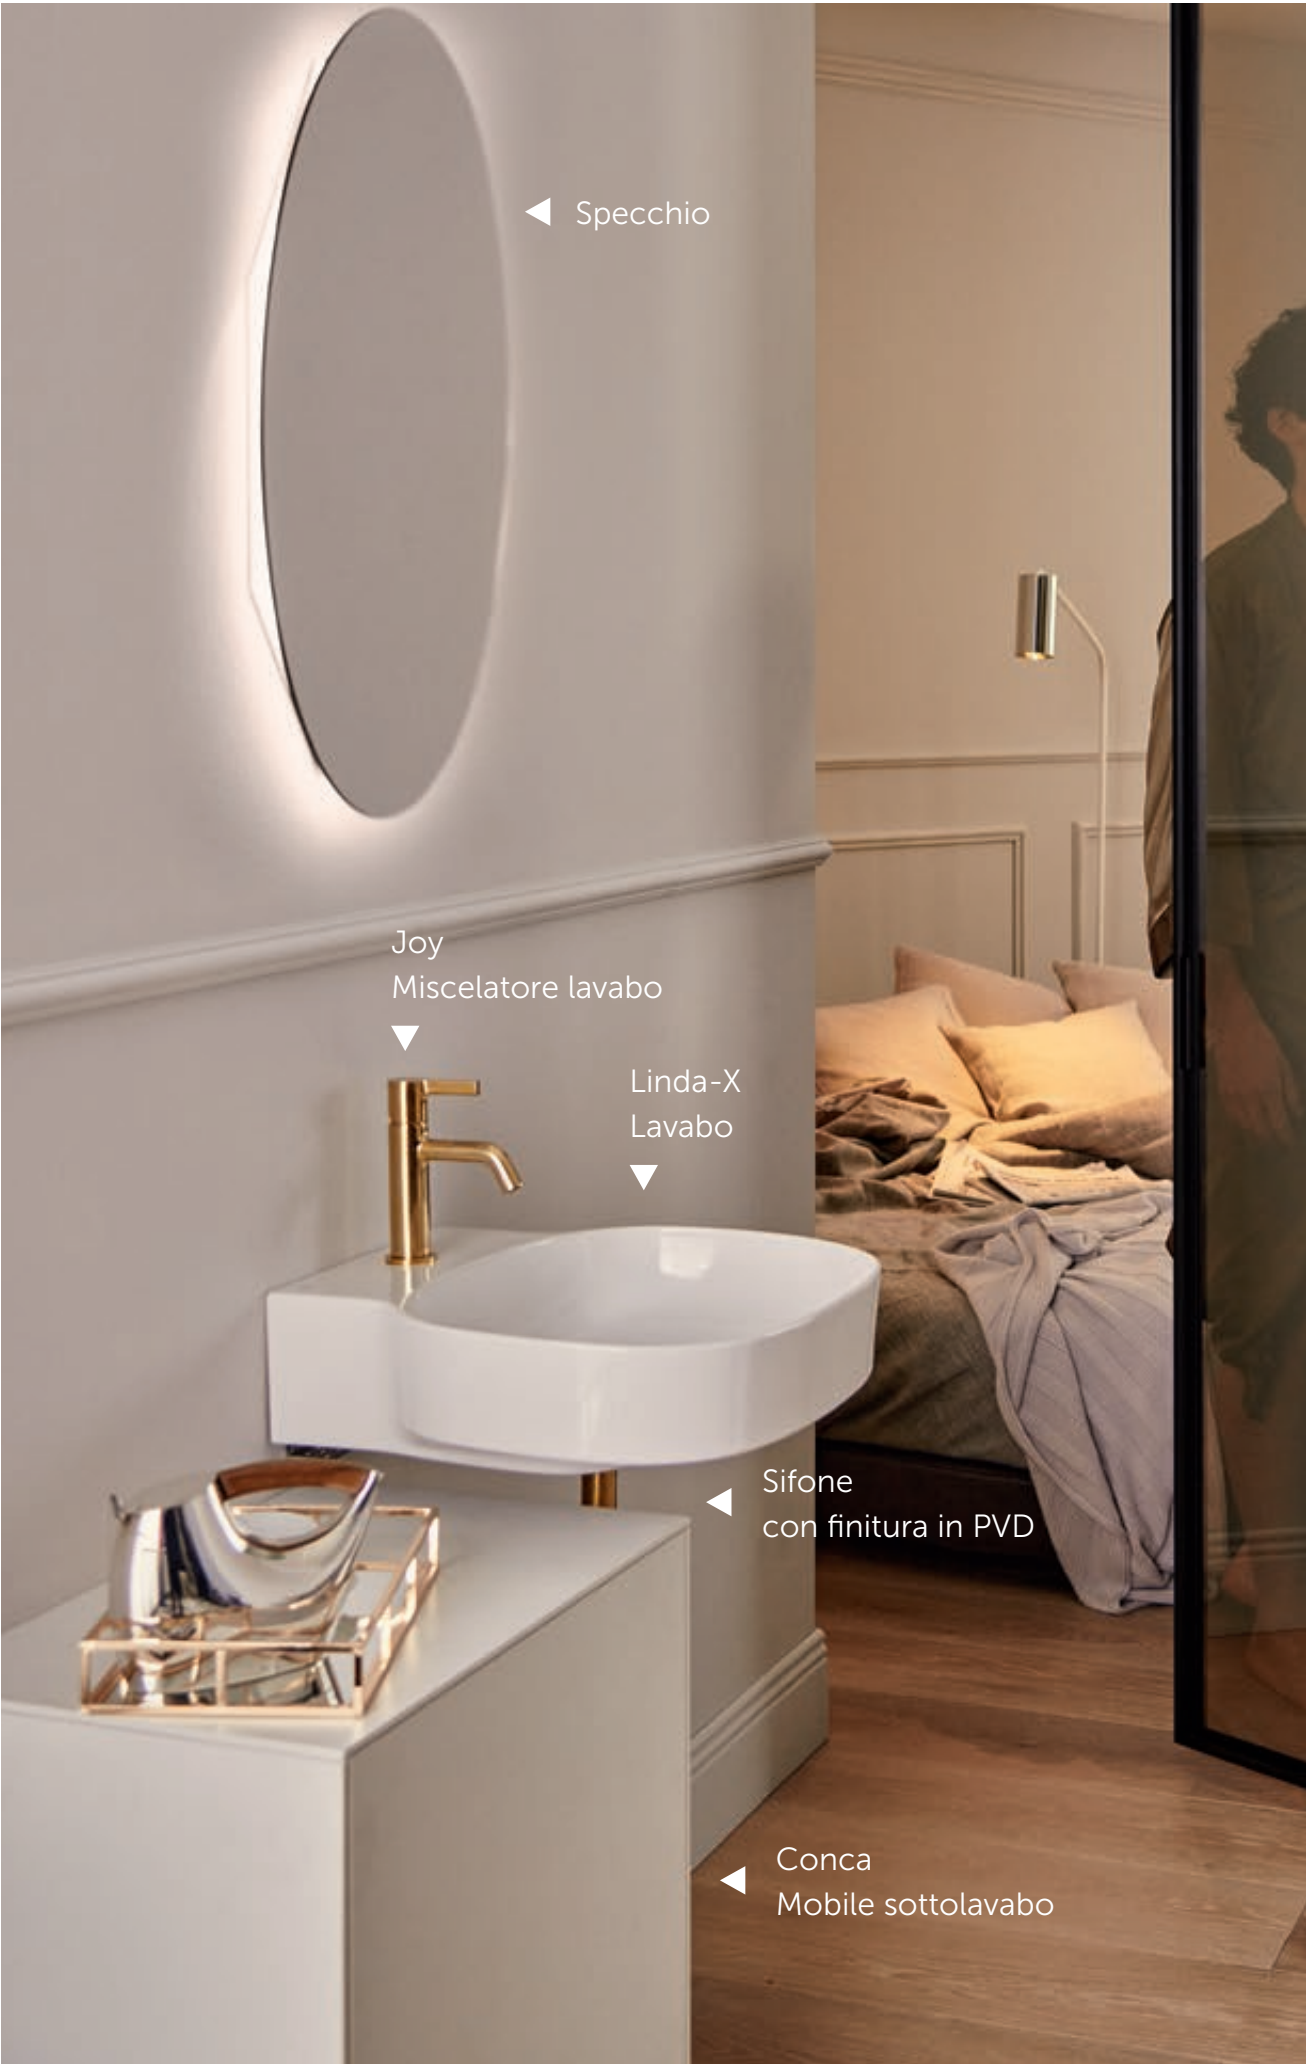

▲
Sifone d'arredo
in finitura PVD

▲
Conca
Mobile sottolavabo

Relax per i sensi

Il bagno en-suite sensuale

LINDA-X

Vasca centro stanza
Codice T4626EN

Realizzata in Solid Surface

JOY

**Bocca di erogazione
per vasca
centro stanza**
Codice A7387AA

Finiture:

- AA Cromato
- A2 Brushed Gold
- A5 Magnetic Grey
- GN Silver Storm

Linda-X
Vasca centro stanza

Joy

◀ Bocca di erogazione per
vasca centro stanza

◀ Specchio

Joy
Miscelatore lavabo

Linda-X
Lavabo

◀ Sifone
con finitura in PVD

◀ Conca
Mobile sottolavabo

Il bagno en-suite sensuale - COLLEZIONE ARREDI

CONCA

Mobile sottolavabo
Codice T4317Y1