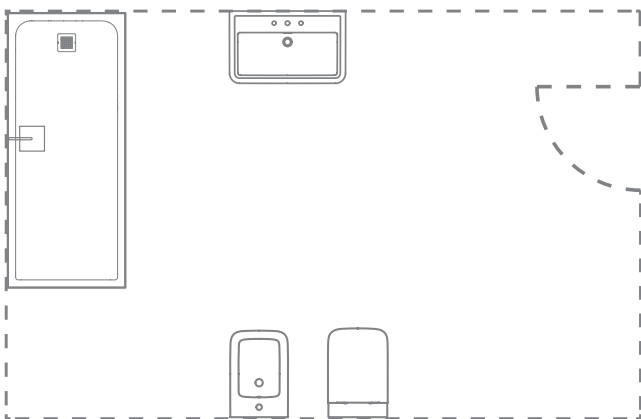

Una celebrazione del contrasto

Il design eclettico è il connubio dinamico di elementi accuratamente selezionati che combinano stili, movimenti ed epoche diversi. Prendere un elemento classico e collocarlo in un ambiente ultramoderno eleva l'ambiente e gli conferisce un carattere completamente nuovo.

La forma semplice e neoclassica del lavabo Calla, in netto contrasto con l'arredamento audace e luminoso dell'ambiente, risalta come punto focale. Un contrasto studiato per mettere in evidenza la personalità unica della collezione.