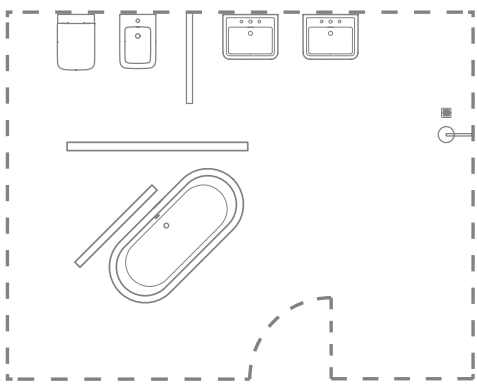

Stile raffinato e discreto

Il design neoclassico è caratterizzato da uno stile raffinato e discreto. Pur sfuggendo all'opulenza e alla stravaganza, emana un'eleganza senza tempo.

Per questo spazioso bagno padronale abbiamo scelto la nostra collezione ceramica Calla con rubinetteria Joy Neo. Le linee sobrie, le forme geometriche semplici e la perfetta simmetria delle due gamme creano uno spazio davvero elegante e piacevole.