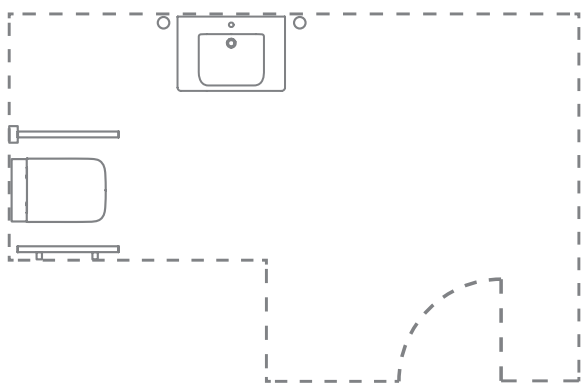

Progettato per l'indipendenza

Non è necessario sacrificare la bellezza per ottenere un bagno pratico e adatto a diverse esigenze di mobilità. Tuttavia, è importante trovare il giusto equilibrio tra stile e funzionalità.

La collezione Connect Freedom offre entrambi. Dotata di una selezione di lavabi, e WC accessibili, questa gamma di prodotti inclusivi garantisce un bagno accogliente e piacevole dal punto di vista estetico. Design curato per uno stile di vita indipendente.