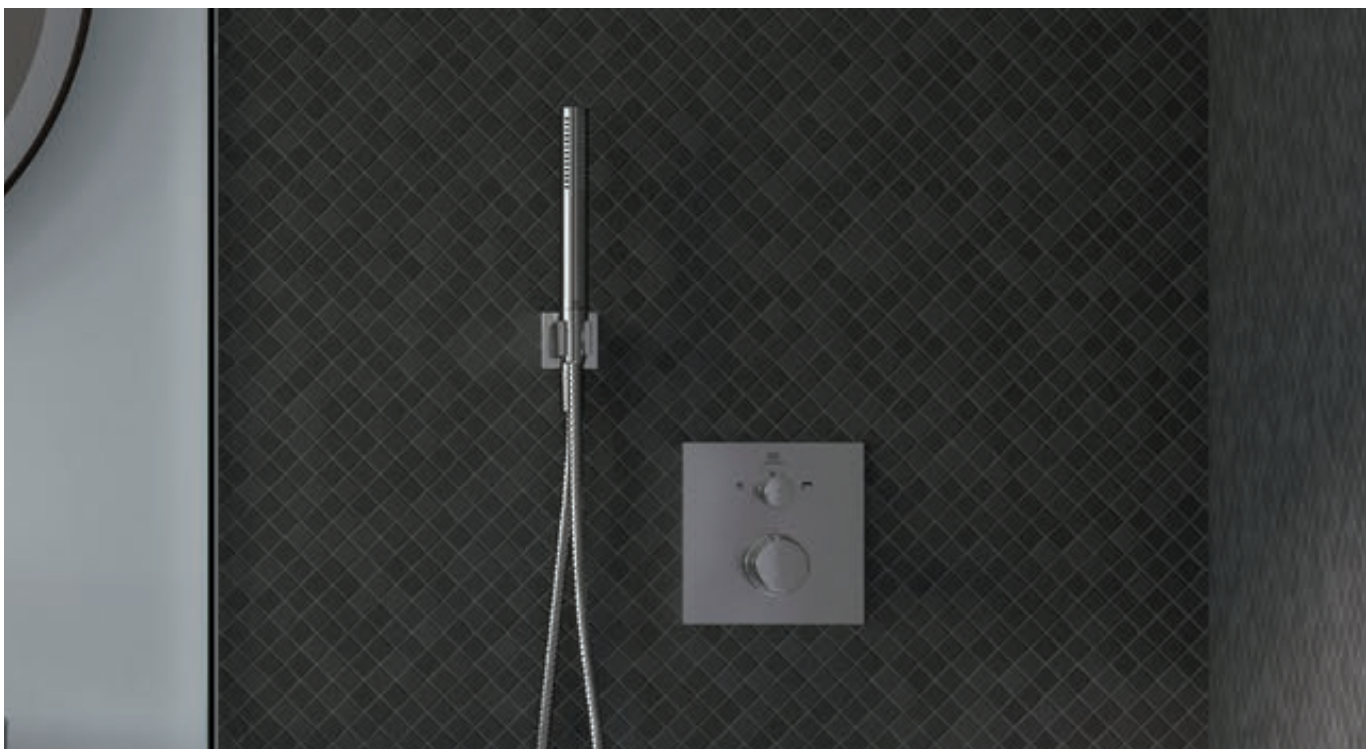

Disponibile in
versione da
30 o 40 cm

**Braccio a
soffitto**

**Supporto a
parete fisso
erogante**

**Tubo flessibile
doccia**

Disponibile in
versione da
125, 150 o 175 cm

CONCA

ACCESSORI

Appendino
singolo