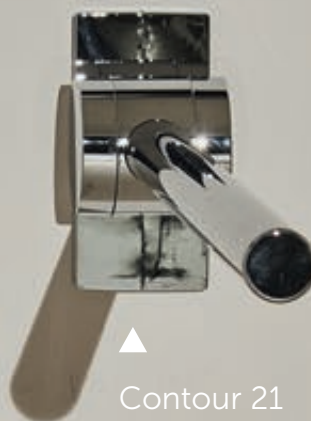

SOLEA

Placca
Codice R0110A6

Finiture:

- AC Bianco
- AA Cromato
- JG Cromato satinato
- A6 Nero

Contour 21
Maniglione
lineare

▲
Solea
Placca

▲
Contour 21
Maniglione
ribaltabile

◀
Connect Freedom
Vaso filo parete
e sedile