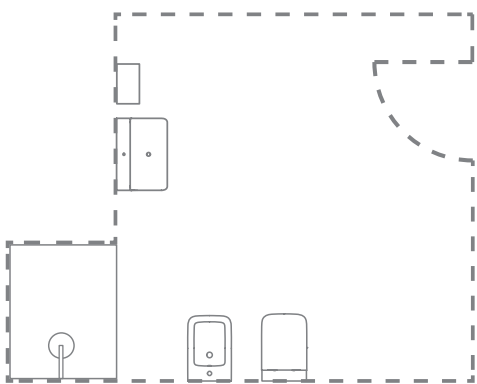

Il bagno è un luogo di rifugio e relax, ma anche un luogo in cui vivere la quotidianità. La collezione i.life B è stata pensata specificatamente per soddisfare le esigenze della vita di ogni giorno.

Caratterizzata da contorni eleganti, curve delicate e bordi arrotondati, la gamma crea senza sforzo un look accessibile e contemporaneo. La calma e la semplicità delle sue linee pure plasmano un luogo in cui la praticità incontra la bellezza, per un'esperienza piacevole e completa all'interno del bagno.