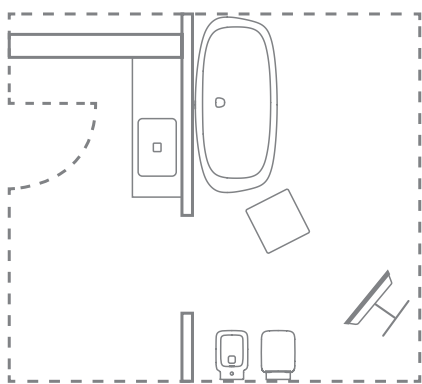

Caratterizzata da un design deciso, ammorbidito da forme arrotondate, la collezione Cerafine O non passa di certo inosservata. La combinazione di rubinetteria Nero seta con la ceramica bianca della gamma Strada II crea un design di interni moderno.