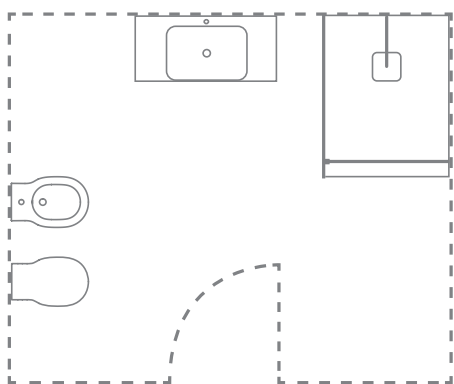

Una dichiarazione di stile raffinata

Simbolo indiscusso di raffinatezza, il nero è una scelta ormai diffusa nell'interior design. L'aggiunta di elementi di stile di colore nero eleva l'ambiente senza sovraccaricarlo.

Le morbide geometrie e le forme cilindriche e organiche della collezione di rubinetti Ceraline conferiscono al progetto bellezza semplice e minimalista, mentre il miscelatore doccia Ceratherm e il piatto doccia Ultra Flat S aggiungono un tocco di classe.