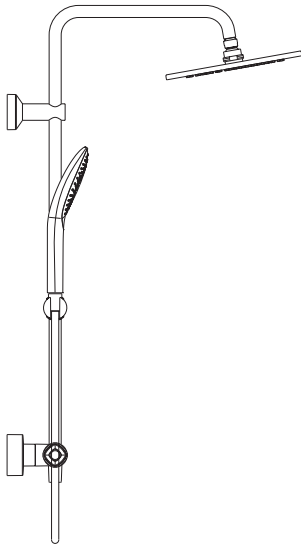

Dimensioni
disponibili: 50, 60,
80 e 100 cm

Lavabo top

1 foro rubinetteria

Dimensioni
disponibili: 50, 60,
80, 100 e 120 cm

Finiture:

01 Bianco

CERATHERM

COLONNE DOCCIA TERMOSTATICHE