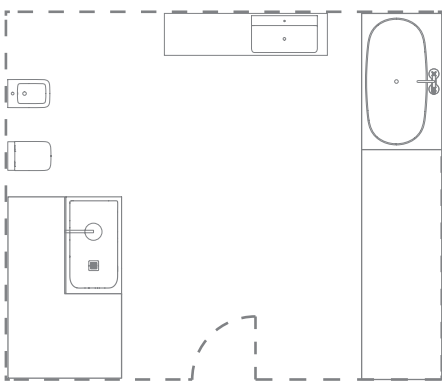

Uno scambio sofisticato tra spazio e forma

Eliminando la separazione tra camera da letto e bagno, si ottiene un open space più grande e più luminoso.

Combinando una visione architettonica con una geometria scolpita, la collezione Extra è la soluzione perfetta per questo concept di design. Porta armonia, assicurando che ogni lavabo si integri alla perfezione con l'ambiente circostante per creare un'atmosfera distensiva.