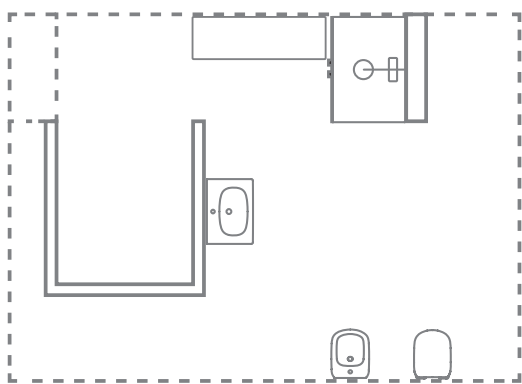

Creare l'equilibrio perfetto

Il nero può essere percepito come freddo e rigido, ma combinato con materiali naturali e colori chiari crea un'atmosfera molto rilassante. Raggiungere il giusto equilibrio è fondamentale per sentirsi a proprio agio in un ambiente.

Con forme longilinee e curve sinuose, la collezione Tesi si fonde in maniera fluida all'ambiente circostante. La finitura Nero seta dona alla gamma un tocco contemporaneo, rendendola più audace, per donare all'ambiente un'eleganza rilassata e discreta.