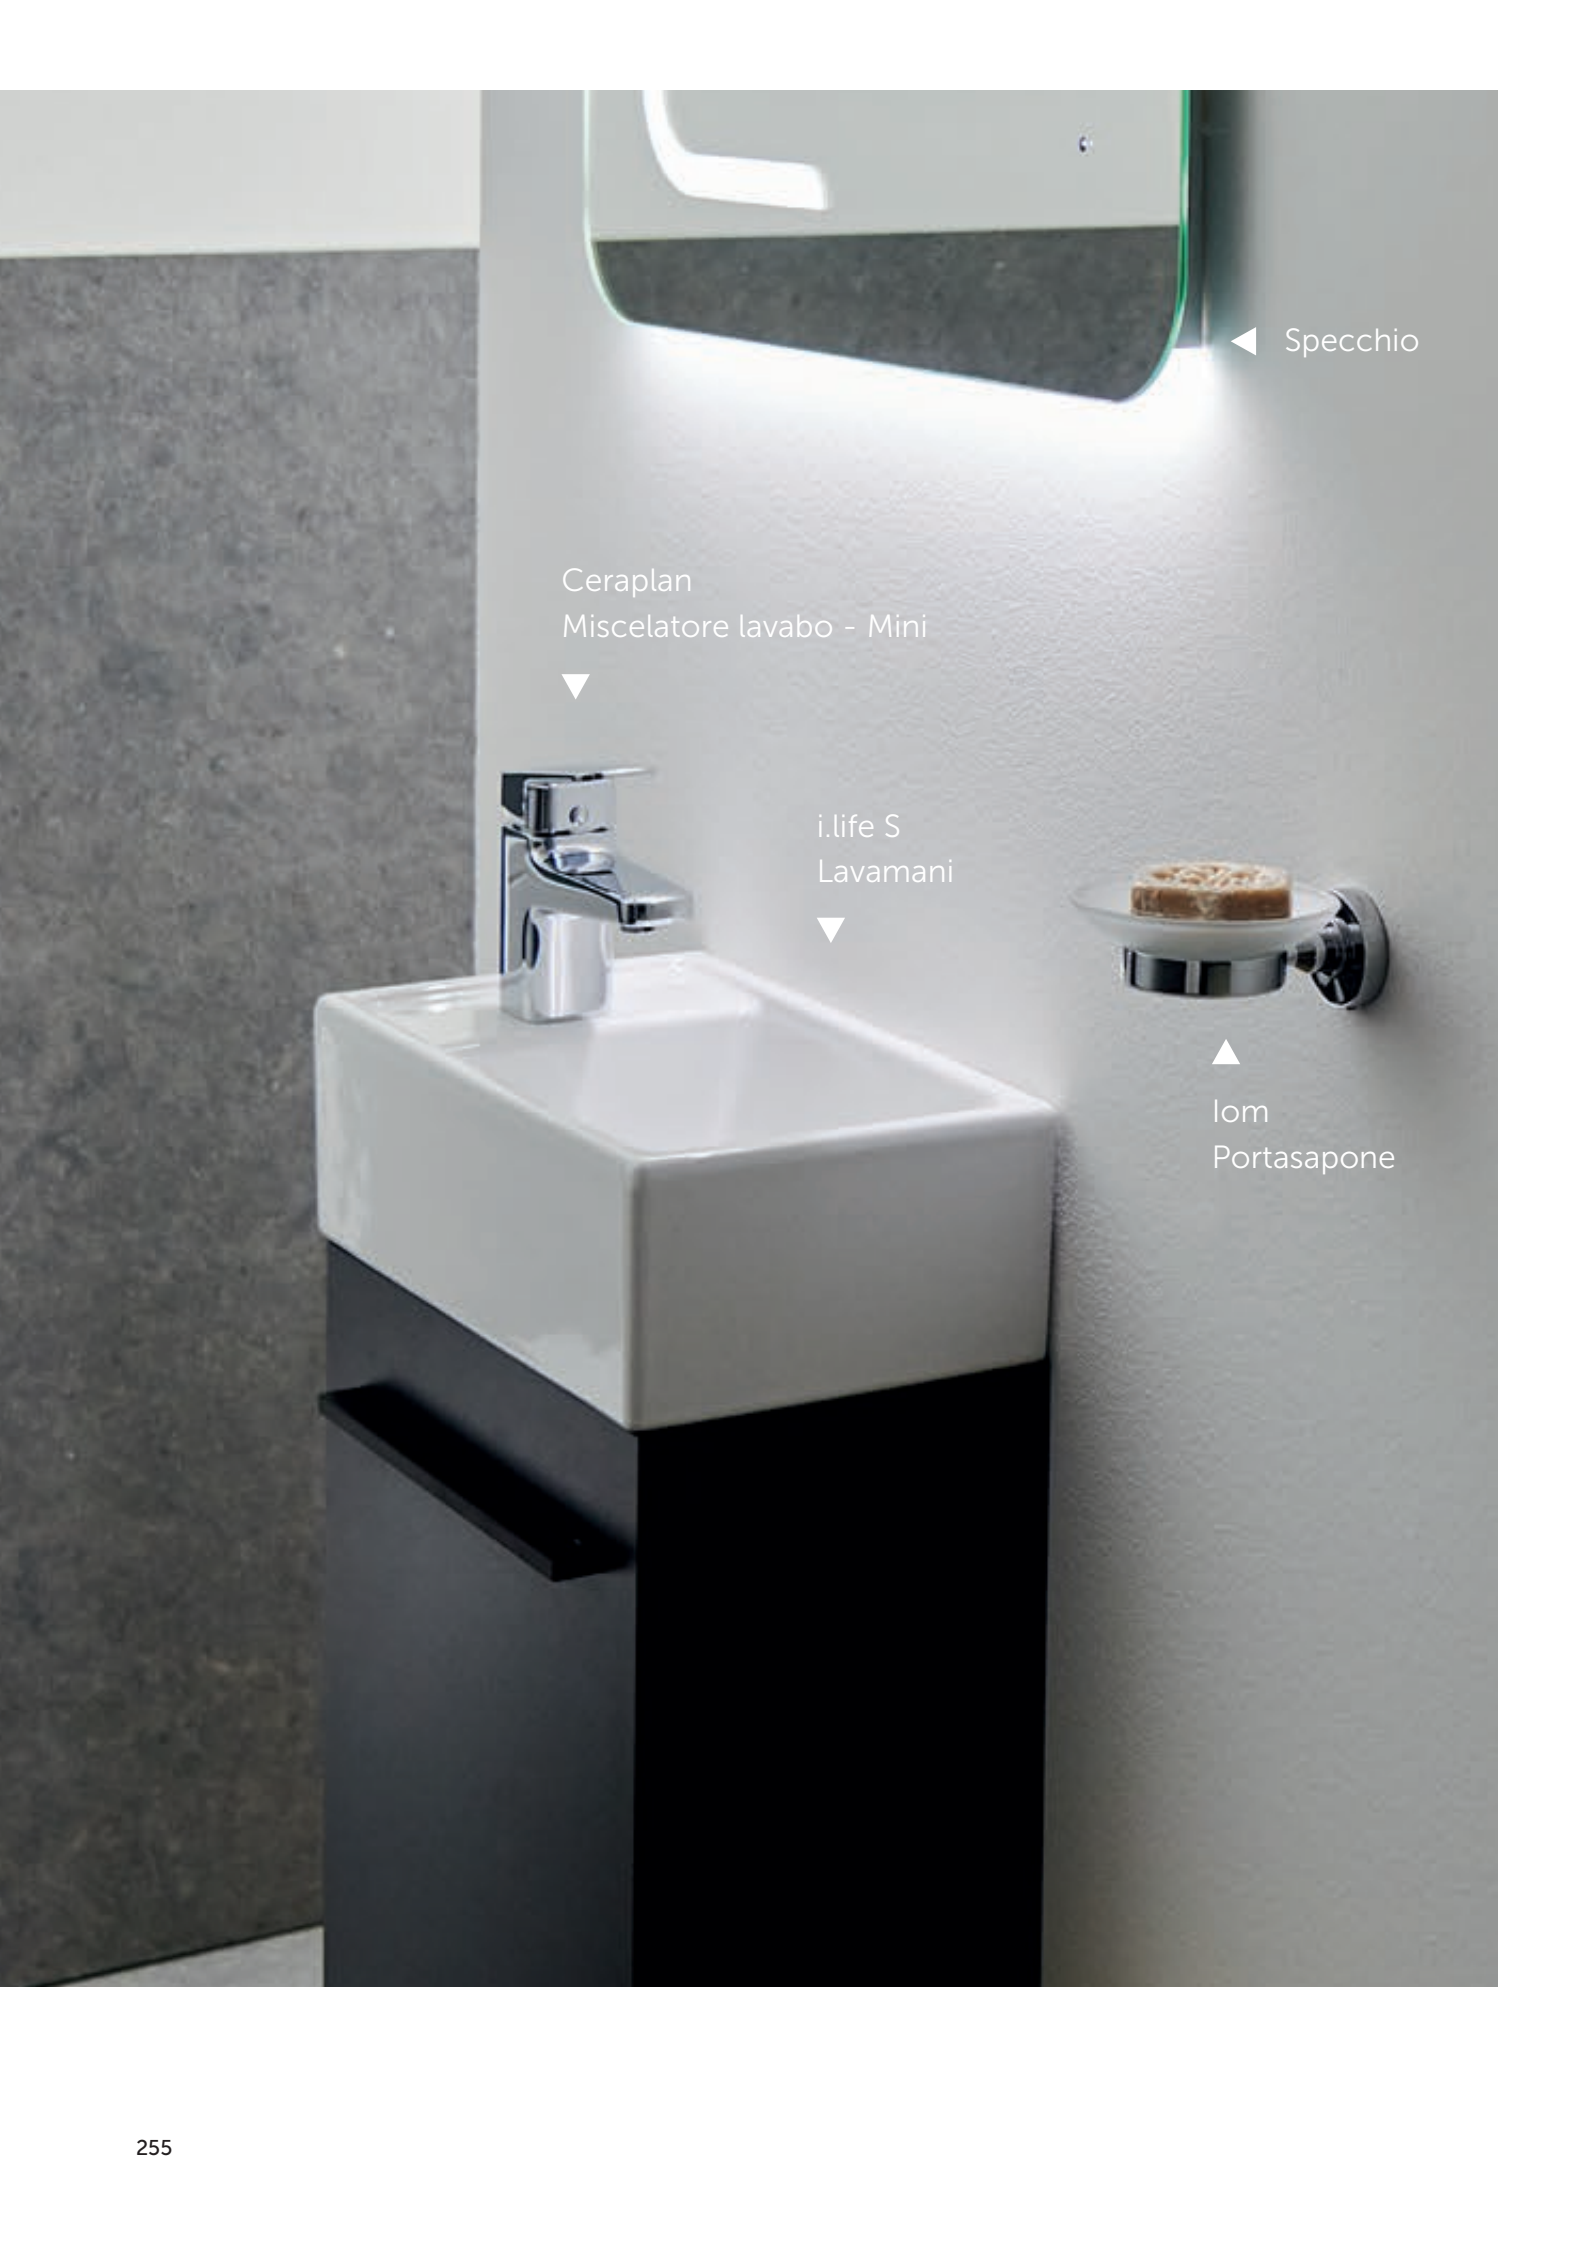

Opzione maniglia:

- XG Nero seta
- YE Cromato

◀ Specchio

Ceraplan
Miscelatore lavabo - Mini

i.life S
Lavamani

lom
Portasapone

i.life S
Vaso monoblocco

Il bagno sobrio