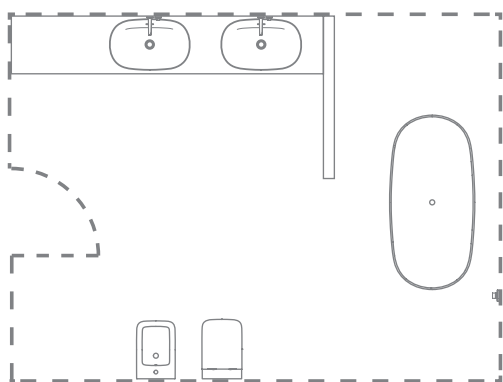

Una palette per la creatività

Il colore ha il potere di influenzare e migliorare la nostra sensazione di benessere. La maggiore presenza di colore rende più semplice trovare la giusta ispirazione.

La nostra collezione di lavabi Ipalyss® moltiplica le possibilità di creare un progetto originale grazie ad un'ampia gamma di colori nuovi e ispirati alla tradizione. Abbinati alla nostra rubinetteria colorata, le possibilità di personalizzazione sono infinite.