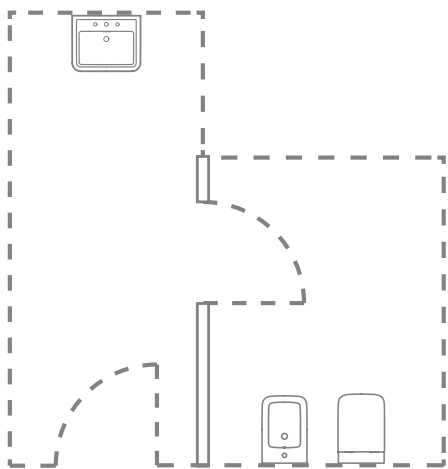

Un mix tra passato e presente

Nei bagni più piccoli è più facile accostare colori e design che non passano inosservati. Offrendo così l'opportunità di realizzare spazi personalizzati in ogni dettaglio.

La collezione Calla coniuga caratteristiche classiche con tocchi sobri e contemporanei. Una vera raffinatezza, anche negli spazi più piccoli.