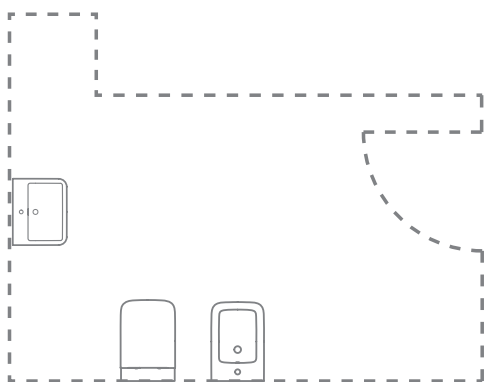

Le funzioni salvaspazio della collezione i.life S alleggeriscono lo spazio rendendolo più ampio, diventando la scelta ideale per un design meravigliosamente semplice.

◀ Specchio

Ceraplan
Miscelatore lavabo