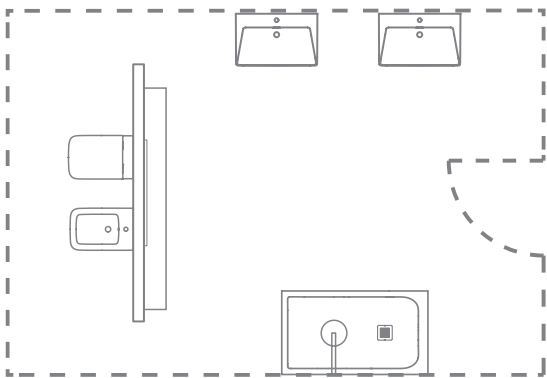

Una dichiarazione di stile unica

Il lavabo totem di Ideal Standard è il simbolo del design senza tempo. La linea slanciata e monolitica del lavabo catalizza subito l'attenzione e lo rendono al contempo funzionale e iconico.