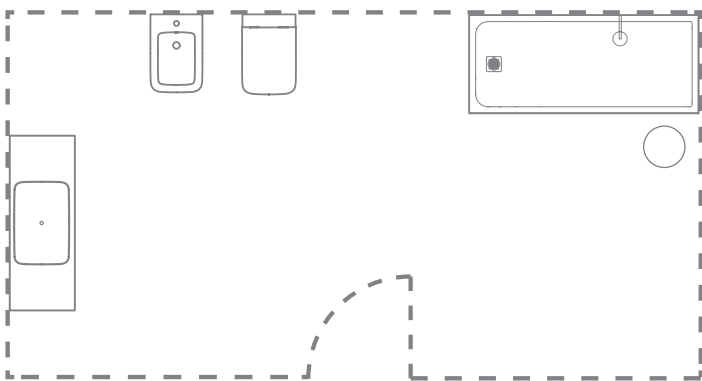

Strada II grazie agli angoli morbidi, i bordi sottili e le curve contemporanee, si distingue per la sua caratteristica forma geometrica. Insieme ai rubinetti della straordinaria gamma Edge e agli arredi modulari Adapto, questa sofisticata collezione consente di creare luoghi di tranquillità.