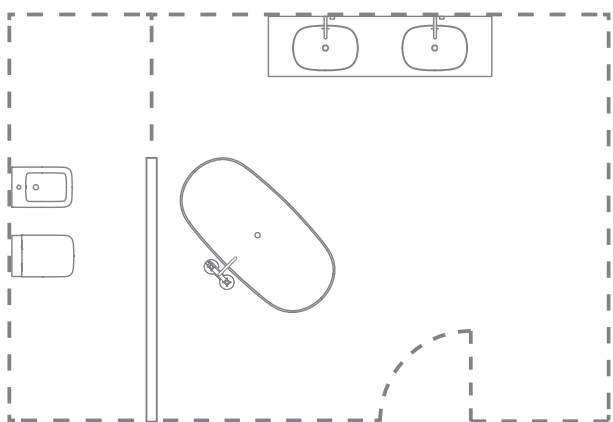

Ambienti per viziarc

Il bagno è lo spazio più intimo della casa. La collezione Linda-X ti consente di creare un design rilassante, piacevole al tatto e seducente come vuoi tu. Questa gamma di ceramiche non si adatta all'energia della stanza, ma la influenza.

Linda-X si ispira all'iconica linea Linda, originariamente creata da Achille Castiglioni. La gamma rappresenta perfettamente la perfetta fusione di bellezza sensuale e design innovativo.