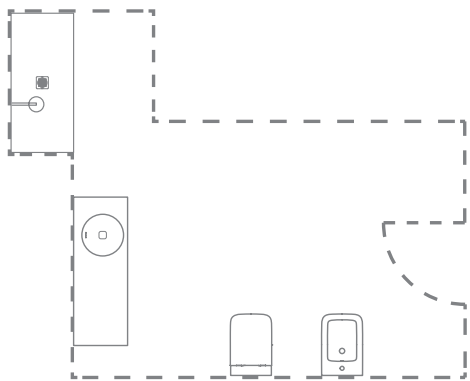

Armonia è sinonimo di perfezione

Concentrandosi su semplicità, leggerezza e funzionalità, il design esalta la bellezza degli oggetti d'uso quotidiano. La combinazione di tonalità naturali, finiture in legno pastello e bianchi morbidi crea uno spazio minimalista ma caldo e accogliente allo stesso tempo.

Le curve sottili della collezione Strada II si prestano perfettamente per plasmare un ambiente intimo e rilassato. L'ampia scelta di lavabi abbinata alla gamma flessibile Adapto offre infinite possibilità di personalizzazione.