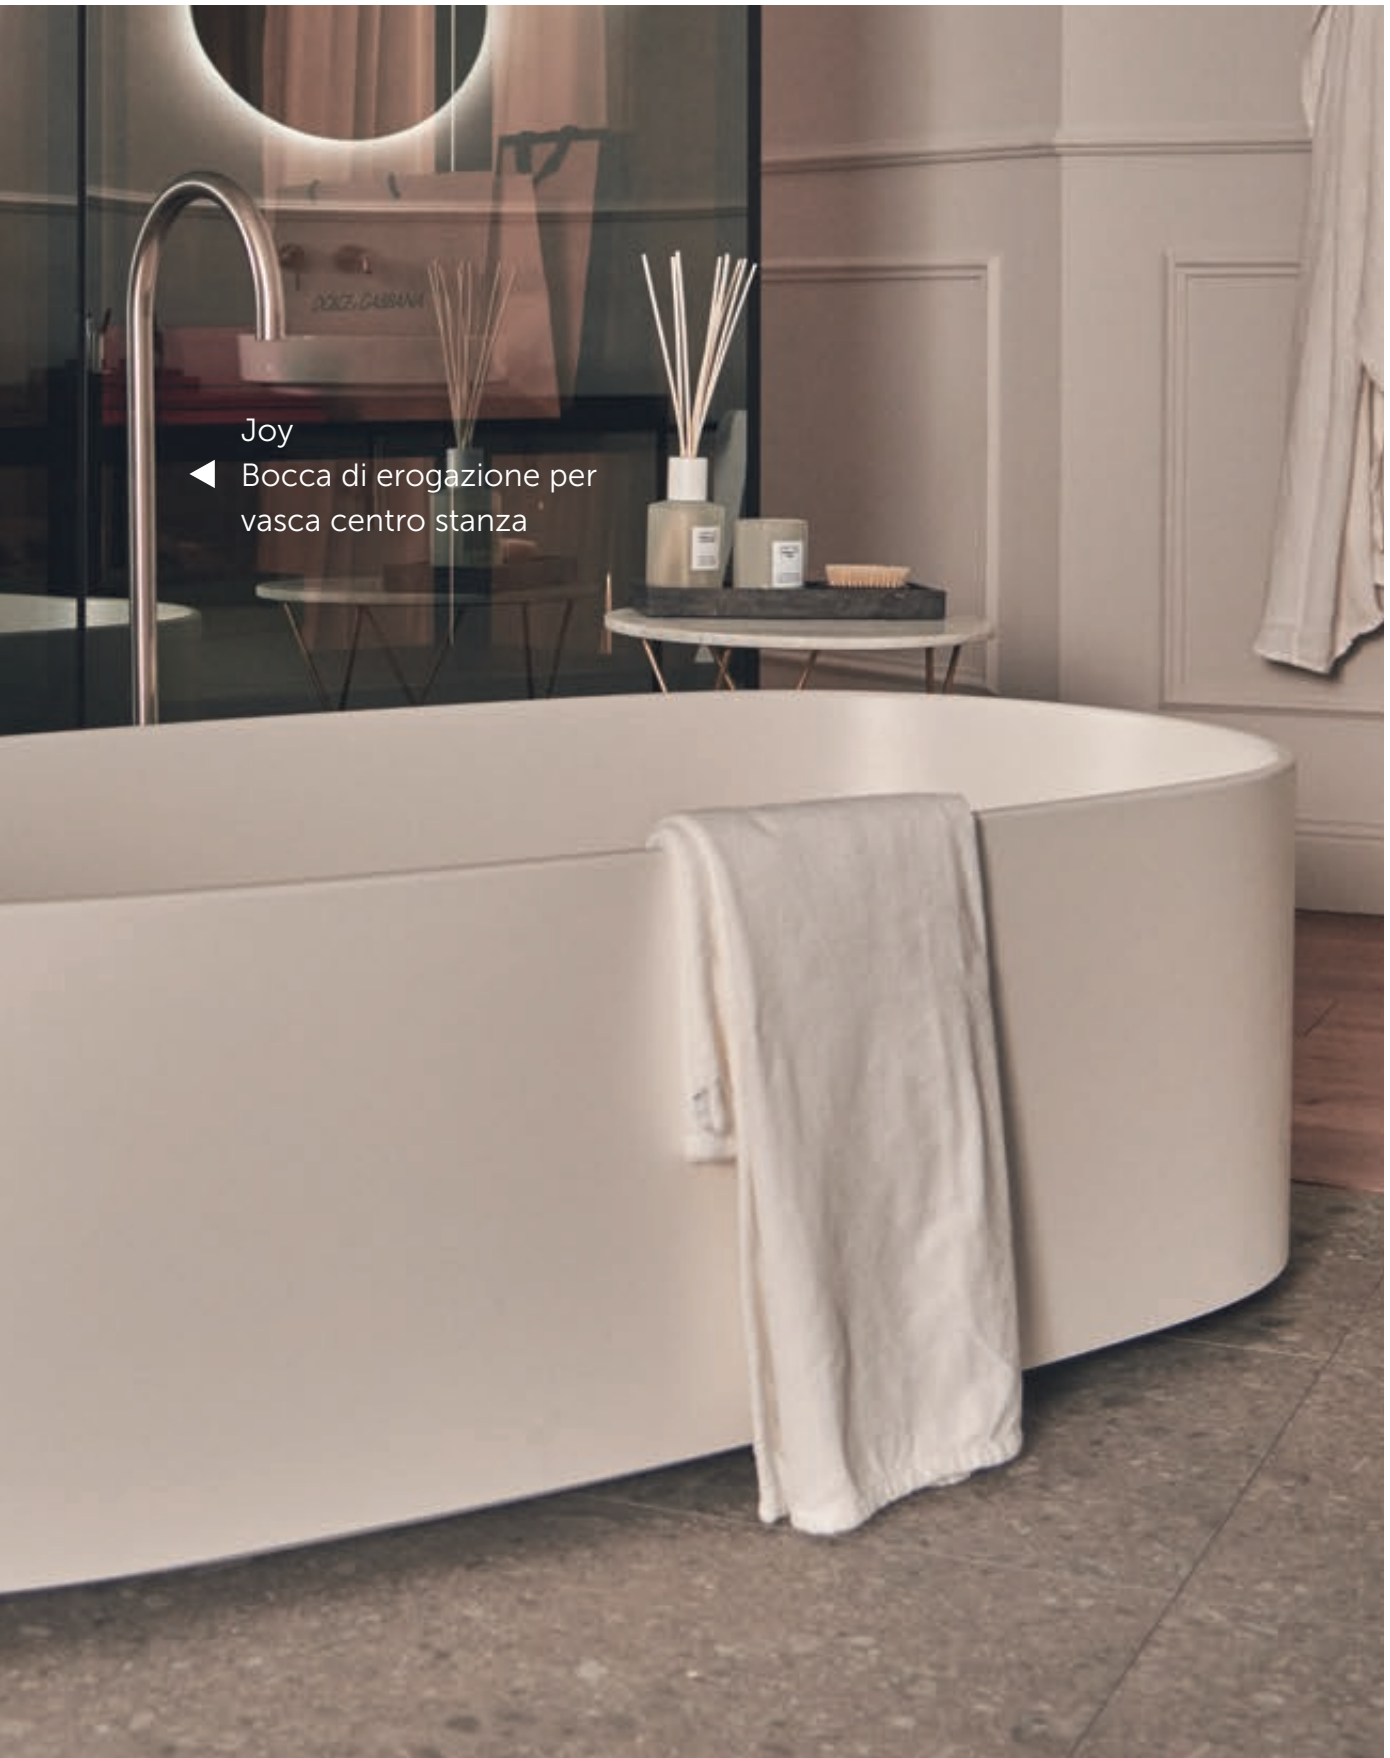

**Bocca di erogazione
per vasca
centro stanza**
Codice A7387AA

Finiture:

- AA Cromato
- A2 Brushed Gold
- A5 Magnetic Grey
- GN Silver Storm

Linda-X
Vasca centro stanza

Joy

◀ Bocca di erogazione per
vasca centro stanza