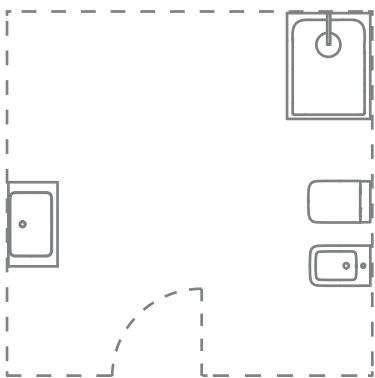

Linee precise e curve delicate.

Questo bagno per gli ospiti è l'epitome del design leggero, dove nulla è sopravvalutato. Il bianco puro nelle ceramiche delicatamente curve di Connect Air completa perfettamente le linee precise del piatto doccia Ultra Flat New a basso profilo.

Queste sono abbinare alla finitura cromata della colonna doccia Ceratherm T100, con doppia doccia a pioggia e una doccetta a mano a tre funzioni per un'esperienza doccia ineguagliabile e rinvigorente.