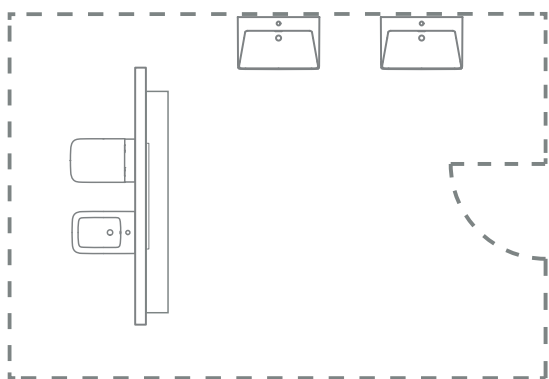

Uno stile unico.

Il lavabo totem è l'emblema di un design iconico. Con la sua silhouette affusolata e monolitica, conferisce carattere e identità a qualsiasi bagno, in un ingresso, in una camera d'hotel o in un ristorante.