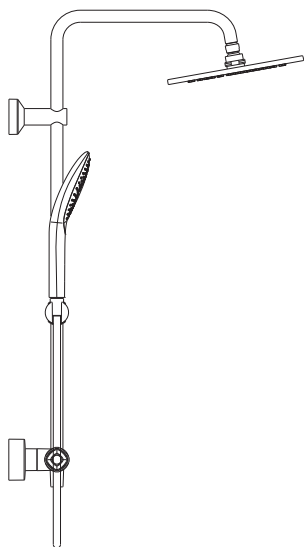

CERATHERM

COLONNA DOCCIA

- AA
- A2
- A5
- GN

- XG

Finiture:

- AA Cromato