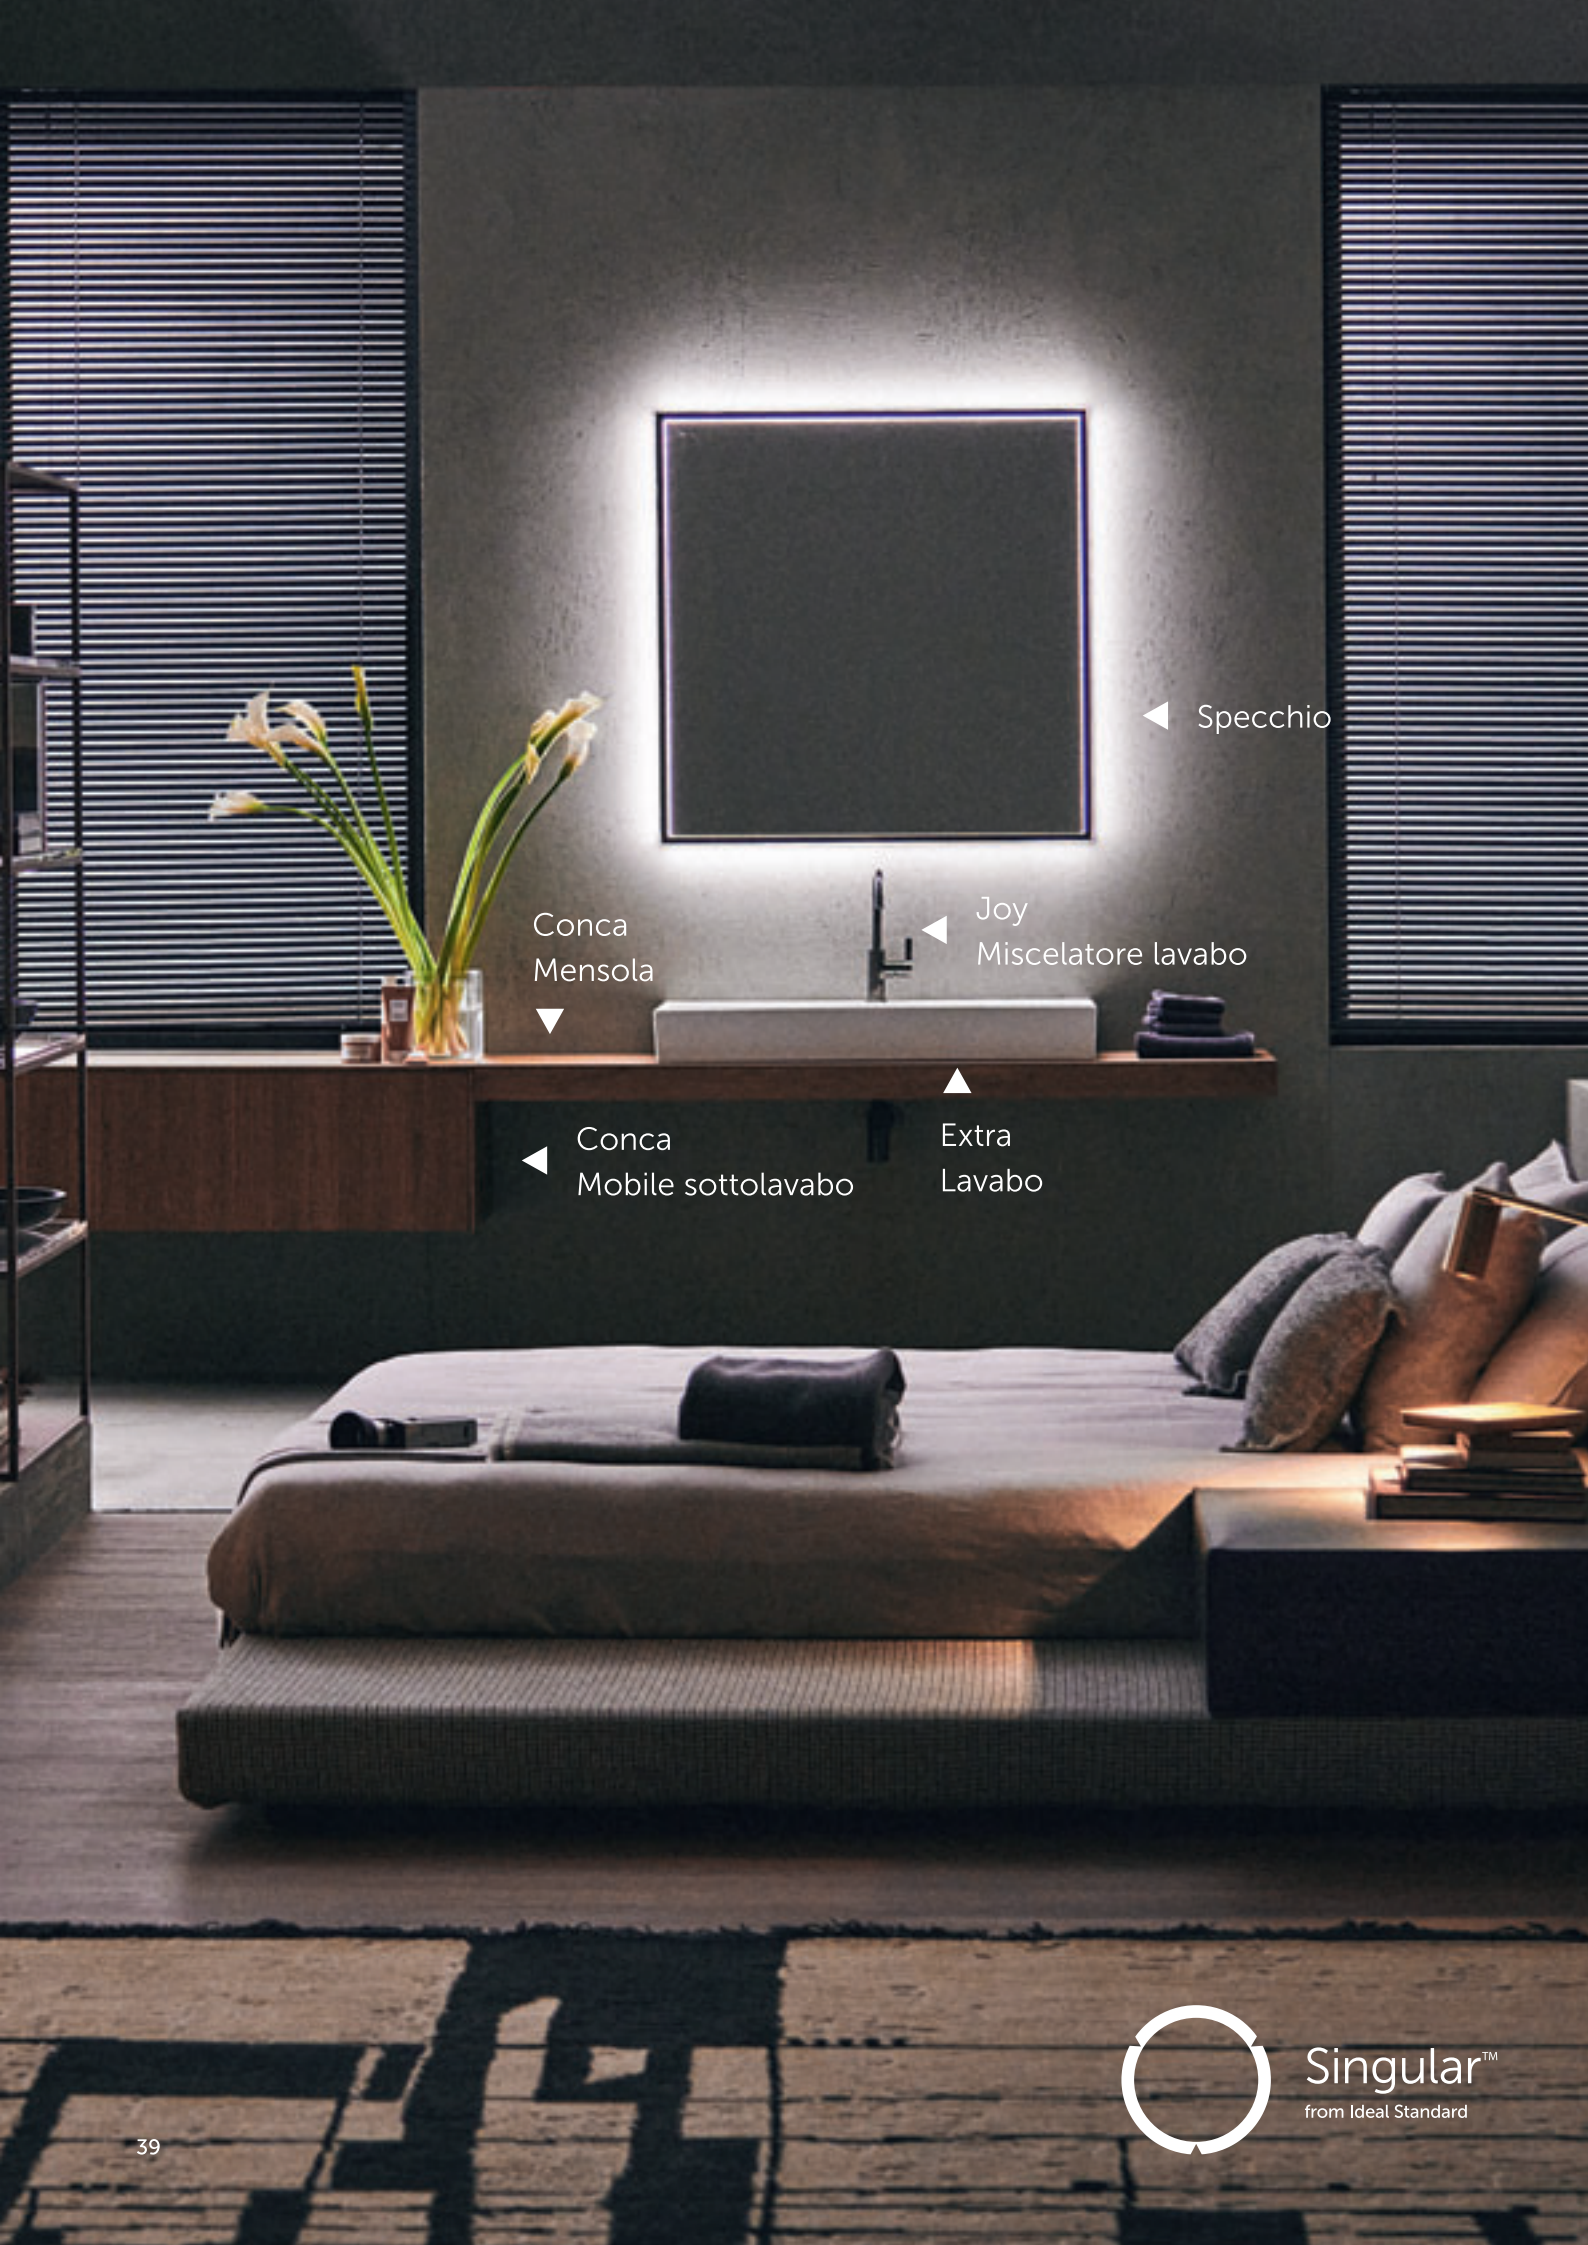

◀ Specchio

Conca
Mensola

Joy
Miscelatore lavabo

◀ Conca
Mobile sottolavabo

Extra
Lavabo