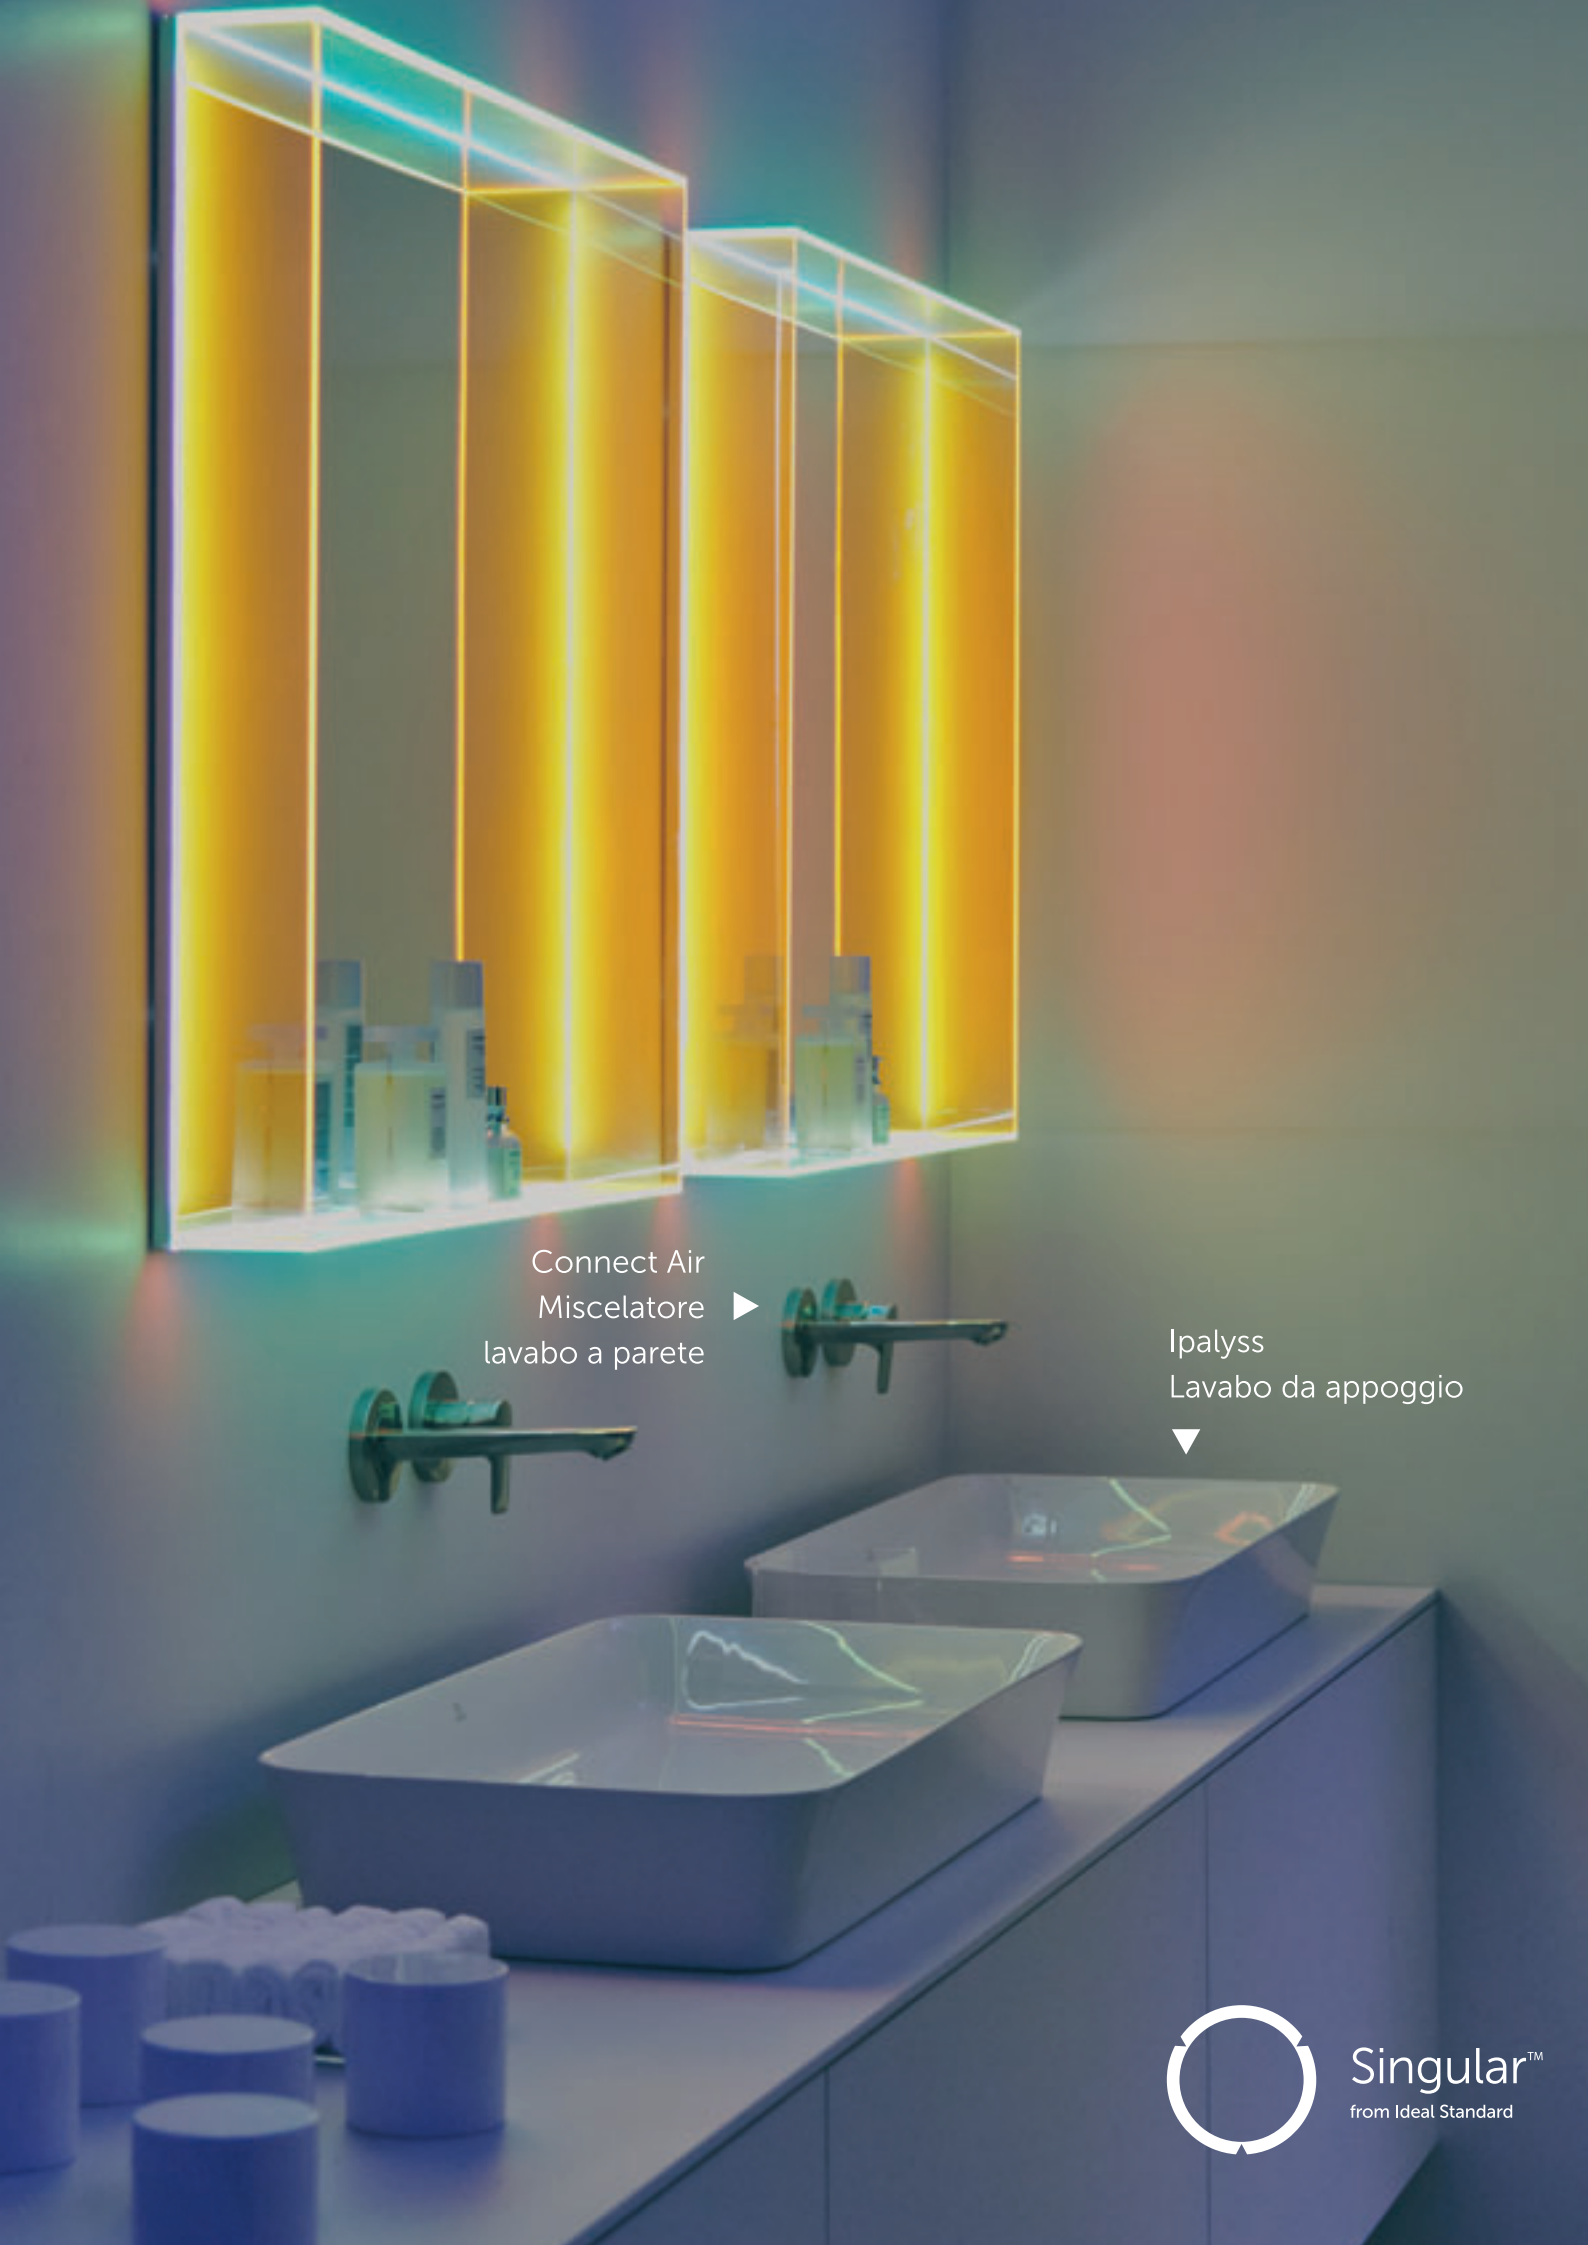

CONNECT

Finiture:

- 01 Bianco

LAVABI

Lavabo per installazione da incasso sopra piano

Con troppopieno

1 foro rubinetteria

Design rettangolare, rotondo o ovale

Dimensioni disponibili: 38, 48, 50, 55, 58 cm

Singular™
from Ideal Standard

Una palette per la creatività.

La nostra collezione di lavabi Ipalyss® moltiplica le possibilità di espressione personale grazie a un'ampia gamma di colori nuovi e ispirati alla tradizione.

La tecnologia Diamatec realizza bordi meravigliosamente sottili, ma al contempo eleganti ed estremamente robusti. Combina l'ampia gamma di lavandini Ipalyss con le finiture colorate dei mobili Conca per opportunità creative illimitate.