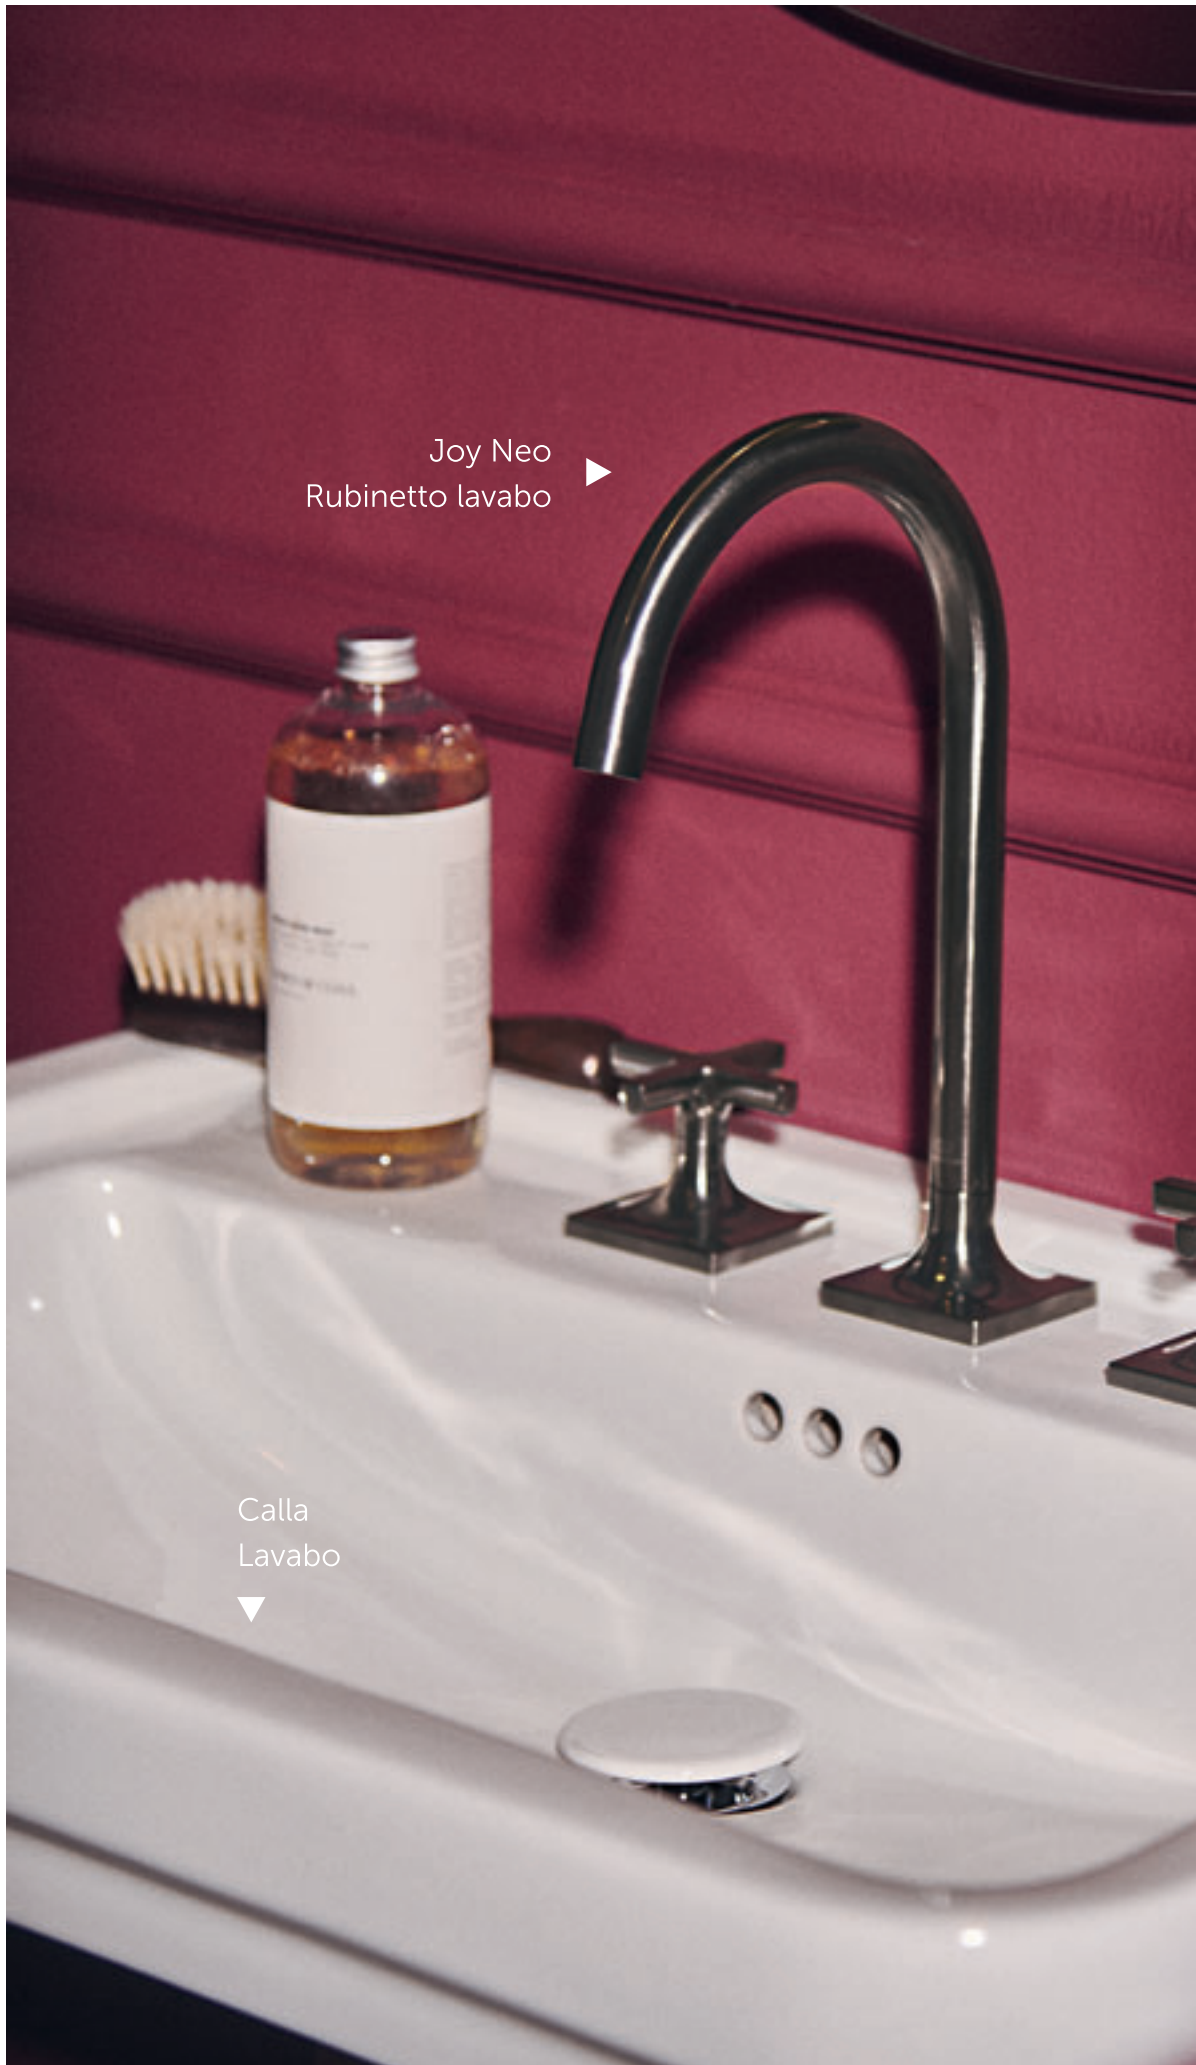

◀ Specchio

Joy Neo ▶
Miscelatore
lavabo

▲
Calla
Lavabo con colonna

Singular™
from Ideal Standard

Joy Neo
Rubinetto lavabo ▶

Calla
Lavabo ▼

CALLA

Lavabo
Codice E222301