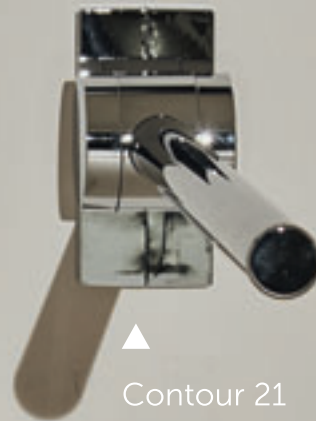

Finiture:

- AC Bianco
- AA Cromato
- JG Cromato satinato
- A6 Nero

Contour 21
Maniglione
lineare

▲
Solea
Placca

▲
Contour 21
Maniglione
ribaltabile

◀
Connect Freedom
Vaso filo parete
e sedile

Singular™
from Ideal Standard