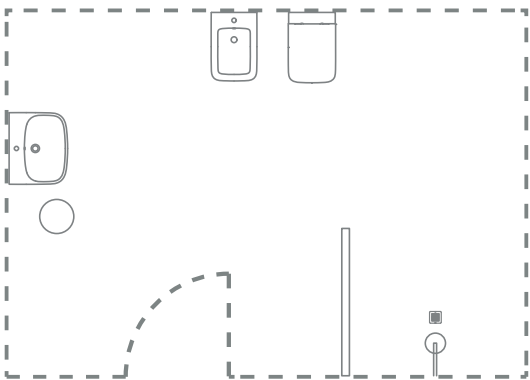

Per uno spazio più facile, più pulito e più calmo.

Le dimensioni di una stanza non devono porre limiti in termini di estetica o esperienza. Grazie al suo design modulare, i.life A porta bellezza in qualsiasi stanza, indipendentemente dalle dimensioni o dalla forma.

Le linee pure e arrotondate creano uno spazio che scorre, mentre la tecnologia intelligente garantisce una maggiore igiene e una migliore efficienza idrica. i.life A è una linea semplice, pulita e calma.