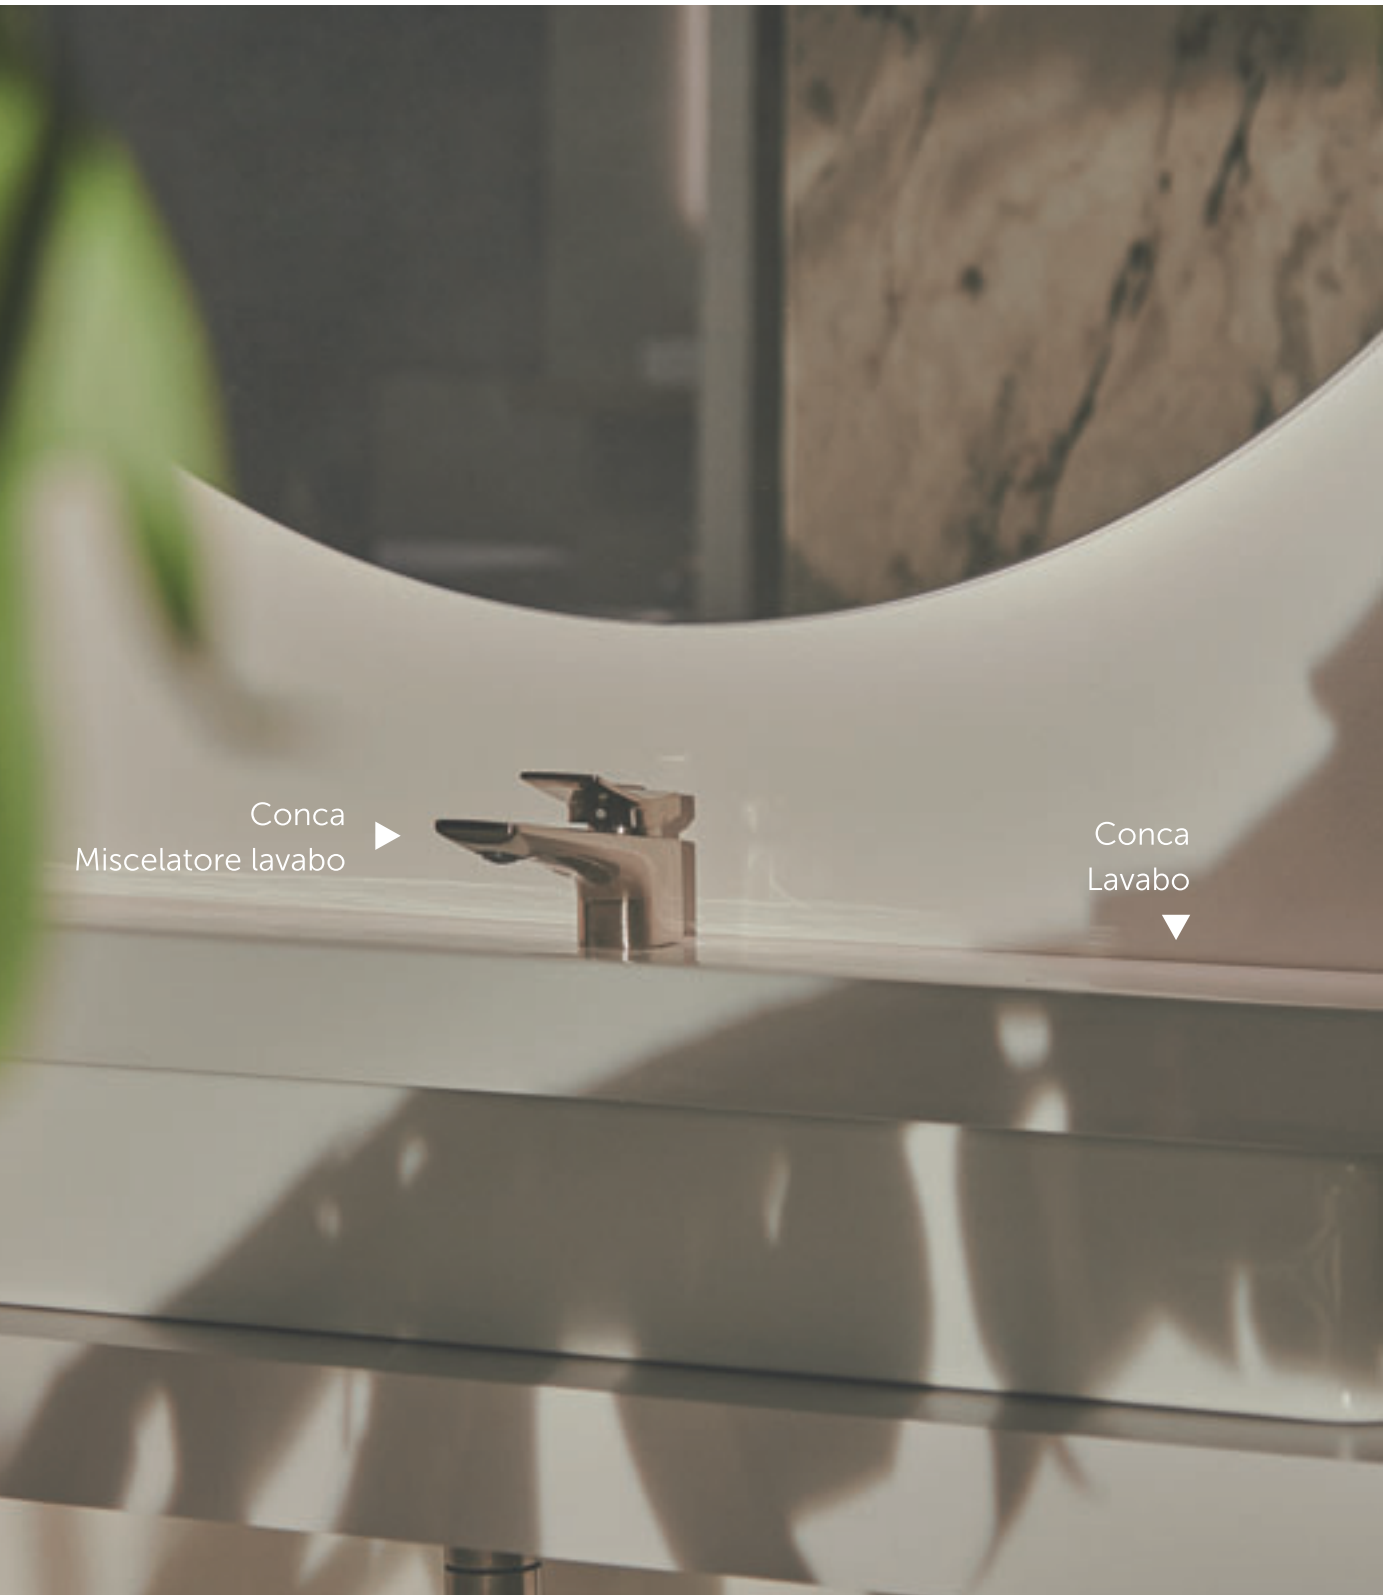

CONCA

Miscelatore lavabo
Codice BC754GN

Disponibile con o
senza piletta

Finiture:

- AA Cromato
- A2 Brushed Gold
- A5 Magnetic Grey
- GN Silver Storm

Tecnologia:

FirmaFlow®

Conca
Miscelatore lavabo ▶