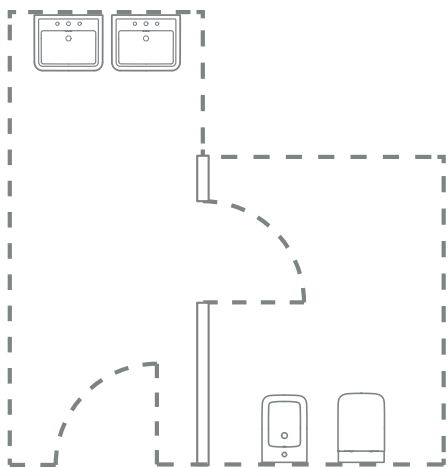

Un mix tra passato e presente.

Il design neoclassico è caratterizzato da uno stile raffinato e discreto. Sfugge all'opulenza e alla stravaganza, ma emana eleganza.

La collezione Calla unisce caratteristiche classiche e dettagli discreti per una vera raffinatezza, anche negli spazi più piccoli.