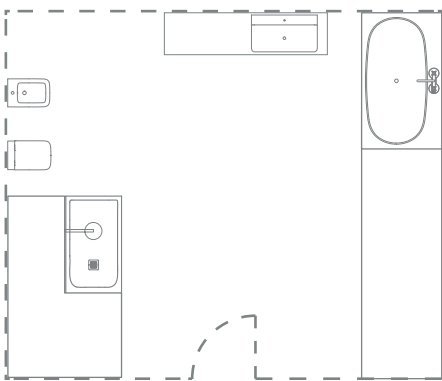

Uno sofisticato scambio tra spazio e forma.

Eliminando la separazione tra camera da letto e bagno si ottiene un open space dall'aspetto più grande e più luminoso. Combinando una visione architettonica con una geometria scolpita, la collezione dei lavabi Extra è la soluzione perfetta per questo concept di design.

L'intramontabile design quadrato di Extra si abbina armoniosamente ai mobili Conca, fondendosi perfettamente con l'eleganza curva di Joy. Tutto si combina per creare uno spazio abitativo che evoca serenità e semplicità.