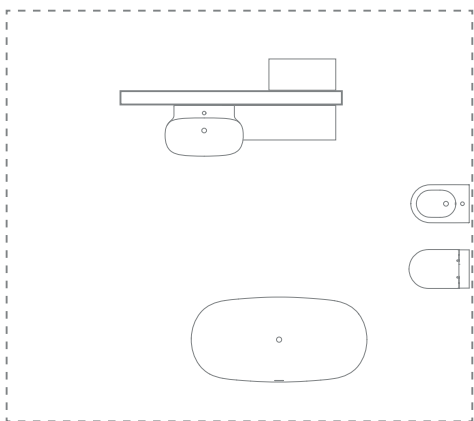

La quintessenza della luce.

La ceramica incredibilmente fine di Linda-X conferisce una delicata eleganza a qualsiasi bagno. Realizzata con la miscela sostenibile e resistente Diamatec di Ideal Standard, questa linea di lavabi e vasche da bagno presenta una purezza morbida, calma nell'essenza ma modellata per la forza.

Insieme alla vivace palette di mobili Conca e alla semplicità arrotondata dei miscelatori Joy, Linda-X consente ad architetti e designer di creare spazi inaspettatamente leggeri, quasi immateriali.