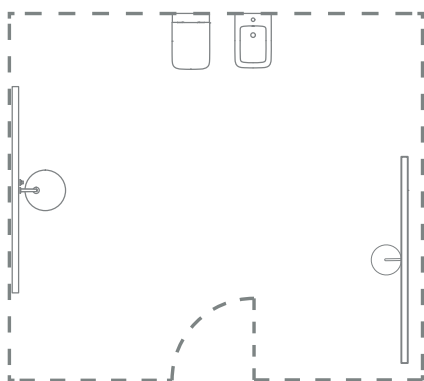

Un luogo dove vivere la pace.

È qui che gli ospiti si rilassano e soddisfano il loro bisogno di tranquillità in uno spazio che parla silenziosamente di lusso. Le ampie curve del lavabo di Conca e della rubinetteria Joy regalano un'inconfondibile sensazione di calma all'esperienza spa.

Le sollecitazioni della giornata scompaiono in una spaziosa camera dotata di cabina doccia sotto l'ampia doccia Idealrain, controllata dallo straordinario miscelatore doccia integrato Conca. Rifinisci con il cromato o esprimi la personalità del tuo hotel o della tua Spa con le finiture Ideal Standard in Brushed Gold, Magnetic Grey e Silver Storm.