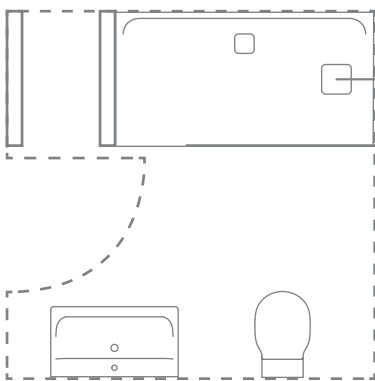

Un abbraccio sensoriale unico.

Nero seta è una collezione di contrasti. È potente e al contempo delicato; forte e al contempo morbido. Queste contraddizioni contribuiscono a creare un effetto ineguagliabile sui sensi.

Dallo stile elegante e contemporaneo, la linea Tesi è caratterizzata da curve delicate e un'estetica minimalista. Ma se combinate con la finitura Nero seta, queste delicate caratteristiche sono d'effetto in qualsiasi bagno.