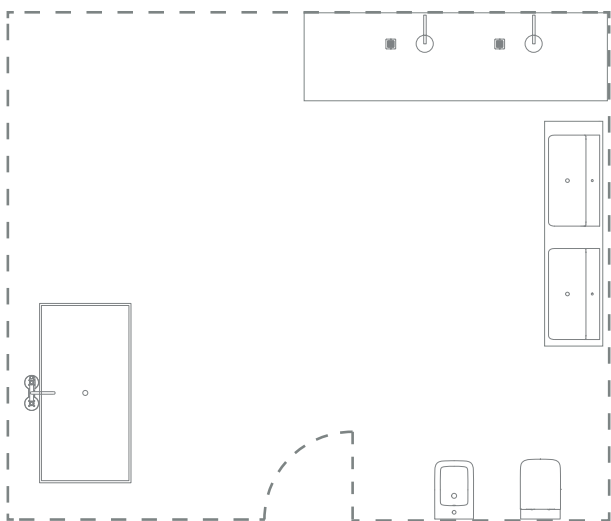

Uno spazio per rinvigorirsi o eliminare lo stress.

Conca conferisce sensualità e minimalismo al bagno per gli ospiti. Interpretazione contemporanea dell'icona del design di Paolo Tilche, questa linea di ceramiche raggiunge un nuovo livello di purezza, fondendo perfettamente bellezza tattile con funzionalità e prestazioni.

Questo è uno spazio di scelte. Docce doppie Idealrain per rinvigorire e trarre ispirazione già da inizio giornata; vasche free-standing Conca per rilassarsi e alleviare lo stress durante la notte.