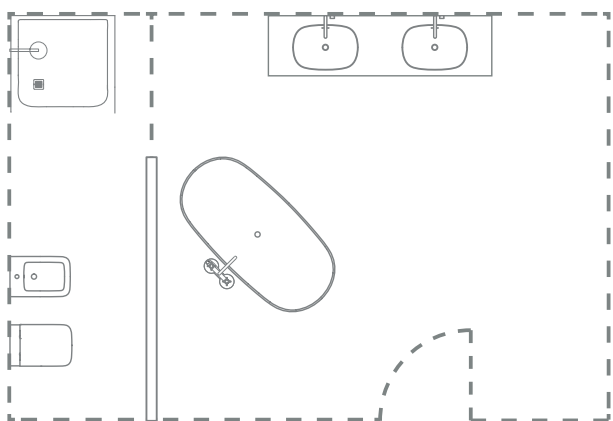

Ambienti per viziarcì.

La collezione Linda-X ti consente di creare un design rilassante, piacevole al tatto e seducente come vuoi tu. Questa linea di ceramiche non si adatta all'energia della stanza, ma la influenza.

Linda-X si ispira all'iconica linea Linda, originariamente creata da Achille Castiglioni. La linea rappresenta perfettamente la perfetta fusione di bellezza sensuale e design innovativo.