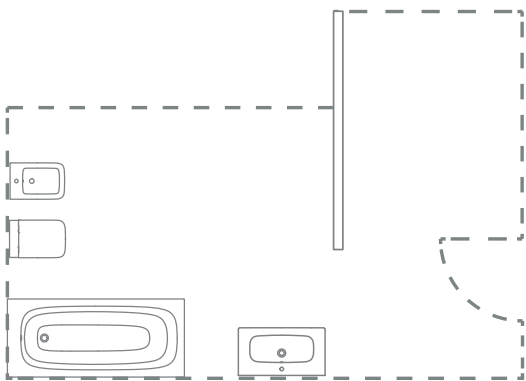

Il rifugio quotidiano.

Fare il bagno è un rituale risalente a 4.000 anni fa che ha conquistato un posto speciale nella vita moderna. Aiuta ad alleviare lo stress, consentendo agli ospiti di ricaricarsi prima di una serata.

La collezione i.life B offre una scelta di modelli con vasi e lavabi da abbinare.

Completato dalla vasta linea di rubinetti, placche e accessori Ideal Standard, dispone di tutto il necessario per creare un rifugio tranquillo in cui il mondo esterno cessa di essere importante.