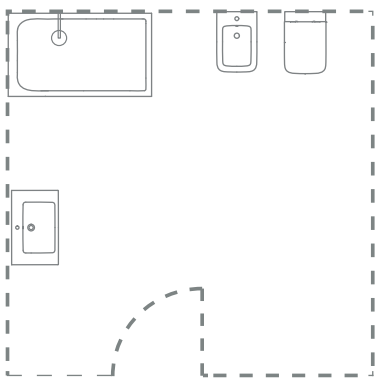

Un'esperienza doccia personalizzata.

Singular offre infinite opportunità di personalizzazione. Le docce ad alte prestazioni garantiscono un'esperienza rinvigorente in cui le modalità del getto possono essere cambiate con il semplice tocco di un pulsante.

Gli eleganti piatti doccia a basso profilo si abbinano alle cabine progettate da esperti per aggiungere un look sottile ma distintivo al bagno. Completa l'effetto con un'elegante combinazione di mobili sottolavabo e lavabi top per un bagno contemporaneo ed elegante.