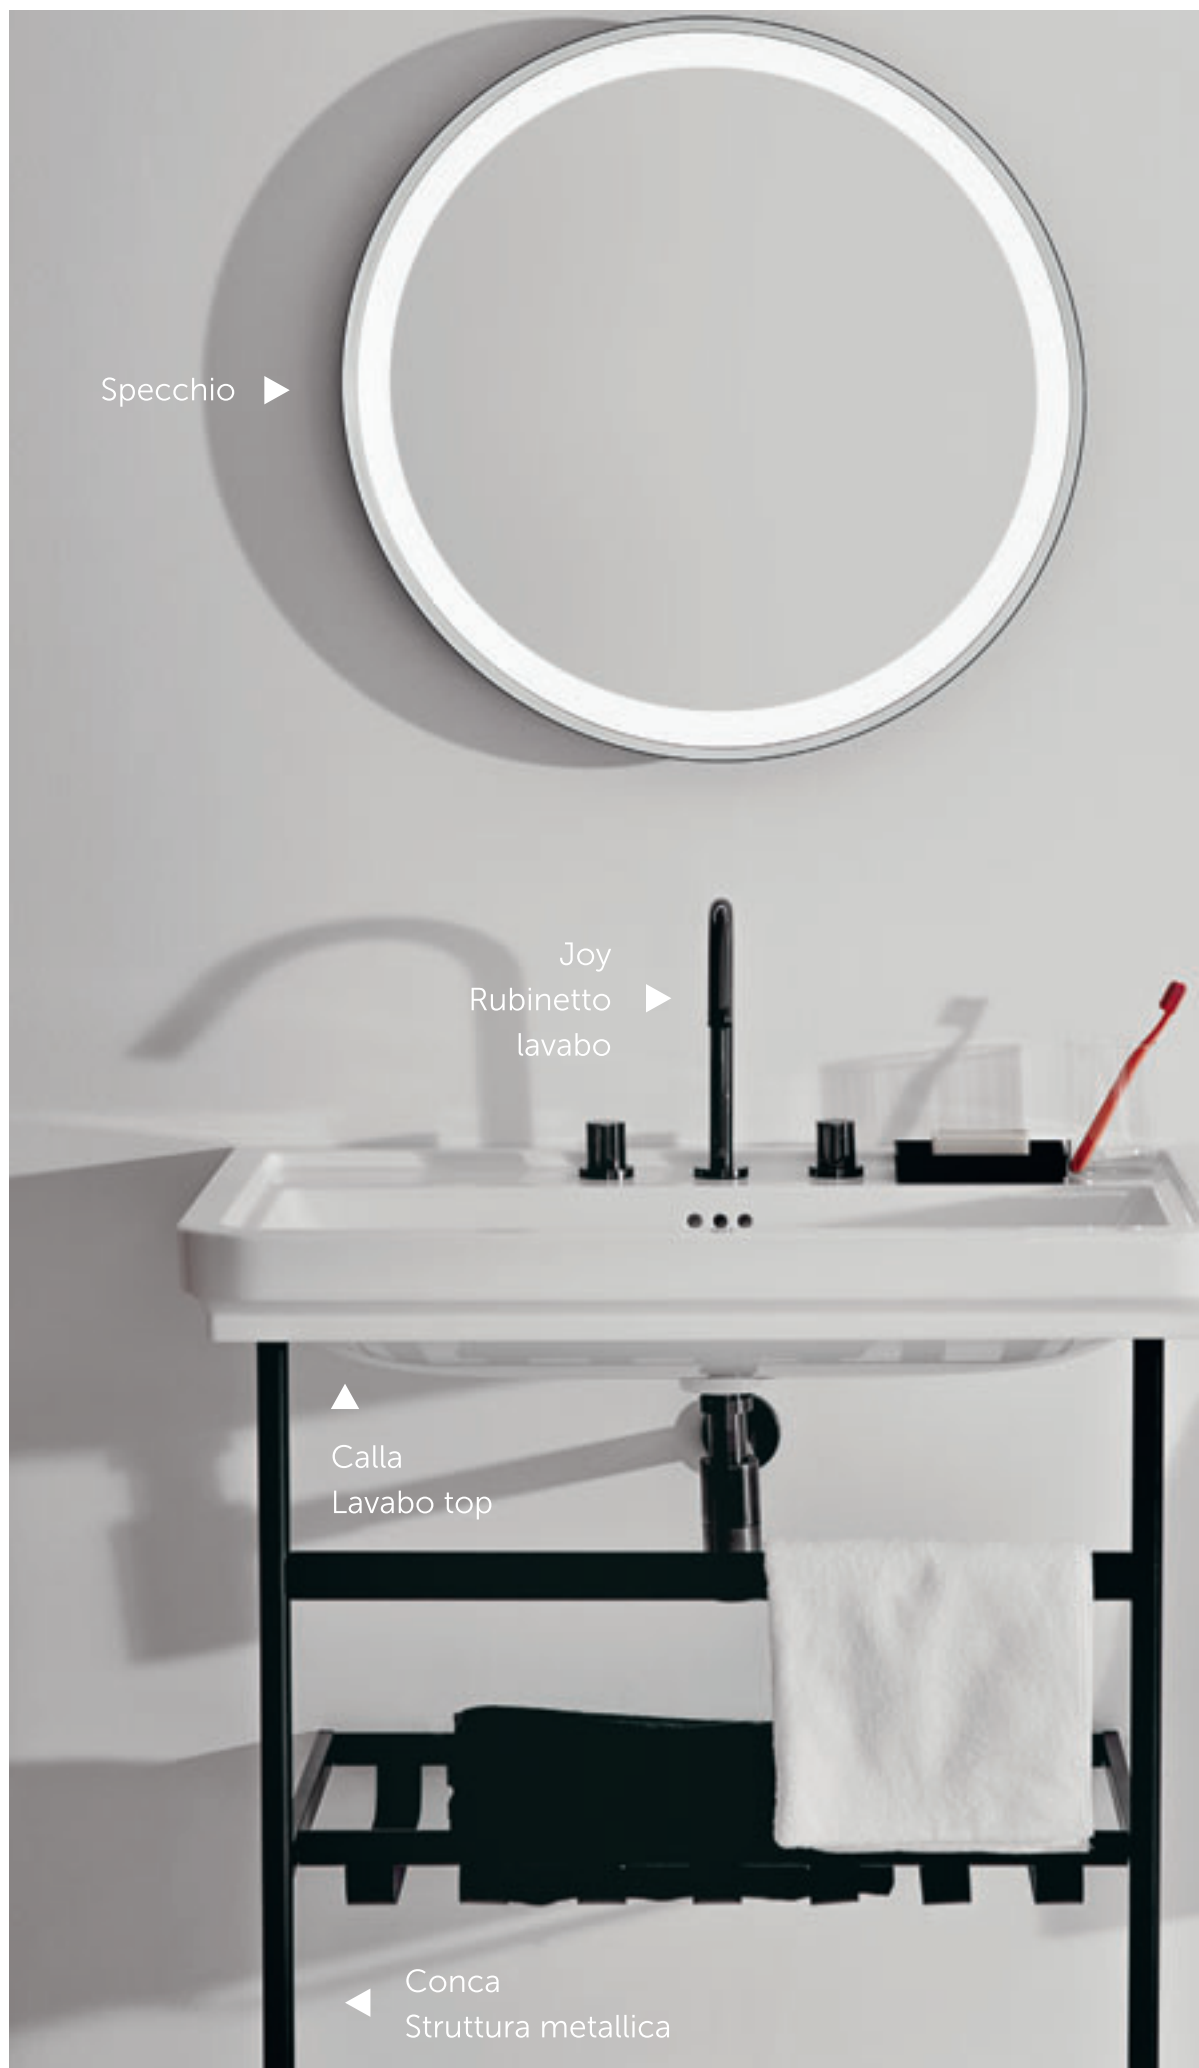

Specchio

Joy
Rubinetto lavabo

Calla
Lavabo top

Conca
Struttura metallica

Singular™
from Ideal Standard

Specchio ▶

Joy
Rubinetto
lavabo ▶

▲
Calla
Lavabo top