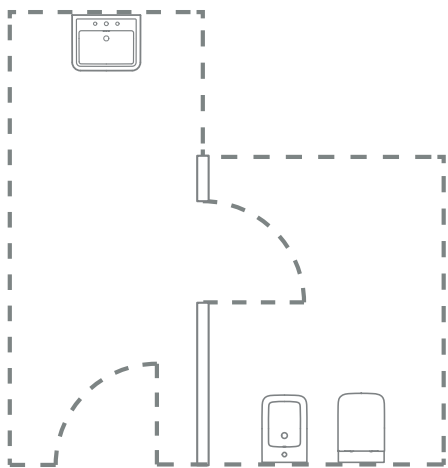

Un mix tra passato e presente.

Calla, progettato da Ludovica e Roberto Palomba, coniuga caratteristiche classiche a tocchi discreti e contemporanei. L'eleganza che contraddistingue questo lavabo trasmette una vera raffinatezza, anche negli spazi più piccoli.

La forma quadrata è ravvivata dai bordi arrotondati nel lavabo Calla e dalla sua colonna, mentre il design curvo del miscelatore Joy Neo offre un contrasto elegante. Scegli tra finiture cromato o Magnetic Grey per un'estetica che esprime davvero la tua personalità.