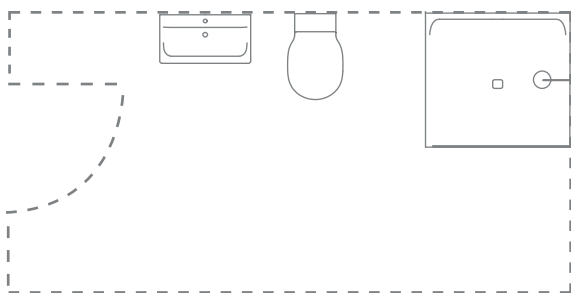

Lasciati alle spalle l'ordinario.

Tonalità scure sorprendenti comunicano audacia e sofisticatezza, creando un impatto immediato ma duraturo.

Esaltando qualsiasi stanza in un istante, il Nero seta di Ideal Standard è un'opportunità per esprimere se stessi senza sforzo.

Questo portafoglio versatile permette ad architetti e designer di creare spazi di elegante raffinatezza o semplicemente di creare un contrasto visivo con i prodotti bianchi tradizionali. Qualunque sia l'approccio che scegli, il Nero seta ti invita a essere diverso.