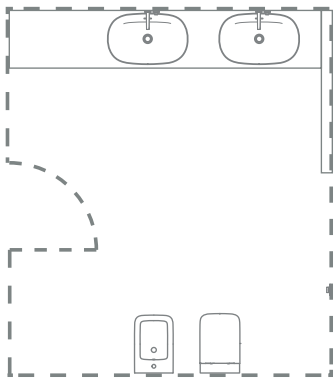

Una palette per la creatività.

La nostra collezione di lavabi Ipalyss® moltiplica le possibilità di espressione personale grazie a un'ampia gamma di colori nuovi e ispirati alla tradizione.

La tecnologia Diamatec realizza bordi meravigliosamente sottili, ma al contempo eleganti ed estremamente robusti. Combina l'ampia gamma di lavandini Ipalyss con le finiture colorate dei mobili Conca per opportunità creative illimitate.