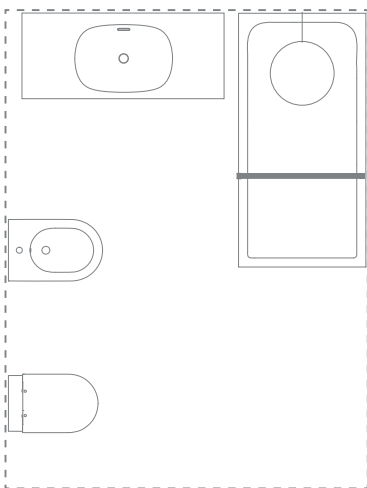

Un inizio giornata calmo ma rivitalizzante.

Un'esperienza doccia di lusso è un ingrediente essenziale in una giornata impegnativa o in una pausa lavoro. Ciò rende la doccia Idealrain l'inizio perfetto ed energizzante per una lunga giornata di attività o riunioni impegnative.

Gli articoli sanitari delle nostre linee Blend e Linda-X consentono agli ospiti di immergersi in un bagno di ceramica bianca e cromata luminosa, assicurando un inizio calmo ma rivitalizzante per una giornata ricca di attività.