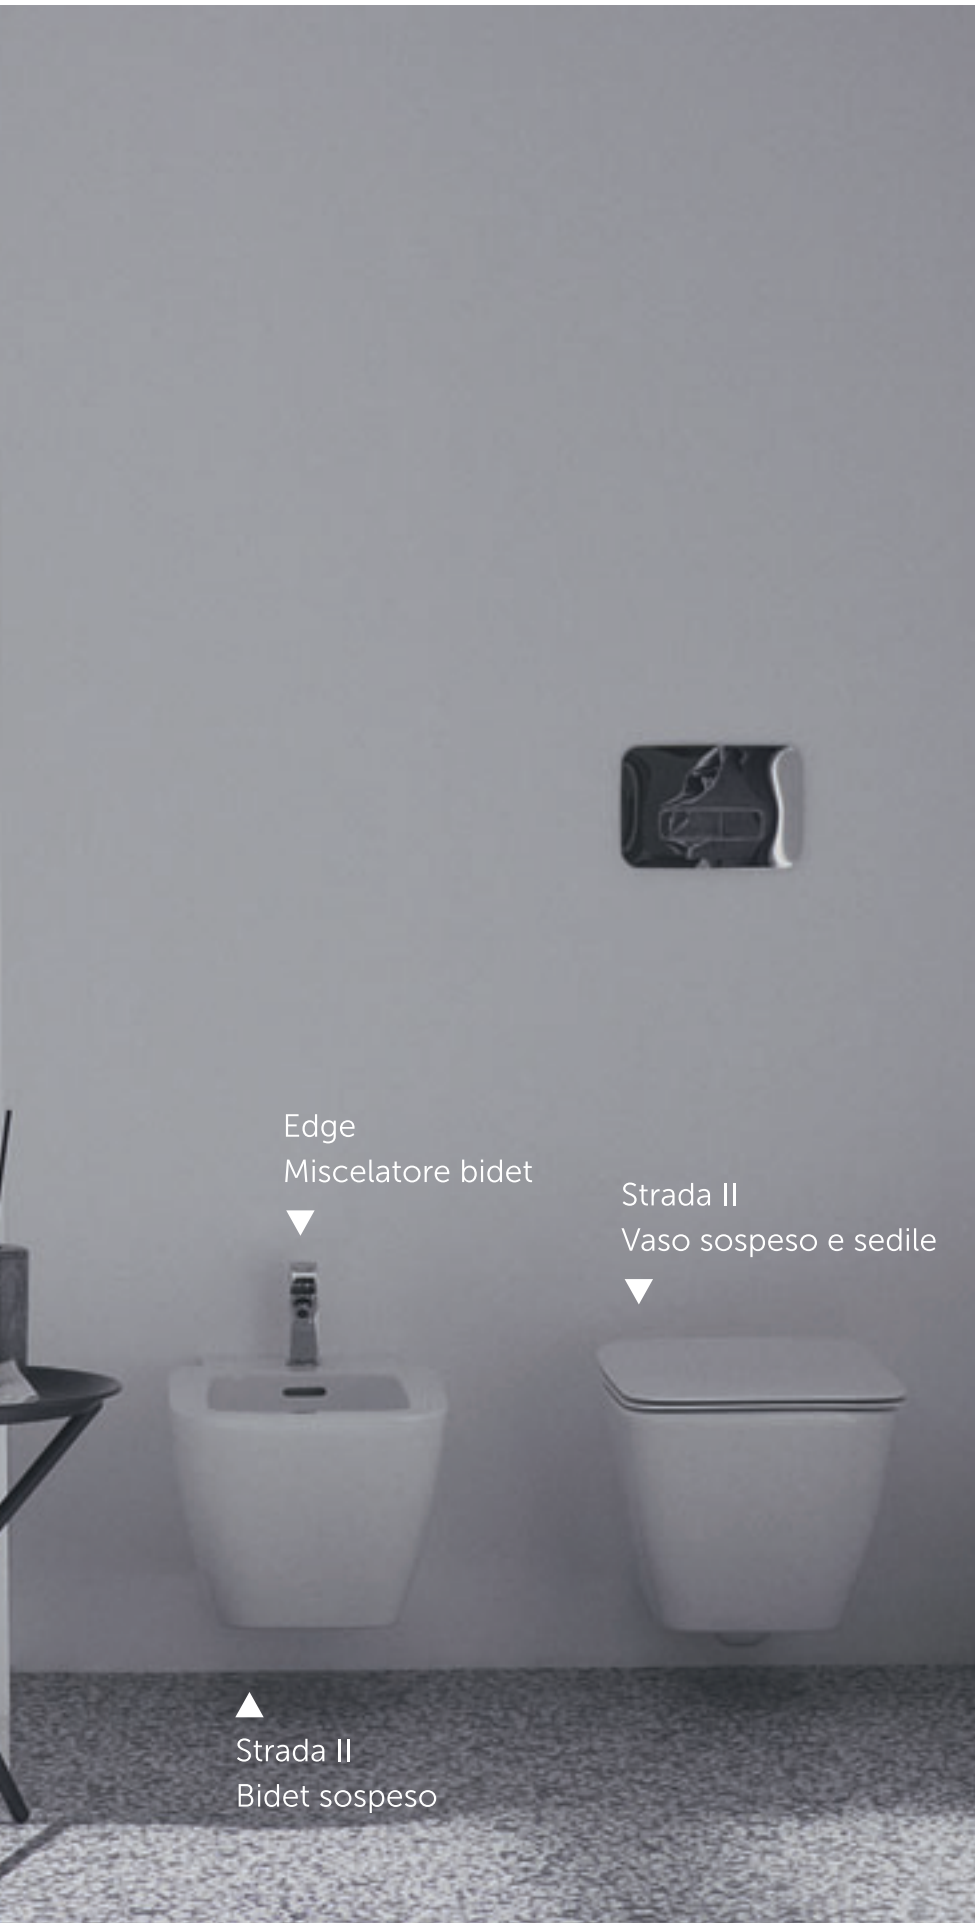

Edge
Miscelatore bidet

Strada II
Vaso sospeso e sedile

▲
Strada II
Bidet sospeso

EDGE

Miscelatore bidet
Codice A7118AA

Finiture:

● AA Cromato