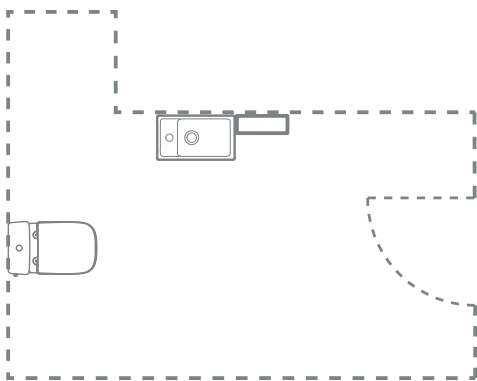

Soluzioni eleganti per spazi più piccoli.

Perché le camere più piccole dovrebbero rinunciare a soluzioni eleganti?
i.life S migliora i bagni compatti con tocchi intelligenti e funzionali.

Questa toilette angolare si combina con un'unità di proiezione corta e un lavamani per massimizzare lo spazio creando un ambiente sia pratico che bello.