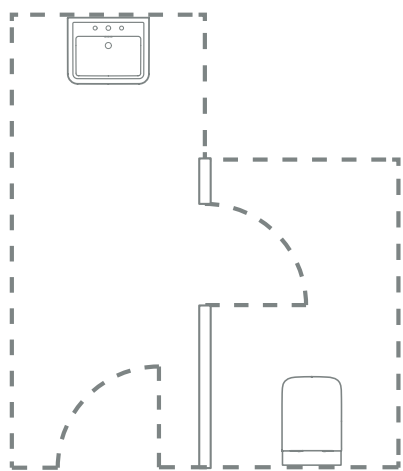

Un mix tra passato e presente.

Il design neoclassico è caratterizzato da uno stile raffinato e discreto. Sfugge all'opulenza e alla stravaganza, ma emana eleganza.

La collezione Calla unisce caratteristiche classiche e dettagli discreti, anche negli spazi più piccoli.