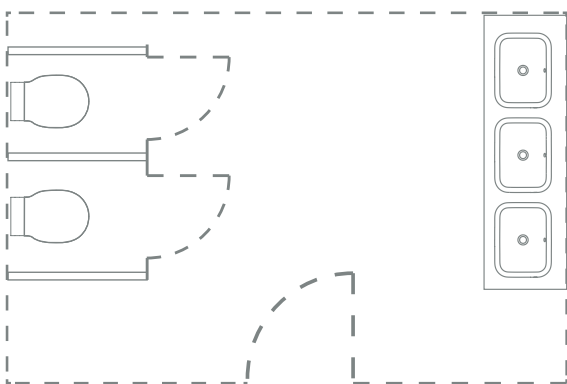

# Creato per l'igiene.

Questo è uno spazio rilassante realizzato con netti contrasti, unendo prodotti e superfici pulite a sorprendenti dettagli neri.

Linee lisce e continue, che consentono una facile pulizia, si uniscono al rubinetto elettronico smart Intellimix® che eroga automaticamente acqua e sapone, migliorando l'igiene grazie a un ciclo acqua-sapone completo e ottimale.