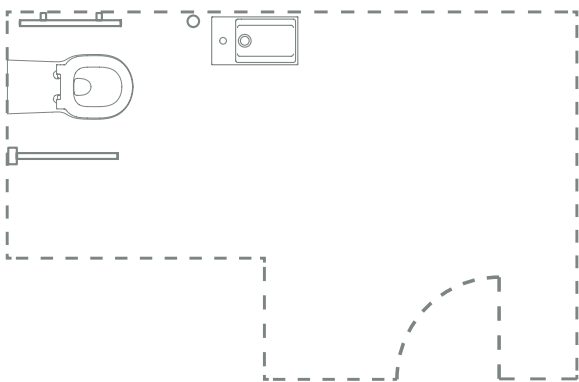

Facilmente accessibile.

Ideal Standard vanta un'esperienza decennale nel settore dei bagni inclusivi. I nostri designer creano prodotti funzionali e bellissimi allo stesso tempo. Connect Freedom è il nostro vaso accessibile leader nel settore, disponibile nelle varianti sospeso allungato o a terra rialzato per garantire il comfort di tutti gli utenti.

In questa stanza, Connect Freedom è arricchito dalle guide cromate Contour 21 per una maggiore facilità di movimento, mentre l'estetica rettangolare del lavabo Extra e del miscelatore Ceraline completano il look.