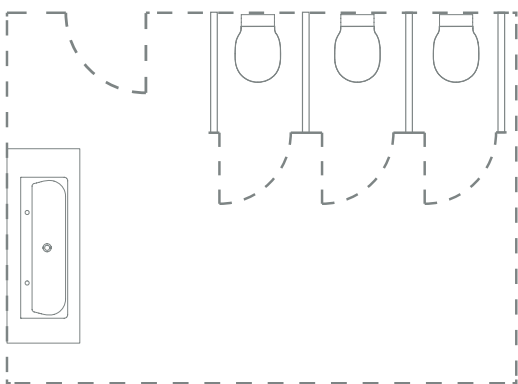

Il design che ti offre il controllo.

I vasi Connect Air abbinati alle placche di comando Oleas in bianco, donano un tocco di luce e design contemporaneo a questo bagno.

Nell'area dedicata ai lavabi, Contour 21 combina un'estetica elegante con la durabilità di una linea di prodotti collaudata. I rubinetti elettronici smart Intellimix® di Ideal Standard offrono una soluzione acqua-sapone completa e ottimale.