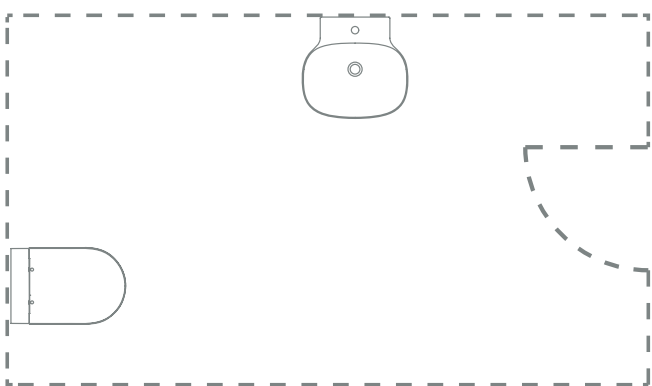

Ispirato a un'icona, creato da te.

È uno spazio che esprime purezza e calma, dove la ceramica bianca e pulita del vaso Blend Curve e del lavabo Linda-X è arricchita dalla placca Symfo contemporanea e minimalista.

Linda-X si ispira all'iconica linea Linda, originariamente creata da Achille Castiglioni, che rappresenta la fusione di bellezza sensuale e design innovativo, mentre il vaso Blend Curve offre prestazioni superiori grazie alla tecnologia AquaBlade®, che garantisce un lavaggio più pulito, silenzioso ed efficiente.