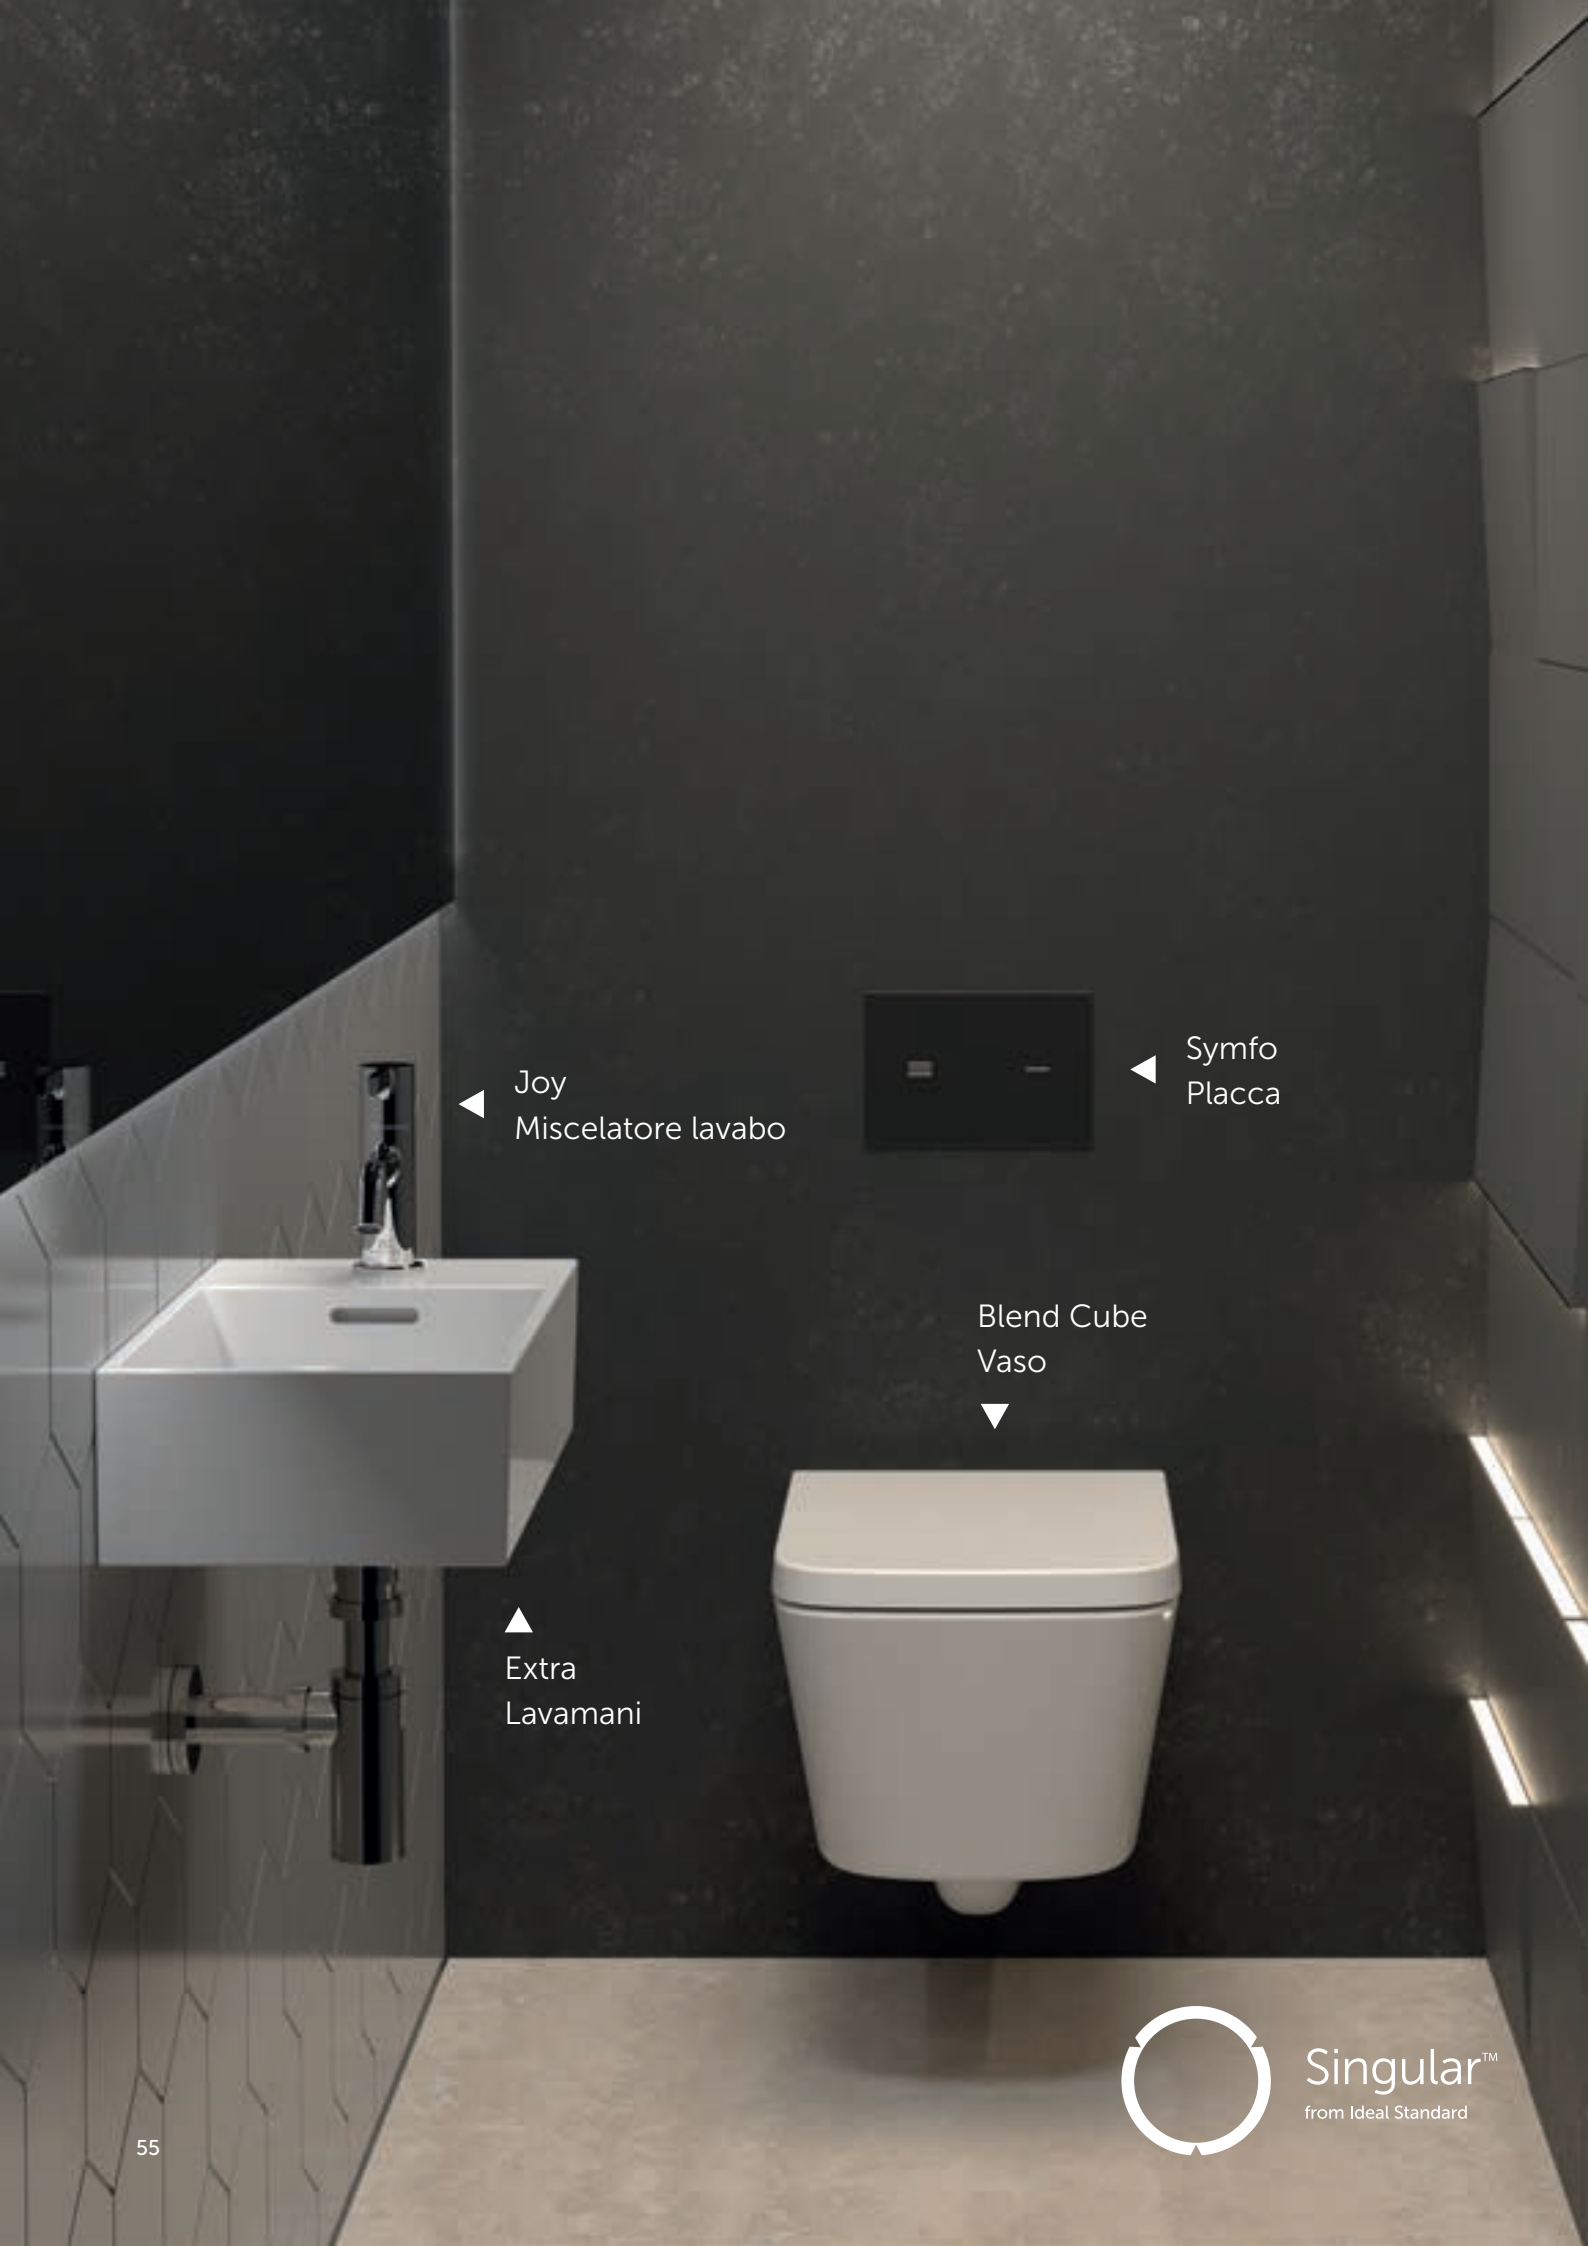

## IDEALCOMFORT

Altezza ideale tra il rubinetto e il lavabo, per adattarsi alle diverse esigenze di comfort.

# Uso intelligente dello spazio.

Uno spazio contenuto non limita la creatività, ma la stimola. È qui che il design intelligente mostra il suo valore, con un look straordinario ottenuto anche in ambienti più piccoli.

Lo stile rettangolare e compatto del lavabo Extra è arricchito dal vaso Blend Cube, dotato della tecnologia AquaBlade® per un lavaggio più pulito, silenzioso ed efficiente. Tutto questo è valorizzato dalle linee curve dei miscelatori Joy nell'elegante finitura Cromato o nelle finiture di Ideal Standard Brushed Gold, Magnetic Grey o Silver Storm.