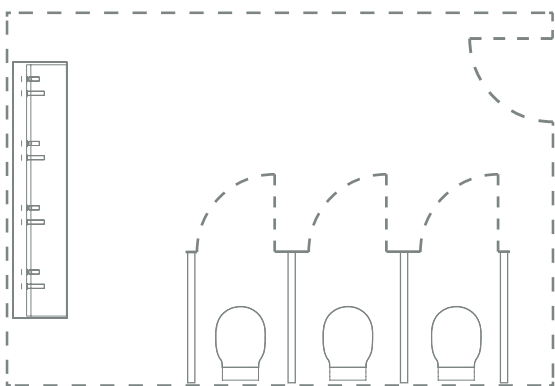

Robustezza all'altezza di qualsiasi sfida.

Parliamo di uno spazio che richiede robustezza, per garantire la longevità in un ambiente ad alta frequentazione. Il lavabo Silhouette è costruito per durare nel tempo, grazie ai materiali resistenti e all'esperienza di Ideal Standard, ed è disponibile nelle opzioni da 120 cm, 240 cm e 300 cm.

I rubinetti con sensore a infrarossi Sensorflow conferiscono un aspetto elegante e contemporaneo al bagno, consentendo un maggiore controllo dell'uso dell'acqua, riducendo i costi e aumentando l'efficienza.