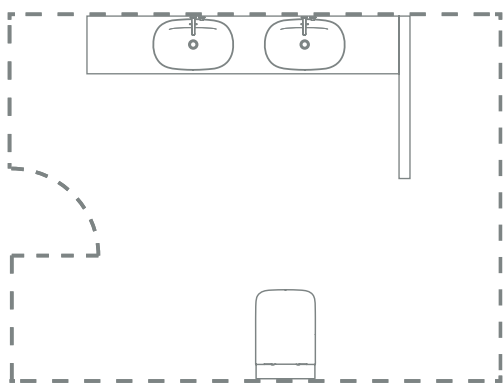

Una palette per la creatività.

La nostra collezione di lavabi Ipalyss® moltiplica le possibilità di espressione grazie a un'ampia linea di colori nuovi e ispirati alla tradizione. Realizzati in Diamatec® un materiale brevettato da Ideal Standard, è possibile realizzare bordi sottili e al contempo estremamente robusti. Combina l'ampia gamma di lavabi Ipalyss® con le finiture colorate dei mobili Conca per realizzare infinite combinazioni creative.