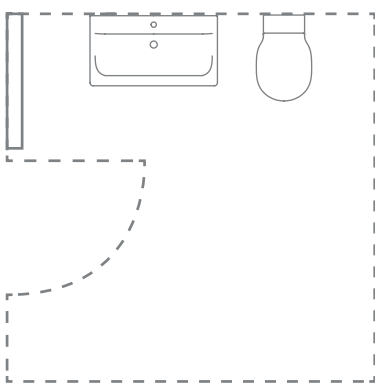

Lasciati alle spalle l'ordinario.

Tonalità scure comunicano audacia ed eleganza,
creando un impatto immediato ma duraturo.
Esaltando qualsiasi ambiente in un istante,
il Nero seta di Ideal Standard consente di
esprimere se stessi.

Questa versatile gamma di prodotti, permette
ad architetti e designer di creare spazi
di elegante raffinatezza o semplicemente
di creare dei contrasti visivi con i prodotti
bianchi. Qualunque sia l'approccio che scegli,
il Nero seta ti permette di osare.